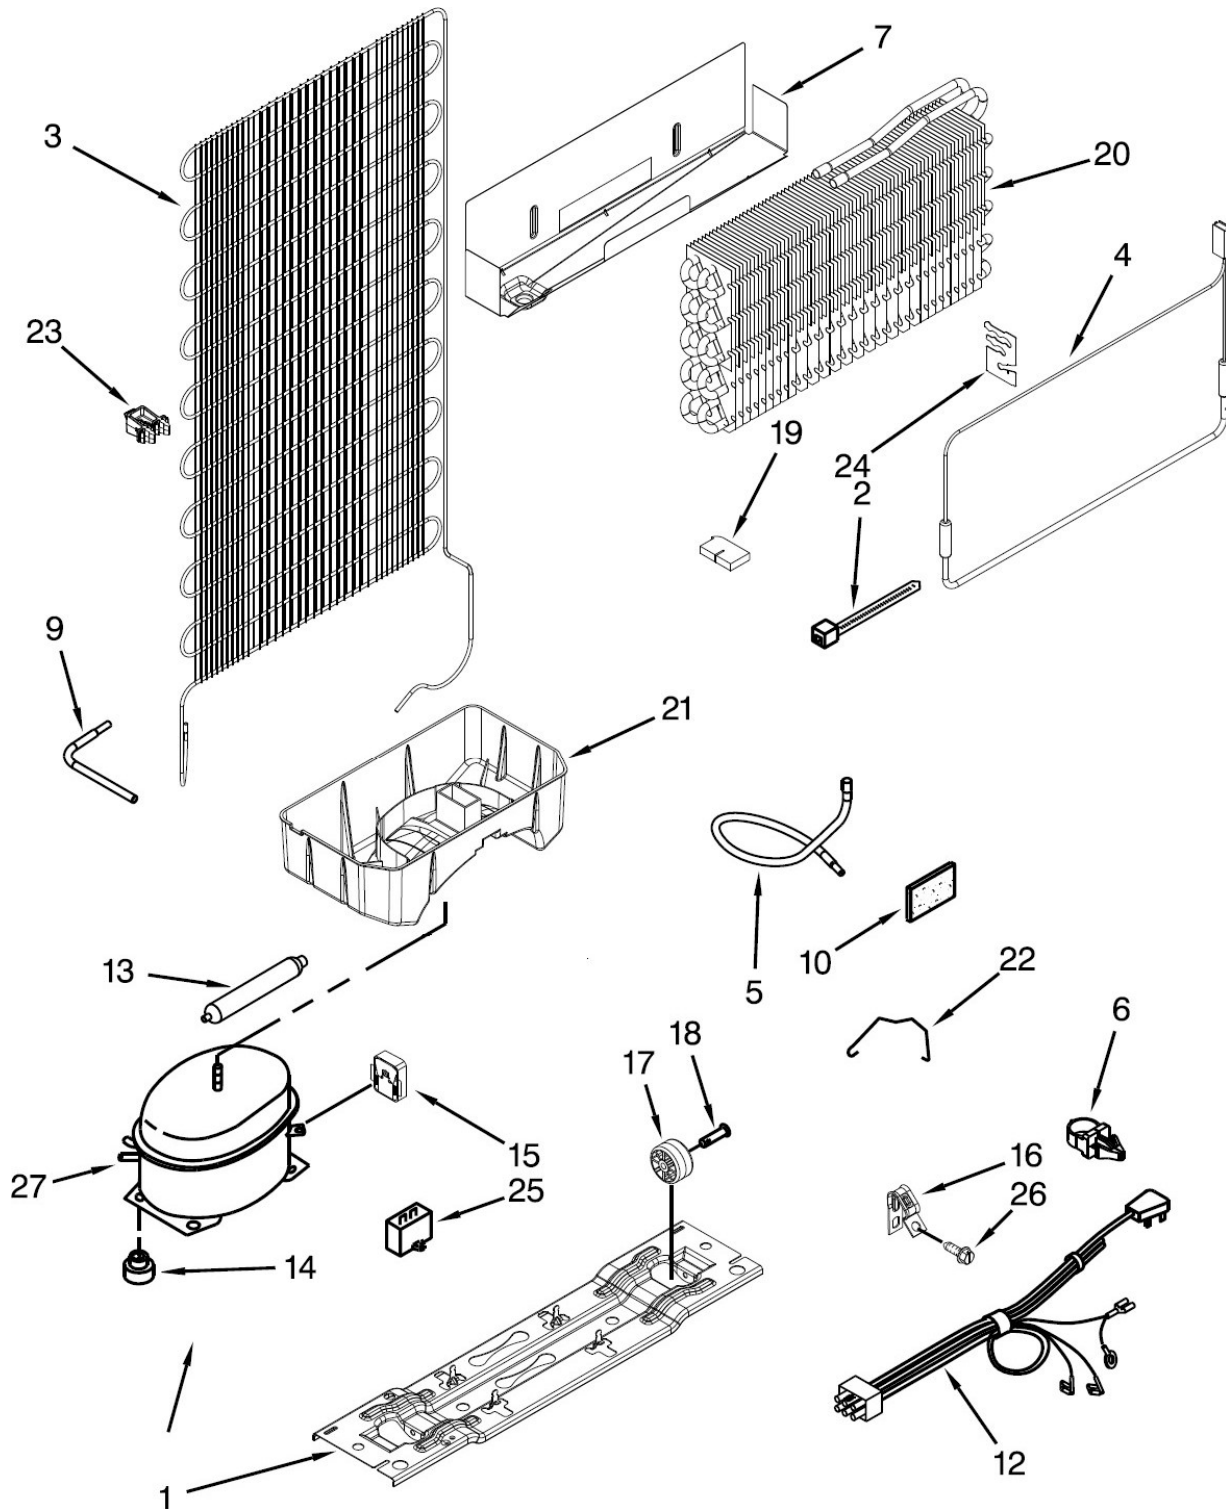

REFRIGERADOR WT8003D00