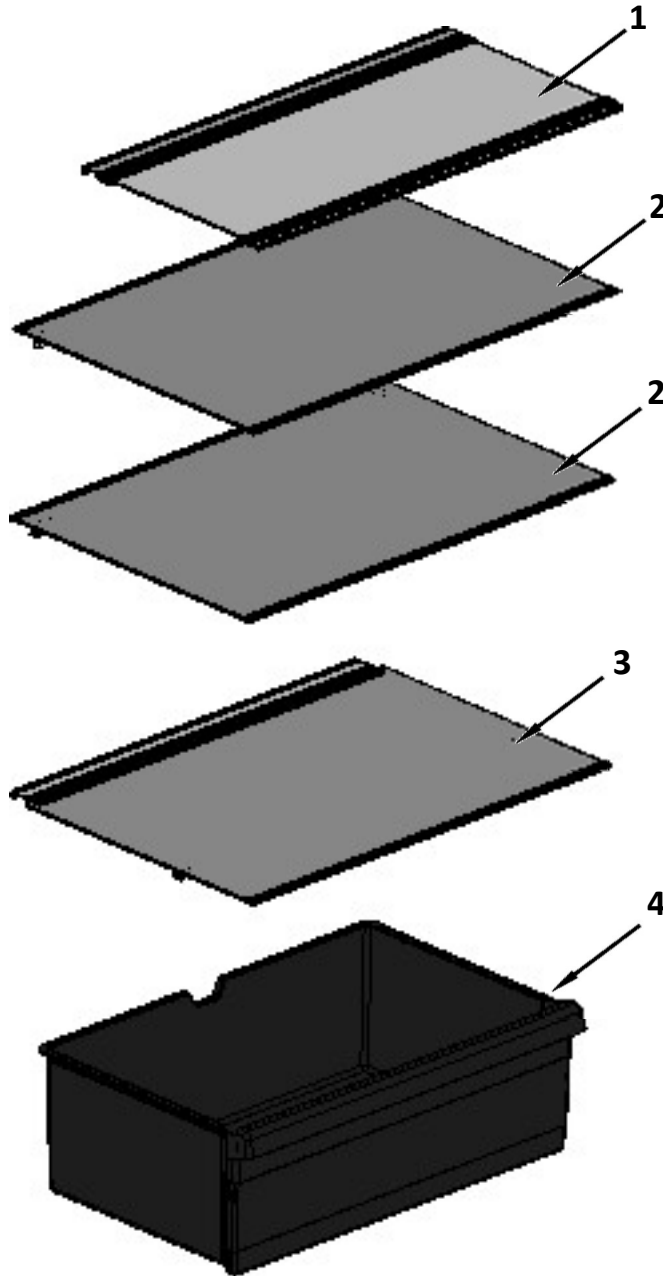

REFRIGERADOR WT8003D00

No.	DESCRIPCIÓN	Cant.	No. de Parte
1	Liner		<u>No Servicial</u>
2	Remache, Plástico	2	939962
3	Cubierta, Difusor de Aire	1	2183061
4	Tarjeta de Deshielo	1	2303825
5	Tornillo		<u>No Servicial</u>
7	Arnés, Caja Control	1	2265603
8	Socket, Foco	1	2162085
9	Reten, Abanico	1	2263290
10	Portalámpara	1	W10545295
11	Aspa	1	2169142
12	Caja Control	1	W10628225
13	Termostato	1	W10511937
14	Bombilla	1	527949
15	Tubo Aislante, Termostato	1	1118680
16	Cubierta, Evaporador	1	W10639104
17	Bombilla	1	R-31244
18	Cubierta, Foco	1	9791702
19	Switch Puerta	1	1118894
21	Arnés Ensamble, Congelador	1	W10637496
22	Perilla, Control	1	2202885
23	Cubierta, Luz	1	2263272
24	Ducto	2	2197052
25	Cubierta Trasera, Evaporador	1	W10353615
26	Ensamble Difusor de Aire	1	2221992
28	Amortiguador, motor	2	2264462
30	Motor Ventilador, Evaporador	1	W10188389
32	Bi-Metal	1	2266066
33	Tornillo		<u>No Servicial</u>

REFRIGERADOR WT8003D00