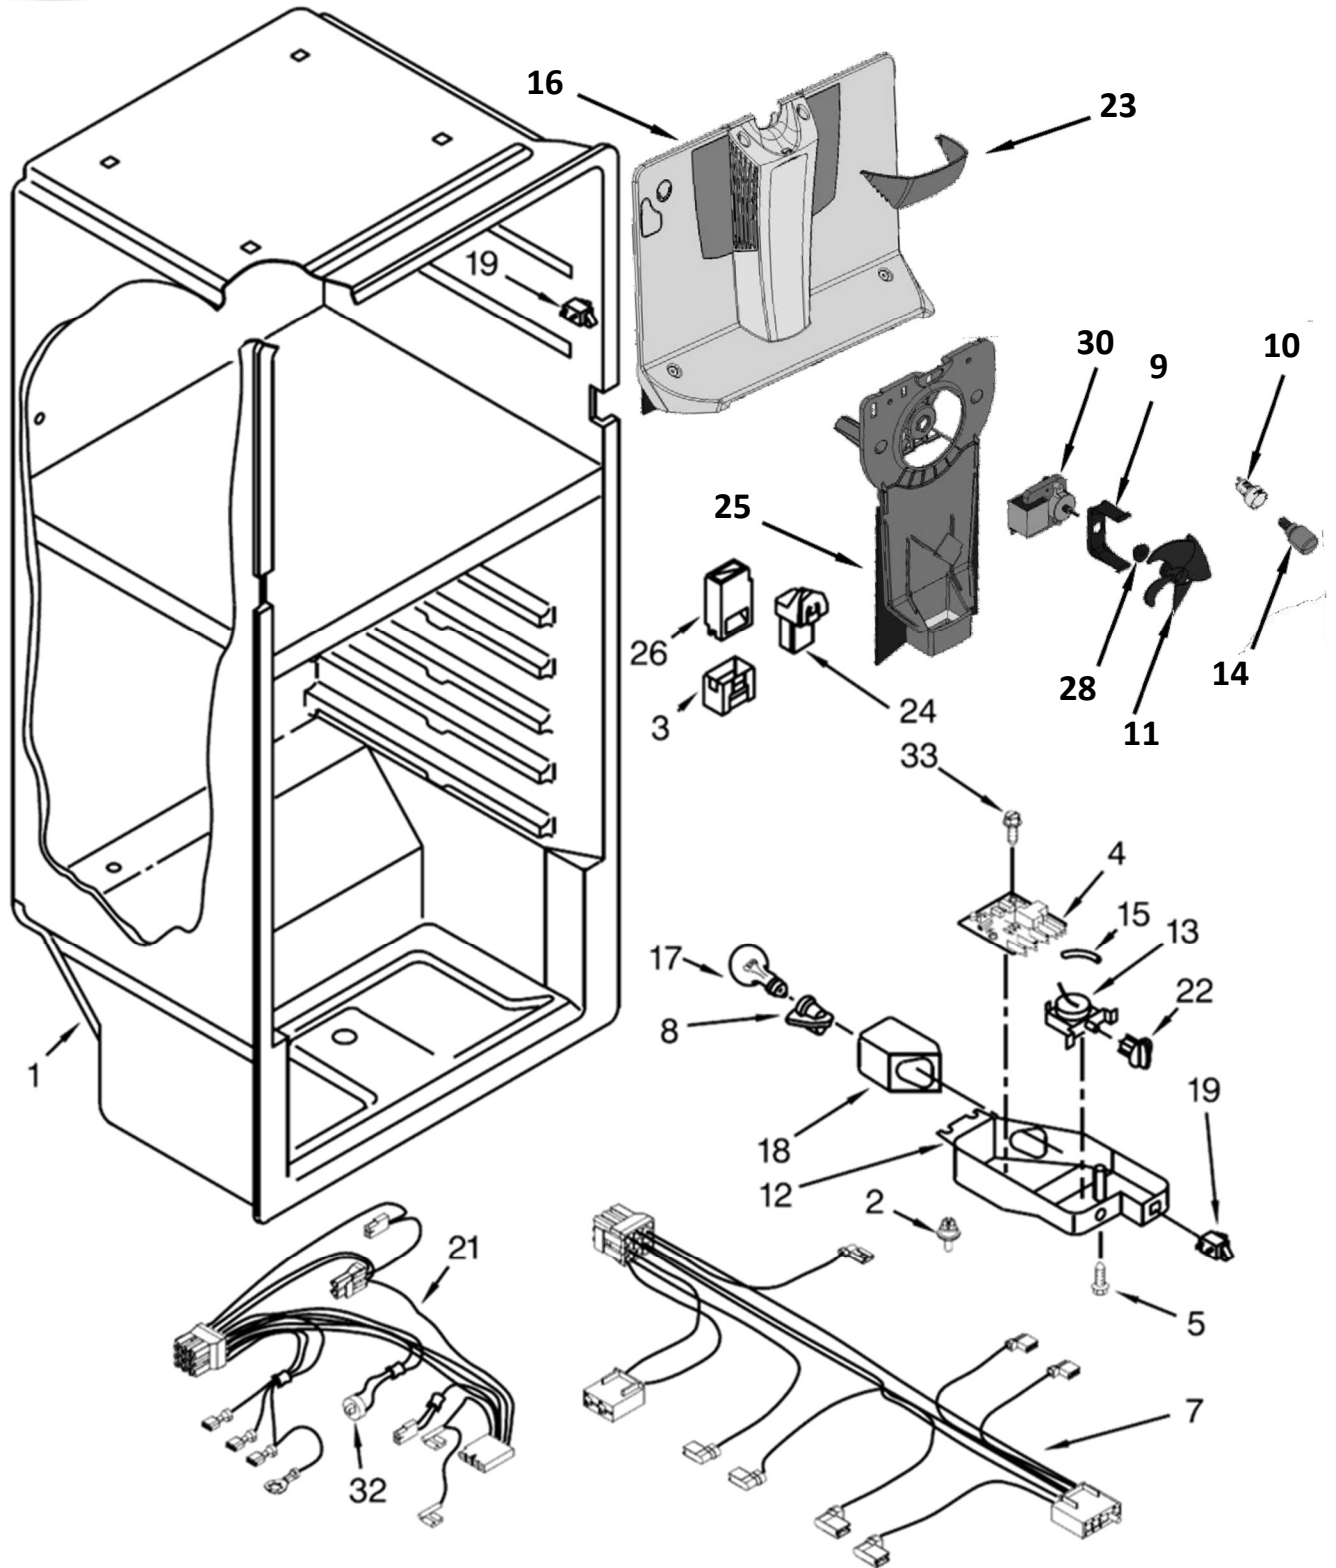

REFRIGERADOR WT8003D00

REFRIGERADOR WT8003D00

No.	DESCRIPCIÓN	Cant.	No. de Parte
1	Liner		<u>No Servicial</u>
2	Remache, Plástico	2	939962
3	Cubierta, Difusor de Aire	1	2183061
4	Tarjeta de Deshielo	1	2303825
5	Tornillo		<u>No Servicial</u>
7	Arnés, Caja Control	1	2265603
8	Socket, Foco	1	2162085
9	Reten, Abanico	1	2263290
10	Portalámpara	1	W10545295
11	Aspa	1	2169142
12	Caja Control	1	W10628225
13	Termostato	1	W10511937
14	Bombilla	1	527949
15	Tubo Aislante, Termostato	1	1118680
16	Cubierta, Evaporador	1	W10639104
17	Bombilla	1	R-31244
18	Cubierta, Foco	1	9791702
19	Switch Puerta	1	1118894
21	Arnés Ensamble, Congelador	1	W10637496
22	Perilla, Control	1	2202885
23	Cubierta, Luz	1	2263272
24	Ducto	2	2197052
25	Cubierta Trasera, Evaporador	1	W10353615
26	Ensamble Difusor de Aire	1	2221992
28	Amortiguador, motor	2	2264462
30	Motor Ventilador, Evaporador	1	W10188389
32	Bi-Metal	1	2266066
33	Tornillo		<u>No Servicial</u>