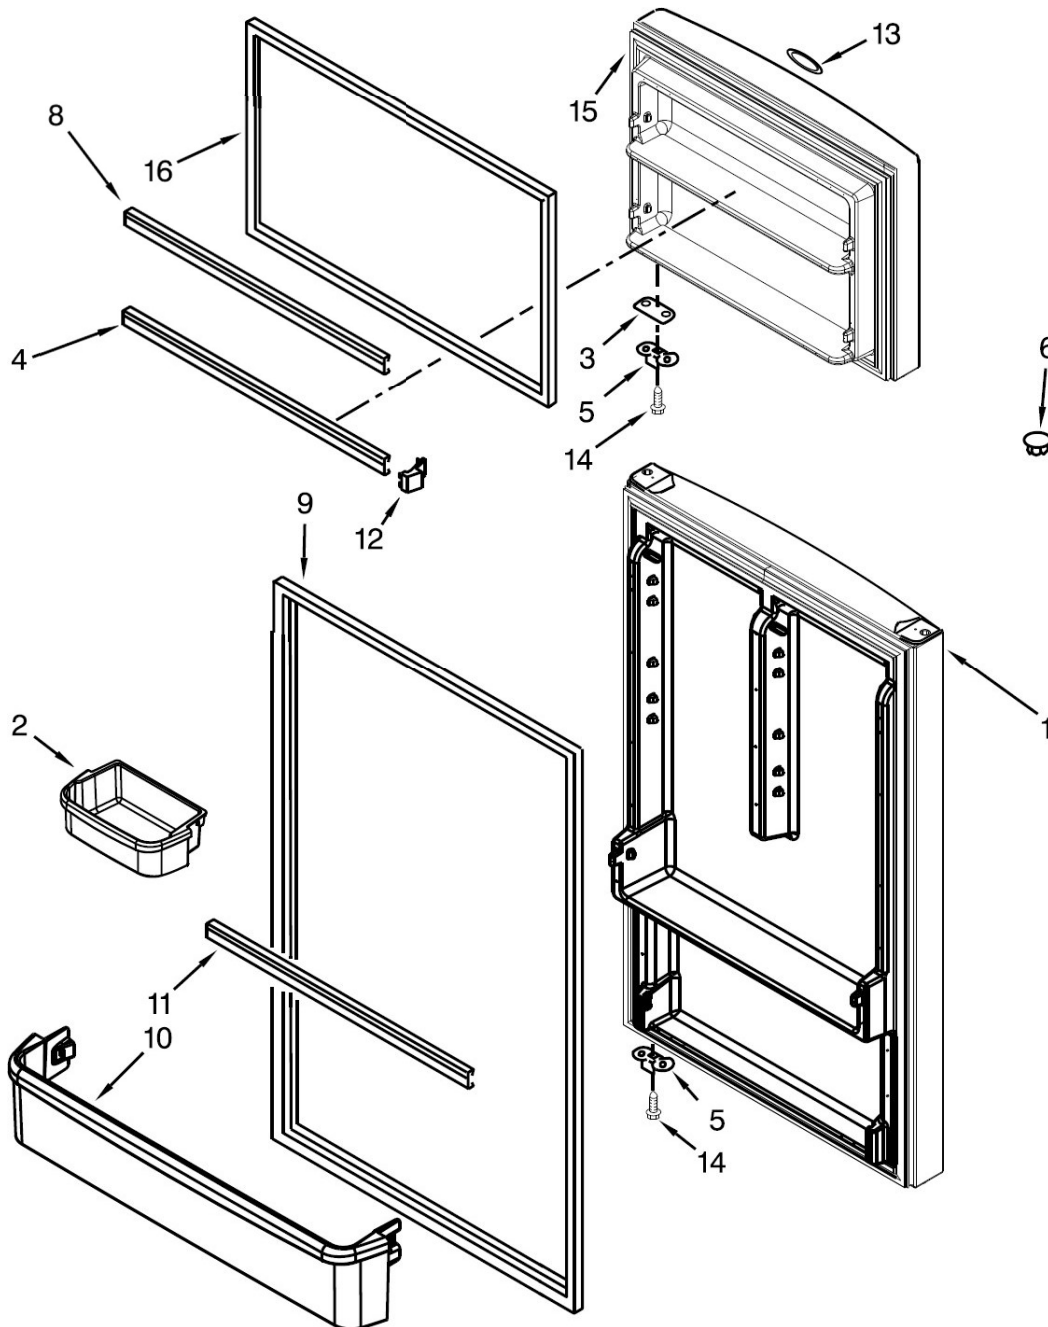

EXPLOSIONADO DE PARTES

— REFRIGERADOR TOP MOUNT —

MODELO | WT8003D00

REFRIGERADOR WT8003D00

REFRIGERADOR WT8003D00

Color: Gris Capacidad: 18 pies

No. Ilus.	DESCRIPCIÓN	Cant.	No. de Parte
1	Literatura		<u>No Servicable</u>
2	Ensamble Bisagra, Superior	1	W10300065
3	Rueda, Ensamble	2	W10475495
4	Arandela Plástica	1	489341
5	Tapón	3	W10520304
6	Nivel	2	W10133299
7	Esquinero	2	2166003D
8	Cuña, Bisagra Inferior	1	2201567
9	Ensamble, Bisagra Central	1	2166086
10	Cuña, Bisagra Central	1	2166043
11	Tornillo		<u>No Servicable</u>
12	Bisagra, Inferior	1	2325482
13	Pivote, Bisagra Inferior	1	2325483
14	Arandela Plástica	1	487576
15	Riel		
16	Gabinete		<u>No Servicable</u>

REFRIGERADOR WT8003D00

REFRIGERADOR WT8003D00

No. Ilus.	DESCRIPCIÓN	Cant.	No. de Parte
1	Puerta Refrigerador	1	W10632919
2	Anaquelel Movable, Puerta Refrigerador	4	2265126
3	Cuña, Puerta Refrigerador	1	2258681W
4	Barandilla, Puerta Congelador	2	W10628767
5	Soporte, Puerta	1	2189202
6	Tapón	1	2254517
8	Barandilla, Puerta Congelador	2	W10628767
9	Empaque, Puerta Refrigerador	1	W10246160
10	Anaquelel, Puerta Refrigerador	1	W10615582
11	Barandilla, Puerta Refrigerador	1	W10245587
12	Tapón, Barandilla	4	2156003
13	Placa Marca	1	W10481433
14	Tornillo	<i>No Servicable</i>	
15	Puerta Congelador	1	W10627807
16	Empaque, Puerta Congelador	1	W10244875