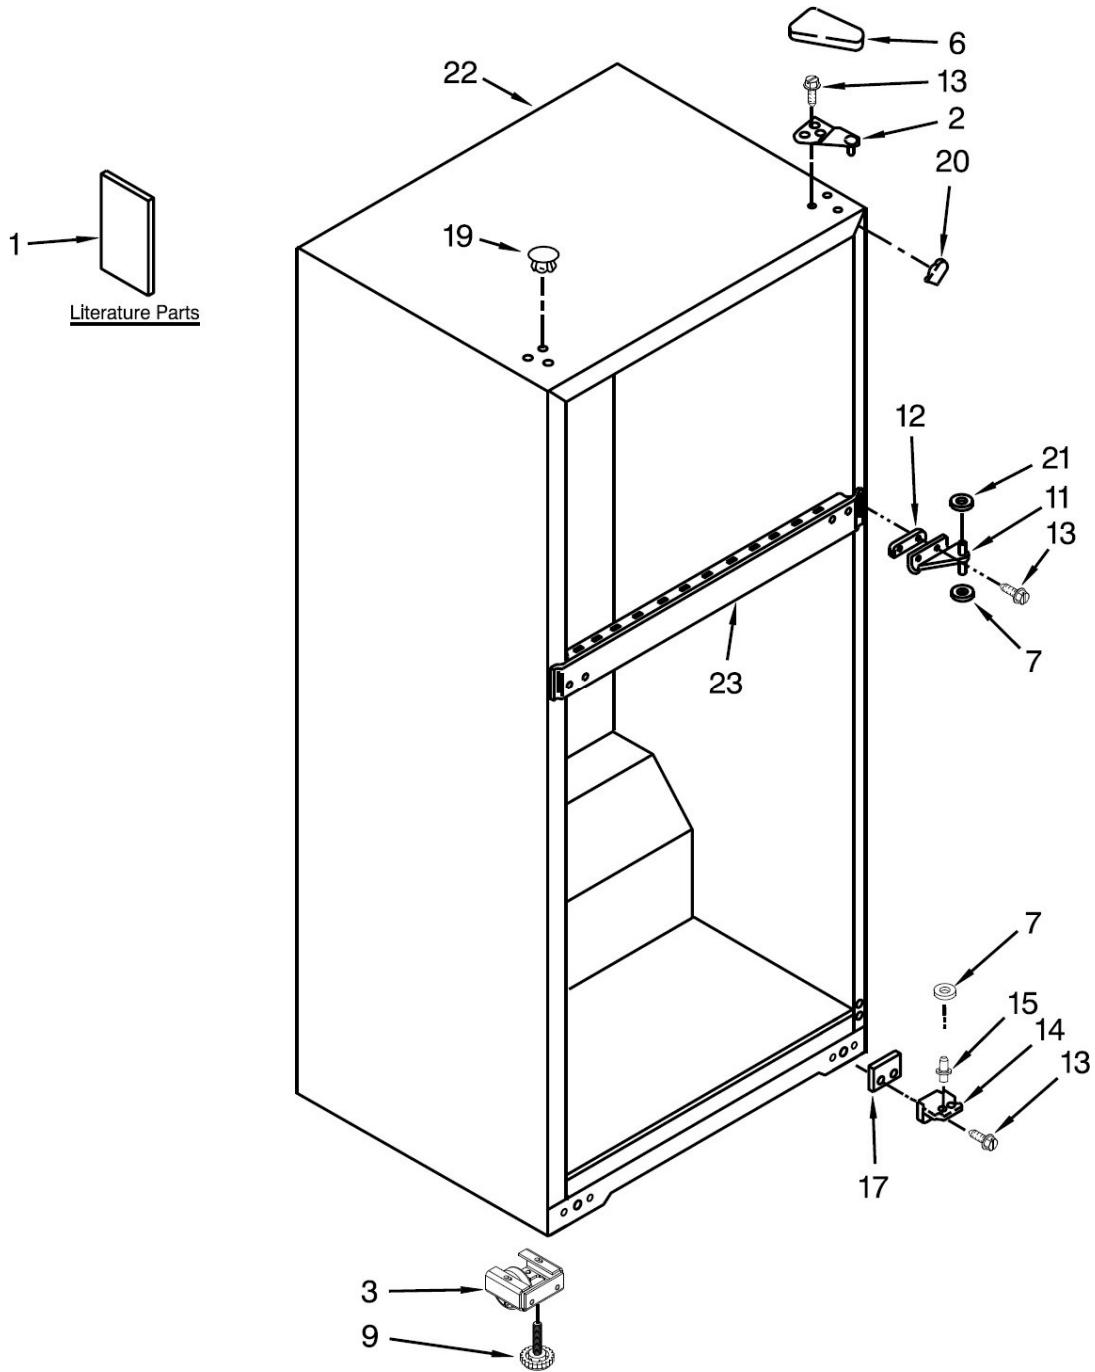

EXPLOSIONADO DE PARTES

— REFRIGERADOR TOP MOUNT —

MODELO | WT8003D00

REFRIGERADOR WT8003D00

REFRIGERADOR WT8003D00

Color: Gris Capacidad: 18 pies

No. Ilus.	DESCRIPCIÓN	Cant.	No. de Parte
1	Literatura		<u>No Servicable</u>
2	Ensamble Bisagra, Superior	1	W10300065
3	Rueda, Ensamble	2	W10475495
4	Arandela Plástica	1	489341
5	Tapón	3	W10520304
6	Nivel	2	W10133299
7	Esquinero	2	2166003D
8	Cuña, Bisagra Inferior	1	2201567
9	Ensamble, Bisagra Central	1	2166086
10	Cuña, Bisagra Central	1	2166043
11	Tornillo		<u>No Servicable</u>
12	Bisagra, Inferior	1	2325482
13	Pivote, Bisagra Inferior	1	2325483
14	Arandela Plástica	1	487576
15	Riel		
16	Gabinete		<u>No Servicable</u>

REFRIGERADOR WT8003D00

REFRIGERADOR WT8003D00

No. Ilus.	DESCRIPCIÓN	Cant.	No. de Parte
1	Puerta Refrigerador	1	W10632919
2	Anaquelel Movable, Puerta Refrigerador	4	2265126
3	Cuña, Puerta Refrigerador	1	2258681W
4	Barandilla, Puerta Congelador	2	W10628767
5	Soporte, Puerta	1	2189202
6	Tapón	1	2254517
8	Barandilla, Puerta Congelador	2	W10628767
9	Empaque, Puerta Refrigerador	1	W10246160
10	Anaquelel, Puerta Refrigerador	1	W10615582
11	Barandilla, Puerta Refrigerador	1	W10245587
12	Tapón, Barandilla	4	2156003
13	Placa Marca	1	W10481433
14	Tornillo	<i>No Servicable</i>	
15	Puerta Congelador	1	W10627807
16	Empaque, Puerta Congelador	1	W10244875