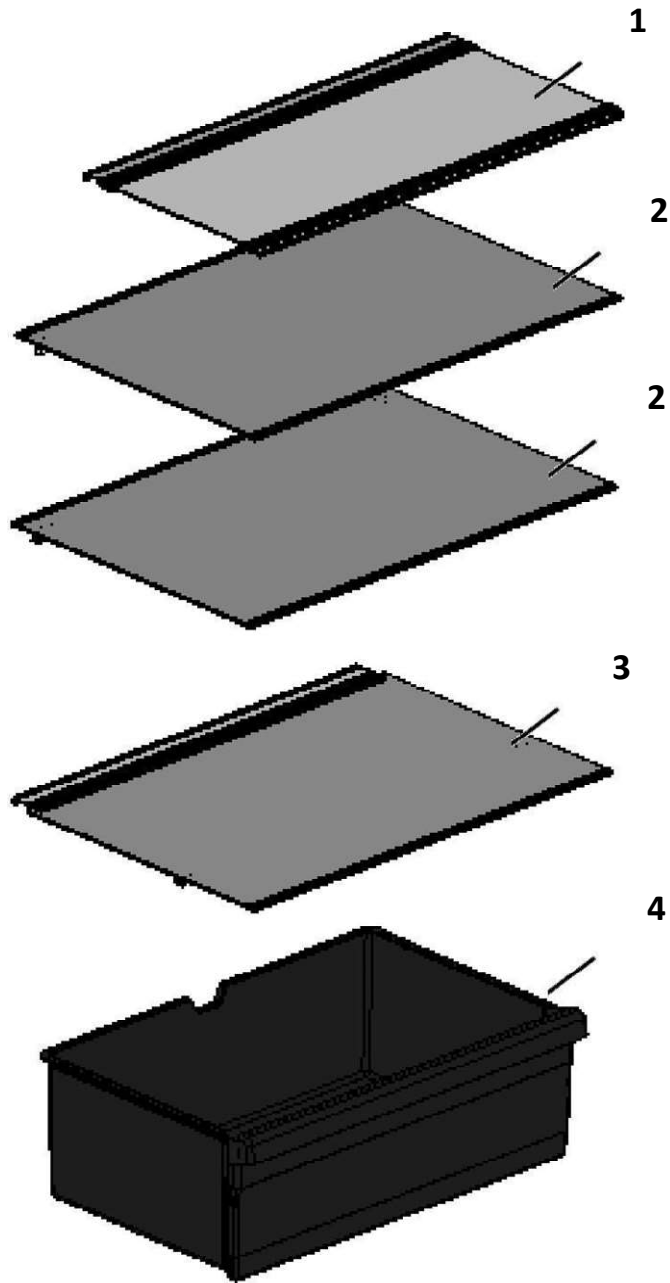

REFRIGERADOR WT8003D01

<u>No. Ilus.</u>	<u>DESCRIPCIÓN</u>	<u>Cant.</u>	<u>No. de Parte</u>
1	Liner		<u>No Servicable</u>
2	Remache, Plástico	2	939962
3	Cubierta, Difusor de Aire	1	2183061
4	Tarjeta de Deshielo	1	2303825
5	Tornillo		<u>No Servicable</u>
7	Arnés, Caja Control	1	2265603
8	Socket, Foco	1	2162085
9	Reten, Abanico	1	2263290
10	Portalámpara	1	W10545295
11	Aspa	1	2169142
12	Caja Control	1	W10628225
13	Termostato	1	W10511937
14	Bombilla	1	527949
15	Tubo Aislante, Termostato	1	1118680
16	Cubierta, Evaporador	1	W10639104
17	Bombilla	1	R-31244
18	Cubierta, Foco	1	9791702
19	Switch Puerta	1	1118894
21	Arnés Ensamble, Congelador	1	W10637496
22	Perilla, Control	1	2202885
23	Cubierta, Luz	1	2263272
24	Ducto	2	2197052
25	Cubierta Trasera, Evaporador	1	W10353615
26	Ensamble Difusor de Aire	1	2221992
28	Amortiguador, motor	2	2264462
30	Motor Ventilador, Evaporador	1	W10188389
32	Bi-Metal	1	2266066
33	Tornillo		<u>No Servicable</u>

REFRIGERADOR WT8003D01