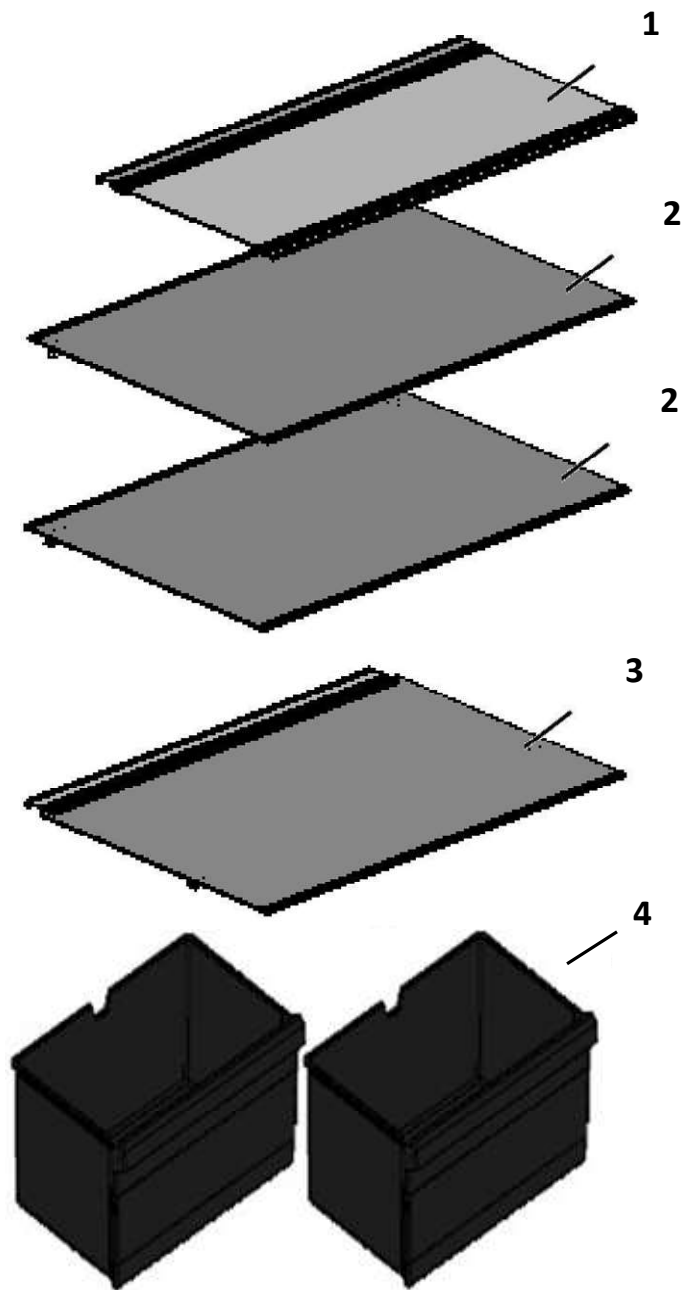

REFRIGERADOR WT8003D02

No.	DESCRIPCIÓN	Cant.	No. de Parte
1	Liner		<i>No Servicable</i>
2	Remache, Plástico	2	939962
3	Cubierta, Difusor de Aire	1	2183061
4	Tarjeta de Deshielo	1	2303825
5	Tornillo		<i>No Servicable</i>
7	Arnés, Caja Control	1	2265603
8	Socket, Foco	1	2162085
9	Reten, Abanico	1	2263290
10	Portalámpara	1	W10545295
11	Aspa	1	2169142
12	Caja Control	1	W10628225
13	Termostato	1	W10511937
14	Bombilla	1	527949
15	Tubo Aislante, Termostato	1	1118680
16	Cubierta, Evaporador	1	W10639104
17	Bombilla	1	R-31244
18	Cubierta, Foco	1	9791702
19	Switch Puerta	1	1118894
21	Arnés Ensamble, Congelador	1	W10637496
22	Perilla, Control	1	2202885
23	Cubierta, Luz	1	2263272
24	Ducto	2	2197052
25	Cubierta Trasera, Evaporador	1	W10353615
26	Ensamble Difusor de Aire	1	2221992
28	Amortiguador, motor	2	2264462
30	Motor Ventilador, Evaporador	1	W10188389
32	Bi-Metal	1	2266066
33	Tornillo		<i>No Servicable</i>

REFRIGERADOR WT8003D02