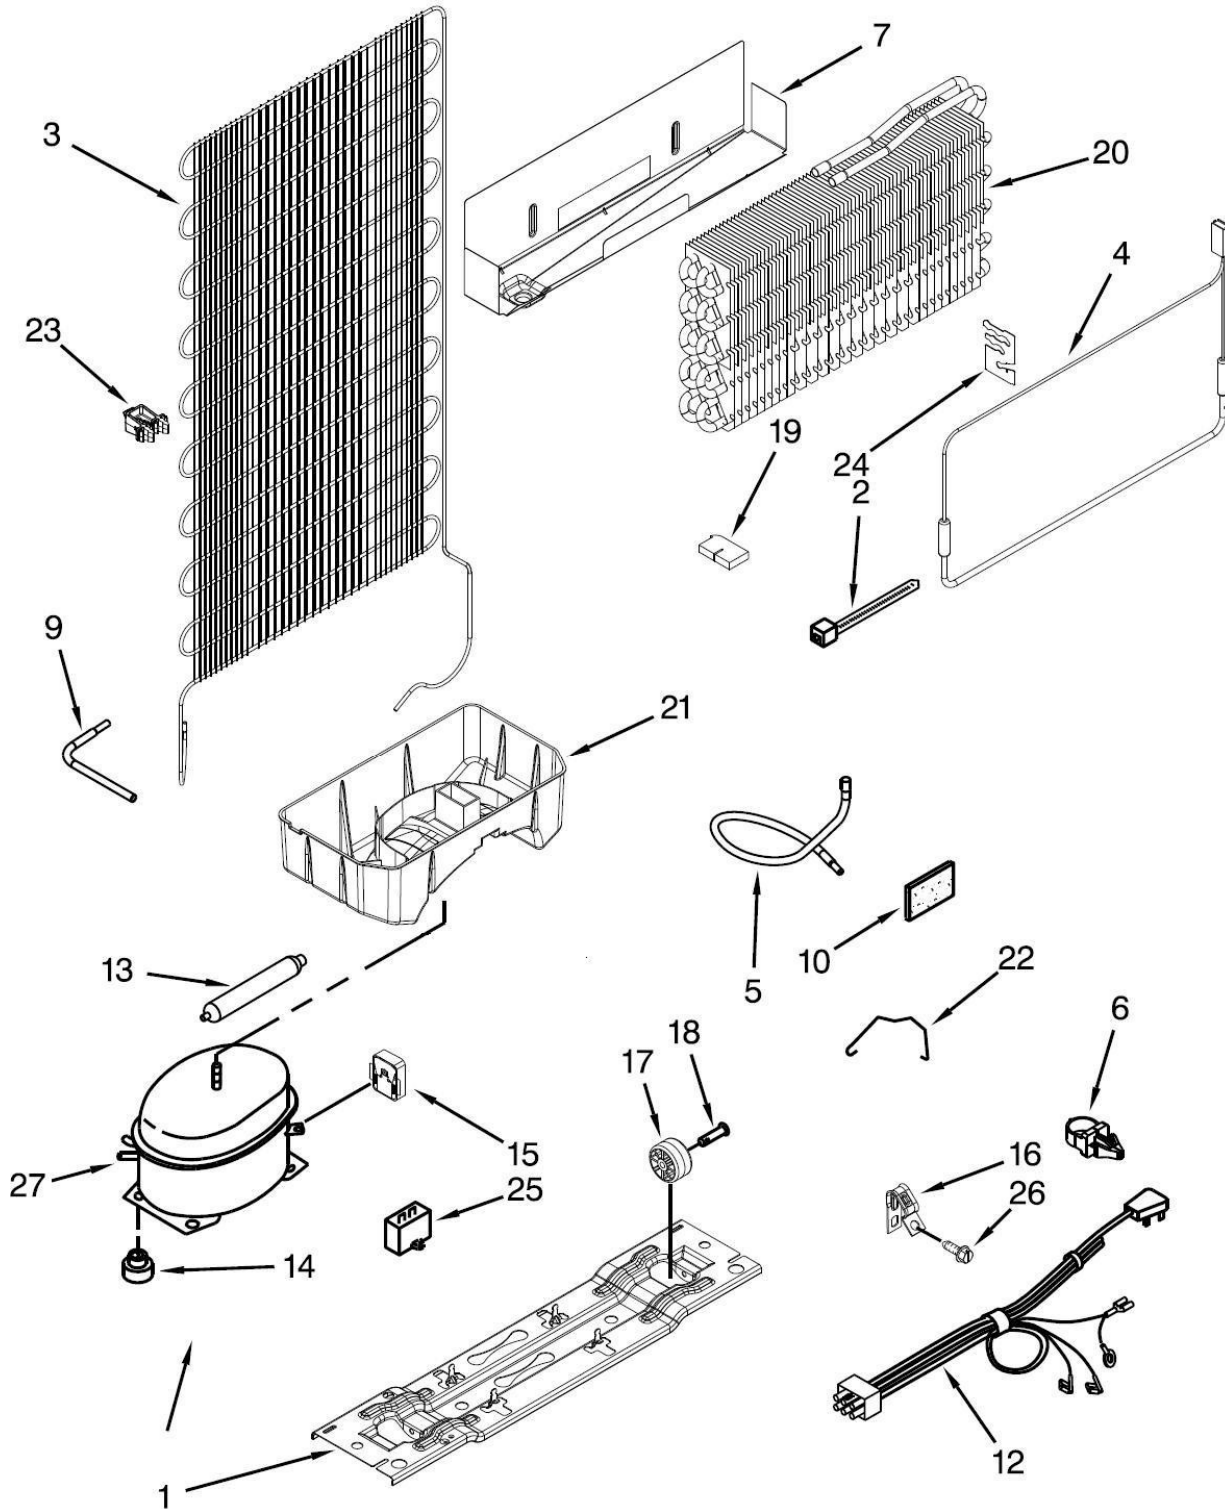

REFRIGERADOR WT8003D02

REFRIGERADOR WT8003D02

<u>No. Ilus.</u>	<u>DESCRIPCIÓN</u>	<u>Cant.</u>	<u>No. de Parte</u>
1	Placa Soporte, Compresor	1	W10222451
2	Cincho	1	2263990
3	Condensador	1	W10219349
4	Resistencia, Deshielo	1	2176942
5	Tubo, Succión	<u>No Servicable</u>	
6	Clip, Arnés	3	939054
7	Protector Térmico	1	2319224
9	Tubo de Proceso	1	VS20001
10	Aislamiento	1	2215468
12	Ensamble, Cable Tomacorriente	1	W10549858
13	Filtro Secador	1	W10669573
14	Amortiguador	4	2264447
15	Kit de Arranque (Térmicos)	1	W10399283
16	Abrazadera, Cable Tomacorriente	1	549193
17	Rueda	1	W10475495
18	Eje	1	2264756
19	Cuña, Evaporador	<u>No Servicable</u>	
20	Ensamble, Evaporador	1	2263920
21	Charola, Evaporador	1	W10174378
22	Abrazadera	1	2263990
23	Soporte, Condensador	2	2172892
24	Soporte	<u>No Servicable</u>	
25	Capacitor	1	W10590085
26	Tornillo	<u>No Servicable</u>	
27	Compresor (Incluye 15 & 25)	1	W10475859