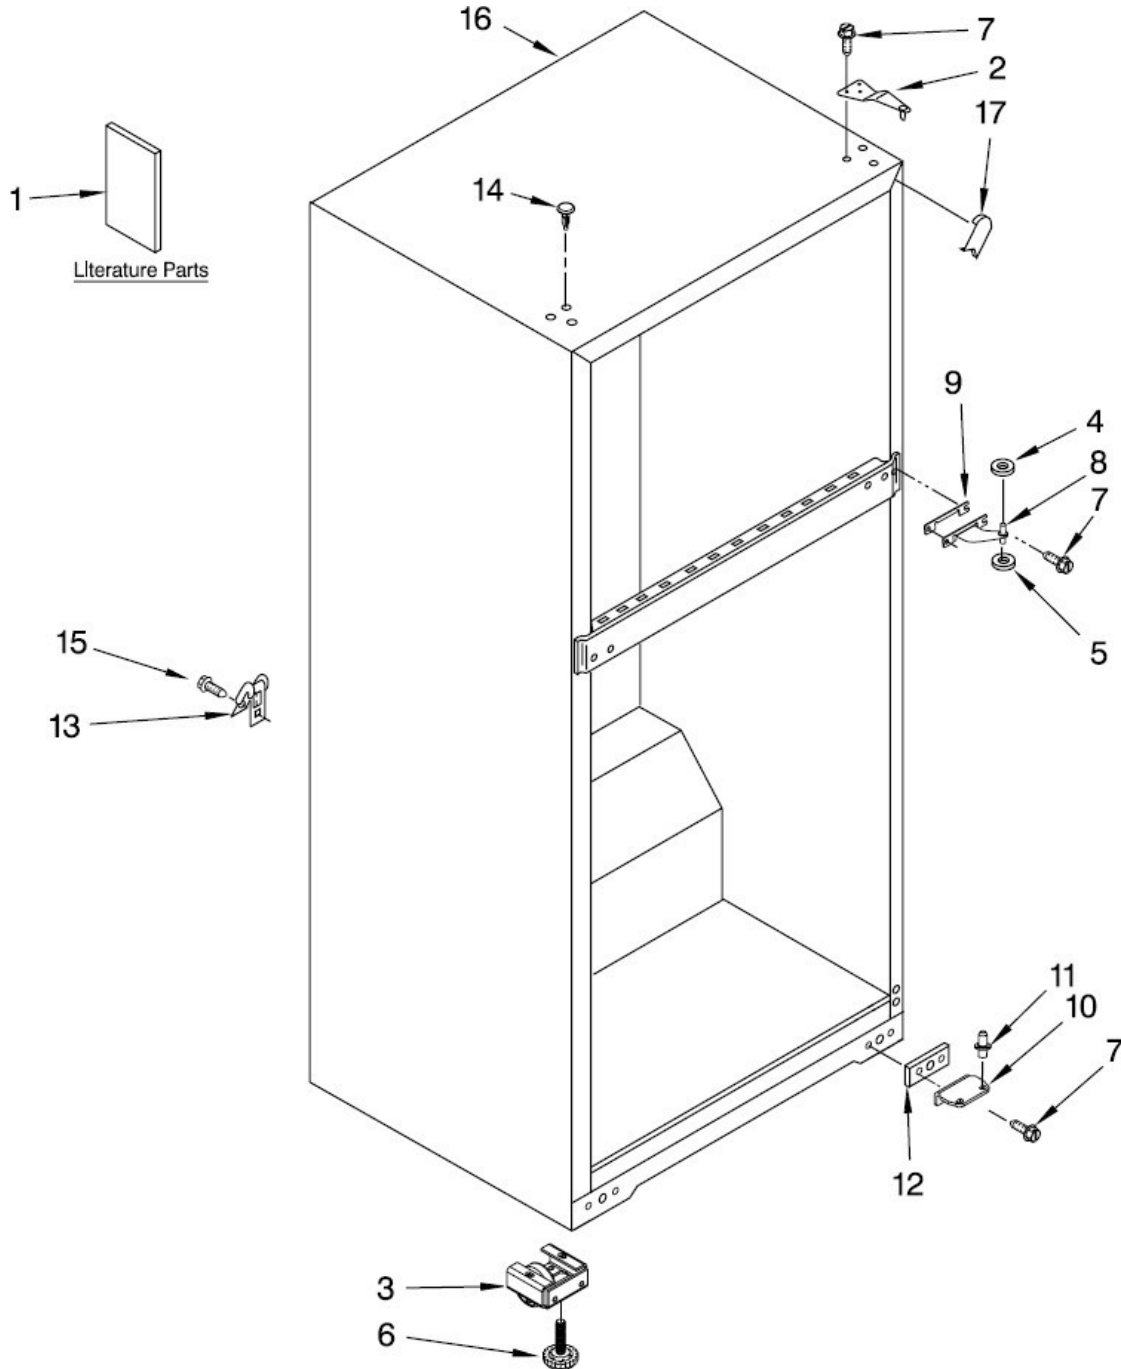

EXPLOSIONADO DE PARTES

— REFRIGERADOR TOP MOUNT —

MODELO | WT8010D00

REFRIGERADOR WT8010D00

REFRIGERADOR WT8010D00

<u>No.</u>	<u>DESCRIPCIÓN</u>	<u>Cant.</u>	<u>No. de Parte</u>
1	Literature Parts	**	*****
2	Hinge Assy, Top	1	W10300065
3	Roller Assy, Front	2	W10142530
4	Washer, Plastic	1	489341
5	Washer, Nylon	1	487576
6	Leveler	1	W10133299
7	Screw	**	*****
8	Hinge Assy, Center	1	2166086
9	Hinge Shim, Center	1	2166043
10	Hinge, Bottom	1	2325482
11	Hinge Pin, Bottom	1	2325483
12	Hinge Shim, Bottom	1	2201567
13	Clamp, Cord	**	*****
14	Hole Plug	3	941839
15	Screw	**	*****
16	Cabinet (No Servicable)	**	*****
17	Corner Filler	2	2166003D

REFRIGERADOR WT8010D00

REFRIGERADOR WT8010D00

No. Ilus.	DESCRIPCIÓN	Cant.	No. de Parte
1	Refrigerator Door	1	W10622524
2	Trim, Door	1	W10234242
3	Shim, Door Stop	1	2258681W
4	Trim, Door	3	2266727
5	Hole, Plug	1	2254517
7	Bracket, Door Stop	1	2189202
8	Door, Compartment	1	2207942
9	Door Gasket Magnetic	1	W10246160
10	Trim, Door	1	2266738
11	End Cap, Trim Door	2	2195916
12	End Cap, Trim Door	6	2156003
13	Nameplate	1	W10481433
14	Screw	**	*****
15	Freezer Door	1	W10624933
16	Door Gasket Magnetic	1	W10244875