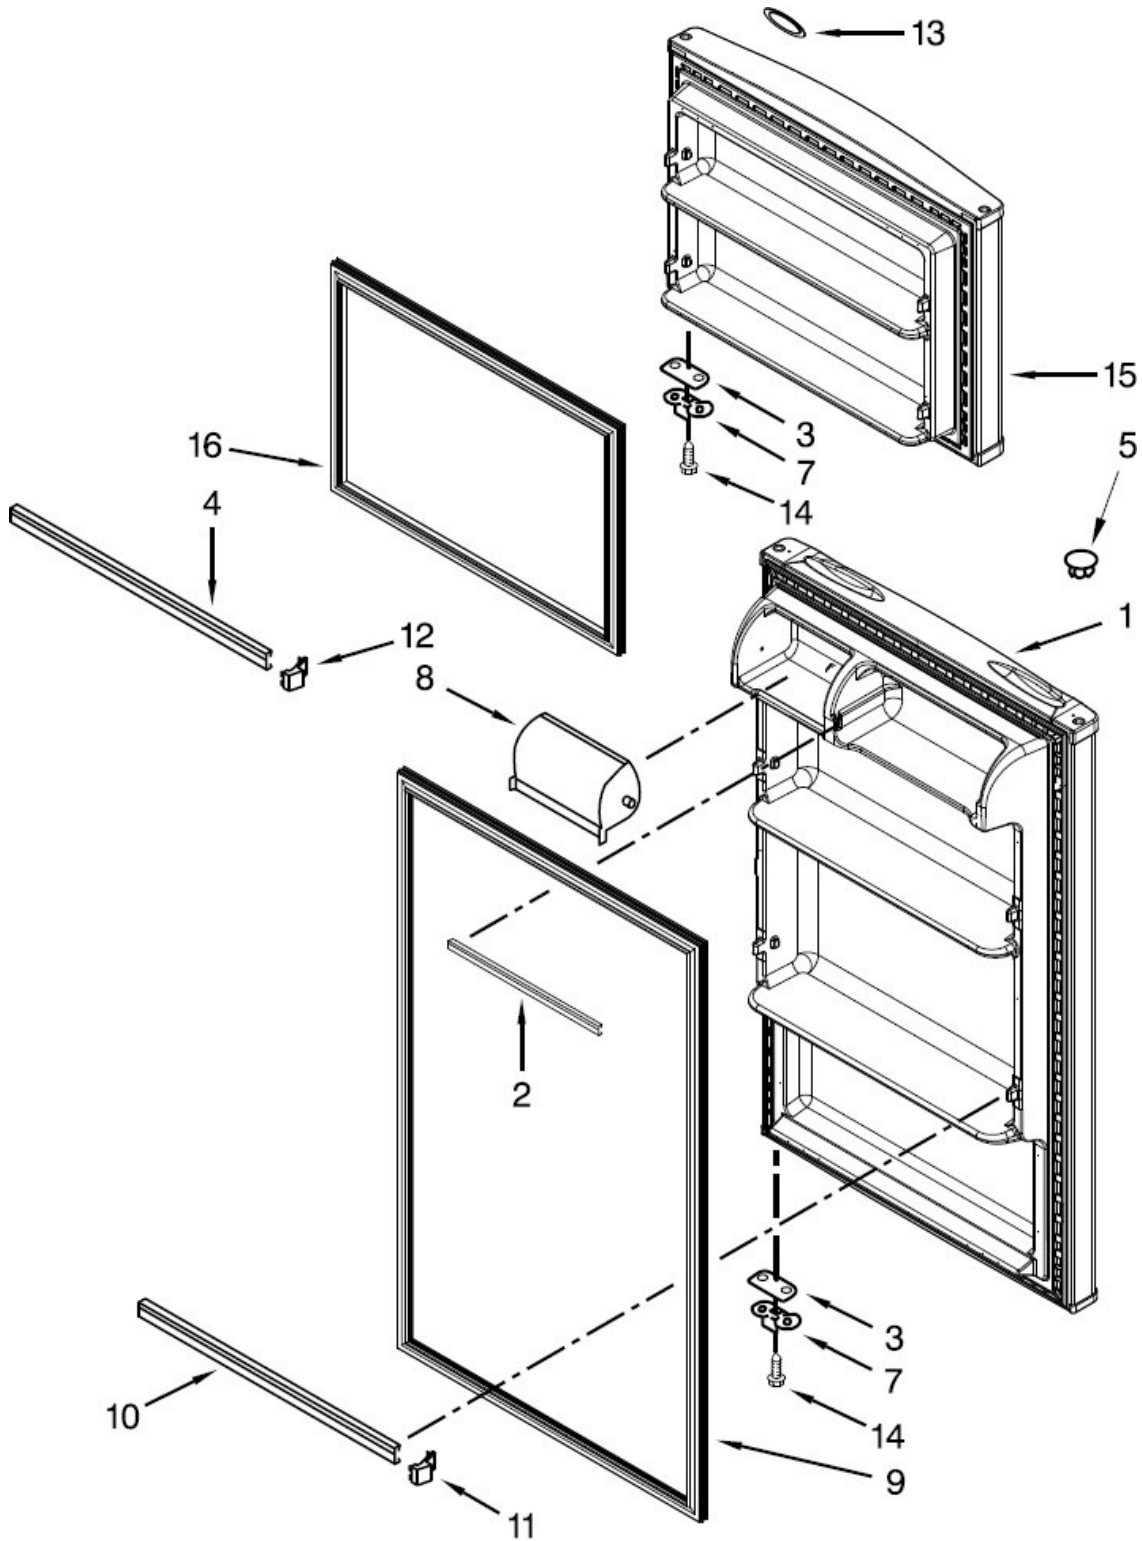

EXPLOSIONADO DE PARTES

— REFRIGERADOR TOP MOUNT —

MODELO | WT8010D00

REFRIGERADOR WT8010D00

REFRIGERADOR WT8010D00

<u>No.</u>	<u>DESCRIPCIÓN</u>	<u>Cant.</u>	<u>No. de Parte</u>
1	Literature Parts	**	*****
2	Hinge Assy, Top	1	W10300065
3	Roller Assy, Front	2	W10142530
4	Washer, Plastic	1	489341
5	Washer, Nylon	1	487576
6	Leveler	1	W10133299
7	Screw	**	*****
8	Hinge Assy, Center	1	2166086
9	Hinge Shim, Center	1	2166043
10	Hinge, Bottom	1	2325482
11	Hinge Pin, Bottom	1	2325483
12	Hinge Shim, Bottom	1	2201567
13	Clamp, Cord	**	*****
14	Hole Plug	3	941839
15	Screw	**	*****
16	Cabinet (No Servicable)	**	*****
17	Corner Filler	2	2166003D

REFRIGERADOR WT8010D00

REFRIGERADOR WT8010D00

No. Ilus.	DESCRIPCIÓN	Cant.	No. de Parte
1	Refrigerator Door	1	W10622524
2	Trim, Door	1	W10234242
3	Shim, Door Stop	1	2258681W
4	Trim, Door	3	2266727
5	Hole, Plug	1	2254517
7	Bracket, Door Stop	1	2189202
8	Door, Compartment	1	2207942
9	Door Gasket Magnetic	1	W10246160
10	Trim, Door	1	2266738
11	End Cap, Trim Door	2	2195916
12	End Cap, Trim Door	6	2156003
13	Nameplate	1	W10481433
14	Screw	**	*****
15	Freezer Door	1	W10624933
16	Door Gasket Magnetic	1	W10244875