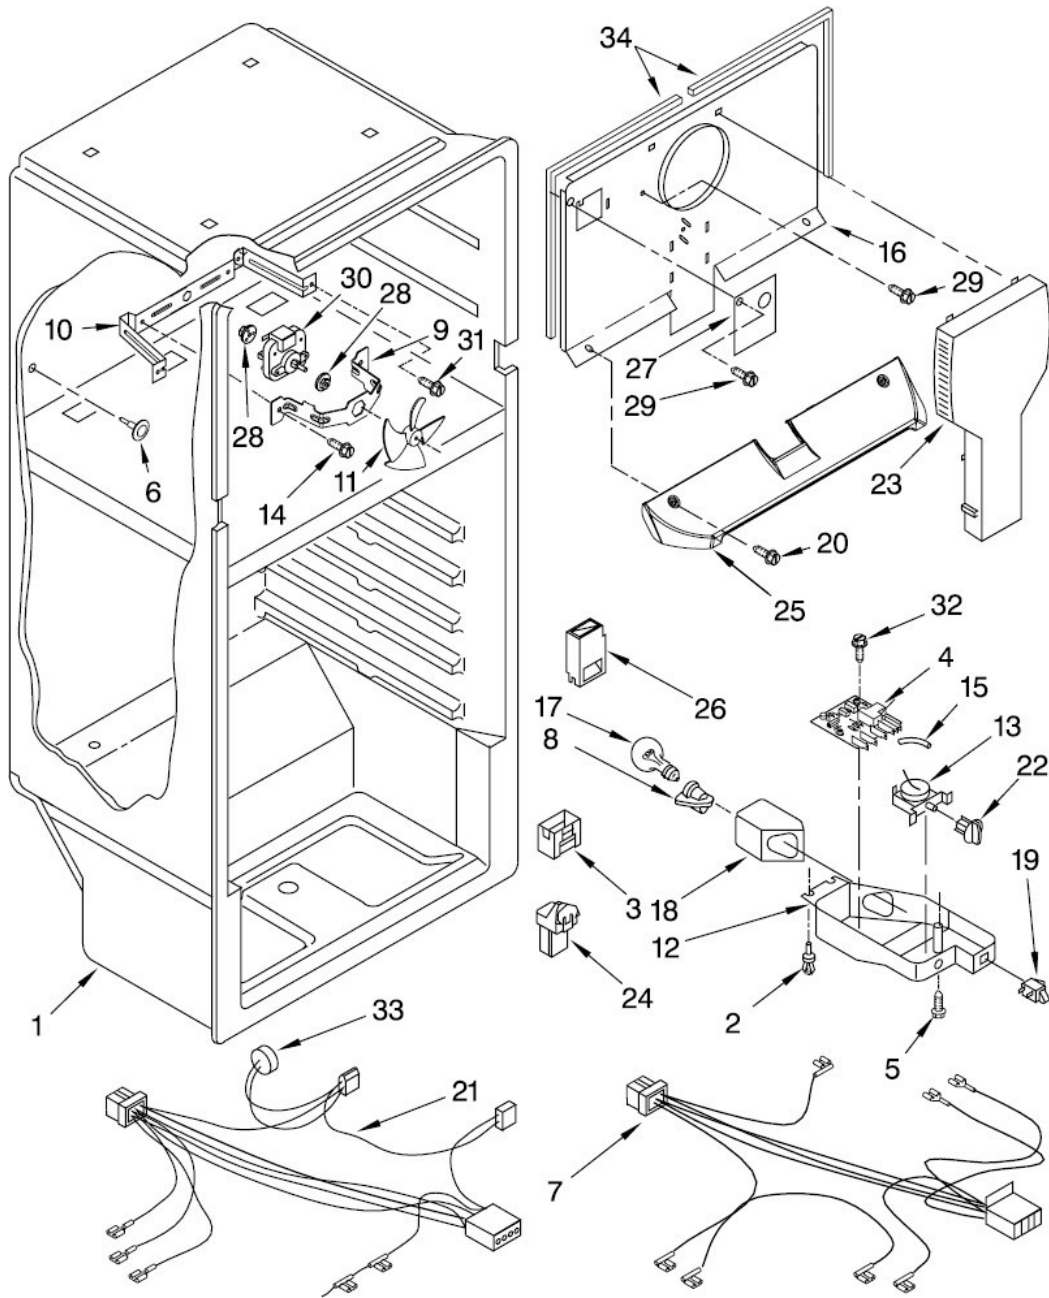

REFRIGERADOR WT8010D00