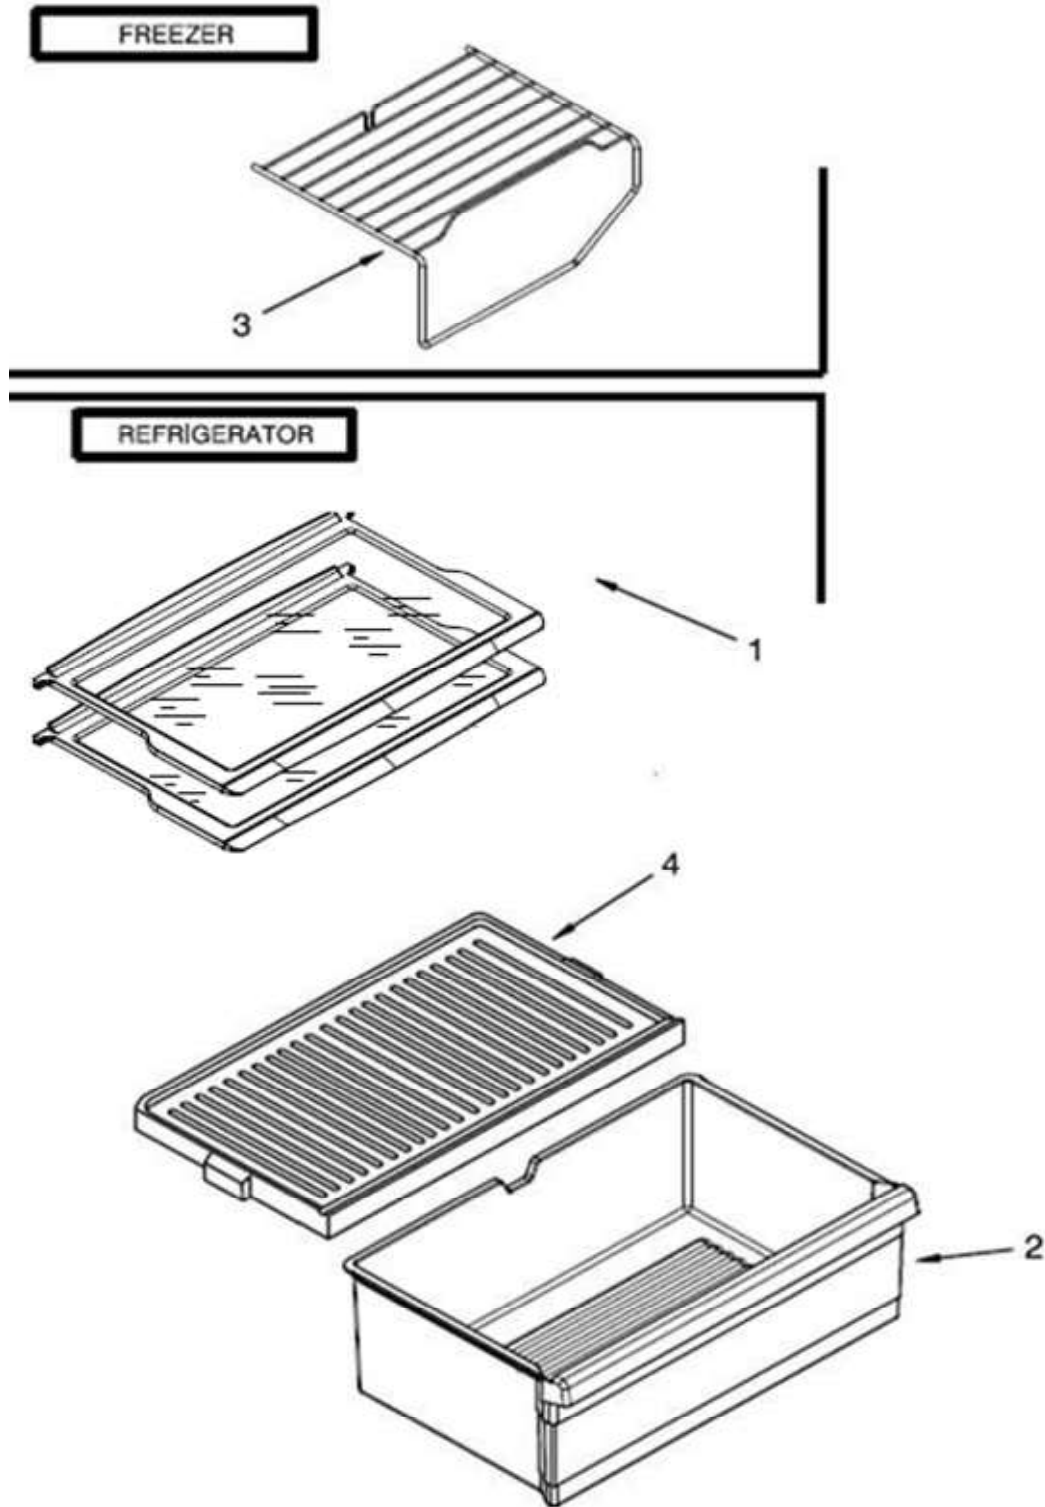

REFRIGERADOR WT8013L00