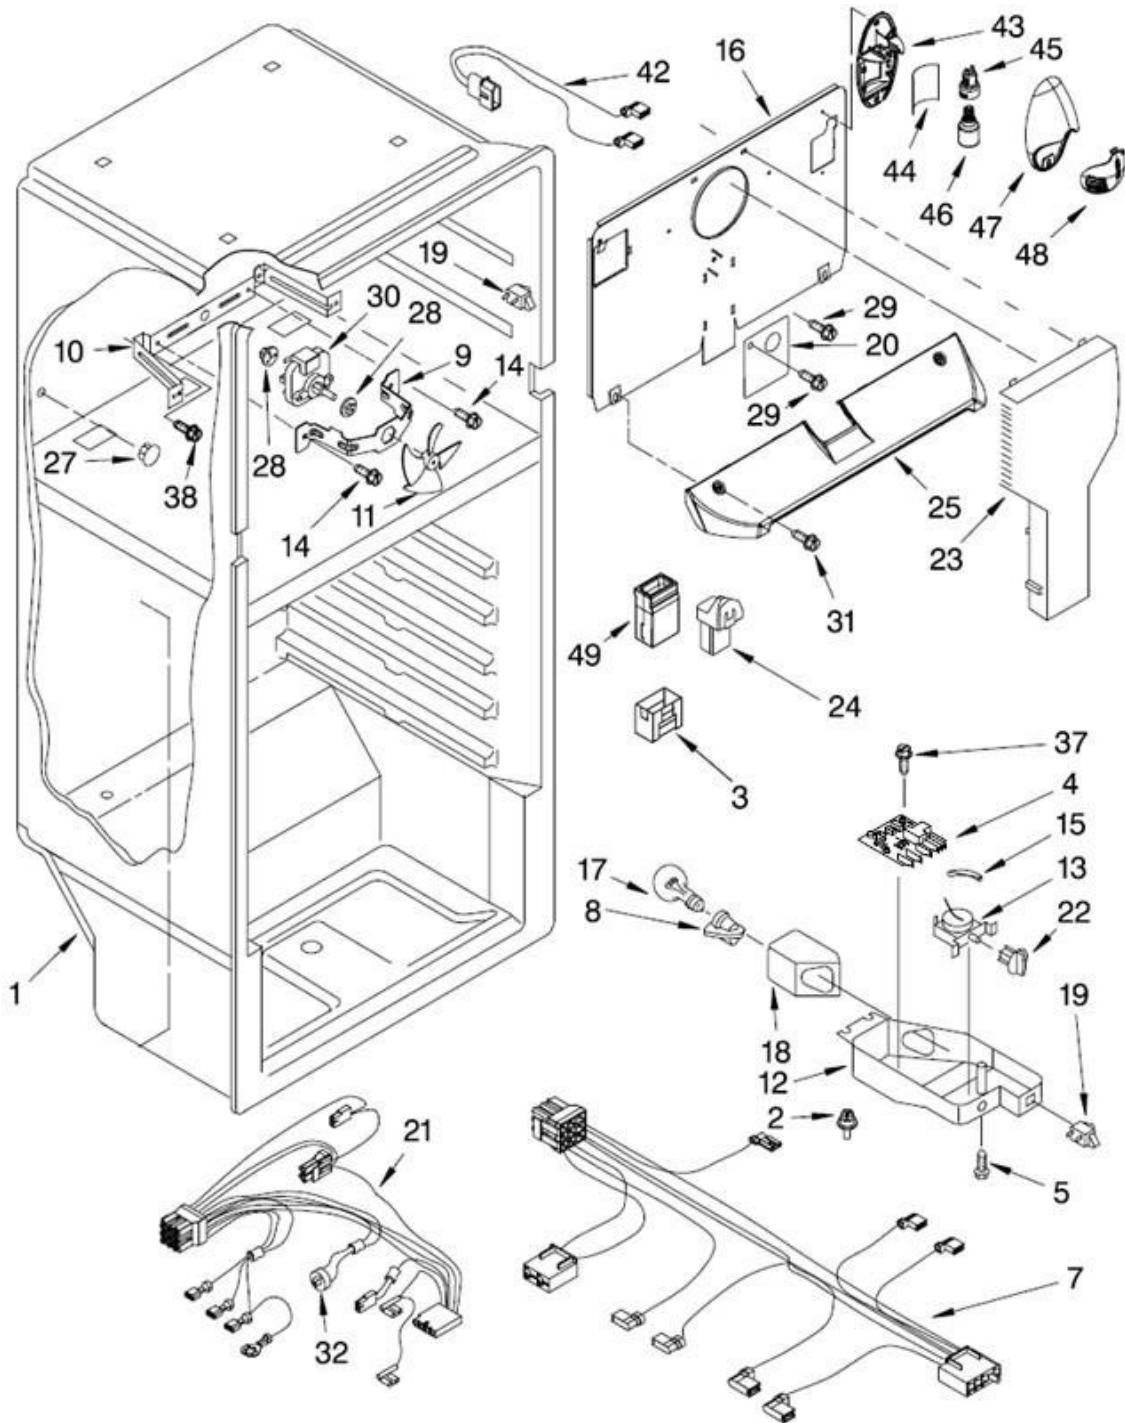

EXPLOSIONADO DE PARTES
— REFRIGERADOR TOP MOUNT —

MODELO | WT8013L00

REFRIGERADOR WT8013L00

REFRIGERADOR WT8013L00

No. Ilus.	DESCRIPCIÓN	Cant.	No. de Parte
1	Roller trasero	*	*****
2	Bisagra superior	1	W10300065
3	Ruedas de ajuste ensamble	2	W10142530
4	Arandela plana	*	*****
5	Arandela plana	*	*****
7	Tornillo 12-24x0.700 AHW	*	*****
8	Bisagra central	1	2166086
9	Separador bisagra central	1	2166043
10	Bisagra inferior	1	2325482
11	Pin Bisagra inferior	1	2325483
12	Separador bisagra inferior	1	2201567
14	Tapón para tornillo parte intermedia (Gabinete)	*	*****
17	Vista para esquina gabinete	2	W10761079

REFRIGERADOR WT8013L00

REFRIGERADOR WT8013L00

No. Ilus.	DESCRIPCIÓN	Cant.	No. de Parte
1	Liner	*	*****
2	Rivet para cubierta difusor de aire	2	939962
3	Cubierta difusor de aire	1	2183061
4	Tarjeta de Deshielo Adaptiva (ADC)	1	2303825
5	Tornillo 6-20 X .500	*	*****
7	Arnes caja de control	1	2265572
8	Socket refrigerador	1	2162085
9	Soporte del Abanico	1	W10180172
10	Retenedor motor evaporador	1	2197405
11	Aspas para motor evaporador	1	2169142
12	Caja de Control	1	W10338475
13	Termostato	1	W10511937
14	Tornillo	*	*****
15	Funda para termostato	1	1118680
16	Cubierta evaporador ensamble	1	2215193
17	Foco	1	2311792
18	Light shield	1	9791702
19	Switch del foco	1	2263985
20	Cover, Hole	1	2217784
21	Ensamble arnes congelador	1	W10290502
22	Perilla de control	1	2202885
23	Torre de Aire	1	9790408
24	Hood And Foil	2	2197052
25	Cubierta, Retorno de Aire	1	2261978
27	Hole Plug	*	*****
28	Amortiguador, Motor	2	2264462
29	Tornillo	*	*****
30	Motor del abanico evaporador	1	W10188389
31	Tornillo	*	*****
32	Bi-metal defrost	1	2176942
37	Tornillo	*	*****
38	Tornillo	*	*****
42	Arnes Luz Congelador	*	*****
43	Porta Lampara	*	*****
44	Deflector Light	*	*****
45	Porta Lampara	*	*****
46	Lampara	*	*****
47	Cubierta, Light Holder	*	*****
48	Cubierta de Lampara	*	*****
49	Ducto de Aire, Ensamble	1	2221992