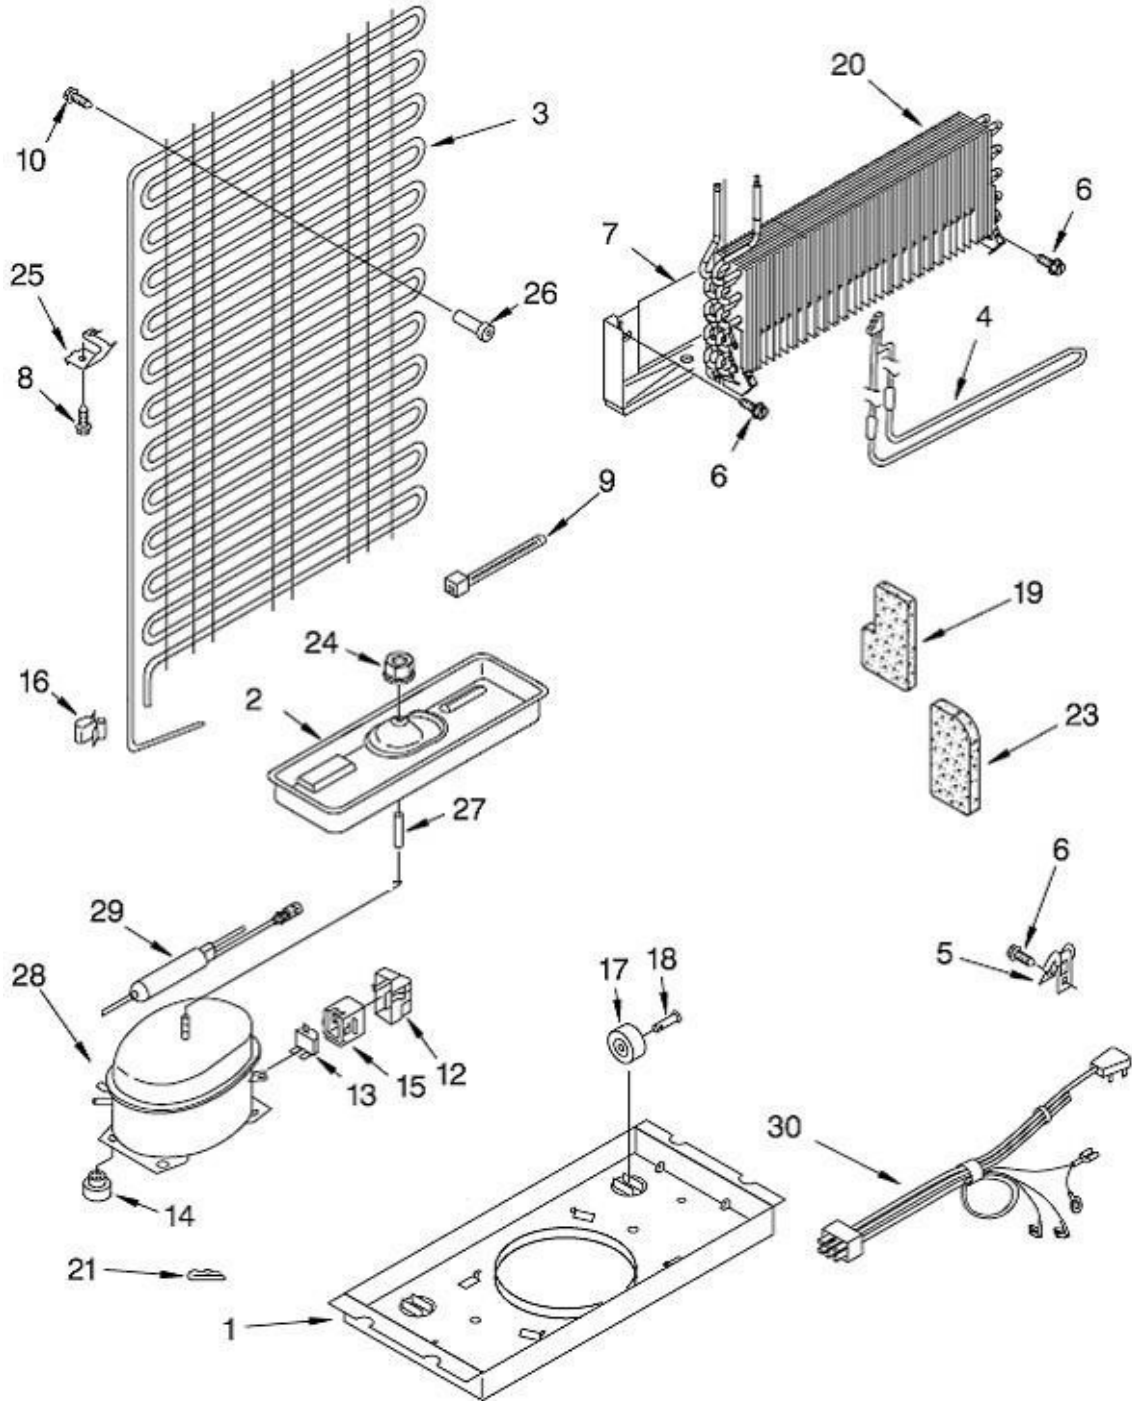

EXPLOSIONADO DE PARTES
— REFRIGERADOR TOP MOUNT —

MODELO | WT8013L00

REFRIGERADOR WT8013L00

REFRIGERADOR WT8013L00

No. Ilus.	DESCRIPCIÓN	Cant.	No. de Parte
1	Roller trasero	*	*****
2	Bisagra superior	1	W10300065
3	Ruedas de ajuste ensamble	2	W10142530
4	Arandela plana	*	*****
5	Arandela plana	*	*****
7	Tornillo 12-24x0.700 AHW	*	*****
8	Bisagra central	1	2166086
9	Separador bisagra central	1	2166043
10	Bisagra inferior	1	2325482
11	Pin Bisagra inferior	1	2325483
12	Separador bisagra inferior	1	2201567
14	Tapón para tornillo parte intermedia (Gabinete)	*	*****
17	Vista para esquina gabinete	2	W10761079

REFRIGERADOR WT8013L00

REFRIGERADOR WT8013L00

<u>No. Ilus.</u>	<u>DESCRIPCIÓN</u>	<u>Cant.</u>	<u>No. de Parte</u>
1	Ensamble parrilla refrigerador	2	W10283851
2	Cajon legumbrero	1	2192009
3	Ensamble parrilla congelador	*	*****
4	Cubierta cajon legumbrero	1	9791600

REFRIGERADOR WT8013L00

REFRIGERADOR WT8013L00

No. Ilus.	DESCRIPCIÓN	Cant.	No. de Parte
1	Soporte compresor	1	W10222451
2	Charola de evaporacion	1	W10174378
3	Condensador	1	W10219349
4	Heater- defrost	1	2176942
5	Power cord	1	W10549858
6	Tornillo 8-18x0.600	*	*****
7	Cubierta evaporador	1	2319224
8	Tornillo 8-18x0.600	*	*****
9	Abrazadera plastica	1	2263990
10	Tornillo 8-18x0.600	*	*****
12	Cover, Terminal	*	*****
13	Capacitor	1	W10590083
14	Amortiguador para compresor	4	2264447
15	Relevador/protector termico (Combo Device)	1	W10796741
16	Clip Evaporador	*	*****
17	Roller	1	W10475495
18	Rivet axle	1	2264756
19	Wedge-evap	1	2262191
20	Ensamble evaporador	1	2263920
21	Clip compresor	4	24364001
23	Wedge-evap	1	2262191
24	Tuerca hexagonal	1	999299
25	Clip condensador	2	2172892
26	Bracket condenser	*	*****
27	Separador de condensador	2	2258452
28	Compresor	1	W10205257
29	Filtro Deshidratador	1	W10669573
30	Arnes tomacorriente principal	1	W10549858