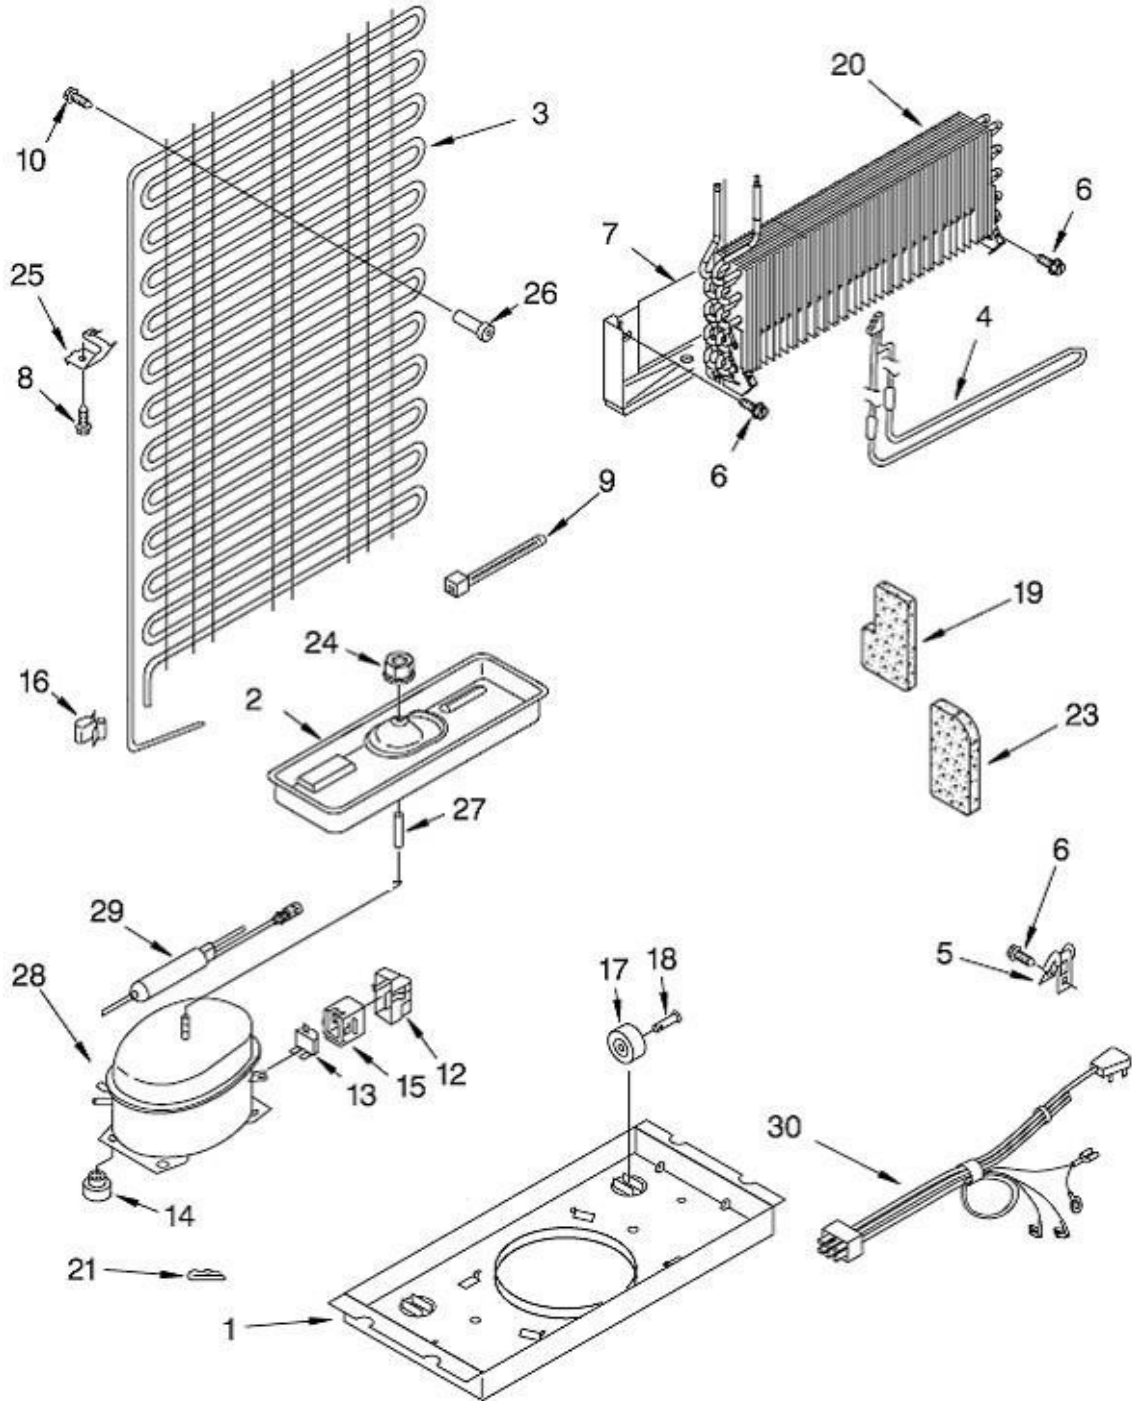

EXPLOSIONADO DE PARTES
— REFRIGERADOR TOP MOUNT —

MODELO | WT8013L01

REFRIGERADOR WT8013L01

REFRIGERADOR WT8013L01

No. Ilus.	DESCRIPCIÓN	Cant.	No. de Parte
1	Roller trasero	*	*****
2	Bisagra superior	1	W10300065
3	Ruedas de ajuste ensamble	2	W10142530
4	Arandela plana	*	*****
5	Arandela plana	*	*****
7	Tornillo 12-24x0.700 AHW	*	*****
8	Bisagra central	1	2166086
9	Separador bisagra central	1	2166043
10	Bisagra inferior	1	2325482
11	Pin Bisagra inferior	1	2325483
12	Separador bisagra inferior	1	2201567
14	Tapón para tornillo parte intermedia (Gabinete)	*	*****
17	Vista para esquina gabinete	2	W10761079

REFRIGERADOR WT8013L01

REFRIGERADOR WT8013L01

<u>No.</u>	<u>DESCRIPCIÓN</u>	<u>Cant.</u>	<u>No. de Parte</u>
1	Ensamble parrilla refrigerador	2	W10283851
2	Cajon legumbreiro	1	2192009
3	Ensamble parrilla congelador	*	*****
4	Cubierta cajon legumbreiro	1	9791600

REFRIGERADOR WT8013L01

REFRIGERADOR WT8013L01

No. Ilus.	DESCRIPCIÓN	Cant.	No. de Parte
1	Soporte compresor	1	W10222451
2	Charola de evaporacion	1	W10174378
3	Condensador	1	W10219349
4	Heater- defrost	1	2176942
5	Power cord	1	W10549858
6	Tornillo 8-18x0.600	*	*****
7	Cubierta evaporador	1	2319224
8	Tornillo 8-18x0.600	*	*****
9	Abrazadera plastica	1	2263990
10	Tornillo 8-18x0.600	*	*****
12	Cover, Terminal	*	*****
13	Capacitor	1	W10590083
14	Amortiguador para compresor	4	2264447
15	Relevador/protector termico (Combo Device)	1	W10796741
16	Clip Evaporador	*	*****
17	Roller	1	W10475495
18	Rivet axle	1	2264756
19	Wedge-evap	1	2262191
20	Ensamble evaporador	1	2263920
21	Clip compresor	4	24364001
23	Wedge-evap	1	2262191
24	Tuerca hexagonal	1	999299
25	Clip condensador	2	2172892
26	Bracket condenser	*	*****
27	Separador de condensador	2	2258452
28	Compresor	1	W10205257
29	Filtro Deshidratador	1	W10669573
30	Arnes tomacorriente principal	1	W10549858