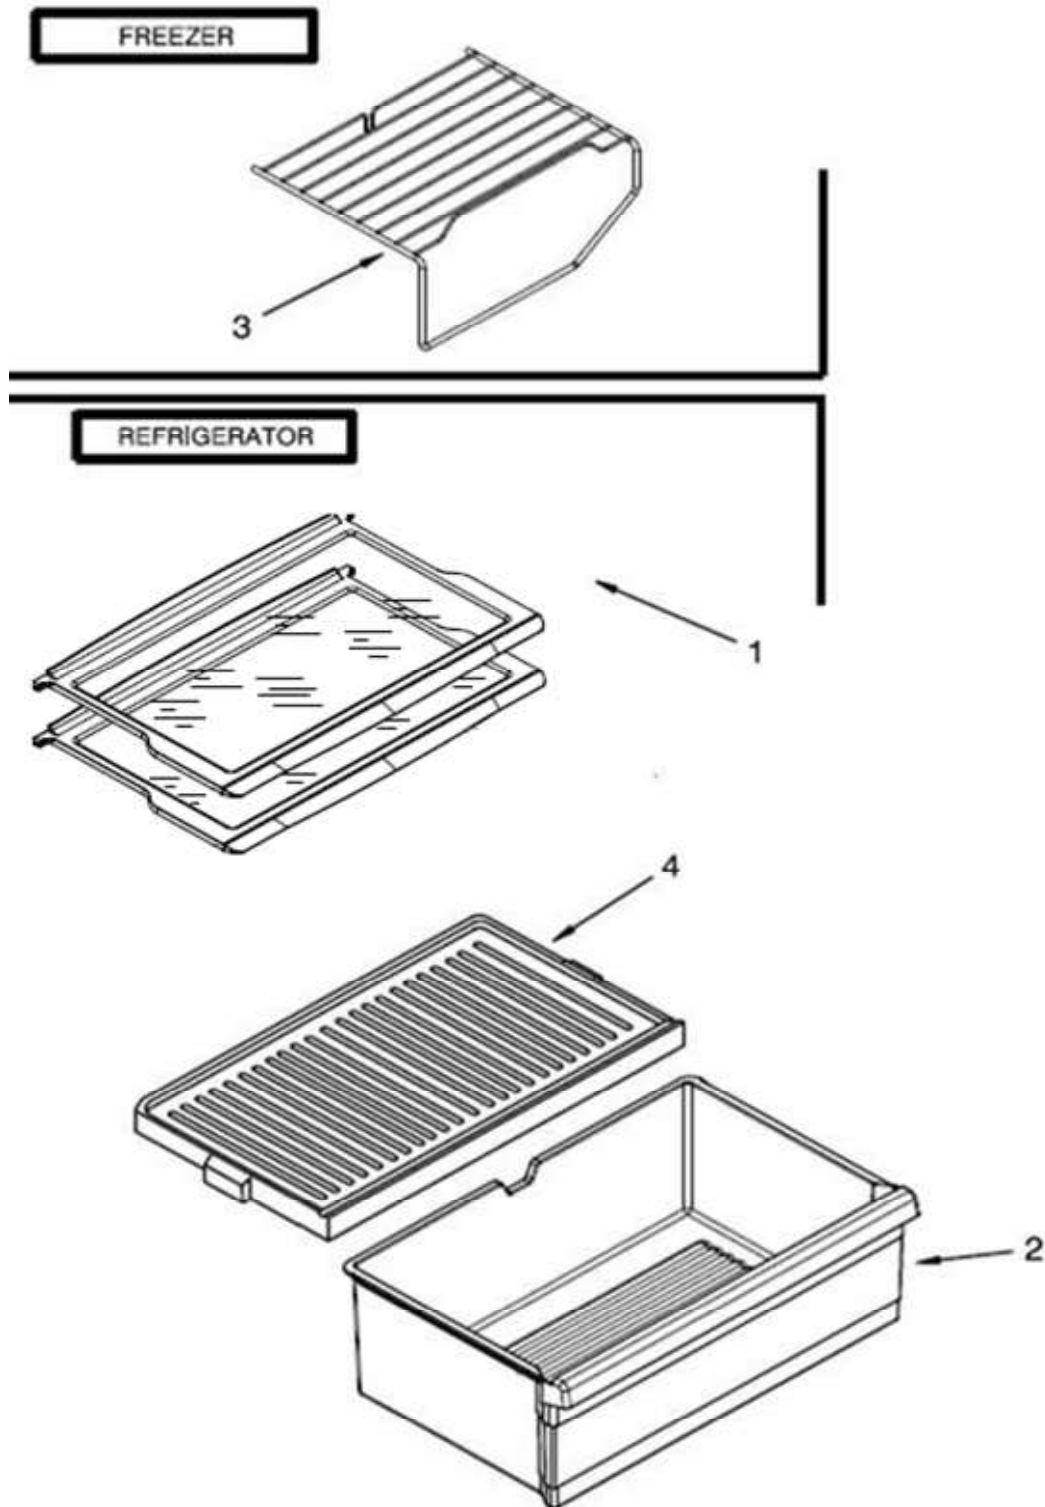

REFRIGERADOR WT8013L01

<u>No. Ilus.</u>	<u>DESCRIPCIÓN</u>	<u>Cant.</u>	<u>No. de Parte</u>
1	Puerta ensamble refrigerador	1	W10649517
2	Barandilla refrigerador	1	W10234242
3	Placa marca Whirlpool	1	W10481433
4	Barandillas congelador	3	2266727
5	Tornillo 8-16 X .580 MPN SL/CR PT	*	*****
6	Freno puerta	1	2189202
7	Capsula de giro	1	2254517
8	Cubierta Utility bin	*	*****
9	Empaque puerta refrigerador	1	W10246160
10	Barandilla refrigerador	1	2266738
11	End Cap barandillas	2	2195916
12	End Cap barandillas	6	2156003
13	Puerta ensamble congelador	1	W10649521
14	Empaque puerta congelador	1	W10244875

REFRIGERADOR WT8013L01