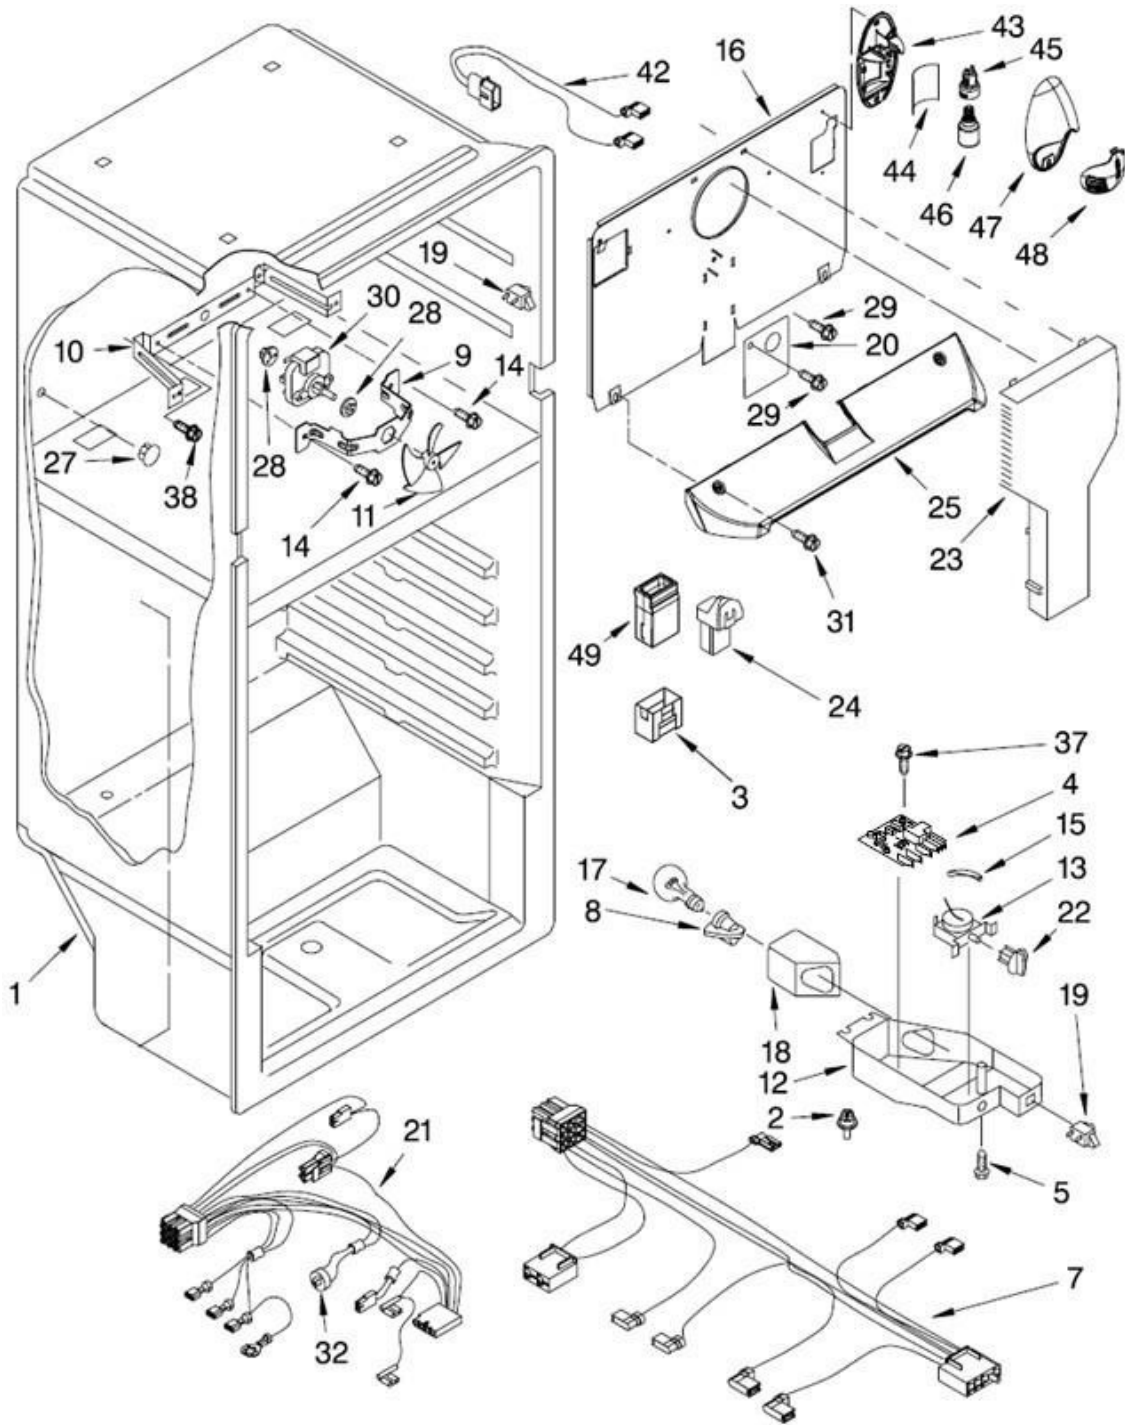

EXPLOSIONADO DE PARTES
— REFRIGERADOR TOP MOUNT —

MODELO | WT8013L01

REFRIGERADOR WT8013L01

REFRIGERADOR WT8013L01

No. Ilus.	DESCRIPCIÓN	Cant.	No. de Parte
1	Roller trasero	*	*****
2	Bisagra superior	1	W10300065
3	Ruedas de ajuste ensamble	2	W10142530
4	Arandela plana	*	*****
5	Arandela plana	*	*****
7	Tornillo 12-24x0.700 AHW	*	*****
8	Bisagra central	1	2166086
9	Separador bisagra central	1	2166043
10	Bisagra inferior	1	2325482
11	Pin Bisagra inferior	1	2325483
12	Separador bisagra inferior	1	2201567
14	Tapón para tornillo parte intermedia (Gabinete)	*	*****
17	Vista para esquina gabinete	2	W10761079

REFRIGERADOR WT8013L01

REFRIGERADOR WT8013L01

No. Ilus.	DESCRIPCIÓN	Cant.	No. de Parte
1	Liner	*	*****
2	Rivet para cubierta difusor de aire	2	939962
3	Cubierta difusor de aire	1	2183061
4	Tarjeta de Deshielo Adaptiva (ADC)	1	2303825
5	Tornillo 6-20 X .500	*	*****
7	Arnes caja de control	1	2265572
8	Socket refrigerador	1	2162085
9	Soporte del Abanico	1	W10180172
10	Retenedor motor evaporador	1	2197405
11	Aspas para motor evaporador	1	2169142
12	Caja de Control	1	W10338475
13	Termostato	1	W10511937
14	Tornillo	*	*****
15	Funda para termostato	1	1118680
16	Cubierta evaporador ensamble	1	2215193
17	Foco	1	2311792
18	Light shield	1	9791702
19	Switch del foco	1	2263985
20	Cover, Hole	1	2217784
21	Ensamble arnes congelador	1	W10290502
22	Perilla de control	1	2202885
23	Torre de Aire	1	9790408
24	Hood And Foil	2	2197052
25	Cubierta, Retorno de Aire	1	2261978
27	Hole Plug	*	*****
28	Amortiguador, Motor	2	2264462
29	Tornillo	*	*****
30	Motor del abanico evaporador	1	W10188389
31	Tornillo	*	*****
32	Bi-metal defrost	1	2176942
37	Tornillo	*	*****
38	Tornillo	*	*****
42	Arnes Luz Congelador	*	*****
43	Porta Lampara	*	*****
44	Deflector Light	*	*****
45	Porta Lampara	*	*****
46	Lampara	*	*****
47	Cubierta, Light Holder	*	*****
48	Cubierta de Lampara	*	*****
49	Ducto de Aire, Ensamble	1	2221992