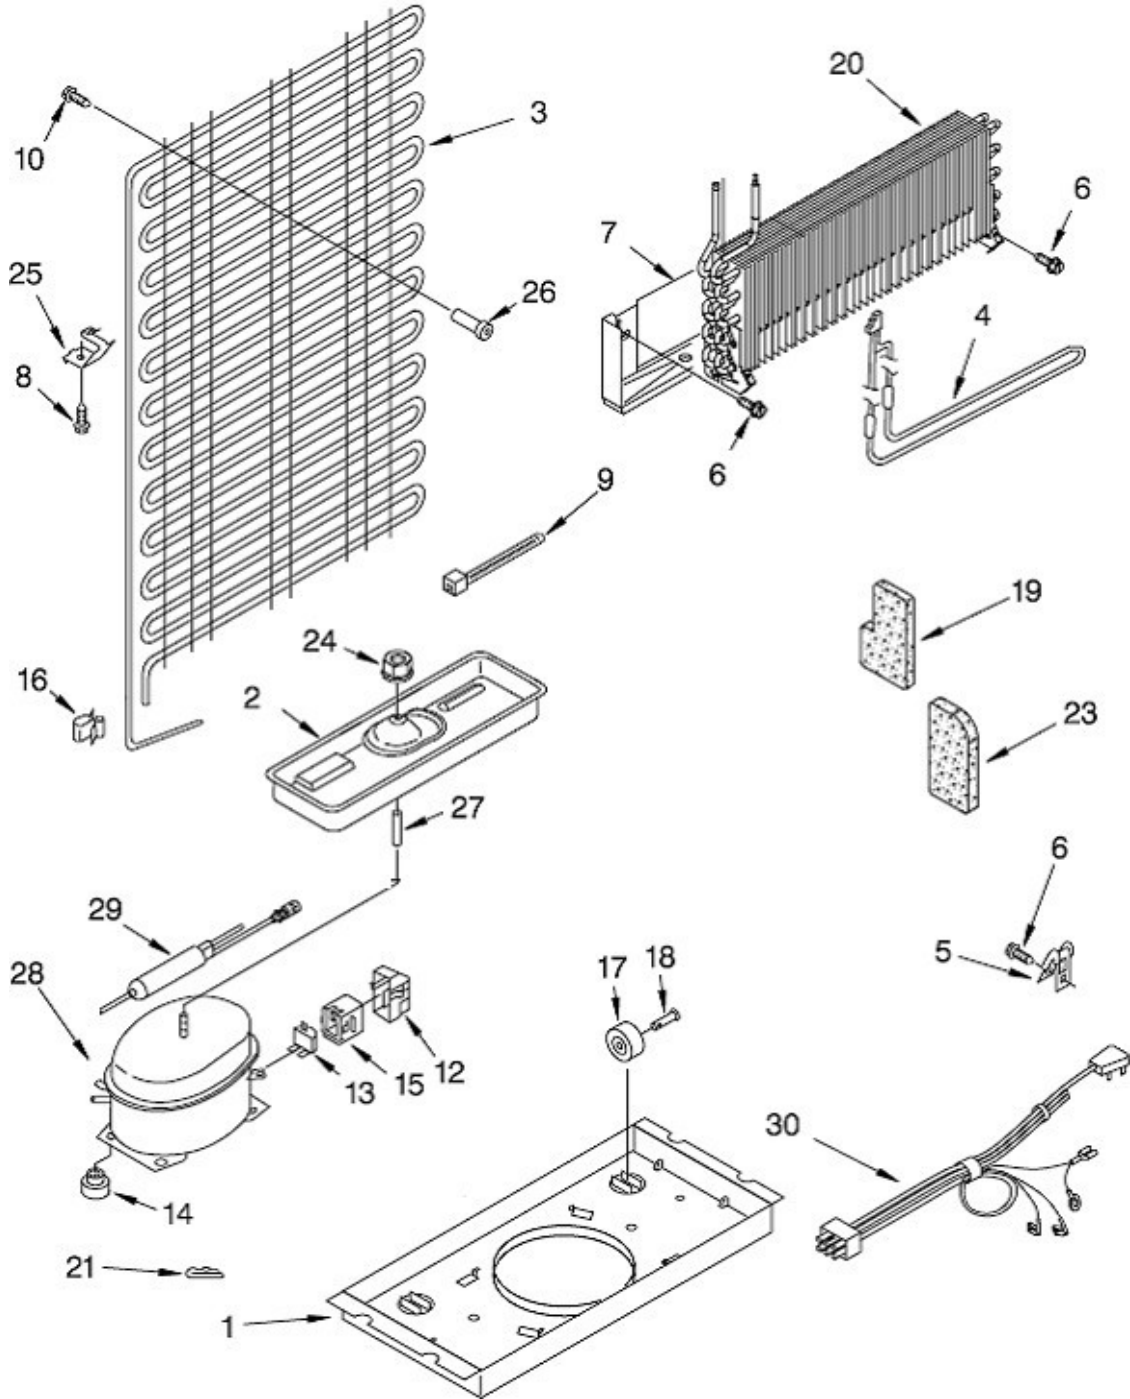

EXPLOSIONADO DE PARTES

— REFRIGERADOR TOP MOUNT —

MODELO | WT8013S00

REFRIGERADOR WT8013S00

REFRIGERADOR WT8013S00

No. Ilus.	DESCRIPCIÓN	Cant.	No. de Parte
1	Roller trasero	*	*****
2	Bisagra superior	1	W10300065
3	Ruedas de ajuste ensamble	2	W10142530
4	Arandela plana	*	*****
5	Arandela plana	*	*****
7	Tornillo 12-24x0.700 AHW	*	*****
8	Bisagra central	1	2166086
9	Separador bisagra central	1	2166043
10	Bisagra inferior	1	2325482
11	Pin Bisagra inferior	1	2325483
12	Separador bisagra inferior	1	2201567
14	Tapón para tornillo parte intermedia (Gabinete)	*	*****
17	Vista para esquina gabinete	2	2166003D

REFRIGERADOR WT8013S00

REFRIGERADOR WT8013S00

<u>No.</u>			
<u>Ilus.</u>	<u>DESCRIPCIÓN</u>	<u>Cant.</u>	<u>No. de Parte</u>
1	Ensamble parrilla refrigerador	2	W10283851
2	Cajon legumbrero	1	2192009
3	Ensamble parrilla congelador	*	*****
4	Cubierta cajon legumbrero	1	9791600

REFRIGERADOR WT8013S00

REFRIGERADOR WT8013S00

No. Ilus.	DESCRIPCIÓN	Cant.	No. de Parte
1	Soporte compresor	1	W10222451
2	Charola de evaporacion	1	W10174378
3	Condensador	1	W10219349
4	Heater- defrost	1	2176942
5	Power cord	1	W10549858
6	Tornillo 8-18x0.600	*	*****
7	Cubierta evaporador	1	2319224
8	Tornillo 8-18x0.600	*	*****
9	Abrazadera plastica	1	2263990
10	Tornillo 8-18x0.600	*	*****
12	Cover, Terminal	*	*****
13	Capacitor	1	2252799
14	Amortiguador para compresor	4	2264447
15	Relevador/protector termico (Combo Device)	1	W10399283
16	Clip Evaporador	*	*****
17	Roller	1	W10475495
18	Rivet axle	1	2264756
19	Wedge-evap	1	2262191
20	Ensamble evaporador	1	2263920
21	Clip compresor	4	24364001
23	Wedge-evap	1	2262191
24	Tuerca hexagonal	1	999299
25	Clip condensador	2	2172892
26	Bracket condenser	*	*****
27	Separador de condensador	2	2258452
28	Compresor	1	W10444186
29	Filtro Deshidratador	1	W10190413
30	Arnes tomacorriente principal	1	W10549858