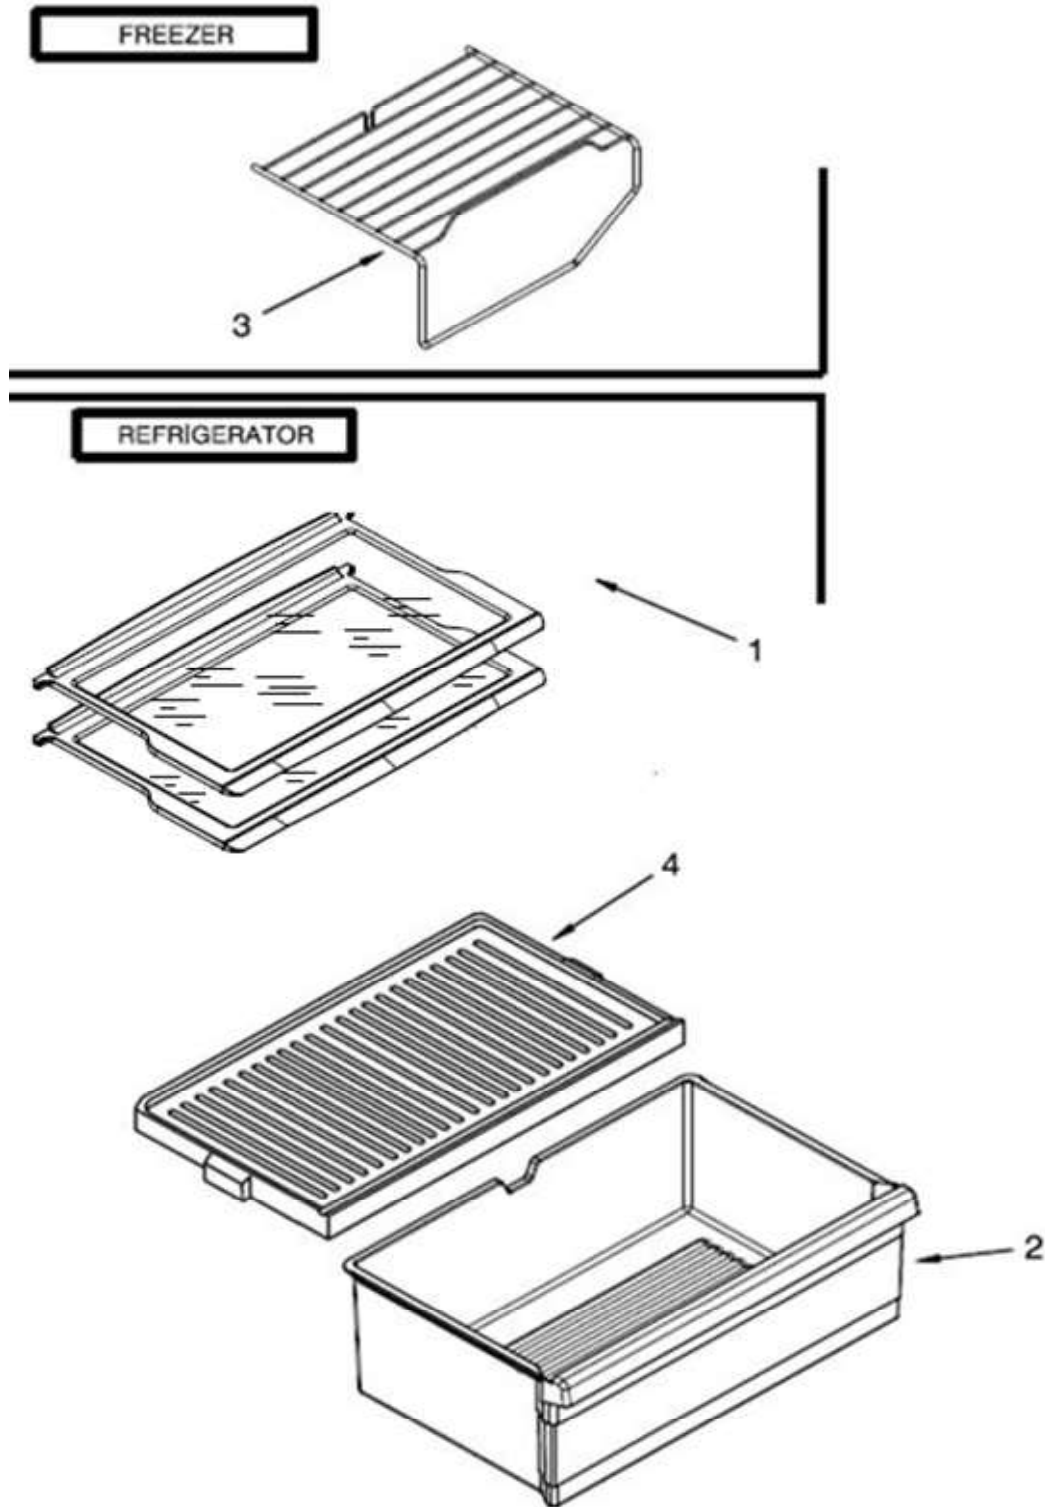

REFRIGERADOR WT8013S00