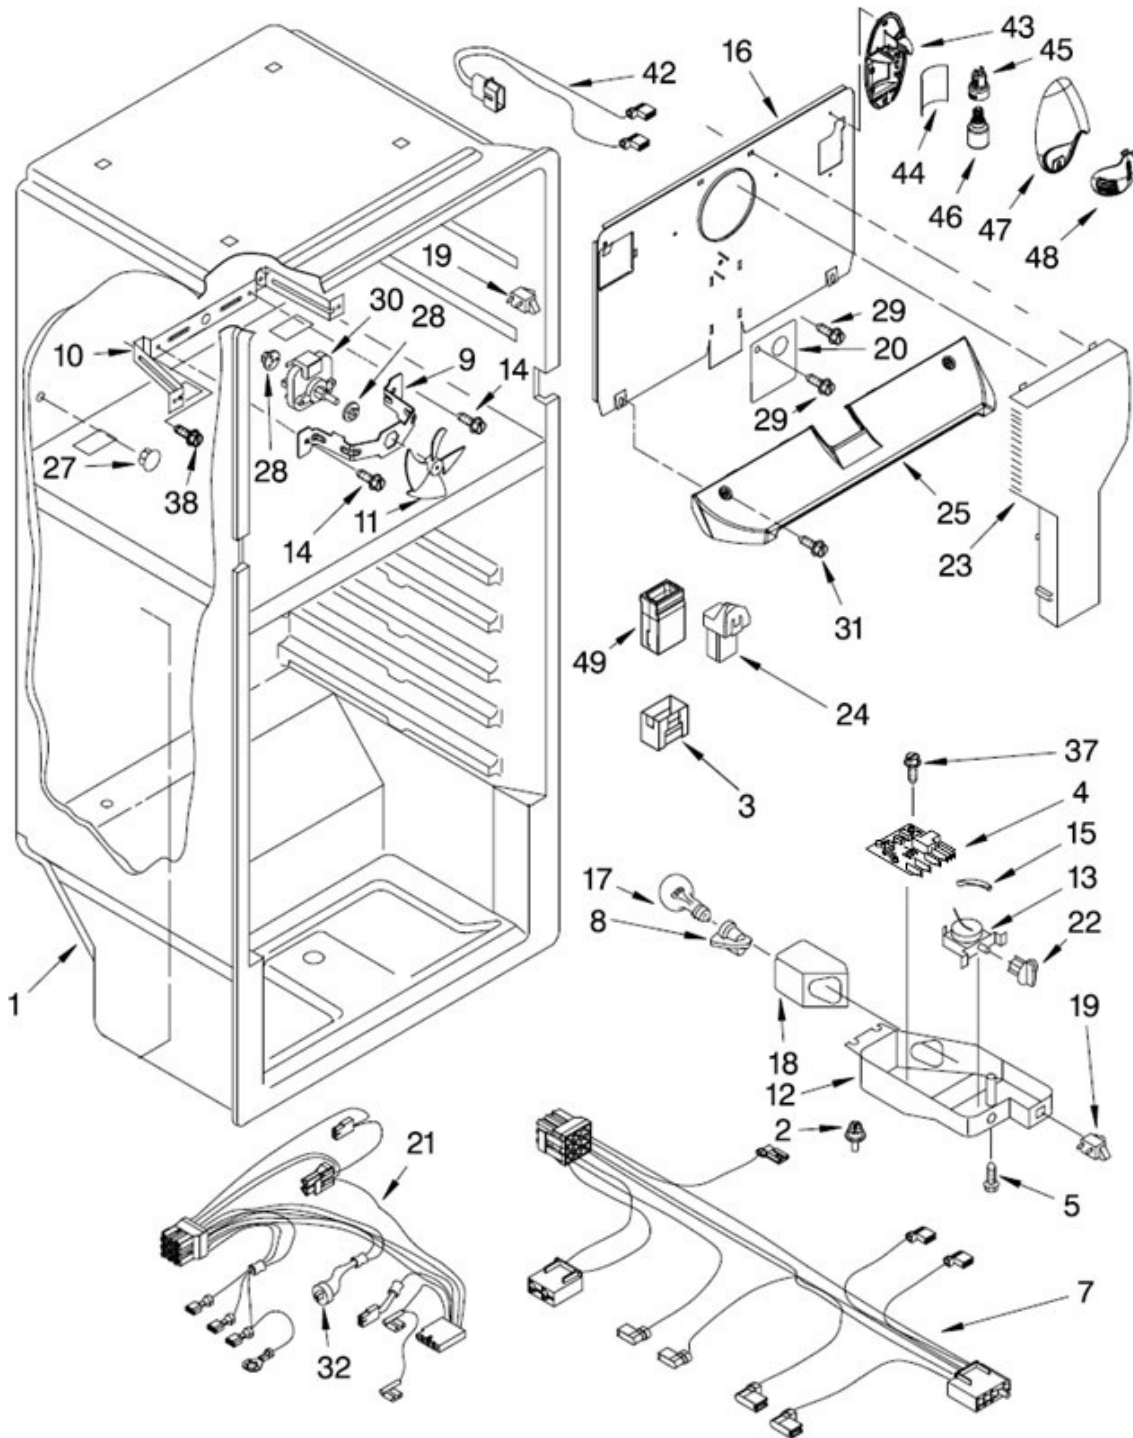

EXPLOSIONADO DE PARTES

— REFRIGERADOR TOP MOUNT —

MODELO | WT8013S00

REFRIGERADOR WT8013S00

REFRIGERADOR WT8013S00

No. Ilus.	DESCRIPCIÓN	Cant.	No. de Parte
1	Roller trasero	*	*****
2	Bisagra superior	1	W10300065
3	Ruedas de ajuste ensamble	2	W10142530
4	Arandela plana	*	*****
5	Arandela plana	*	*****
7	Tornillo 12-24x0.700 AHW	*	*****
8	Bisagra central	1	2166086
9	Separador bisagra central	1	2166043
10	Bisagra inferior	1	2325482
11	Pin Bisagra inferior	1	2325483
12	Separador bisagra inferior	1	2201567
14	Tapón para tornillo parte intermedia (Gabinete)	*	*****
17	Vista para esquina gabinete	2	2166003D

REFRIGERADOR WT8013S00

REFRIGERADOR WT8013S00

No. Ilus.	DESCRIPCIÓN	Cant.	No. de Parte
1	Liner	*	*****
2	Rivet para cubierta difusor de aire	2	939962
3	Cubierta difusor de aire	1	2183061
4	Tarjeta de Deshielo Adaptiva (ADC)	1	2303825
5	Tornillo 6-20 X .500	*	*****
7	Arnes caja de control	1	2265572
8	Socket refrigerador	1	2162085
9	Soporte del Abanico	1	W10180172
10	Retenedor motor evaporador	1	2197405
11	Aspas para motor evaporador	1	2169142
12	Caja de Control	1	W10338475
13	Termostato	1	2325701
14	Tornillo	*	*****
15	Funda para termostato	1	1118680
16	Cubierta evaporador ensamble	1	2215193
17	Foco	1	527949
18	Light shield	1	9791702
19	Switch del foco	1	999335
20	Cover, Hole	1	2217784
21	Ensamble arnes congelador	1	W10290502
22	Perilla de control	1	2202885
23	Torre de Aire	1	9790408
24	Hood And Foil	2	2197052
25	Cubierta, Retorno de Aire	1	2261978
27	Hole Plug	*	*****
28	Amortiguador, Motor	2	2264462
29	Tornillo	*	*****
30	Motor del abanico evaporador	1	W10188389
31	Tornillo	*	*****
32	Bi-metal defrost	1	2266067
37	Tornillo	*	*****
38	Tornillo	*	*****
42	Arnes Luz Congelador	*	*****
43	Porta Lampara	*	*****
44	Deflector Light	*	*****
45	Porta Lampara	*	*****
46	Lampara	*	*****
47	Cubierta, Light Holder	*	*****
48	Cubierta de Lampara	*	*****
49	Ducto de Aire, Ensamble	1	2221992