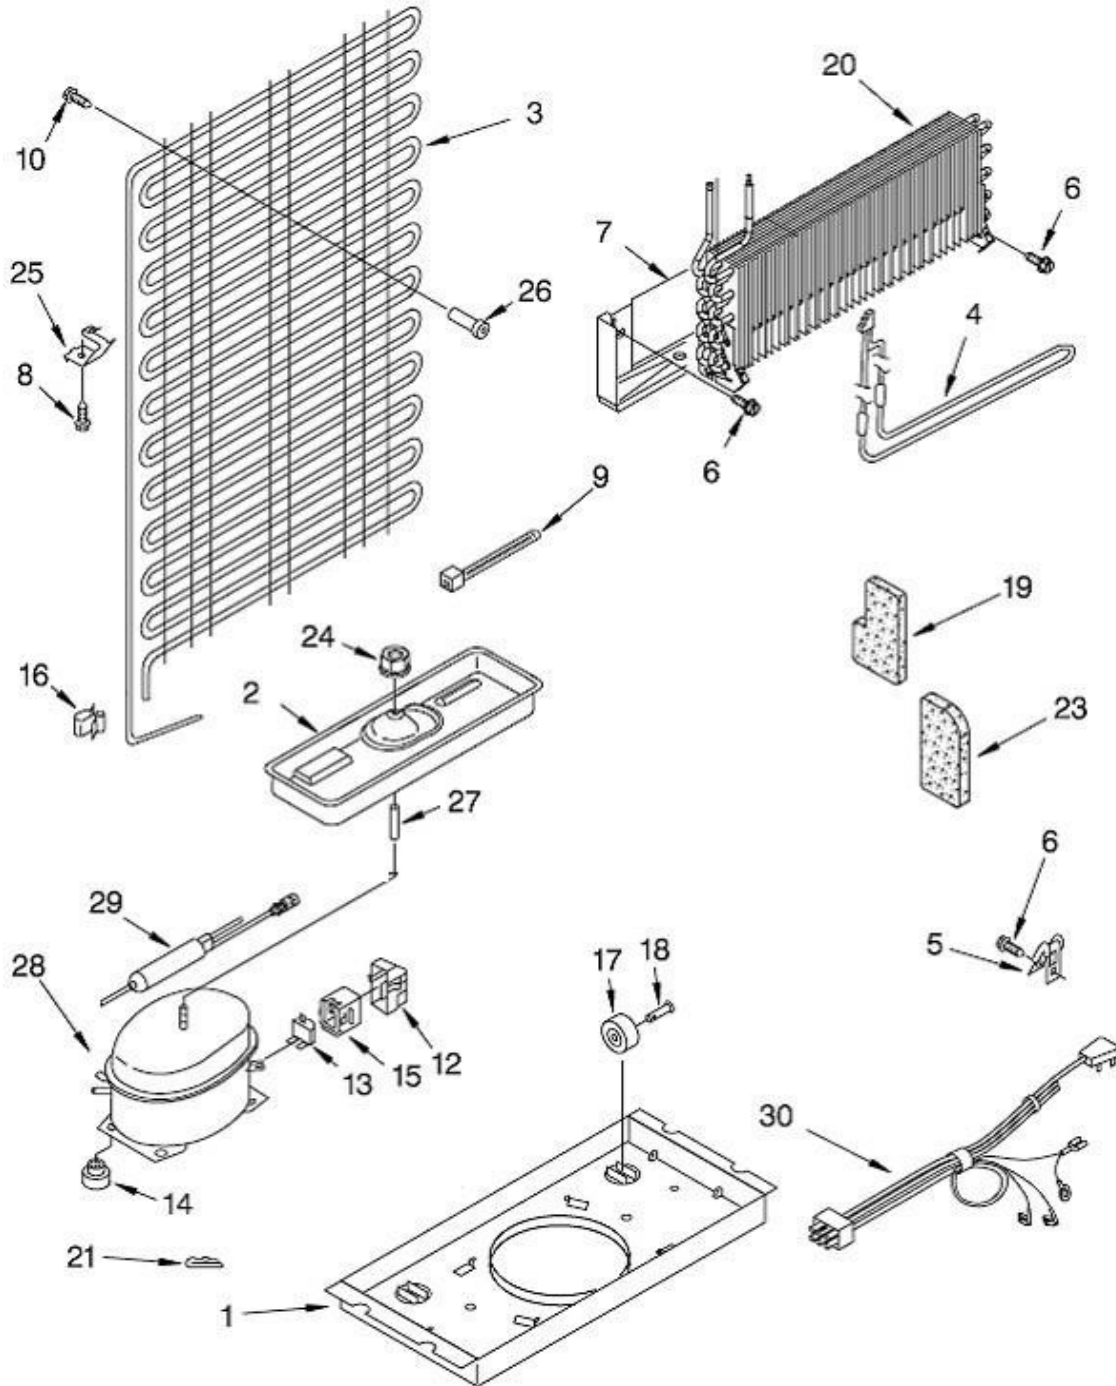

EXPLOSIONADO DE PARTES

— REFRIGERADOR TOP MOUNT —

MODELO | WT8013S01

REFRIGERADOR WT8013S01

REFRIGERADOR WT8013S01

No. Ilus.	DESCRIPCIÓN	Cant.	No. de Parte
1	Roller trasero	*	*****
2	Bisagra superior	1	W10300065
3	Ruedas de ajuste ensamble	2	W10142530
4	Arandela plana	*	*****
5	Arandela plana	*	*****
7	Tornillo 12-24x0.700 AHW	*	*****
8	Bisagra central	1	2166086
9	Separador bisagra central	1	2166043
10	Bisagra inferior	1	2325482
11	Pin Bisagra inferior	1	2325483
12	Separador bisagra inferior	1	2201567
14	Tapón para tornillo parte intermedia (Gabinete)	*	*****
17	Vista para esquina gabinete	2	2166003D

REFRIGERADOR WT8013S01

REFRIGERADOR WT8013S01

<u>No.</u>	<u>DESCRIPCIÓN</u>	<u>Cant.</u>	<u>No. de Parte</u>
1	Ensamble parrilla refrigerador	2	W10283851
2	Cajon legumbreiro	1	2192009
3	Ensamble parrilla congelador	*	*****
4	Cubierta cajon legumbreiro	1	9791600

REFRIGERADOR WT8013S01

REFRIGERADOR WT8013S01

No. Ilus.	DESCRIPCIÓN	Cant.	No. de Parte
1	Soporte compresor	1	W10222451
2	Charola de evaporacion	1	W10174378
3	Condensador	1	W10219349
4	Heater- defrost	1	2176942
5	Power cord	1	W10549858
6	Tornillo 8-18x0.600	*	*****
7	Cubierta evaporador	1	2319224
8	Tornillo 8-18x0.600	*	*****
9	Abrazadera plastica	1	2263990
10	Tornillo 8-18x0.600	*	*****
12	Cover, Terminal	*	*****
*	Correa (Bale Strap)	*	W10174383
13	Capacitor	1	W10590085
14	Amortiguador para compresor	4	2264447
15	Relevador/protector termico (Combo Device)	1	W10330832
16	Clip Evaporador	*	*****
17	Roller	1	W10475495
18	Rivet axle	1	2264756
19	Wedge-evap	1	2262191
20	Ensamble evaporador	1	2263920
21	Clip compresor	4	24364001
23	Wedge-evap	1	2262191
24	Tuerca hexagonal	1	999299
25	Clip condensador	2	2172892
26	Bracket condenser	*	*****
27	Separador de condensador	2	2258452
28	Compresor	1	W10205257
29	Filtro Deshidratador	1	W10190413
30	Arnes tomacorriente principal	1	W10549858