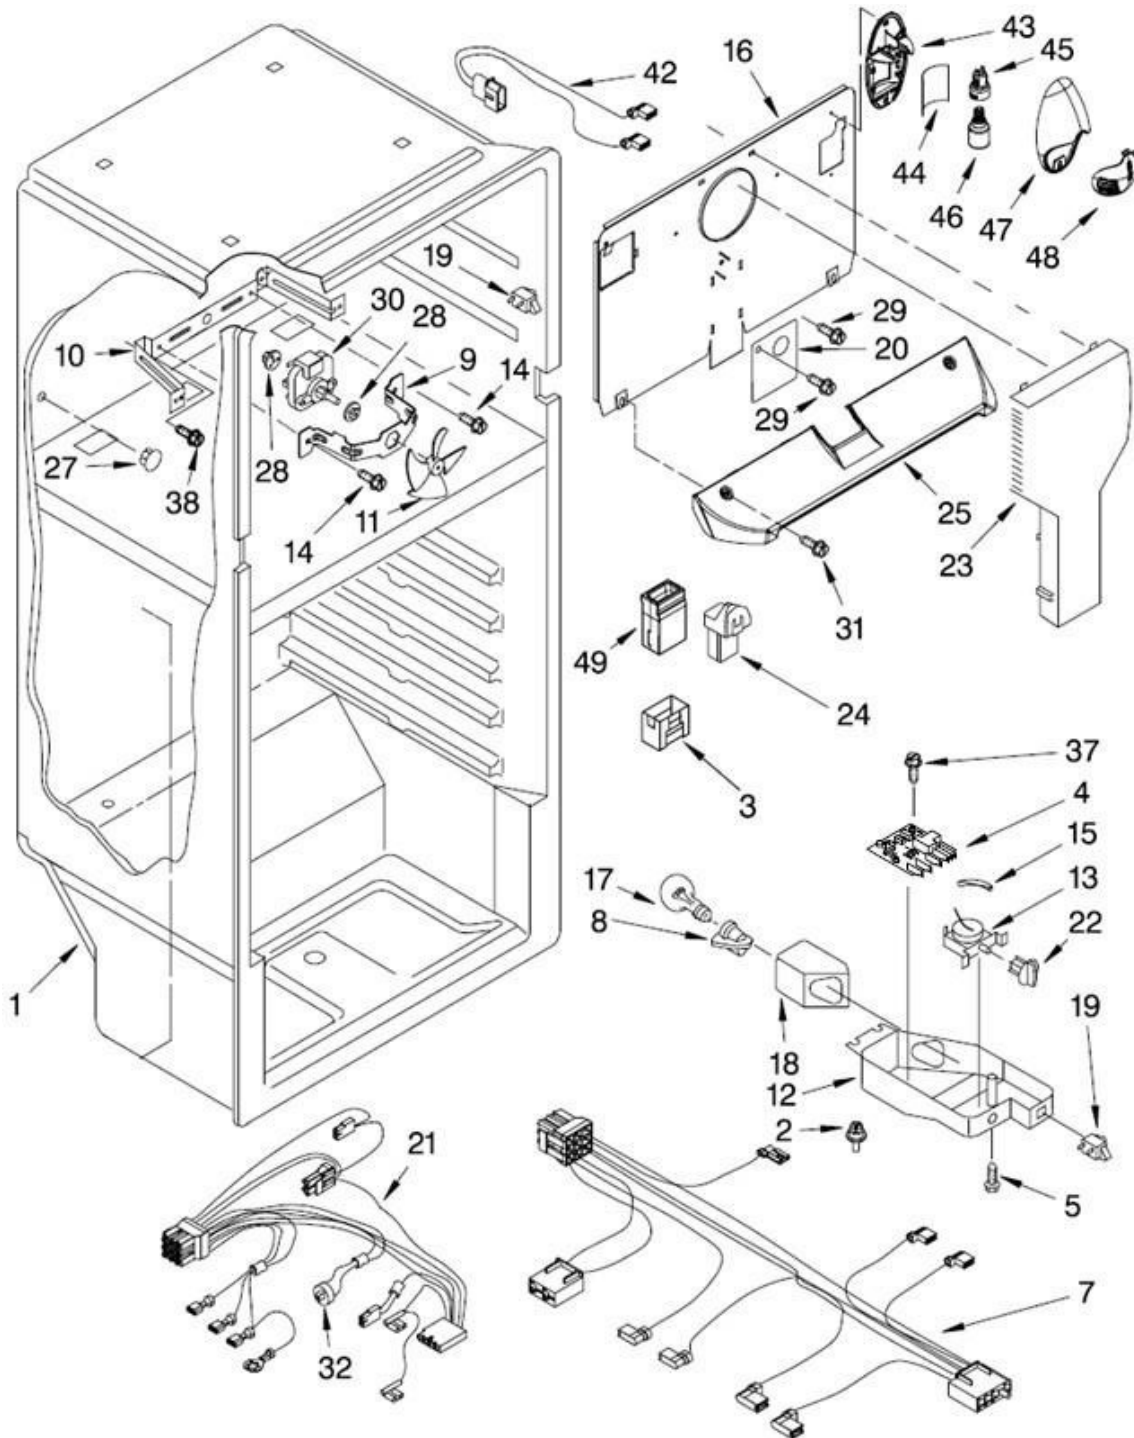

EXPLOSIONADO DE PARTES

— REFRIGERADOR TOP MOUNT —

MODELO | WT8013S01

REFRIGERADOR WT8013S01

REFRIGERADOR WT8013S01

No. Ilus.	DESCRIPCIÓN	Cant.	No. de Parte
1	Roller trasero	*	*****
2	Bisagra superior	1	W10300065
3	Ruedas de ajuste ensamble	2	W10142530
4	Arandela plana	*	*****
5	Arandela plana	*	*****
7	Tornillo 12-24x0.700 AHW	*	*****
8	Bisagra central	1	2166086
9	Separador bisagra central	1	2166043
10	Bisagra inferior	1	2325482
11	Pin Bisagra inferior	1	2325483
12	Separador bisagra inferior	1	2201567
14	Tapón para tornillo parte intermedia (Gabinete)	*	*****
17	Vista para esquina gabinete	2	2166003D

REFRIGERADOR WT8013S01

REFRIGERADOR WT8013S01

No. Ilus.	DESCRIPCIÓN	Cant.	No. de Parte
1	Liner	*	*****
2	Rivet para cubierta difusor de aire	2	939962
3	Cubierta difusor de aire	1	2183061
4	Tarjeta de Deshielo Adaptiva (ADC)	1	2303825
5	Tornillo 6-20 X .500	*	*****
7	Arnes caja de control	1	2265572
8	Socket refrigerador	1	2162085
9	Soporte del Abanico	1	W10180172
10	Retenedor motor evaporador	1	2197405
11	Aspas para motor evaporador	1	2169142
12	Caja de Control	1	W10338475
13	Termostato	1	2325701
14	Tornillo	*	*****
15	Funda para termostato	1	1118680
16	Cubierta evaporador ensamble	1	2215193
17	Foco	1	527949
18	Light shield	1	9791702
19	Switch del foco	1	999335
20	Cover, Hole	1	2217784
21	Ensamble arnes congelador	1	W10290502
22	Perilla de control	1	2202885
23	Torre de Aire	1	9790408
24	Hood And Foil	2	2197052
25	Cubierta, Retorno de Aire	1	2261978
27	Hole Plug	*	*****
28	Amortiguador, Motor	2	2264462
29	Tornillo	*	*****
30	Motor del abanico evaporador	1	W10188389
31	Tornillo	*	*****
32	Bi-metal defrost	1	2266067
37	Tornillo	*	*****
38	Tornillo	*	*****
42	Arnes Luz Congelador	*	*****
43	Porta Lampara	*	*****
44	Deflector Light	*	*****
45	Porta Lampara	*	*****
46	Lampara	*	*****
47	Cubierta, Light Holder	*	*****
48	Cubierta de Lampara	*	*****
49	Ducto de Aire, Ensamble	1	2221992