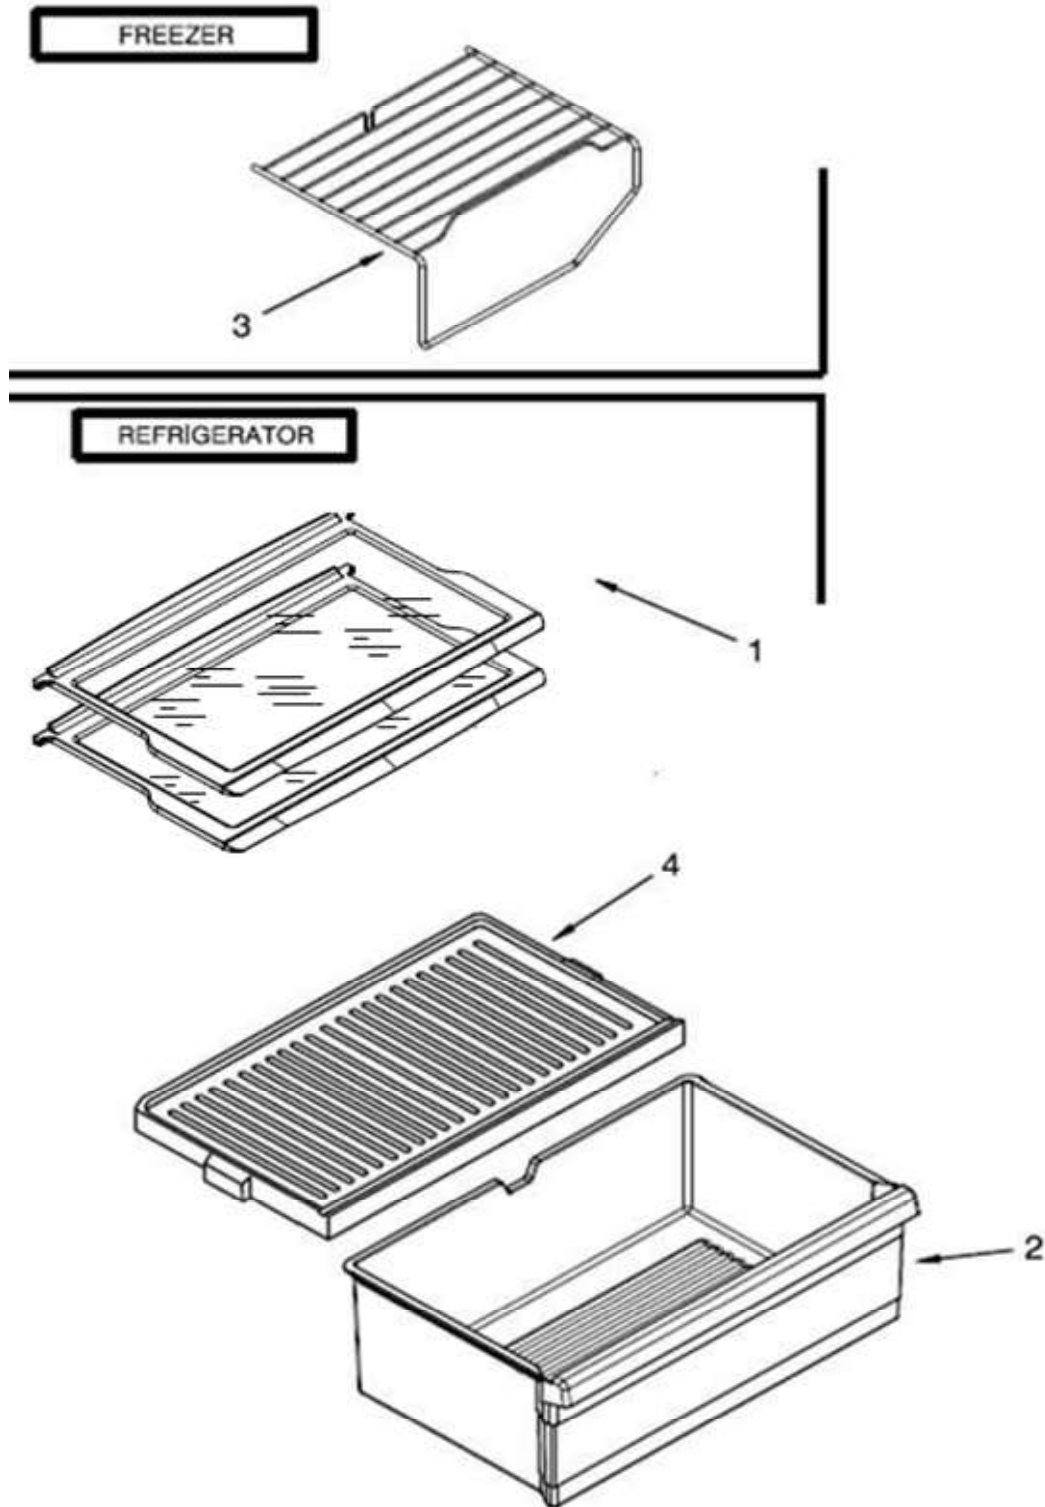

REFRIGERADOR WT8013S01

No. Ilus.	DESCRIPCIÓN	Cant.	No. de Parte
1	Puerta ensamble refrigerador	1	W10630245
2	Barandilla refrigerador	1	W10234242
3	Placa marca Whirlpool	1	W10481433
4	Barandillas congelador	3	2266727
5	Tornillo 8-16 X .580 MPN SL/CR PT	*	*****
6	Freno puerta	1	2189202
7	Capsula de giro	1	2254517
8	Cubierta Utility bin	*	*****
9	Empaque puerta refrigerador	1	W10246160
10	Barandilla refrigerador	1	2266738
11	End Cap barandillas	2	2195916
12	End Cap barandillas	6	2156003
13	Puerta ensamble congelador	1	W10630250
14	Empaque puerta congelador	1	W10244875

REFRIGERADOR WT8013S01