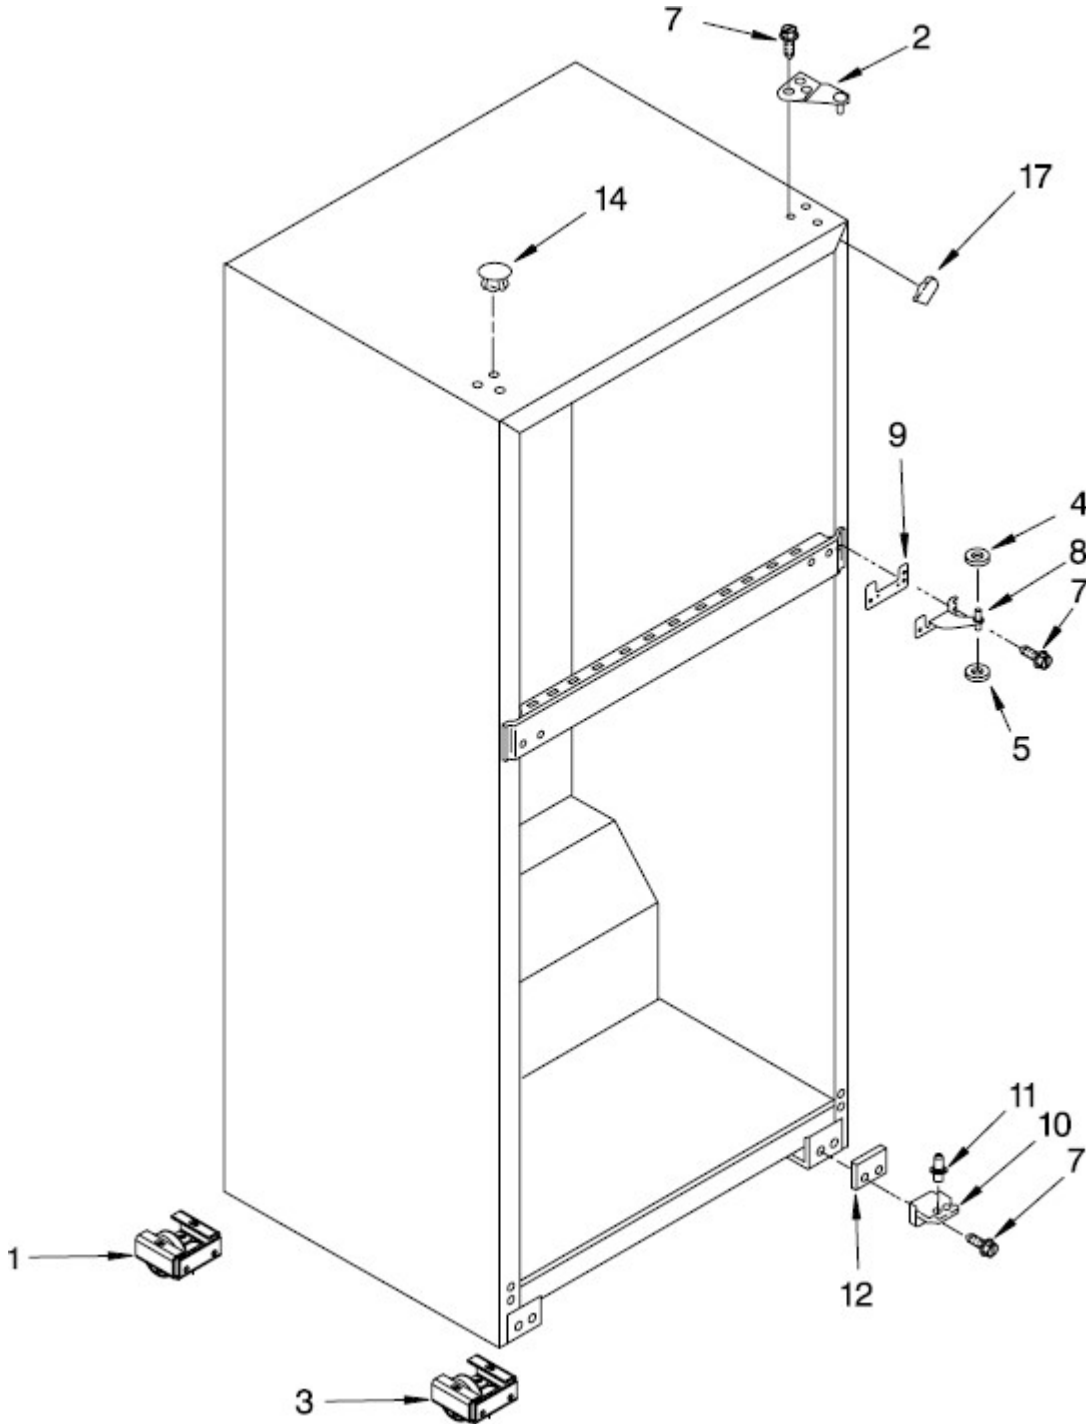

# REFRIGERADOR WT8014S00

**Color:** Acero Inoxidable **Capacidad:** 18 pies

No. Ilus.	DESCRIPCIÓN	Cant.	No. de Parte
1	Roller trasero	*	*****
2	Bisagra superior	1	W10300065
3	Ruedas de ajuste ensamble	2	W10142530
4	Arandela plana	*	*****
5	Arandela plana	*	*****
7	Tornillo 12-24x0.700 AHW	*	*****
8	Bisagra central	1	2166086
9	Separador bisagra central	1	2166043
10	Bisagra inferior	1	2325482
11	Pin Bisagra inferior	1	2325483
12	Separador bisagra inferior	1	2201567
14	Tapón para tornillo parte intermedia (Gabinete)	*	*****
17	Vista para esquina gabinete	2	2166003D