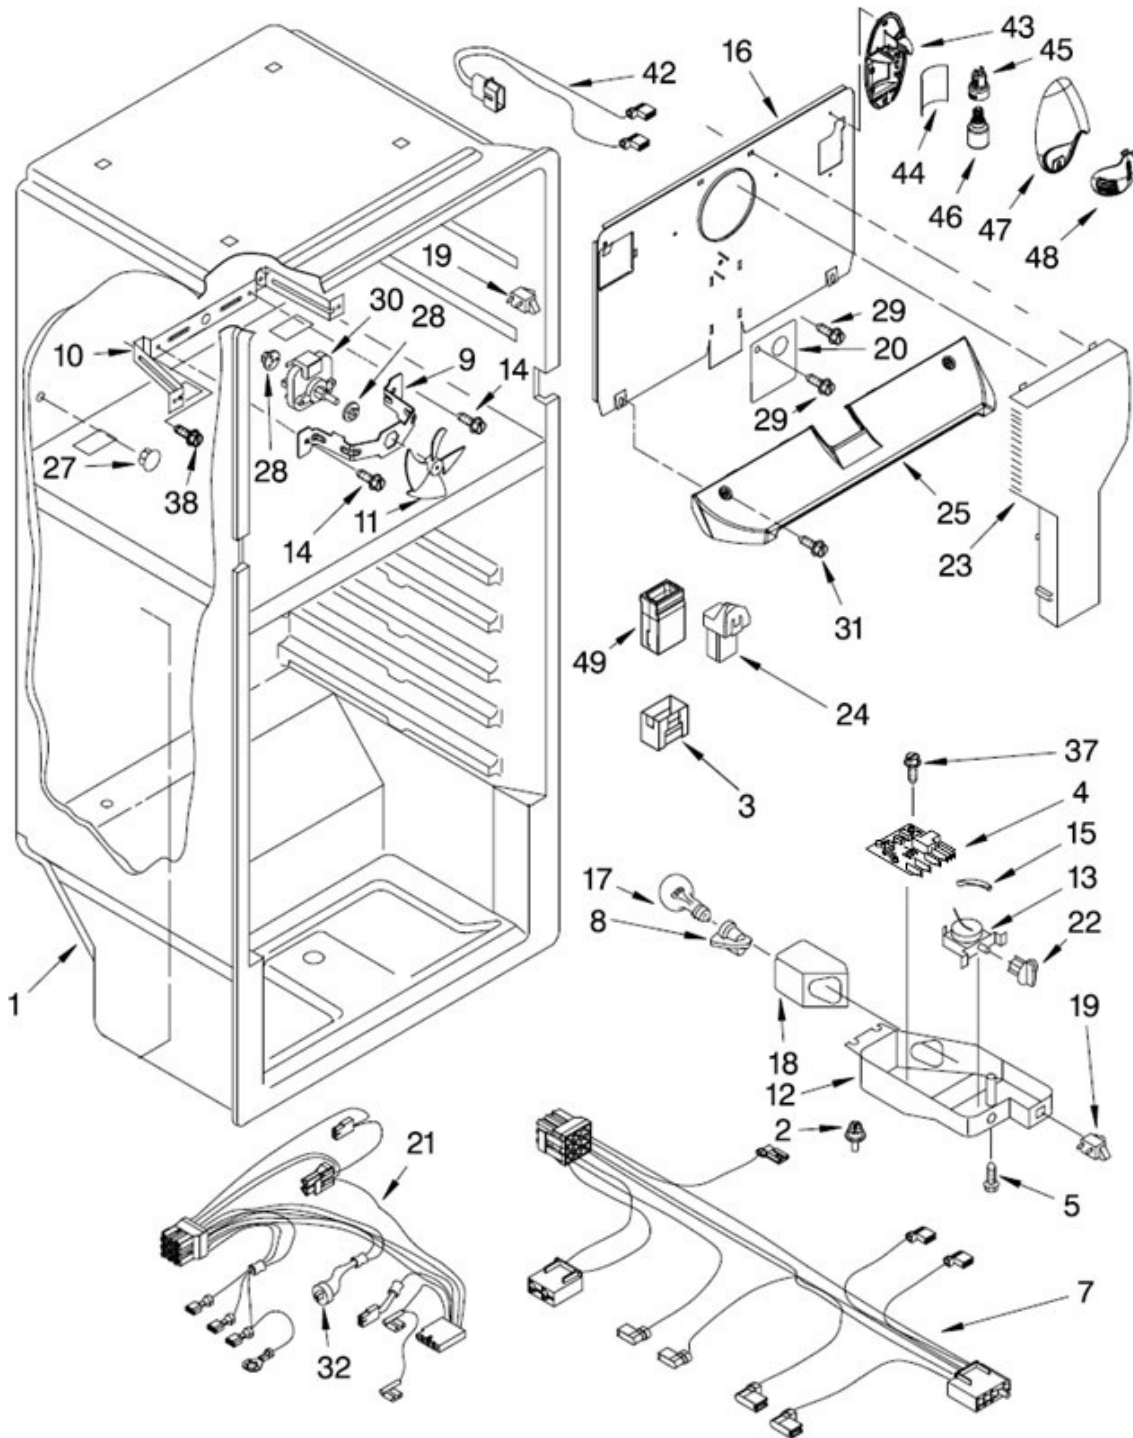

# REFRIGERADOR WT8014S00

**Color:** Acero Inoxidable **Capacidad:** 18 pies

No. Ilus.	DESCRIPCIÓN	Cant.	No. de Parte
1	Roller trasero	*	*****
2	Bisagra superior	1	W10300065
3	Ruedas de ajuste ensamble	2	W10142530
4	Arandela plana	*	*****
5	Arandela plana	*	*****
7	Tornillo 12-24x0.700 AHW	*	*****
8	Bisagra central	1	2166086
9	Separador bisagra central	1	2166043
10	Bisagra inferior	1	2325482
11	Pin Bisagra inferior	1	2325483
12	Separador bisagra inferior	1	2201567
14	Tapón para tornillo parte intermedia (Gabinete)	*	*****
17	Vista para esquina gabinete	2	2166003D

# REFRIGERADOR WT8014S00

No. Ilus.	DESCRIPCIÓN	Cant.	No. de Parte
1	Liner	*	*****
2	Rivet para cubierta difusor de aire	2	939962
3	Cubierta difusor de aire	1	2183061
4	Tarjeta de Deshielo Adaptiva (ADC)	1	2303825
5	Tornillo 6-20 X .500	*	*****
7	Arnes caja de control	1	2265572
8	Socket refrigerador	1	2162085
9	Soporte del Abanico	1	W10180172
10	Retenedor motor evaporador	1	2197405
11	Aspas para motor evaporador	1	2169142
12	Caja de Control	1	W10338475
13	Termostato	1	2325701
14	Tornillo	*	*****
15	Funda para termostato	1	1118680
16	Cubierta evaporador ensamble	1	2215193
17	Foco	1	527949
18	Light shield	1	9791702
19	Switch del foco	1	999335
20	Cover, Hole	1	2217784
21	Ensamble arnes congelador	1	W10290502
22	Perilla de control	1	2202885
23	Torre de Aire	1	9790408
24	Hood And Foil	2	2197052
25	Cubierta, Retorno de Aire	1	2261978
27	Hole Plug	*	*****
28	Amortiguador, Motor	2	2264462
29	Tornillo	*	*****
30	Motor del abanico evaporador	1	W10188389
31	Tornillo	*	*****
32	Bi-metal defrost	1	2266067
37	Tornillo	*	*****
38	Tornillo	*	*****
42	Arnes Luz Congelador	*	*****
43	Porta Lampara	*	*****
44	Deflector Light	*	*****
45	Porta Lampara	*	*****
46	Lampara	*	*****
47	Cubierta, Light Holder	*	*****
48	Cubierta de Lampara	*	*****
49	Ducto de Aire, Ensamble	1	2221992