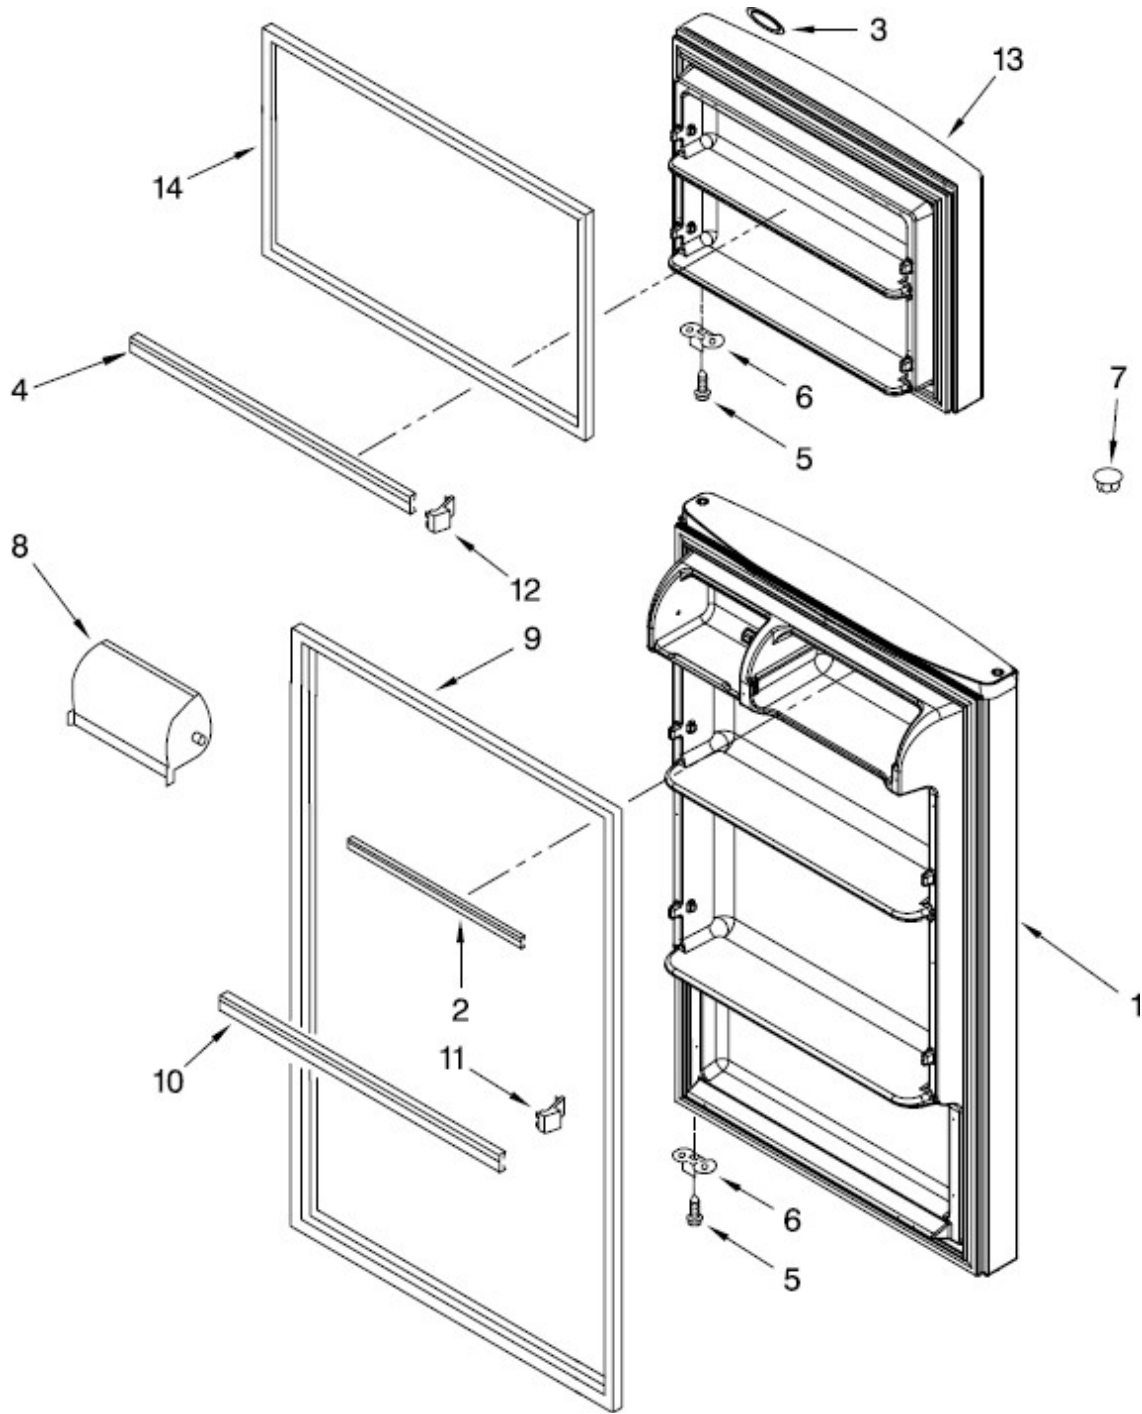

REFRIGERADOR WT8014S00