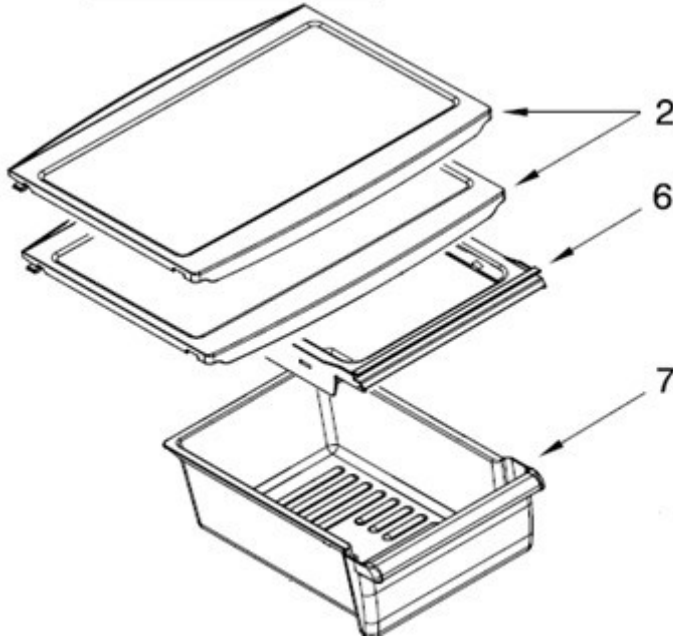

REFRIGERATOR