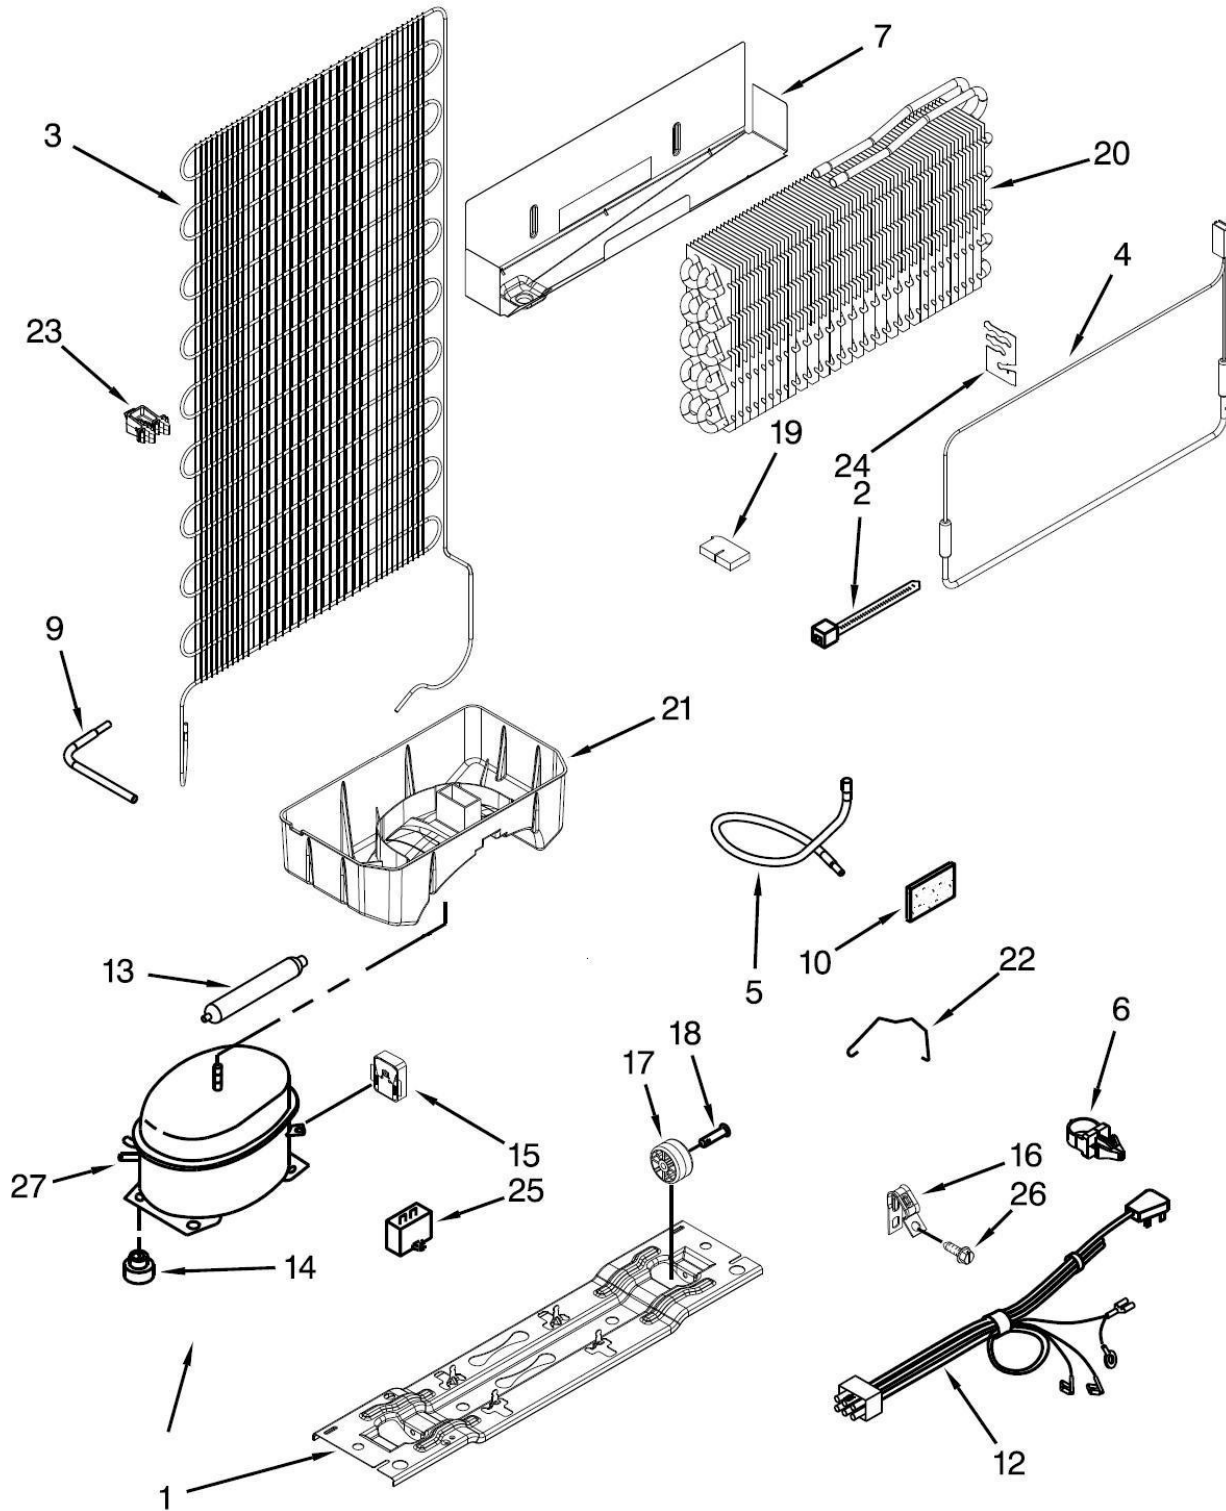

REFRIGERADOR WT8240N00