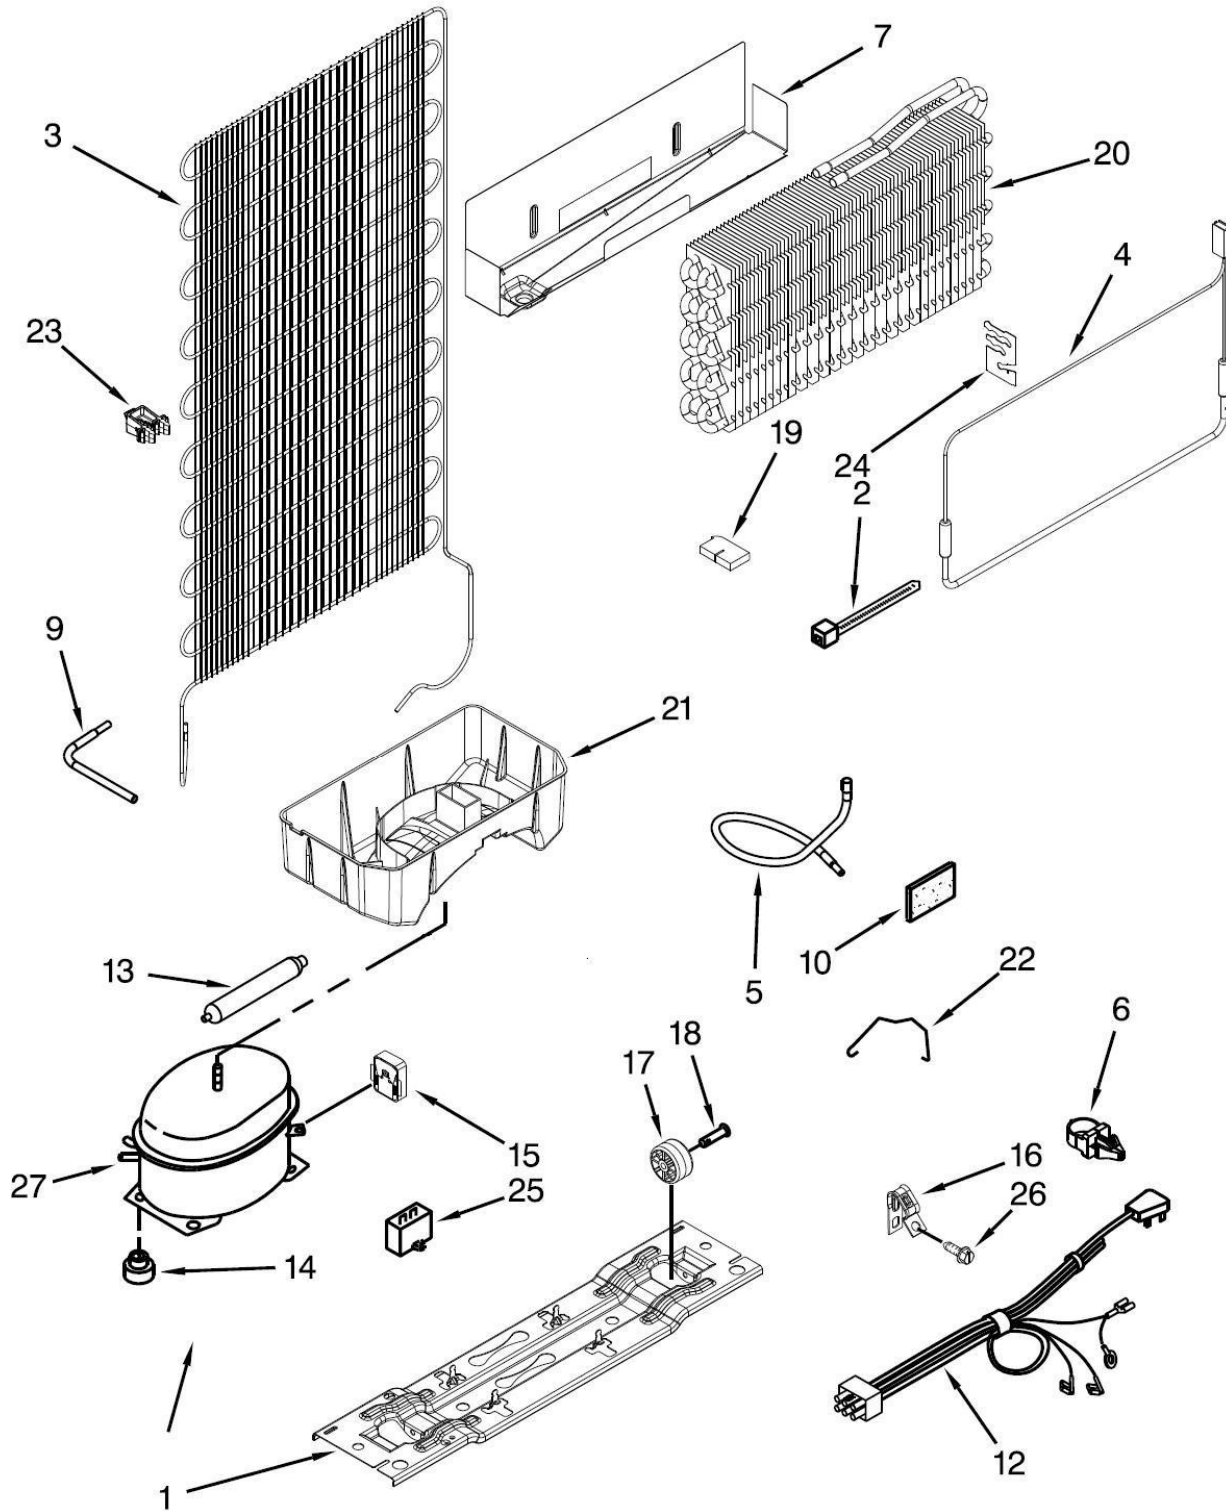

Distribuidor Autorizado

SurteRápido.com

Venta de Refacciones
Electrodomesticas

REFRIGERADOR WT8240N01

NO.			
Ilus.	DESCRIPCIÓN	Cant.	No. de Parte
1	Parrilla, Congelador	1	W10628708
2	Parrilla, Refrigerador	3	W10630522
3	Cubierta, Cajón de Legumbres	1	W10631943
4	Cajón de Legumbres	1	W10628670
5	Rack de Huevos	1	W10628800
6	Soporte, Twist Ice	1	2265367
7	Charola, Twist Ice	1	W10304316
8	Cajón, Twist Ice	1	W10636395

REFRIGERADOR WT8240N01