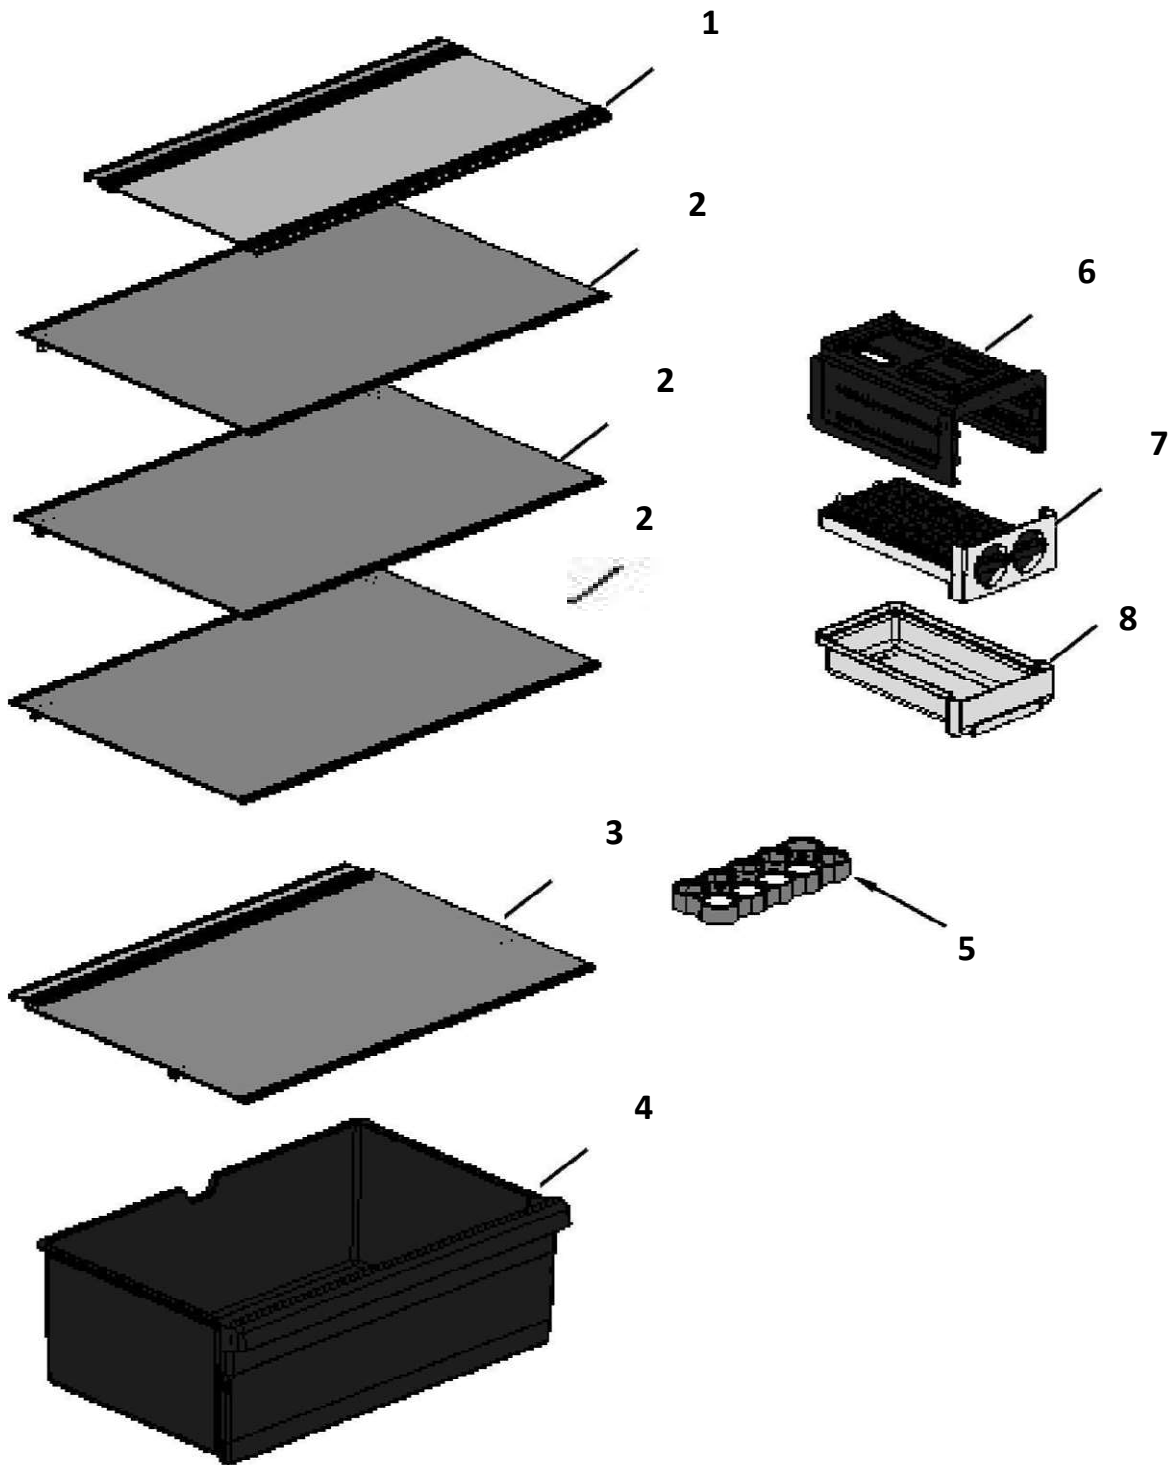

REFRIGERADOR WT8240N01

Distribuidor Autorizado

SurteRápido.com

Venta de Refacciones
Electrodomesticas

REFRIGERADOR WT8240N01

NO.			
Ilus.	DESCRIPCIÓN	Cant.	No. de Parte
1	Parrilla, Congelador	1	W10628708
2	Parrilla, Refrigerador	3	W10630522
3	Cubierta, Cajón de Legumbres	1	W10631943
4	Cajón de Legumbres	1	W10628670
5	Rack de Huevos	1	W10628800
6	Soporte, Twist Ice	1	2265367
7	Charola, Twist Ice	1	W10304316
8	Cajón, Twist Ice	1	W10636395