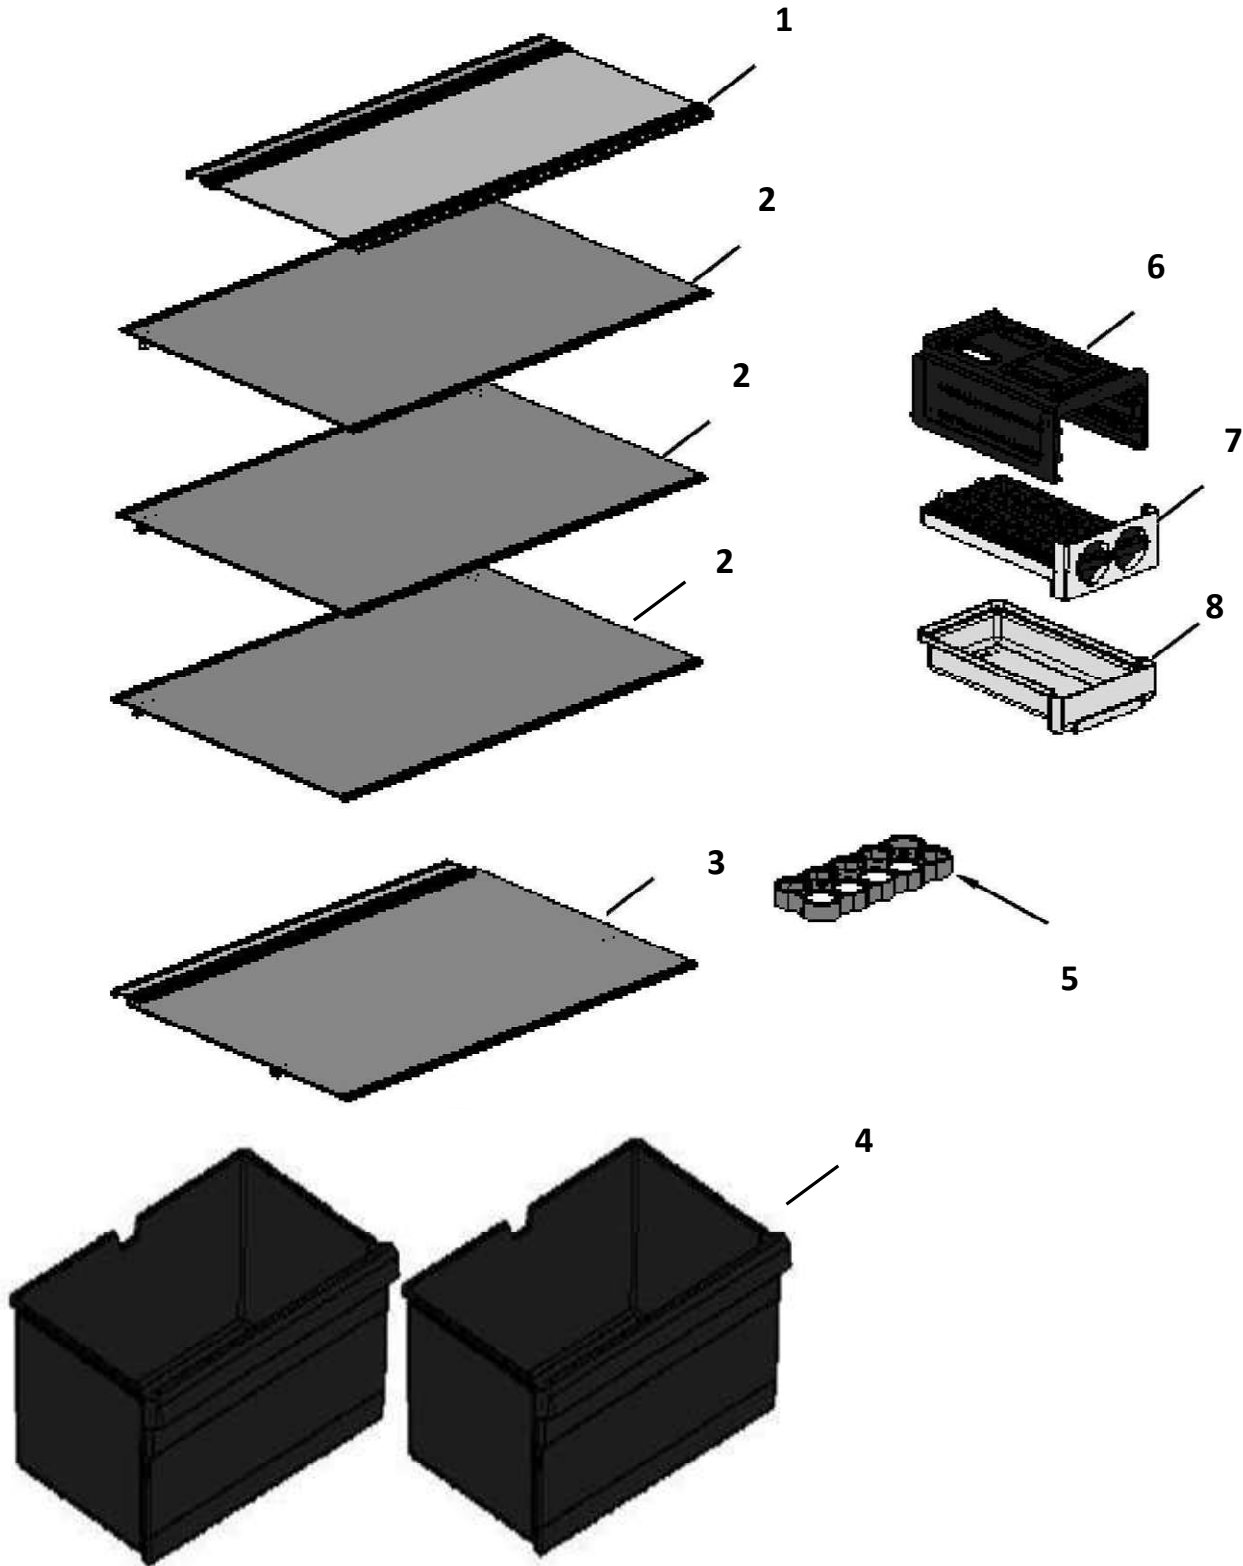

REFRIGERADOR WT8240N02

No.	DESCRIPCIÓN	Cant.	No. de Parte
<u>1</u>	Liner		<u>No Servicable</u>
2	Remache, Plástico	2	939962
3	Cubierta, Difusor de Aire	1	2183061
4	Tarjeta de Deshielo	1	2303825
5	Tornillo		<u>No Servicable</u>
7	Arnés, Caja Control	1	2265603
8	Socket, Foco	1	W10134764
9	Reten, Abanico	1	2263290
10	Portalámpara	1	W10545295
11	Aspa	1	2169142
12	Caja Control	1	W10628225
13	Termostato	1	W10511937
14	Lámpara LED	1	W10574850
15	Tubo Aislante, Termostato	1	1118680
16	Cubierta, Evaporador	1	W10627913
17	Luz LED	1	W10565137
18	Cubierta, Foco	1	9791702
19	Switch Puerta	1	1118894
21	Arnés Ensamble, Congelador	1	W10637496
22	Perilla, Control	1	2202885
23	Cubierta, Luz	1	2263272
24	Ducto	2	2316186
25	Cubierta Trasera, Evaporador	1	W10353615
26	Ensamble Difusor de Aire	1	2221992
28	Amortiguador, motor	2	2264462
30	Motor Ventilador, Evaporador	1	W10188389
32	Bi-Metal	1	2266066
<u>33</u>	Tornillo		<u>No Servicable</u>

REFRIGERADOR WT8240N02