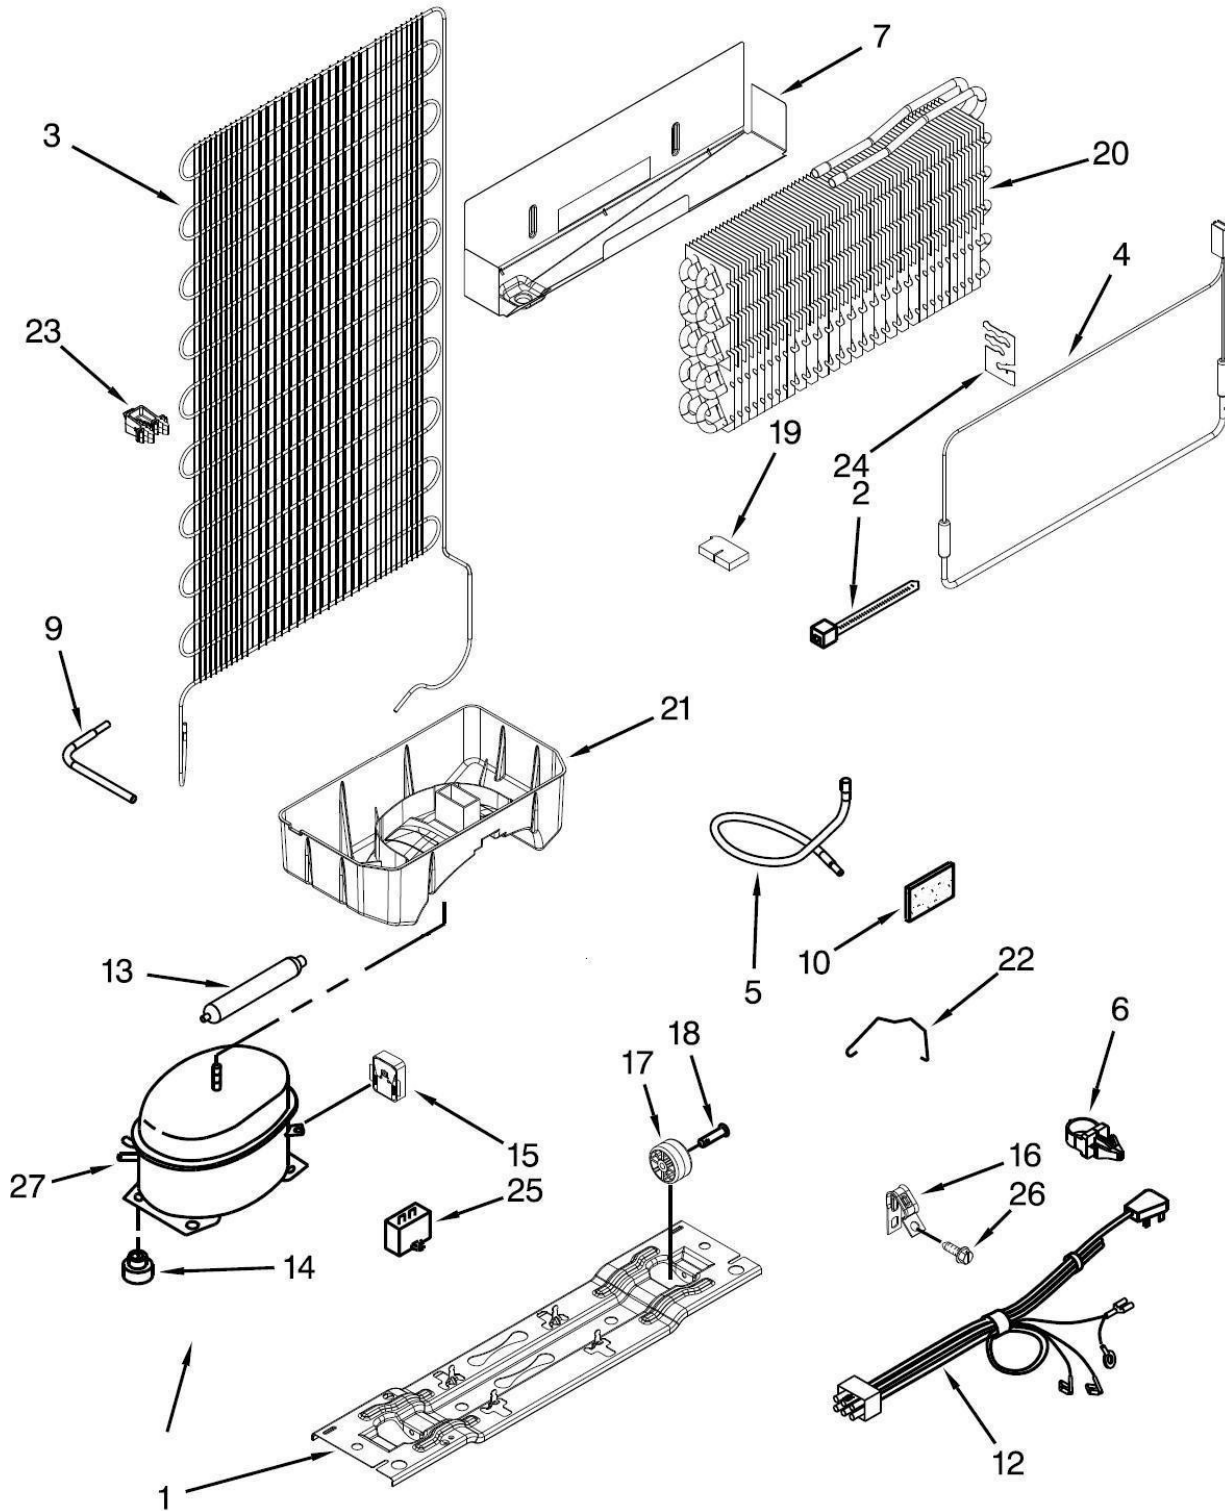

REFRIGERADOR WT8240N02