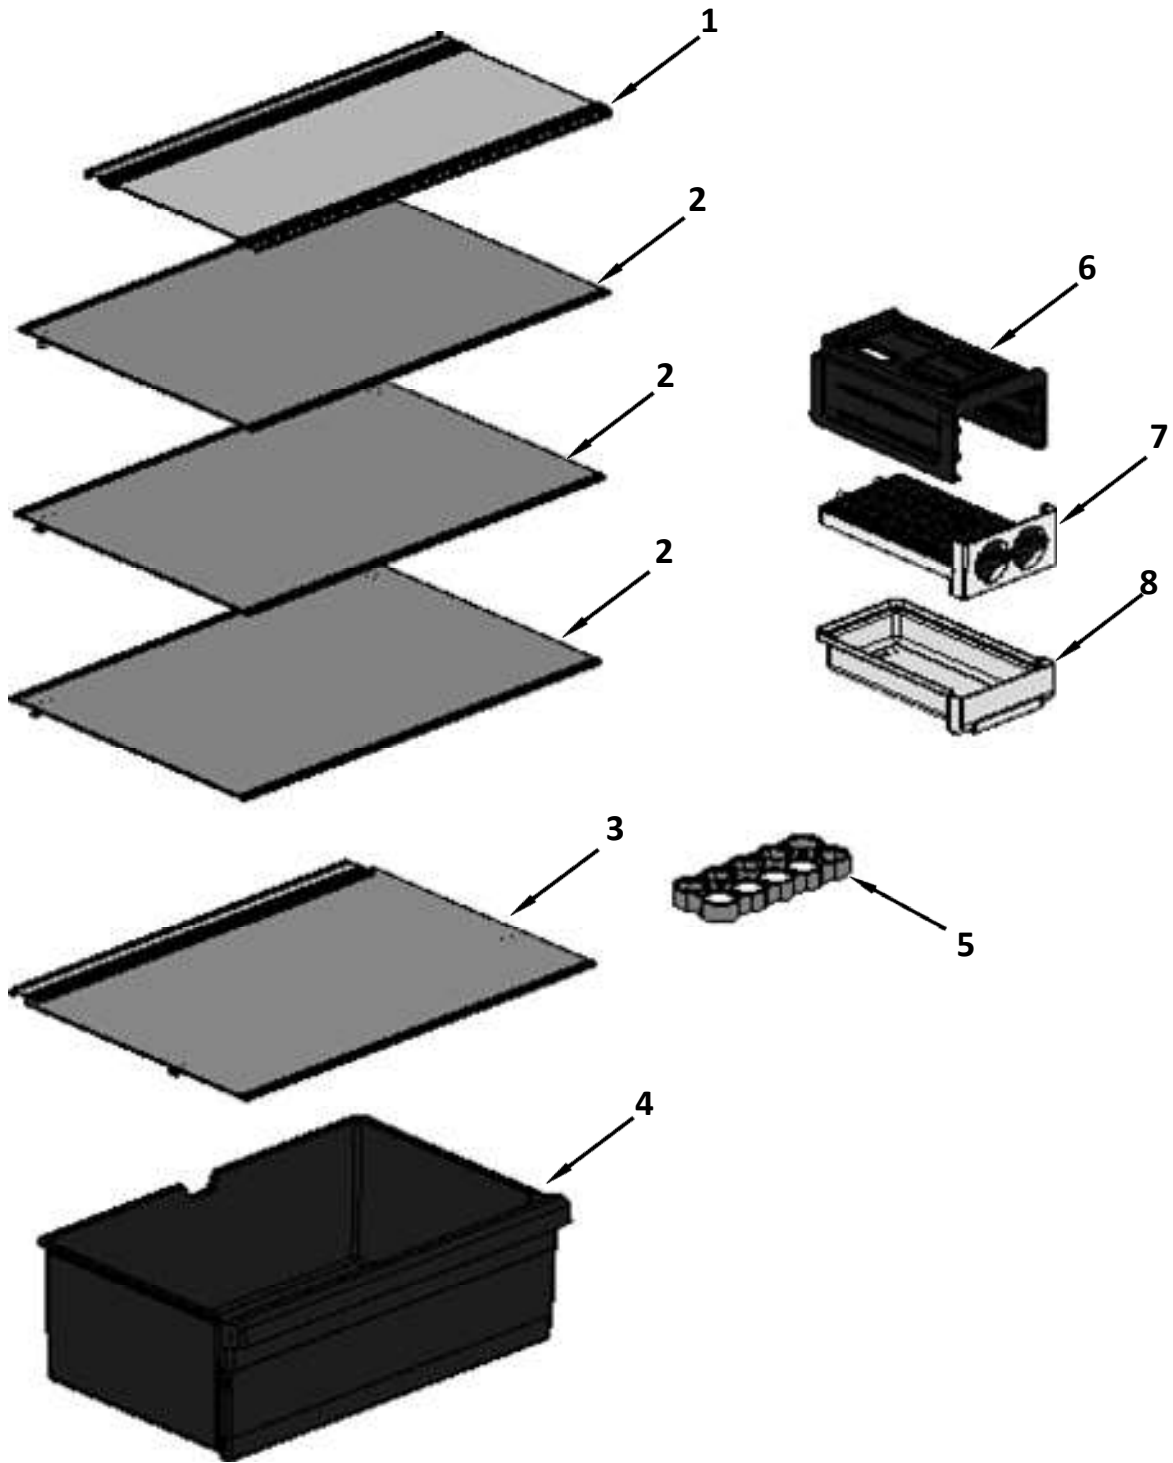

REFRIGERADOR WT8240Q00