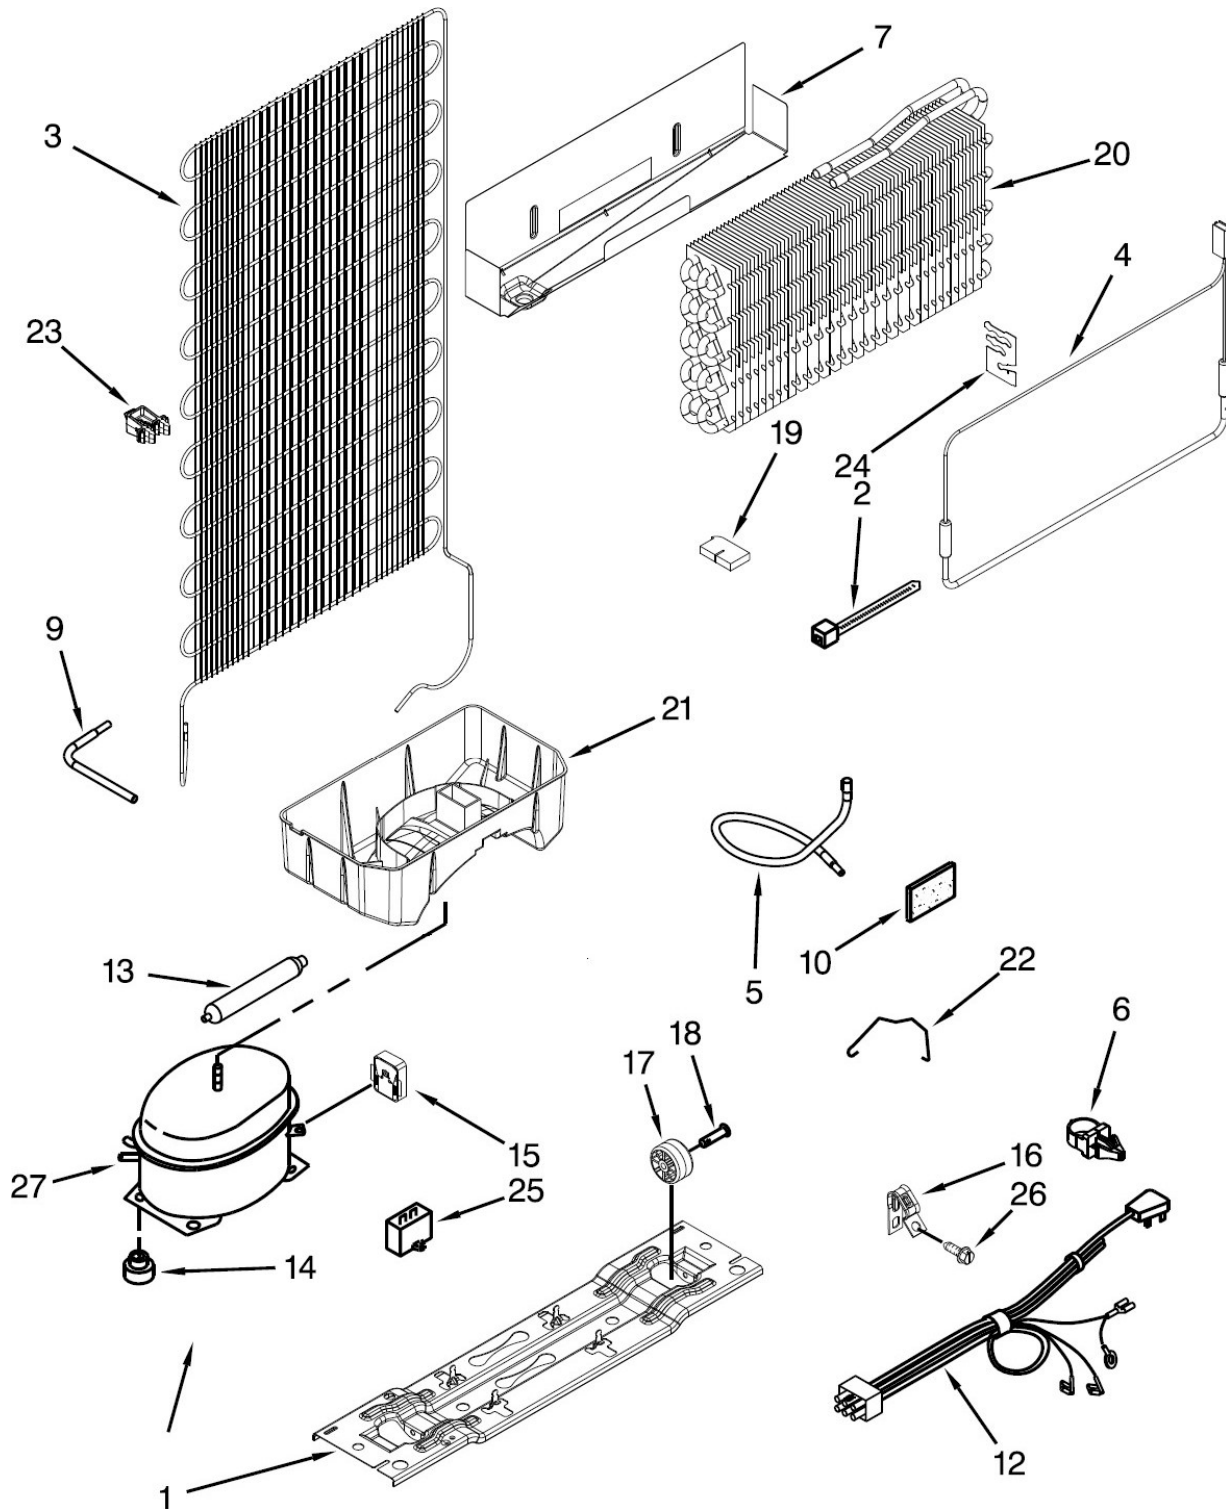

REFRIGERADOR WT8240Q00

REFRIGERADOR WT8240Q00

<u>No. Ilus.</u>	<u>DESCRIPCIÓN</u>	<u>Cant.</u>	<u>No. de Parte</u>
1	Placa Soporte, Compresor	1	W10623088
2	Cincho	1	2263990
3	Condensador	1	W10219349
4	Resistencia, Deshielo	1	2176942
5	Tubo, Succión	<u>No Servicable</u>	
6	Clip, Arnés	3	939054
7	Protector Térmico	1	2319224
9	Tubo de Proceso	1	2174739
10	Aislamiento	1	2215468
12	Ensamble, Cable Tomacorriente	1	W10549858
13	Filtro Secador	1	W10669573
14	Amortiguador	4	2222084
15	Kit de Arranque (Térmicos)	1	W10330834
16	Abrazadera, Cable Tomacorriente	1	549193
17	Rueda	1	W10475495
18	Eje	1	2264756
19	Cuña, Evaporador	<u>No Servicable</u>	
20	Ensamble, Evaporador	1	2263920
21	Charola, Evaporador	1	W10512189
22	Abrazadera	1	2263990
23	Soporte, Condensador	2	2172892
24	Soporte	<u>No Servicable</u>	
25	Capacitor	1	W10590083
26	Tornillo	<u>No Servicable</u>	
27	Compresor	1	W10164643