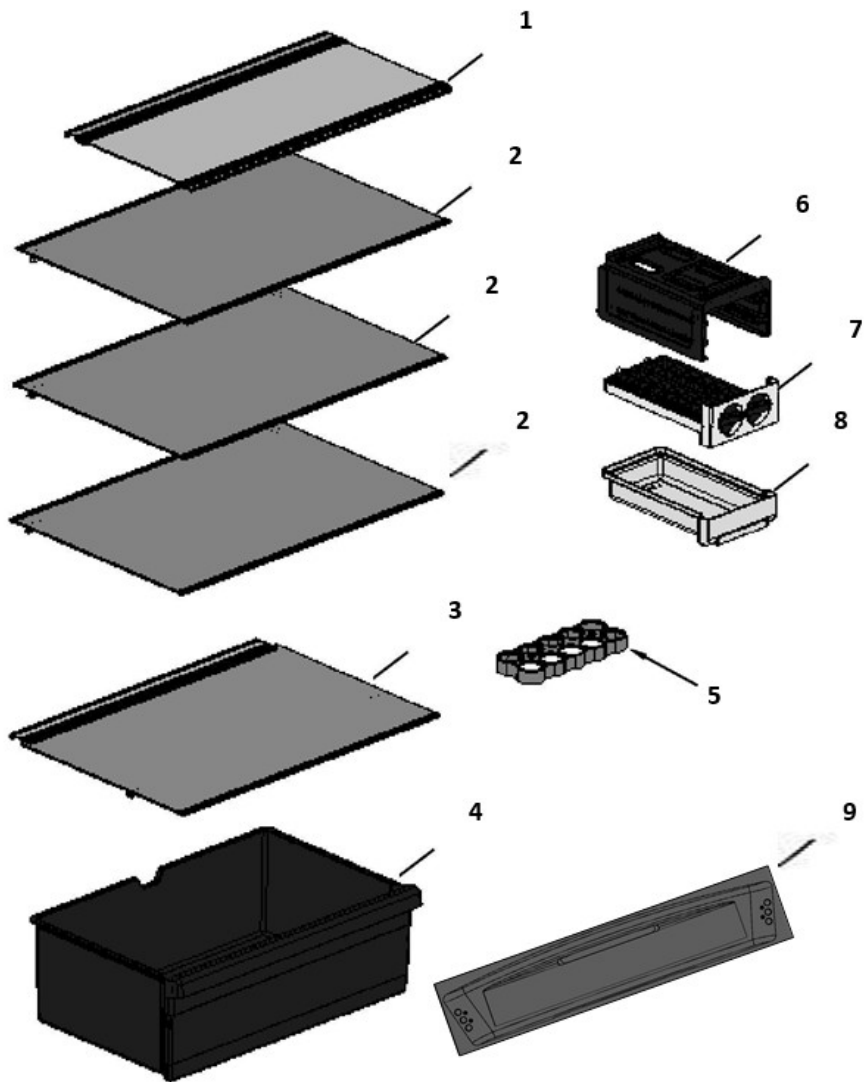

Distribuidor Autorizado

SurteRápido.com

Venta de Refacciones
Electrodomesticas

Refrigerador Whirlpool WT8440D01

Distribuidor Autorizado

Venta de Refacciones
Electrodomesticas

Refrigerador Whirlpool WT8440D01

<u>No. Ilus.</u>	<u>DESCRIPCIÓN</u>	<u>No. de Parte</u>
1	Parrilla, Congelador	W10628708
2	Parrilla, Refrigerador	W10630522
3	Cajón de Legumbres	W10628670
4	Cubierta, Cajón de Legumbres	W10631943
5	Rack de Huevos	W10628800
6	Soporte, Twist Ice	2265367
7	Charola, Twist Ice	W10304316
8	Cajón, Twist Ice	W10636395
9	Grill, Refrigerador	W10633336