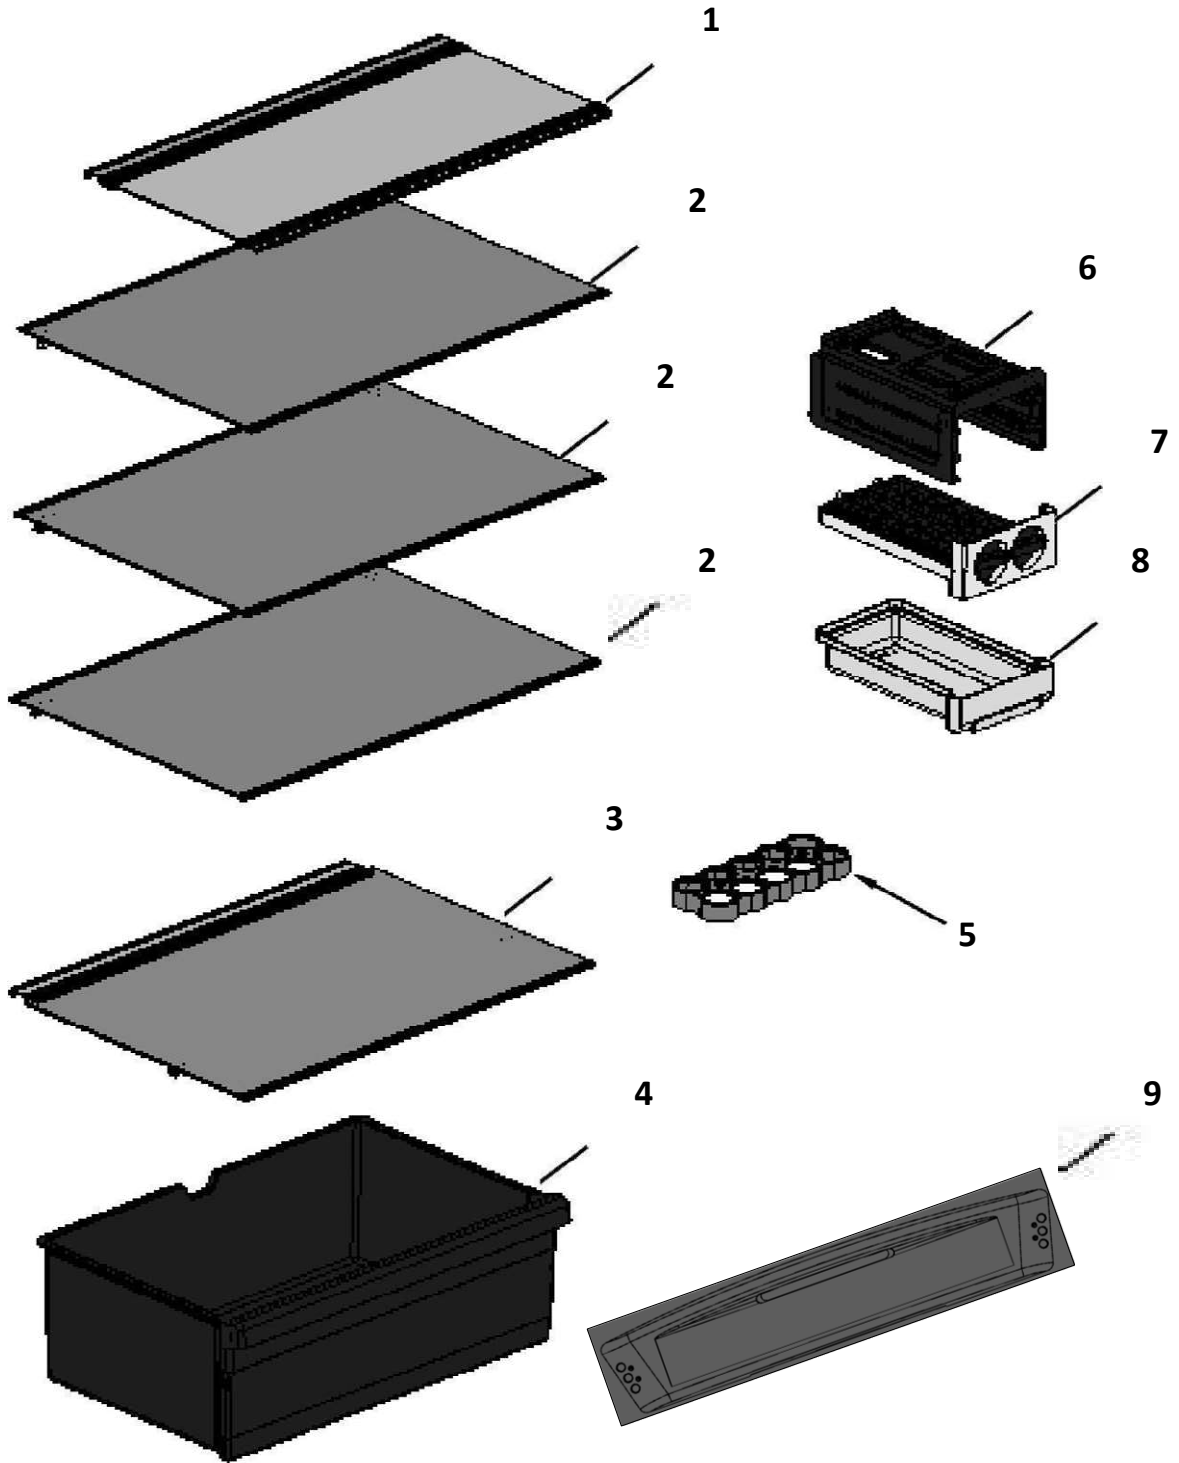

REFRIGERADOR WT8440S00

<u>No. Ilus.</u>	<u>DESCRIPCIÓN</u>	<u>Cant.</u>	<u>No. de Parte</u>
1	Liner		<u>No Servicable</u>
2	Remache, Plástico	2	939962
3	Cubierta, Difusor de Aire	1	2252837
4	Tarjeta de Deshielo	1	2303825
5	Tornillo		<u>No Servicable</u>
7	Arnés, Caja Control	1	2265603
8	Socket, Foco	1	W10134764
9	Reten, Abanico	1	2263290
10	Portalámpara	1	W10545295
11	Aspa	1	2169142
12	Caja Control	1	W10628225
13	Termostato	1	W10511937
14	Lámpara	1	W10574850
15	Tubo Aislante, Termostato	1	1118680
16	Cubierta, Evaporador	1	W10627913
17	Luz LED	1	W10745744
18	Cubierta, Foco	1	9791702
19	Switch Puerta	1	1118894
21	Arnés Ensamble, Congelador	1	W10637496
22	Perilla, Control	1	2202885
23	Cubierta, Luz	1	2263272
24	Ducto	2	2316186
25	Cubierta Trasera, Evaporador	1	W10353615
26	Ensamble Difusor de Aire	1	W10355265
28	Amortiguador, motor	2	2264462
30	Motor Ventilador, Evaporador	1	W10188389
32	Bi-Metal	1	W10225581
<u>33</u>	<u>Tornillo</u>		<u>No Servicable</u>

REFRIGERADOR WT8440S00