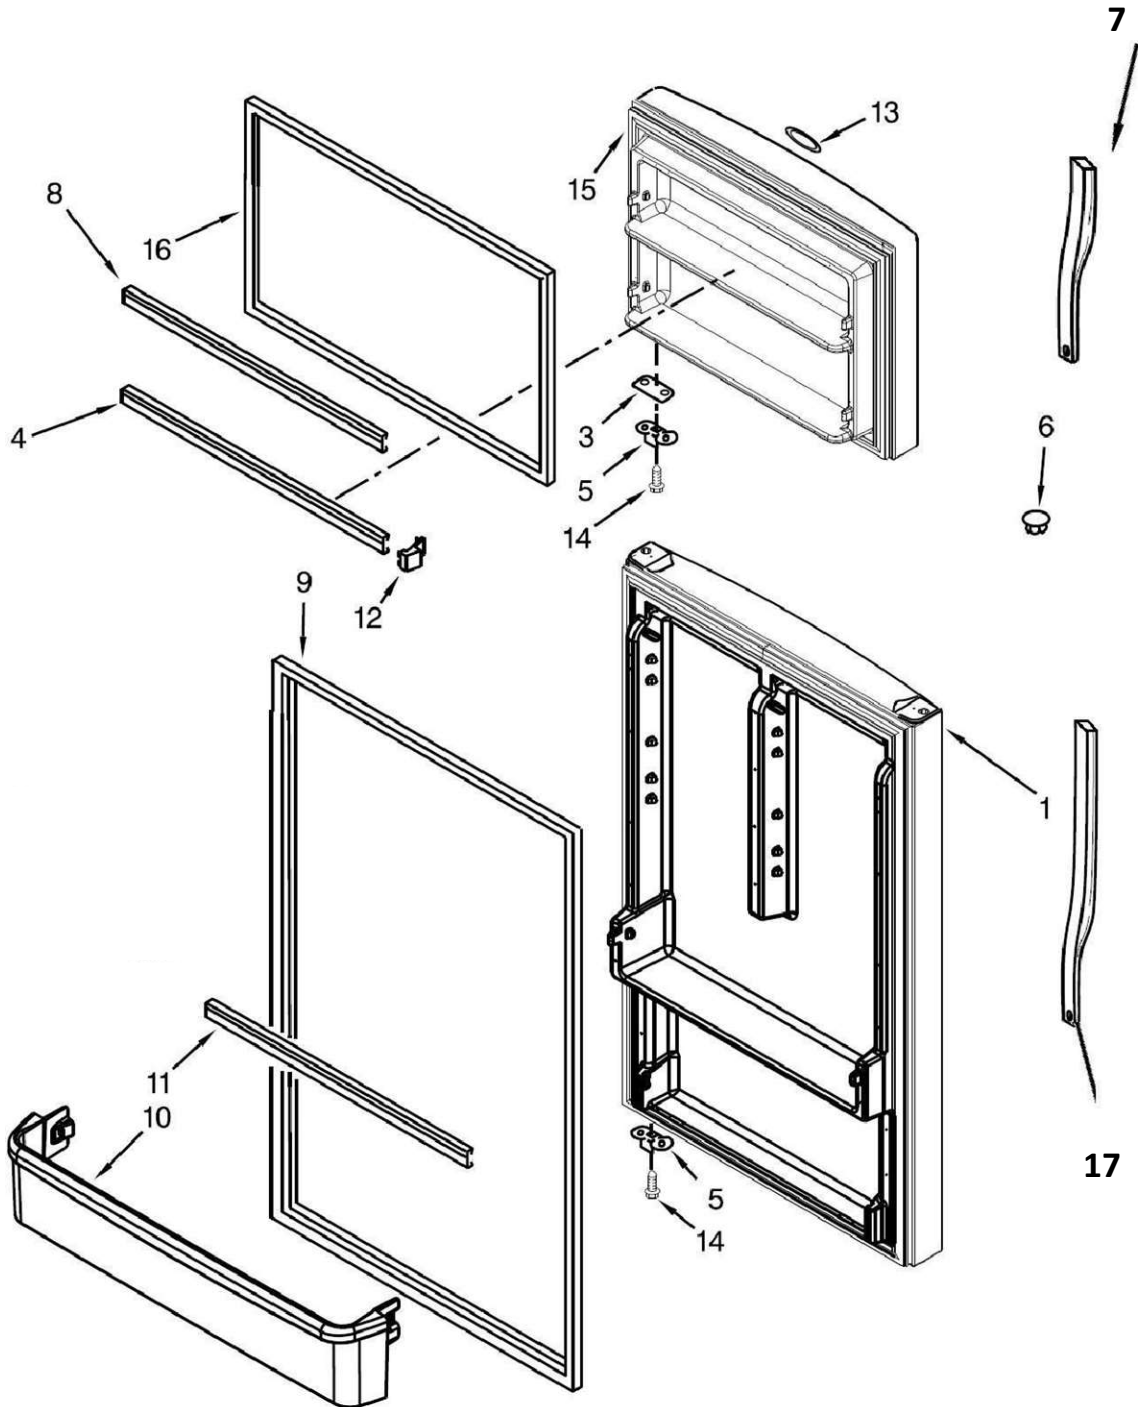

EXPLOSIONADO DE PARTES

— REFRIGERADOR TOP MOUNT —

MODELO | WT8440S00

REFRIGERADOR WT8440S00

REFRIGERADOR WT8440S00

No. Ilus.	DESCRIPCIÓN	Cant.	No. de Parte
1	Literatura		<i>No Servicable</i>
2	Ensamble Bisagra, Superior	1	W10300065
3	Ensamble Pata Niveladora	2	W10638839
4	Arandela Plástica	1	489341
5	Tapón	3	W10520304
6	Esquinero	2	W10761079
7	Cuña, Bisagra Inferior	1	2201567
8	Ensamble, Bisagra Central	1	2166086
9	Cuña, Bisagra Central	1	2166043
10	Tornillo		<i>No Servicable</i>
11	Bisagra, Inferior	1	2325482
12	Pivote, Bisagra Inferior	1	2325483
13	Cubierta, Bisagra Superior	*	***
14	Marco Intermedio		<i>No Servicable</i>
15	Gabinet		

REFRIGERADOR WT8440S00

Utilizar el número de parte **W10870896** como Kit el cual incluye "LW10867510" y "LW10867505". Para realizar cambio de puertas por primera vez de puertas acero inoxidable a Dolos.

REFRIGERADOR WT8440S00

Utilizar el número de parte **W10870896** como Kit el cual incluye "LW1086 510" y "LW1086 505". Para realizar cambio de puertas por primera vez de puertas acero inoxidable a Dolos.