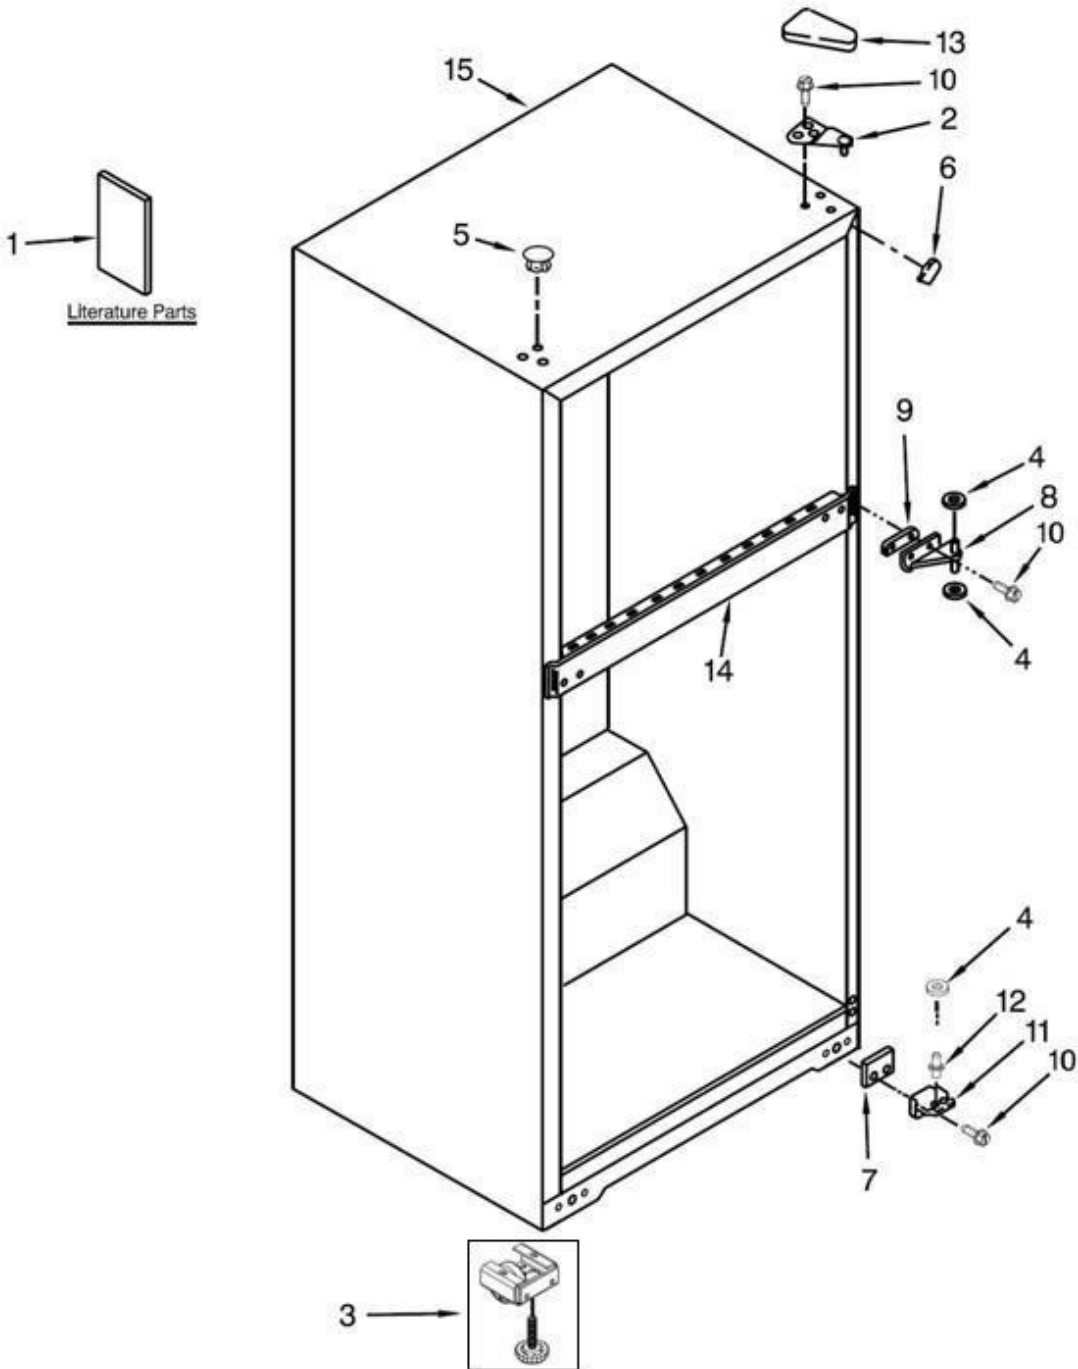

EXPLOSIONADO DE PARTES

— REFRIGERADOR TOP MOUNT —

MODELO | WT8440S00

REFRIGERADOR WT8440S00

REFRIGERADOR WT8440S00

No. Ilus.	DESCRIPCIÓN	Cant.	No. de Parte
1	Literatura		<i>No Servicable</i>
2	Ensamble Bisagra, Superior	1	W10300065
3	Ensamble Pata Niveladora	2	W10638839
4	Arandela Plástica	1	489341
5	Tapón	3	W10520304
6	Esquinero	2	W10761079
7	Cuña, Bisagra Inferior	1	2201567
8	Ensamble, Bisagra Central	1	2166086
9	Cuña, Bisagra Central	1	2166043
10	Tornillo		<i>No Servicable</i>
11	Bisagra, Inferior	1	2325482
12	Pivote, Bisagra Inferior	1	2325483
13	Cubierta, Bisagra Superior	*	***
14	Marco Intermedio		<i>No Servicable</i>
15	Gabinet		

REFRIGERADOR WT8440S00

Utilizar el número de parte **W10870896** como Kit el cual incluye "LW10867510" y "LW10867505". Para realizar cambio de puertas por primera vez de puertas acero inoxidable a Dolos.

REFRIGERADOR WT8440S00

Utilizar el número de parte **W10870896** como Kit el cual incluye "LW1086 510" y "LW1086 505". Para realizar cambio de puertas por primera vez de puertas acero inoxidable a Dolos.