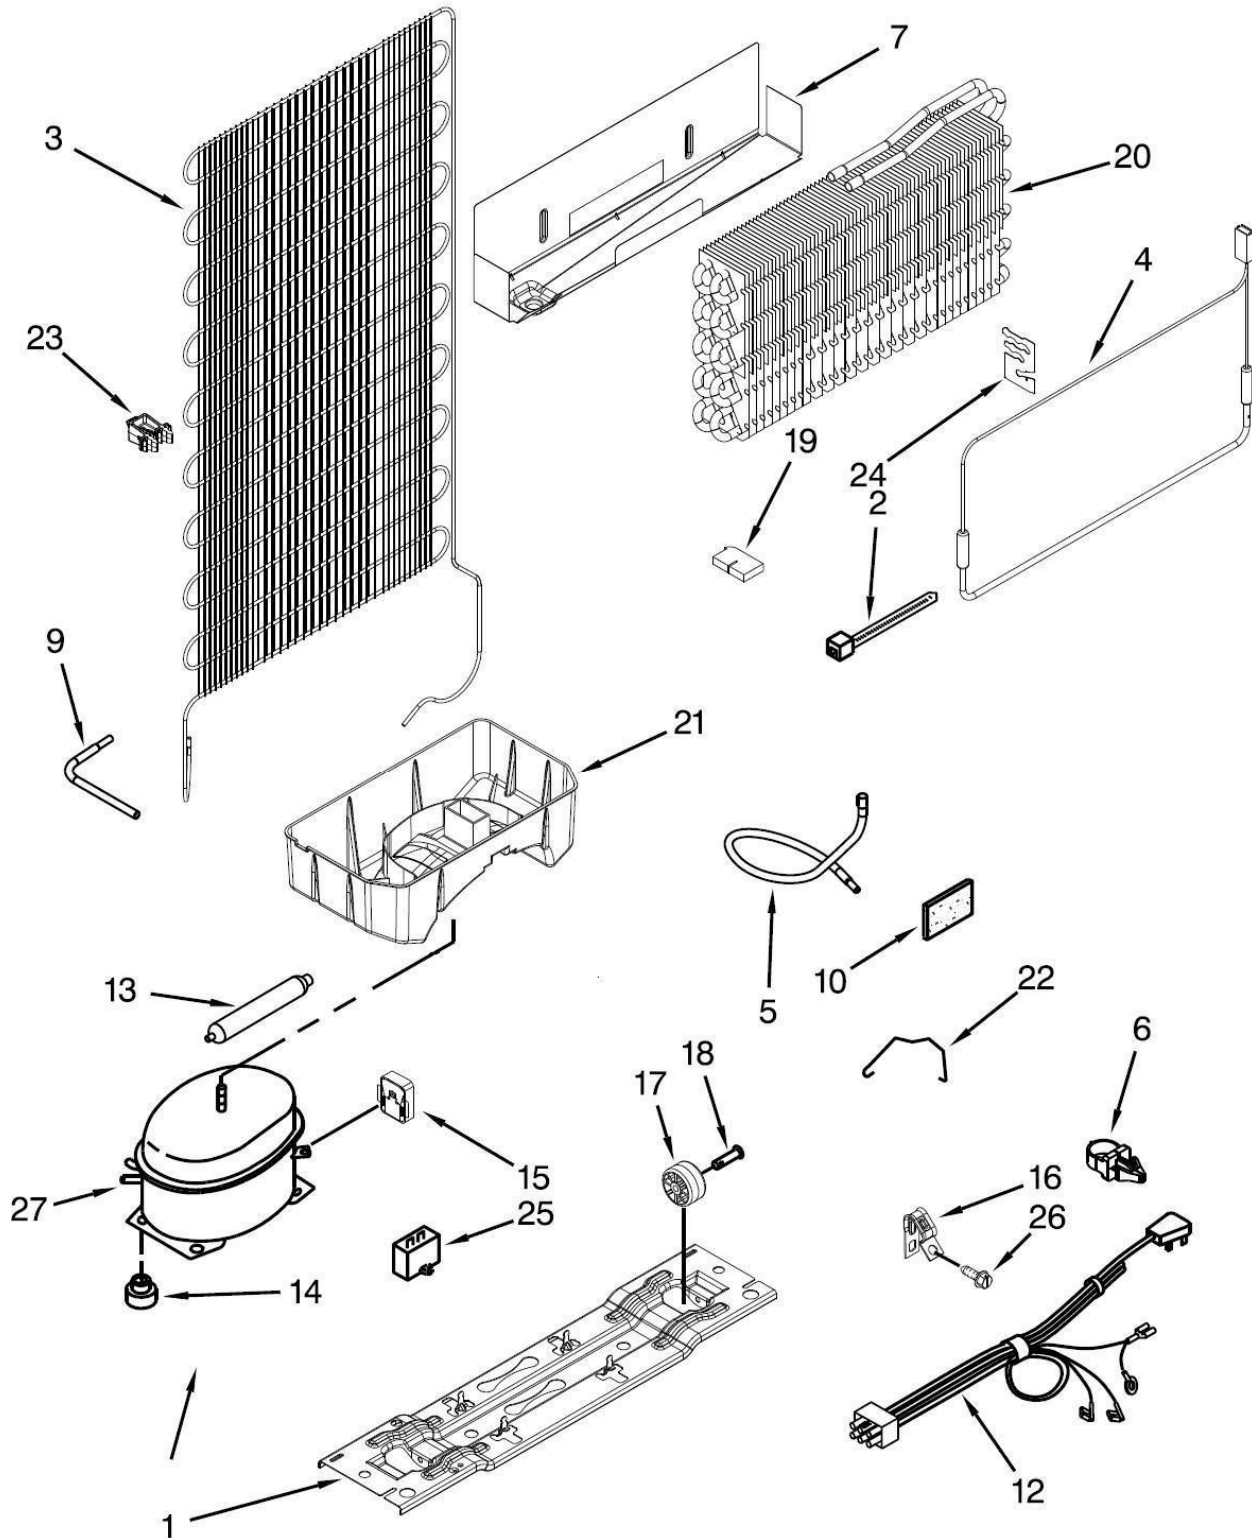

REFRIGERADOR WT8440S01

REFRIGERADOR WT8440S01

<u>No. Ilus.</u>	<u>DESCRIPCIÓN</u>	<u>Cant.</u>	<u>No. de Parte</u>
1	Placa Soporte, Compresor	1	W10623088
2	Cincho	1	2263990
3	Condensador	1	W10219349
4	Resistencia, Deshielo	1	2176942
5	Tubo, Succión	<u>No Servicable</u>	
6	Clip, Arnés	3	939054
7	Protector Térmico	1	2319224
9	Tubo de Proceso	1	2174739
10	Aislamiento	1	2215468
12	Ensamble, Cable Tomacorriente	1	W10549858
13	Filtro Secador	1	W10669573
14	Amortiguador	4	2222084
15	Kit de Arranque (Térmicos)	1	W10330832
16	Abrazadera, Cable Tomacorriente	1	549193
17	Rueda	1	W10475495
18	Eje	1	2264756
19	Cuña, Evaporador	<u>No Servicable</u>	
20	Ensamble, Evaporador	1	2263920
21	Charola, Evaporador	1	W10174378
22	Abrazadera	1	2263990
23	Soporte, Condensador	2	2172892
24	Soporte	<u>No Servicable</u>	
25	Capacitor	1	W10658690
26	Tornillo	<u>No Servicable</u>	
27	Compresor	1	W10698279