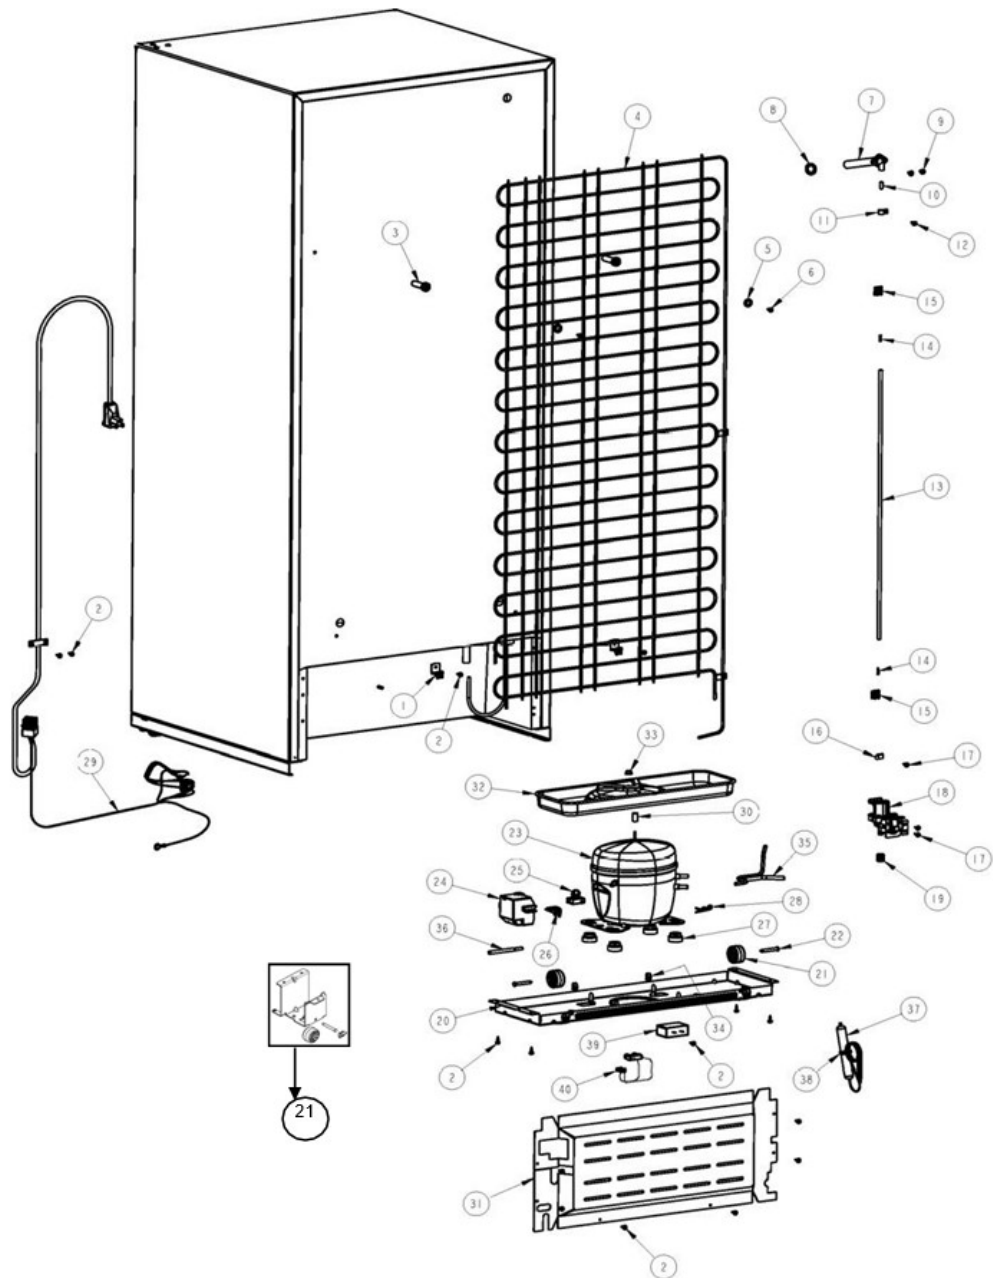

Distribuidor Autorizado

SurteRápido.com

Venta de Refacciones
Electrodomesticas

Refrigerador Whirlpool WT8501D00

Distribuidor Autorizado

SurteRápido.com

Venta de Refacciones
Electrodomesticas

Refrigerador Whirlpool WT8501D00

No. Ilus.	DESCRIPCIÓN	No. de Parte
1	Clip condensador	2172892
2	Tornillo 8-18x0.600	489442
3	Separador de condensador	2258452
4	Condensador	W10219349
5	Arandela plana	VS611
6	Tornillo 8-18x3.000	8533892
7	Tubo de llenado de agua	***
8	Sello empaque	***
9	Tornillo 8-18x0.500	***
10	Plastic closure	***
11	Abrazadera para tubo	***
12	Tornillo 8-18x0.500	***
13	Tubo de agua	***
14	Inserto para tubo de plastico	***
15	Clip tubo de llenado Ice Maker	***
16	Abrazadera para manguera	***
17	Tornillo 8-18x0.500	***
18	Valvula solenoide	***
19	Tuerca de compresion	***
20	Soporte compresor	W10127453
21	Rodillo trasero ensamble	2265358
22	Perno para rodillo	***
23	Compresor	W10164643
24	Clip para combo device	2263628
25	Relevador/protector termico	2320150
26	Protector termico	***
27	Amortiguador para compresor	2222084