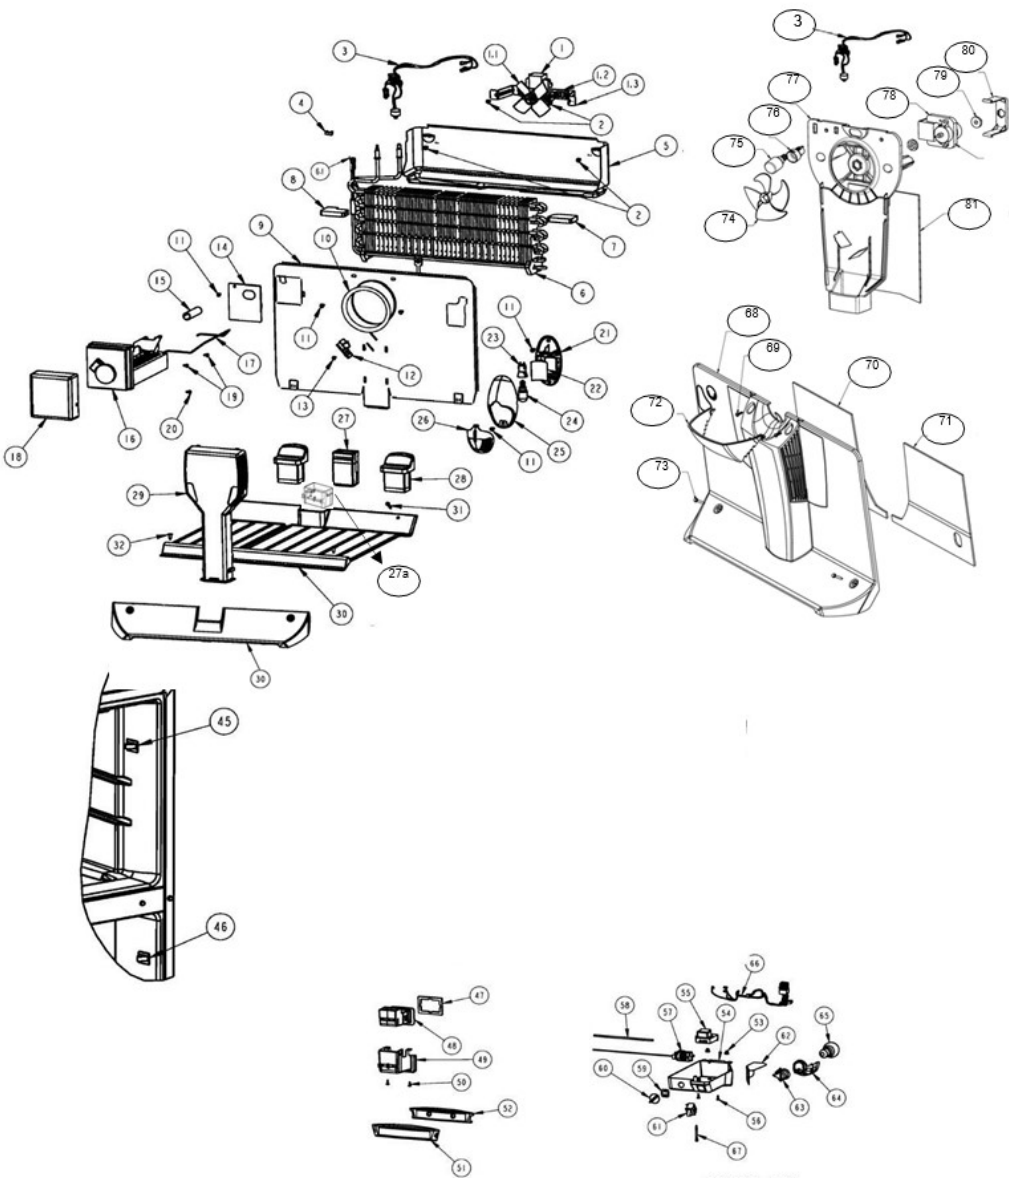

Distribuidor Autorizado

SurteRápido.com

Venta de Refacciones
Electrodomesticas

Refrigerador Whirlpool WT8501D00

CONTROL BOX
THERMOSTAT/TIMER

Distribuidor Autorizado

SurteRápido.com

Venta de Refacciones
Electrodomesticas

Refrigerador Whirlpool WT8501D00

No. Ilus.	DESCRIPCIÓN	No. de Parte
1	Motor evaporador	***
1.1	Aspas para motor evaporador	***
1.2	Amortiguador para motor evaporador	***
1.3	Bracket soporte posterior motor evap	***
ü	Bracket soporte frontal motor evap	***
2	Tornillo 8-18 X .600	***
3	Ensamble arnes congelador c/bimetal	W10164674
4	Clip Bimetal	***
5	Charola de deshielo	2319224
6	Evaporador ensamble	2263920
6.1	Resistencia de deshielo	2176942
7	Soporte evaporador der.	2262192
8	Soporte evaporador izq.	2262191
9	Cubierta evaporador	***
10	Anillo cubierta evaporador	***
11	Tornillo 8-18 X .500	***
12	Deflector de aire	***
13	Tornillo 8-18 X .375	***
14	Cubierta para agujero cubierta evap	***
15	Tubo entrada de agua	***
16	Ensamble Ice Maker	***
17	Brazo de corte de funcionamiento	***
18	Cubierta frontal para Ice Maker	***
19	Tornillo 8-18 X .813	488208
20	Tornillo 8-18 X .500	489478
21	Sujetador foco congelador	***
22	Deflector de luz congelador	***