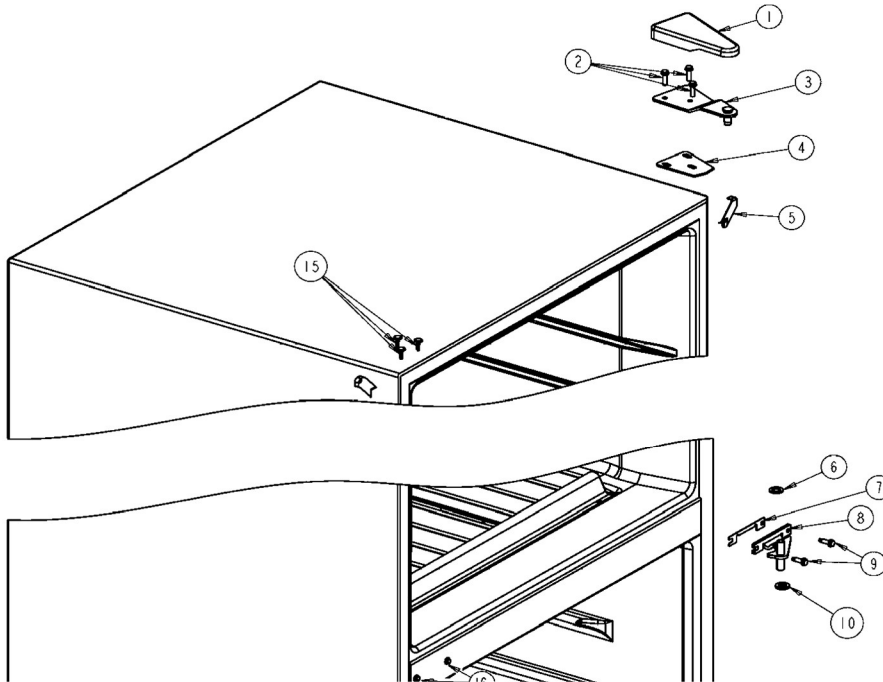

REFRIGERADOR WT8501Q00

Capacidad
Color

18 pies
Blanco

Gabinete

REFRIGERADOR WT8501Q00

Marca		Whirlpool	
Capacidad		18 pies	
Color		Blanco	
Gabinete			
R e f	Descripción	C a n t	Numero de Parte
1	Cubierta para bisagra	1	2213360
2	Tornillo 12-24x0.685 AHW	3	489497
3	Bisagra superior	1	2321179
4	Separador bisagra superior	1	2221885
5	Vista para esquina gabinete	2	2166003
6	Arandela plana	1	489341
7	Separador bisagra central	1	2166043
8	Bisagra central	1	2166086
9	Tornillo 12-24x0.700 AHW	2	489497
10	Arandela 7/64 Nylon	3	487802
11	Bisagra inferior	1	2325489
12	Arandela 7/64 Nylon	1	487802
13	Tornillo 12-24x0.685 AHW	2	489497
14	Separador bisagra inferior	1	2201567
15	Tapón para agujero de bisagra (Gabinete)	3	941839
16	Tapón para tornillo parte intermedia (Gabinete)	2	2261848W
17	Base ensamble	1	2264956W
18	Ruedas de ajuste ensamble	2	2264963
19	Zoclo	1	2319304W