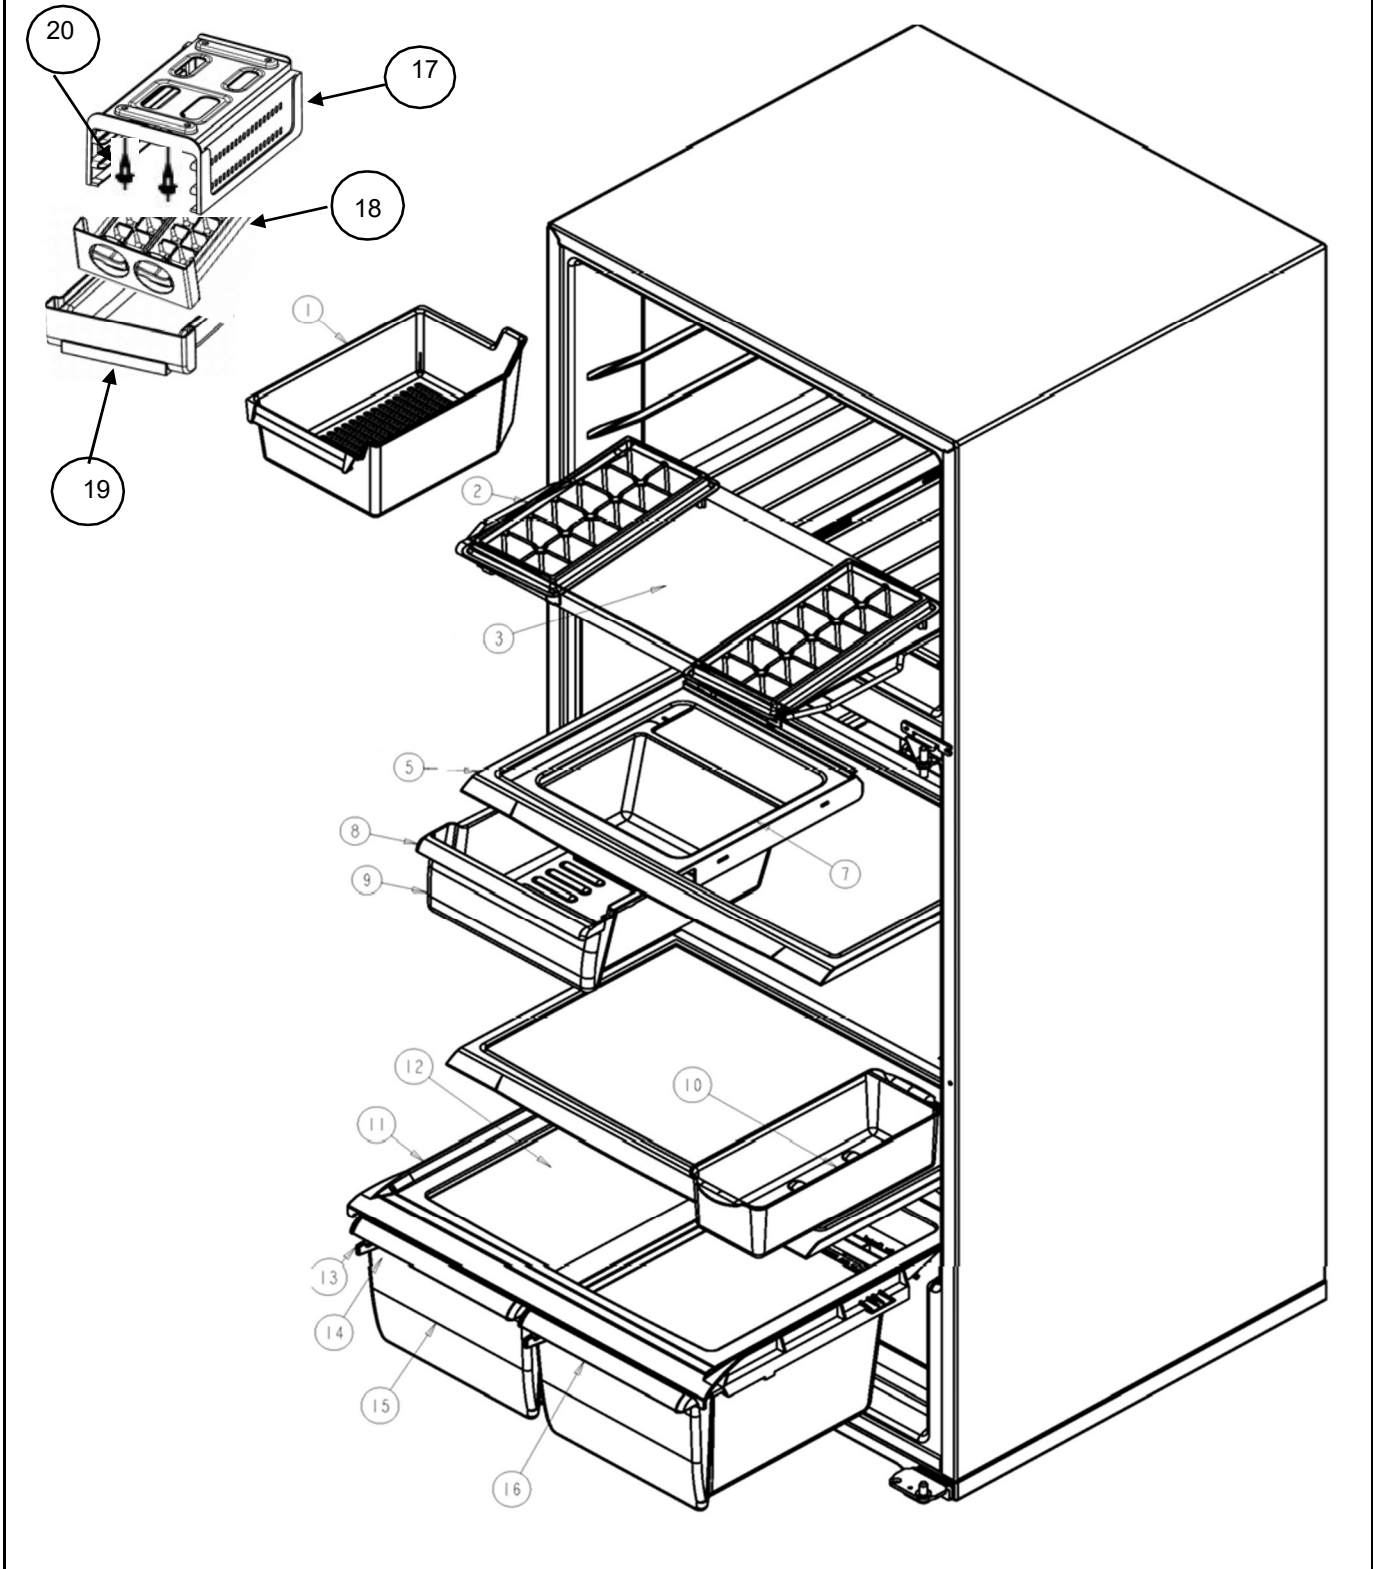

REFRIGERADOR WT8501Q00

Alto
Ancho

18 pies
Blanco

Parrillas / Cajones

REFRIGERADOR WT8501Q00

Marca		Whirlpool	
Capacidad		18 pies	
Color		Blanco	
Parrillas / Cajones			
R e f	Descripción	C a n t	Numero de Parte
1	Cajón para cubos de hielos	**	***
2	Charola para hielos	**	***
3	Ensamble parrilla congelador	1	2264803
✓	Sujetador charolas de hielo	**	***
5	Ensamble parrilla refrigerador	2	2325502
7	Sujetador cajon de carnes	1	2256601
8	Vista cajon de carnes	1	2325516
9	Cajón de carnes	1	2325515
10	Cajón para huevos	**	***
11	Cubierta plastica cajón legumbrero	1	2222031
12	Vidrio para cubierta legumbrera	1	2324035
13	Cuerpo control de humedad	2	2212446
14	Deslizador control de humedad	2	2176222
15	Cajon legumbrero	2	2256704
✓	Cajon legumbrero ensamble con control de humedad	2	2325513
16	Vista cajon de legumbres	2	2325514
17	Soporte Twist Ice	*	2265367
18	Ensamble charola de hielo twist	*	2265635
19	Contenedor hielos	*	2265627
20	Tornillo sujetador soporte	*	488208

REFRIGERADOR WT8501Q00

Capacidad
Color

18 pies
Blanco

Sistema de aire / Caja control

CONTROL BOX
THERMOSTAT/TIMER

REFRIGERADOR WT8501Q00

Alto	18 pies
Color	Blanco

Sistema de aire / Caja control