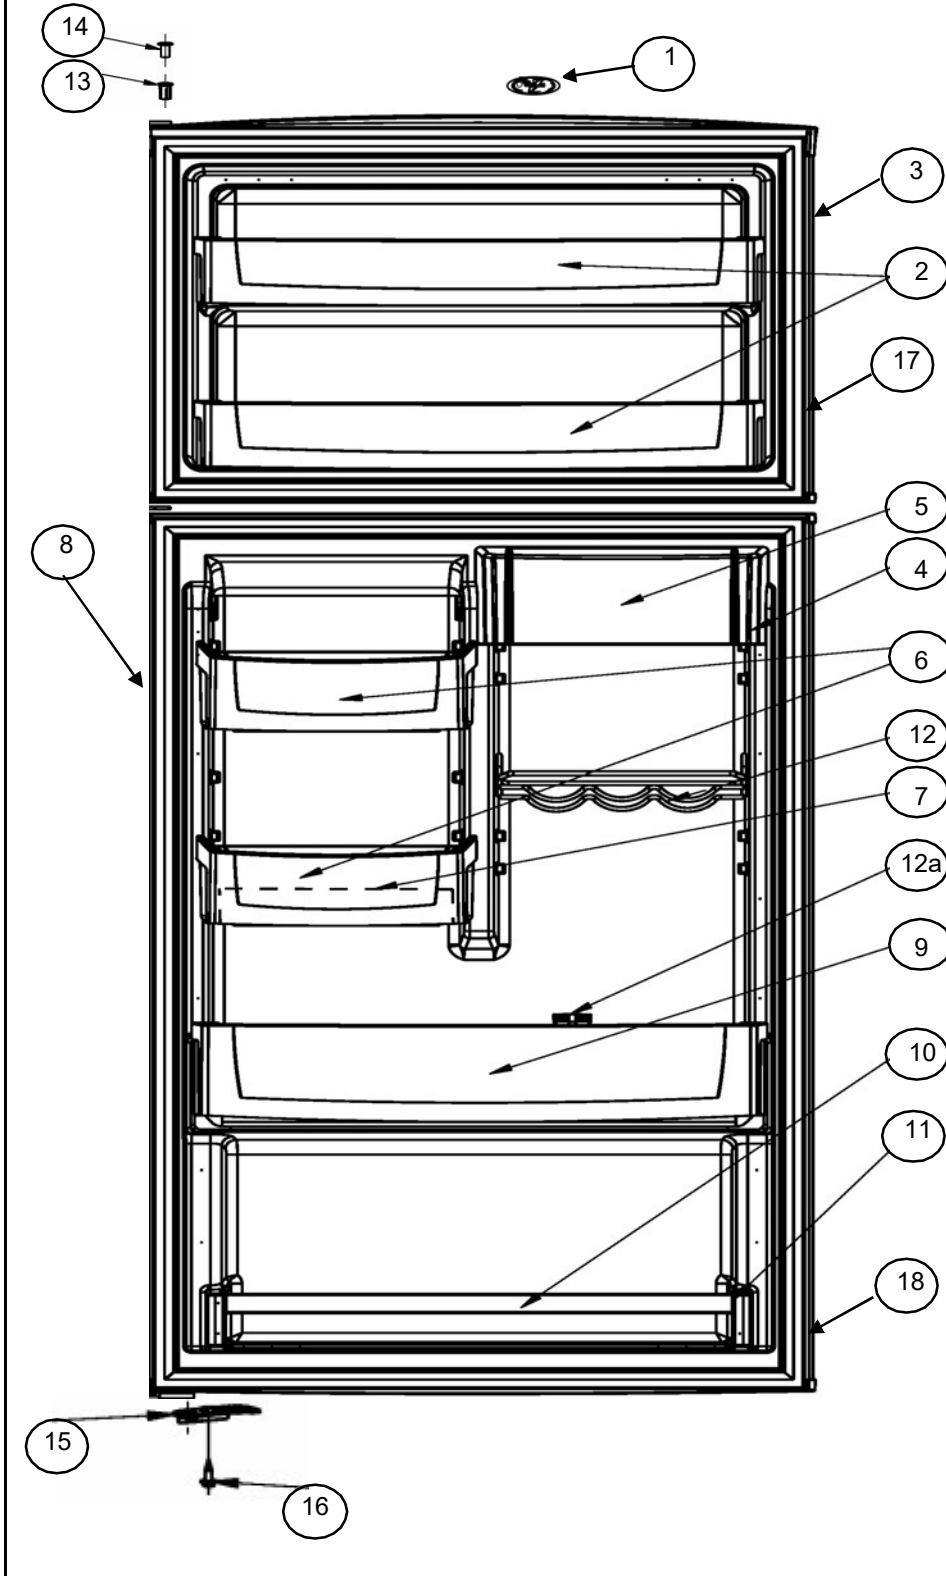

REFRIGERADOR WT8501Q00

Capacidad
Interior

18 pies
Blanco

Puertas

REFRIGERADOR WT8501Q00

Marca		Whirlpool	
Capacidad		18 pies	
Color		Blanco	
Puertas			
R e f	Descripción	C a n t	Numero de Parte
1	Placa marca Whirlpool	1	2255121
2	Anaquele congelador	2	2328522
3	Puerta ensamble congelador	1	W10211458
4	Compartimiento multiusos	**	***
5	Tapa compartimiento multiusos	**	***
6	Anaquele móvil	3	2328524
7	Rack para huevos	1	2325519
8	Puerta ensamble refrigerador	1	W10246050
9	Anaquele fijo refrigerador	1	2328523
10	Barandilla refrigerador	1	W10176893
11	Remate barandilla refrigerador	1	2156007
12	Rack para latas	1	2265630
12a	Reten botellas	1	2325507
13	Capsula de giro	8	2179167
14	Tapon para capsula de giro	4	941839
15	Freno puerta	2	2189202
16	Tornillo 8-16 X .580 MPN SL/CR PT	**	***
17	Empaque puerta Congelador	1	2264726
18	Empaque puerta Refrigerador	1	2264727