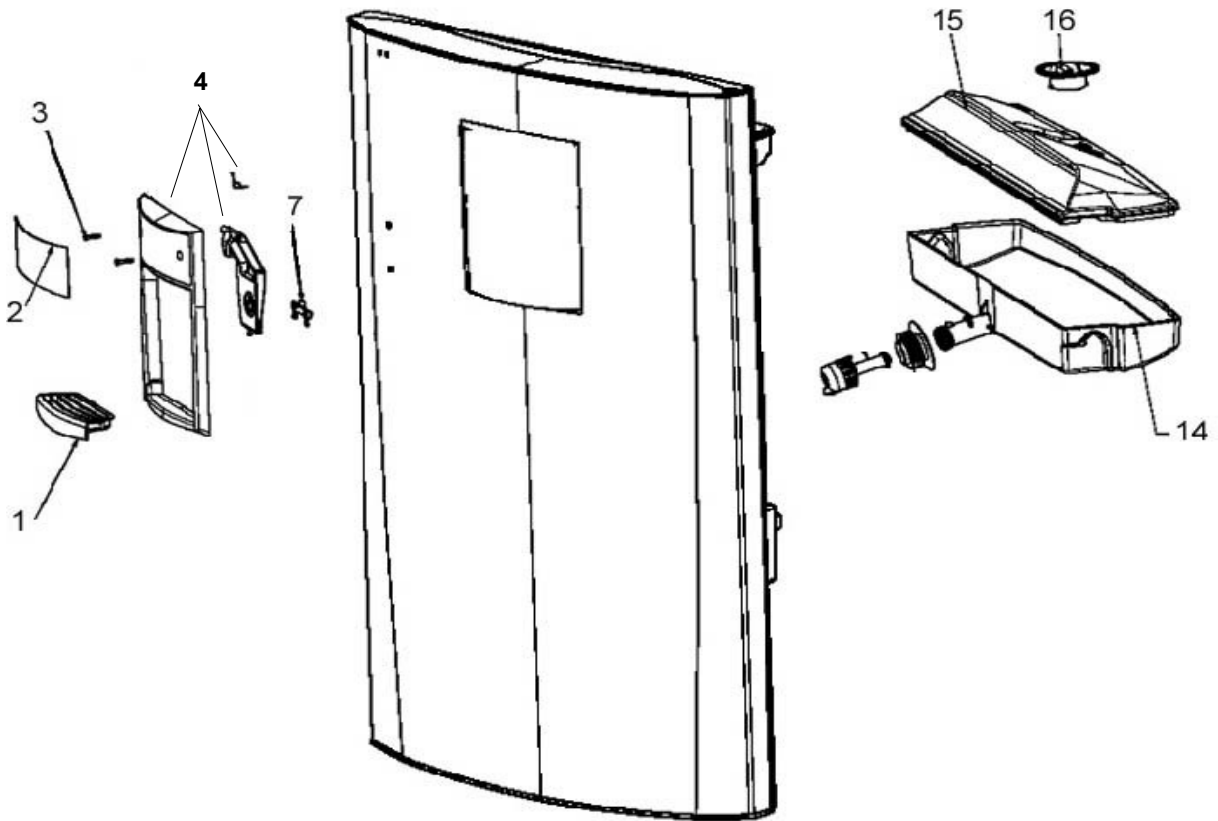

REFRIGERADOR WT8501Q00

Alto
Ancho

18 pies
Blanco

Dispensador de Agua

REFRIGERADOR WT8501Q00

Marca		Whirlpool	
Capacidad		18 pies	
Color		Blanco	
Dispensador de Agua			
R e f	Descripción	C a n t	Numero de Parte
1	Tray Drip Universal Silver	1	2321142D
2	Overlay	1	2321141
3	Tornillo	2	W10000090
4	Bezel Universal Silver y Trigger con resorte	1	2325540D
7	Lock Water Dispenser Universal Silver (Incluido en el Numero 4)	**	***
14	Tanque de agua	1	W10138779
15	Cubierta del tanque de agua	1	2328513
16	Tapon de la cubierta	1	2328518