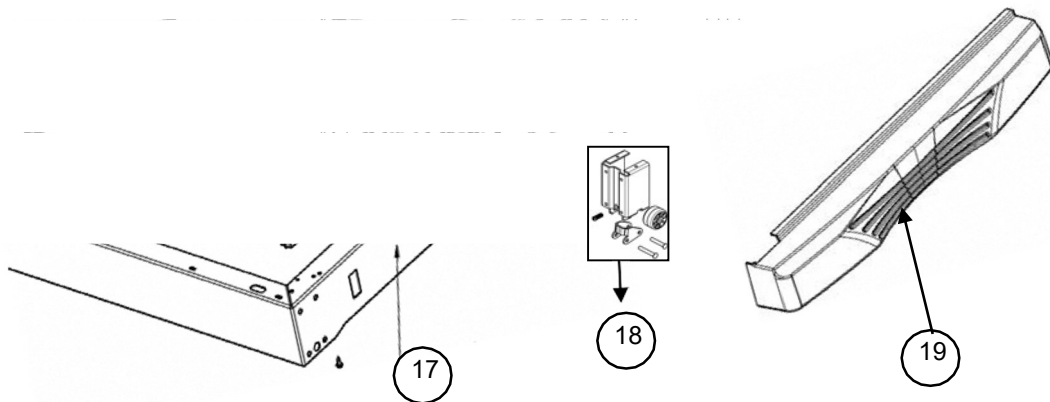

REFRIGERADOR WT8501Q00

Capacidad
Color

18 pies
Blanco

Gabinete

REFRIGERADOR WT8501Q00

Marca		Whirlpool	
Capacidad		18 pies	
Color		Blanco	
Gabinete			
R e f	Descripción	C a n t	Numero de Parte
1	Cubierta para bisagra	1	2213360
2	Tornillo 12-24x0.685 AHW	3	489497
3	Bisagra superior	1	2321179
4	Separador bisagra superior	1	2221885
5	Vista para esquina gabinete	2	2166003
6	Arandela plana	1	489341
7	Separador bisagra central	1	2166043
8	Bisagra central	1	2166086
9	Tornillo 12-24x0.700 AHW	2	489497
10	Arandela 7/64 Nylon	3	487802
11	Bisagra inferior	1	2325489
12	Arandela 7/64 Nylon	1	487802
13	Tornillo 12-24x0.685 AHW	2	489497
14	Separador bisagra inferior	1	2201567
15	Tapón para agujero de bisagra (Gabinete)	3	941839
16	Tapón para tornillo parte intermedia (Gabinete)	2	2261848W
17	Base ensamble	1	2264956W
18	Ruedas de ajuste ensamble	2	2264963
19	Zoclo	1	2319304W