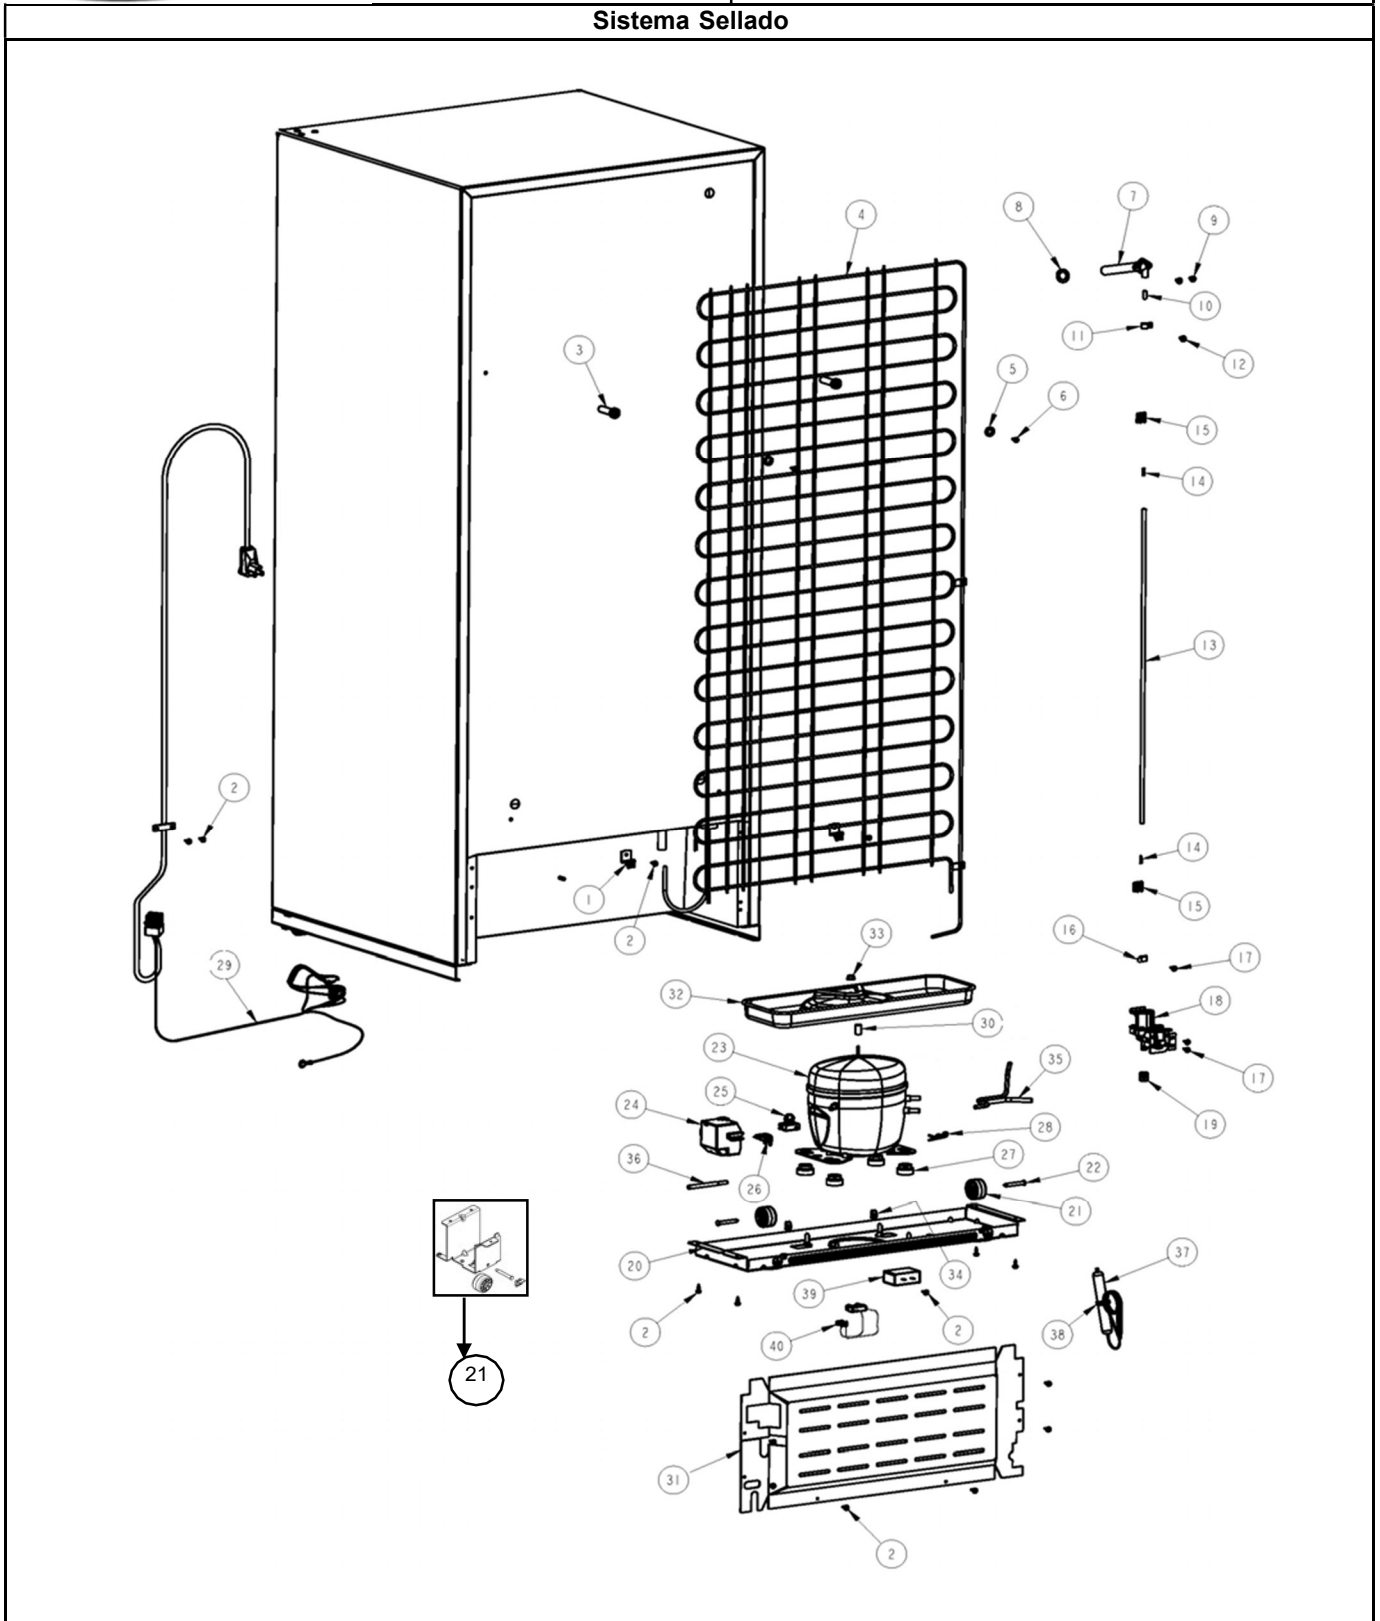

REFRIGERADOR WT8501Q00

Alto
Ancho

18 pies
Blanco

Sistema Sellado

REFRIGERADOR WT8501Q00

Alto: 18 pies
Color: Blanco

Sistema Sellado

R e f	Descripción	C a n t	Numero de Parte
1	Clip condensador	2	2172892
2	Tornillo 8-18x0.600	2	489442
3	Separador de condensador	2	2258452
4	Condensador	1	W10219349
5	Arandela plana	2	VS611
6	Tornillo8-18x3.000	2	8533892
7	Tubo de llenado de agua	**	***
8	Sello empaque	**	***
9	Tornillo8-18x0.500	**	***
10	Plastic closure	**	***
11	Abrazadera para tubo	**	***
12	Tornillo8-18x0.500	**	***
13	Tubo de agua	**	***
14	Inserto para tubo de plastico	**	***
15	Clip tubo de llenado Ice Maker	**	***
16	Abrazadera para manguera	**	***
17	Tornillo8-18x0.500	**	***
18	Valvula solenoide	**	***
19	Tuerca de compresion	**	***
20	Soporte compresor	1	W10127453
21	Rodillo trasero ensamble	2	2265358
22	Perno para rodillo	**	***
23	Compresor	1	W10164643
24	Clip para combo device	1	2263628
25	Relevador/protector termico (Combo Device)	1	2320150
26	Protector termico	**	***
27	Amortiguador para compresor	4	2222084
28	Chaveta	4	24364001
29	Arnes tomacorriente principal	1	W10151657
30	Separador charola de evaporacion	**	***
31	Cover unit	**	***
32	Charola de evaporacion	1	2201801
33	Tuerca hexagonal	2	999299
34	Clip para arnes	**	***
35	Tubo de descarga	1	W10146303
36	Tubo de proceso	1	2174739
37	Filtro secador	1	2320731
38	Abrazadera plastica	3	2263990
39	Capacitor	1	2264017
40	Arnes para capacitor	**	***

Nota: La referencia que aparezcan en su num de parte con asteriscos *** indica que no aplica para este modelo.