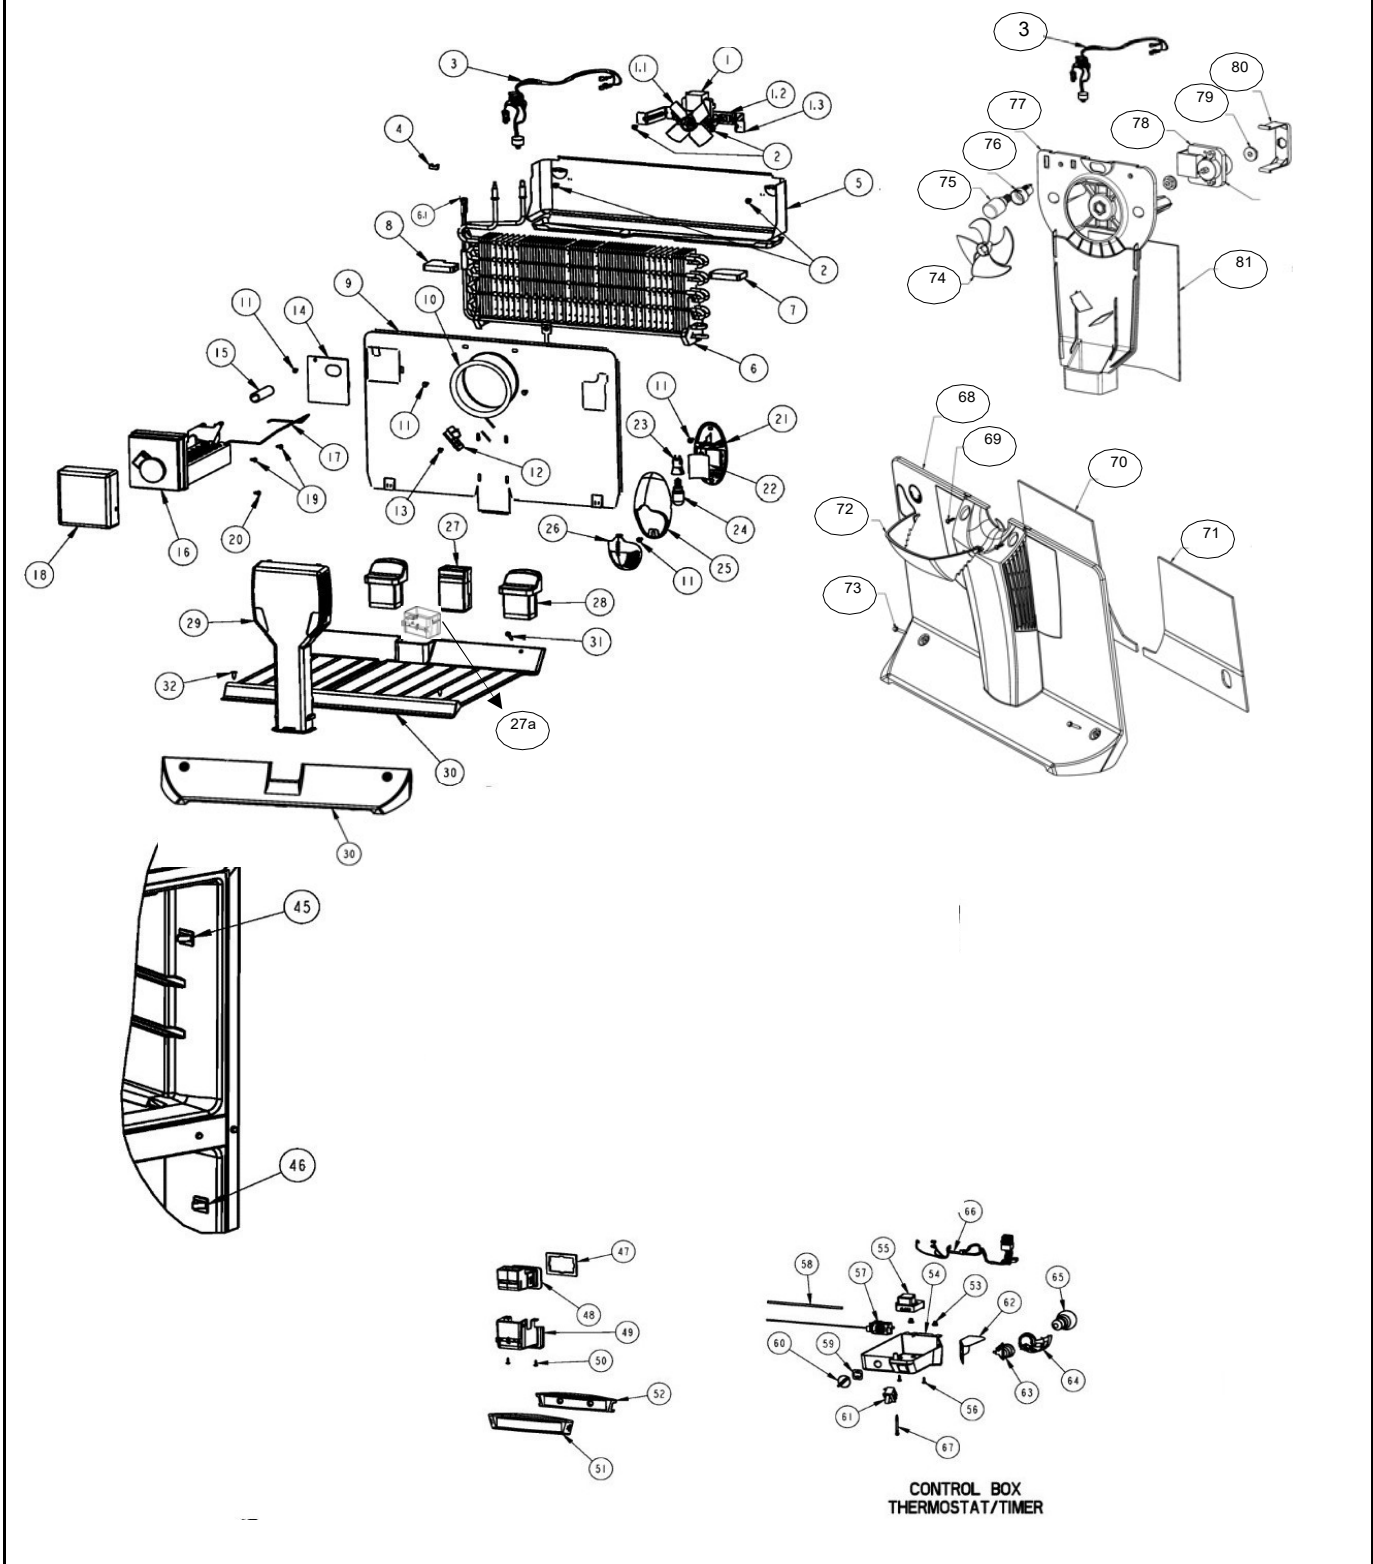

REFRIGERADOR WT8501Q00

Capacidad
Color

18 pies
Blanco

Sistema de aire / Caja control

CONTROL BOX
THERMOSTAT/TIMER

REFRIGERADOR WT8501Q00

Alto	18 pies
Color	Blanco

Sistema de aire / Caja control

R e f	Descripción	C a n t	Numero de Parte
1	Motor evaporador	*	***
1.1	Aspas para motor evaporador	*	***
1.2	Amortiguador para motor evaporador	*	***
1.3	Bracket soporte posterior motor evaporador	*	***
✓	Bracket soporte frontal motor evaporador	**	***
2	Tornillo 8-18 X .600	**	***
3	Ensamble arnes congelador (con bimetal)	1	W10164674
4	Clip Bimetal	**	***
5	Charola de deshielo	1	2319224
6	Evaporador ensamble	1	2263920
6.1	Resistencia de deshielo	1	2176942
7	Soporte evaporador der.	1	2262192
8	Soporte evaporador izq.	1	2262191
9	Cubierta evaporador	**	***
10	Anillo cubierta evaporador	**	***
11	Tornillo 8-18 X .500	**	***
12	Deflector de aire	**	***
13	Tornillo 8-18 X .375	**	***
14	Cubierta para agujero en cubierta evaporador	**	***
15	Tubo entrada de agua	**	***
16	Ensamble Ice Maker	**	***
17	Brazo de corte de funcionamiento	**	***
18	Cubierta frontal para Ice Maker	**	***
19	Tornillo 8-18 X .813	2	488208
20	Tornillo 8-18 X .500	3	489478
21	Sujetador foco congelador	**	***
22	Deflector de luz congelador	**	***
23	Socket	**	***
24	Foco	**	***
25	Sujetador cubierta foco	**	***
26	Cubierta foco congelador	**	***
27	Ducto de aire ensamble	1	2252831
27a	Cubierta ducto de aire ensamble	**	***
28	Ducto de retorno	2	2316186
29	Torre de aire	**	***
30	Ducto aire congelador	**	***
31	Tornillo 8-18 X 1.000	2	2262178
32	Grapa sujetador	**	***
33	Rivets	**	***
34	Caja de control deshielo electronico	**	***
35	Control electronico ensamble	**	***
36	Tornillo 6-20 X .500	**	***