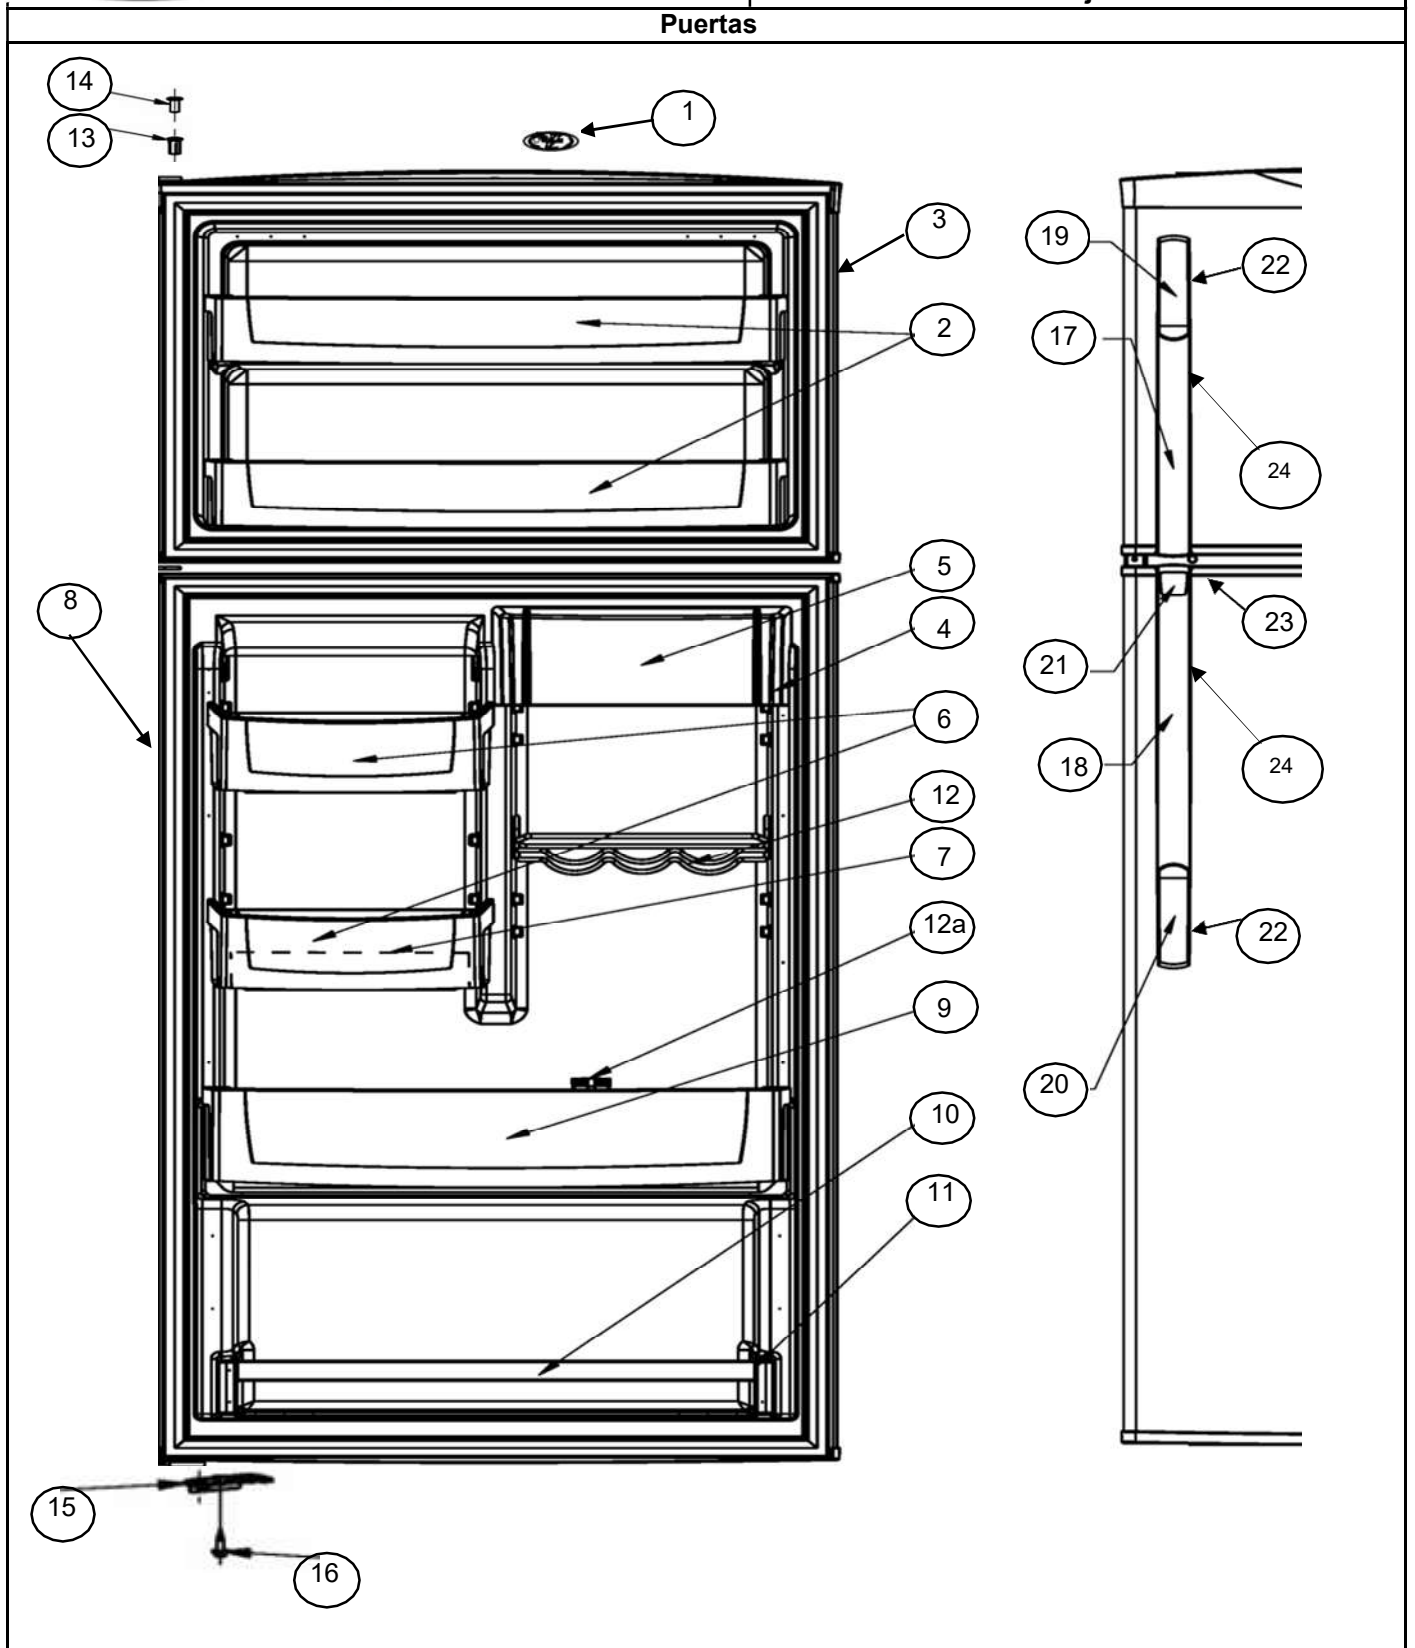

REFRIGERADOR WT8501R00

idad
or

18 pies
Rojo

Puertas

REFRIGERADOR WT8501R00

Marca		Whirlpool	
Capacidad		18 pies	
Color		Rojo	
Puertas			
R e f	Descripción	C a n t	Numero de Parte
1	Placa marca Whirlpool	1	2255121
2	Anaquele congelador	2	2324264
3	Puerta ensamble congelador (incluye contrapuerta y empaque)	1	2323817R
4	Compartimiento multiusos	**	***
5	Tapa compartimiento multiusos	**	***
6	Anaquele móvil	3	2324273
7	Rack para huevos	1	2265800
8	Puerta ensamble refrigerador (incluye contrapuerta y empaque)	1	2316415R
9	Anaquele fijo refrigerador	1	2324268
10	Barandilla refrigerador	1	2265897
11	Remate barandilla refrigerador	1	2156007
12	Rack para latas	**	***
12a	Reten botellas	1	2265357
13	Capsula de giro	8	2179167
14	Tapon para capsula de giro	4	941839
15	Freno puerta	2	2189202
16	Tornillo 8-16 X .580 MPN SL/CR PT	2	8533904
17	Jaladera congelador	1	2319301D
18	Jaladera refrigerador	1	2319300D
19	Remate jaladera congelador	1	2319303C
20	Remate jaladera refrigerador	1	2319303C
21	Placa marca jaladera	**	***
22	Tornillo remates	4	W10002730
23	Tornillo end cap	4	W10000090
24	Cubierta Jaladeras	1	2319302D