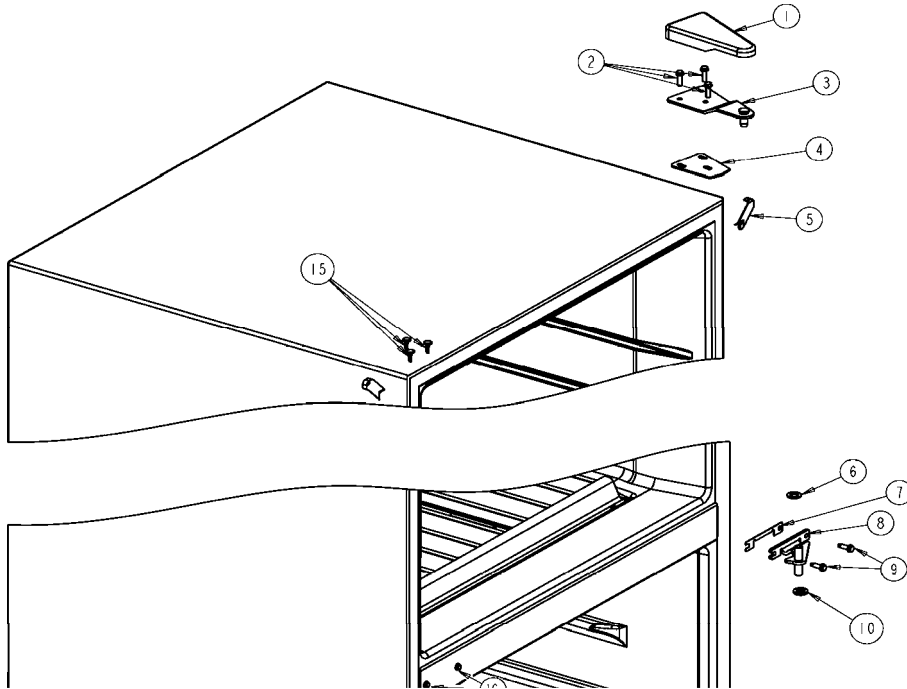

REFRIGERADOR WT8501R00

idad
or

18 pies
Rojo

Gabinete

REFRIGERADOR WT8501R00

Marca		Whirlpool	
Capacidad		18 pies	
Color		Rojo	
Gabinete			
R e f	Descripción	C a n t	Numero de Parte
1	Cubierta para bisagra	1	2213360D
2	Tornillo 12-24x0.685 AHW	3	489497
3	Bisagra superior	1	2261963
4	Separador bisagra superior	1	2222288
5	Vista para esquina gabinete	2	2166003D
6	Arandela plana	1	489341
7	Separador bisagra central	1	2166043
8	Bisagra central	1	2166086
9	Tornillo 12-24x0.700 AHW	2	489497
10	Arandela 7/64 Nylon	3	487802
11	Bisagra inferior	1	2221927
12	Arandela 7/64 Nylon	1	487802
13	Tornillo 12-24x0.685 AHW	2	489497
14	Separador bisagra inferior	1	2201567
15	Tapón para agujero de bisagra (Gabinete)	3	941839
16	Tapón para tornillo parte intermedia (Gabinete)	2	2261848D
17	Base ensamble	1	2264956D
18	Ruedas de ajuste ensamble	2	2264963
19	Zoclo	1	2319304D