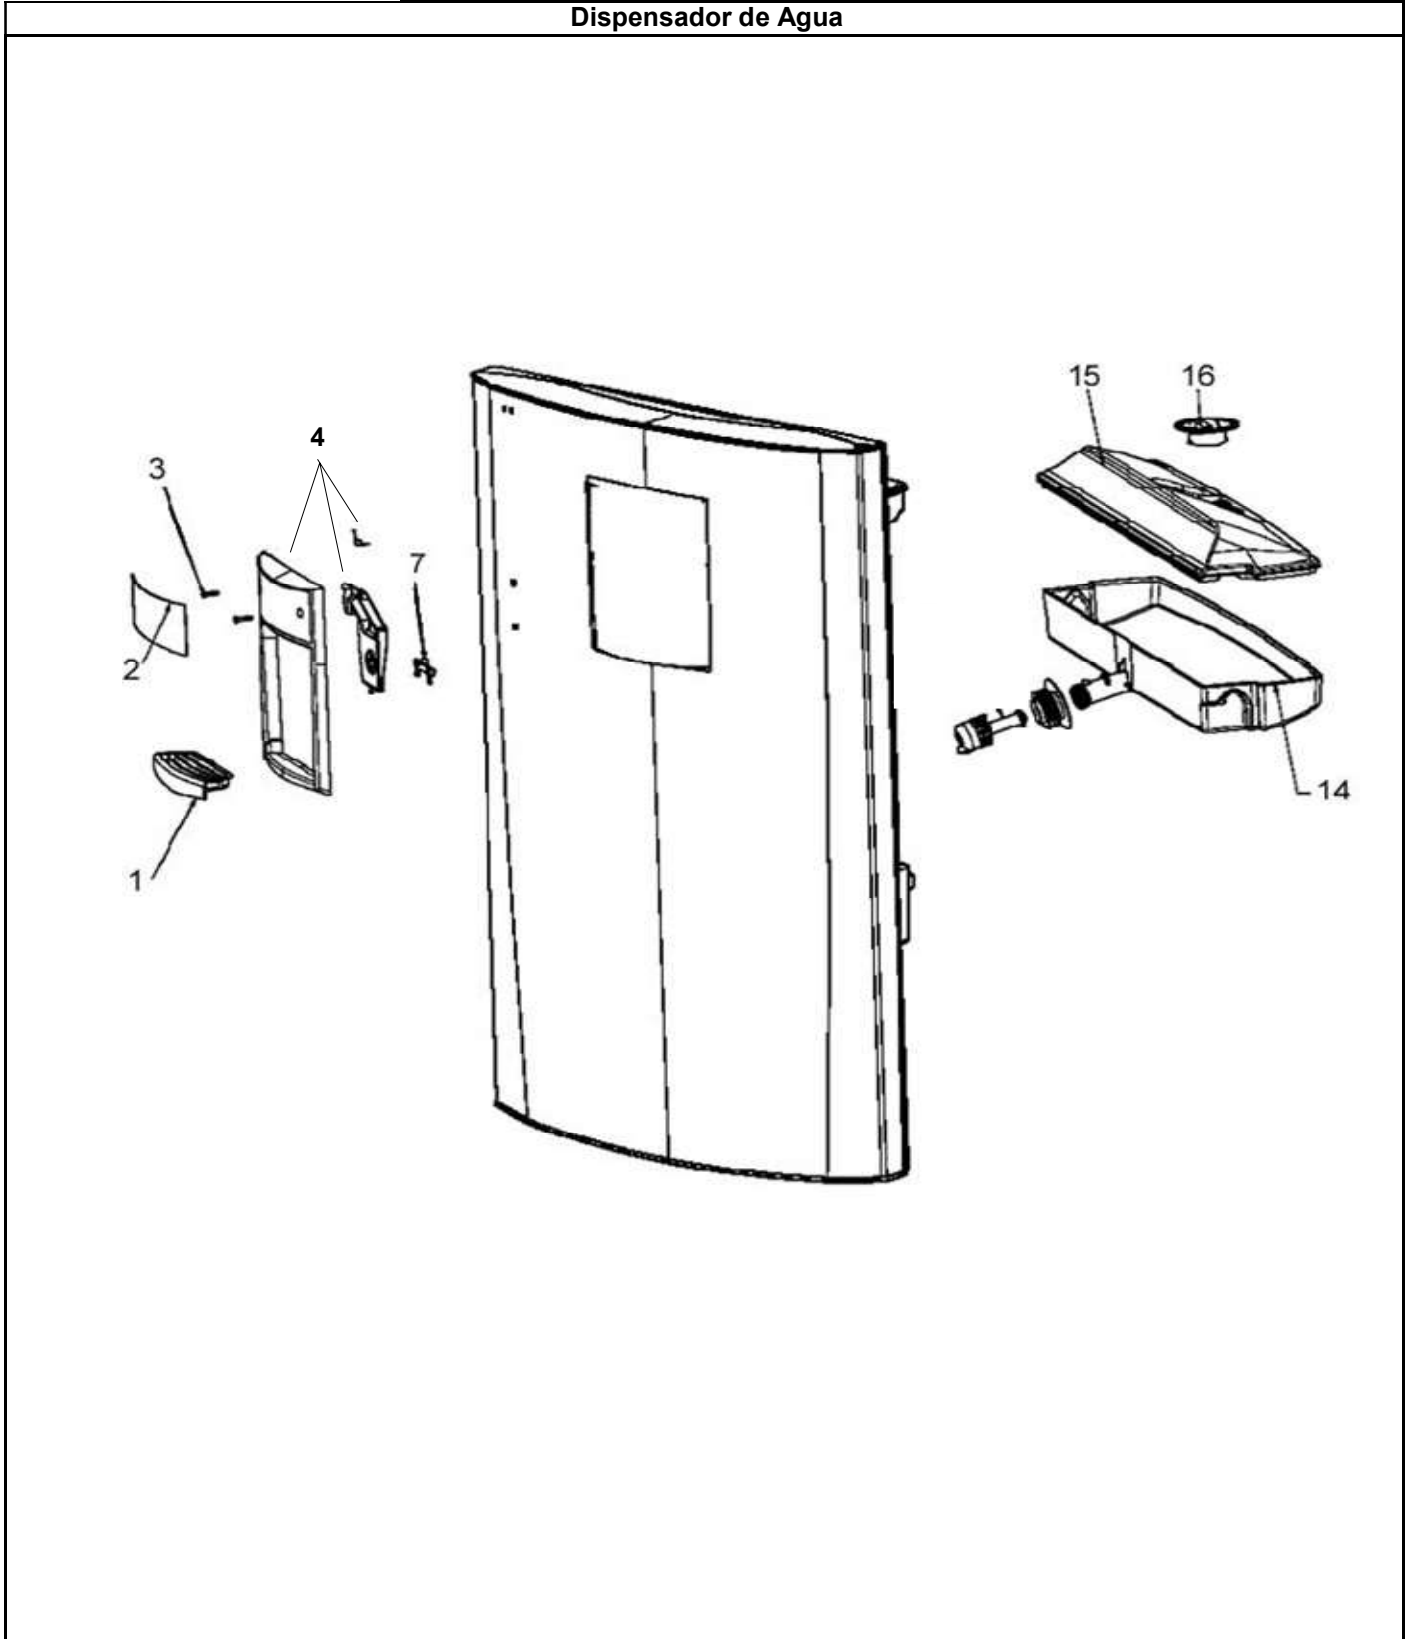

REFRIGERADOR WT8501R00

dad	18 pies
r	Rojo

Dispensador de Agua