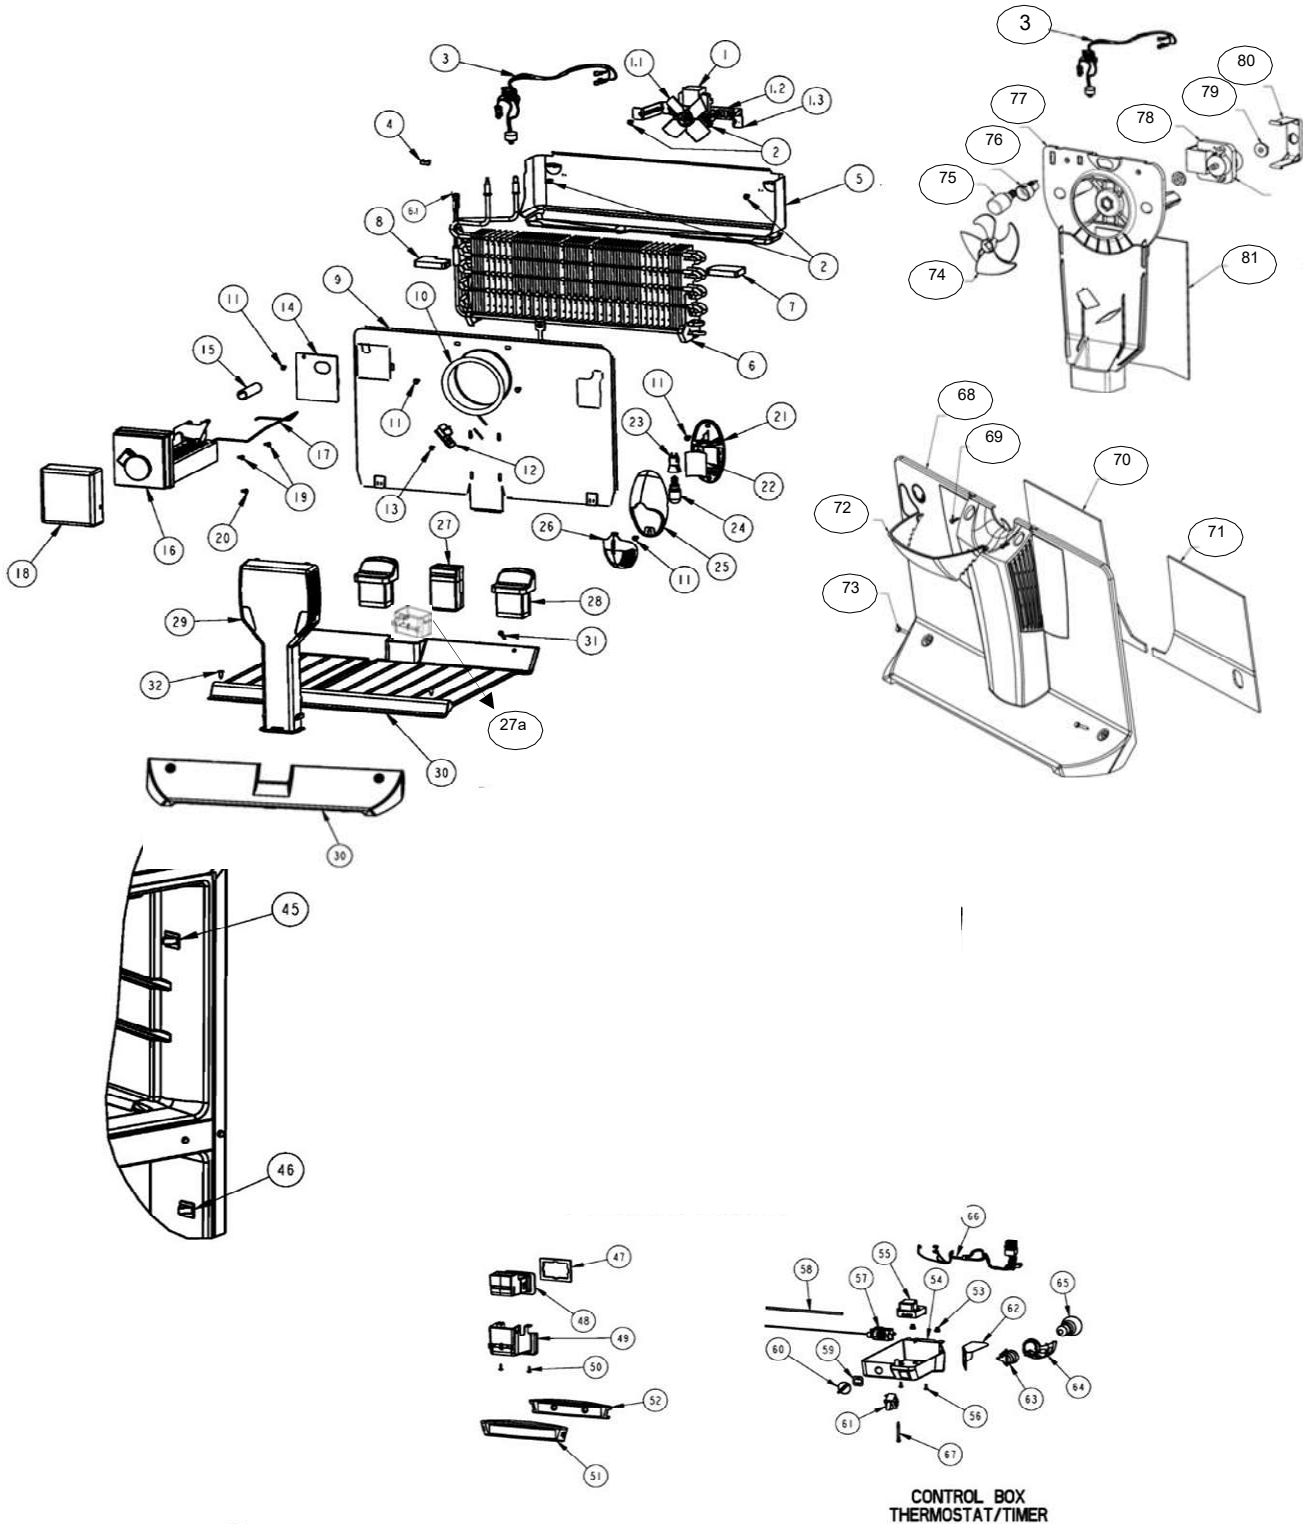

REFRIGERADOR WT8501R00

idad

18 pies

or

Rojo

Sistema de aire / Caja control

REFRIGERADOR WT8501R00

id		18 pies	
or		Rojo	
Sistema de aire / Caja control			
R e f	Descripción	C a n t	Numero de Parte
1	Motor evaporador	*	***
1.1	Aspas para motor evaporador	*	***
1.2	Amortiguador para motor evaporador	*	***
1.3	Bracket soporte posterior motor evaporador	*	***
✓	Bracket soporte frontal motor evaporador	**	***
2	Tornillo 8-18 X .600	**	***
3	Ensamble arnes congelador (con bimetal)	1	2265818
4	Clip Bimetal	**	***
5	Charola de deshielo	1	2264762
6	Evaporador ensamble	1	2263920
6.1	Resistencia de deshielo	1	2263749
7	Soporte evaporador der.	1	2262192
8	Soporte evaporador izq.	1	2262191
9	Cubierta evaporador	**	***
10	Anillo cubierta evaporador	**	***
11	Tornillo 8-18 X .500	**	***
12	Deflector de aire	**	***
13	Tornillo 8-18 X .375	**	***
14	Cubierta para agujero en cubierta evaporador	**	***
15	Tubo entrada de agua	**	***
16	Ensamble Ice Maker	**	***
17	Brazo de corte de funcionamiento	**	***
18	Cubierta frontal para Ice Maker	**	***
19	Tornillo 8-18 X .813	2	488208
20	Tornillo 8-18 X .500	3	489478
21	Sujetador foco congelador	**	***
22	Deflector de luz congelador	**	***
23	Socket	**	***
24	Foco	**	***
25	Sujetador cubierta foco	**	***
26	Cubierta foco congelador	**	***
27	Ducto de aire ensamble	1	2252831
27a	Cubierta ducto de aire ensamble	**	***
28	Ducto de retorno	2	2197052
29	Torre de aire	**	***
30	Ducto aire congelador	1	2261978
31	Tornillo 8-18 X 1.000	2	2262178
32	Grapa sujetador	**	***
33	Rivets	**	***
34	Caja de control deshielo electronico	**	***
35	Control electronico ensamble	**	***
36	Tornillo 6-20 X .500	**	***