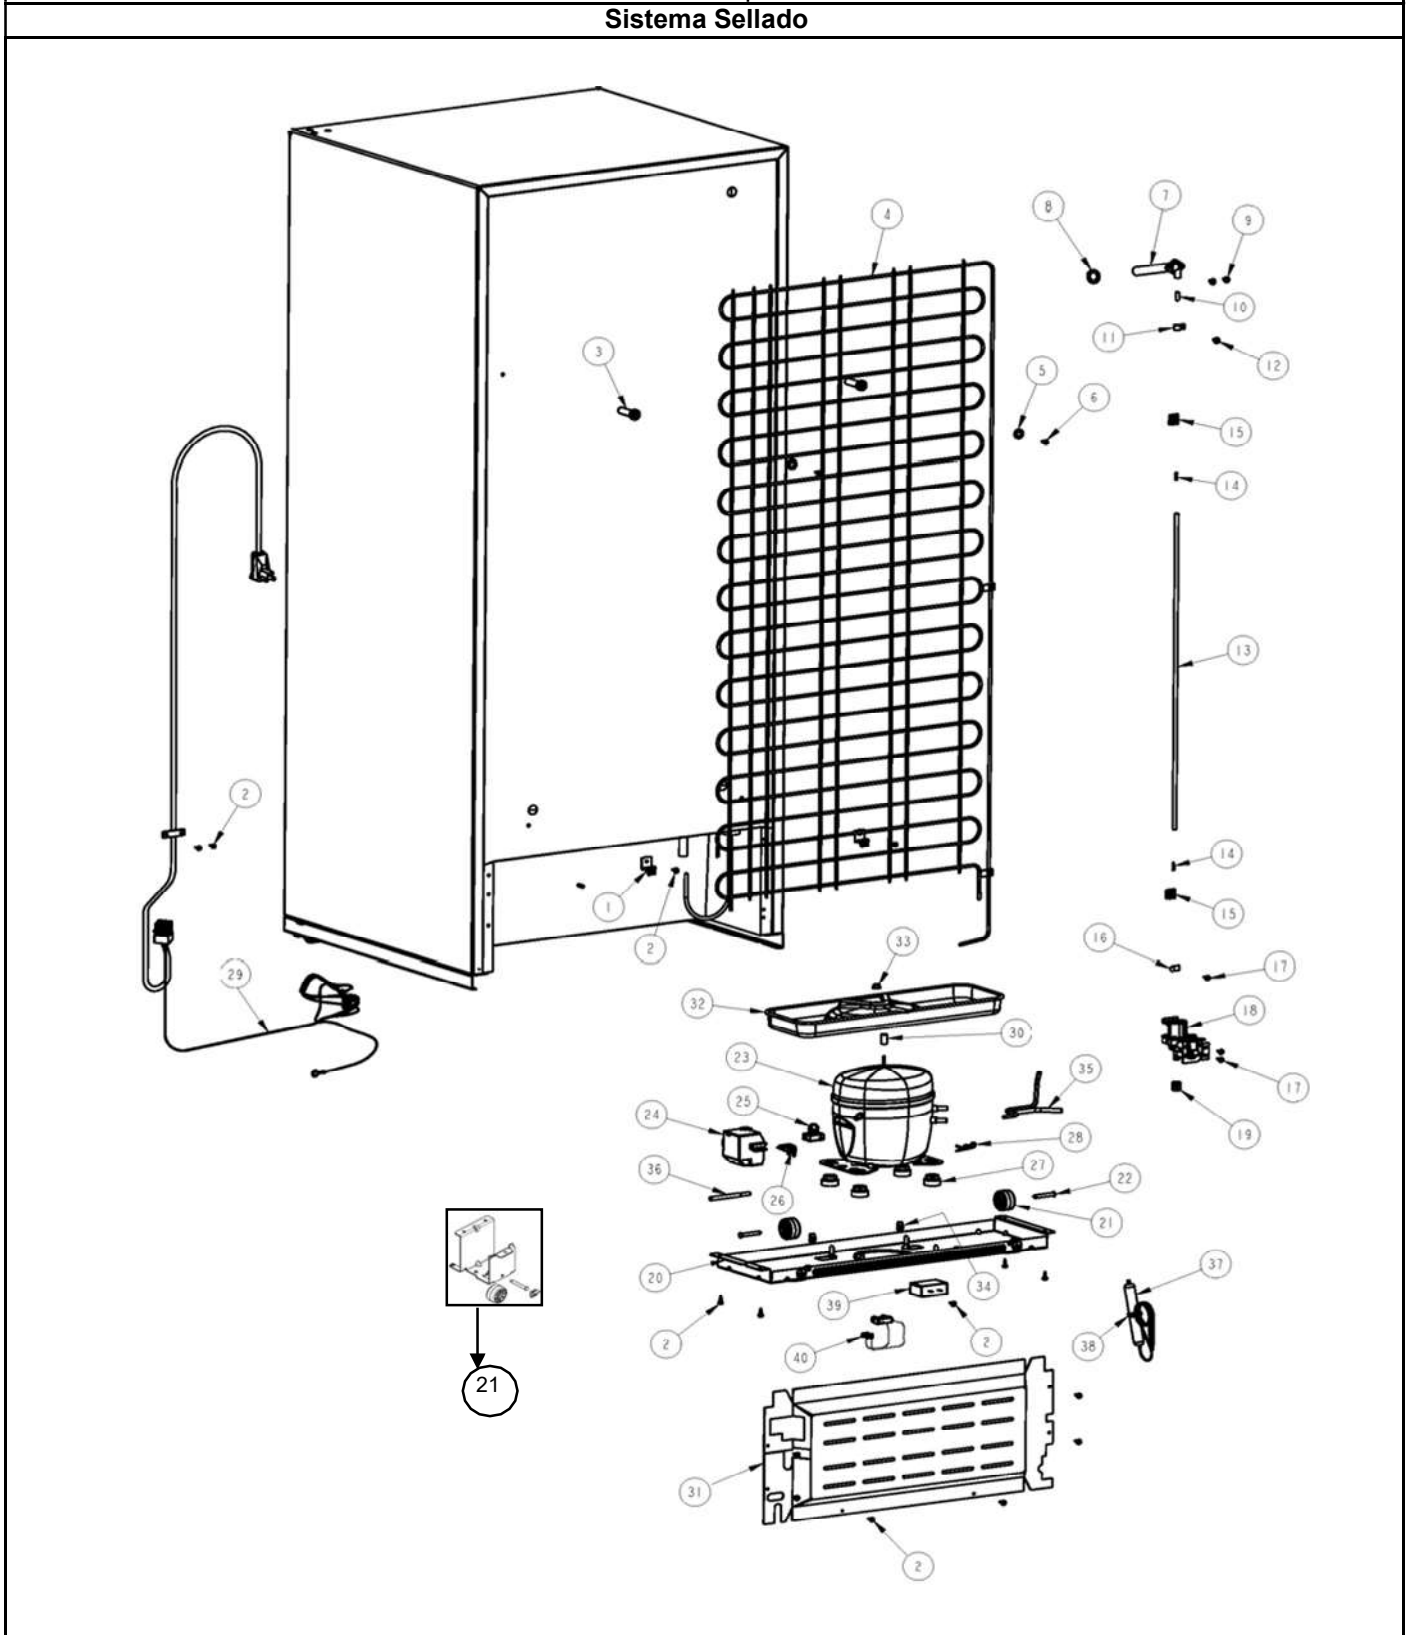

REFRIGERADOR WT8501R00

Alto
Ancho

18 pies
Rojo

Sistema Sellado

REFRIGERADOR WT8501R00

idad		18 pies	
or		Rojo	
Sistema Sellado			
R e f	Descripción	C a n t	Numero de Parte
1	Clip condensador	2	2172892
2	Tornillo 8-18x0.600	2	489442
3	Separador de condensador	2	2258452
4	Condensador	1	2252731
5	Arandela plana	2	VS611
6	Tornillo8-18x3.000	2	8533892
7	Tubo de llenado de agua	**	***
8	Sello empaque	**	***
9	Tornillo8-18x0.500	**	***
10	Plastic closure	**	***
11	Abrazadera para tubo	**	***
12	Tornillo8-18x0.500	**	***
13	Tubo de agua	**	***
14	Inserto para tubo de plastico	**	***
15	Clip tubo de llenado Ice Maker	**	***
16	Abrazadera para manguera	**	***
17	Tornillo8-18x0.500	**	***
18	Valvula solenoide	**	***
19	Tuerca de compresion	**	***
20	Soporte compresor	1	2221886
21	Rodillo trasero ensamble	2	2265358
22	Perno para rodillo	**	***
23	Compresor	1	2256728
24	Clip para combo device	1	2263628
25	Relevador/protector termico (Combo Device)	1	2225930
26	Protector termico	**	***
27	Amortiguador para compresor	4	2222084
28	Chaveta	4	24364001
29	Arnes tomacorriente principal	1	2263228
30	Separador charola de evaporacion	**	***
31	Cover unit	1	2256813
32	Charola de evaporacion	1	2201801
33	Tuerca hexagonal	2	999299
34	Clip para arnes	3	939054
35	Tubo de descarga	1	2264423
36	Tubo de proceso	1	2174739
37	Filtro secador	1	2201796
38	Abrazadera plastica	3	2263990
39	Capacitor	1	2264017
40	Arnes para capacitor	**	***

Nota: La referencia que aparezcan en su num de parte con asteriscos ***
que no aplica para este modelo.

indica