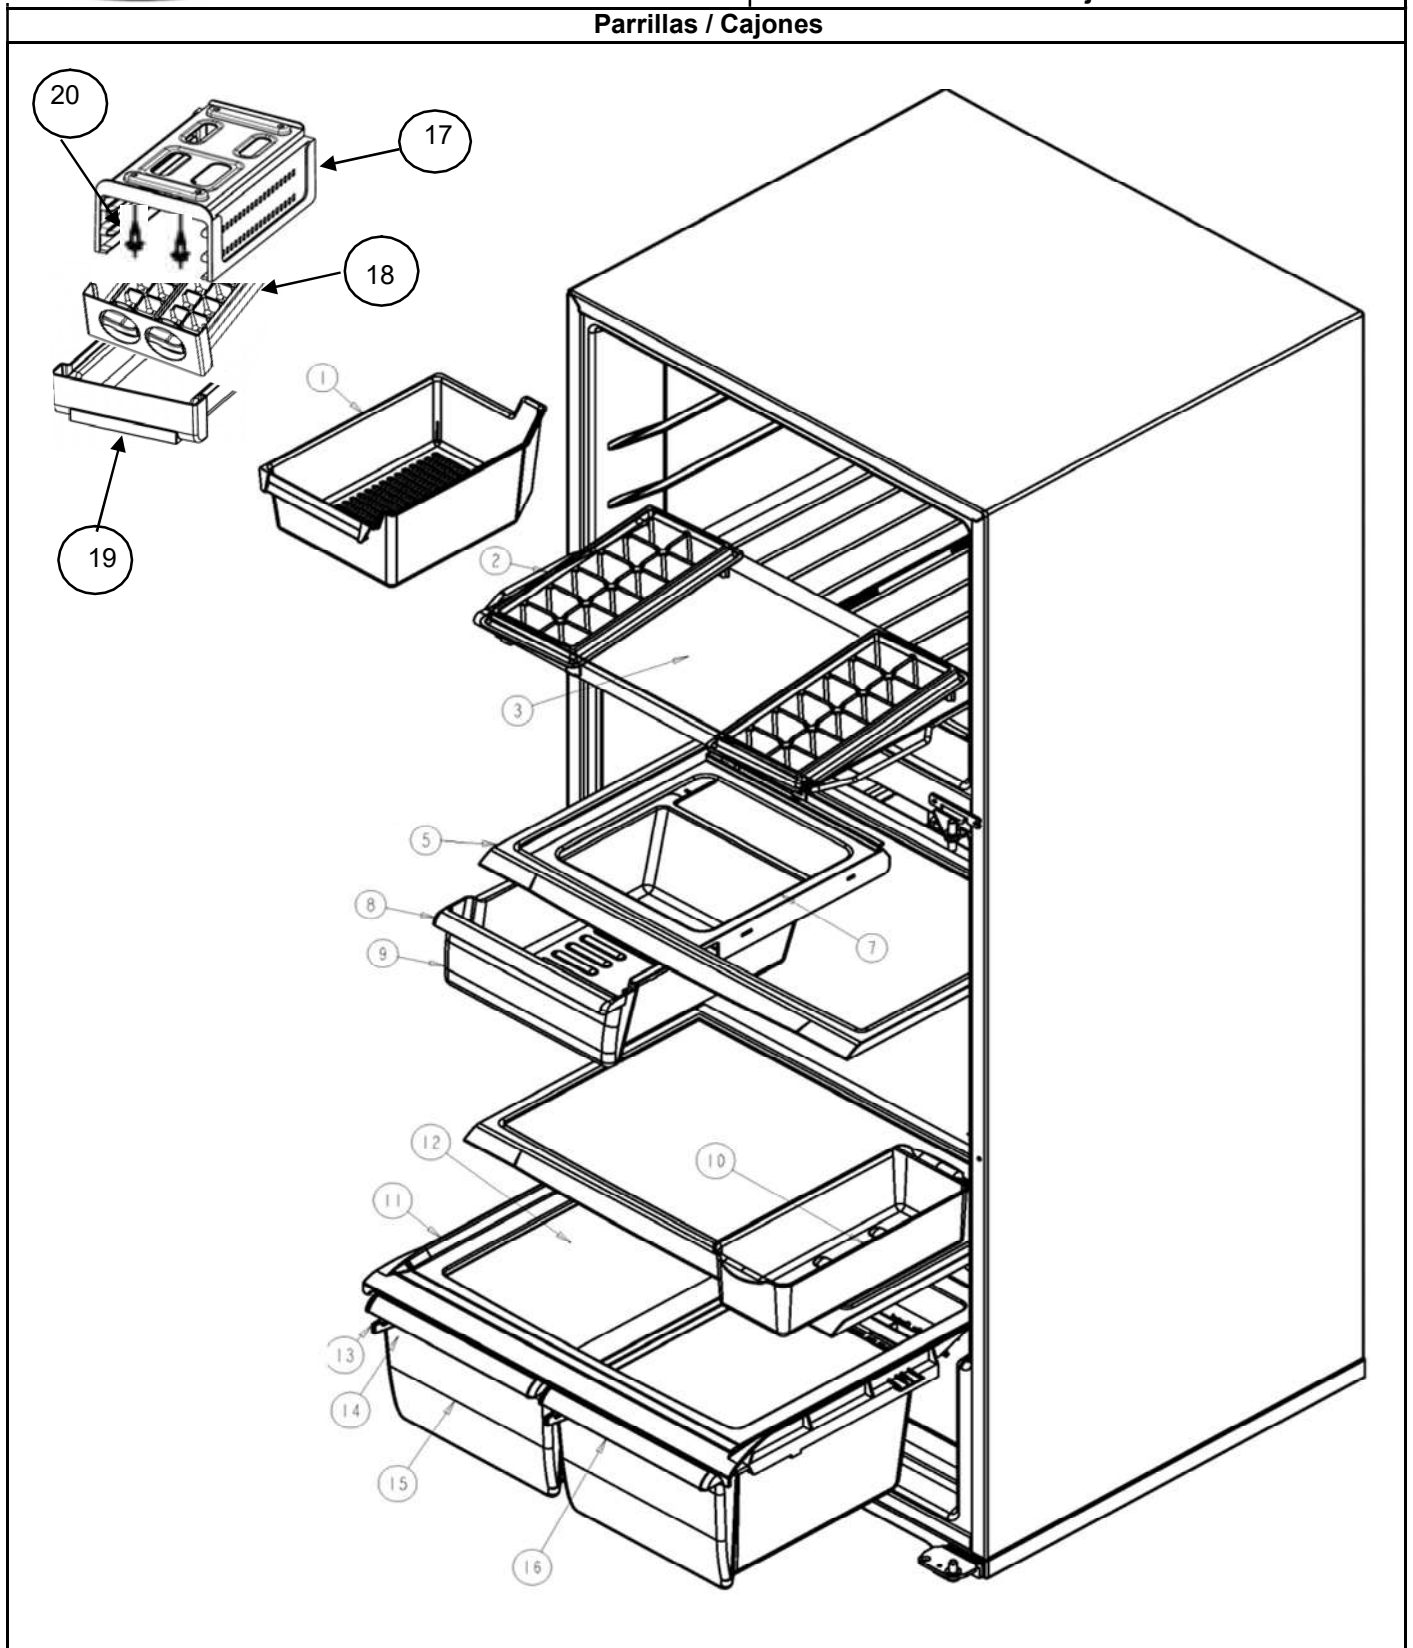

REFRIGERADOR WT8501R00

Capacidad
Interior

18 pies
Cubiertos
Rojo

Parrillas / Cajones

REFRIGERADOR WT8501R00

Marca		Whirlpool	
Capacidad		18 pies	
Color		Rojo	
Parrillas / Cajones			
R e f	Descripción	C a n t	Numero de Parte
1	Cajón para cubos de hielos	**	***
2	Charola para hielos	**	***
3	Ensamble parrilla congelador	1	2264803
✓	Sujetador charolas de hielo	**	***
5	Ensamble parrilla refrigerador	2	2265761
7	Sujetador cajon de carnes	1	2256601
8	Vista cajon de carnes	1	2325516
9	Cajón de carnes	1	2325515
10	Cajón para huevos	**	***
11	Cubierta plastica cajón legumbrero	1	2222031
12	Vidrio para cubierta legumbrera	1	2325512
13	Cuerpo control de humedad	2	2212446
14	Deslizador control de humedad	2	2176222
15	Cajon legumbrero	2	2256704
✓	Cajon legumbrero ensamble con control de humedad	2	2265813
16	Vista cajon de legumbres	2	2325514
17	Soporte Twist Ice	*	2265367
18	Ensamble charola de hielo twist	*	2265635
19	Contenedor hielos	*	2265627
20	Tornillo sujetador soporte	*	488208