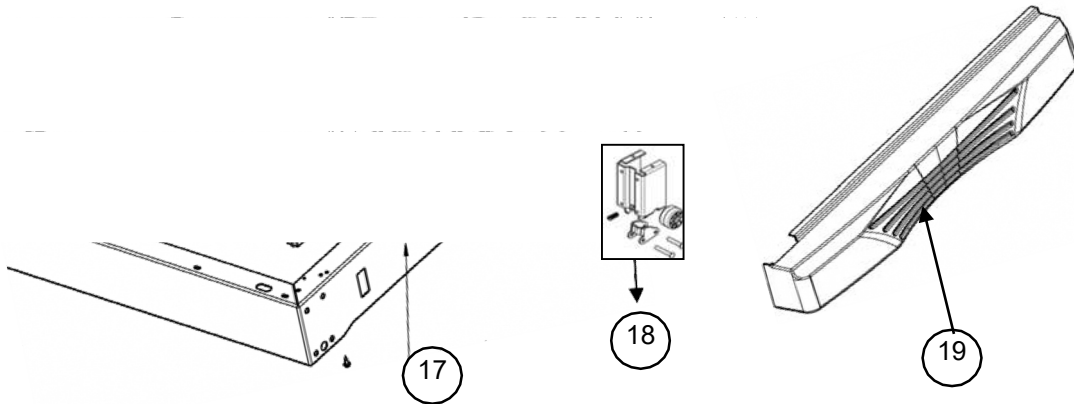

REFRIGERADOR WT8501R00

idad
or

18 pies
Rojo

Gabinete

REFRIGERADOR WT8501R00

Marca		Whirlpool	
Capacidad		18 pies	
Color		Rojo	
Gabinete			
R e f	Descripción	C a n t	Numero de Parte
1	Cubierta para bisagra	1	2213360D
2	Tornillo 12-24x0.685 AHW	3	489497
3	Bisagra superior	1	2261963
4	Separador bisagra superior	1	2222288
5	Vista para esquina gabinete	2	2166003D
6	Arandela plana	1	489341
7	Separador bisagra central	1	2166043
8	Bisagra central	1	2166086
9	Tornillo 12-24x0.700 AHW	2	489497
10	Arandela 7/64 Nylon	3	487802
11	Bisagra inferior	1	2221927
12	Arandela 7/64 Nylon	1	487802
13	Tornillo 12-24x0.685 AHW	2	489497
14	Separador bisagra inferior	1	2201567
15	Tapón para agujero de bisagra (Gabinete)	3	941839
16	Tapón para tornillo parte intermedia (Gabinete)	2	2261848D
17	Base ensamble	1	2264956D
18	Ruedas de ajuste ensamble	2	2264963
19	Zoclo	1	2319304D