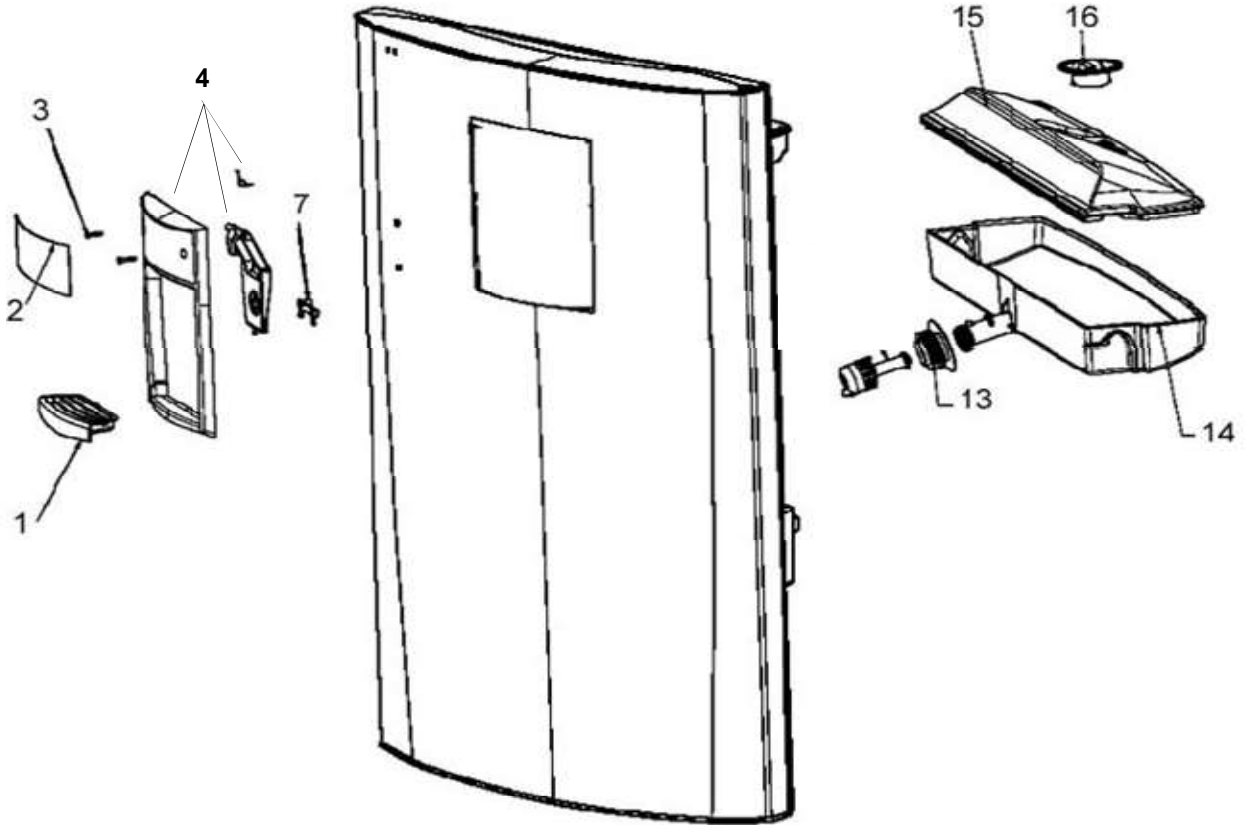

REFRIGERADOR WT8502BN00

1000
or

18 Pies

Two Tone

Dispensador de Agua

REFRIGERADOR WT8502BN00

Marca		Whirlpool	
Capacidad		18 Pies	
Color		Two Tone	
Dispensador de Agua			
R e f	Descripción	C a n t	Numero de Parte
1	Tray Drip Universal Silver	1	W10317320
2	Overlay	1	2321141
3	Tornillo	**	***
4	Bezel Universal Silver y Trigger con resorte	1	2325540D
7	Lock Water Dispenser Universal Silver (Incluido en el Numero 4)	**	***
14	Tanque de agua	1	W10318790
15	Cubierta del tanque de agua	**	***
16	Tapon de la cubierta	**	***