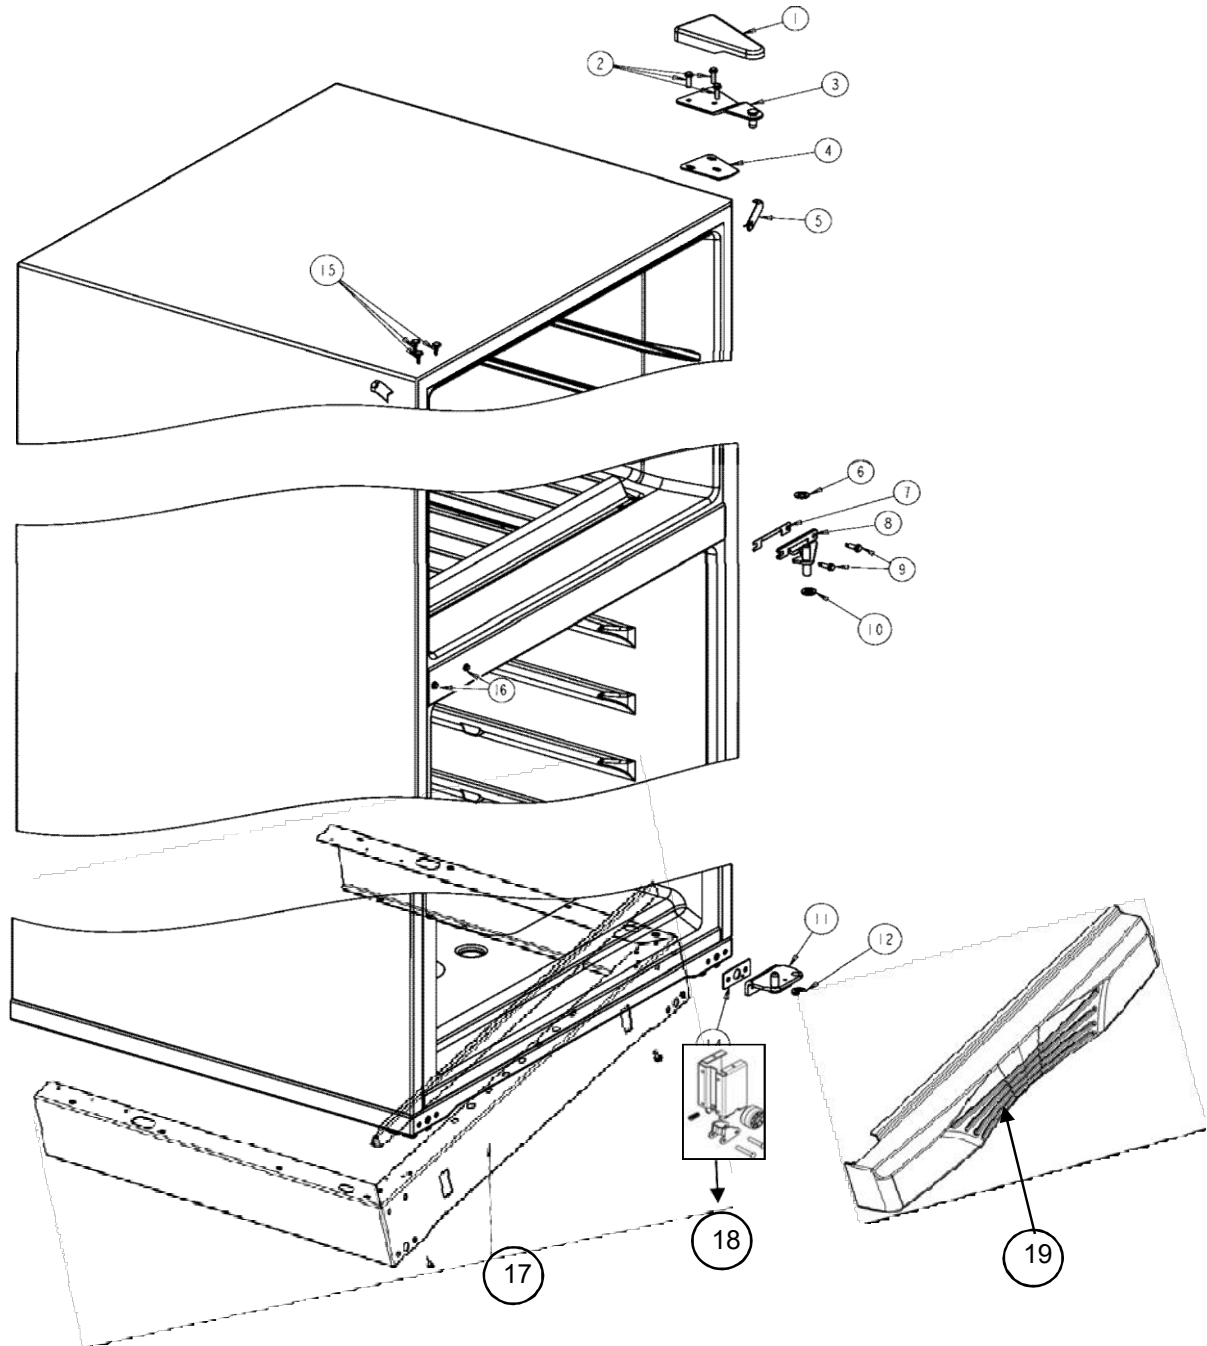

REFRIGERADOR WT8502BN00

or

Two Tone

Gabinete

REFRIGERADOR WT8502BN00

Marca		Whirlpool	
Capacidad		18 Pies	
Color		Two Tone	
Gabinete			
R e f	Descripción	C a n t	Numero de Parte
1	Cubierta para bisagra	1	2213360D
2	Tornillo 12-24x0.685 AHW	**	***
3	Bisagra superior	1	2321179
4	Separador bisagra superior	1	2221885
5	Vista para esquina gabinete	2	2166003D
6	Arandela plana	**	***
7	Separador bisagra central	1	2166043
8	Bisagra central	1	2166086
9	Tornillo 12-24x0.700 AHW	**	***
10	Arandela 7/64 Nylon	3	487802
11	Bisagra inferior	1	2325489
12	Arandela 7/64 Nylon	1	487802
13	Tornillo 12-24x0.685 AHW	**	***
14	Separador bisagra inferior	1	2201567
15	Tapón para agujero de bisagra (Gabinete)	3	941839
16	Tapón para tornillo parte intermedia (Gabinete)	2	2261848D
17	Base ensamble	**	***
18	Ruedas de ajuste ensamble	2	2264963
19	Zoclo	1	W10198762