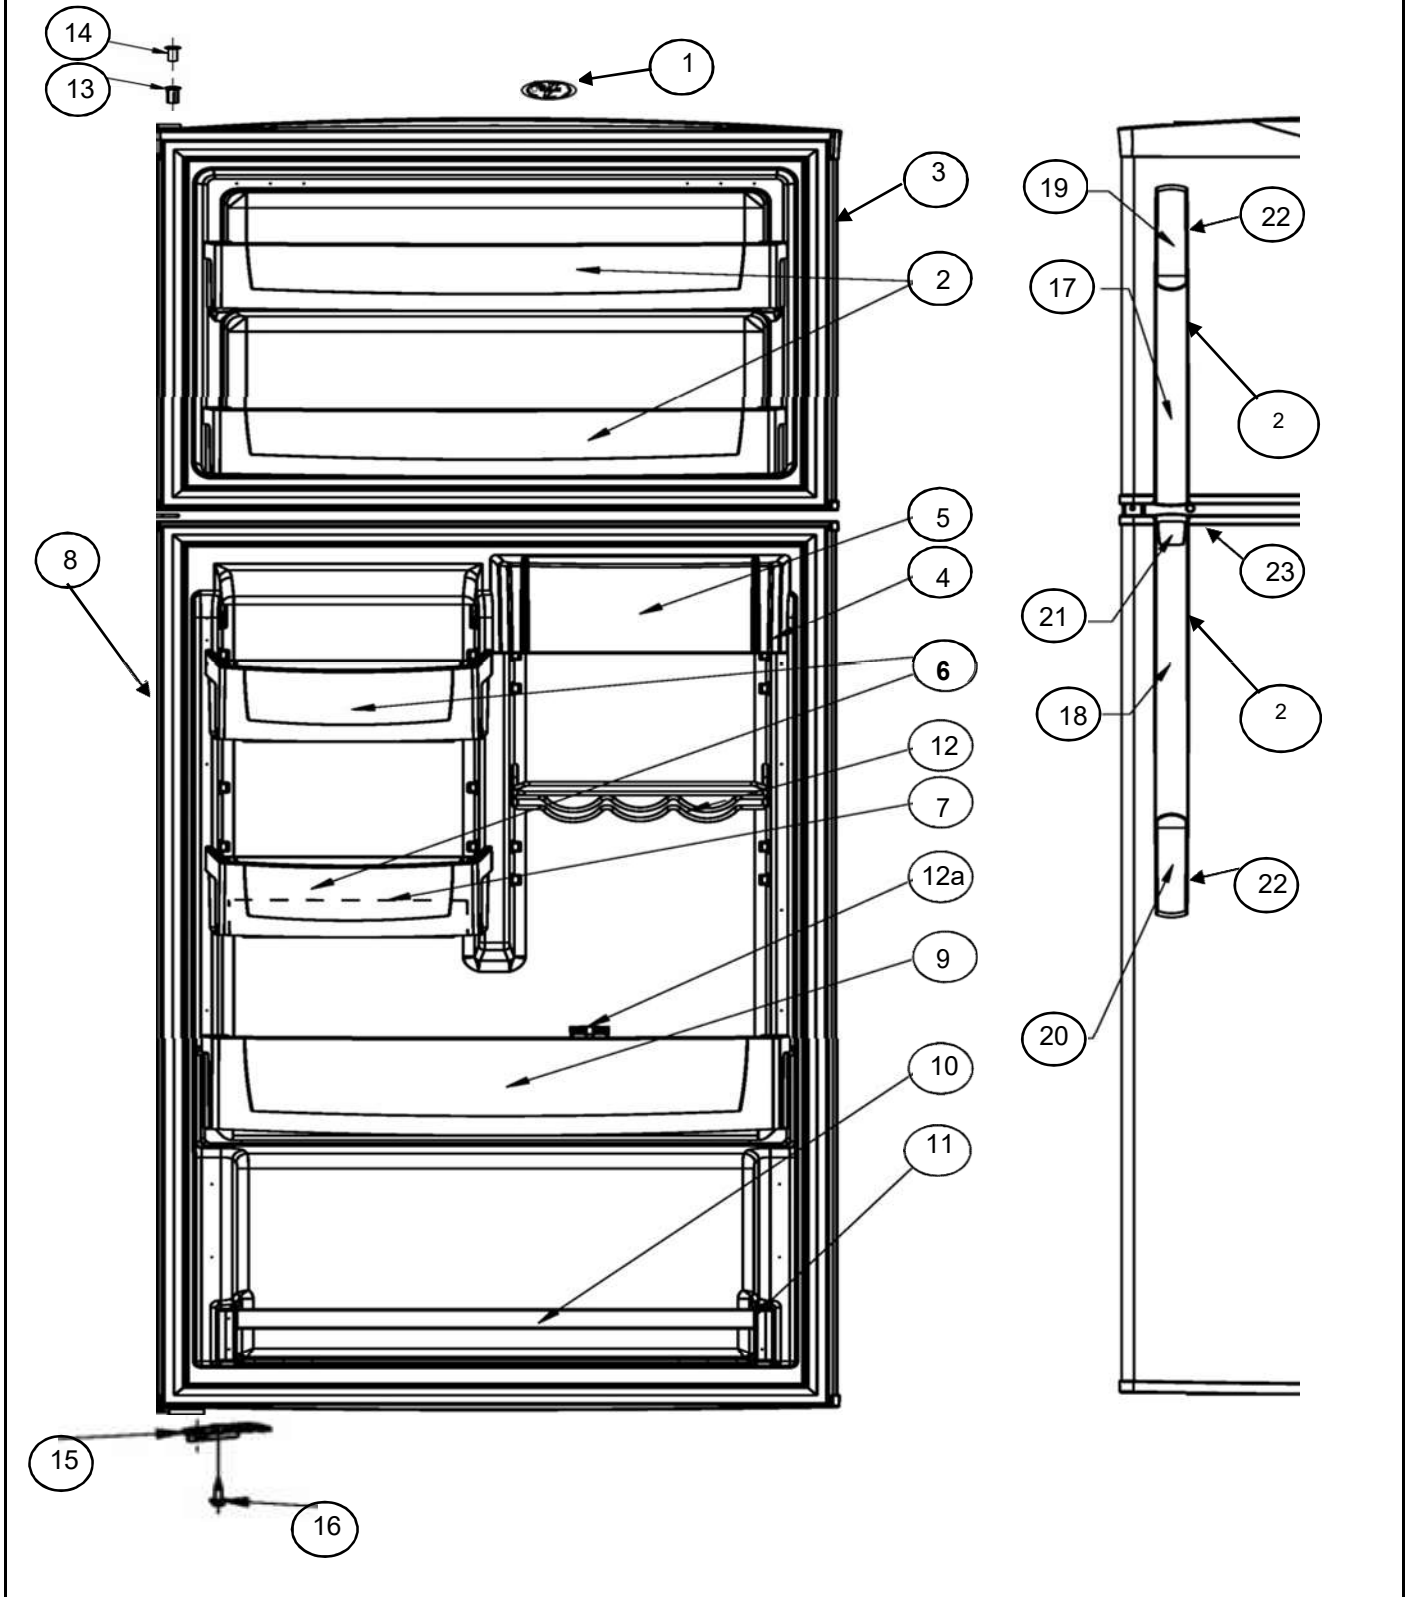

REFRIGERADOR WT8502BN00

18 Pies
or

Two Tone

Puertas

REFRIGERADOR WT8502BN00

Marca		Whirlpool	
Capacidad		18 Pies	
Color		Two Tone	
Puertas			
R e f	Descripción	C a n t	Numero de Parte
1	Placa marca Whirlpool	1	2255121
2	Anaquele congelador	2	2328522
3	Puerta ensamble congelador (incluye contrapuerta y empaque)	1	W10315151
4	Compartimiento multiusos	**	***
5	Tapa compartimiento multiusos	**	***
6	Anaquele móvil	1	2328524
7	Rack para huevos	1	2325519
8	Puerta ensamble refrigerador (incluye contrapuerta y empaque)	1	W10315313
9	Anaquele fijo refrigerador	1	2328523
10	Barandilla refrigerador	1	W10245587
11	Remate barandilla refrigerador	**	***
12	Rack para latas	**	***
12a	Reten botellas	1	2325507
13	Capsula de giro	4	2179167
14	Tapon para capsula de giro	4	941839
15	Freno puerta	2	2189202
16	Tornillo 8-16 X .580 MPN SL/CR PT	**	***
17	Jaladera congelador	1	W10349622
18	Jaladera refrigerador	1	W10349621
19	Remate jaladera congelador	1	W10171727
20	Remate jaladera refrigerador	1	W10171727
21	Cubierta Jaladeras	**	W10317321
22	Tornillo remates	**	***
23	Tornillo end cap	**	***
24	Placa marca jaladera	**	***