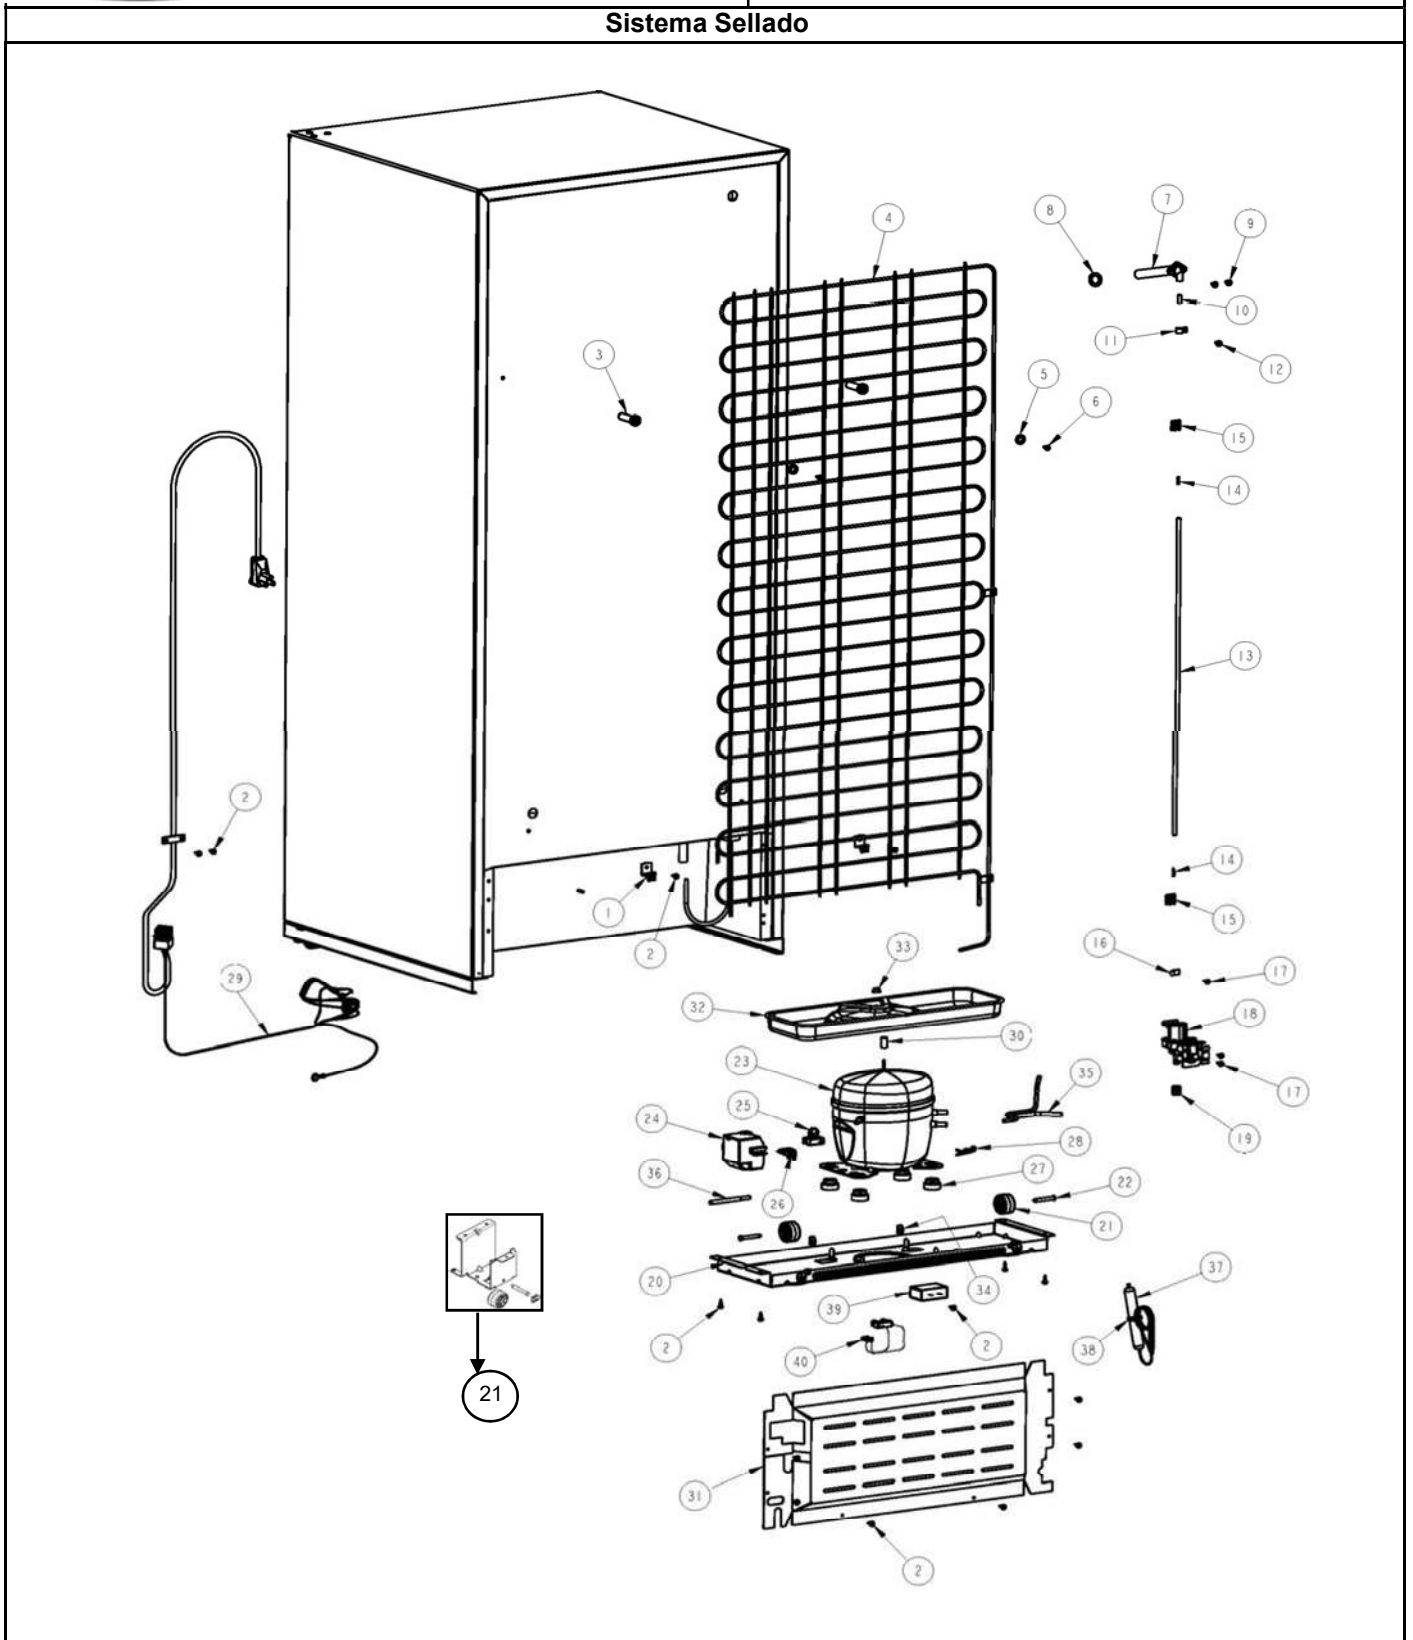

## Gabinete

# REFRIGERADOR WT8502BN00

Marca		Whirlpool	
Capacidad		18 Pies	
Color		Two Tone	
Gabinete			
R e f	Descripción	C a n t	Numero de Parte
1	Cubierta para bisagra	1	2213360D
2	Tornillo 12-24x0.685 AHW	**	***
3	Bisagra superior	1	2321179
4	Separador bisagra superior	1	2221885
5	Vista para esquina gabinete	2	2166003D
6	Arandela plana	**	***
7	Separador bisagra central	1	2166043
8	Bisagra central	1	2166086
9	Tornillo 12-24x0.700 AHW	**	***
10	Arandela 7/64 Nylon	3	487802
11	Bisagra inferior	1	2325489
12	Arandela 7/64 Nylon	1	487802
13	Tornillo 12-24x0.685 AHW	**	***
14	Separador bisagra inferior	1	2201567
15	Tapón para agujero de bisagra (Gabinete)	3	941839
16	Tapón para tornillo parte intermedia (Gabinete)	2	2261848D
17	Base ensamble	**	***
18	Ruedas de ajuste ensamble	2	2264963
19	Zoclo	1	W10198762

## Sistema Sellado