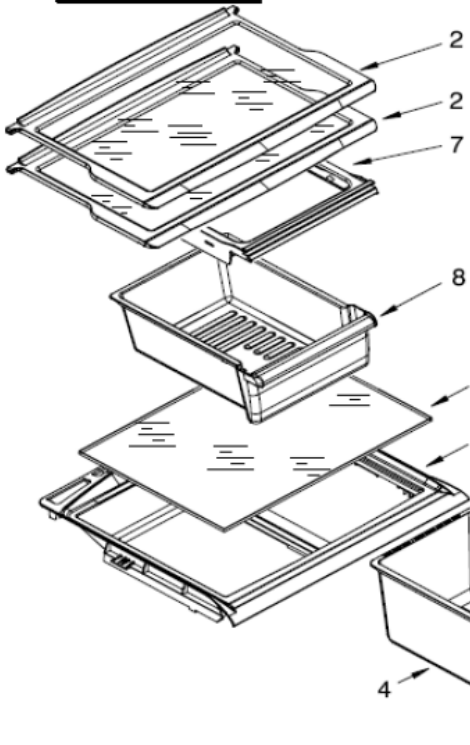

WT8505D00 PARRILLAS/CAJONES

FREEZER

REFRIGERATOR

Twist Ice

WT8505D00 PARRILLAS/CAJONES

2	W10370896	ENSAMBLE PARRILLA REFRIGERADOR
3	W10366172	VIDRIO PARA CUBIERTA LEGUMBRERA
4	2256704	CAJON LEGUMBRERO
4.1	W10366174	BARANDILLA CAJON LEGUMBRERO
5	2222031	CUBIERTA CAJON LEGUMBRERO
6	W10283860	ENSAMBLE PARRILLA CONGELADOR
7	W10258418	SUJETADOR CAJON DE CARNES
8	W10366191	CAJÓN DE CARNES
9	2212446	CUERPO CONTROL DE HUMEDAD
10	2176222	DESLIZADOR CONTROL DE HUMEDAD
17	2265367	SOPORTE TWIST ICE
18	W10315294	ENSAMBLE CHAROLA DE HIELO TWIST
19	W10366171	CONTENEDOR HIELOS
20	****	TORNILLO SUJETADOR SOPORTE

WT8505D00 CAJA CONTROL

WT8505D00 CAJA CONTROL

1	****	CABINET
2	****	RIVET PARA CUBIERTA DIFUSOR DE AIRE
3	2183061	CUBIERTA DIFUSOR DE AIRE
4	2303825	ADC, DEFROST
5	****	TORNILLO 6-20 X .500
6	2263272	LIGHT COVER FC
7	2265603	ARNES CAJA DE CONTROL
8	2162085	SOCKET REFRIGERADOR
9	W10353615	TAPA TRASERA EVAPORADOR
10	2263290	RETENEDOR MOTOR EVAPORADOR
11	2169142	ASPAS PARA MOTOR EVAPORADOR
12	W10368746	CAJA DE CONTROL DESHIELO MECANICO
13	2325701	TERMOSTATO
14	2266169	TAPA AISLADA TRASERA DEL SOPORTE DEL MOTOR
15	1118680	FUNDA PARA TERMOSTAO
16	W10367621	CUBIERTA EVAPORADOR ENSAMBLE
17	527949	FOCO
18	9791702	LIGHT SHIELD
19	999335	SWITCH DEL FOCO
20	****	TORNILLO 8-18 X 3.000
21	W10290505	ENSAMBLE ARNES CONGELADOR (INCLUYE 35)
22	2202885	PERILLA DE CONTROL
23	2266167	FOIL BACKED RIGHT
24	2316186	HOOD AND FOIL
26	2221992	ENSAMBLE CUERPO DIFUSOR DE AIRE
27	2266168	FOIL BACKED LEFT
28	2264462	AMORTIGUADOR PARA MOTOR EVAPORADOR
29	****	TORNILLO 8-16 X .580 MPN
30	W10188389	ABANICO FAN MOTOR
31	R-31244	LAMPARA
32	2263413	PORTA LAMPARA
33	2264385W	DOME CAP
35	2266067	BI-METAL DEFROST