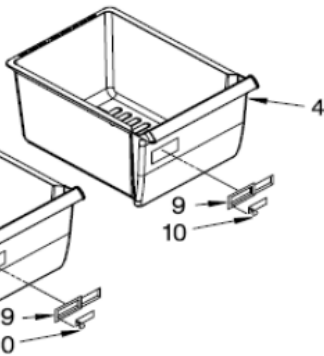

WT8505D00 PARRILLAS/CAJONES

FREEZER

REFRIGERATOR

Twist Ice

WT8505D00 PARRILLAS/CAJONES

2	W10370896	ENSAMBLE PARRILLA REFRIGERADOR
3	W10366172	VIDRIO PARA CUBIERTA LEGUMBRERA
4	2256704	CAJON LEGUMBRERO
4.1	W10366174	BARANDILLA CAJON LEGUMBRERO
5	2222031	CUBIERTA CAJON LEGUMBRERO
6	W10283860	ENSAMBLE PARRILLA CONGELADOR
7	W10258418	SUJETADOR CAJON DE CARNES
8	W10366191	CAJÓN DE CARNES
9	2212446	CUERPO CONTROL DE HUMEDAD
10	2176222	DESLIZADOR CONTROL DE HUMEDAD
17	2265367	SOPORTE TWIST ICE
18	W10315294	ENSAMBLE CHAROLA DE HIELO TWIST
19	W10366171	CONTENEDOR HIELOS
20	****	TORNILLO SUJETADOR SOPORTE

WT8505D00 CAJA CONTROL

WT8505D00 CAJA CONTROL

1	****	CABINET
2	****	RIVET PARA CUBIERTA DIFUSOR DE AIRE
3	2183061	CUBIERTA DIFUSOR DE AIRE
4	2303825	ADC, DEFROST
5	****	TORNILLO 6-20 X .500
6	2263272	LIGHT COVER FC
7	2265603	ARNES CAJA DE CONTROL
8	2162085	SOCKET REFRIGERADOR
9	W10353615	TAPA TRASERA EVAPORADOR
10	2263290	RETENEDOR MOTOR EVAPORADOR
11	2169142	ASPAS PARA MOTOR EVAPORADOR
12	W10368746	CAJA DE CONTROL DESHIELO MECANICO
13	2325701	TERMOSTATO
14	2266169	TAPA AISLADA TRASERA DEL SOPORTE DEL MOTOR
15	1118680	FUNDA PARA TERMOSTAO
16	W10367621	CUBIERTA EVAPORADOR ENSAMBLE
17	527949	FOCO
18	9791702	LIGHT SHIELD
19	999335	SWITCH DEL FOCO
20	****	TORNILLO 8-18 X 3.000
21	W10290505	ENSAMBLE ARNES CONGELADOR (INCLUYE 35)
22	2202885	PERILLA DE CONTROL
23	2266167	FOIL BACKED RIGHT
24	2316186	HOOD AND FOIL
26	2221992	ENSAMBLE CUERPO DIFUSOR DE AIRE
27	2266168	FOIL BACKED LEFT
28	2264462	AMORTIGUADOR PARA MOTOR EVAPORADOR
29	****	TORNILLO 8-16 X .580 MPN
30	W10188389	ABANICO FAN MOTOR
31	R-31244	LAMPARA
32	2263413	PORTA LAMPARA
33	2264385W	DOME CAP
35	2266067	BI-METAL DEFROST