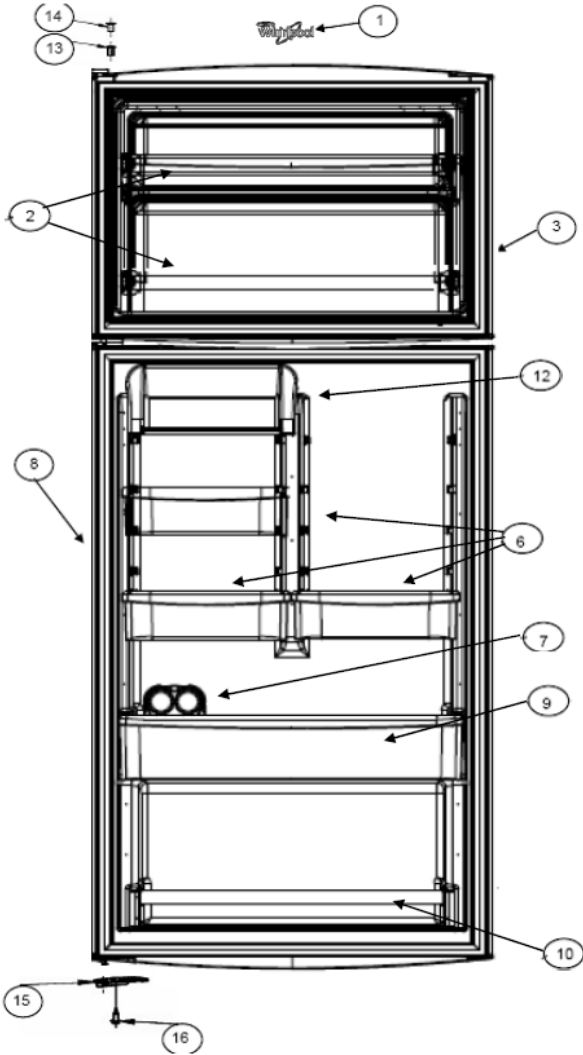

WT8505D00 CAJA CONTROL

WT8505D00 CAJA CONTROL

1	****	CABINET
2	****	RIVET PARA CUBIERTA DIFUSOR DE AIRE
3	2183061	CUBIERTA DIFUSOR DE AIRE
4	2303825	ADC, DEFROST
5	****	TORNILLO 6-20 X .500
6	2263272	LIGHT COVER FC
7	2265603	ARNES CAJA DE CONTROL
8	2162085	SOCKET REFRIGERADOR
9	W10353615	TAPA TRASERA EVAPORADOR
10	2263290	RETENEDOR MOTOR EVAPORADOR
11	2169142	ASPAS PARA MOTOR EVAPORADOR
12	W10368746	CAJA DE CONTROL DESHIELO MECANICO
13	2325701	TERMOSTATO
14	2266169	TAPA AISLADA TRASERA DEL SOPORTE DEL MOTOR
15	1118680	FUNDA PARA TERMOSTAO
16	W10367621	CUBIERTA EVAPORADOR ENSAMBLE
17	527949	FOCO
18	9791702	LIGHT SHIELD
19	999335	SWITCH DEL FOCO
20	****	TORNILLO 8-18 X 3.000
21	W10290505	ENSAMBLE ARNES CONGELADOR (INCLUYE 35)
22	2202885	PERILLA DE CONTROL
23	2266167	FOIL BACKED RIGHT
24	2316186	HOOD AND FOIL
26	2221992	ENSAMBLE CUERPO DIFUSOR DE AIRE
27	2266168	FOIL BACKED LEFT
28	2264462	AMORTIGUADOR PARA MOTOR EVAPORADOR
29	****	TORNILLO 8-16 X .580 MPN
30	W10188389	ABANICO FAN MOTOR
31	R-31244	LAMPARA
32	2263413	PORTA LAMPARA
33	2264385W	DOME CAP
35	2266067	BI-METAL DEFROST

WT8505D00 PUERTAS

WT8505D00 PUERTAS

1	W10393264	PLACA MARCA WHIRLPOOL
2	W10366245	BARANDILLA CONGELADOR
3	W10342262	PUERTA ENSAMBLE CONGELADOR
6	W10366248	ANAQUEL MOVIL
7	W10343241	RACK PARA HUEVOS
8	W10342275	PUERTA ENSAMBLE REFRIGERADOR
9	W10366246	ANAQUEL FIJO REFRIGERADOR
10	W10366247	BARANDILLA REFRIGERADOR
12	2264477	UTILITY BIN
13	2179167	CAPSULA DE GIRO
14	2254517	TAPON PARA CAPSULA DE GIRO
15	2189202	FRENO PUERTA
16	****	TORNILLO 8-16 X .580 MPN SL/CR PT
17	W10343206	JALADERA CONGELADOR
18	W10343203	JALADERA REFRIGERADOR
19	W10294164	CUBIERTA JALADERA CONGELADOR
20	W10294159	CUBIERTA JALADERA REFRIGERADOR