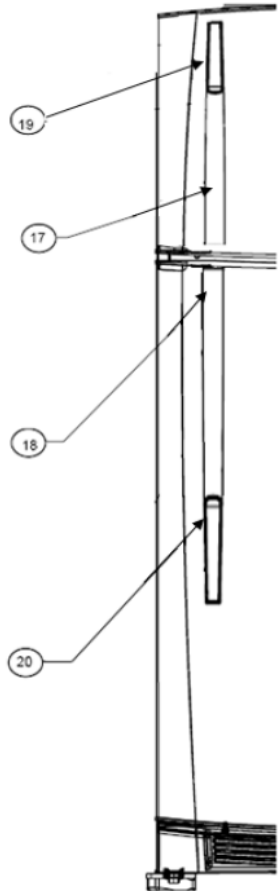

WT8505D00 CAJA CONTROL

WT8505D00 CAJA CONTROL

1	****	CABINET
2	****	RIVET PARA CUBIERTA DIFUSOR DE AIRE
3	2183061	CUBIERTA DIFUSOR DE AIRE
4	2303825	ADC, DEFROST
5	****	TORNILLO 6-20 X .500
6	2263272	LIGHT COVER FC
7	2265603	ARNES CAJA DE CONTROL
8	2162085	SOCKET REFRIGERADOR
9	W10353615	TAPA TRASERA EVAPORADOR
10	2263290	RETENEDOR MOTOR EVAPORADOR
11	2169142	ASPAS PARA MOTOR EVAPORADOR
12	W10368746	CAJA DE CONTROL DESHIELO MECANICO
13	2325701	TERMOSTATO
14	2266169	TAPA AISLADA TRASERA DEL SOPORTE DEL MOTOR
15	1118680	FUNDA PARA TERMOSTAO
16	W10367621	CUBIERTA EVAPORADOR ENSAMBLE
17	527949	FOCO
18	9791702	LIGHT SHIELD
19	999335	SWITCH DEL FOCO
20	****	TORNILLO 8-18 X 3.000
21	W10290505	ENSAMBLE ARNES CONGELADOR (INCLUYE 35)
22	2202885	PERILLA DE CONTROL
23	2266167	FOIL BACKED RIGHT
24	2316186	HOOD AND FOIL
26	2221992	ENSAMBLE CUERPO DIFUSOR DE AIRE
27	2266168	FOIL BACKED LEFT
28	2264462	AMORTIGUADOR PARA MOTOR EVAPORADOR
29	****	TORNILLO 8-16 X .580 MPN
30	W10188389	ABANICO FAN MOTOR
31	R-31244	LAMPARA
32	2263413	PORTA LAMPARA
33	2264385W	DOME CAP
35	2266067	BI-METAL DEFROST

WT8505D00 PUERTAS

WT8505D00 PUERTAS

1	W10393264	PLACA MARCA WHIRLPOOL
2	W10366245	BARANDILLA CONGELADOR
3	W10342262	PUERTA ENSAMBLE CONGELADOR
6	W10366248	ANAQUEL MOVIL
7	W10343241	RACK PARA HUEVOS
8	W10342275	PUERTA ENSAMBLE REFRIGERADOR
9	W10366246	ANAQUEL FIJO REFRIGERADOR
10	W10366247	BARANDILLA REFRIGERADOR
12	2264477	UTILITY BIN
13	2179167	CAPSULA DE GIRO
14	2254517	TAPON PARA CAPSULA DE GIRO
15	2189202	FRENO PUERTA
16	****	TORNILLO 8-16 X .580 MPN SL/CR PT
17	W10343206	JALADERA CONGELADOR
18	W10343203	JALADERA REFRIGERADOR
19	W10294164	CUBIERTA JALADERA CONGELADOR
20	W10294159	CUBIERTA JALADERA REFRIGERADOR