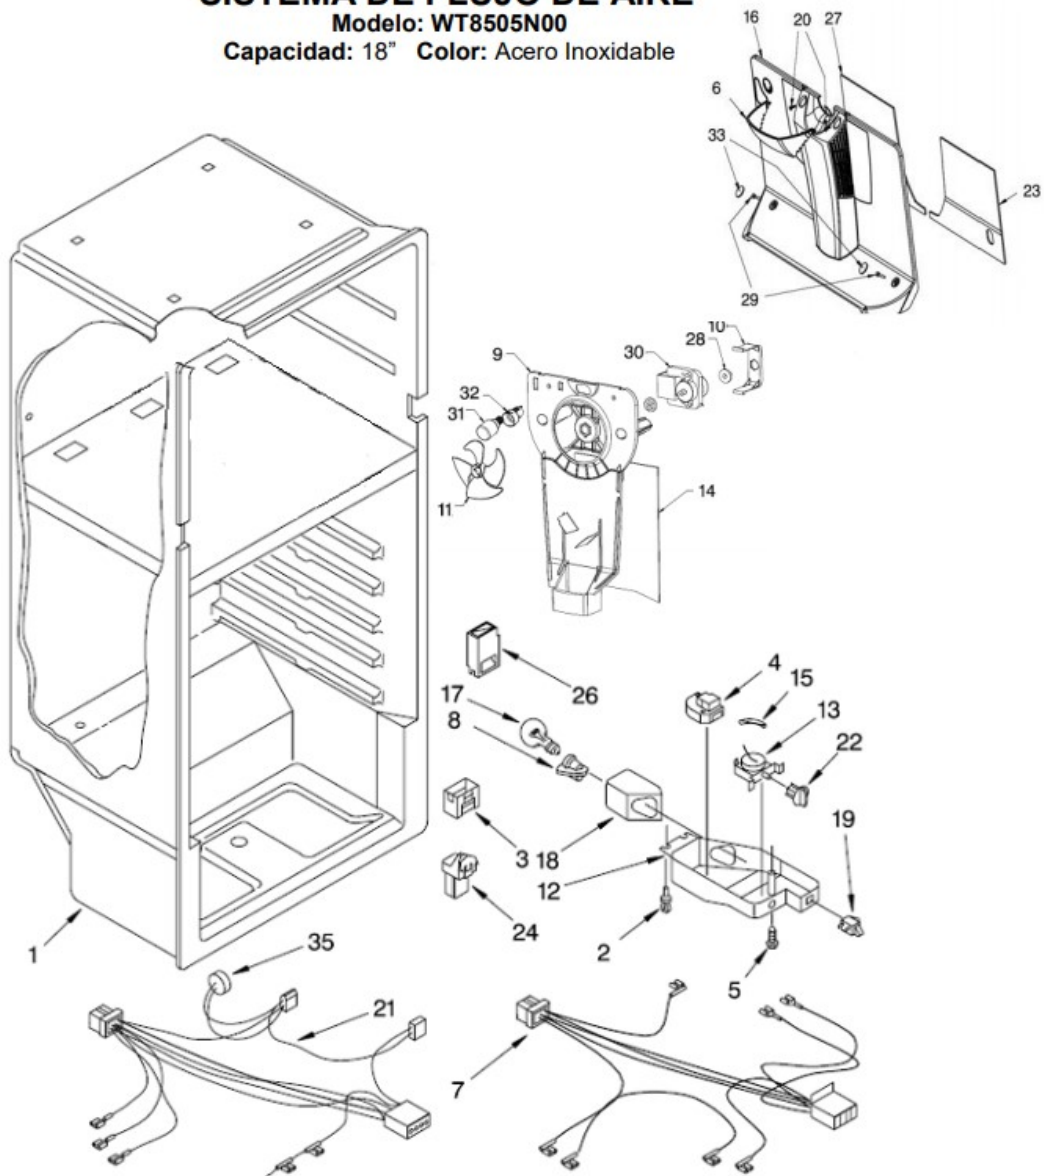

SISTEMA DE FLUJO DE AIRE

Modelo: WT8505N00

Capacidad: 18" Color: Acero Inoxidable