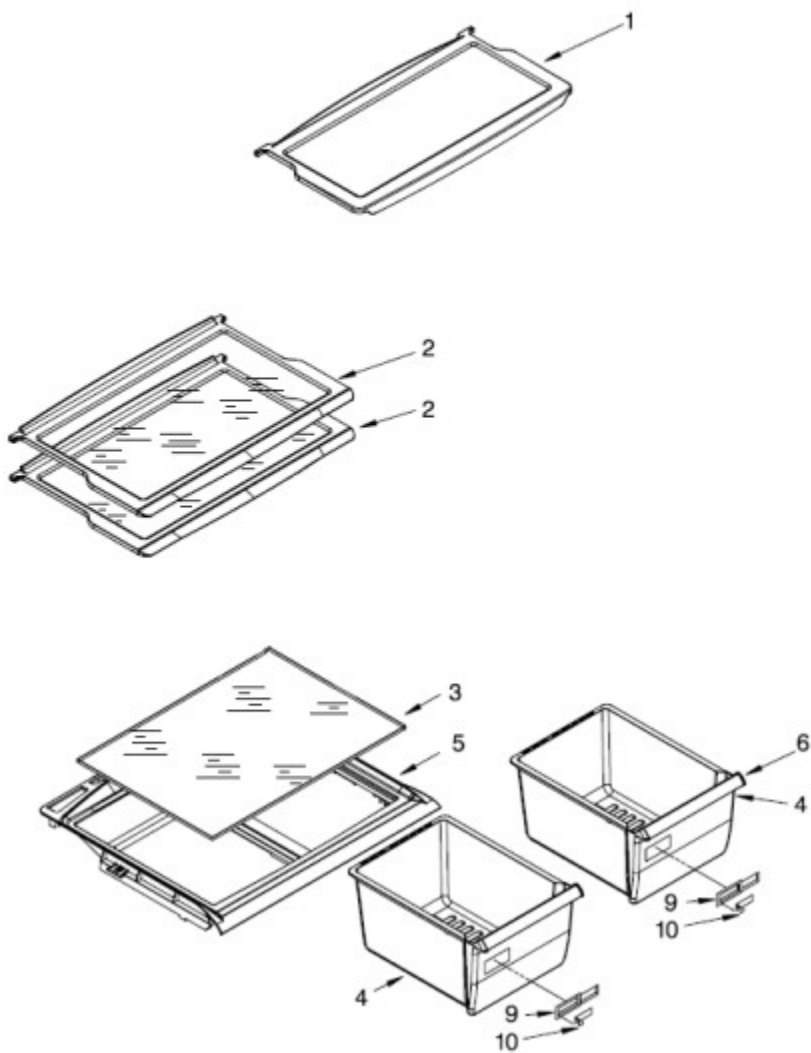

SISTEMA DE FLUJO DE AIRE

Modelo: WT8505N00

Capacidad: 18" Color: Acero Inoxidable

Refrigerador Whirlpool WT8505N00

| No. Ilus. | DESCRIPCIÓN | No. de Parte |
|------------------|---------------------------------------|---------------------|
| 1 | Liner (No servicable) | ***** |
| 2 | Rivet | 939962 |
| 3 | Cover, Air Diffuser | 2252837 |
| 4 | Defrost Electronic Control | 2303825 |
| 7 | Wire Assembly, Control Box | 2265603 |
| 8 | Socket, Light | 2162085 |
| 9 | Fan Support Bracket | W10353615 |
| 10 | Fan Mounting Bracket | 2263290 |
| 11 | Fan Blade | 2169142 |
| 12 | Control Box | W10338475 |
| 13 | Thermostat | 2325701 |
| 14 | Foil-Backed Tape, Motor Supp. | 2266169 |
| 15 | Thermostat Tube Barrier | 1118680 |
| 16 | Cover Evaporator | W10366166 |
| 17 | Light Bulb | 527949 |
| 18 | Light Shield | 9791702 |
| 19 | Rocker Arm Switch | 1118894 |
| 21 | Wiring, Freezer (Incluye material 33) | W10290505 |
| 22 | Control Knob | 2202885 |
| 23 | Foil backed right | 2266167 |
| 24 | Hood And Foil Assembly | 2316186 |
| 26 | Air Diffuser | W10355265 |
| 27 | Foil backed left | 2266168 |
| 28 | Grommet, Motor | 2264462 |
| 30 | Evaporator Fan Motor | W10188389 |
| 31 | Light Bulb | R-31244 |
| 32 | Socket, Light | 2263413 |
| 34 | Defrost, Bi-metal | 2266067 |

PARRILLAS

Modelo: WT8505N00

Capacidad: 18" Color: Acero Inoxidable

Refrigerador Whirlpool WT8505N00

| No. Ilus. | DESCRIPCIÓN | No. de Parte |
|------------------|----------------------------------|---------------------|
| 1 | Ensamble parrilla congelador | W10283860 |
| 2 | Ensamble parrilla refrigerador | W10370896 |
| 3 | Vidrio para cubierta legumbreira | W10366172 |
| 4 | Cajón legumbreiro | 2256704 |
| 5 | Cubierta cajón legumbreiro | 2222031 |
| 6 | Trim Cajon Legumbreiro | W10423207 |
| 9 | Cuerpo control de humedad | 2212446 |
| 10 | Deslizador control de humedad | 2176222 |