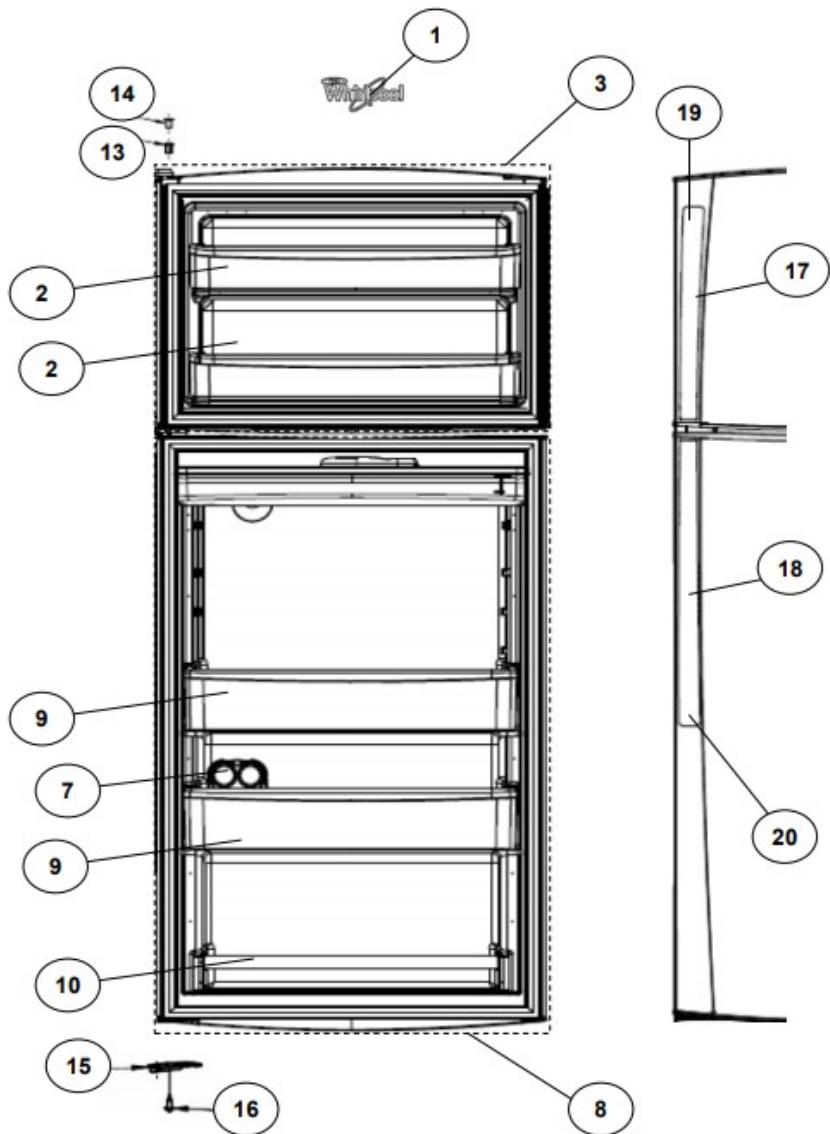

GABINETE
Modelo: WT8505N00
Capacidad: 18" Color: Acero Inoxidable

| No. Ilus. | DESCRIPCIÓN | No. de Parte |
|------------------|--|---------------------|
| 1 | Roller trasero | 2265358 |
| 2 | Bisagra superior | W10300065 |
| 3 | Roller delantero | 2264963 |
| 4 | Arandela plana | ***** |
| 5 | Arandela plana | ***** |
| 7 | Tornillo 12-24x0.700 AHW | ***** |
| 8 | Bisagra central | 2166086 |
| 9 | Separador bisagra central | 2166043 |
| 10 | Bisagra inferior | 2325489 |
| 11 | Pin Bisagra Inferior | 2325483 |
| 12 | Separador bisagra inferior | 2201567 |
| 14 | Tapón para tornillo parte intermedia (Gabinete) | ***** |
| 15 | Tapón para agujero de bisagra (Gabinete) | ***** |
| 17 | Vista para esquina gabinete | 2166003D |
| 18 | Zoclo | W10198762 |

PUERTAS

Modelo: WT8505N00

Capacidad: 18" Color: Acero Inoxidable

Refrigerador Whirlpool WT8505N00

| No. Ilus. | DESCRIPCIÓN | No. de Parte |
|------------------|-----------------------------------|---------------------|
| 1 | Placa marca Whirlpool | W10481433 |
| 2 | Anaquele congelador | W10366245 |
| 3 | Puerta ensamble congelador | W10471654 |
| 7 | Rack para huevos | W10343241 |
| 8 | Puerta ensamble refrigerador | W10471902 |
| 9 | Anaquele fijo refrigerador | W10468561 |
| 10 | Barandilla refrigerador | W10366247 |
| 12 | Ensamble tanque de agua | W10294132 |
| 13 | Capsula de giro | 2179167 |
| 14 | Tapón para capsula de giro | 2254517 |
| 15 | Freno puerta | 2189202 |
| 16 | Tornillo 8-16 X .580 MPN SL/CR PT | ***** |
| 17 | Jaladera congelador | W10343206 |
| 18 | Jaladera refrigerador | W10343203 |
| 19 | Cubierta jaladera congelador | W10294164 |
| 20 | Cubierta jaladera refrigerador | W10294159 |