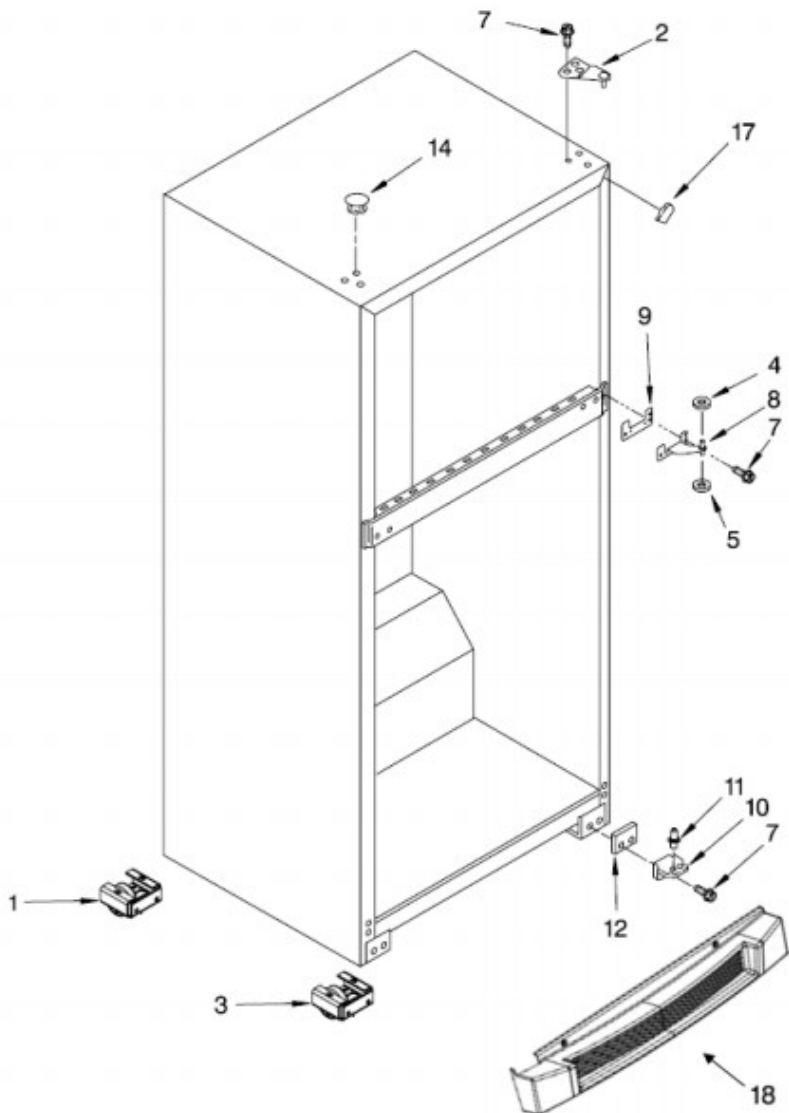

GABINETE
Modelo: WT8505N00
Capacidad: 18" Color: Acero Inoxidable

| No. Ilus. | DESCRIPCIÓN | No. de Parte |
|------------------|--|---------------------|
| 1 | Roller trasero | 2265358 |
| 2 | Bisagra superior | W10300065 |
| 3 | Roller delantero | 2264963 |
| 4 | Arandela plana | ***** |
| 5 | Arandela plana | ***** |
| 7 | Tornillo 12-24x0.700 AHW | ***** |
| 8 | Bisagra central | 2166086 |
| 9 | Separador bisagra central | 2166043 |
| 10 | Bisagra inferior | 2325489 |
| 11 | Pin Bisagra Inferior | 2325483 |
| 12 | Separador bisagra inferior | 2201567 |
| 14 | Tapón para tornillo parte intermedia (Gabinete) | ***** |
| 15 | Tapón para agujero de bisagra (Gabinete) | ***** |
| 17 | Vista para esquina gabinete | 2166003D |
| 18 | Zoclo | W10198762 |

PUERTAS

Modelo: WT8505N00

Capacidad: 18" Color: Acero Inoxidable

Refrigerador Whirlpool WT8505N00

| No. Ilus. | DESCRIPCIÓN | No. de Parte |
|------------------|-----------------------------------|---------------------|
| 1 | Placa marca Whirlpool | W10481433 |
| 2 | Anaquele congelador | W10366245 |
| 3 | Puerta ensamble congelador | W10471654 |
| 7 | Rack para huevos | W10343241 |
| 8 | Puerta ensamble refrigerador | W10471902 |
| 9 | Anaquele fijo refrigerador | W10468561 |
| 10 | Barandilla refrigerador | W10366247 |
| 12 | Ensamble tanque de agua | W10294132 |
| 13 | Capsula de giro | 2179167 |
| 14 | Tapón para capsula de giro | 2254517 |
| 15 | Freno puerta | 2189202 |
| 16 | Tornillo 8-16 X .580 MPN SL/CR PT | ***** |
| 17 | Jaladera congelador | W10343206 |
| 18 | Jaladera refrigerador | W10343203 |
| 19 | Cubierta jaladera congelador | W10294164 |
| 20 | Cubierta jaladera refrigerador | W10294159 |