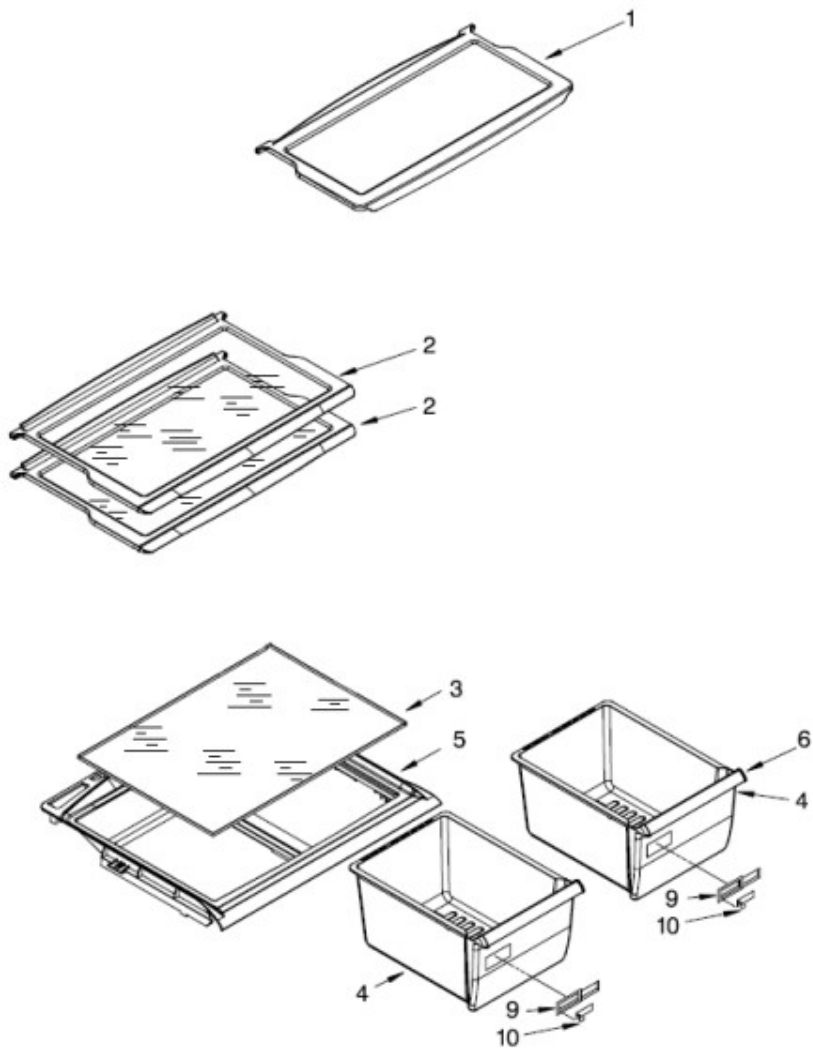

SISTEMA DE FLUJO DE AIRE

Modelo: WT8505N01

Capacidad: 18" Color: Acero Inoxidable

Refrigerador Whirlpool WT8505N01

No. Ilus.	DESCRIPCIÓN	No. de Parte
2	Rivet	939962
3	Cover, Air Diffuser	2252837
4	Defrost Electronic Control	2303825
7	Wire Assembly, Control Box	2265603
8	Socket, Light	2162085
9	Fan Support Bracket	W10353615
10	Fan Mounting Bracket	2263290
11	Fan Blade	2169142
12	Control Box	W10338475
13	Thermostat	2325701
14	Foil-Backed Tape, Motor Supp.	2266169
15	Thermostat Tube Barrier	1118680
16	Cover Evaporator	W10366166
17	Light Bulb	527949
18	Light Shield	9791702
19	Rocker Arm Switch	1118894
21	Wiring, Freezer (Incluye material 33)	W10290505
22	Control Knob	2202885
23	Foil backed right	2266167
24	Hood And Foil Assembly	2316186
26	Air Diffuser	W10355265
27	Foil backed left	2266168
28	Grommet, Motor	2264462
30	Evaporator Fan Motor	W10188389
31	Light Bulb	R-31244
32	Socket, Light	2263413
34	Defrost, Bi-metal	2266067

PARRILLAS
Modelo: WT8505N01
Capacidad: 18" Color: Acero Inoxidable

Refrigerador Whirlpool WT8505N01

No. Ilus.	DESCRIPCIÓN	No. de Parte
1	Ensamble parrilla congelador	W10283860
2	Ensamble parrilla refrigerador	W10370896
3	Vidrio para cubierta legumbreira	W10366172
4	Cajón legumbrero	2256704
5	Cubierta cajón legumbrero	2222031
6	Trim Cajon Legumbrero	W10423207
9	Cuerpo control de humedad	2212446
10	Deslizador control de humedad	2176222