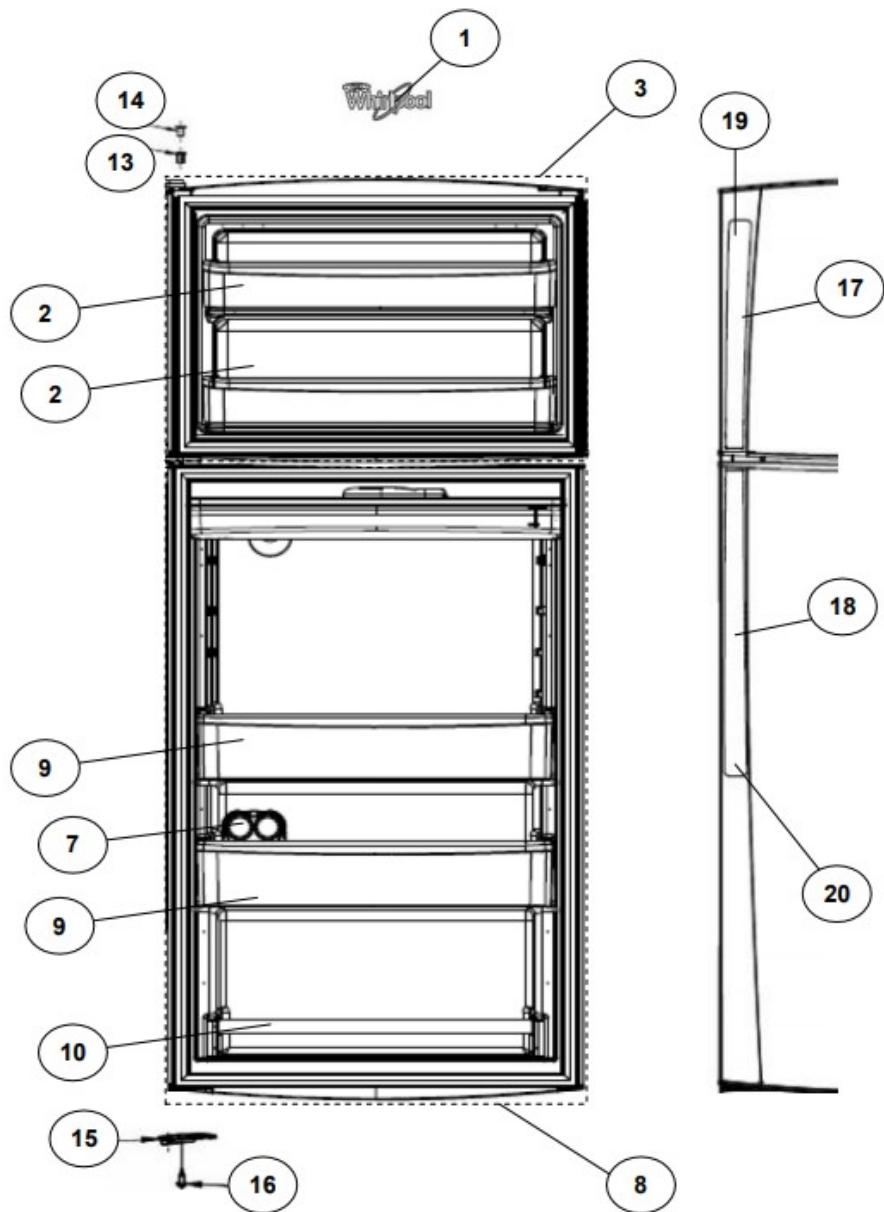

GABINETE
Modelo: WT8505N01
Capacidad: 18" Color: Acero Inoxidable

Refrigerador Whirlpool WT8505N01

No. Ilus.	DESCRIPCIÓN	No. de Parte
1	Roller trasero	2265358
2	Bisagra superior	W10300065
3	Roller delantero	2264963
4	Arandela plana	*****
5	Arandela plana	*****
7	Tornillo 12-24x0.700 AHW	*****
8	Bisagra central	2166086
9	Separador bisagra central	2166043
10	Bisagra inferior	2325489
11	Pin Bisagra Inferior	2325483
12	Separador bisagra inferior	2201567
14	Tapón para tornillo parte intermedia	*****
15	Tapón para agujero de bisagra	*****
17	Vista para esquina gabinete	2166003D
18	Zoclo	W10198762

Refrigerador Whirlpool WT8505N01

PUERTAS

Modelo: WT8505N01

Capacidad: 18" Color: Acero Inoxidable

Refrigerador Whirlpool WT8505N01

No. Ilus.	DESCRIPCIÓN	No. de Parte
1	Placa marca Whirlpool	W10481433
2	Anaquele congelador	W10366245
3	Puerta ensamble congelador	W10471654
7	Rack para huevos	W10343241
8	Puerta ensamble refrigerador	W10471902
9	Anaquele fijo refrigerador	W10468561
10	Barandilla refrigerador	W10366247
12	Ensamble tanque de agua	W10294132
13	Capsula de giro	2179167
14	Tapón para capsula de giro	2254517
15	Freno puerta	2189202
16	Tornillo 8-16 X .580 MPN SL/CR PT	*****
17	Jaladera congelador	W10343206
18	Jaladera refrigerador	W10343203
19	Cubierta jaladera congelador	W10294164
20	Cubierta jaladera refrigerador	W10294159