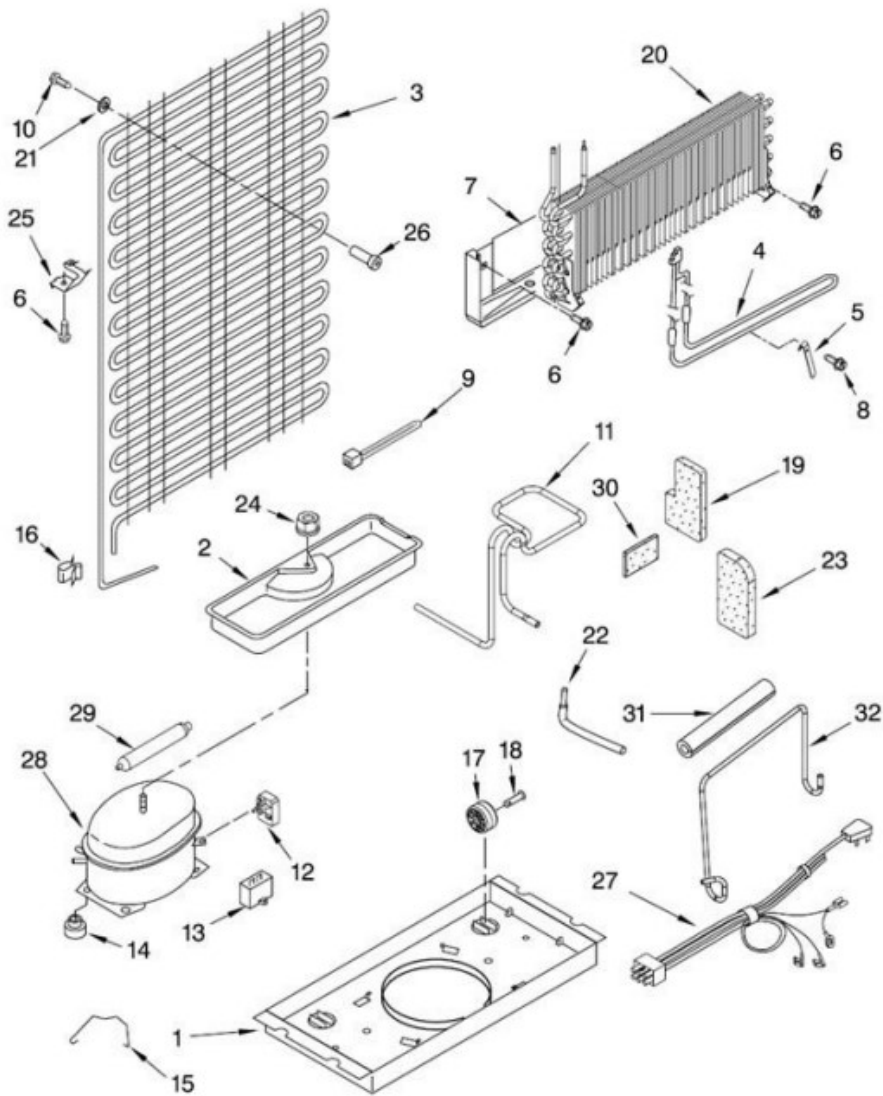

PARRILLAS
Modelo: WT8505N01
Capacidad: 18" Color: Acero Inoxidable

Refrigerador Whirlpool WT8505N01

No. Ilus.	DESCRIPCIÓN	No. de Parte
1	Ensamble parrilla congelador	W10283860
2	Ensamble parrilla refrigerador	W10370896
3	Vidrio para cubierta legumbreira	W10366172
4	Cajón legumbrero	2256704
5	Cubierta cajón legumbrero	2222031
6	Trim Cajon Legumbrero	W10423207
9	Cuerpo control de humedad	2212446
10	Deslizador control de humedad	2176222

SISTEMA DE SELLADO

Modelo: WT8505N01

Capacidad: 18" Color: Acero Inoxidable

Refrigerador Whirlpool WT8505N01

No. Ilus.	DESCRIPCIÓN	No. de Parte
1	Support Plate, Compressor	W10222451
2	Tray, Evaporator	W10174378
3	Condenser	W10219349
4	Heater, Defrost	2176942
5	Heat Probe	2258429
7	Heat Shield	2319224
12	Start Device, Combination	W10399283
13	Capacitor	W10590085
14	Grommet	2264447
15	Strap, Bale	2263990
16	Clip, Wire	*****
17	Roller, Rear	2265358
18	Axle, Rivet	2262072-M
19	Evaporator Wedge	2262191
20	Evaporator Assy	2263920
21	Washer	VS611
22	Tube, Process	*****
23	Evaporator Wedge	2262192
24	Hex Nut	489153
25	Clip, Condenser Mounting	2172892
26	Spacer	2258452
27	Wire Assy, Unit	W10151657
28	Compressor	W10444186
29	Drier	W10190413
30	Insulation, Sound	2215468
31	Sleeve	*****
32	Extension, Tube Heat	*****