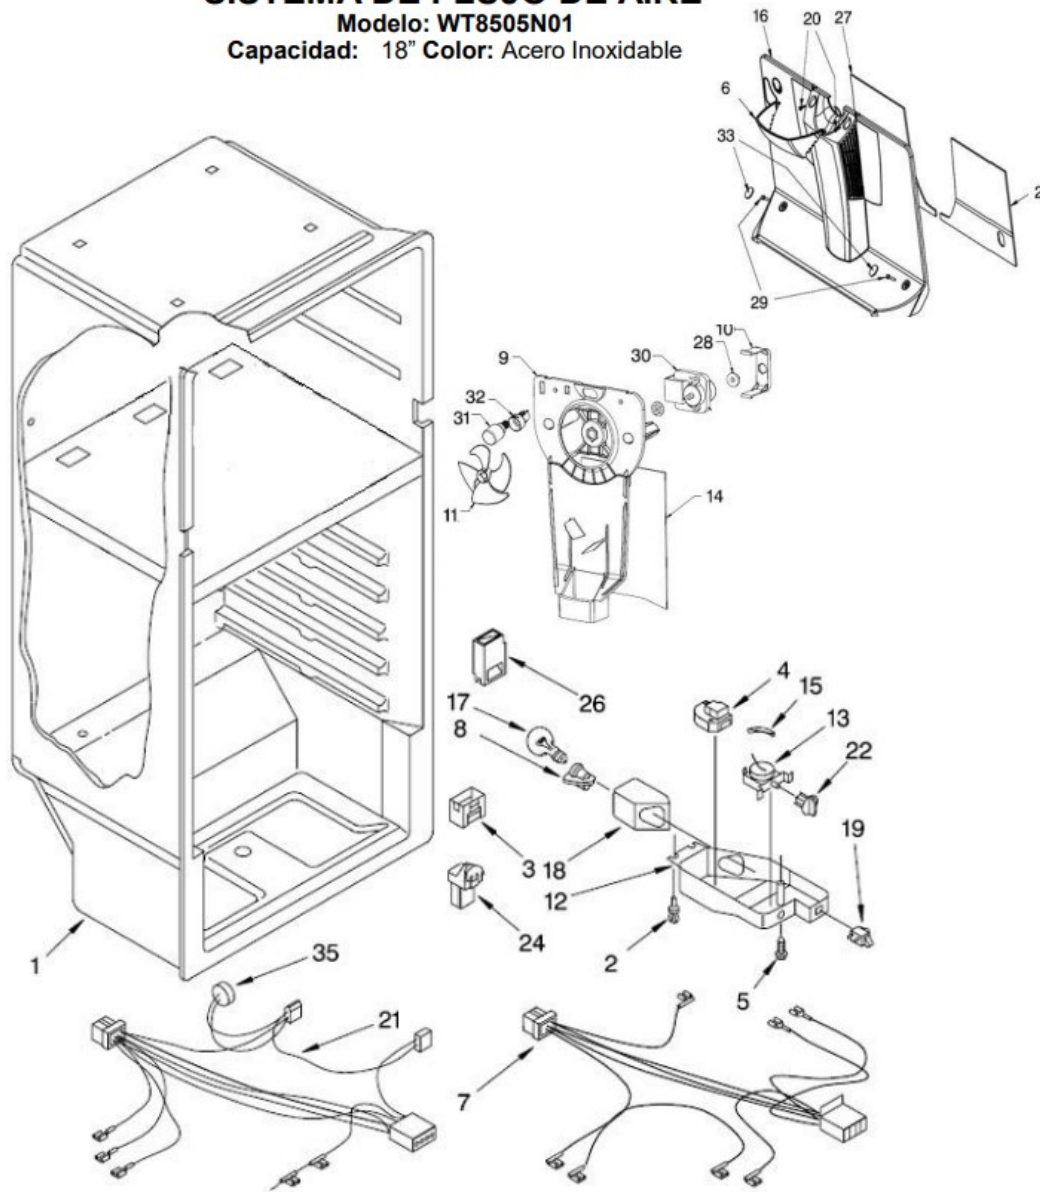

SISTEMA DE FLUJO DE AIRE

Modelo: WT8505N01

Capacidad: 18" Color: Acero Inoxidable