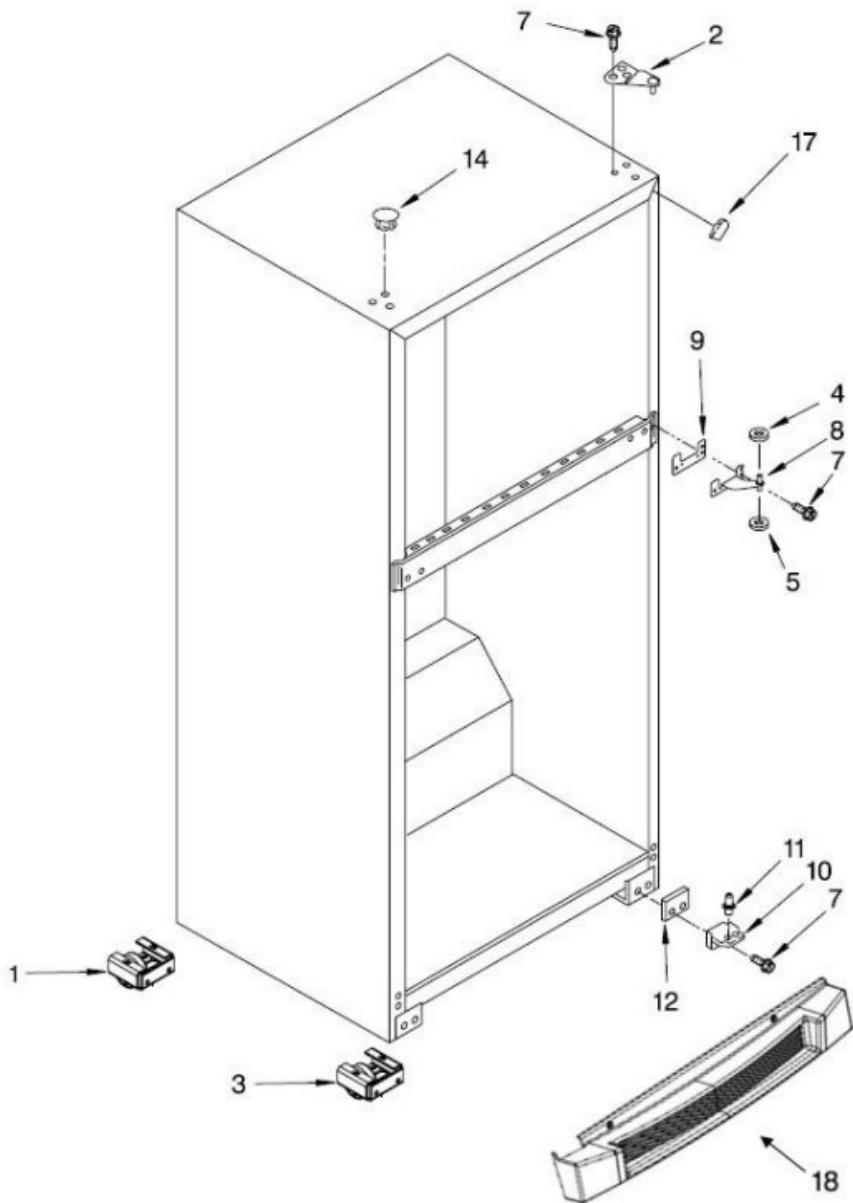

GABINETE
Modelo: WT8505N01
Capacidad: 18" Color: Acero Inoxidable

Refrigerador Whirlpool WT8505N01

No. Ilus.	DESCRIPCIÓN	No. de Parte
1	Roller trasero	2265358
2	Bisagra superior	W10300065
3	Roller delantero	2264963
4	Arandela plana	*****
5	Arandela plana	*****
7	Tornillo 12-24x0.700 AHW	*****
8	Bisagra central	2166086
9	Separador bisagra central	2166043
10	Bisagra inferior	2325489
11	Pin Bisagra Inferior	2325483
12	Separador bisagra inferior	2201567
14	Tapón para tornillo parte intermedia	*****
15	Tapón para agujero de bisagra	*****
17	Vista para esquina gabinete	2166003D
18	Zoclo	W10198762

Refrigerador Whirlpool WT8505N01

PUERTAS

Modelo: WT8505N01

Capacidad: 18" Color: Acero Inoxidable

Refrigerador Whirlpool WT8505N01

No. Ilus.	DESCRIPCIÓN	No. de Parte
1	Placa marca Whirlpool	W10481433
2	Anaquele congelador	W10366245
3	Puerta ensamble congelador	W10471654
7	Rack para huevos	W10343241
8	Puerta ensamble refrigerador	W10471902
9	Anaquele fijo refrigerador	W10468561
10	Barandilla refrigerador	W10366247
12	Ensamble tanque de agua	W10294132
13	Capsula de giro	2179167
14	Tapón para capsula de giro	2254517
15	Freno puerta	2189202
16	Tornillo 8-16 X .580 MPN SL/CR PT	*****
17	Jaladera congelador	W10343206
18	Jaladera refrigerador	W10343203
19	Cubierta jaladera congelador	W10294164
20	Cubierta jaladera refrigerador	W10294159