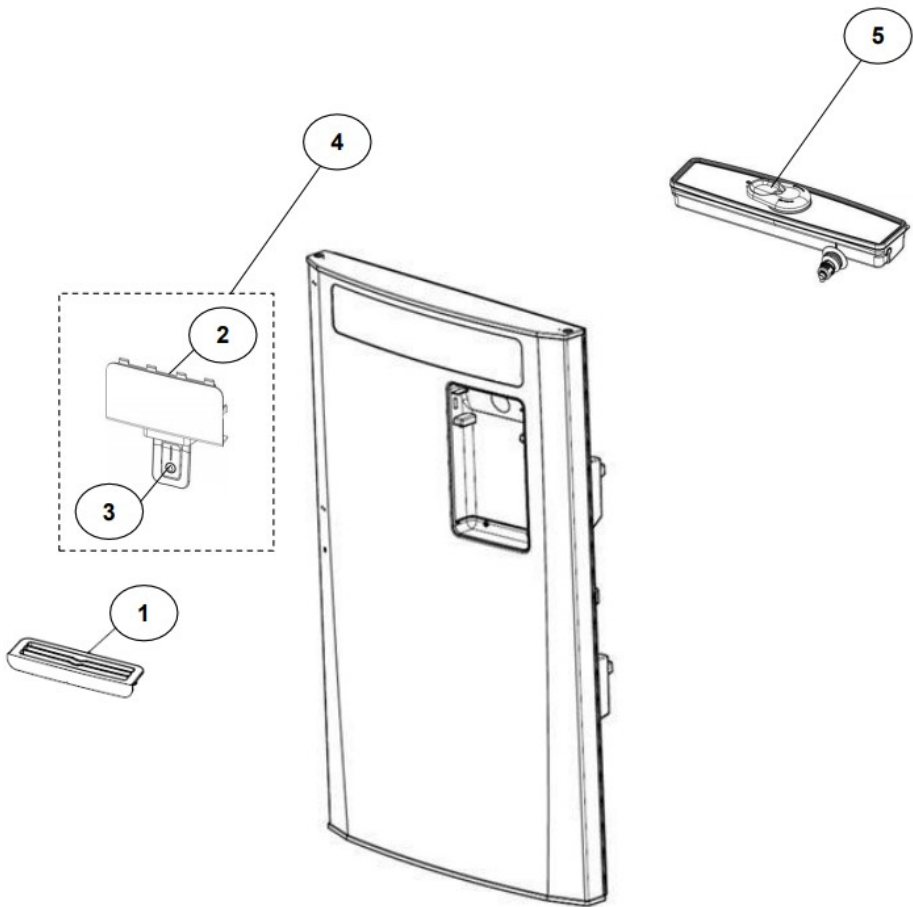

DISPENSER
Modelo: WT8505N01
Capacidad: 18" Color: Acero Inoxidable