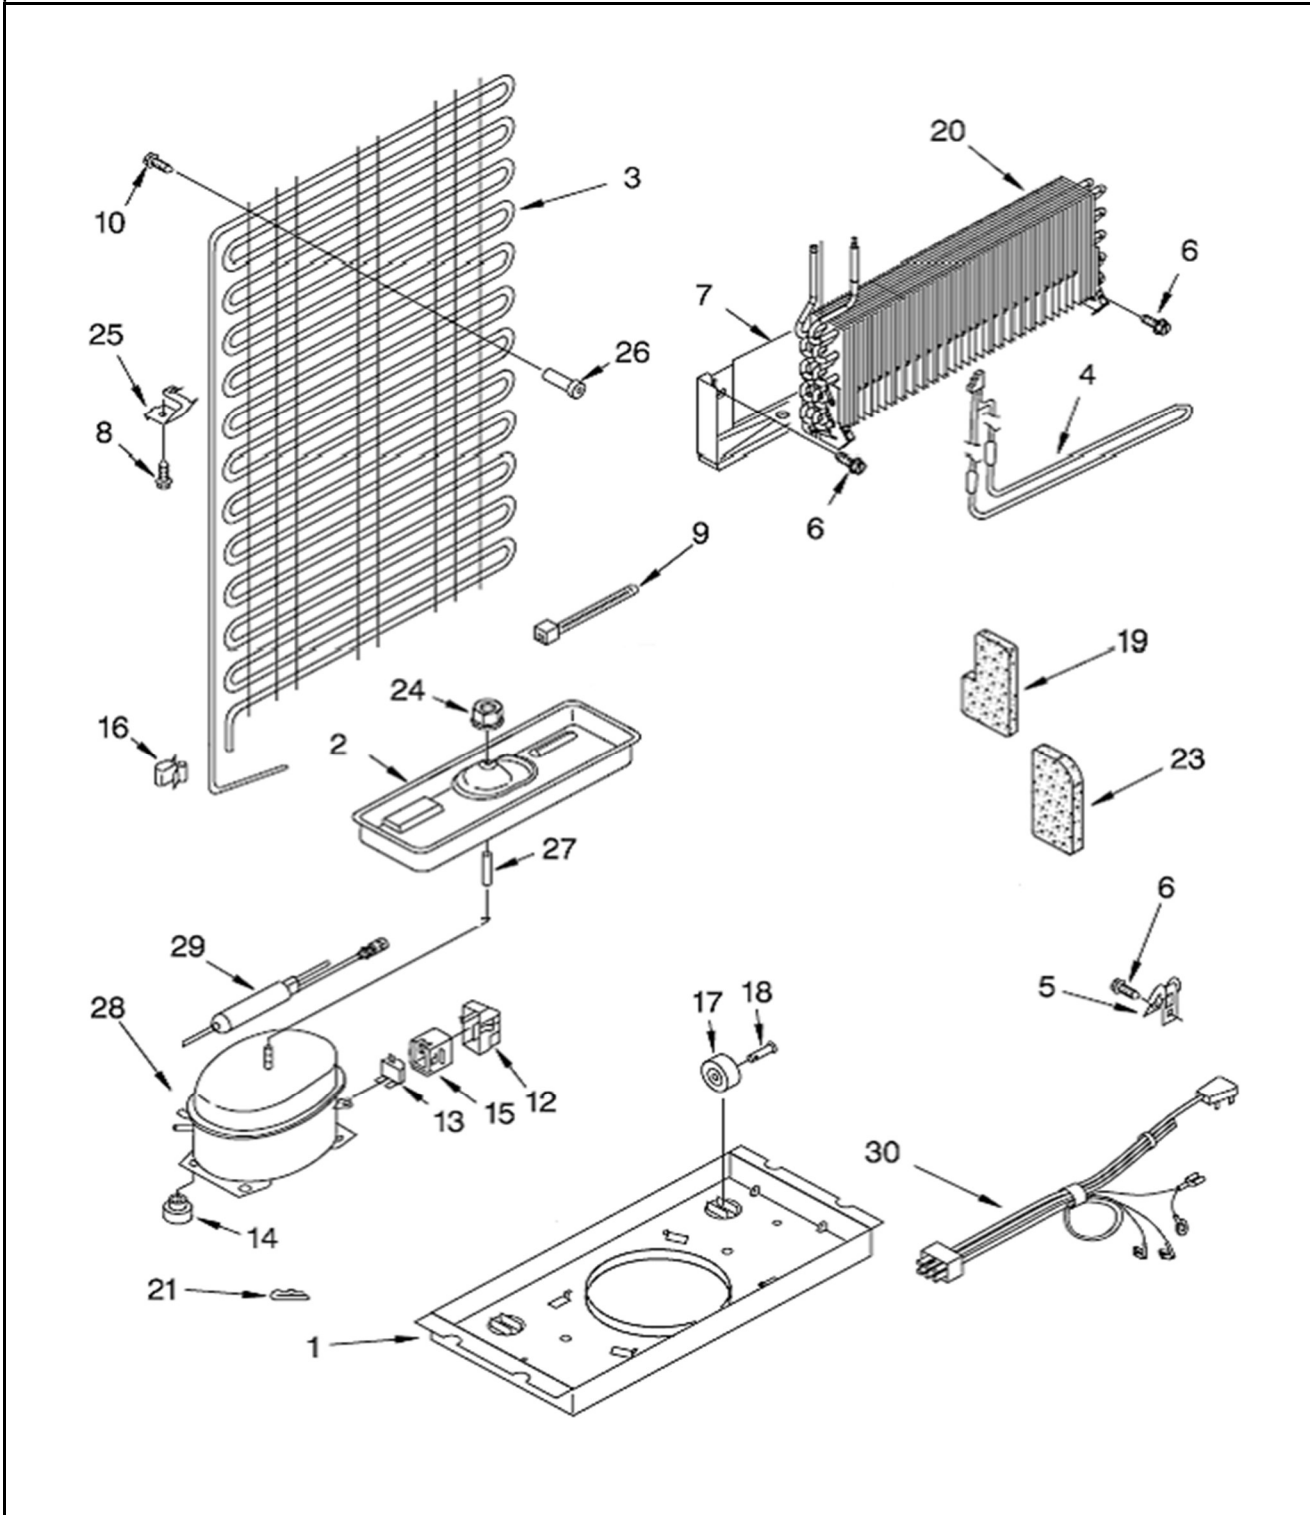

REFRIGERADOR WT8505Q00

Marca	Whirlpool
Capacidad	18 pies
Color	Blanco

Sistema Sellado