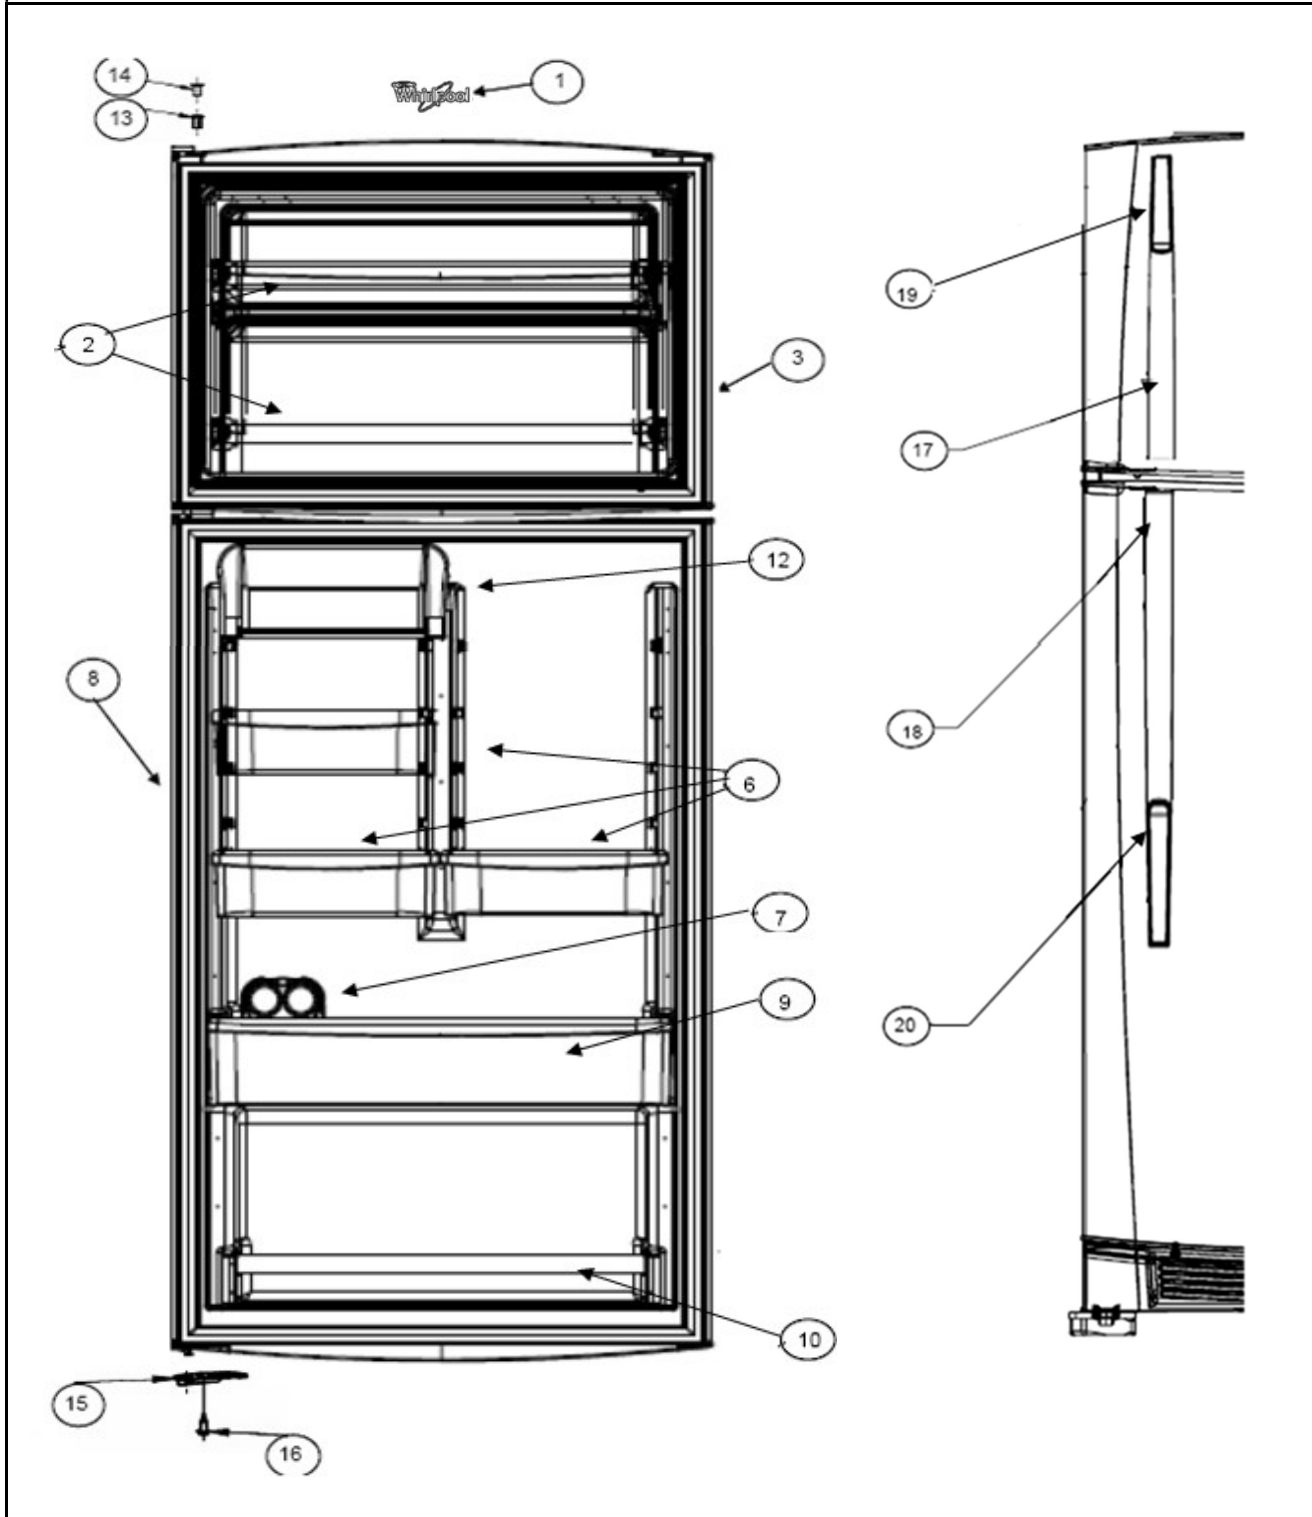

REFRIGERADOR WT8505Q00

Marca	Whirlpool
Capacidad	18 pies
Color	Blanco

Puertas