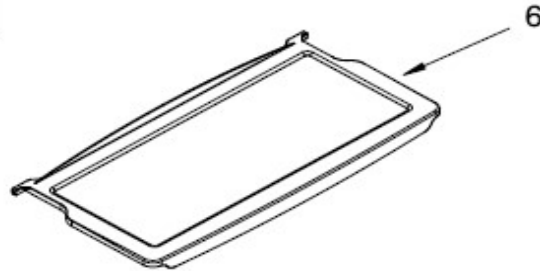

REFRIGERADOR WT8505Q00

| | |
|-----------|-----------|
| Marca | Whirlpool |
| Capacidad | 18 pies |
| Color | Blanco |

Parrillas / Cajones

FREEZER

REFRIGERATOR

Twist Ice

REFRIGERADOR WT8505Q00

| Marca | | Whirlpool | |
|---------------------|----------------------------------|------------------|-----------------|
| Capacidad | | 18 pies | |
| Color | | Blanco | |
| Parrillas / Cajones | | | |
| R e f | Descripción | C a n t | Numero de Parte |
| 2 | Ensamble parrilla refrigerador | 2 | W10370896 |
| 3 | Vidrio para cubierta legumbreira | 1 | W10366172 |
| 4 | Cajon legumbreiro | 2 | 2256704 |
| 4.1 | Barandilla cajon legumbreiro | 2 | W10366174 |
| 5 | Cubierta cajon legumbreiro | 1 | 2222031 |
| 6 | Ensamble parrilla congelador | 1 | W10283860 |
| 7 | Sujetador cajon de carnes | 1 | W10258418 |
| 8 | Cajón de carnes | 1 | W10366191 |
| 9 | Cuerpo control de humedad | 1 | 2212446 |
| 10 | Deslizador control de humedad | 1 | 2176222 |
| 17 | Soporte Twist Ice | * | 2265367 |
| 18 | Ensamble charola de hielo twist | 1 | W10315294 |
| 19 | Contenedor hielos | 1 | W10366171 |
| 20 | Tornillo sujetador soporte | * | *** |