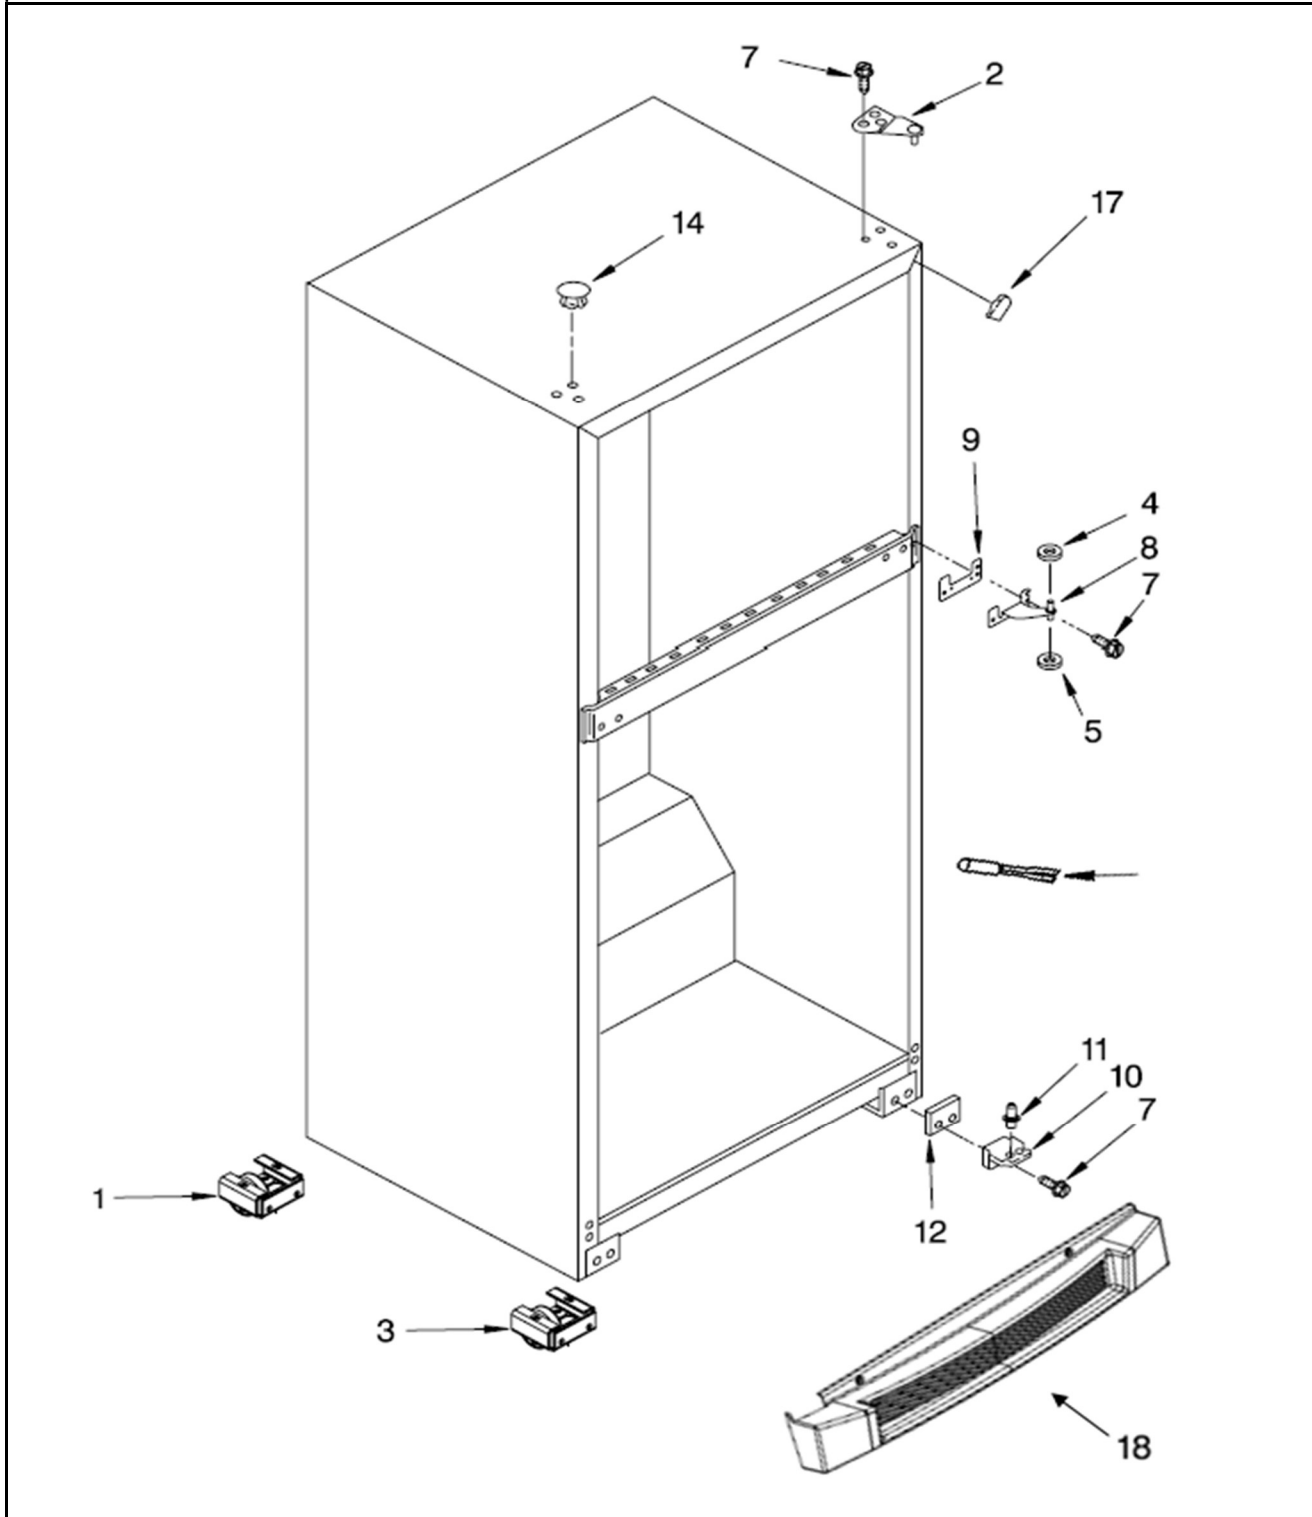

REFRIGERADOR WT8505Q00

| | |
|-----------|-----------|
| Marca | Whirlpool |
| Capacidad | 18 pies |
| Color | Blanco |

Gabinete

REFRIGERADOR WT8505Q00

| Marca | | Whirlpool | |
|----------------------|---|----------------------------|------------------------|
| Capacidad | | 18 pies | |
| Color | | Blanco | |
| Gabinete | | | |
| R e f | Descripción | C a n t | Numero de Parte |
| 1 | Roller trasero | 2 | 2265358 |
| 2 | Bisagra superior | 1 | W10300065 |
| 3 | Roller delantero | 2 | 2264963 |
| 4 | Arandela plana | ** | *** |
| 5 | Arandela plana | ** | *** |
| 7 | Tornillo 12-24x0.700 AHW | ** | *** |
| 8 | Bisagra central | 1 | 2166086 |
| 9 | Separador bisagra central | 1 | 2166043 |
| 10 | Bisagra inferior | 1 | 2325489 |
| 11 | Pin Bisagra Inferior | 1 | 2325483 |
| 12 | Separador bisagra inferior | 1 | 2201567 |
| 14 | Tapón para tornillo parte intermedia (Gabinete) | ** | *** |
| 15 | Tapón para agujero de bisagra (Gabinete) | 3 | 2201012 |
| 17 | Vista para esquina gabinete | 2 | 2166003 |
| 18 | Zoclo | 1 | 2319304W |