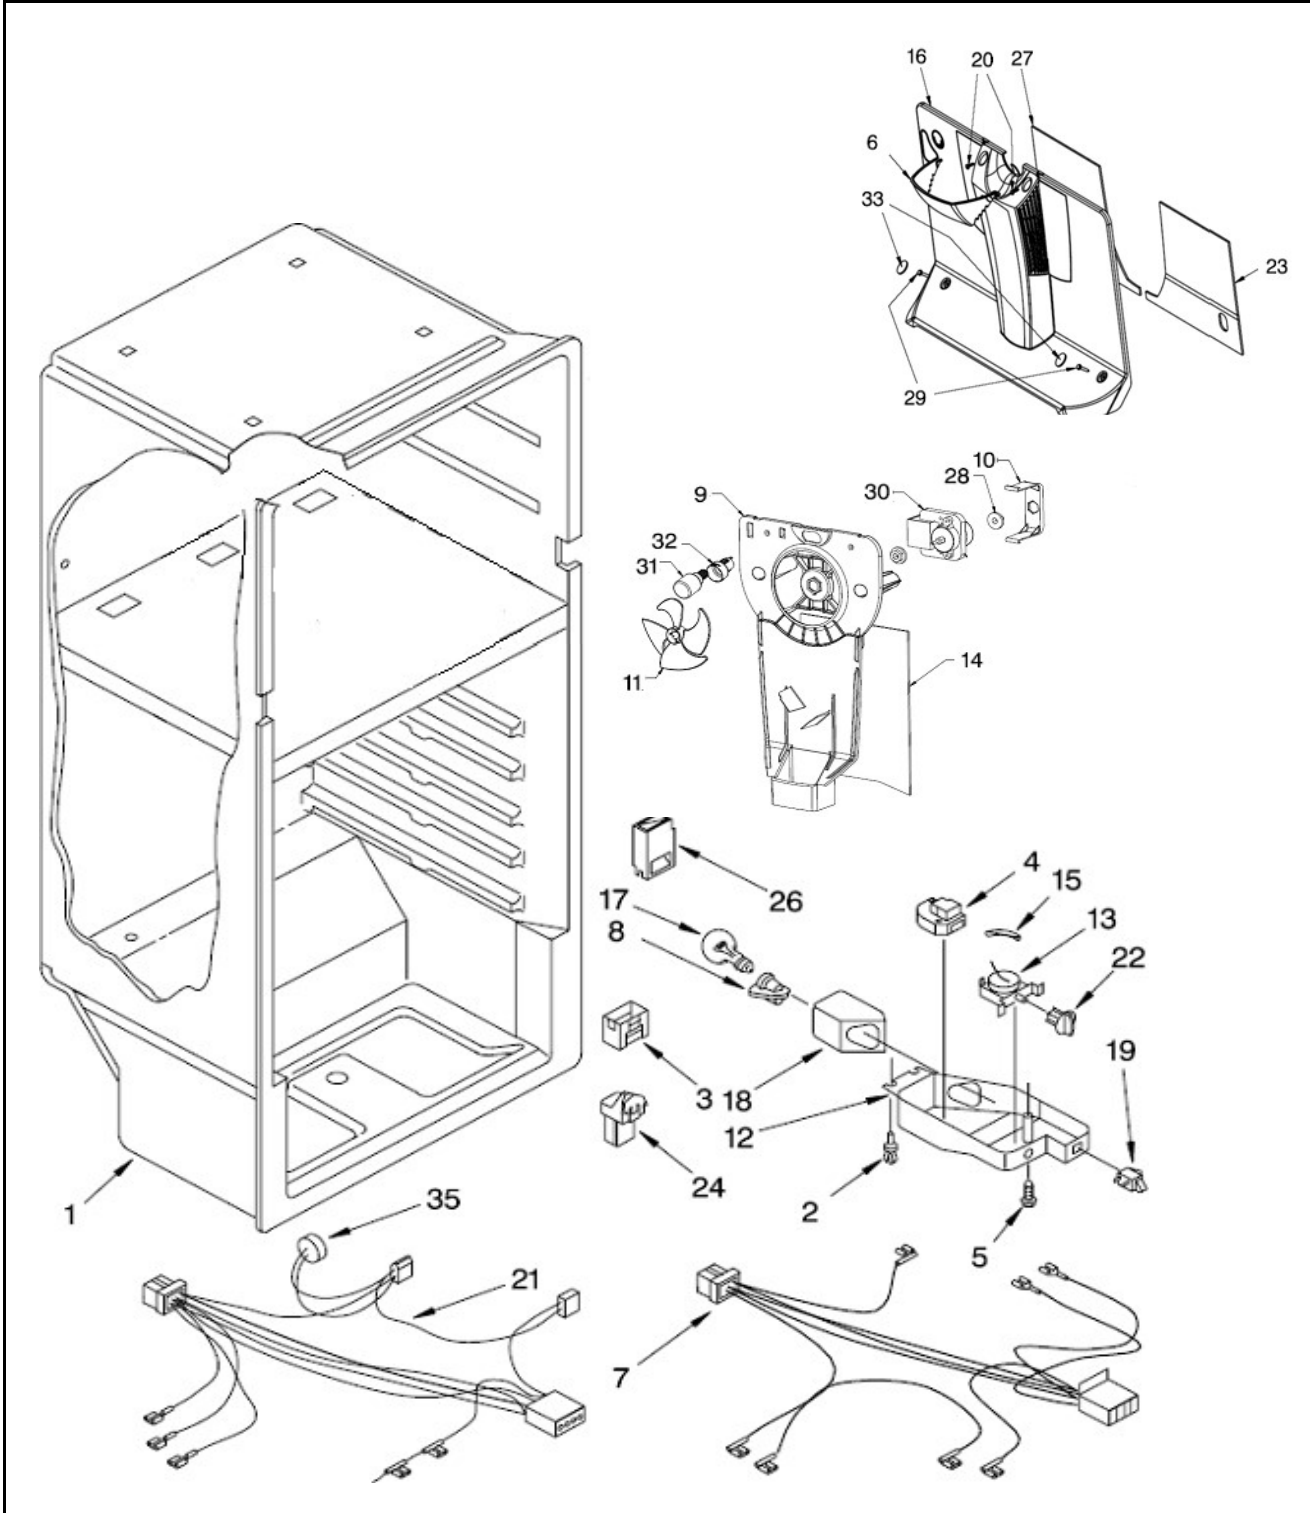

REFRIGERADOR WT8505Q00

| | |
|-----------|-----------|
| Marca | Whirlpool |
| Capacidad | 18 pies |
| Color | Blanco |

Sistema de aire / Caja control

REFRIGERADOR WT8505Q00

| Marca | | Whirlpool | |
|--------------------------------|--|------------------|-----------------|
| Capacidad | | 18 pies | |
| Color | | Blanco | |
| Sistema de aire / Caja control | | | |
| R e f | Descripción | C a n t | Numero de Parte |
| 1 | Cabinet | ** | *** |
| 2 | Rivet para cubierta difusor de aire | ** | *** |
| 3 | Cubierta difusor de aire | 1 | 2183061 |
| 4 | ADC, Defrost | 1 | 2303825 |
| 5 | Tornillo 6-20 X .500 | ** | *** |
| 6 | Light cover FC | 1 | 2263272 |
| 7 | Arnes caja de control | 1 | 2265603 |
| 8 | Socket refrigerador | 1 | 2162085 |
| 9 | Tapa trasera evaporador | 1 | W10353615 |
| 10 | Retenedor motor evaporador | 1 | 2263290 |
| 11 | Aspas para motor evaporador | 1 | 2169142 |
| 12 | Caja de control deshielo mecanico | 1 | W10368746 |
| 13 | Termostato | 1 | 2325701 |
| 14 | Tapa aislada trasera del soporte del motor | 1 | 2266169 |
| 15 | Funda para termostao | 1 | 1118680 |
| 16 | Cubierta evaporador ensamble | 1 | W10367621 |
| 17 | Foco | 1 | 527949 |
| 18 | Light shield | 1 | 9791702 |
| 19 | Switch del foco | 1 | 999335 |
| 20 | Tornillo 8-18 X 3.000 | ** | *** |
| 21 | Ensamble arnes congelador (incluye 35) | 1 | W10290505 |
| 22 | Perilla de control | 1 | 2202885 |
| 23 | Foil backed right | 1 | 2266167 |
| 24 | Hood And Foil | 1 | 2316186 |
| 26 | Ensamble cuerpo difusor de aire | 1 | 2221992 |
| 27 | Foil backed left | 1 | 2266168 |
| 28 | Amortiguador para motor evaporador | 2 | 2264462 |
| 29 | Tornillo 8-16 X .580 MPN | ** | *** |
| 30 | Abanico fan motor | 1 | W10188389 |
| 31 | Lampara | 1 | R-31244 |
| 32 | Porta lampara | 1 | 2263413 |
| 33 | Dome cap | 2 | 2264385W |
| 35 | Bi-metal defrost | 1 | 2266067 |