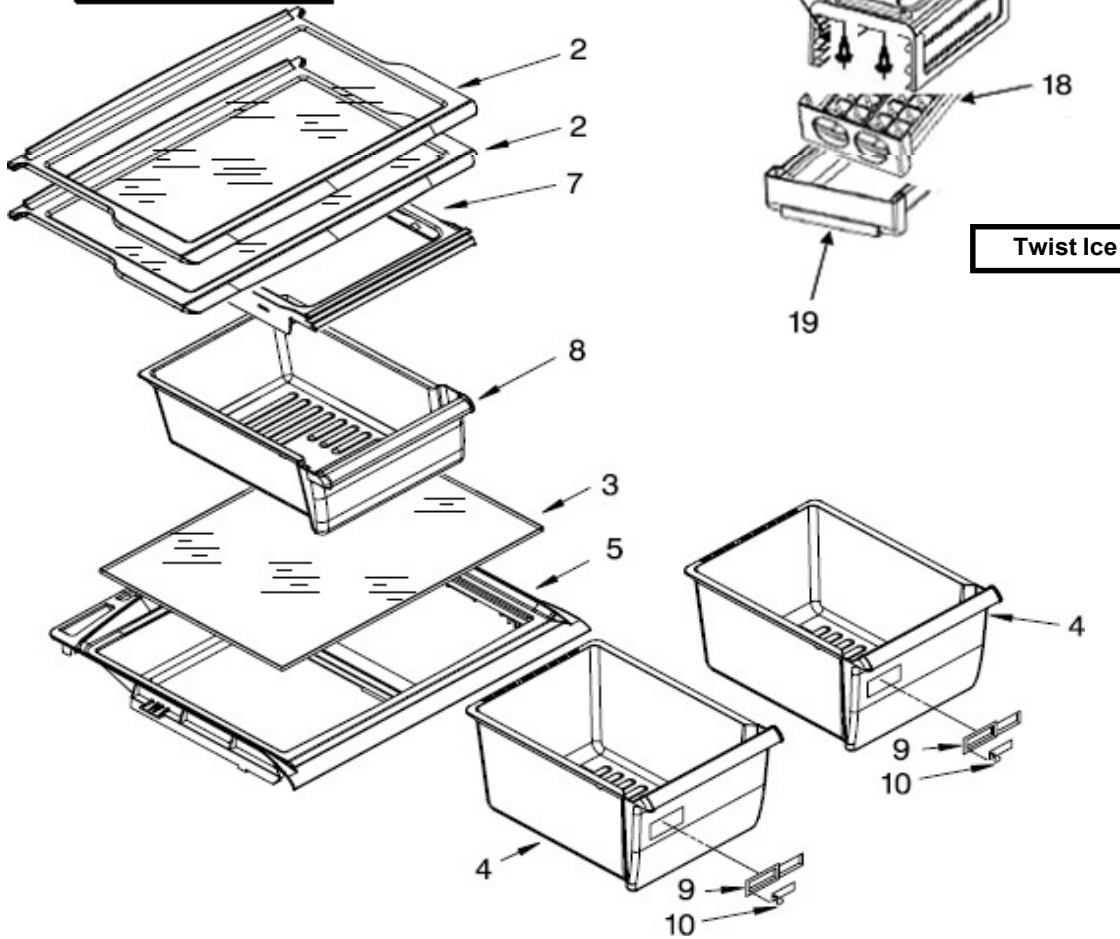

REFRIGERADOR WT8505Q00

| | |
|-----------|-----------|
| Marca | Whirlpool |
| Capacidad | 18 pies |
| Color | Blanco |

Parrillas / Cajones

FREEZER

REFRIGERATOR

Twist Ice

REFRIGERADOR WT8505Q00

| Marca | | Whirlpool | |
|---------------------|----------------------------------|------------------|-----------------|
| Capacidad | | 18 pies | |
| Color | | Blanco | |
| Parrillas / Cajones | | | |
| R e f | Descripción | C a n t | Numero de Parte |
| 2 | Ensamble parrilla refrigerador | 2 | W10370896 |
| 3 | Vidrio para cubierta legumbreira | 1 | W10366172 |
| 4 | Cajon legumbreiro | 2 | 2256704 |
| 4.1 | Barandilla cajon legumbreiro | 2 | W10366174 |
| 5 | Cubierta cajon legumbreiro | 1 | 2222031 |
| 6 | Ensamble parrilla congelador | 1 | W10283860 |
| 7 | Sujetador cajon de carnes | 1 | W10258418 |
| 8 | Cajón de carnes | 1 | W10366191 |
| 9 | Cuerpo control de humedad | 1 | 2212446 |
| 10 | Deslizador control de humedad | 1 | 2176222 |
| 17 | Soporte Twist Ice | * | 2265367 |
| 18 | Ensamble charola de hielo twist | 1 | W10315294 |
| 19 | Contenedor hielos | 1 | W10366171 |
| 20 | Tornillo sujetador soporte | * | *** |