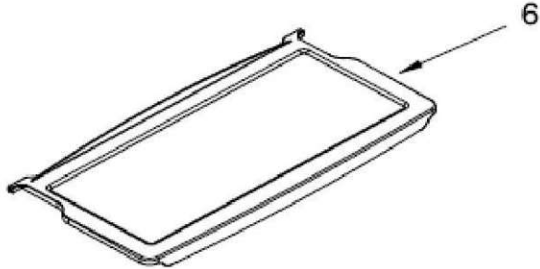

# REFRIGERADOR WT8507A01

Marca	Whirlpool
Capacidad	18 pies
Color	Inoxidable

**Parrillas / Cajones**

**FREEZER**

**REFRIGERATOR**

# REFRIGERADOR WT8507A01

Marca		Whirlpool	
Capacidad		18 pies	
Color		Inoxidable	
Parrillas / Cajones			
R e f	Descripción	C a n t	Numero de Parte
2	Ensamble parrilla refrigerador	2	W10370896
3	Vidrio para cubierta legumbreira	1	W10366172
4	Cajon legumbreiro	2	2256704
5	Cubierta cajon legumbreiro	1	2222031
6	Ensamble parrilla congelador	1	W10283860
7	Sujetador cajon de carnes	1	W10258418
8	Cajón de carnes	1	W10366191
9	Cuerpo control de humedad	1	2212446
10	Deslizador control de humedad	1	2176222
17	Soporte Twist Ice	1	2265367
18	Ensamble charola de hielo twist	1	W10315294
19	Contenedor hielos	1	W10366171
20	Tornillo sujetador soporte	*	***