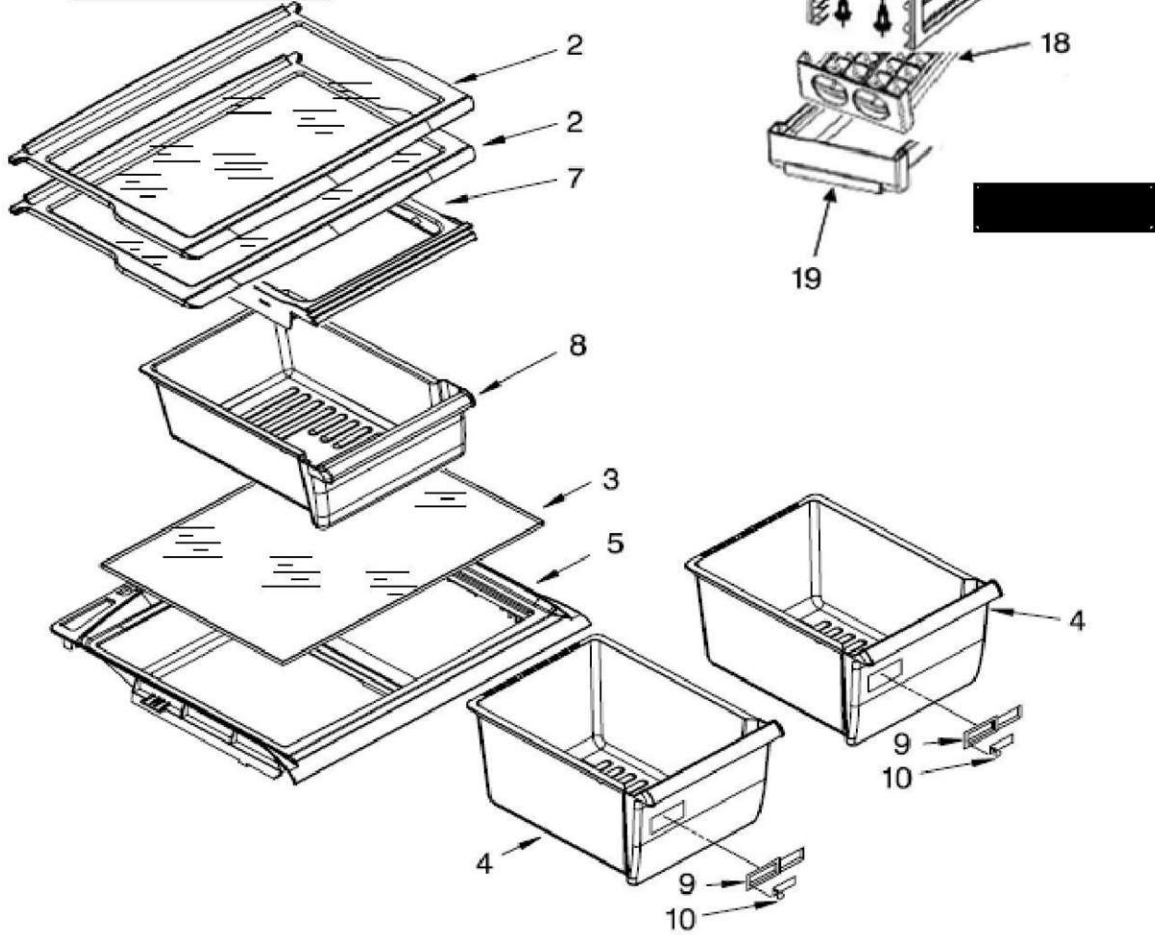

# REFRIGERADOR WT8507A01

Marca		Whirlpool	
Capacidad		18 pies	
Color		Inoxidable	
Parrillas / Cajones			
R e f	Descripción	C a n t	Numero de Parte
2	Ensamble parrilla refrigerador	2	W10370896
3	Vidrio para cubierta legumbreira	1	W10366172
4	Cajon legumbreiro	2	2256704
5	Cubierta cajon legumbreiro	1	2222031
6	Ensamble parrilla congelador	1	W10283860
7	Sujetador cajon de carnes	1	W10258418
8	Cajón de carnes	1	W10366191
9	Cuerpo control de humedad	1	2212446
10	Deslizador control de humedad	1	2176222
17	Soporte Twist Ice	1	2265367
18	Ensamble charola de hielo twist	1	W10315294
19	Contenedor hielos	1	W10366171
20	Tornillo sujetador soporte	*	***