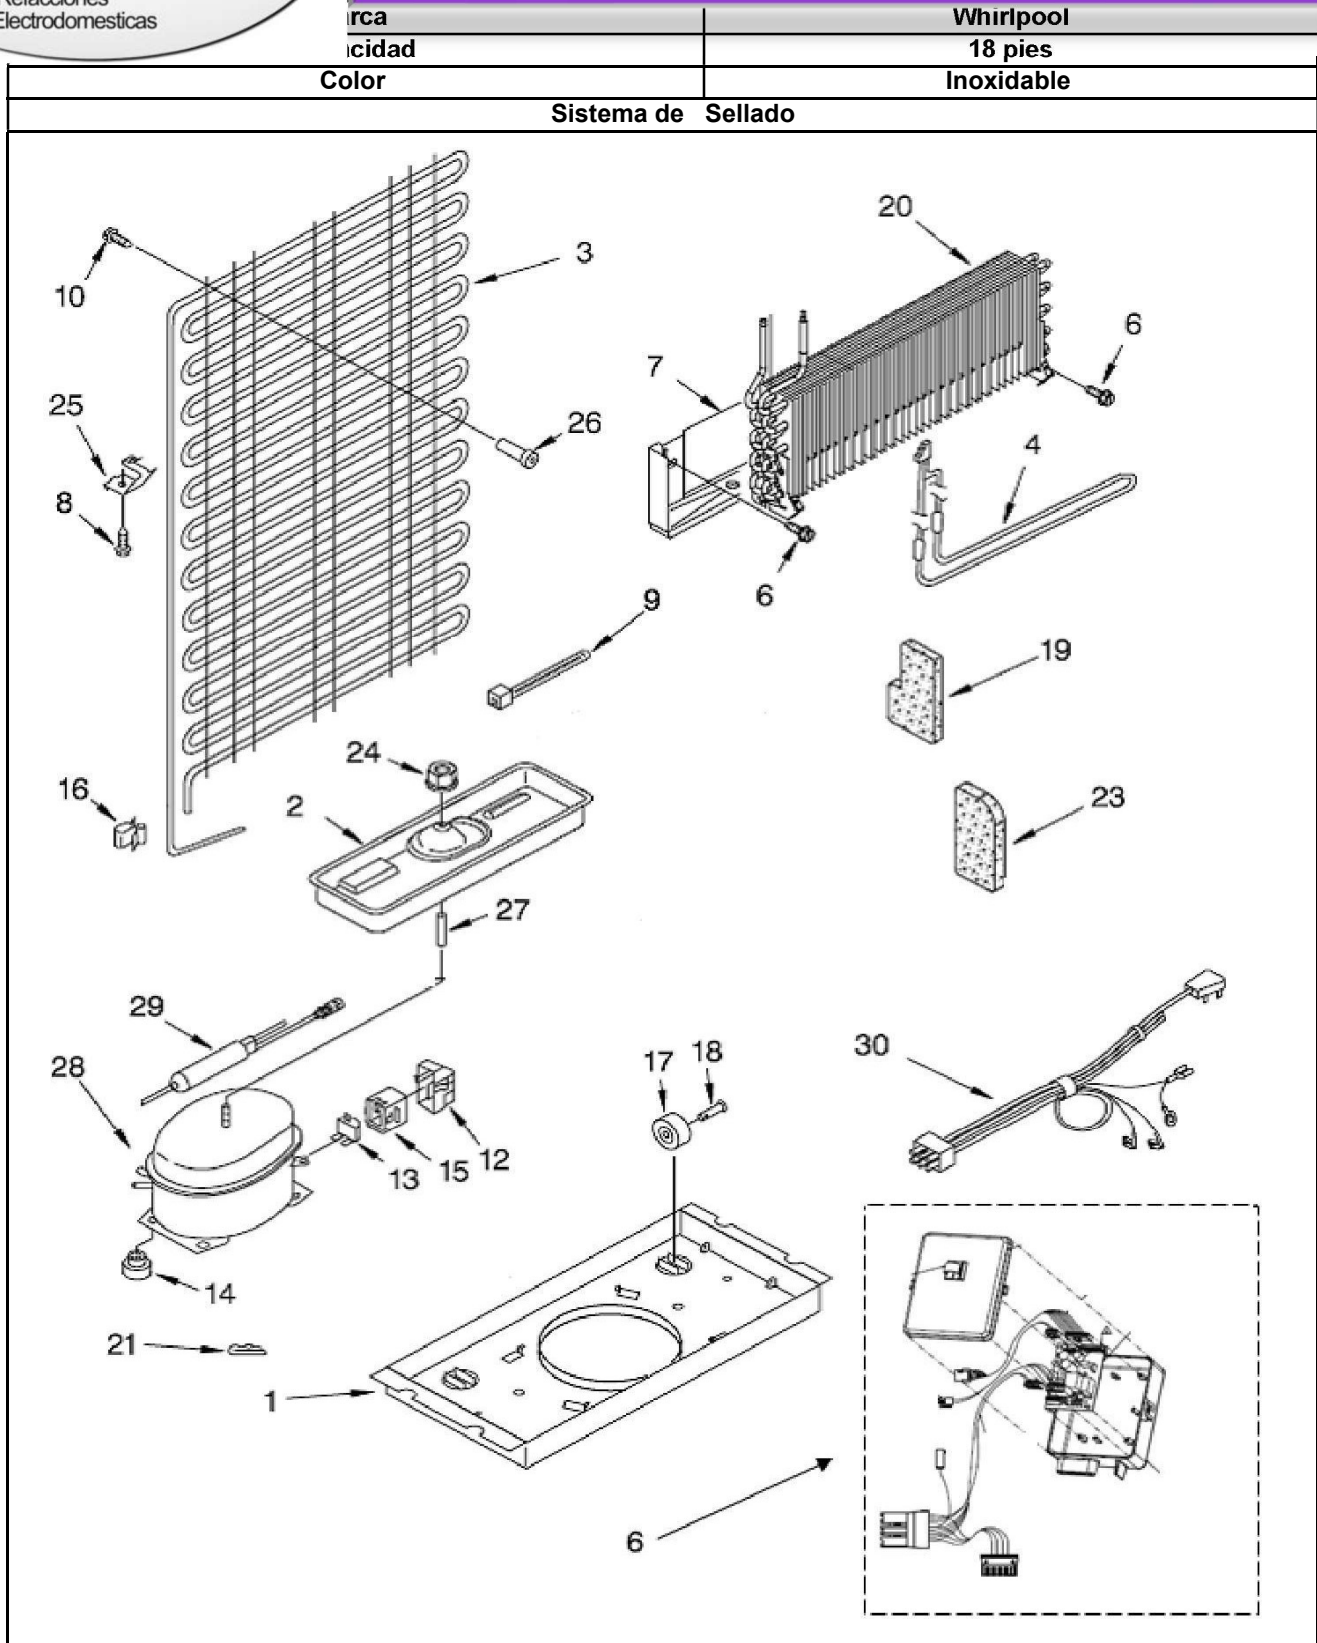

REFRIGERADOR WT8507A01

REFRIGERADOR WT8507A01

Marca		Whirlpool	
Capacidad		18 pies	
Color		Inoxidable	
Sistema Sellado			
R e f	Descripción	C a n t	Numero de Parte
1	Soporte compresor	1	W10222451
2	Charola de evaporacion	1	2321188
3	Condensador	1	W10219349
4	Heater- defrost	1	2176942
6	Tarjeta de Control Electronico	1	W10426431
7	Cubierta evaporador	1	2319224
8	Tornillo 8-18x0.600	**	***
9	Abrazadera plastica	**	***
10	Tornillo 8-18x0.600	**	***
12	Cover, Terminal	**	***
13	Capacitor	1	2264017
14	Amortiguador para compresor	4	2222084
15	Relevador/protector termico (Combo Device)	1	W10330834
16	Clip para combo device	1	2263628
17	Roller	1	2150304
18	Rivet axle	1	2262072-M
19	Wedge-evap	1	2262191
20	Ensamble evaporador	1	2263920
21	Clip compresor	4	24364001
23	Wedge-evap	1	2262192
24	Tuerca hexagonal	1	999299
25	Clip condensador	2	2172892
26	Bracket condenser	**	***
27	Separador de condensador	2	2258452
28	Compresor	1	W10162399
29	Filtro secador	1	W10190413
30	Arnes tomacorriente principal	1	W10151651