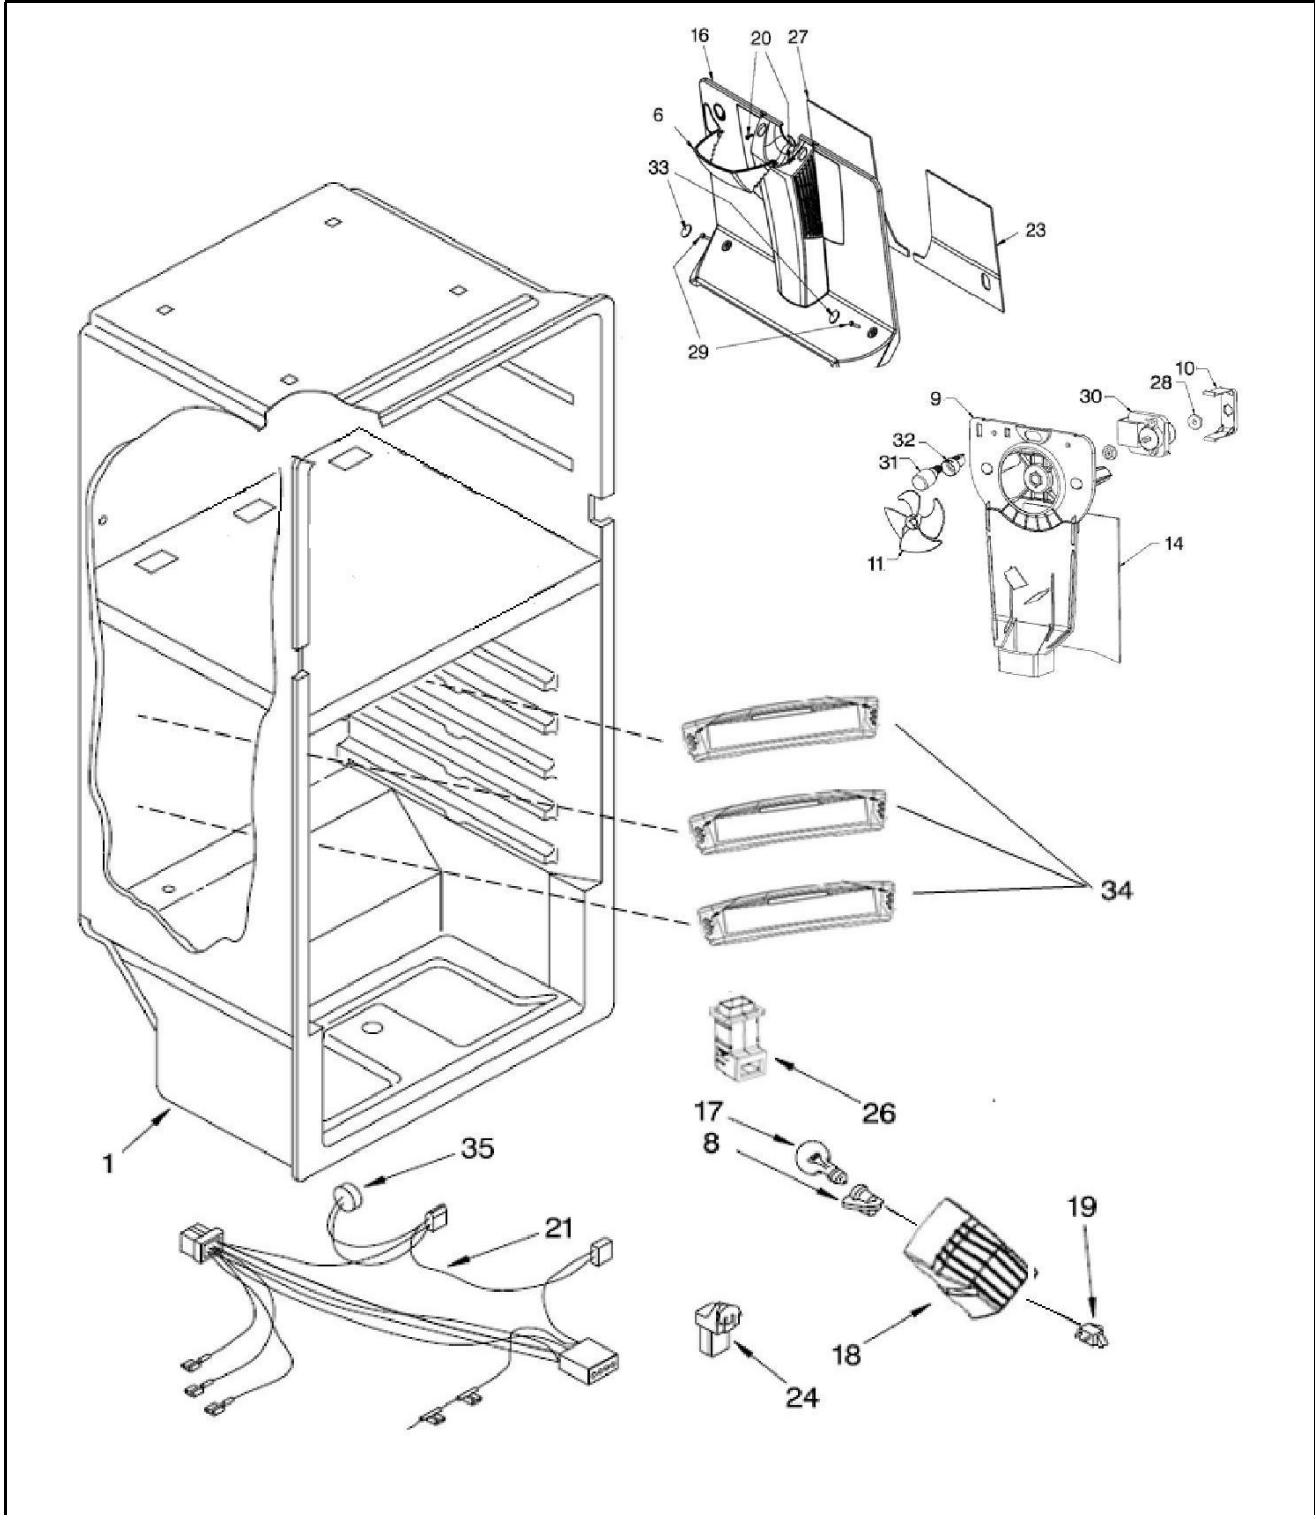

REFRIGERADOR WT8507A01

Marca	Whirlpool
Capacidad	18 pies
Color	Inoxidable

Sistema de aire / Caja control