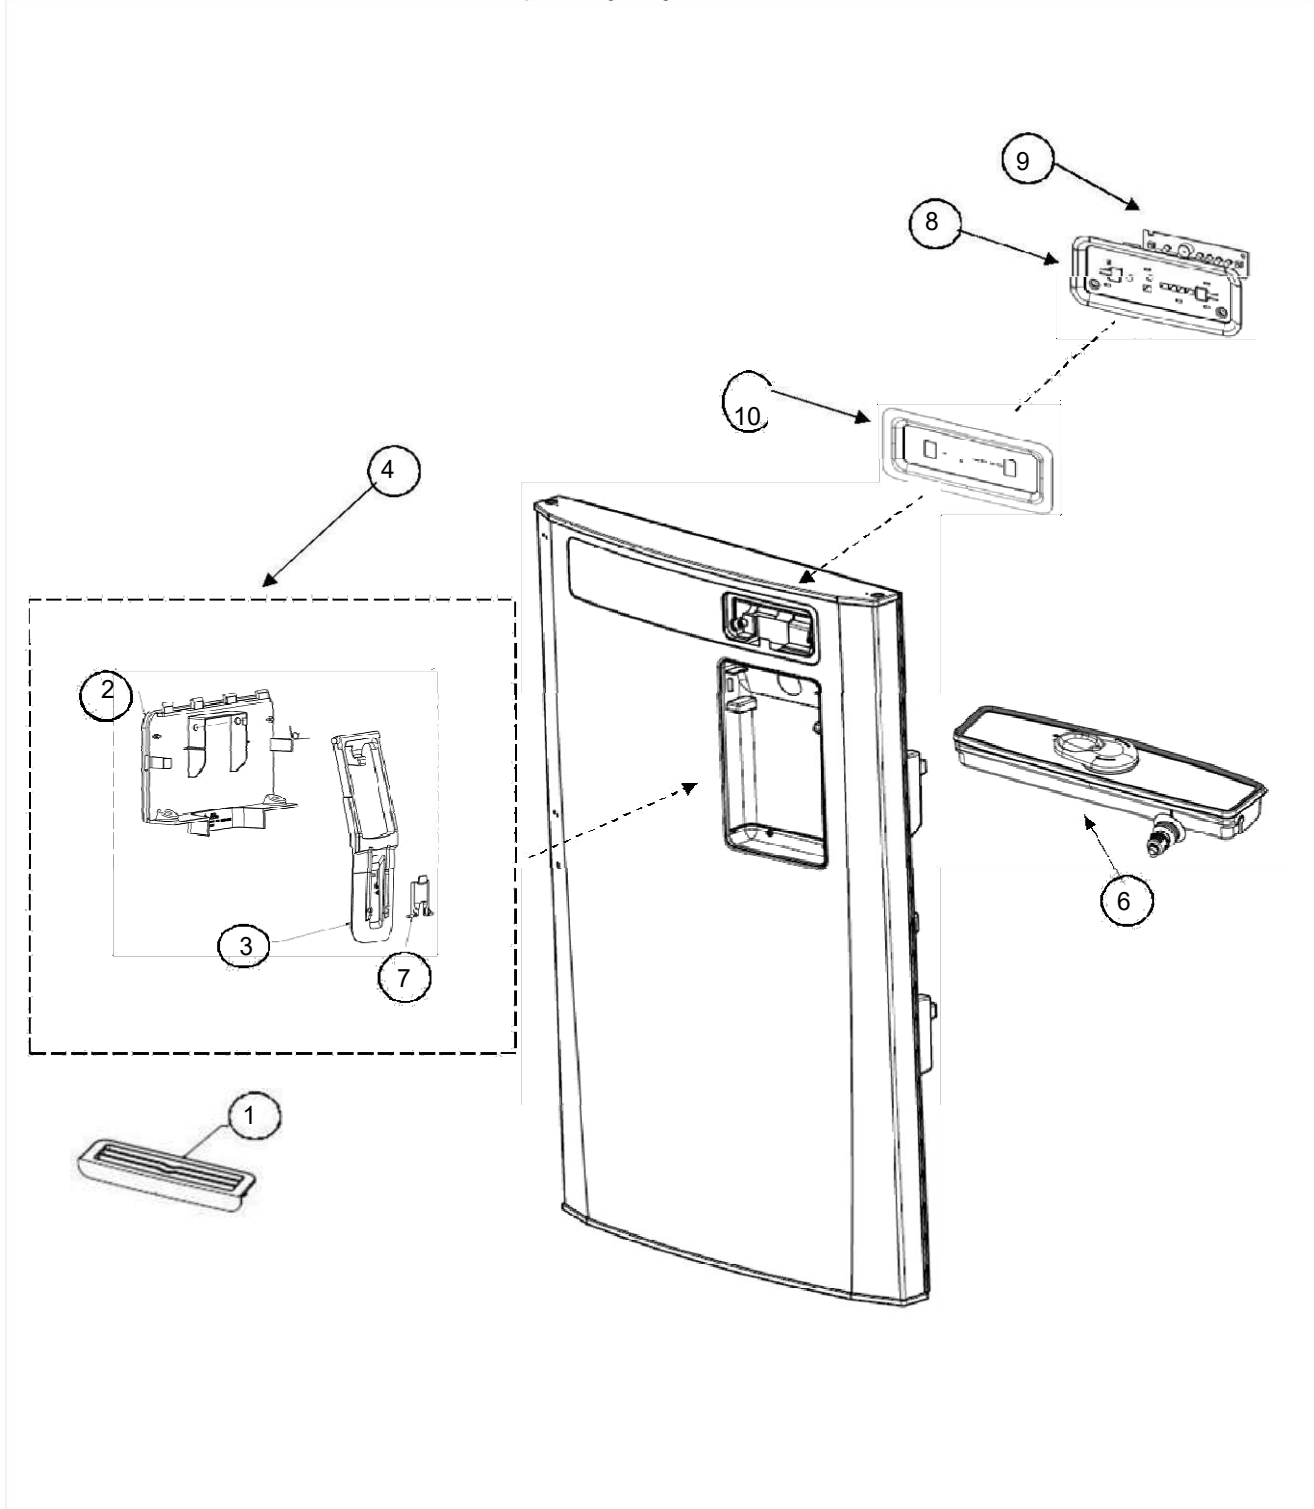

REFRIGERADOR WT8507A01

Marca	Whirlpool
Capacidad	18 pies
Color	Inoxidable
Dispenser y Tarjeta de control