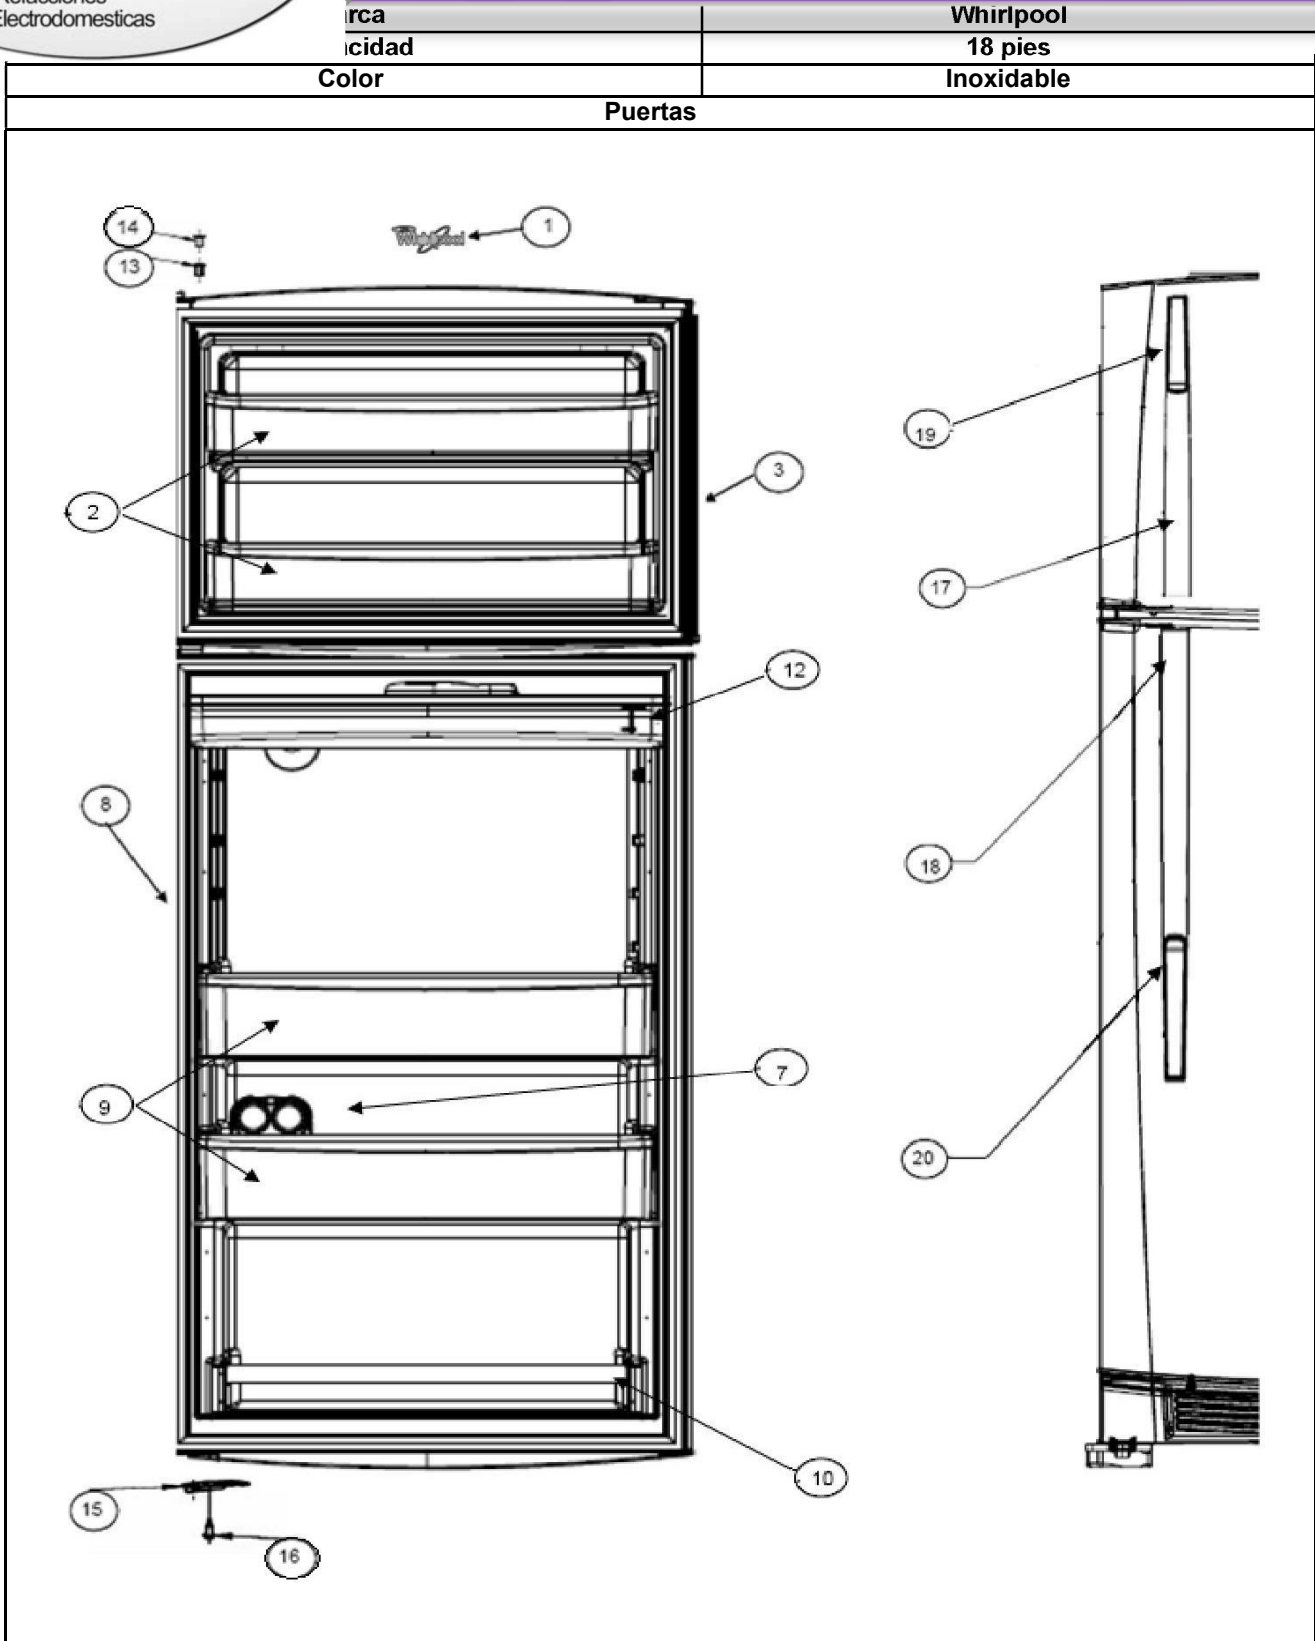

REFRIGERADOR WT8507A01

REFRIGERADOR WT8507A01

Marca		Whirlpool	
Capacidad		18 pies	
Color		Inoxidable	
Puertas			
R e f	Descripción	C a n t	Numero de Parte
1	Placa marca Whirlpool	1	W10393264
2	Anaquele congelador	2	W10366642
3	Puerta ensamble congelador	1	W10431340
7	Rack para huevos	1	W10343241
8	Puerta ensamble refrigerador	1	W10431363
9	Anaquele fijo refrigerador	2	W10366246
10	Barandilla refrigerador	1	W10366247
12	Ensamble tanque de agua	1	W10294132
13	Capsula de giro	2	2179167
14	Tapon para capsula de giro	1	2254517
15	Freno puerta	1	2189202
16	Tornillo 8-16 X .580 MPN SL/CR PT	**	***
17	Jaladera congelador	1	W10343206
18	Jaladera refrigerador	1	W10343203
19	Cubierta jaladera congelador	1	W10294164
20	Cubierta jaladera refrigerador	1	W10294159