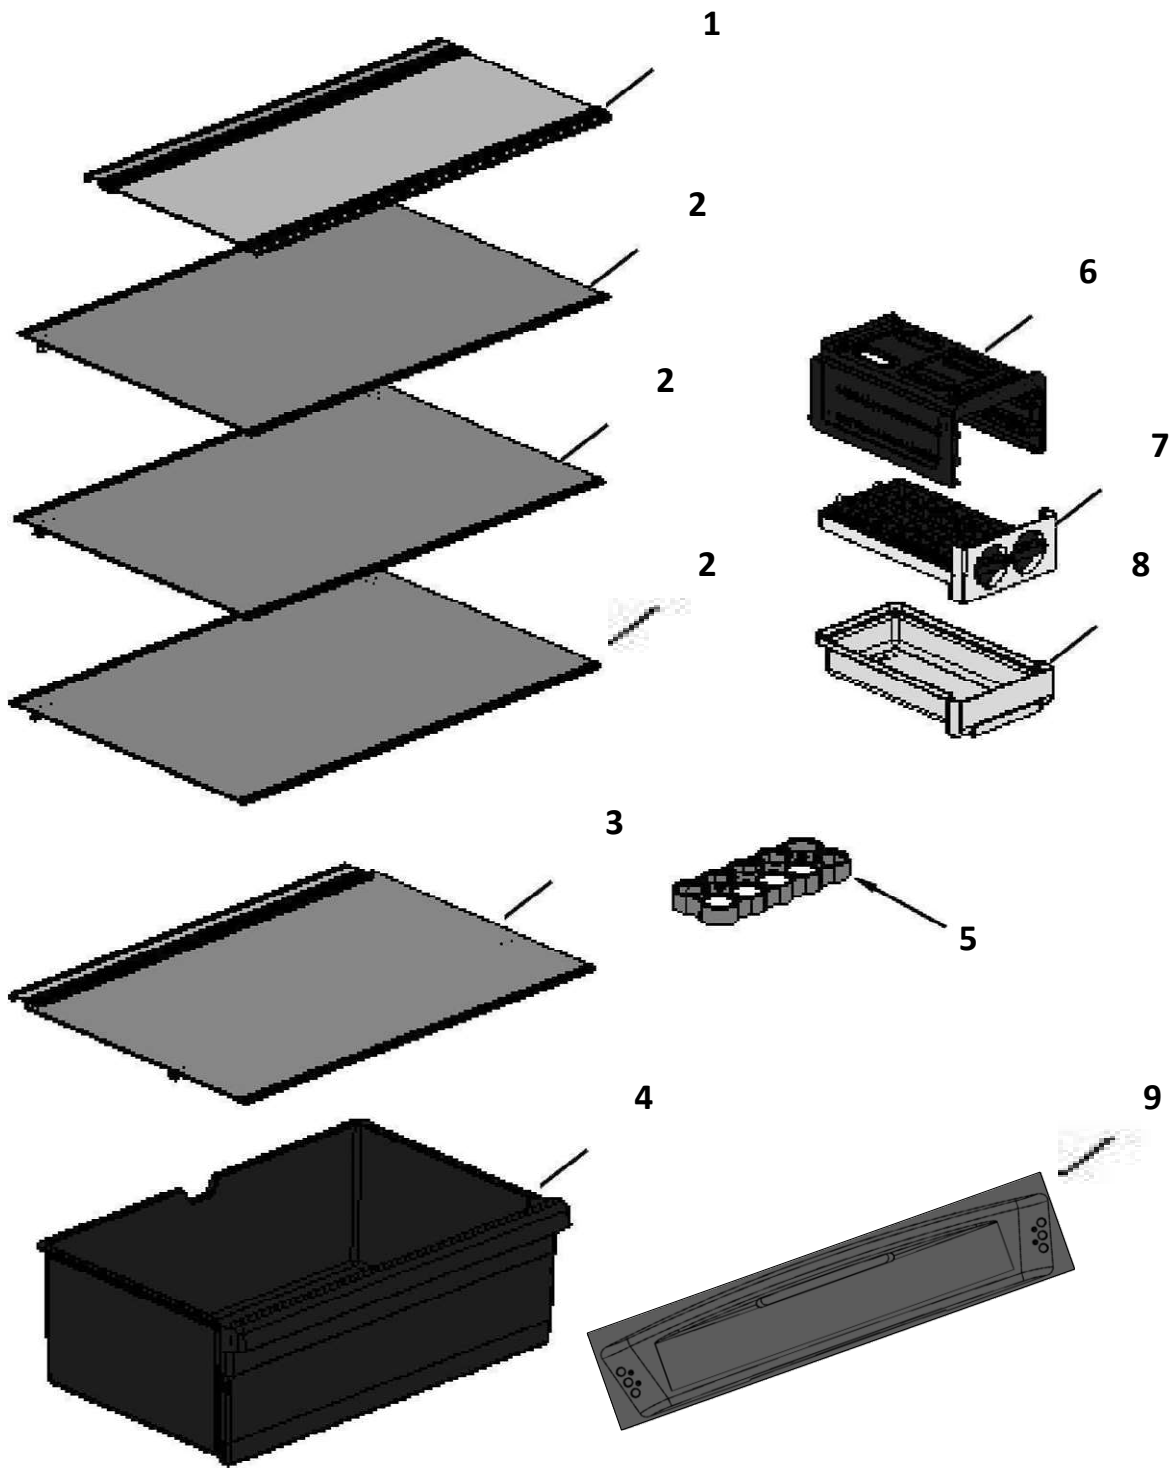

REFRIGERADOR WT8540S01

No.	Ilus.	DESCRIPCIÓN	Cant.	No. de Parte
1		Liner		<i>No Servicable</i>
2		Remache, Plástico	2	939962
3		Cubierta, Difusor de Aire	1	2252837
4		Tarjeta de Deshielo	1	2303825
5		Tornillo		<i>No Servicable</i>
7		Arnés, Caja Control	1	2265603
8		Socket, Foco	1	W10134764
9		Reten, Abanico	1	2263290
10		Portalámpara	1	W10545295
11		Aspa	1	2169142
12		Caja Control	1	W10628225
13		Termostato	1	W10511937
14		Lámpara	1	W10574850
15		Tubo Aislante, Termostato	1	1118680
16		Cubierta, Evaporador	1	W10627913
17		Luz LED	1	W10745744
18		Cubierta, Foco	1	9791702
19		Switch Puerta	1	1118894
21		Arnés Ensamble, Congelador	1	W10637496
22		Perilla, Control	1	2202885
23		Cubierta, Luz	1	2263272
24		Ducto	2	2316186
25		Cubierta Trasera, Evaporador	1	W10353615
26		Ensamble Difusor de Aire	1	W10355265
28		Amortiguador, motor	2	2264462
30		Motor Ventilador, Evaporador	1	W10188389
32		Bi-Metal	1	W10225581
33		Tornillo		<i>No Servicable</i>

REFRIGERADOR WT8540S01