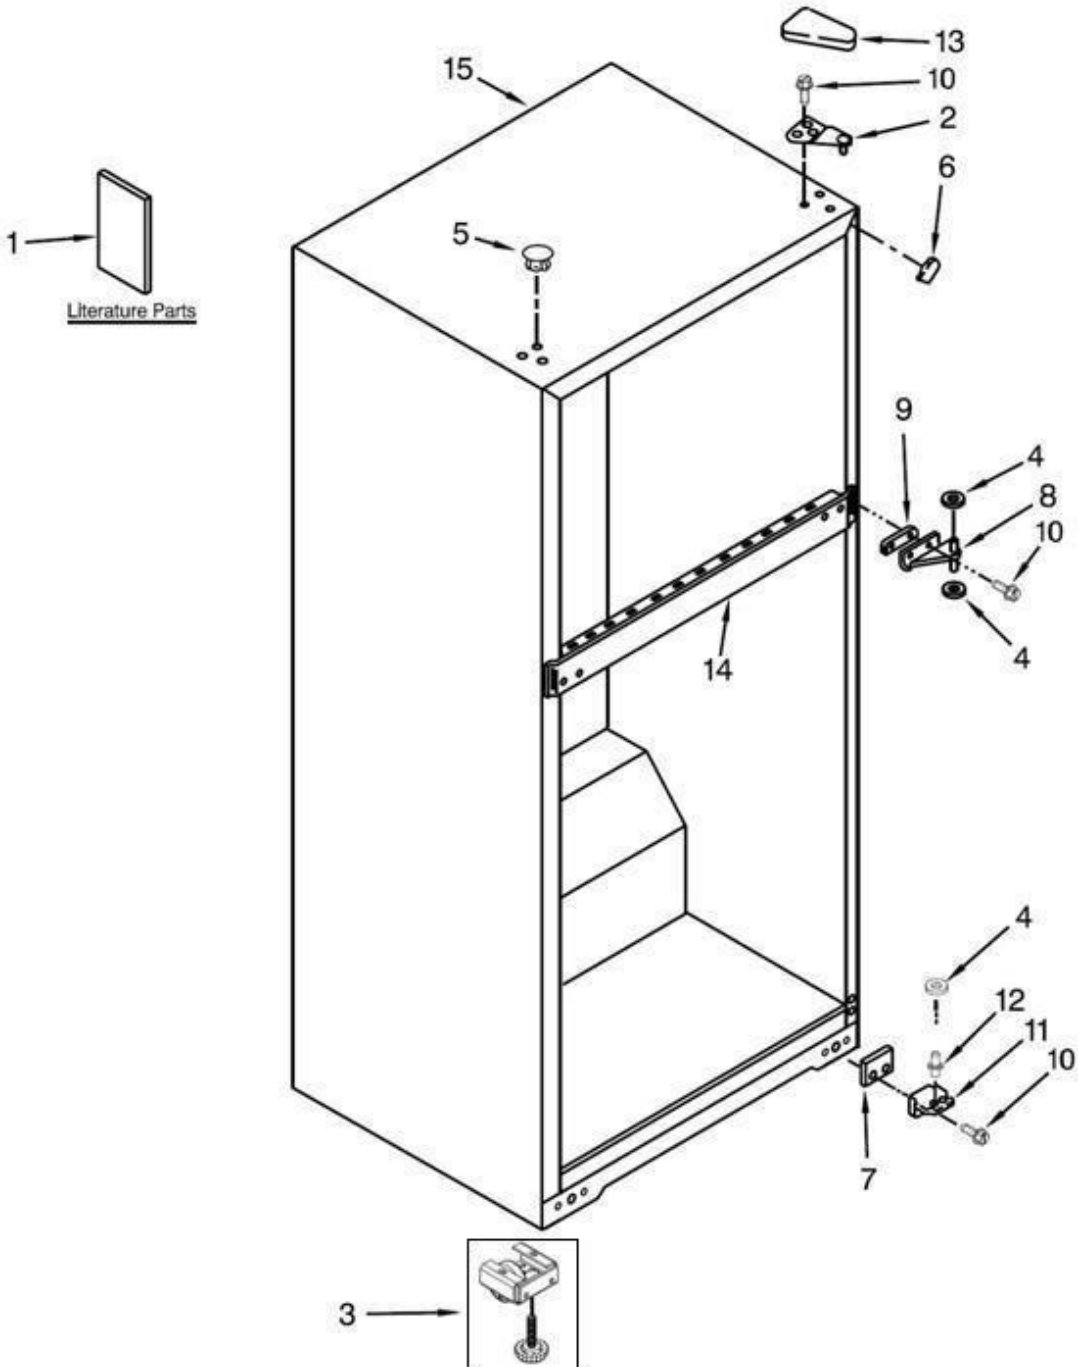

EXPLOSIONADO DE PARTES
— REFRIGERADOR TOP MOUNT —

MODELO | WT8540S01

REFRIGERADOR WT8540S01

REFRIGERADOR WT8540S01

NO.	DESCRIPCIÓN	Cant.	No. de Parte
1	Literatura		<i>No Servicable</i>
2	Ensamble Bisagra, Superior	1	W10300065
3	Ensamble Pata Niveladora	2	W10638839
4	Arandela Plástica	1	489341
5	Tapón	3	W10520304
6	Esquinero	2	W10761079
7	Cuña, Bisagra Inferior	1	2201567
8	Ensamble, Bisagra Central	1	2166086
9	Cuña, Bisagra Central	1	2166043
10	Tornillo		<i>No Servicable</i>
11	Bisagra, Inferior	1	2325482
12	Pivote, Bisagra Inferior	1	2325483
13	Cubierta, Bisagra Superior	*	***
14	Marco Intermedio		<i>No Servicable</i>
15	Gabinet		

REFRIGERADOR WT8540S01

Utilizar el número de parte **W10870896** como Kit el cual incluye "LW10867510" y "LW10867505". Para realizar cambio de puertas por primera vez de puertas acero inoxidable a Dolos.