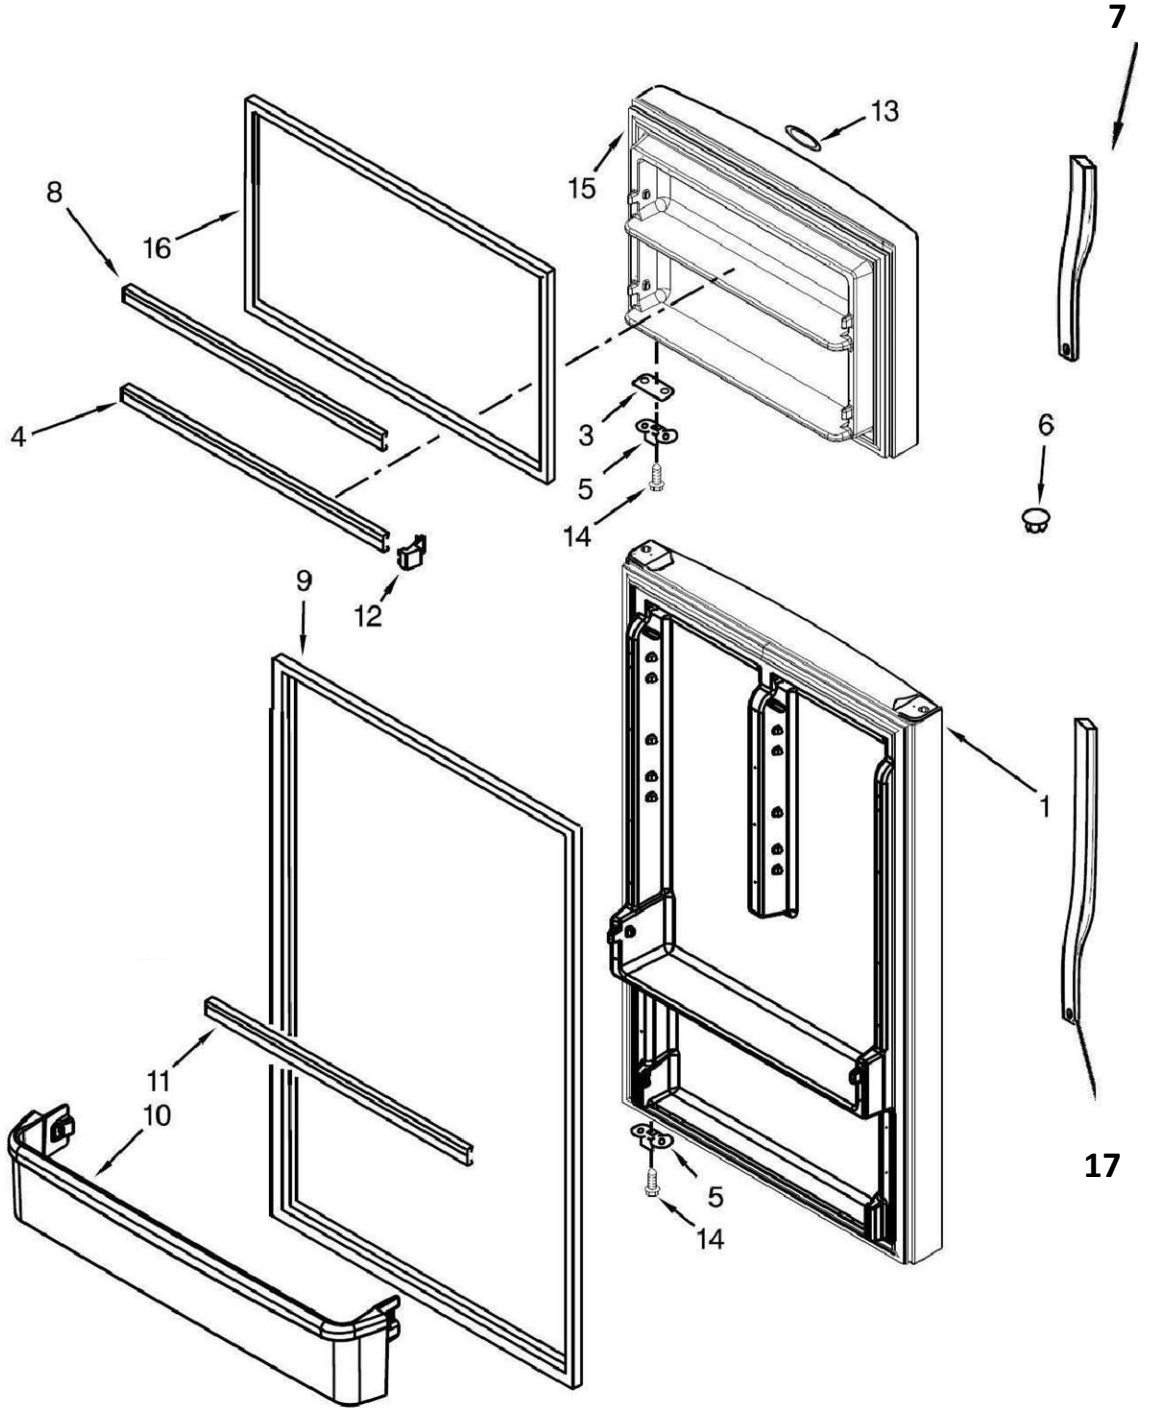

EXPLOSIONADO DE PARTES
— REFRIGERADOR TOP MOUNT —

MODELO | WT8540S01

REFRIGERADOR WT8540S01

REFRIGERADOR WT8540S01

NO.	DESCRIPCIÓN	Cant.	No. de Parte
1	Literatura		<i>No Servicable</i>
2	Ensamble Bisagra, Superior	1	W10300065
3	Ensamble Pata Niveladora	2	W10638839
4	Arandela Plástica	1	489341
5	Tapón	3	W10520304
6	Esquinero	2	W10761079
7	Cuña, Bisagra Inferior	1	2201567
8	Ensamble, Bisagra Central	1	2166086
9	Cuña, Bisagra Central	1	2166043
10	Tornillo		<i>No Servicable</i>
11	Bisagra, Inferior	1	2325482
12	Pivote, Bisagra Inferior	1	2325483
13	Cubierta, Bisagra Superior	*	***
14	Marco Intermedio		<i>No Servicable</i>
15	Gabinet		

REFRIGERADOR WT8540S01

Utilizar el número de parte **W10870896** como Kit el cual incluye "LW10867510" y "LW10867505". Para realizar cambio de puertas por primera vez de puertas acero inoxidable a Dolos.