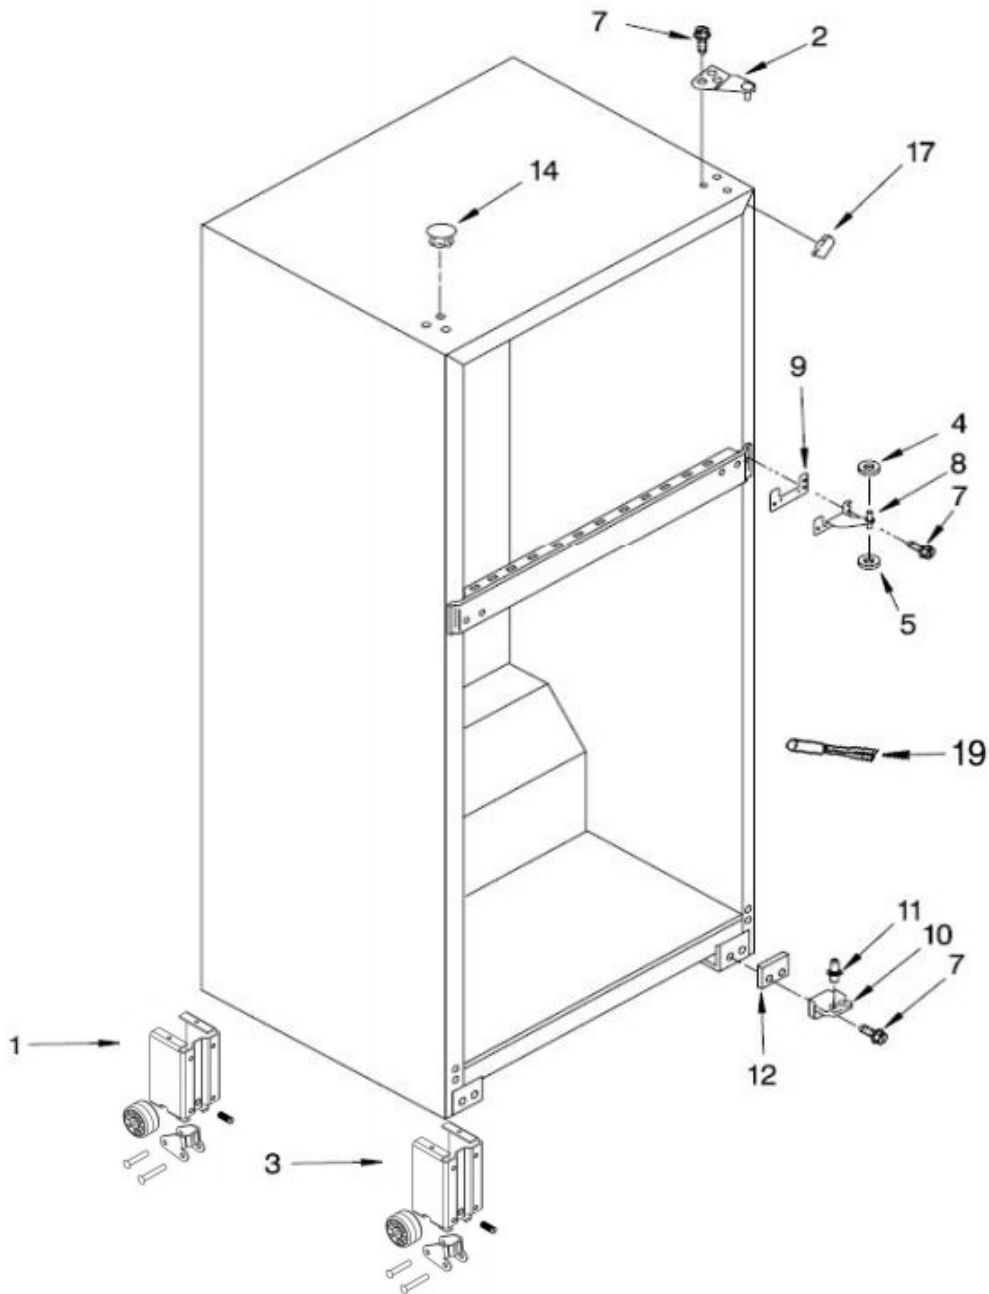

Refrigerador Whirlpool WT8740S00