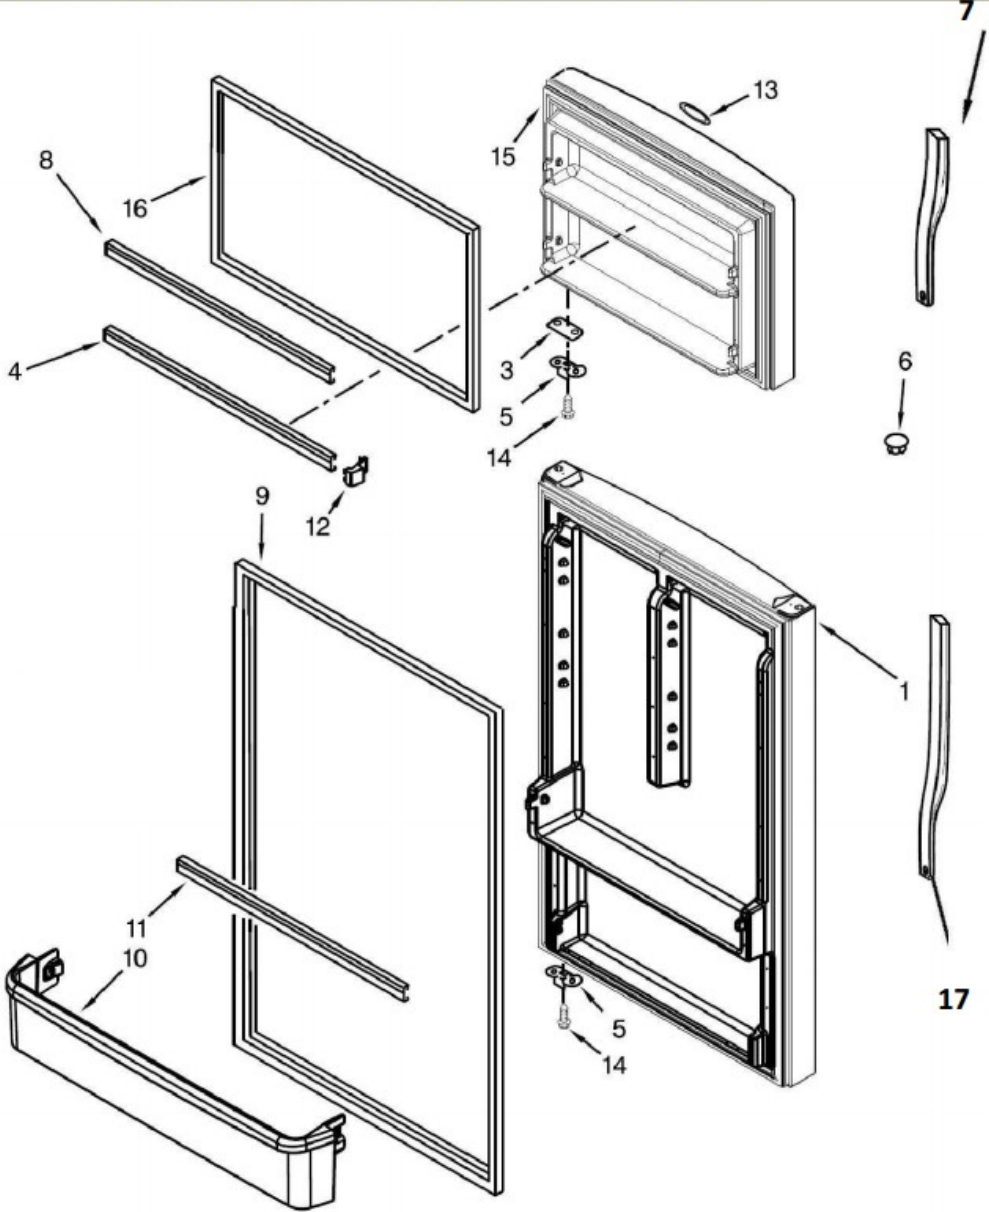

Refrigerador Whirlpool WT8740S00

Utilizar el número de parte **W10870895** como Kit el cual incluye "LW10867510" y "LW10867498". Para realizar cambio de puertas por primera vez de puertas acero inoxidable a Dolos.