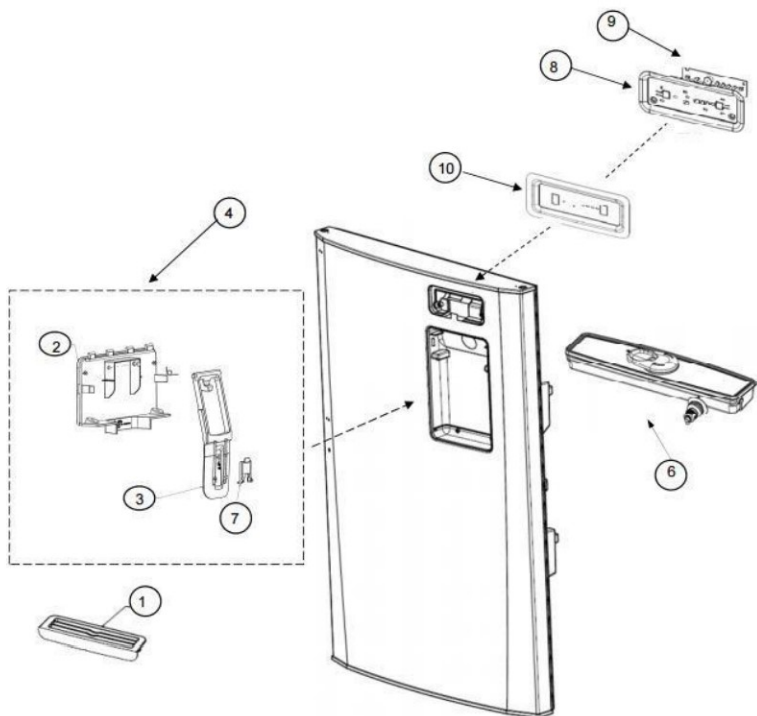

### SISTEMA DE SELLADO

**Modelo: WT8740S01**

**Color: Dolos**

**Capacidad: 18 pies**

No. Ilus.	DESCRIPCIÓN	Cant.	No. de Parte
1	Placa Soporte, Compresor	1	W10222451
2	Cincho	1	2263990
3	Condensador	1	W10219349
4	Resistencia, Deshielo	1	2176942
5	Tubo, Succión	<b><u>No Servicable</u></b>	
6	Clip, Arnés	3	2174706-M
7	Protector Térmico	1	2319224
9	Tubo de Proceso	1	2174739
10	Aislamiento	1	2215468
12	Ensamble, Cable Tomacorriente	1	W10151651
13	Filtro Secador	1	W10669573
14	Amortiguador	4	2222084
15	Kit de Arranque (Térmicos)	1	W10330832
16	Abrazadera, Cable Tomacorriente	1	549193
17	Rueda	1	W10475495
18	Eje	1	2262072-M
19	Cuña, Evaporador	<b><u>No Servicable</u></b>	
20	Ensamble, Evaporador	1	2263920
21	Charola, Evaporador	1	W10174378
22	Abrazadera	1	2263990
23	Soporte, Condensador	2	2172892
24	Soporte	<b><u>No Servicable</u></b>	
25	Capacitor	1	W10658690
26	Tornillo	<b><u>No Servicable</u></b>	
27	Compresor	1	W10507884
28	Tarjeta de Control Electrónico	1	W10557093