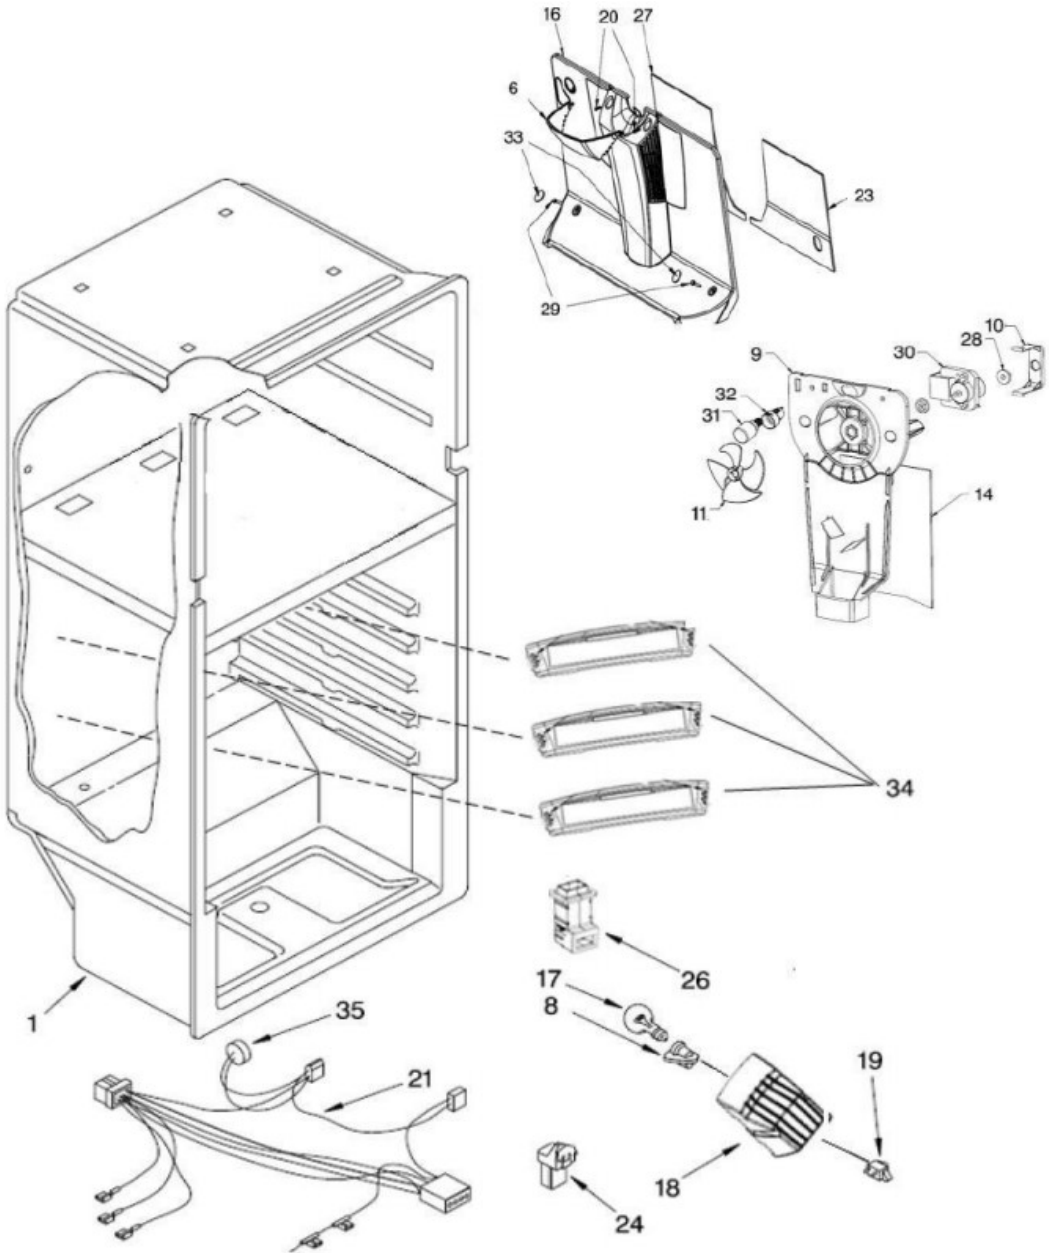

Refrigerador Whirlpool WT8740S00