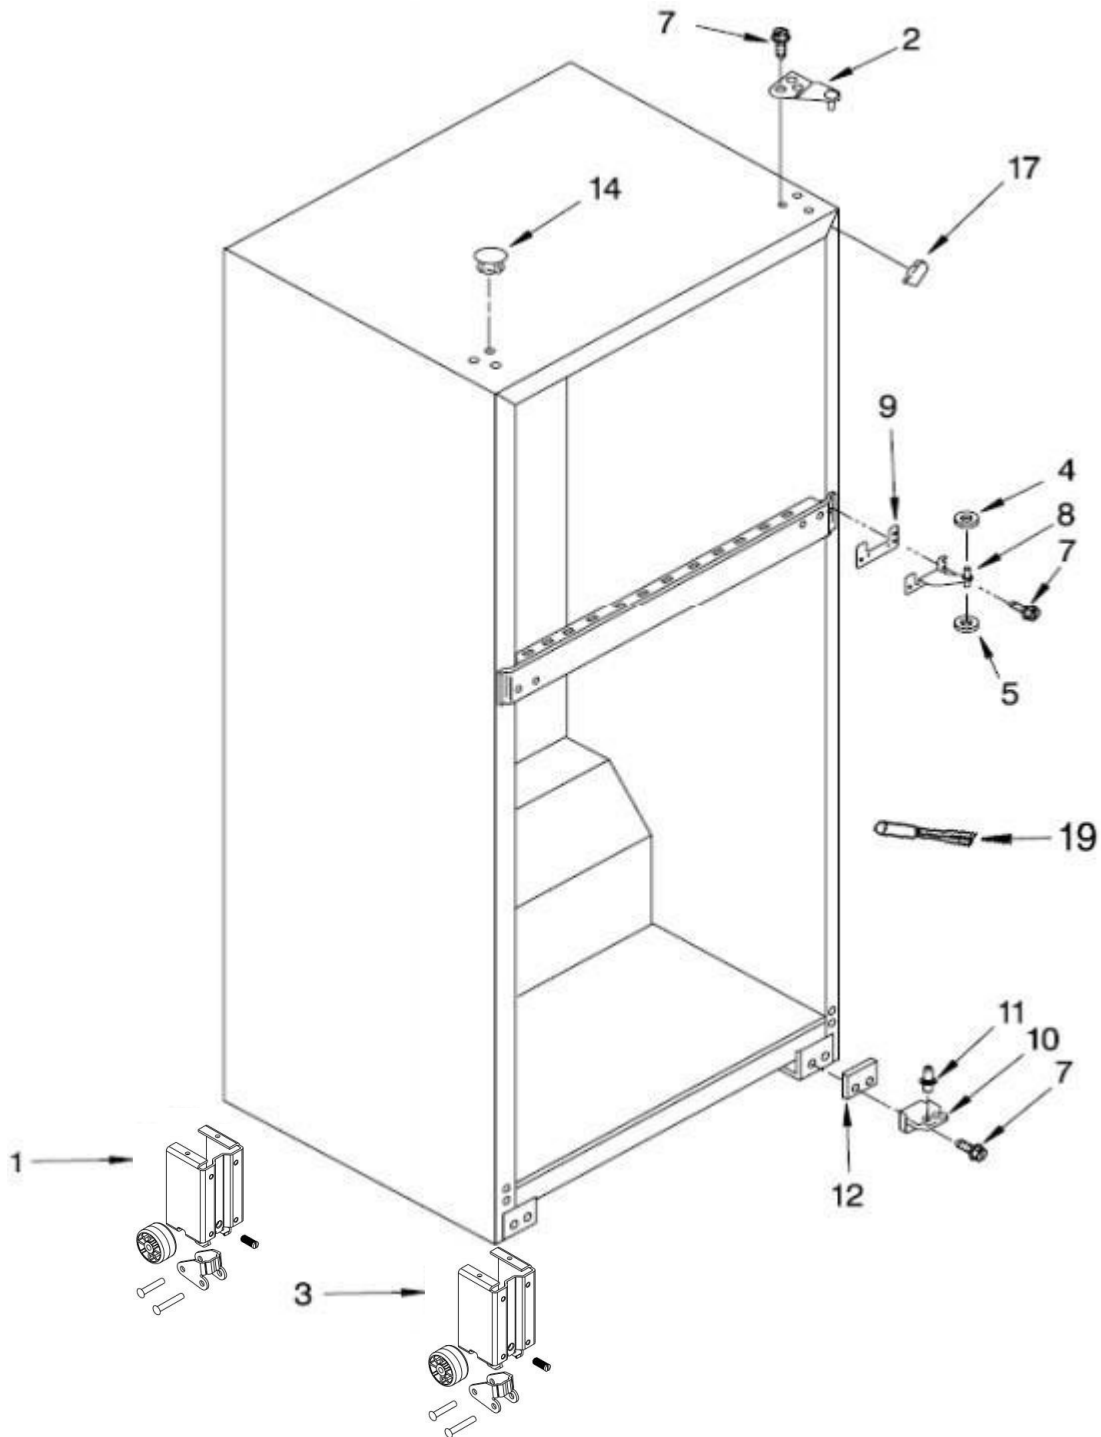

# REFRIGERADOR WT8740S01

No. Ilus.	DESCRIPCIÓN	Cant.	No. de Parte
1	Rueda Trasera, Ensamble	2	2265358
2	Ensamble Bisagra, Superior	1	W10300065
3	Rueda Delantera, Ensamble	2	2264963
4	Arandela Plástica	1	489341
5	Arandela Plástica	1	489341
7	Tornillo		<b><u>No Servicable</u></b>
8	Ensamble, Bisagra Central	1	2166086
9	Cuña, Bisagra Central	1	2166043
10	Ensamble, Bisagra Inferior	1	2325489
11	Cuña, Bisagra Superior		<b><u>No Servicable</u></b>
12	Cuña, Bisagra Inferior	1	2201567
14	Tapón para tornillo		<b><u>No Servicable</u></b>
15	Tapón para agujero bisagra		<b><u>No Servicable</u></b>
17	Vista para esquina gabinete	2	W10761079
18	Zoclo	1	W10632915
19	Termistor	1	2324246