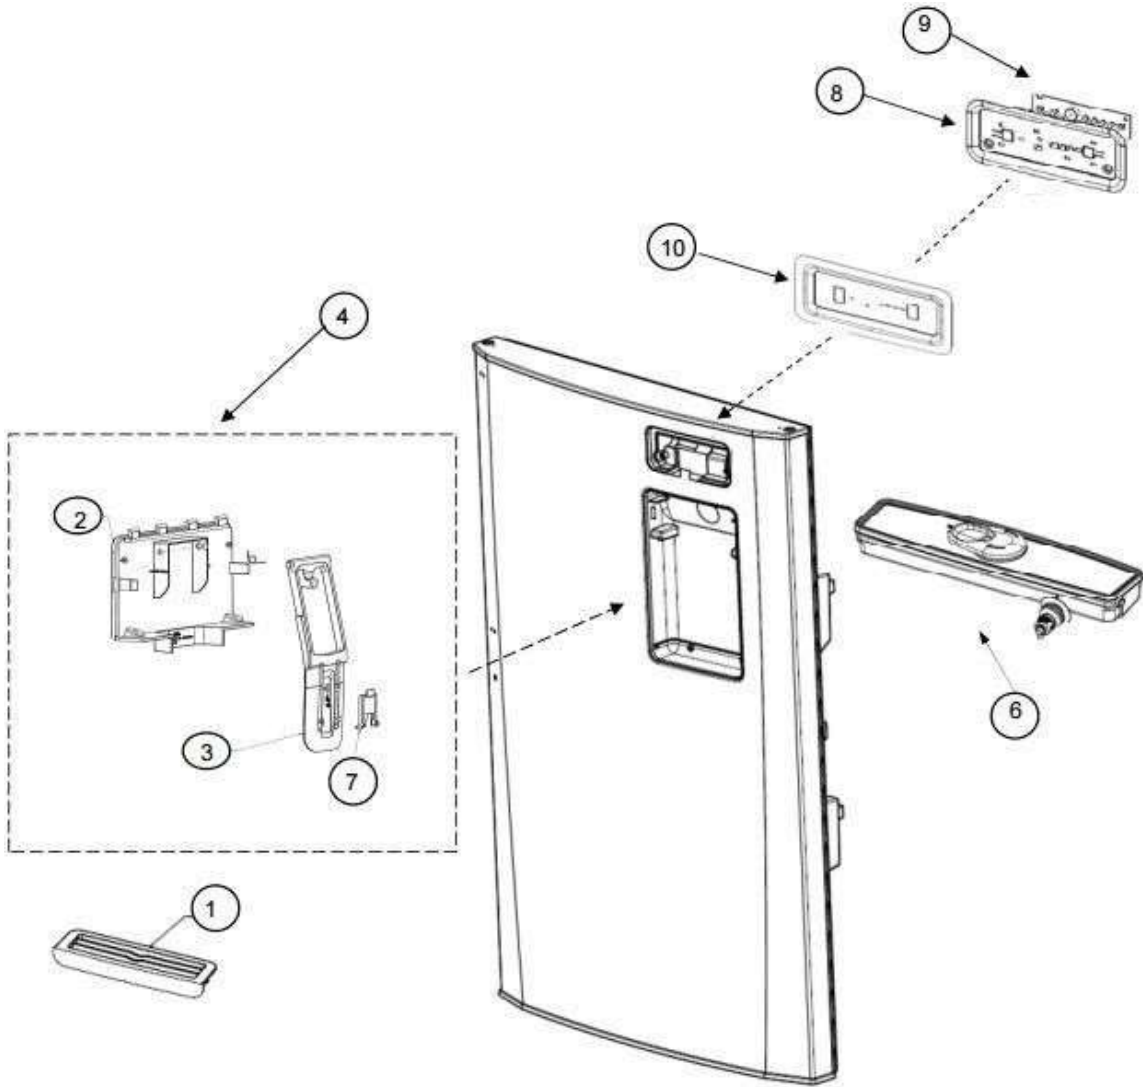

REFRIGERADOR WT8740S01

REFRIGERADOR WT8740S01

No. Ilus.	DESCRIPCIÓN	Cant.	No. de Parte
1	Charola (Drip Tray)	1	W10514149
2	Cubierta (Fascia) del Dispensador	1	W10514135
3	Palanca de Agua	1	W10515048
4	Ensamble del Dispensador	1	W10633460
6	Tanque de agua	1	W10633459
7	Candado (Lock, Water Dispenser)	1	W10515046
8	Soporte Tarjeta Interfase	1	W10469882
9	Tarjeta Interfase	1	
10	Cubierta Tarjeta Interfase	1	W10633597