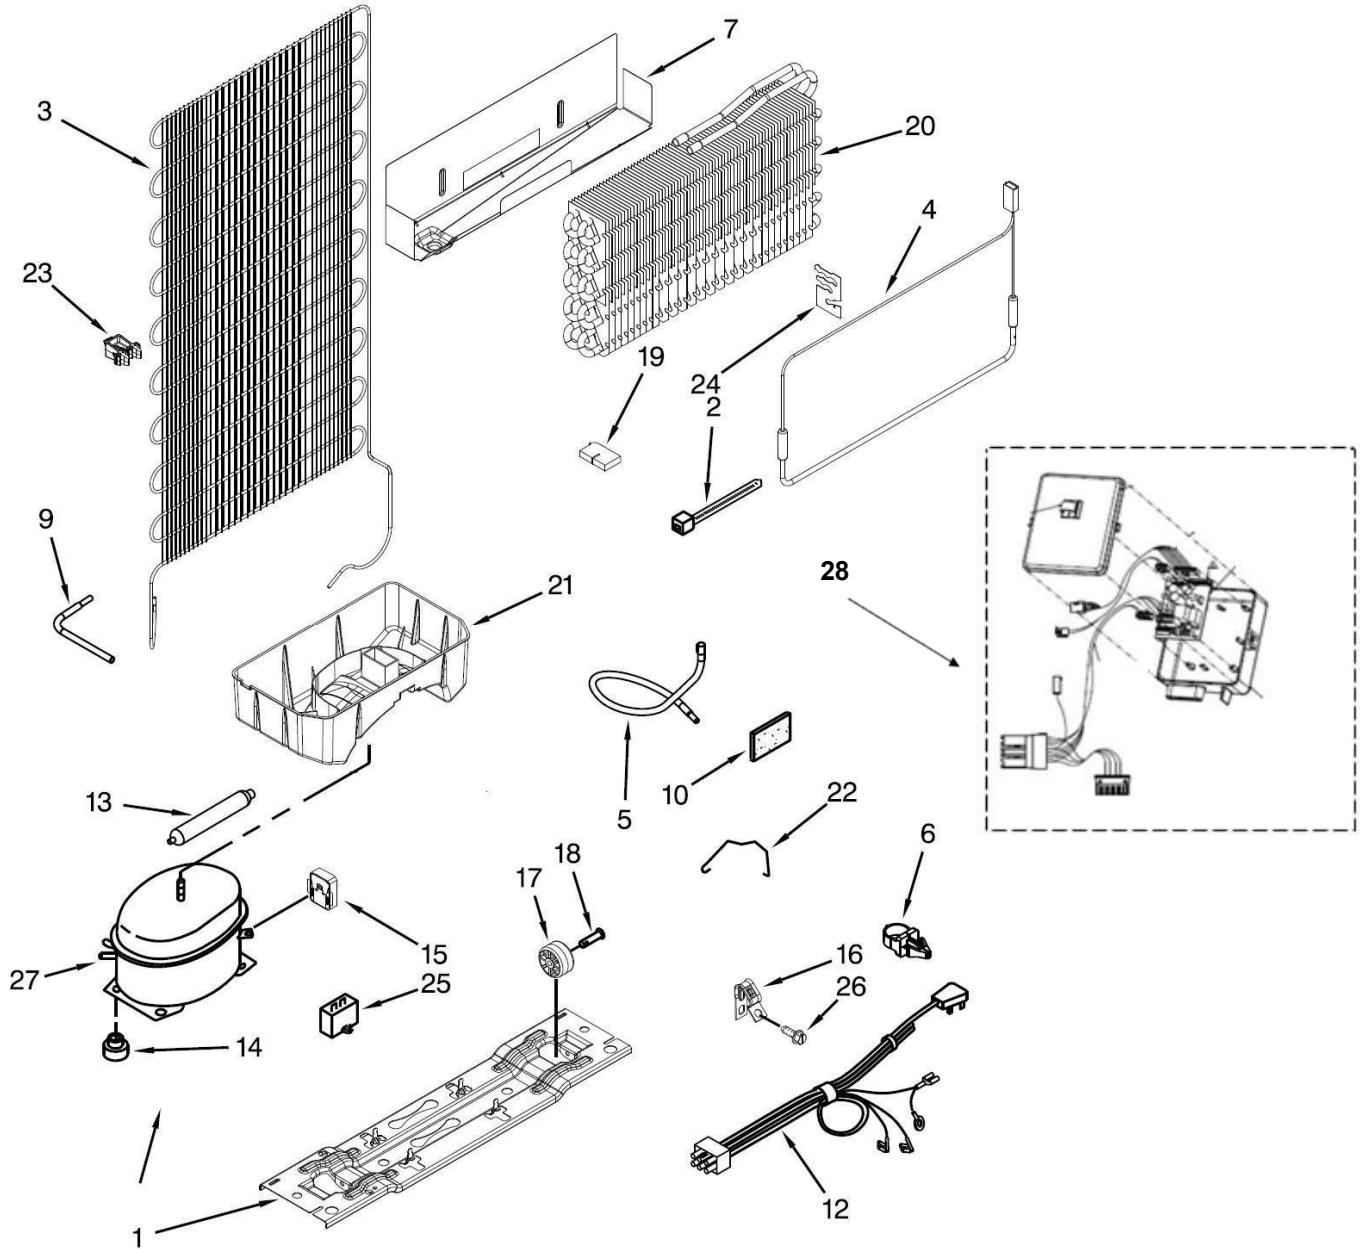

REFRIGERADOR WT8740S01