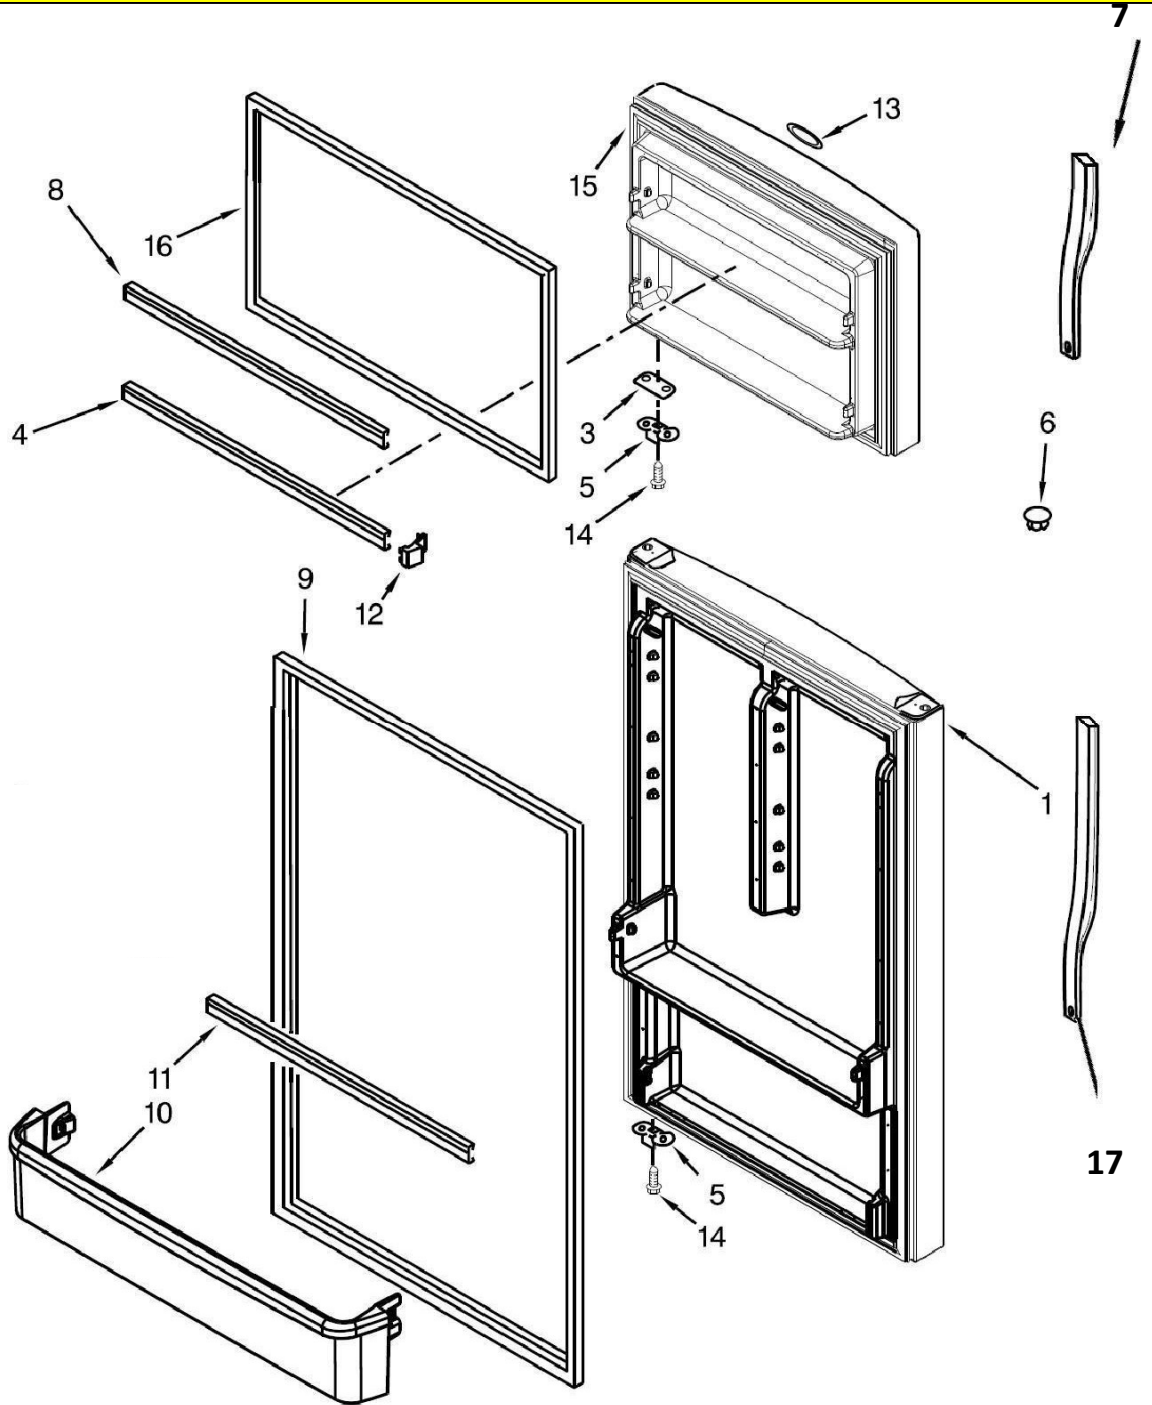

REFRIGERADOR WT8740S01

Utilizar el número de parte **W10870895** como Kit el cual incluye "LW10867510" y "LW10867498". Para realizar cambio de puertas por primera vez de puertas acero inoxidable a Dolos.

REFRIGERADOR WT8740S01

Utilizar el número de parte **W10870895** como Kit el cual incluye "LW10867510" y "LW10867498". Para realizar cambio de puertas por primera vez de puertas acero inoxidable a Dolos.

No. Ilus.	DESCRIPCIÓN	Cant.	No. de Parte
1	Puerta Refrigerador	1	~~LW10634067~~ Obsoleto LW10867498 Sustituto
3	Cuña, Puerta Refrigerador	1	2258681W
4	Barandilla, Puerta Congelador	2	W10628767
5	Soporte, Puerta	1	2189202
6	Tapón	1	2254517
7	Agarradera, Puerta Congelador	1	W10343207
	Cubierta Agarradera, Pta. Congelador	1	W10628766
8	Barandilla, Puerta Congelador	2	W10628767
9	Empaque, Puerta Refrigerador	1	W10246160
10	Anaquel, Puerta Refrigerador	2	W10615582
11	Barandilla, Puerta Refrigerador	1	W10245587
12	Tapón, Barandilla	4	2156003
13	Placa Marca	1	W10481433
14	Tornillo	No Servicial	
15	Puerta Congelador	1	~~LW10629461~~ Obsoleto LW10867510 Sustituto
16	Empaque, Puerta Congelador	1	W10244875
17	Agarradera, Puerta Refrigerador	1	W10343204
	Cubierta Agarradera, Pta. Refrigerador	1	W10628734