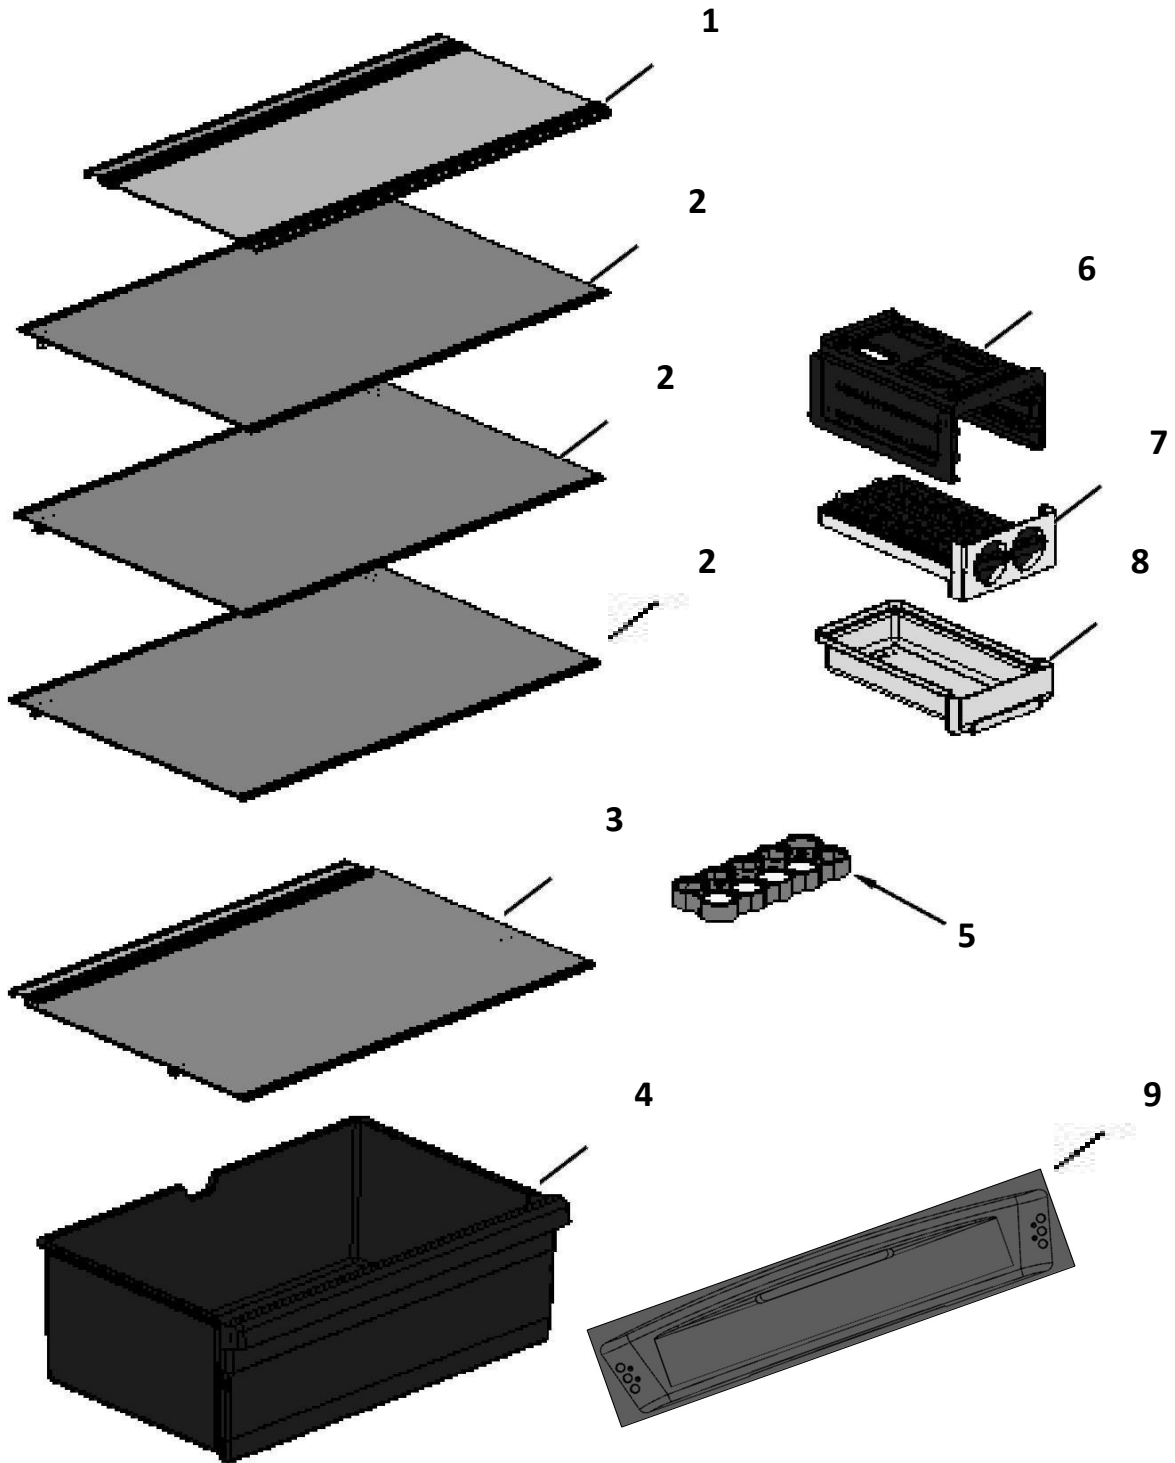

REFRIGERADOR WT8840S00

<u>No.</u>	<u>DESCRIPCIÓN</u>	<u>Cant.</u>	<u>No. de Parte</u>
1	Gabinete		<i>No Servicable</i>
2	Rivet para cubierta difusor		<i>No Servicable</i>
5	Tornillo		<i>No Servicable</i>
6	Light cover FC	1	2263272
8	Socket, Foco	1	W10134764
9	Tapa trasera evaporador	1	W10353615
10	Retenedor motor evaporador	1	2263290
11	Aspa	1	2169142
14	Tapa trasera soporte del motor	1	2266169
16	Cubierta, Evaporador	1	W10627913
17	Foco	1	W10745744
18	Cubierta, Foco	1	2325530
19	Switch Puerta	1	1118894
21	Arnés Ensamble, Congelador	1	W10637512
23	Foil backed right	1	2266167
24	Hood And Foil	1	2316186
26	Ensamble Difusor de Aire	1	W10355265
27	Foil backed left	1	2266168
28	Amortiguador para motor	2	2264462
29	Tornillo		<i>No Servicable</i>
30	Motor Ventilador, Evaporador	1	W10188389
31	Lámpara	1	W10574850
32	Porta lámpara	1	W10545295
33	Dome Cap	3	W10260016
34	Grill	3	W10633336
35	Bimetal	1	W10225581

REFRIGERADOR WT8840S00