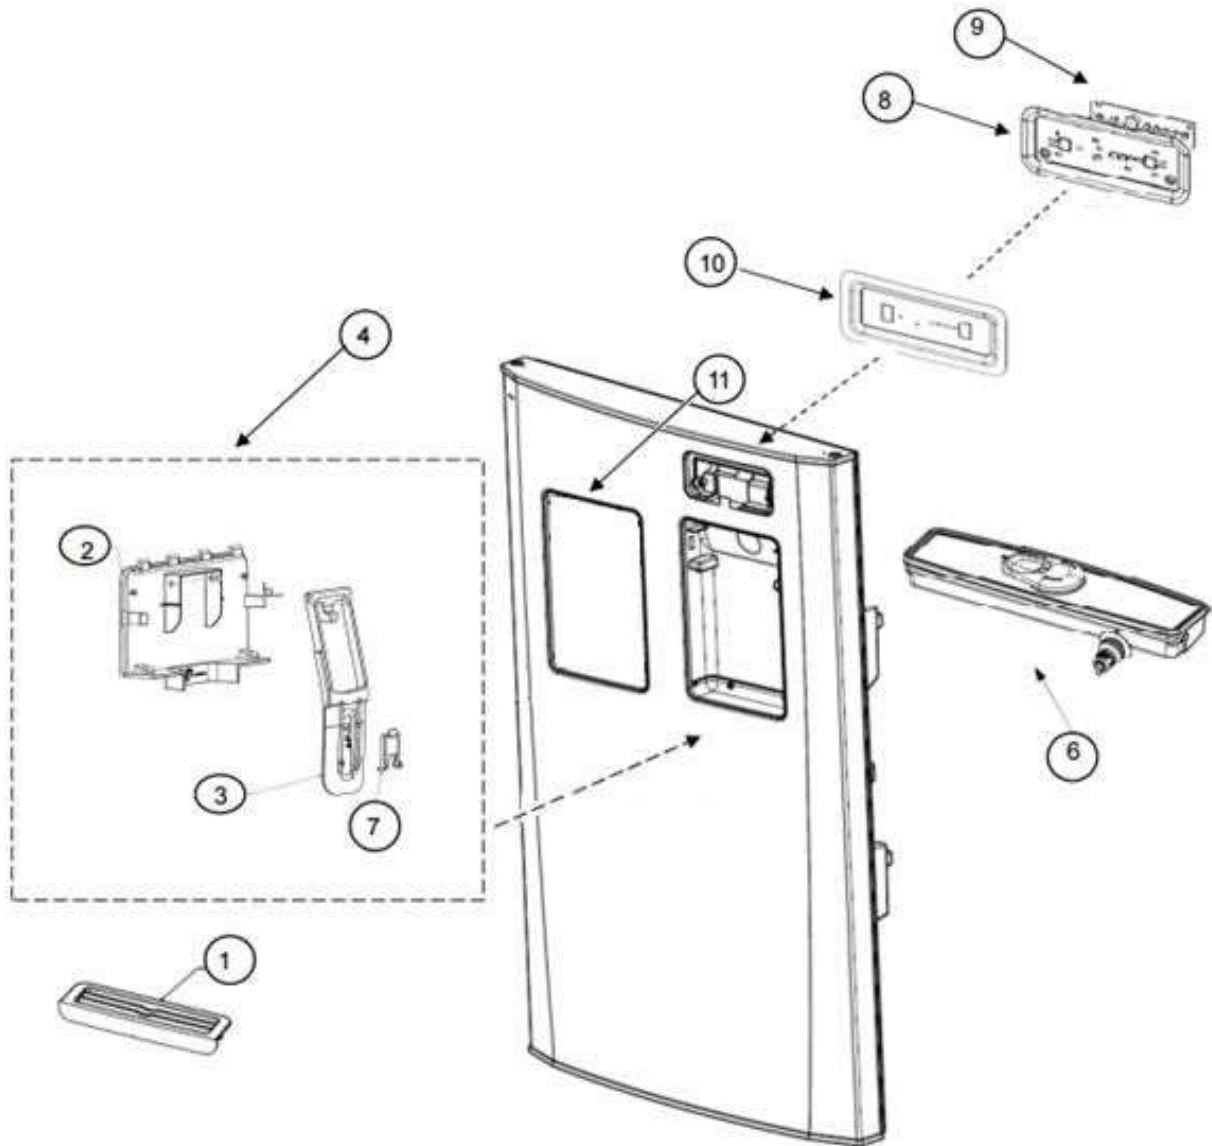

REFRIGERADOR WT8840S00

<u>No.</u>	<u>DESCRIPCIÓN</u>	<u>Cant.</u>	<u>No. de Parte</u>
<u>1</u>	Placa Soporte, Compresor	1	W10222451
<u>2</u>	Cincho	1	2263990
<u>3</u>	Condensador	1	W10219349
<u>4</u>	Resistencia, Deshielo	1	2176942
<u>5</u>	Tubo, Succión	<u>No Servicable</u>	
<u>6</u>	Clip, Arnés	3	2174706-M
<u>7</u>	Protector Térmico	1	2319224
<u>9</u>	Tubo de Proceso	1	2174739
<u>10</u>	Aislamiento	1	2215468
<u>12</u>	Ensamble, Cable Tomacorriente	1	W10151651
<u>13</u>	Filtro Secador	1	W10669573
<u>14</u>	Amortiguador	4	2222084
<u>15</u>	Kit de Arranque (Térmicos)	1	W10330834
<u>16</u>	Abrazadera, Cable Tomacorriente	1	549193
<u>17</u>	Rueda	1	W10475495
<u>18</u>	Eje	1	2262072-M
<u>19</u>	Cuña, Evaporador	<u>No Servicable</u>	
<u>20</u>	Ensamble, Evaporador	1	2263920
<u>21</u>	Charola, Evaporador	1	2321188
<u>22</u>	Abrazadera	1	2263990
<u>23</u>	Soporte, Condensador	2	2172892
<u>24</u>	Soporte	<u>No Servicable</u>	
<u>25</u>	Capacitor	1	W10658690
<u>26</u>	Tornillo	<u>No Servicable</u>	
<u>27</u>	Compresor	1	W10507884
<u>28</u>	Tarjeta de Control Electrónico	1	W10557094

REFRIGERADOR WT8840S00