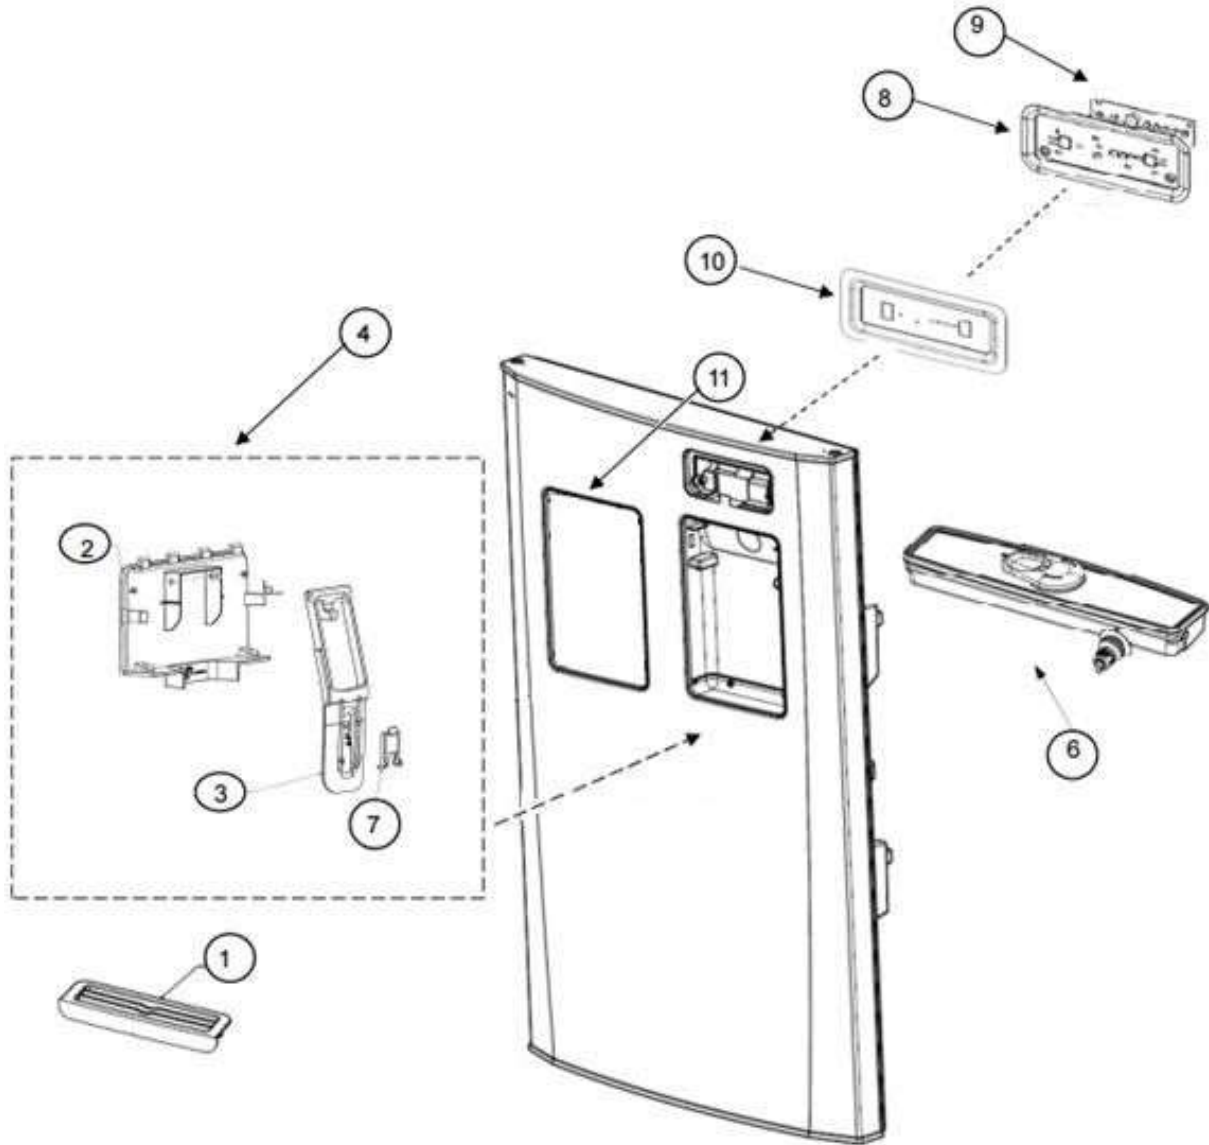

REFRIGERADOR WT8840S01

No. Ilus.	DESCRIPCIÓN	Cant.	No. de Parte
1	Placa Soporte, Compresor	1	W10222451
2	Cincho	1	2263990
3	Condensador	1	W10219349
4	Resistencia, Deshielo	1	2176942
5	Tubo, Succión		No Servicable
6	Clip, Arnés	3	2174706-M
7	Protector Térmico	1	2319224
9	Tubo de Proceso	1	2174739
10	Aislamiento	2	2215468
12	Ensamble, Cable Tomacorriente	1	W10151651
13	Filtro Secador	1	W10669573
14	Amortiguador	4	2222084
15	Kit de Arranque (Térmicos)	1	W10330832
16	Abrazadera, Cable Tomacorriente	1	549193
17	Rueda	1	W10475495
18	Eje	1	2262072-M
19	Cuña, Evaporador		No Servicable
20	Ensamble, Evaporador	1	2263920
21	Charola, Evaporador	1	W10174378
22	Abrazadera	1	2263990
23	Soporte, Condensador	2	2172892
24	Soporte		No Servicable
25	Capacitor	1	W10658690
26	Tornillo		No Servicable
27	Compresor	1	W10507884
28	Tarjeta de Control Electrónico	1	W10557094

REFRIGERADOR WT8840S01