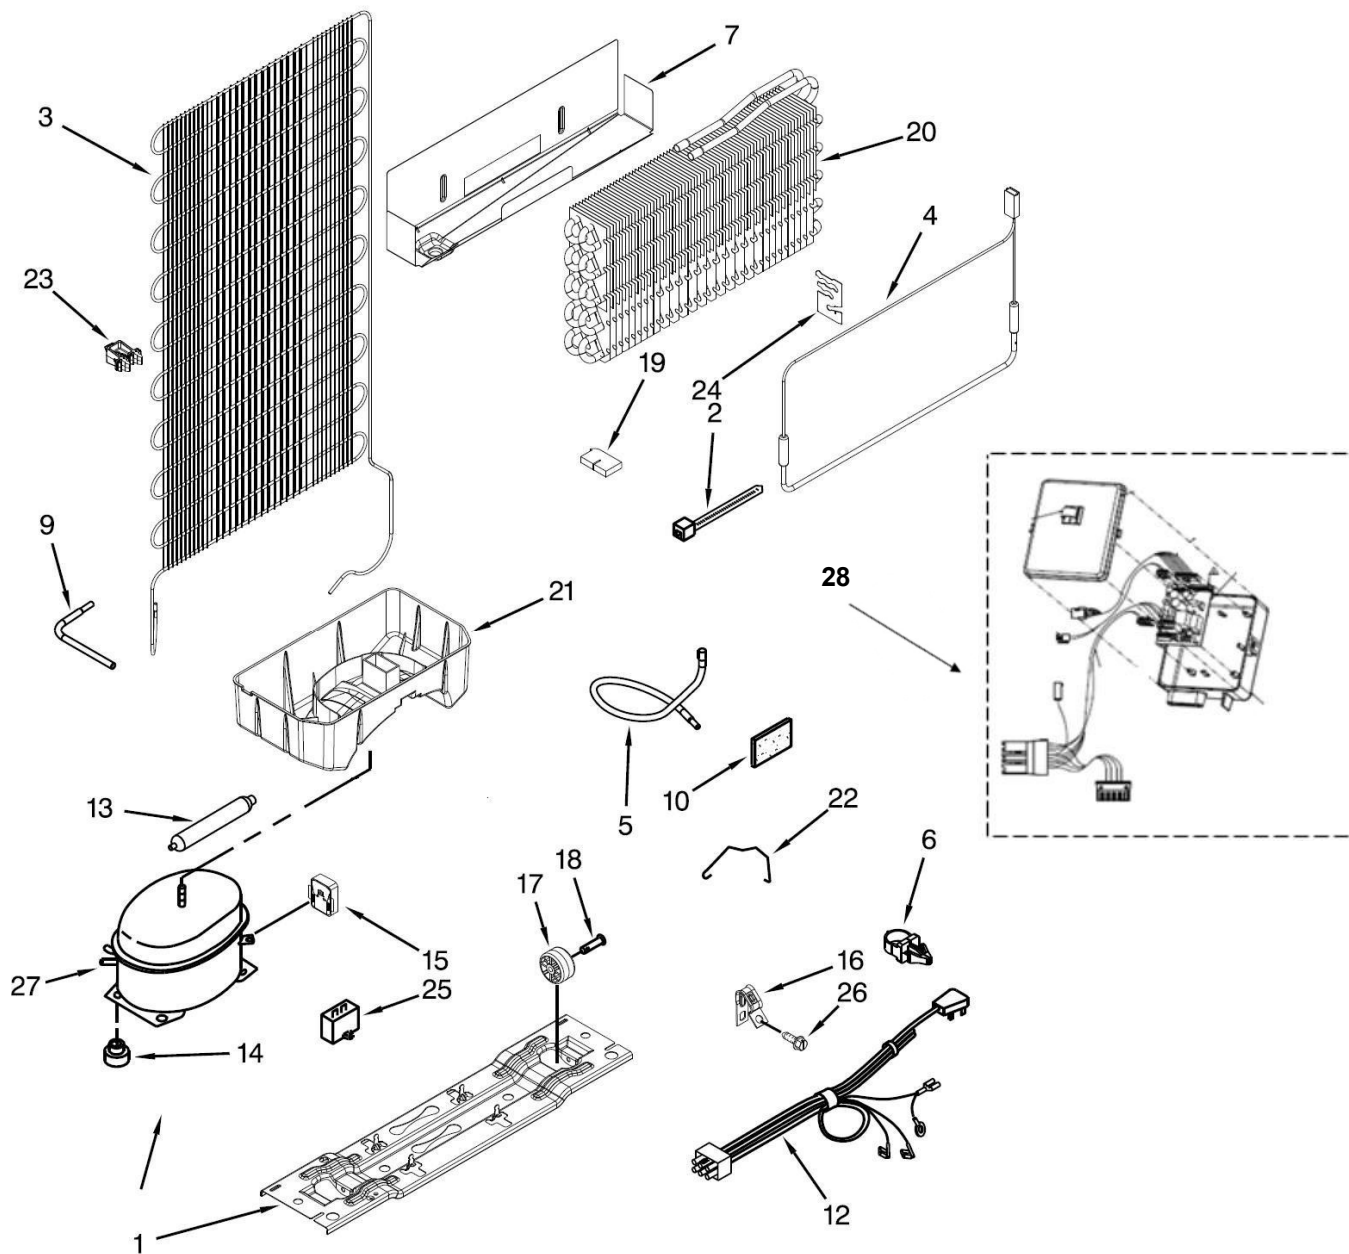

REFRIGERADOR WT8840S01

REFRIGERADOR WT8840S01

No. Ilus.	DESCRIPCIÓN	Cant.	No. de Parte
1	Placa Soporte, Compresor	1	W10222451
2	Cincho	1	2263990
3	Condensador	1	W10219349
4	Resistencia, Deshielo	1	2176942
5	Tubo, Succión		No Servicable
6	Clip, Arnés	3	2174706-M
7	Protector Térmico	1	2319224
9	Tubo de Proceso	1	2174739
10	Aislamiento	2	2215468
12	Ensamble, Cable Tomacorriente	1	W10151651
13	Filtro Secador	1	W10669573
14	Amortiguador	4	2222084
15	Kit de Arranque (Térmicos)	1	W10330832
16	Abrazadera, Cable Tomacorriente	1	549193
17	Rueda	1	W10475495
18	Eje	1	2262072-M
19	Cuña, Evaporador		No Servicable
20	Ensamble, Evaporador	1	2263920
21	Charola, Evaporador	1	W10174378
22	Abrazadera	1	2263990
23	Soporte, Condensador	2	2172892
24	Soporte		No Servicable
25	Capacitor	1	W10658690
26	Tornillo		No Servicable
27	Compresor	1	W10507884
28	Tarjeta de Control Electrónico	1	W10557094