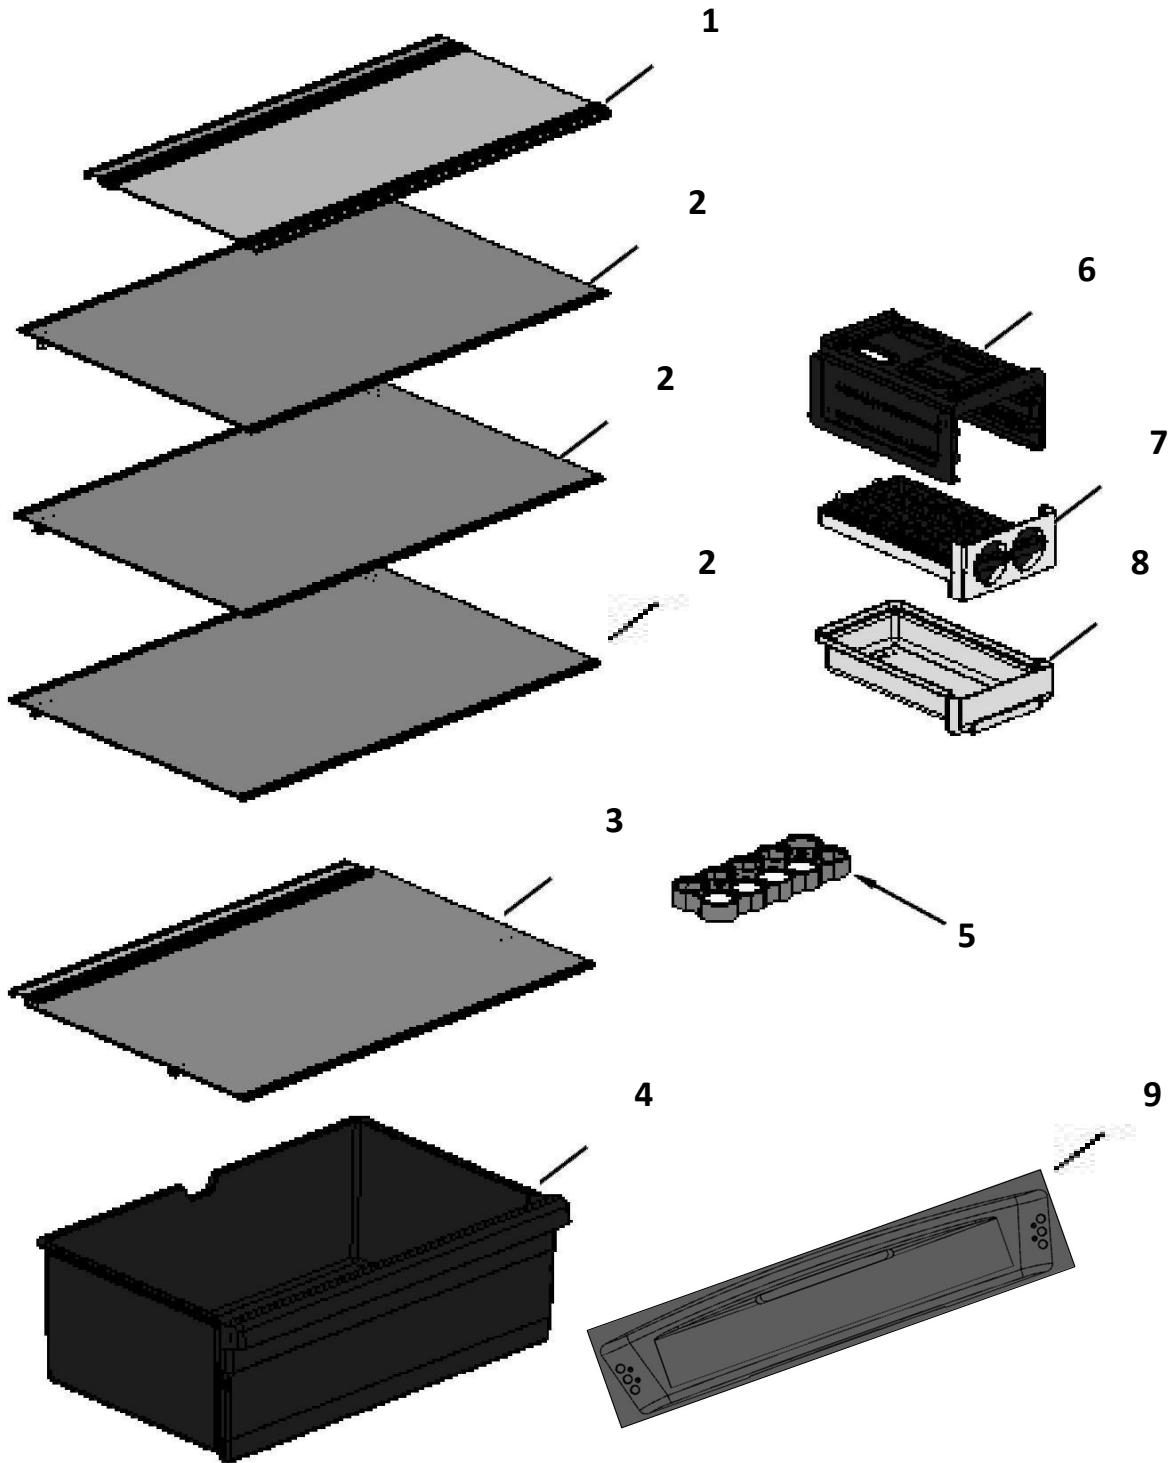

REFRIGERADOR WT8840S01

<u>No. Ilus.</u>	<u>DESCRIPCIÓN</u>	<u>Cant.</u>	<u>No. de Parte</u>
1	Gabinete		<u>No Servicable</u>
2	Rivet para cubierta difusor		<u>No Servicable</u>
5	Tornillo		<u>No Servicable</u>
6	Light cover FC	1	2263272
8	Socket, Foco	1	W10134764
9	Tapa trasera evaporador	1	W10353615
10	Retenedor motor evaporador	1	2263290
11	Aspa	1	2169142
14	Tapa trasera soporte del motor	1	2266169
16	Cubierta, Evaporador	1	W10627913
17	Foco	1	W10745744
18	Cubierta, Foco	1	2325530
19	Switch Puerta	1	1118894
21	Arnés Ensamble, Congelador	1	W10637512
23	Foil backed right	1	2266167
24	Hood And Foil	1	2316186
26	Ensamble Difusor de Aire	1	W10355265
27	Foil backed left	1	2266168
28	Amortiguador para motor	2	2264462
29	Tornillo		<u>No Servicable</u>
30	Motor Ventilador, Evaporador	1	W10188389
31	Lámpara	1	W10574850
32	Porta lámpara	1	W10545295
33	Dome Cap	5	W10260016
34	Grill	3	W10633336
35	Bimetal	1	W10225581

REFRIGERADOR WT8840S01