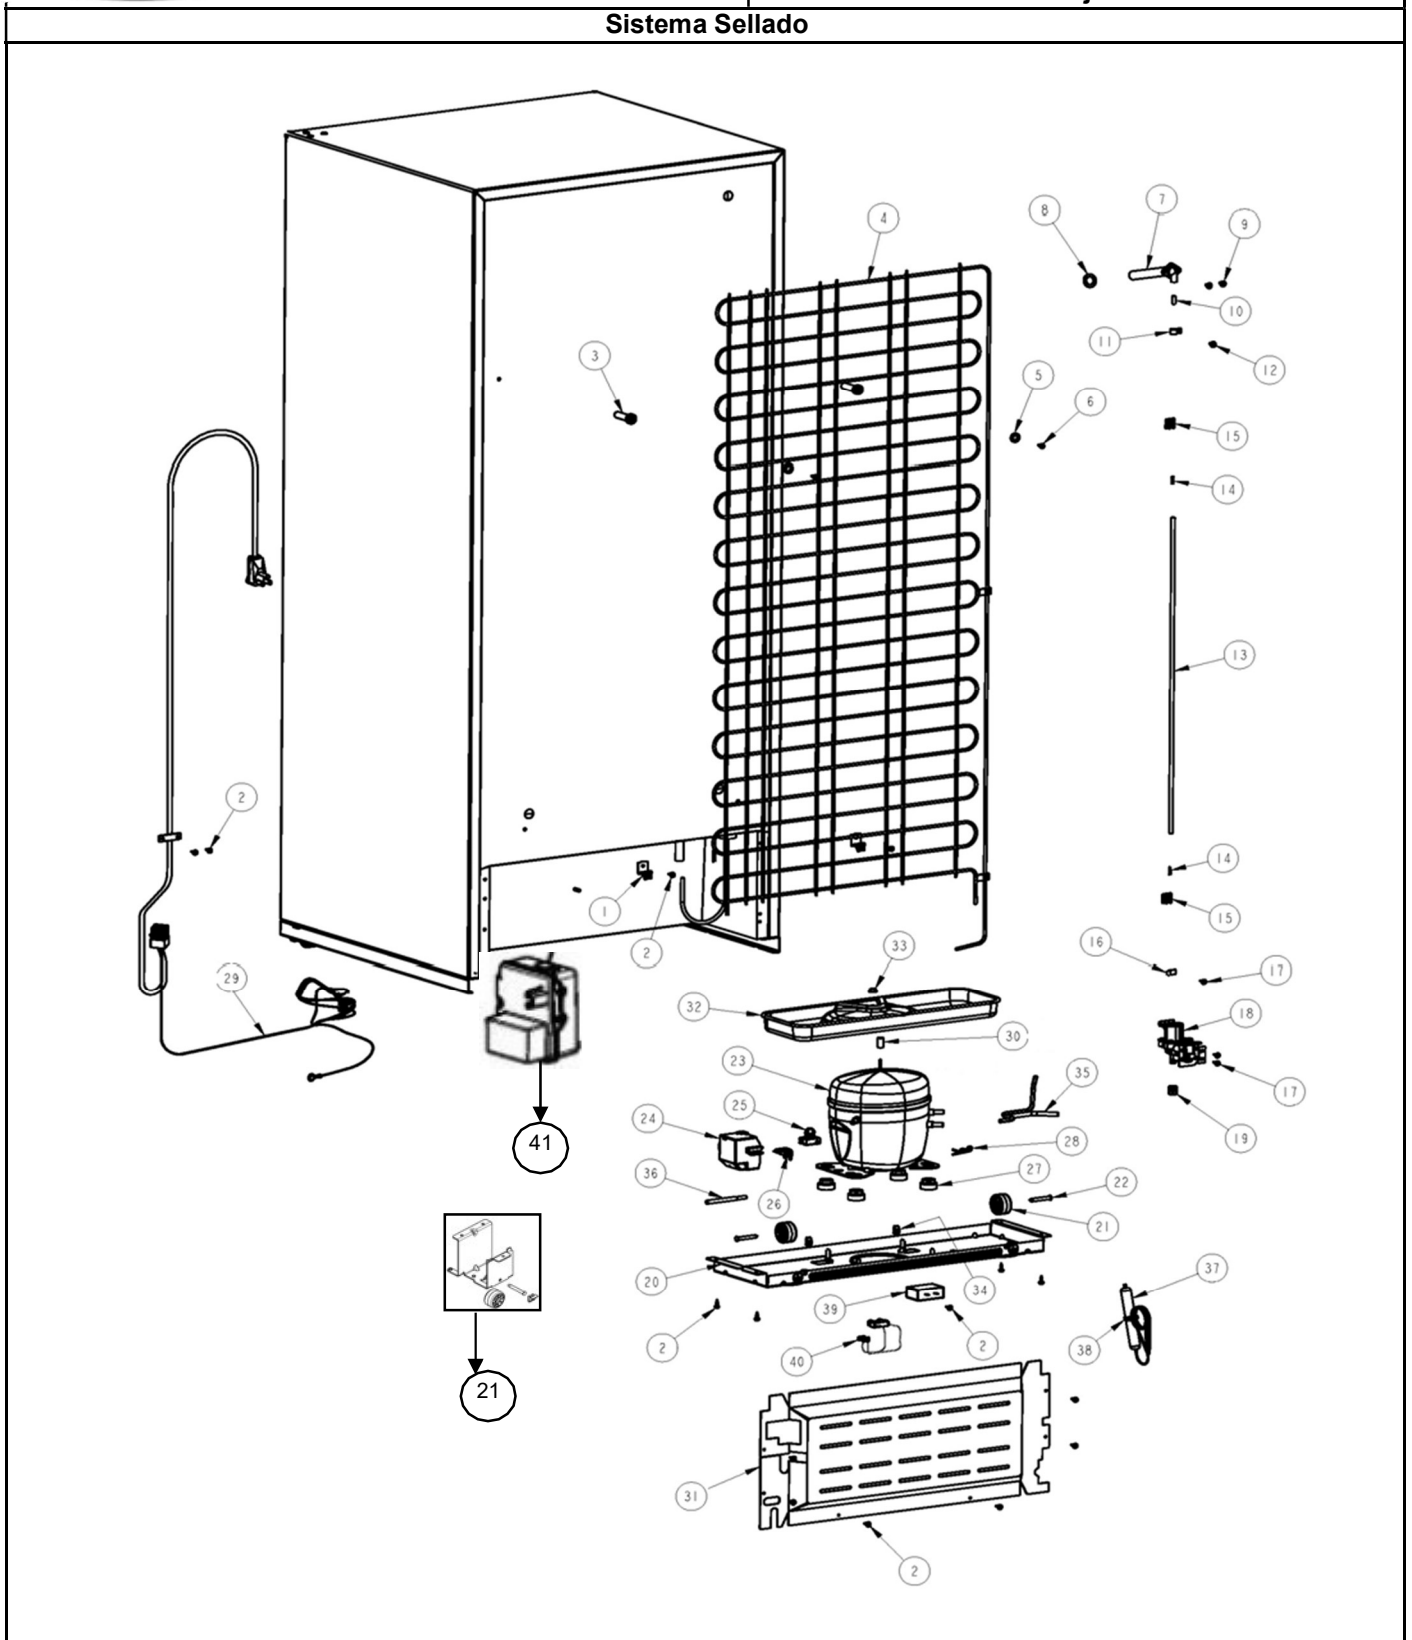

## Gabinete

# REFRIGERADOR WT8901R00

Marca		Whirlpool	
Capacidad		18 pies	
Color		Rojo	
Gabinete			
R e f	Descripción	C a n t	Numero de Parte
1	Cubierta para bisagra	1	2328475D
2	Tornillo 12-24x0.685 AHW	3	489497
3	Bisagra superior	1	2321179
4	Separador bisagra superior	1	2221885
5	Vista para esquina gabinete	2	2166003D
6	Arandela plana	1	489341
7	Separador bisagra central	1	2166043
8	Bisagra central	1	2166086
9	Tornillo 12-24x0.700 AHW	2	489497
10	Arandela 7/64 Nylon	3	487802
11	Bisagra inferior	1	2221927
12	Arandela 7/64 Nylon	1	487802
13	Tornillo 12-24x0.685 AHW	2	489497
14	Separador bisagra inferior	1	2201567
15	Tapón para agujero de bisagra (Gabinete)	2	2201012
16	Tapón para tornillo parte intermedia (Gabinete)	2	2261848D
17	Base ensamble	1	2264956D
18	Ruedas de ajuste ensamble	2	2264963
19	Zoclo	1	2319304D

## Sistema Sellado