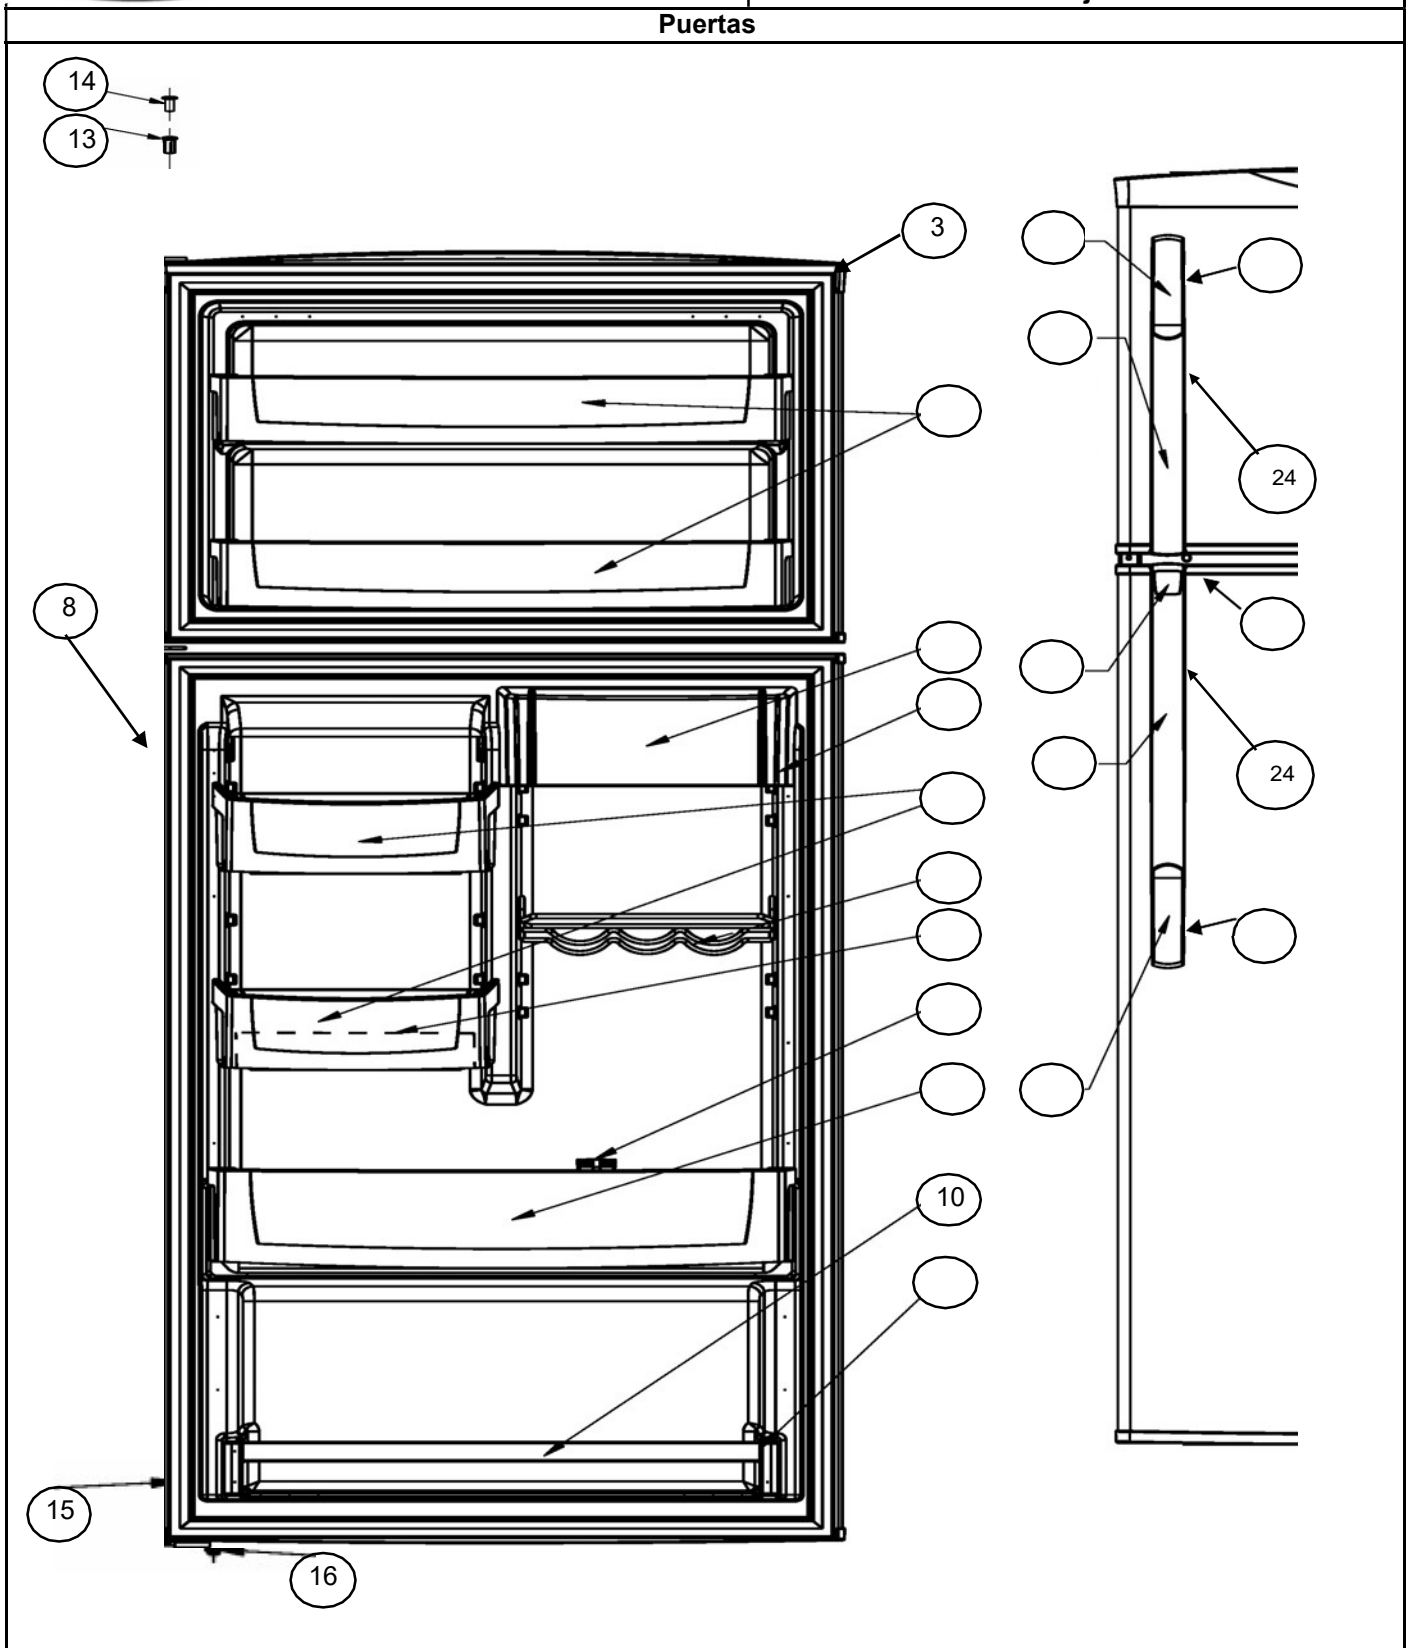

REFRIGERADOR WT8901R00

Capacidad
Color

18 pies
Rojo

Puertas

REFRIGERADOR WT8901R00

Marca		Whirlpool	
Capacidad		18 pies	
Color		Rojo	
Puertas			
R e f	Descripción	C a n t	Numero de Parte
2	Anaquele congelador	1	2324264
3	Puerta ensamble congelador (incluye contrapuerta y empaque)	1	2316416R
4	Compartimiento multiusos	**	***
5	Tapa compartimiento multiusos	**	***
6	Anaquele móvil	1	2324273
7	Rack para huevos	1	2325519
8	Puerta ensamble refrigerador (incluye contrapuerta y empaque)	1	2316415R
9	Anaquele fijo refrigerador	1	2324265
10	Barandilla refrigerador	1	2325506
11	Remate barandilla refrigerador	1	2156007
12	Rack para latas	1	2265630
12a	Reten botellas	**	***
13	Capsula de giro	7	2179167
14	Tapon para capsula de giro	2	2201012
15	Freno puerta	2	2189202
16	Tornillo 8-16 X .580 MPN SL/CR PT	2	8533904
17	Jaladera congelador	1	2319301D
18	Jaladera refrigerador	1	2319300D
19	Remate jaladera congelador	1	2319303C
20	Remate jaladera refrigerador	1	2319303C
21	Placa marca jaladera	**	***
22	Tornillo remates	4	W10002730
23	Tornillo end cap	4	W10000090
24	Cubierta Jaladeras	1	2319302D