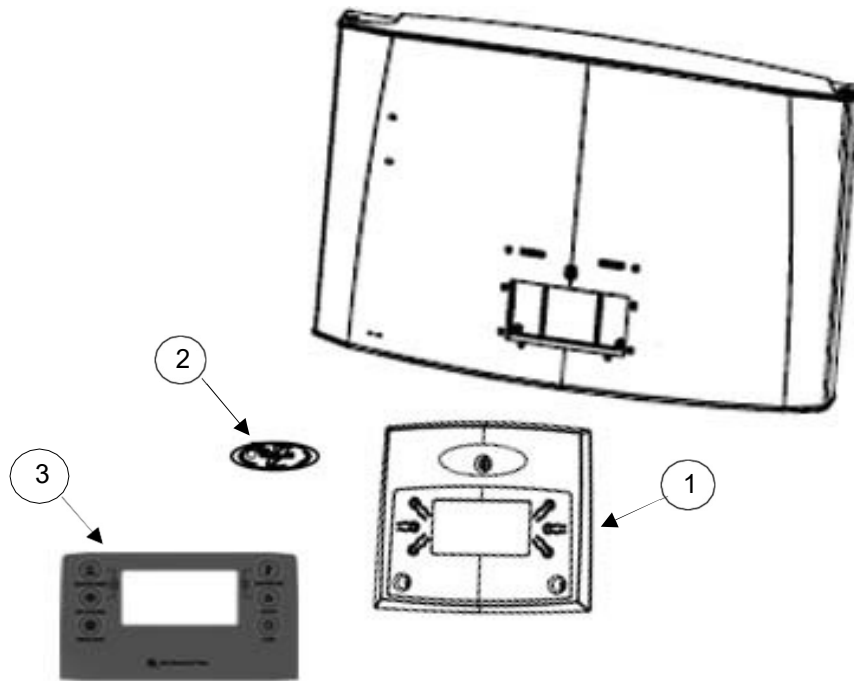

REFRIGERADOR WT8901R00

Marca		Whirlpool	
Capacidad		18 pies	
Color		Rojo	
Dispensador de Agua			
R e f	Descripción	C a n t	Numero de Parte
1	Tray Drip Universal Silver	1	2321142D
2	Overlay	1	2321141
3	Tornillo	2	W10000090
4	Bezel Universal Silver y Trigger con resorte	1	2325540D
7	Lock Water Dispenser Universal Silver (Incluido en el Numero 4)	**	***
14	Tanque de agua	1	W10138779
15	Cubierta del tanque de agua	1	2328513
16	Tapon de la cubierta	1	2328518

REFRIGERADOR WT8901R00

18 pies
or

18 pies
Rojo

Controles