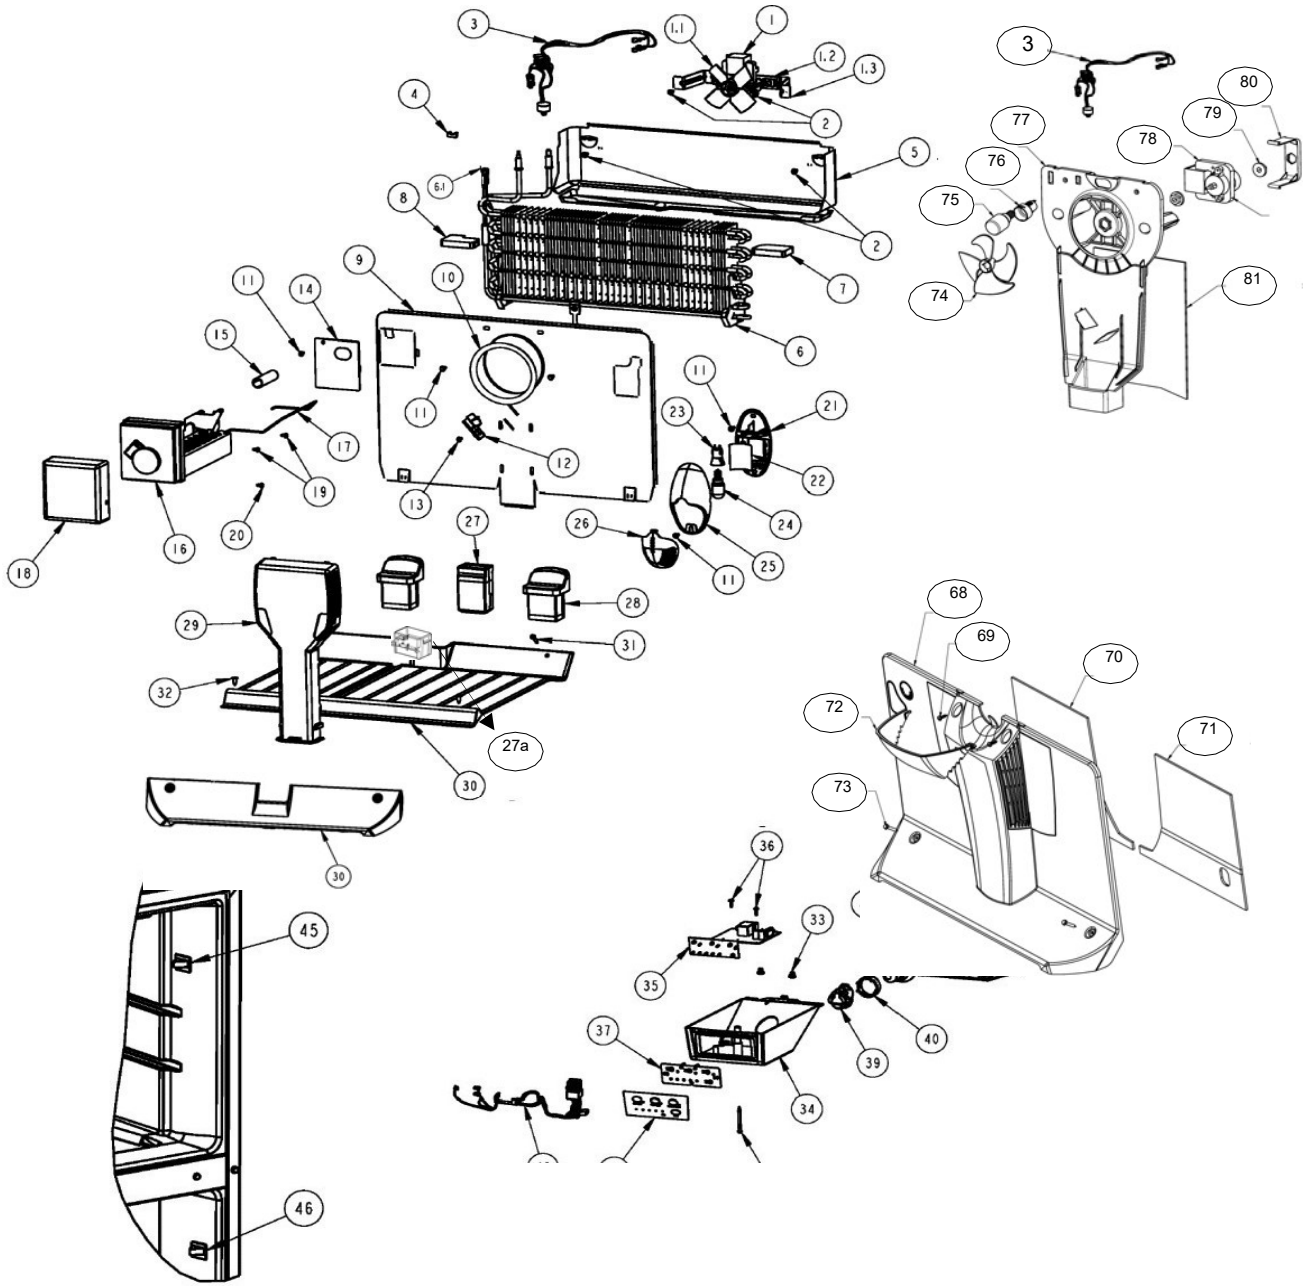

REFRIGERADOR WT8901R00

Capacidad
Color

18 pies
Rojo

Sistema de aire

REFRIGERADOR WT8901R00

Marca		Whirlpool	
Capacidad		18 pies	
Color		Rojo	
Sistema de aire / Caja control			
R e f	Descripción	C a n t	Numero de Parte
1	Motor evaporador	**	***
1.1	Aspas para motor evaporador	**	***
1.2	Amortiguador para motor evaporador	**	***
1.3	Bracket soporte posterior motor evaporador	**	***
✓	Bracket soporte frontal motor evaporador	**	***
2	Tornillo 8-18 X .600	**	***
3	Ensamble arnes congelador (con bimetal)	1	2319335
4	Clip Bimetal	**	***
5	Charola de deshielo	1	2321188
6	Evaporador ensamble	1	2263920
6.1	Resistencia de deshielo	1	2176942
7	Soporte evaporador der.	1	2262192
8	Soporte evaporador izq.	1	2262191
9	Cubierta evaporador	**	***
10	Anillo cubierta evaporador	**	***
11	Tornillo 8-18 X .500	**	***
12	Deflector de aire	**	***
13	Tornillo 8-18 X .375	**	***
14	Cubierta para agujero en cubierta evaporador	**	***
15	Tubo entrada de agua	**	***
16	Ensamble Ice Maker	**	***
17	Brazo de corte de funcionamiento	**	***
18	Cubierta frontal para Ice Maker	**	***
19	Tornillo 8-18 X .813	2	488208
20	Tornillo 8-18 X .500	3	489478
21	Sujetador foco congelador	**	***
22	Deflector de luz congelador	**	***
23	Socket	**	***
24	Foco	**	***
25	Sujetador cubierta foco	**	***
26	Cubierta foco congelador	**	***
27	Ducto de aire ensamble	1	2252831
27a	Cubierta ducto de aire ensamble	**	***
28	Ducto de retorno	2	2316186
29	Torre de aire	**	***
30	Ducto aire congelador	**	***
31	Tornillo 8-18 X 1.000	2	2262178
32	Grapa sujetador	**	***