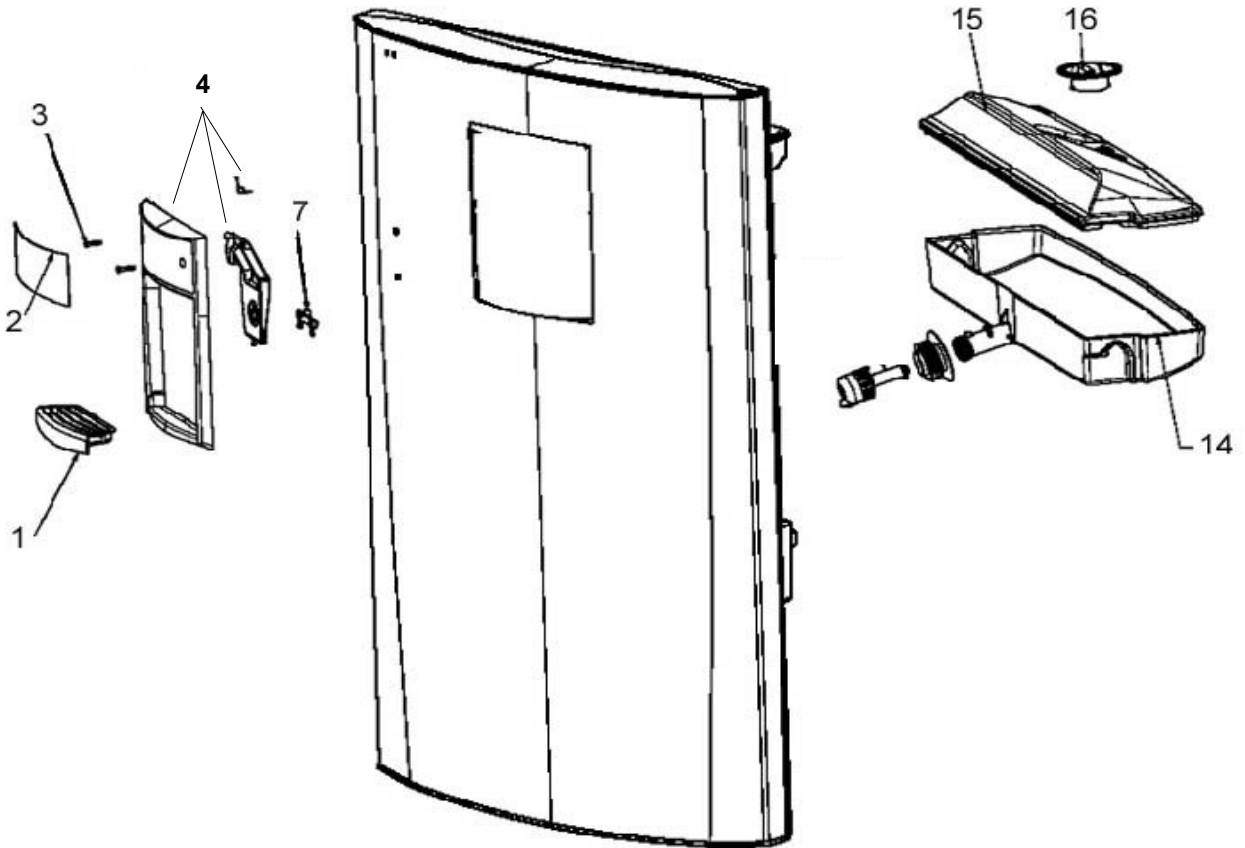

REFRIGERADOR WT8901R00

Modelo
Color

18 pies
Rojo

Dispensador de Agua

REFRIGERADOR WT8901R00

Marca		Whirlpool	
Capacidad		18 pies	
Color		Rojo	
Dispensador de Agua			
R e f	Descripción	C a n t	Numero de Parte
1	Tray Drip Universal Silver	1	2321142D
2	Overlay	1	2321141
3	Tornillo	2	W10000090
4	Bezel Universal Silver y Trigger con resorte	1	2325540D
7	Lock Water Dispenser Universal Silver (Incluido en el Numero 4)	**	***
14	Tanque de agua	1	W10138779
15	Cubierta del tanque de agua	1	2328513
16	Tapon de la cubierta	1	2328518