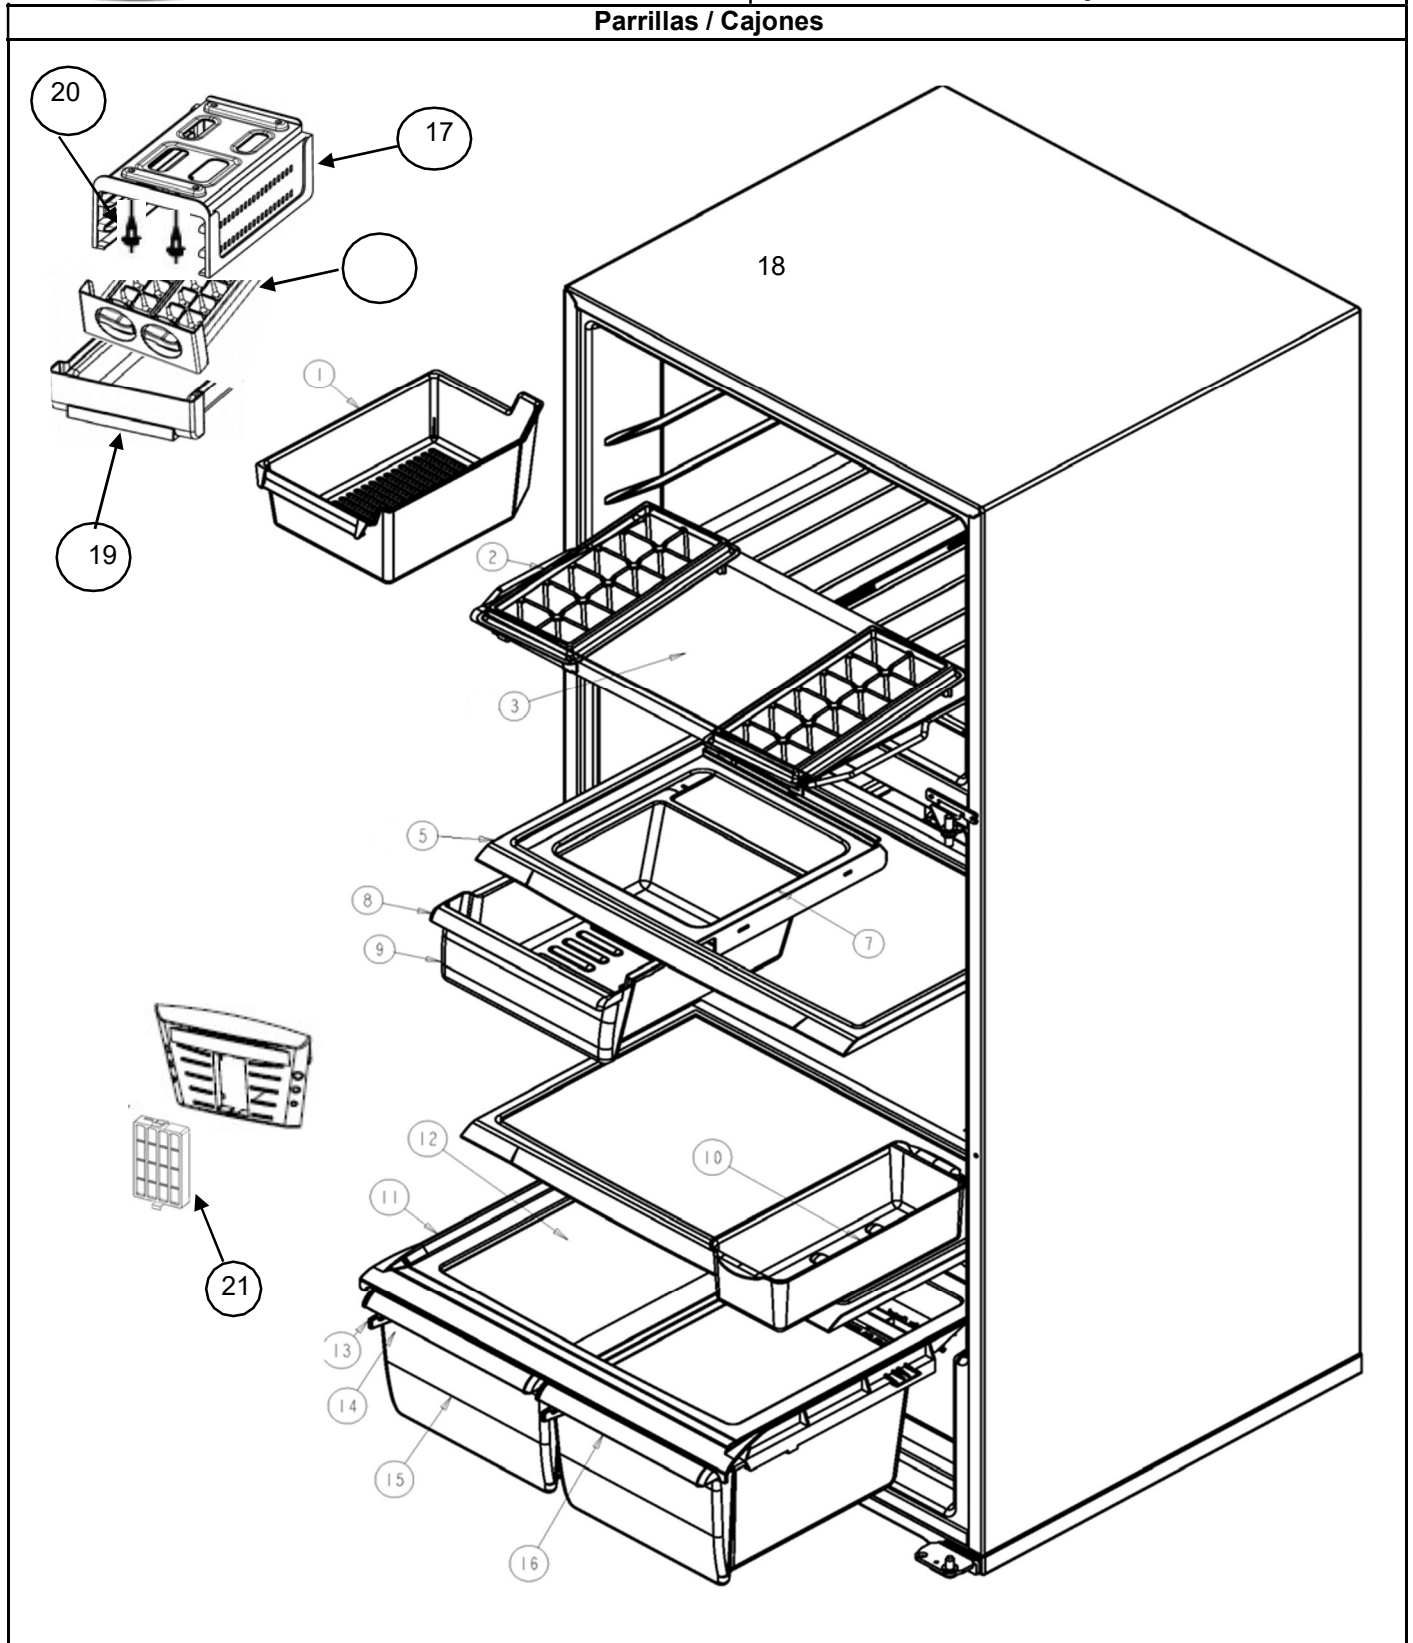

REFRIGERADOR WT8901R00

Capacidad

18 pies

Color

Rojo

Parrillas / Cajones

REFRIGERADOR WT8901R00

Marca		Whirlpool	
Capacidad		18 pies	
Color		Rojo	
Parrillas / Cajones			
R e f	Descripción	C a n t	Numero de Parte
1	Cajón para cubos de hielos	**	***
2	Charola para hielos	**	***
3	Ensamble parrilla congelador	1	2264803
✓	Sujetador charolas de hielo	**	***
5	Ensamble parrilla refrigerador	2	2325510
7	Sujetador cajon de carnes	1	2256601
8	Vista cajon de carnes	1	2325516
9	Cajón de carnes	1	2325515
10	Cajón para huevos	1	2325519
11	Cubierta plastica cajón legumbrero	1	2222031
12	Vidrio para cubierta legumbrera	1	2325512
13	Cuerpo control de humedad	1	2212446
14	Deslizador control de humedad	1	2176222
15	Cajon legumbrero	1	2256704
✓	Cajon legumbrero ensamble con control de humedad	2	2325513
16	Vista cajon de legumbres	1	2325514
17	Soporte Twist Ice	1	2265367
18	Ensamble charola de hielo twist	1	2265635
19	Contenedor hielos	1	2265627
20	Tornillo sujetador soporte	1	488208
21	Filtro Antibacterial	1	2319308