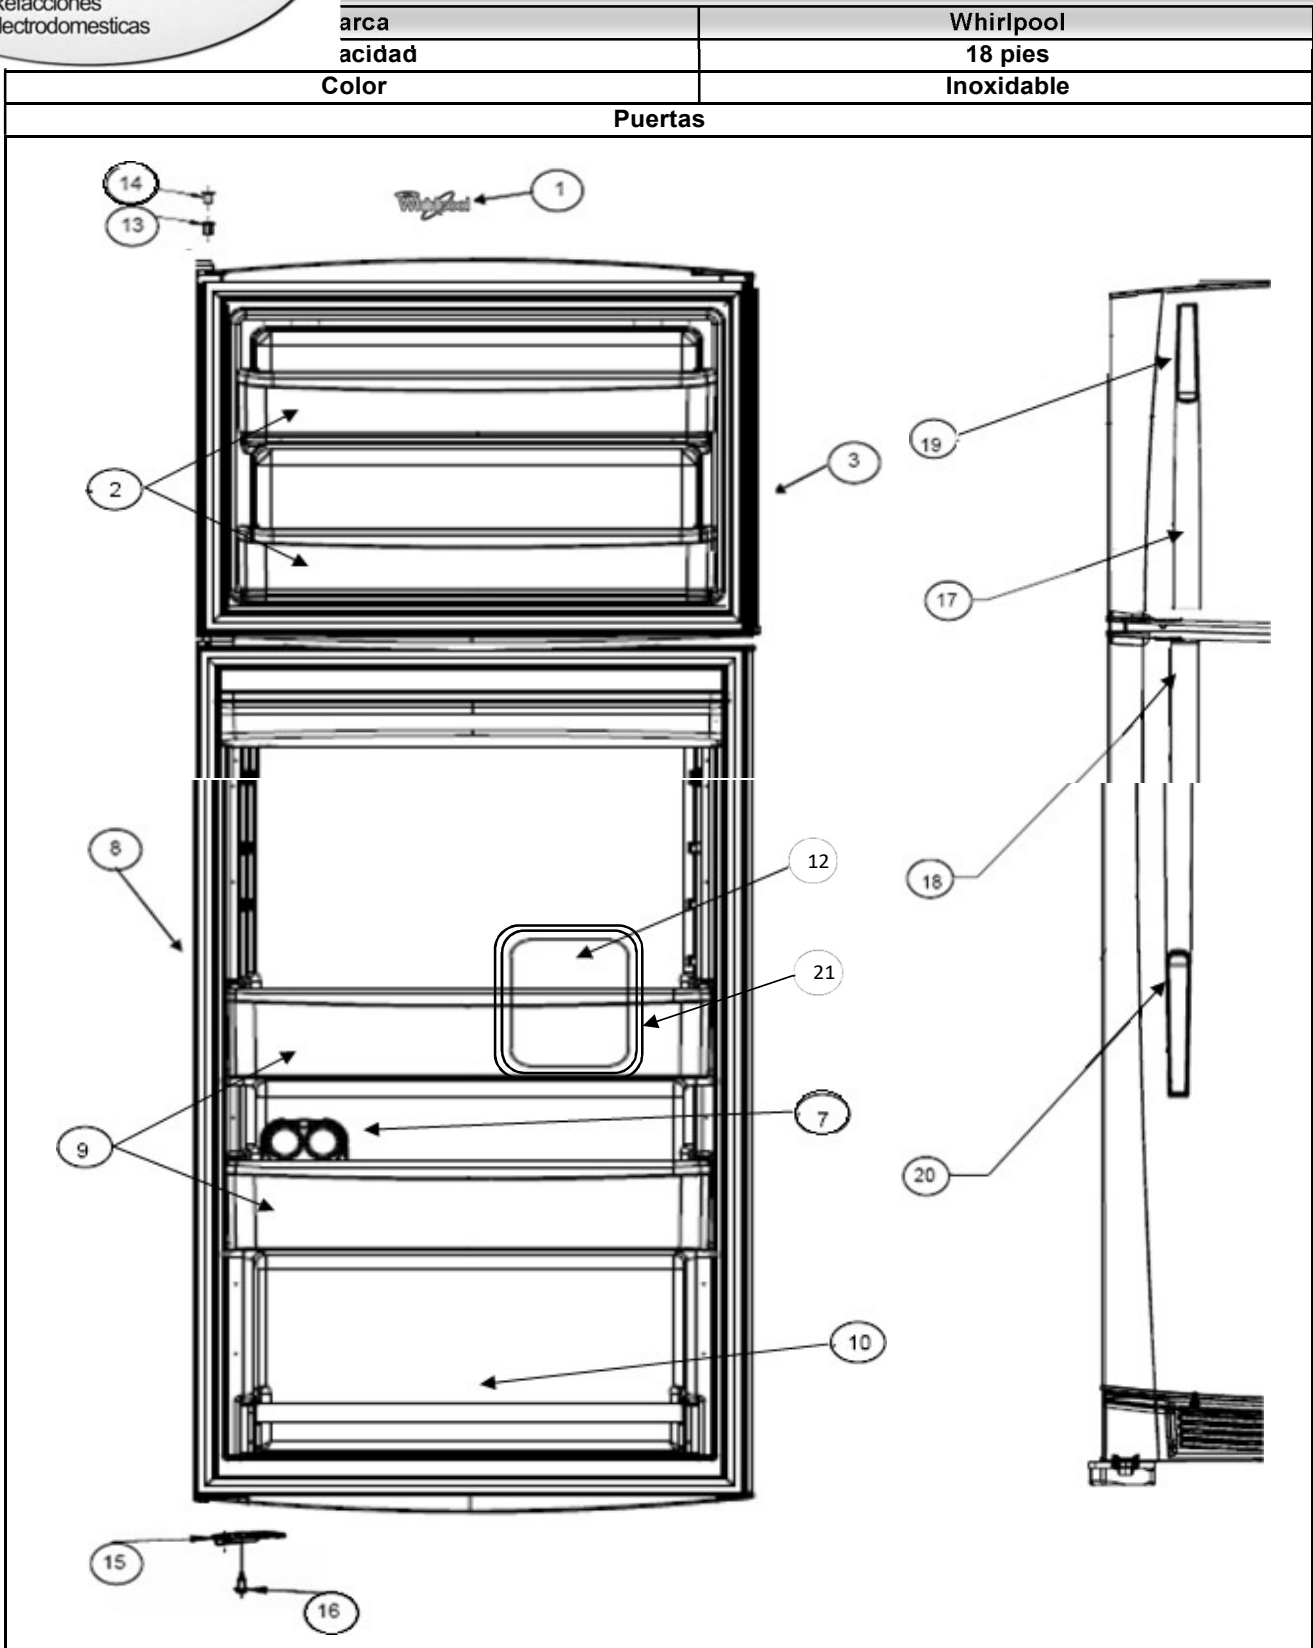

REFRIGERADOR WT8907A01

REFRIGERADOR WT8907A01

Marca		Whirlpool	
Capacidad		18 pies	
Color		Inoxidable	
Puertas			
R e f	Descripción	C a n t	Numero de Parte
1	Placa marca Whirlpool	1	W10393264
2	Anaquele congelador	2	W10366642
3	Puerta ensamble congelador	1	W10431340
7	Rack para huevos	1	W10343241
8	Puerta ensamble refrigerador	1	W10431367
9	Anaquele fijo refrigerador	2	W10366246
10	Barandilla refrigerador	1	W10366247
12	Puerta Home Bar (Home Bar, Door Assembly)	1	W10294166
13	Capsula de giro	2	2179167
14	Tapon para capsula de giro	1	2254517
15	Freno puerta	1	2189202
16	Tornillo 8-16 X .580 MPN SL/CR PT	**	***
17	Jaladera congelador (Handle FC)	1	W10343206
18	Jaladera refrigerador (Handle RC)	1	W10343203
19	Cubierta jaladera congelador (Cover Handle FC)	1	W10294164
20	Cubierta jaladera refrigerador (Cover Handle RC)	1	W10294159
21	Empaque Interior, Home Bar (Home Bar, Gasket Interior)	**	***