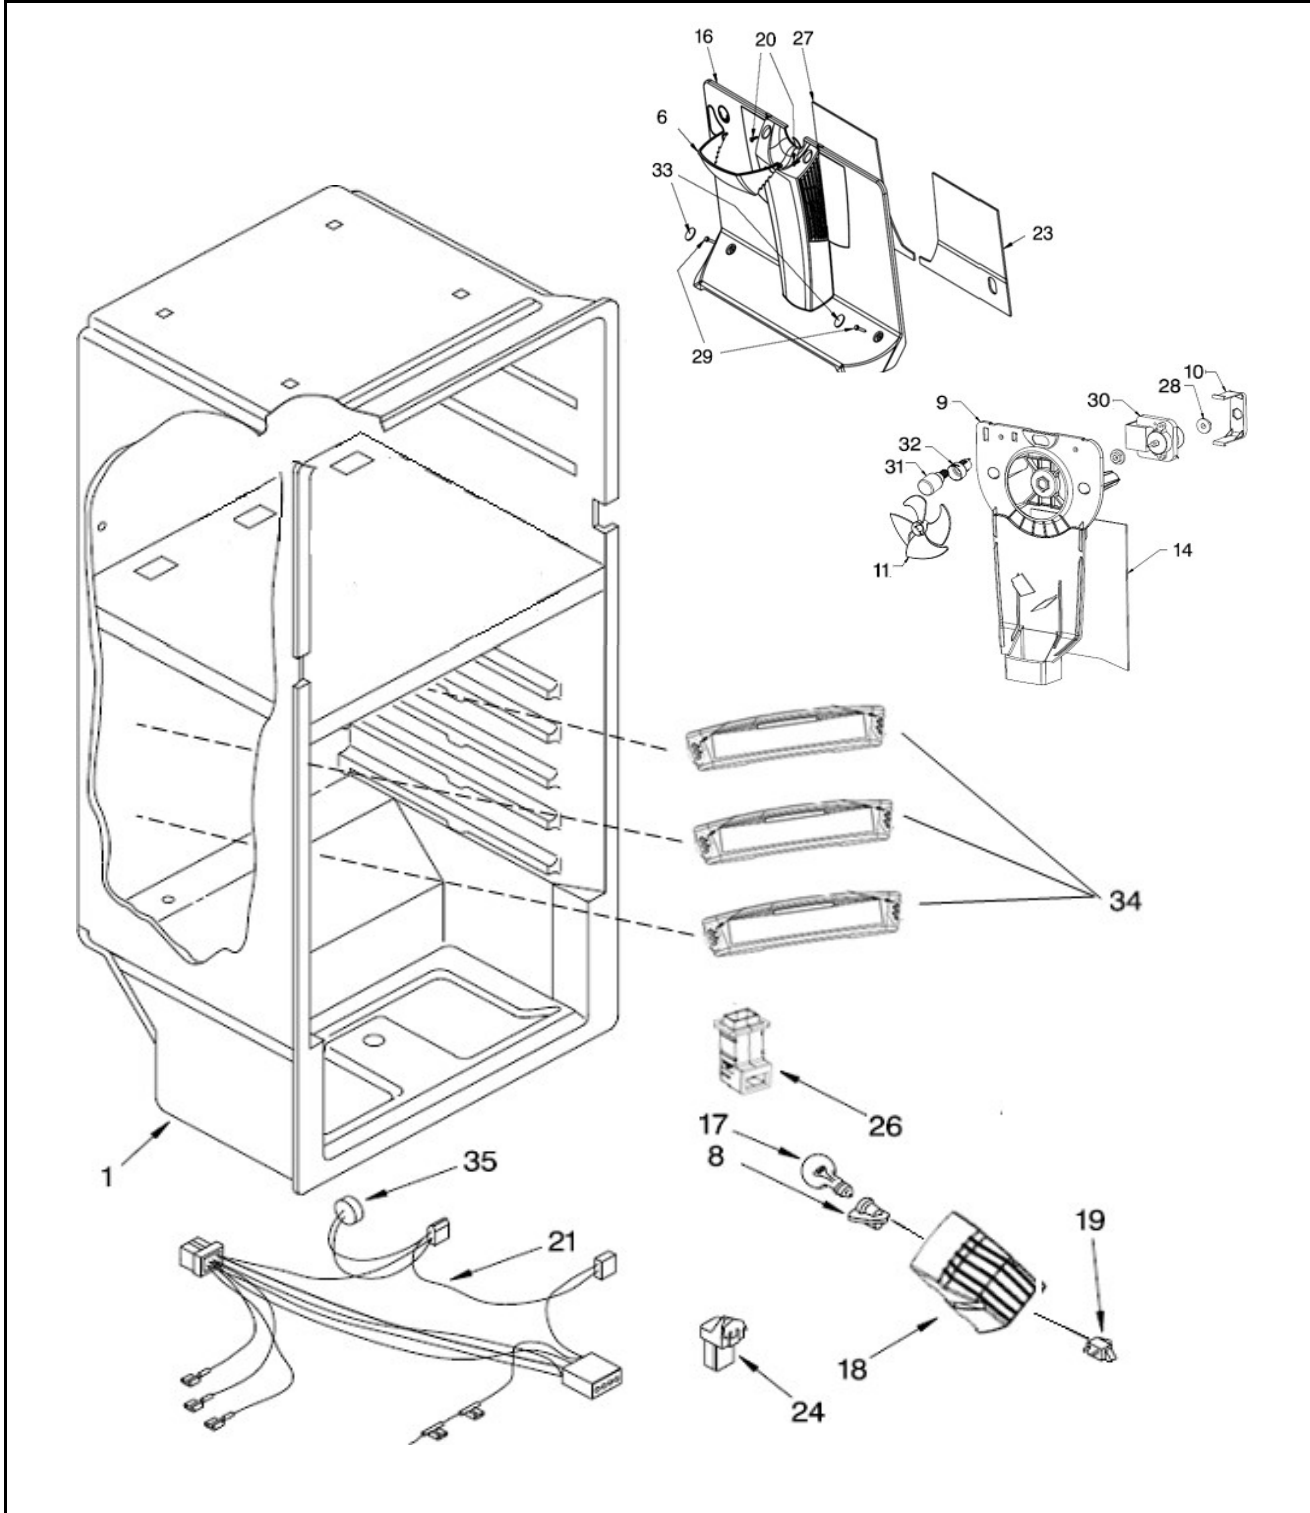

REFRIGERADOR WT8907A01

marca	Whirlpool
acabado	18 pies
Color	Inoxidable

Sistema de aire / Caja control