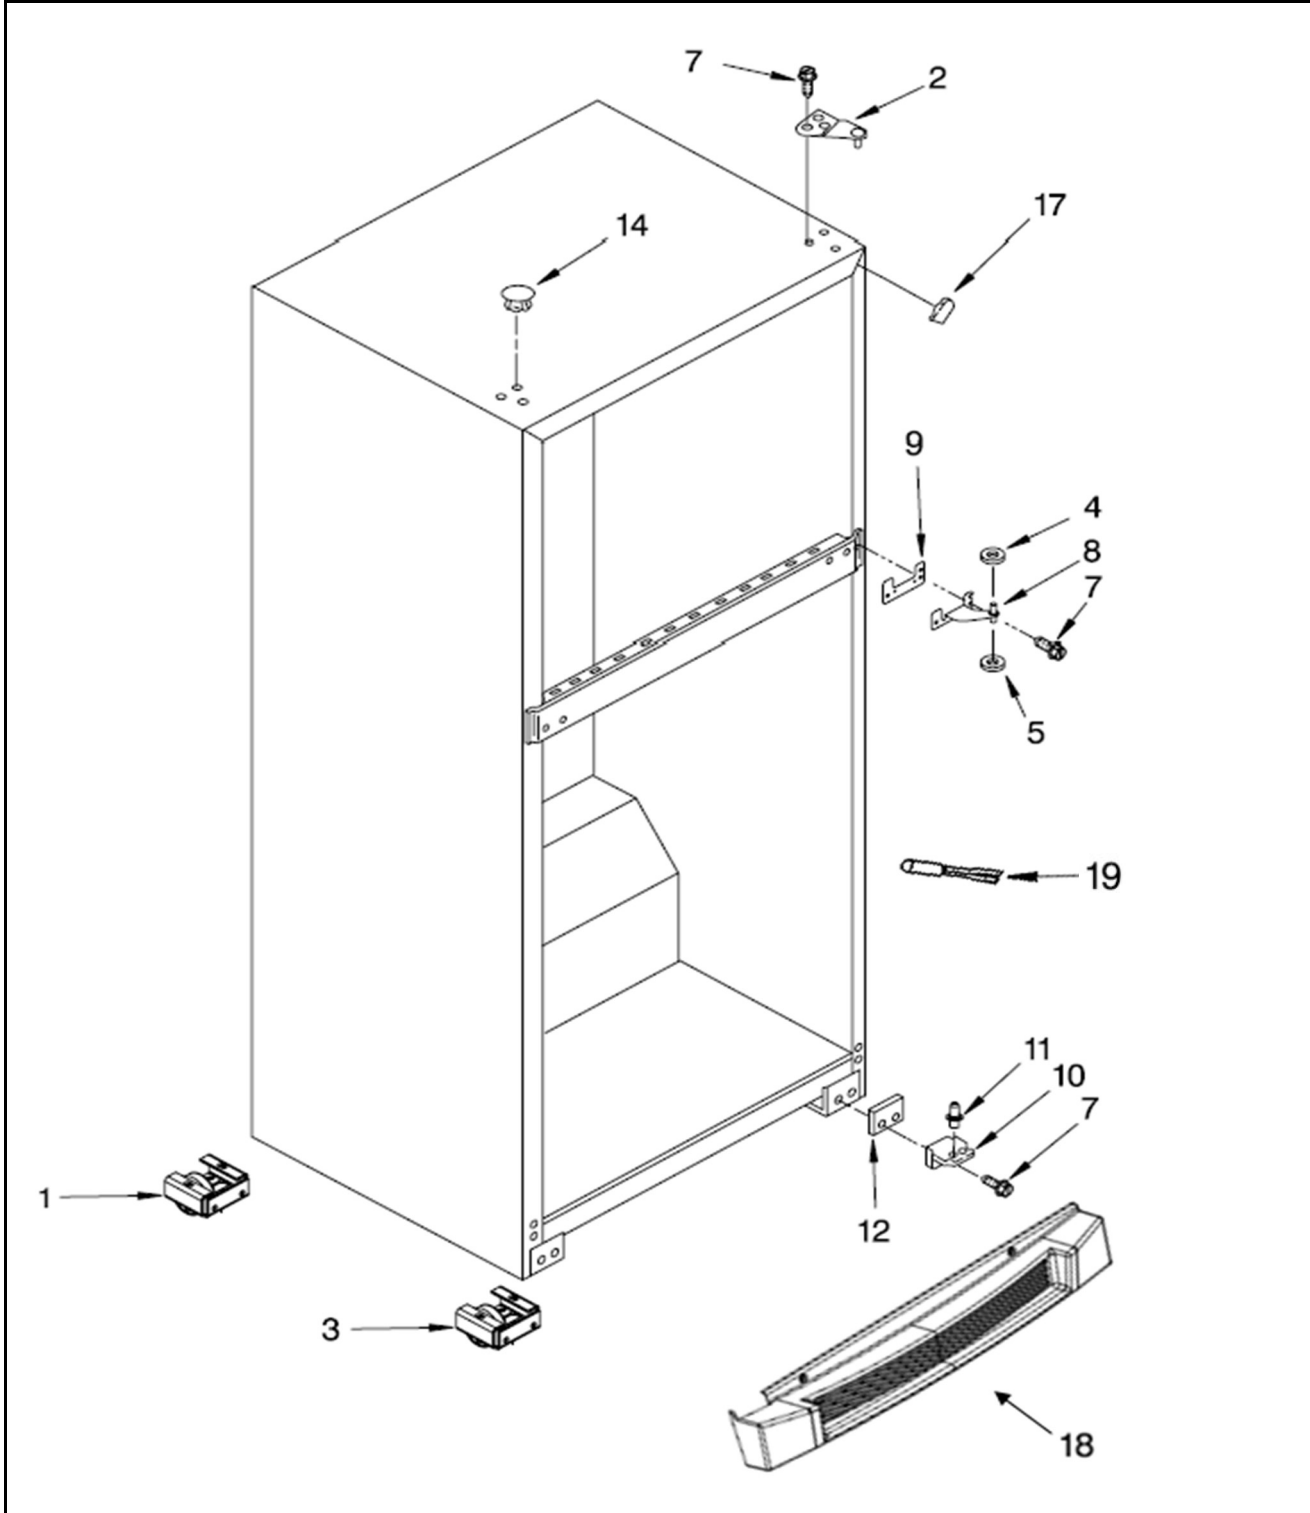

REFRIGERADOR WT8907A01

REFRIGERADOR WT8907A01

Marca		Whirlpool	
Capacidad		18 pies	
Color		Inoxidable	
Puertas			
R e f	Descripción	C a n t	Numero de Parte
1	Placa marca Whirlpool	1	W10393264
2	Anaquele congelador	2	W10366642
3	Puerta ensamble congelador	1	W10431340
7	Rack para huevos	1	W10343241
8	Puerta ensamble refrigerador	1	W10431367
9	Anaquele fijo refrigerador	2	W10366246
10	Barandilla refrigerador	1	W10366247
12	Puerta Home Bar (Home Bar, Door Assembly)	1	W10294166
13	Capsula de giro	2	2179167
14	Tapon para capsula de giro	1	2254517
15	Freno puerta	1	2189202
16	Tornillo 8-16 X .580 MPN SL/CR PT	**	***
17	Jaladera congelador (Handle FC)	1	W10343206
18	Jaladera refrigerador (Handle RC)	1	W10343203
19	Cubierta jaladera congelador (Cover Handle FC)	1	W10294164
20	Cubierta jaladera refrigerador (Cover Handle RC)	1	W10294159
21	Empaque Interior, Home Bar (Home Bar, Gasket Interior)	**	***

REFRIGERADOR WT8907A01

Marca	Whirlpool
Capacidad	18 pies
Color	Inoxidable

Gabinete

REFRIGERADOR WT8907A01

Marca		Whirlpool	
Capacidad		18 pies	
Color		Inoxidable	
Gabinete			
R e f	Descripción	C a n t	Numero de Parte
1	Roller trasero	2	2265358
2	Bisagra superior	1	W10300065
3	Ruedas de ajuste ensamble	2	2264963
4	Arandela plana	**	***
5	Arandela plana	**	***
7	Tornillo 12-24x0.700 AHW	**	***
8	Bisagra central	1	2166086
9	Separador bisagra central	1	2166043
10	Bisagra inferior	1	2325489
11	Separador bisagra superior	**	***
12	Separador bisagra inferior	1	2201567
14	Tapón para tornillo parte intermedia (Gabinete)	**	***
15	Tapón para agujero de bisagra (Gabinete)	**	***
17	Vista para esquina gabinete	2	2166003D
18	Zoclo	1	W10335354
19	Thermistor	1	2324246