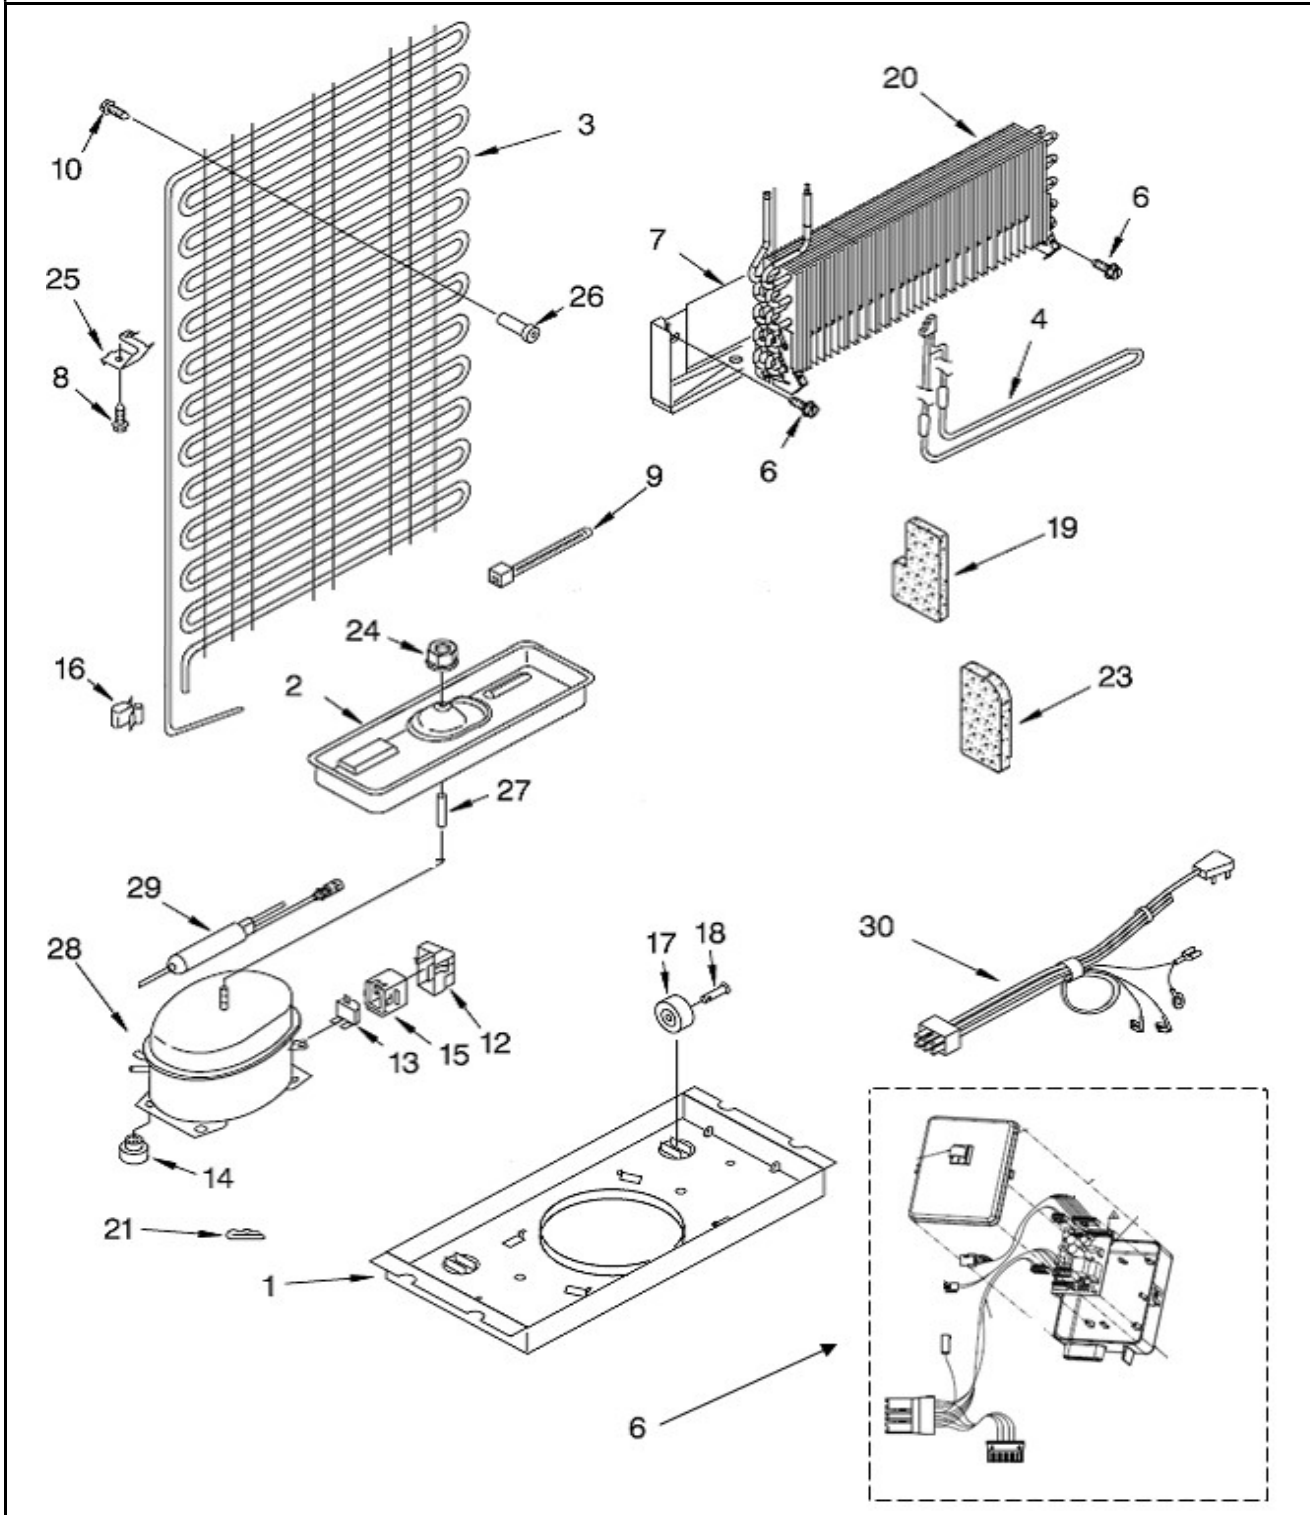

REFRIGERADOR WT8907A01

marca	Whirlpool
acididad	18 pies
Color	Inoxidable

Sistema de Sellado