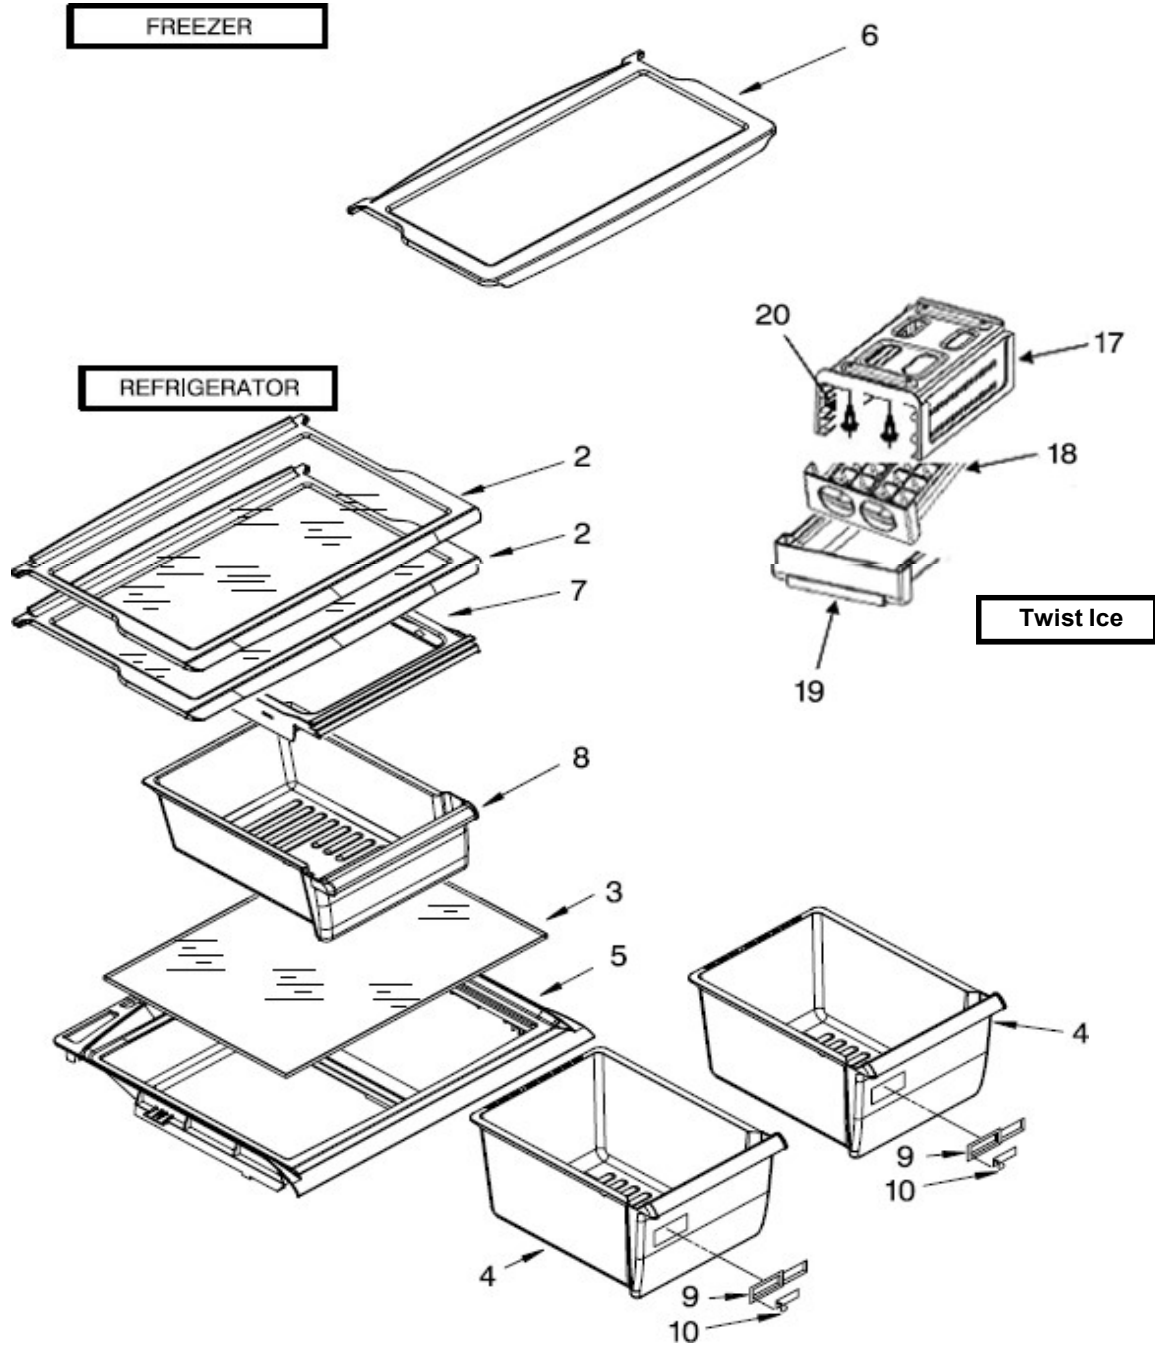

EXPLOSIONADO DE PARTES — REFRIGERADOR NACIONAL —

MODELO | WT8907A01

REFRIGERADOR WT8907A01

marca	Whirlpool
capacidad	18 pies
Color	Inoxidable

Parrillas / Cajones

REFRIGERADOR WT8907A01

Marca		Whirlpool	
Capacidad		18 pies	
Color		Inoxidable	
Parrillas / Cajones			
R e f	Descripción	C a n t	Numero de Parte
2	Ensamble parrilla refrigerador	2	W10370896
3	Vidrio para cubierta legumbreira	1	W10366172
4	Cajon legumbreiro	2	2256704
5	Cubierta cajon legumbreiro	1	2222031
6	Ensamble parrilla congelador	1	W10283860
7	Sujetador cajon de carnes	1	W10258418
8	Cajón de carnes	1	W10366191
9	Cuerpo control de humedad	2	2212446
10	Deslizador control de humedad	2	2176222
17	Soporte Twist Ice	1	2265367
18	Ensamble charola de hielo twist	1	W10315294
19	Contenedor hielos	1	W10366171
20	Tornillo sujetador soporte	**	***