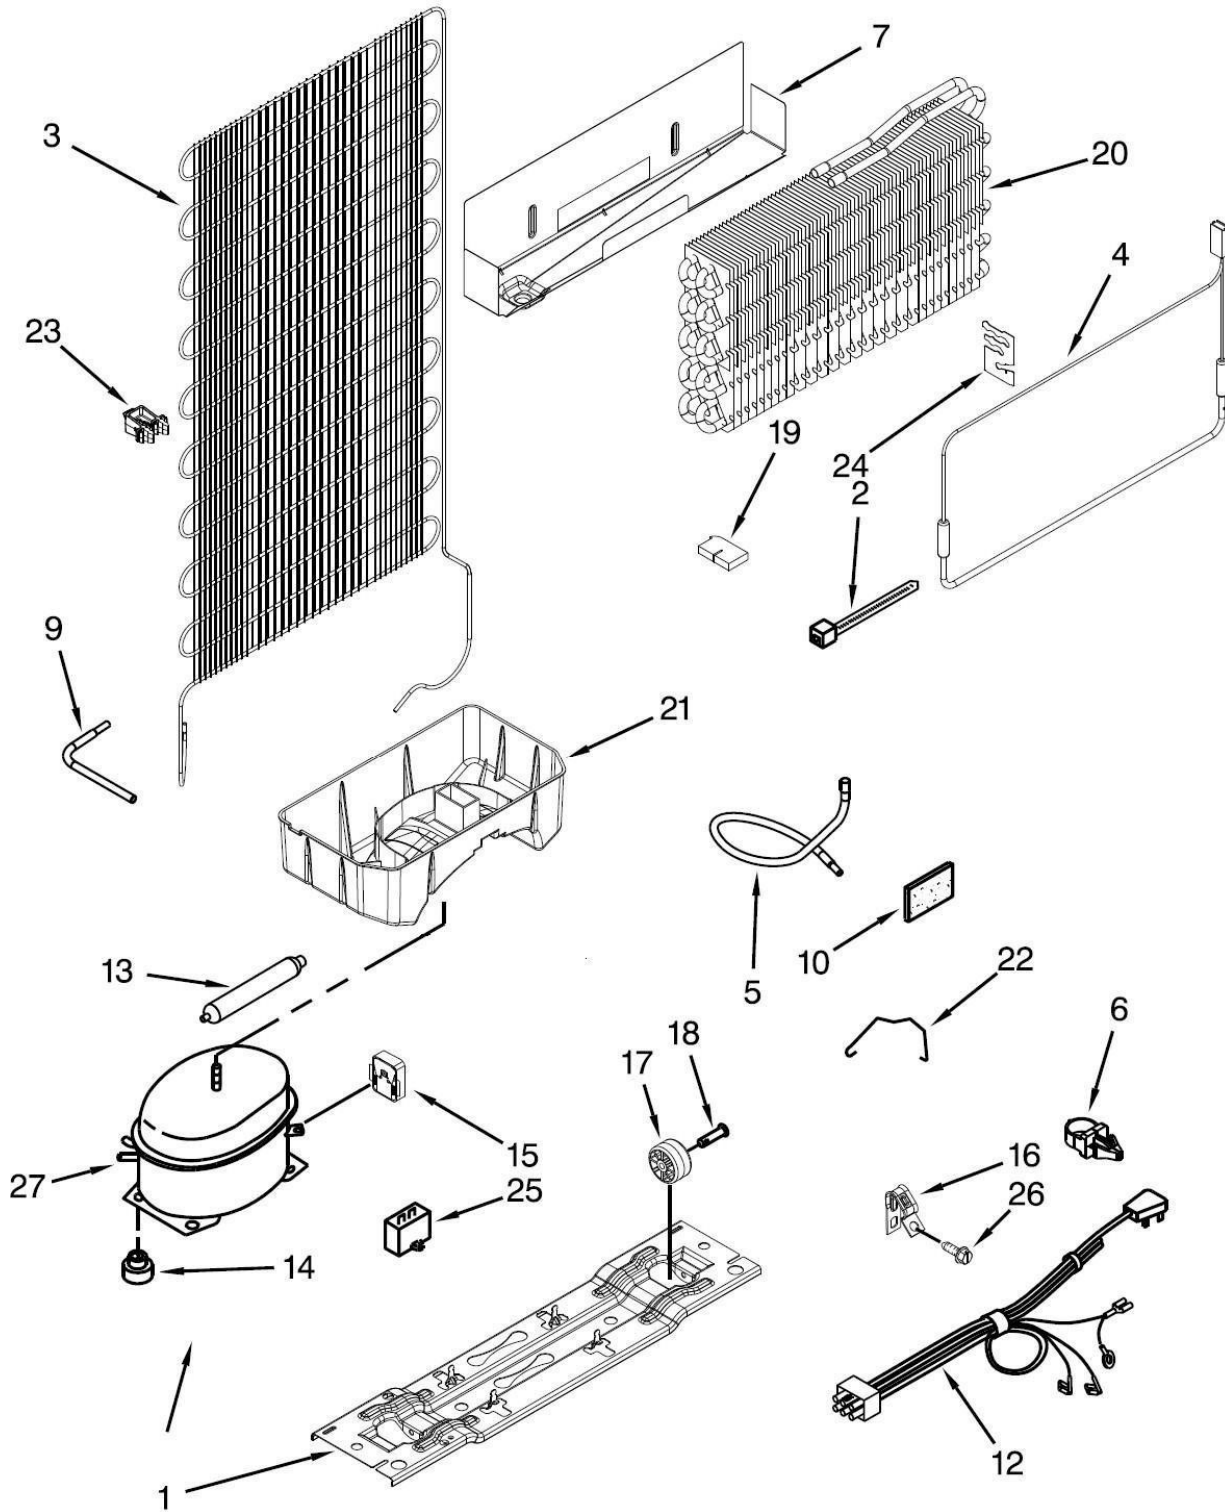

REFRIGERADOR WT9013S01

REFRIGERADOR WT9013S01

No. Ilus.	DESCRIPCIÓN	Cant.	No. de Parte
1	Placa Soporte, Compresor	1	W10470673
2	Cincho	1	2263990
3	Condensador	1	W10440945
4	Resistencia, Deshielo	1	W10345817
5	Tubo, Succión	1	W10259532
6	Clip, Arnés	2	2219077
7	Protector Térmico	1	W10345815
9	Tubo de Proceso	1	W10580336
10	Aislamiento	1	2169104
12	Ensamble, Cable Tomacorriente		No Servicable
13	Filtro Secador	1	2328354
14	Amortiguador	4	R-31240
15	Kit de Arranque (Térmicos)	1	W10559676
16	Abrazadera, Cable Tomacorriente	1	549193
17	Rueda		No Servicable
18	Eje		No Servicable
19	Cuña, Evaporador	2	W10261299
20	Ensamble, Evaporador	1	W10267452
21	Charola, Evaporador	1	W10482496
22	Abrazadera	1	2212996
23	Soporte, Condensador	2	2172892
24	Soporte	2	W10286974
25	Capacitor	1	W106621
26	Tornillo		No Servicable
27	Compresor	1	W10484461