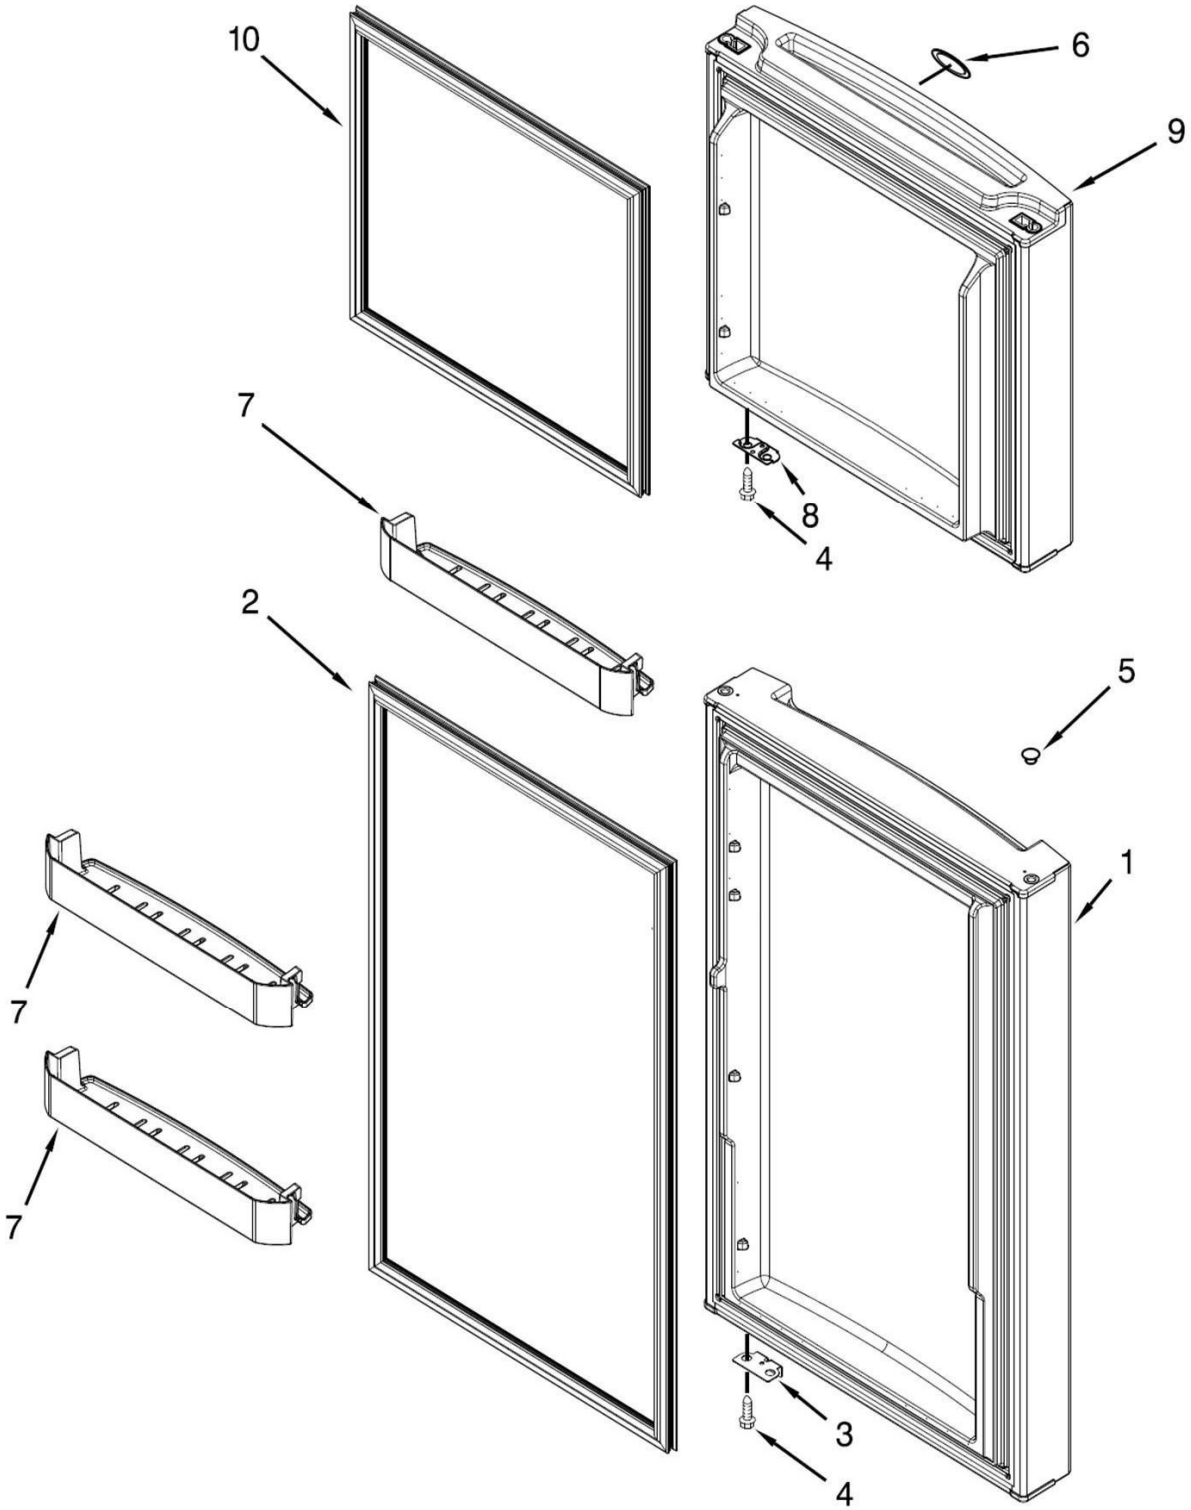

REFRIGERADOR WT9013S03

No.	DESCRIPCIÓN	Cant.	No. de Parte
<u>1</u>	Literatura		<u>No Servicable</u>
2	Ensamble Bisagra, Superior		W10225158
3	Cuña, Bisagra Superior		W10225156
4	Tornillo		<u>No Servicable</u>
5	Arandela de Plástico		487576
6	Arandela de Plástico		487802
7	Pin, Bisagra Inferior		W10225832
8	Bisagra Central		2211114
9	Cuña, Bisagra Central		2166043
10	Cuña, Bisagra Inferior		<u>No Servicable</u>
11	Ensamble Bisagra Inferior		W10251184
12	Tornillo, Nivelador		W10267030
13	Pata, Nivelador		W10340017
14	Arandela Metálica		R-30268
15	Riel Central		<u>No Servicable</u>
16	Gabinete		<u>No Servicable</u>
<u>17</u>	<u>Tapón, Agujero</u>		<u>No Servicable</u>

REFRIGERADOR WT9013S03