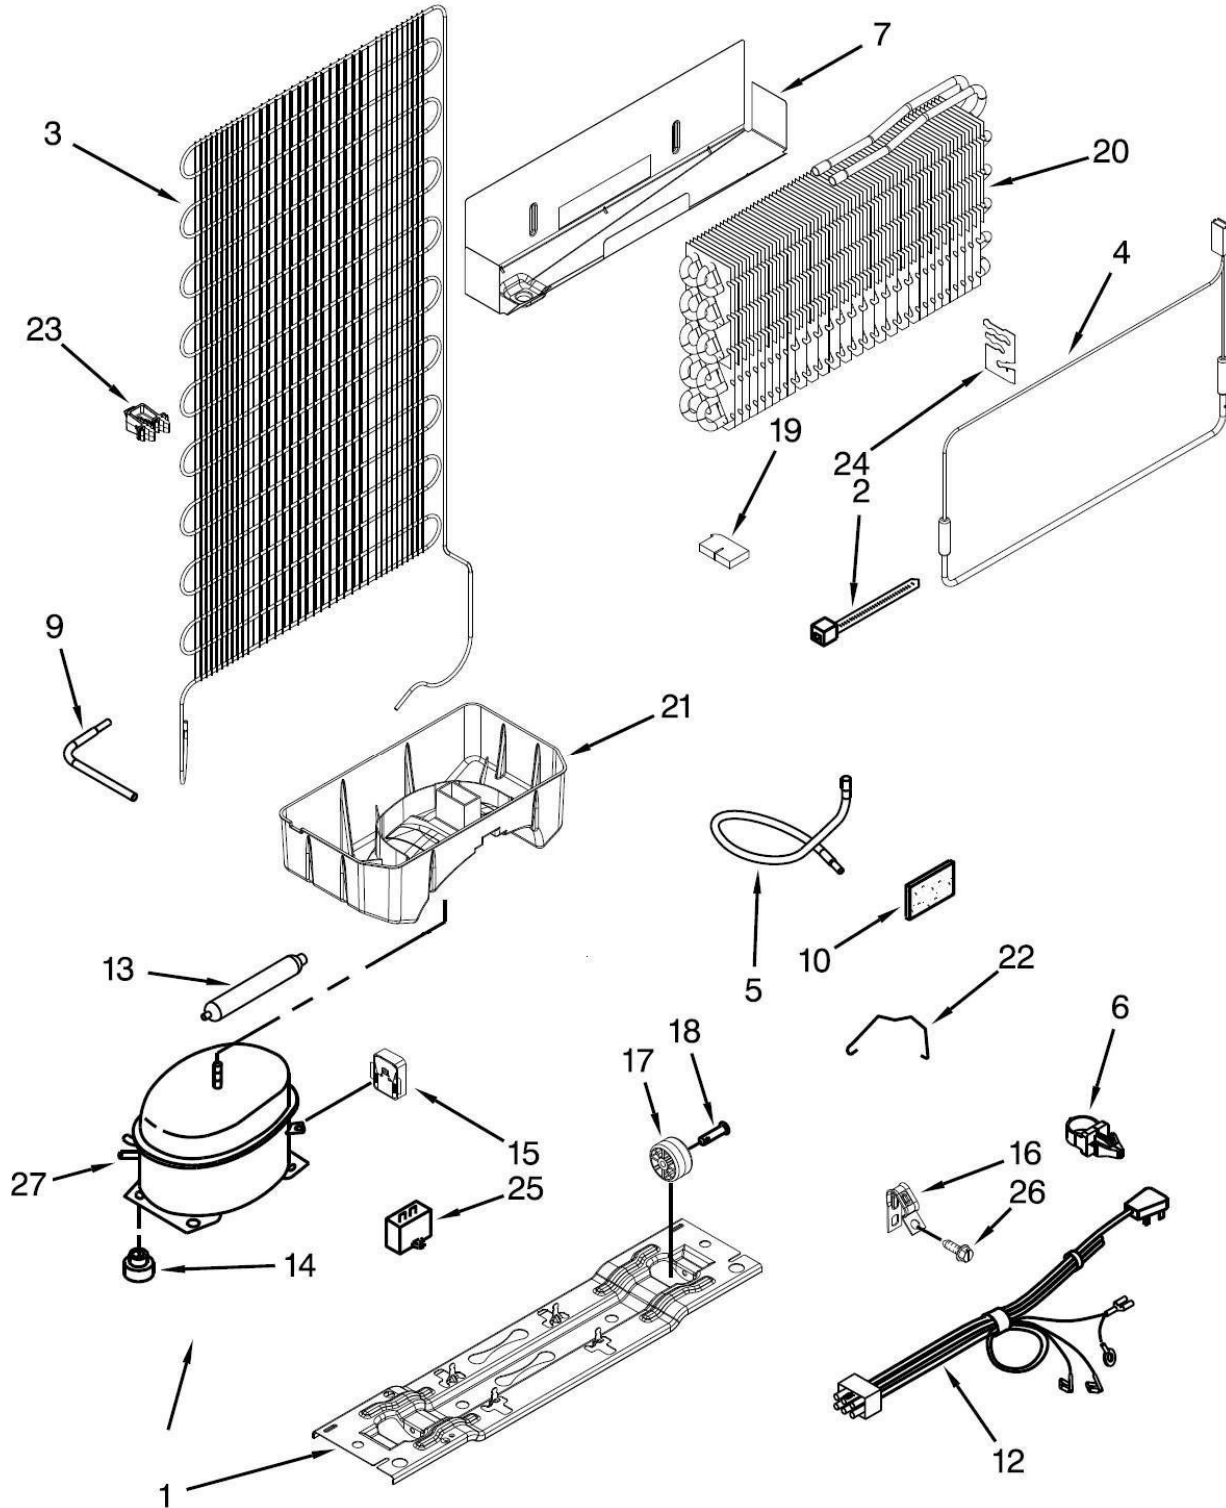

REFRIGERADOR WT9013S03

REFRIGERADOR WT9013S03

No.	DESCRIPCIÓN	Cant.	No. de Parte
1	Placa Soporte, Compresor	1	W10470673
2	Cincho	1	2263990
3	Condensador	1	W10440945
4	Resistencia, Deshielo	1	W10345817
5	Tubo, Succión	1	W10611061
6	Clip, Arnés	2	2219077
7	Protector Térmico	1	W10345815
9	Tubo de Proceso	1	W10580336
10	Aislamiento	1	2169104
12	Ensamble, Cable Tomacorriente		No Servicial
13	Filtro Secador	1	2328354
14	Amortiguador	4	R-31240
15	Kit de Arranque (Térmicos)	1	W10796741
16	Abrazadera, Cable Tomacorriente	1	W10303628
17	Rueda		No Servicial
18	Eje		No Servicial
19	Cuña, Evaporador	2	W10261299
20	Ensamble, Evaporador	1	W10502224
21	Charola, Evaporador	1	W10767486
22	Abrazadera	1	W10174383
23	Soporte, Condensador	2	2172892
24	Soporte	2	W10286974
25	Capacitor	1	W10658690
26	Tornillo		No Servicial
27	Compresor	1	W10743310