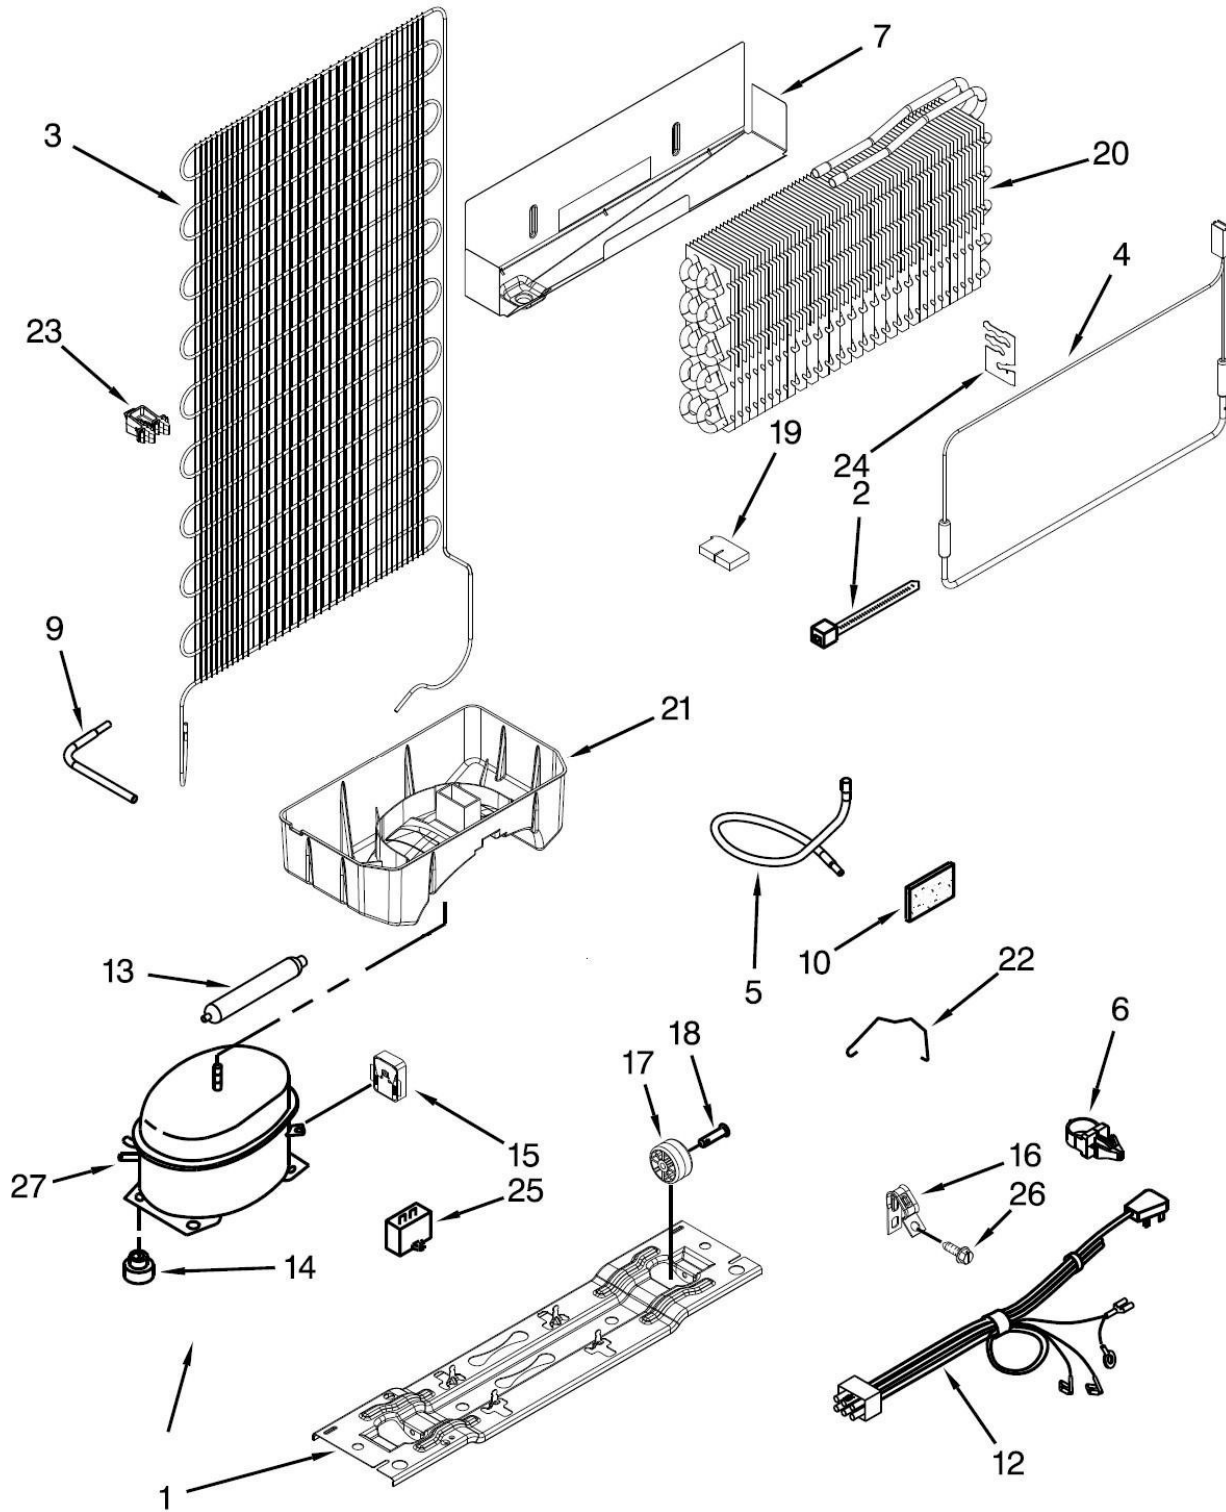

REFRIGERADOR WT9015G01

REFRIGERADOR WT9015G01

No. Ilus.	Descripción	Cant.	No. De Parte
1	Placa Soporte, Compresor	1	W10470673
2	Cincho	1	2263990
3	Condensador	1	W10440945
4	Resistencia, Deshielo	1	W10345817
5	Tubo, Succión	1	W10611061
6	Clip, Arnés	2	2219077
7	Protector Térmico	1	W10345815
8	Tubo de Proceso	1	W10580336
9	Aislamiento	1	2169104
10	Ensamble, Cable Tomacorriente	*	*****
11	Filtro Secador	1	2328354
12	Amortiguador	4	R-31240
13	Kit de Arranque (Térmicos)	1	W10330832
14	Abrazadera, Cable Tomacorriente	1	W10303628
15	Rueda	*	*****
16	Eje	*	*****
17	Cuña, Evaporador	2	W10261299
18	Ensamble, Evaporador	1	W10502224
19	Charola, Evaporador	1	W10767486
20	Abrazadera	1	W10174383
21	Soporte, Condensador	2	2172892
22	Soporte	2	W10286974
23	Capacitor	1	W10658690
24	Tornillo	*	*****
25	Cincho	1	2263990
26	Condensador	1	W10440945
27	Compresor	1	W10484461