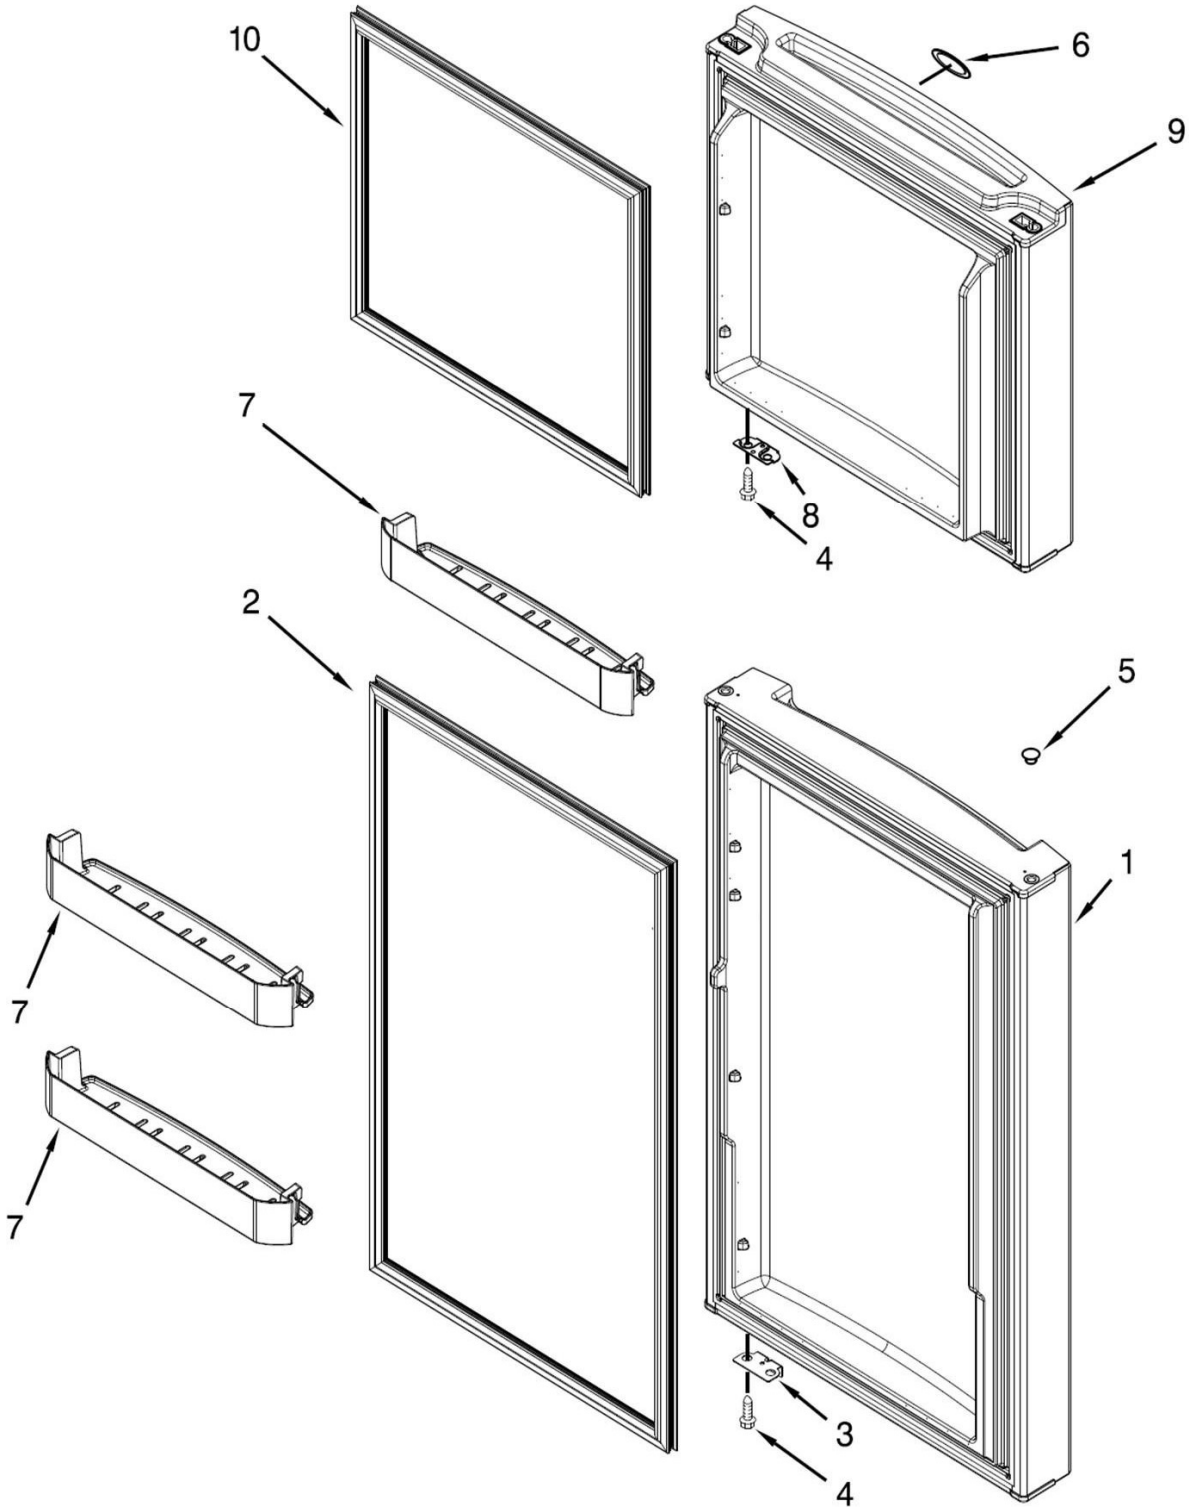

REFRIGERADOR WT9015G01

No. Ilus.	Descripción	Cant.	No. De Parte
1	Literatura	*	*****
2	Ensamble Bisagra, Superior	1	W10225158
3	Cuña, Bisagra Superior	1	W10225156
4	Tornillo	*	*****
5	Esquina	*	*****
6	Arandela de Plástico	1	487576
7	Arandela de Plástico	1	487802
8	Pin, Bisagra Inferior	1	W10225832
9	Bisagra Central	1	2211114
10	Cuña, Bisagra Central	2	2166043
11	Cuña, Bisagra Inferior	*	*****
12	Ensamble Bisagra Inferior	1	W10251184
13	Tornillo, Nivelador	1	W10267030
14	Pata, Nivelador	2	R-30041
15	Arandela Metálica	2	R-30268
16	Riel Central	*	*****
17	Gabinete	*	*****
18	Tapón, Agujero	*	*****

REFRIGERADOR WT9015G01