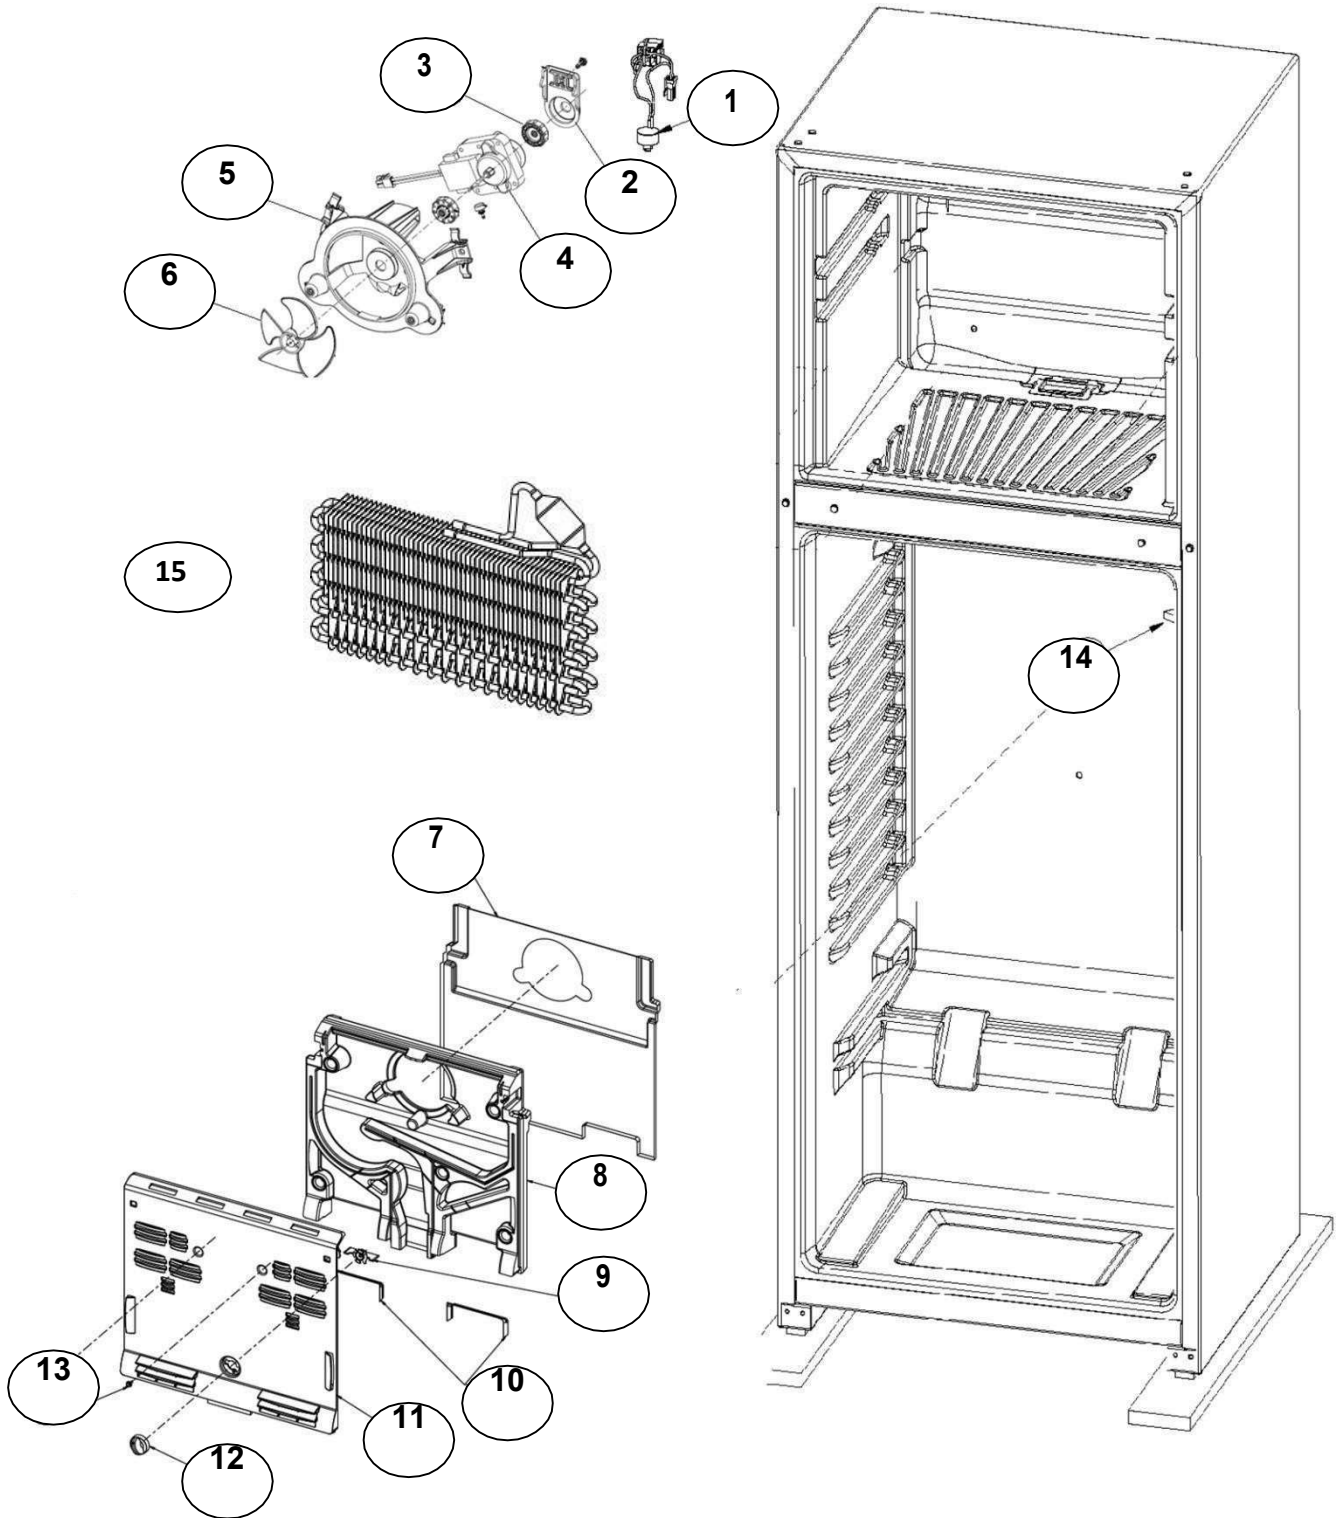

gr

EXPLOSIONADO DE PARTES

— REFRIGERADOR TOP MOUNT —

MODELO | WT9507S00

REFRIGERADOR WT9507S00

Distribuidor Autorizado

SurteRápido.com

Venta de Refacciones
Electrodomesticas

REFRIGERADOR WT9507S00

No. Ilus.	DESCRIPCIÓN	Cant.	No. de Parte
1	Charola para cubos de hielo (ICE-TRAY)	**	*****
2	Parrilla Congelador(SHELF-FC, WIRE)	**	*****
3	Parrilla Cristal (SHELF ASSY)	**	W10880326
4	Cubierta Cajón de Verduras (SHELF ASSY)	1	W10384796
5	Control de humedad cajón legumbrero (HUMIDITY CONTROL)	1	W10399311
6	Cajón legumbrero (PAN-CRISPER)	1	W10516216

REFRIGERADOR WT9507S00

REFRIGERADOR WT9507S00

No. Ilus.	DESCRIPCIÓN	Cant.	No. de Parte
1	Bimetal (WIRE ASSY-BIMETAL)	1	W10249331
2	Soporte Motor (MOTOR SUPPORT)	1	W10251274
3	Gromet Motor Abanico (GROMET, FAN MOTOR)	2	W10225833
4	Motor Abanico (FAN MOTOR)	1	W10253821
5	Frame Motor Abanico (FRAME FAN MOTOR)	1	W10261254
6	Aspa Motor Abanico (BLADE-FAN, EVAPORATOR-90MM)	1	2200509
7	Proteccion Cubierta Shk (SHIELD PLENUM, SHK)	1	W10345816
8	Cubierta Trasera EPS (BACK COVER EPS-FC)	1	W10396622
9	Compuerta (FLAP SHK)	1	W10261263
10	Proteccion Area de Aire (SHIELD PLENUM AIR AREA)	**	*****
11	Cubierta Plastica (COVER PLASTIC)	1	W10279786
12	Perilla Congelador (KNOB-FREEZER CONTROL)	1	W10251585
13	Tornillos (Screws)	**	*****
14	Arm Switch	1	1118894
15	Evaporator Assy	1	W10502224