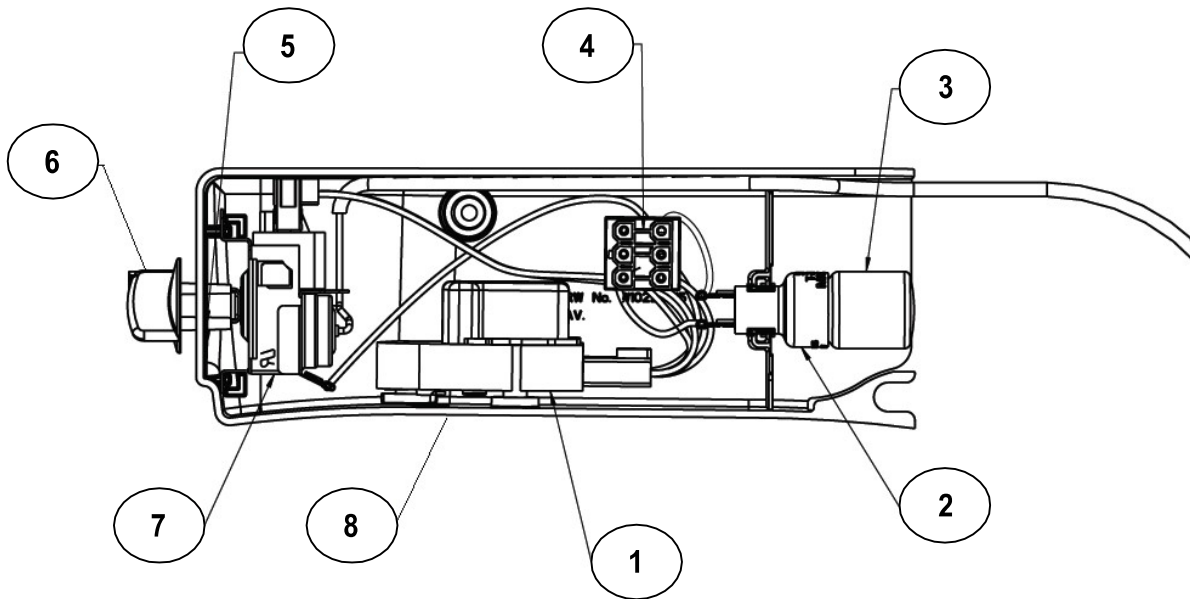

REFRIGERADOR WT9507S00

No. Ilus.	DESCRIPCIÓN	Cant.	No. de Parte
1	Emblema Whirlpool (BADGE-WHIRLPOOL CENTENNIAL)	1	W10481433
	Bisagra Superior (HINGE ASSY-TOP)	1	W10225158
2	Separador Bisagra Superior (WHITE SHIM-HINGE TOP)	1	W10225156
	Cubierta de Bisagra (HINGE COVER)	**	****
3	Bisagra Intermedia (HINGE ASSY-CENTER)	1	2211114
	Separador Bisagra Intermedia (SHIM-HINGE BUTT-CENTER)	2	2166043
4	Despachador de Agua (ASSY BEZEL & PADLE)	1	W10188645
5	Bisagra Inferior (HINGE ASSY, BOTTOM)	1	W10251184
	Separador Bisagra Inferior (SHIM-HINGE BUTT-CENTER)	2	2166043
6	Empaque Puerta Congelador (GASKET DOOR FC 9')	1	W10819738
7	Puerta Ensamble Refrigerador (DOOR ASSY RC 9' SHK)	1	W10599459
8	Empaque Puerta Refrigerador (GASKET DOOR RC 9')	1	W10819739
9	Puerta Ensamble Congelador (ASSY FIP FC 9')	1	W10599451
10	Charola para cubos de hielo (ICE-TRAY)	1	R-30680
11	Tanque de Agua (WATER TANK ASSY ACROSS)	1	W10188706
	Tapa Tanque de Agua (LID, COVER TANK)	1	W10447220
12	Charola de Huevos (EGG RACK)	1	2219124
13	Cajon Decorado (BIN DOOR SDM)	4	W10188622

REFRIGERADOR WT9507S00