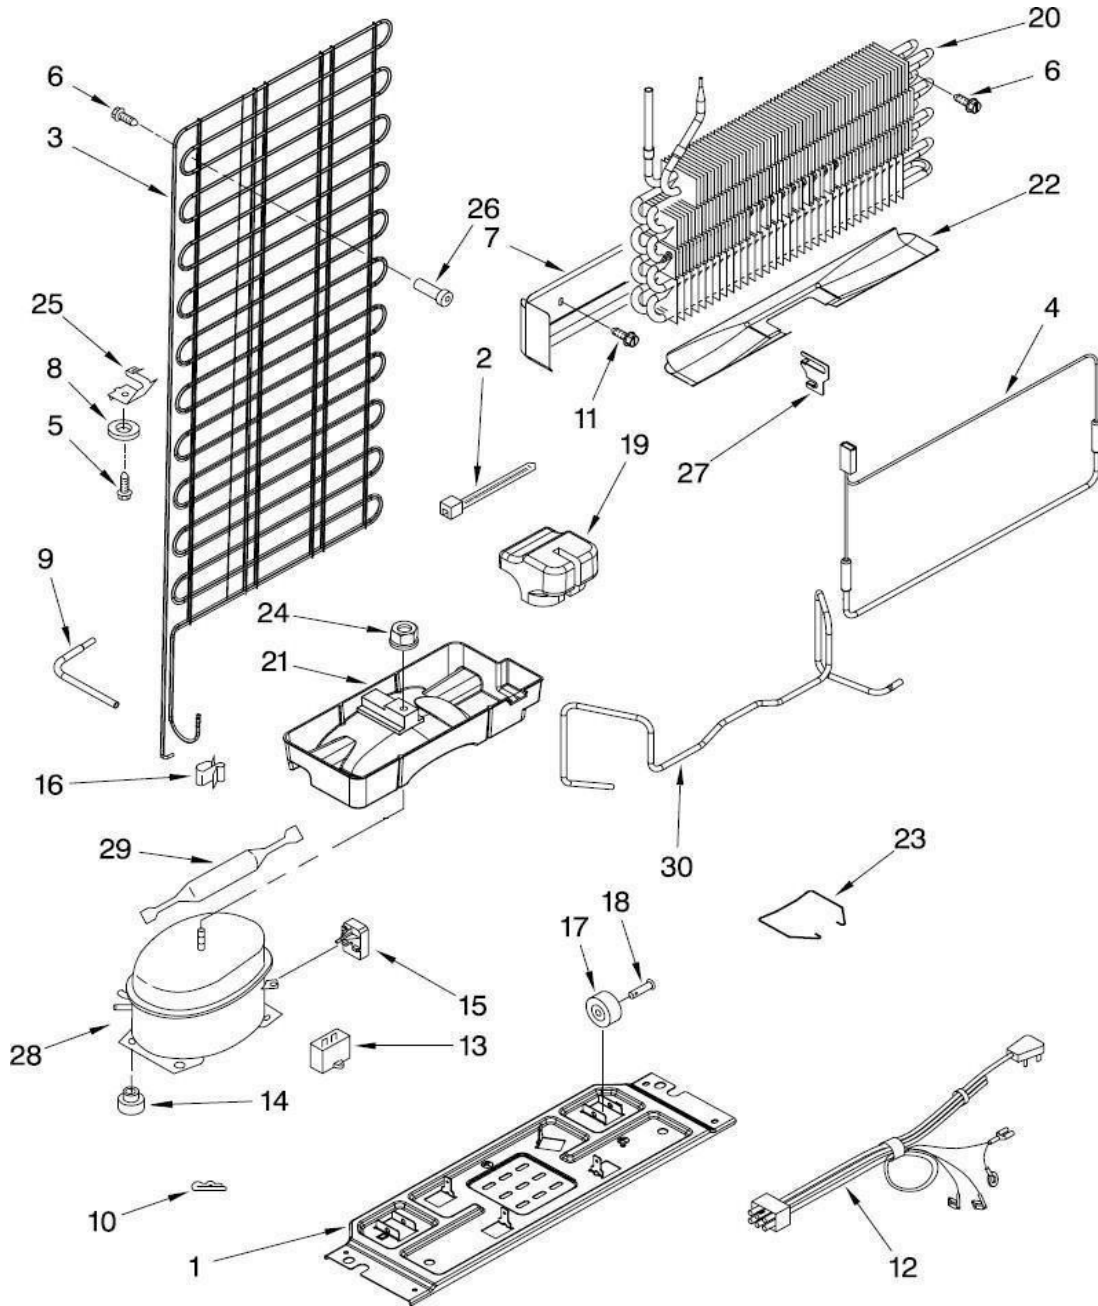

REFRIGERADOR WT9507S00

REFRIGERADOR WT9507S00

No. Ilus.	DESCRIPCIÓN	Cant.	No. de Parte
1	Support Plate, Compressor	1	W10470673
2	Strap	1	2263990
3	Condenser	1	W10440945
4	Heater, Defrost	1	W10345817
5	Screw	**	*****
6	Screw	**	*****
7	Heat Shield	1	W10345815
8	Washer	**	*****
9	Tube, Process	**	*****
10	Clip Compressor	**	*****
11	Screw	**	*****
12	Power, Cord	1	W10389588
13	Capacitor	1	2262343
14	Grommet	4	R-31240
15	Combo, Device	1	2264424
16	Clip, Wire	**	*****
17	Roller	**	*****
18	Axle, Rivet	**	*****
19	Wedge, Evaporator	2	W10261299
20	Evaporator Assy	1	W10267452
21	Evaporator Tray	1	W10482496
22	Drain Pan	**	*****
23	Bale Strap	1	2212996
24	Hex Nut	**	*****
25	Clip, Condenser Mounting	**	*****
26	Support, Condenser	4	2258451
27	Bracket	2	W10286974
28	Compressor	1	W10283430
29	Drier	1	2328354
30	Tube Discharge	**	*****