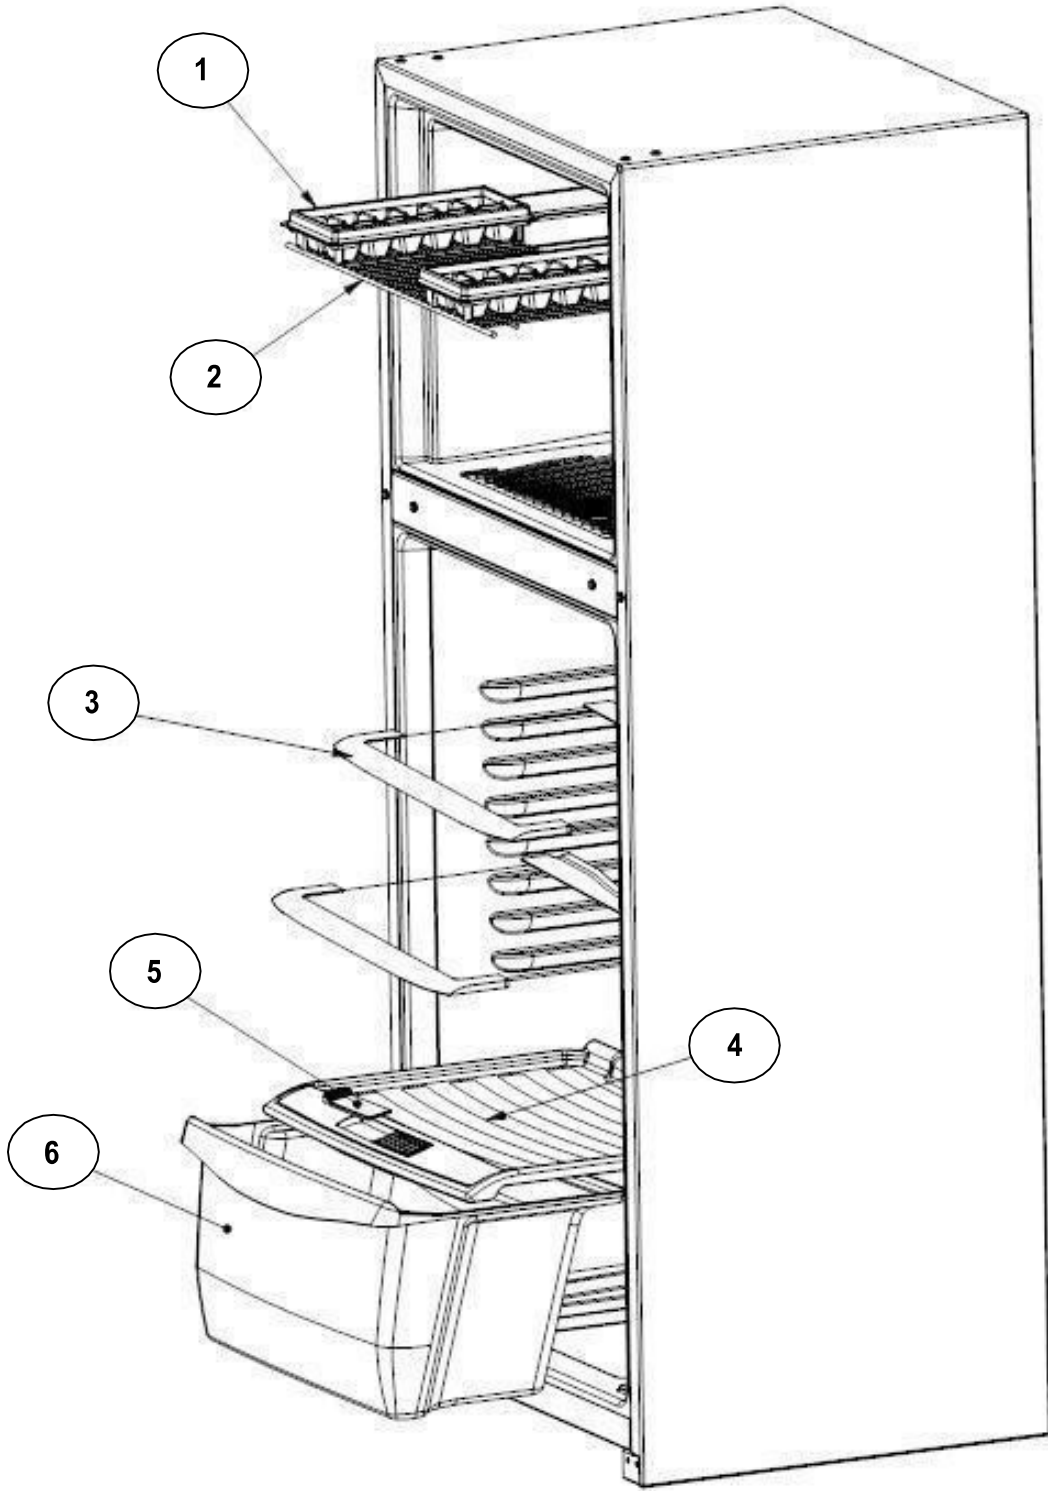

gr

EXPLOSIONADO DE PARTES

— REFRIGERADOR TOP MOUNT —

MODELO | WT9507S00

REFRIGERADOR WT9507S00

Distribuidor Autorizado

SurteRápido.com

Venta de Refacciones
Electrodomesticas

REFRIGERADOR WT9507S00

No. Ilus.	DESCRIPCIÓN	Cant.	No. de Parte
1	Charola para cubos de hielo (ICE-TRAY)	**	*****
2	Parrilla Congelador(SHELF-FC, WIRE)	**	*****
3	Parrilla Cristal (SHELF ASSY)	**	W10880326
4	Cubierta Cajón de Verduras (SHELF ASSY)	1	W10384796
5	Control de humedad cajón legumbrero (HUMIDITY CONTROL)	1	W10399311
6	Cajón legumbrero (PAN-CRISPER)	1	W10516216

REFRIGERADOR WT9507S00

REFRIGERADOR WT9507S00

No. Ilus.	DESCRIPCIÓN	Cant.	No. de Parte
1	Emblema Whirlpool (BADGE-WHIRLPOOL CENTENNIAL)	1	W10481433
	Bisagra Superior (HINGE ASSY-TOP)	1	W10225158
2	Separador Bisagra Superior (WHITE SHIM-HINGE TOP)	1	W10225156
	Cubierta de Bisagra (HINGE COVER)	**	****
3	Bisagra Intermedia (HINGE ASSY-CENTER)	1	2211114
	Separador Bisagra Intermedia (SHIM-HINGE BUTT-CENTER)	2	2166043
4	Despachador de Agua (ASSY BEZEL & PADLE)	1	W10188645
5	Bisagra Inferior (HINGE ASSY, BOTTOM)	1	W10251184
	Separador Bisagra Inferior (SHIM-HINGE BUTT-CENTER)	2	2166043
6	Empaque Puerta Congelador (GASKET DOOR FC 9')	1	W10819738
7	Puerta Ensamble Refrigerador (DOOR ASSY RC 9' SHK)	1	W10599459
8	Empaque Puerta Refrigerador (GASKET DOOR RC 9')	1	W10819739
9	Puerta Ensamble Congelador (ASSY FIP FC 9')	1	W10599451
10	Charola para cubos de hielo (ICE-TRAY)	1	R-30680
11	Tanque de Agua (WATER TANK ASSY ACROSS)	1	W10188706
	Tapa Tanque de Agua (LID, COVER TANK)	1	W10447220
12	Charola de Huevos (EGG RACK)	1	2219124
13	Cajon Decorado (BIN DOOR SDM)	4	W10188622