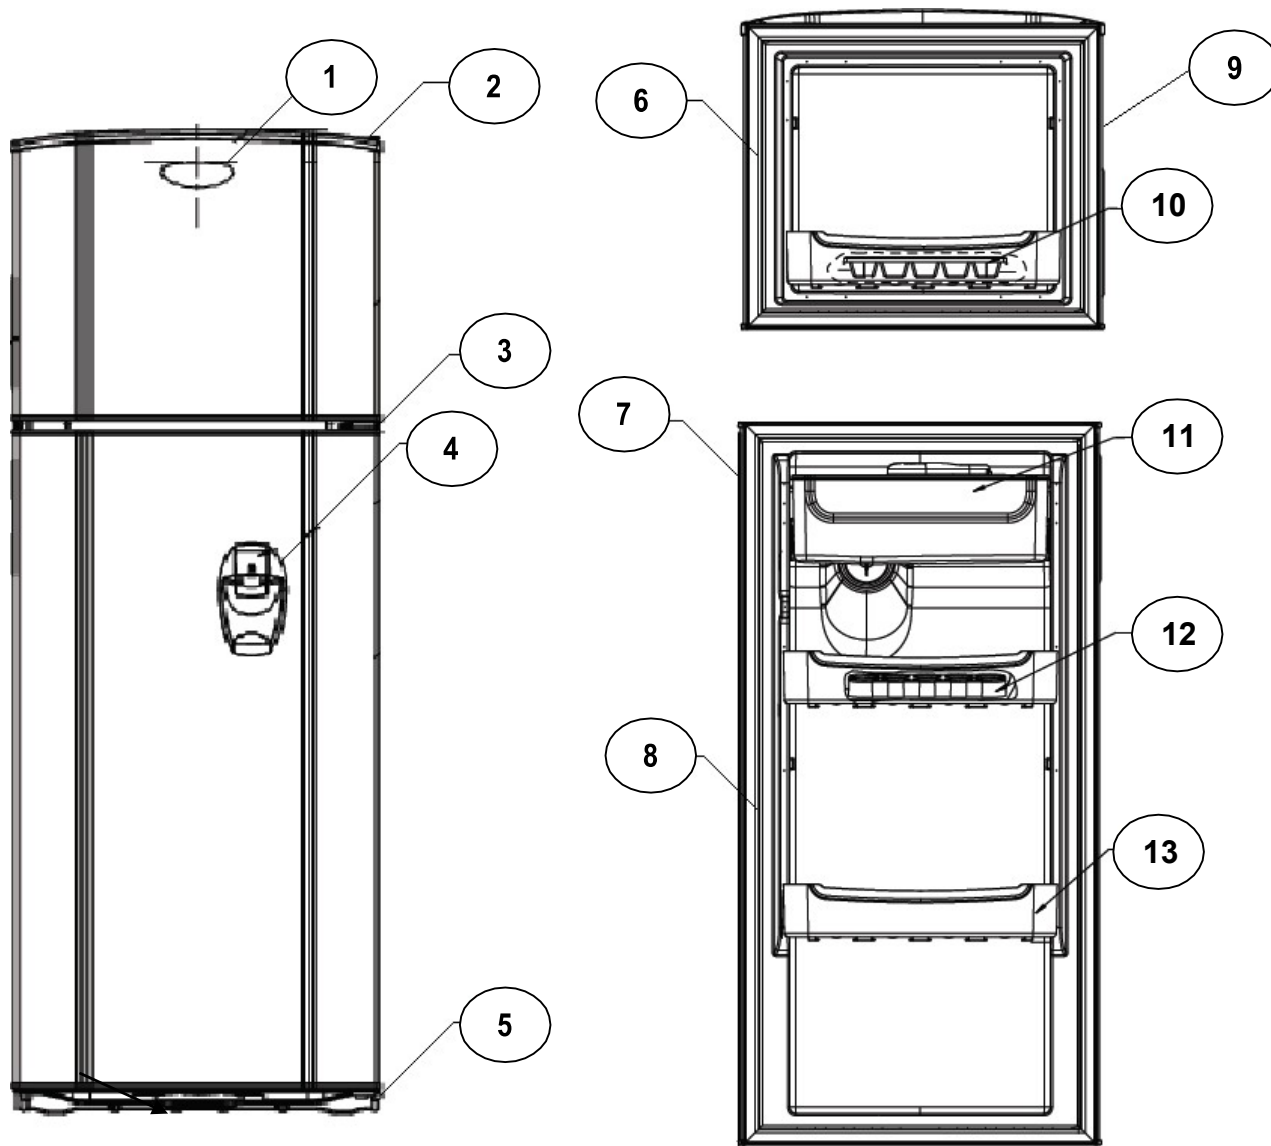

REFRIGERADOR WT9507S00

REFRIGERADOR WT9507S00

No. Ilus.	DESCRIPCIÓN	Cant.	No. de Parte
1	Emblema Whirlpool (BADGE-WHIRLPOOL CENTENNIAL)	1	W10481433
	Bisagra Superior (HINGE ASSY-TOP)	1	W10225158
2	Separador Bisagra Superior (WHITE SHIM-HINGE TOP)	1	W10225156
	Cubierta de Bisagra (HINGE COVER)	**	****
3	Bisagra Intermedia (HINGE ASSY-CENTER)	1	2211114
	Separador Bisagra Intermedia (SHIM-HINGE BUTT-CENTER)	2	2166043
4	Despachador de Agua (ASSY BEZEL & PADLE)	1	W10188645
5	Bisagra Inferior (HINGE ASSY, BOTTOM)	1	W10251184
	Separador Bisagra Inferior (SHIM-HINGE BUTT-CENTER)	2	2166043
6	Empaque Puerta Congelador (GASKET DOOR FC 9')	1	W10819738
7	Puerta Ensamble Refrigerador (DOOR ASSY RC 9' SHK)	1	W10599459
8	Empaque Puerta Refrigerador (GASKET DOOR RC 9')	1	W10819739
9	Puerta Ensamble Congelador (ASSY FIP FC 9')	1	W10599451
10	Charola para cubos de hielo (ICE-TRAY)	1	R-30680
11	Tanque de Agua (WATER TANK ASSY ACROSS)	1	W10188706
	Tapa Tanque de Agua (LID, COVER TANK)	1	W10447220
12	Charola de Huevos (EGG RACK)	1	2219124
13	Cajon Decorado (BIN DOOR SDM)	4	W10188622