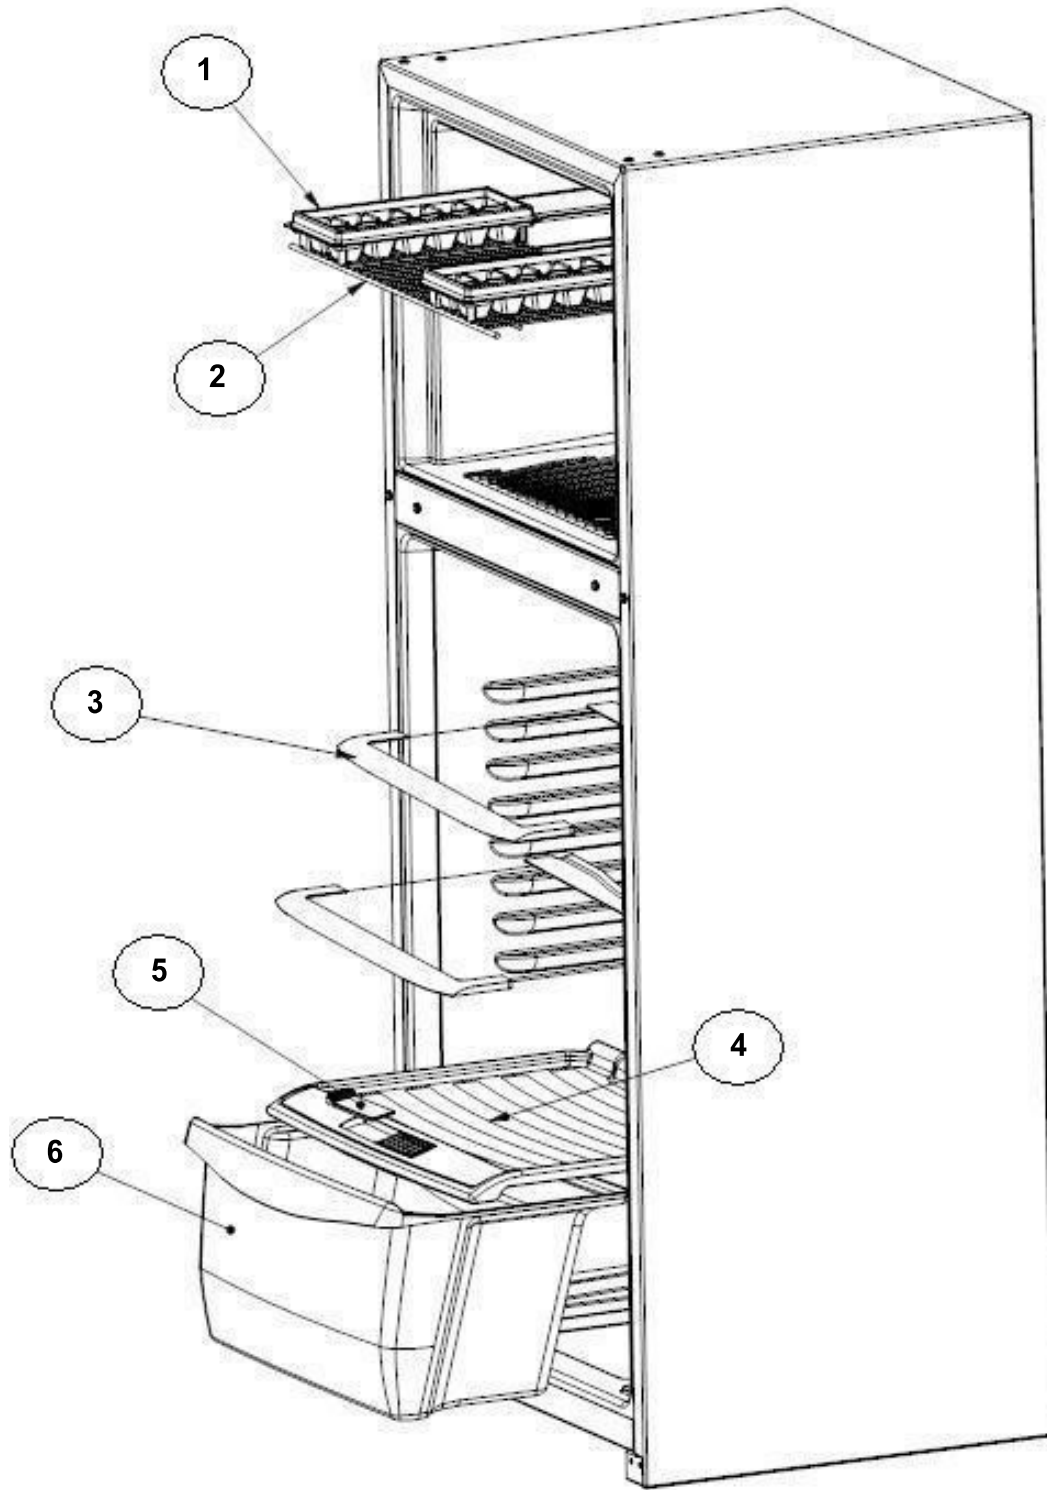

EXPLOSIONADO DE PARTES

— REFRIGERADOR TOP MOUNT —

MODELO | WT9507S02

REFRIGERADOR WT9507S02

REFRIGERADOR WT9507S02

No. Ilus.	DESCRIPCIÓN	Cant.	No. de Parte
1	Charola para cubos de hielo (ICE-TRAY)	**	*****
2	Parrilla Congelador(SHELF-FC, WIRE)	**	*****
3	Parrilla Cristal (SHELF ASSY)	**	*****
4	Cubierta Cajón de Verduras (SHELF ASSY)	1	W10384796
5	Control de humedad cajón legumbrero (HUMIDITY CONTROL)	1	W10399311
6	Cajón legumbrero (PAN-CRISPER)	1	W10252492

REFRIGERADOR WT9507S02

REFRIGERADOR WT9507S02

No. Ilus.	DESCRIPCIÓN	Cant.	No. de Parte
1	Bimetal (WIRE ASSY-BIMETAL)	1	W10249331
2	Soporte Motor (MOTOR SUPPORT)	1	W10251274
3	Gromet Motor Abanico (GROMET, FAN MOTOR)	2	W10225833
4	Motor Abanico (FAN MOTOR)	1	W10253821
5	Frame Motor Abanico (FRAME FAN MOTOR)	1	W10261254
6	Aspa Motor Abanico (BLADE-FAN, EVAPORATOR-90MM)	1	2200509
7	Proteccion Cubierta Shk (SHIELD PLENUM, SHK)	1	W10345816
8	Cubierta Trasera EPS (BACK COVER EPS-FC)	1	W10396622
9	Compuerta (FLAP SHK)	1	W10261263
10	Proteccion Area de Aire (SHIELD PLENUM AIR AREA)	**	*****
11	Cubierta Plastica (COVER PLASTIC)	1	W10279786
12	Perilla Congelador (KNOB-FREEZER CONTROL)	1	W10251585
13	Tornillos (Screws)	**	*****
14	Arm Switch	1	1118894