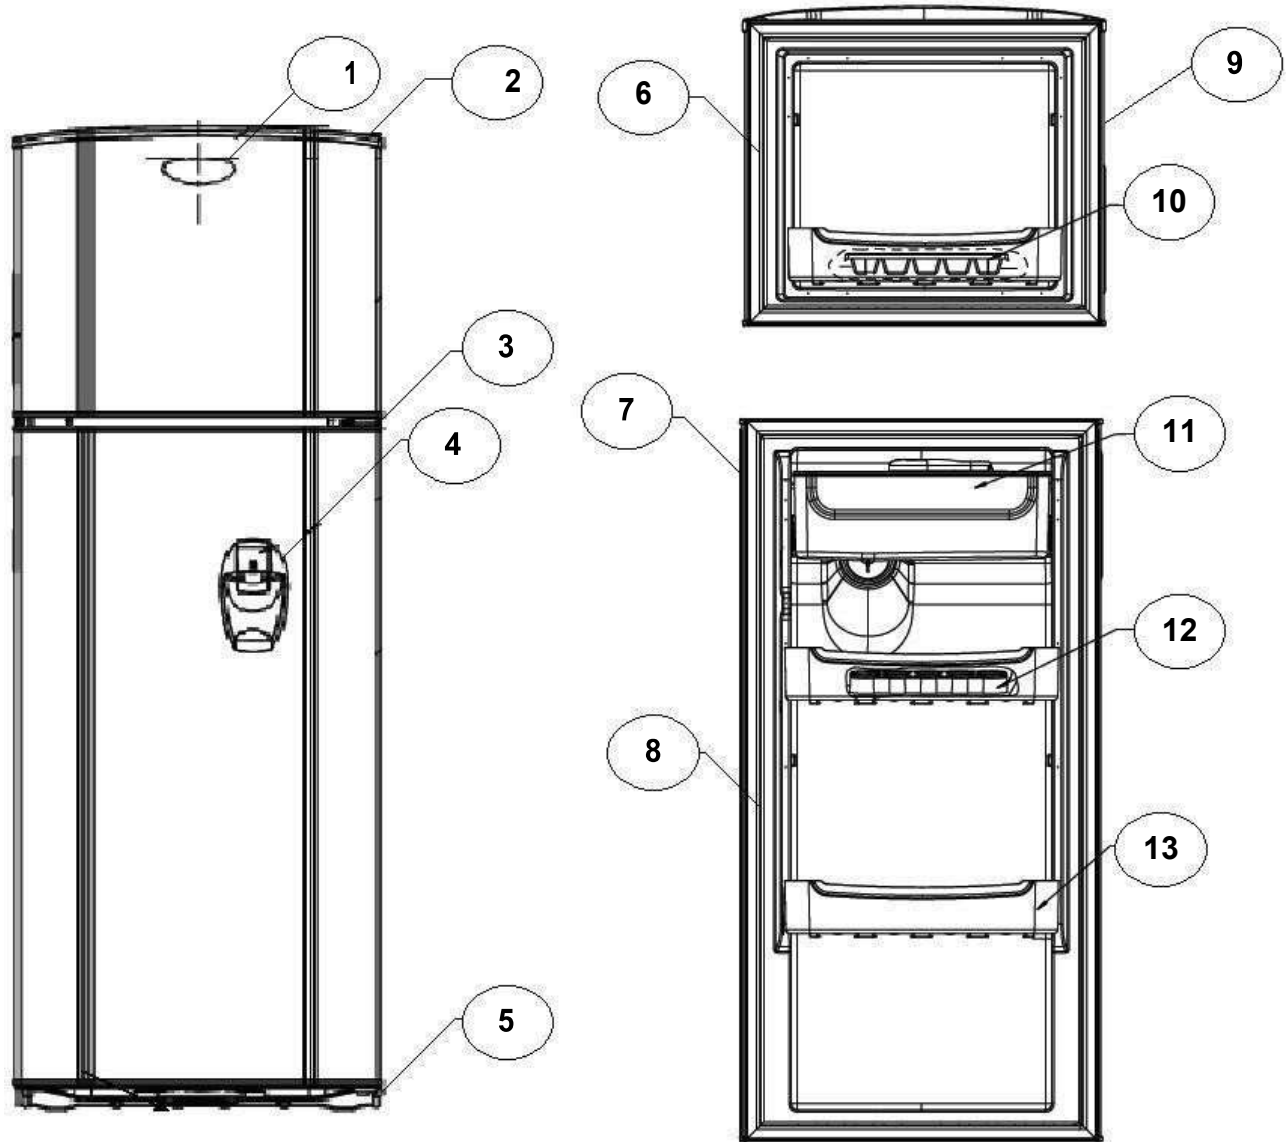

REFRIGERADOR WT9507S02

REFRIGERADOR WT9507S02

No. Ilus.	DESCRIPCIÓN	Cant.	No. de Parte
1	Emblema Whirlpool (BADGE-WHIRLPOOL CENTENNIAL)	1	W10481433
	Bisagra Superior (HINGE ASSY-TOP)	1	W10225158
2	Separador Bisagra Superior (WHITE SHIM-HINGE TOP)	1	W10225156
	Cubierta de Bisagra (HINGE COVER)	**	****
3	Bisagra Intermedia (HINGE ASSY-CENTER)	1	2211114
	Separador Bisagra Intermedia (SHIM-HINGE BUTT-CENTER)	2	2166043
4	Despachador de Agua (ASSY BEZEL & PADLE)	1	W10188645
5	Bisagra Inferior (HINGE ASSY, BOTTOM)	1	W10251184
	Separador Bisagra Inferior (SHIM-HINGE BUTT-CENTER)	2	2166043
6	Empaque Puerta Congelador (GASKET DOOR FC 9')	1	W10252846
7	Puerta Ensamble Refrigerador (DOOR ASSY RC 9' SHK)	1	W10599459
8	Empaque Puerta Refrigerador (GASKET DOOR RC 9')	1	W10252852
9	Puerta Ensamble Congelador (ASSY FIP FC 9')	1	W10599451
10	Charola para cubos de hielo (ICE-TRAY)	1	R-30680
11	Tanque de Agua (WATER TANK ASSY ACROSS)	1	W10188706
	Tapa Tanque de Agua (LID, COVER TANK)	1	W10447220
12	Charola de Huevos (EGG RACK)	1	2219124
13	Cajon Decorado (BIN DOOR SDM)	4	W10188622