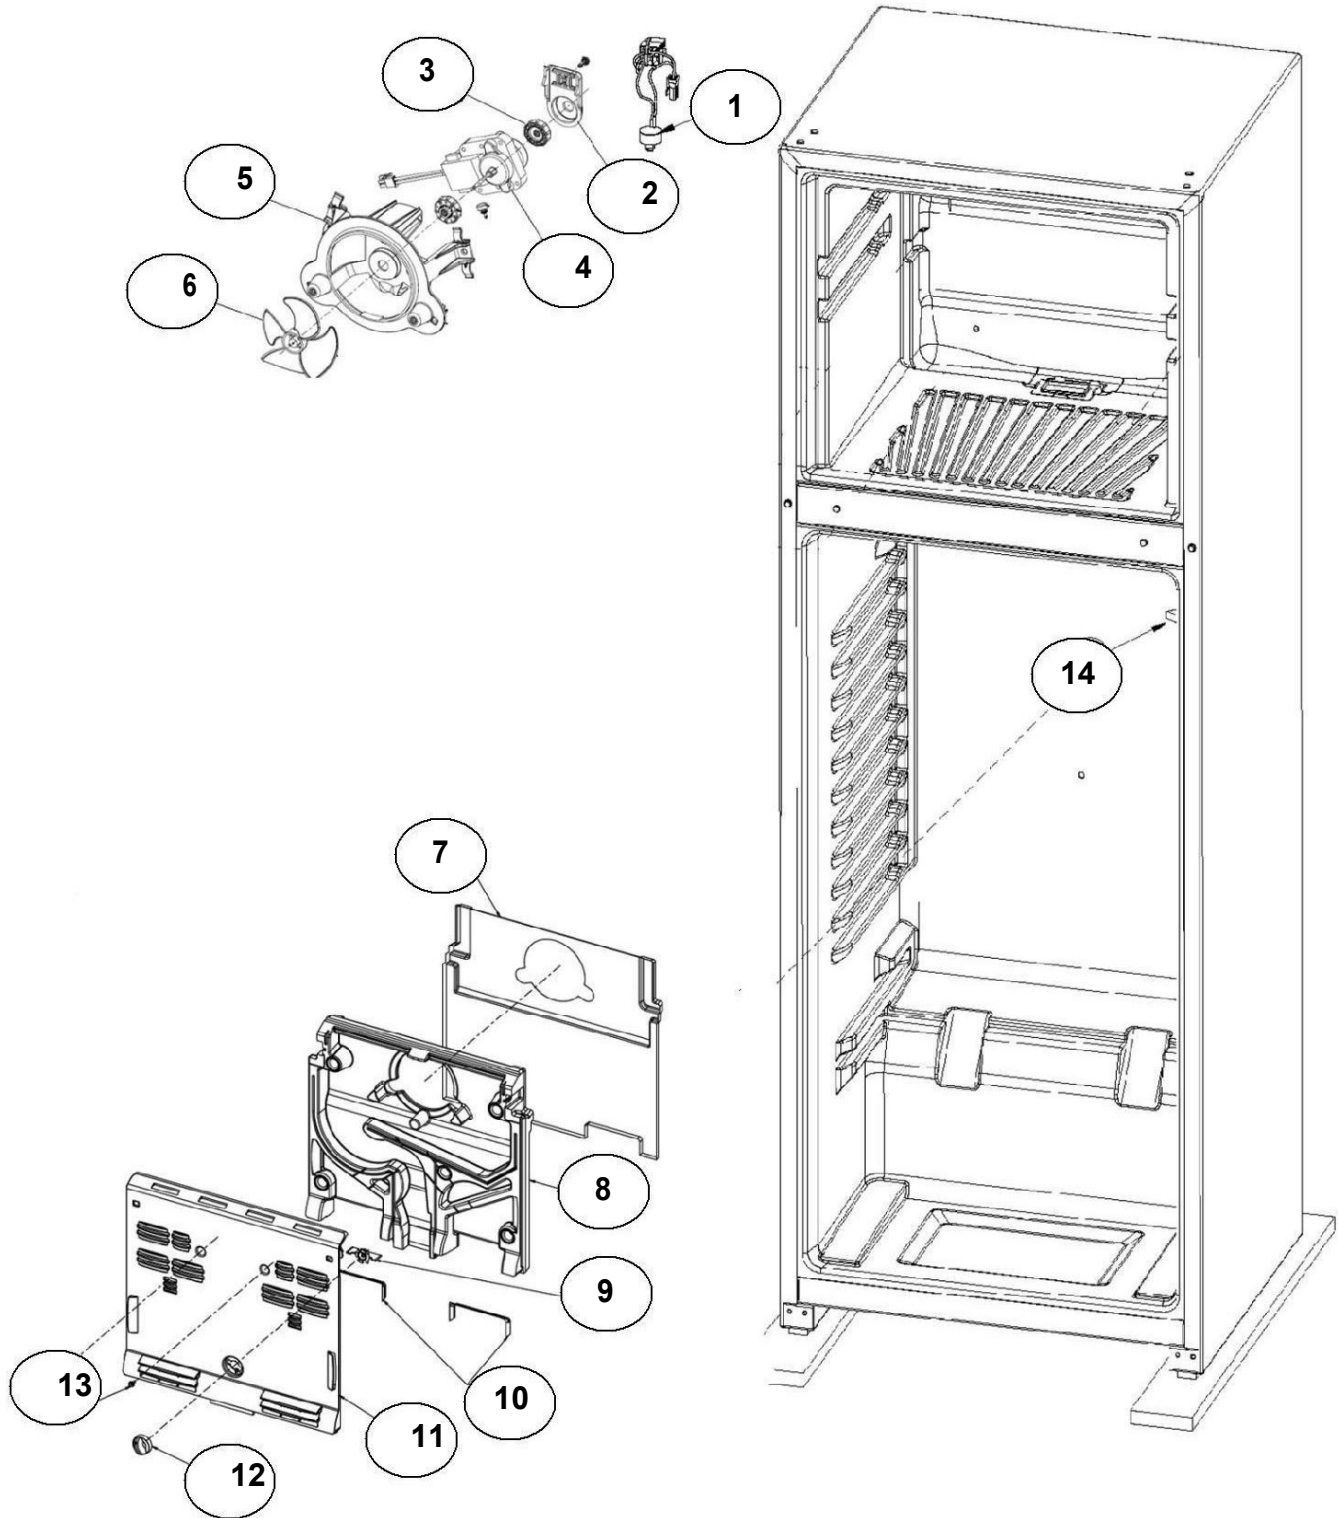

EXPLOSIONADO DE PARTES

— REFRIGERADOR TOP MOUNT —

MODELO | WT9507S02

REFRIGERADOR WT9507S02

REFRIGERADOR WT9507S02

No. Ilus.	DESCRIPCIÓN	Cant.	No. de Parte
1	Charola para cubos de hielo (ICE-TRAY)	**	*****
2	Parrilla Congelador(SHELF-FC, WIRE)	**	*****
3	Parrilla Cristal (SHELF ASSY)	**	*****
4	Cubierta Cajón de Verduras (SHELF ASSY)	1	W10384796
5	Control de humedad cajón legumbrero (HUMIDITY CONTROL)	1	W10399311
6	Cajón legumbrero (PAN-CRISPER)	1	W10252492

REFRIGERADOR WT9507S02

REFRIGERADOR WT9507S02

No. Ilus.	DESCRIPCIÓN	Cant.	No. de Parte
1	Bimetal (WIRE ASSY-BIMETAL)	1	W10249331
2	Soporte Motor (MOTOR SUPPORT)	1	W10251274
3	Gromet Motor Abanico (GROMET, FAN MOTOR)	2	W10225833
4	Motor Abanico (FAN MOTOR)	1	W10253821
5	Frame Motor Abanico (FRAME FAN MOTOR)	1	W10261254
6	Aspa Motor Abanico (BLADE-FAN, EVAPORATOR-90MM)	1	2200509
7	Proteccion Cubierta Shk (SHIELD PLENUM, SHK)	1	W10345816
8	Cubierta Trasera EPS (BACK COVER EPS-FC)	1	W10396622
9	Compuerta (FLAP SHK)	1	W10261263
10	Proteccion Area de Aire (SHIELD PLENUM AIR AREA)	**	*****
11	Cubierta Plastica (COVER PLASTIC)	1	W10279786
12	Perilla Congelador (KNOB-FREEZER CONTROL)	1	W10251585
13	Tornillos (Screws)	**	*****
14	Arm Switch	1	1118894