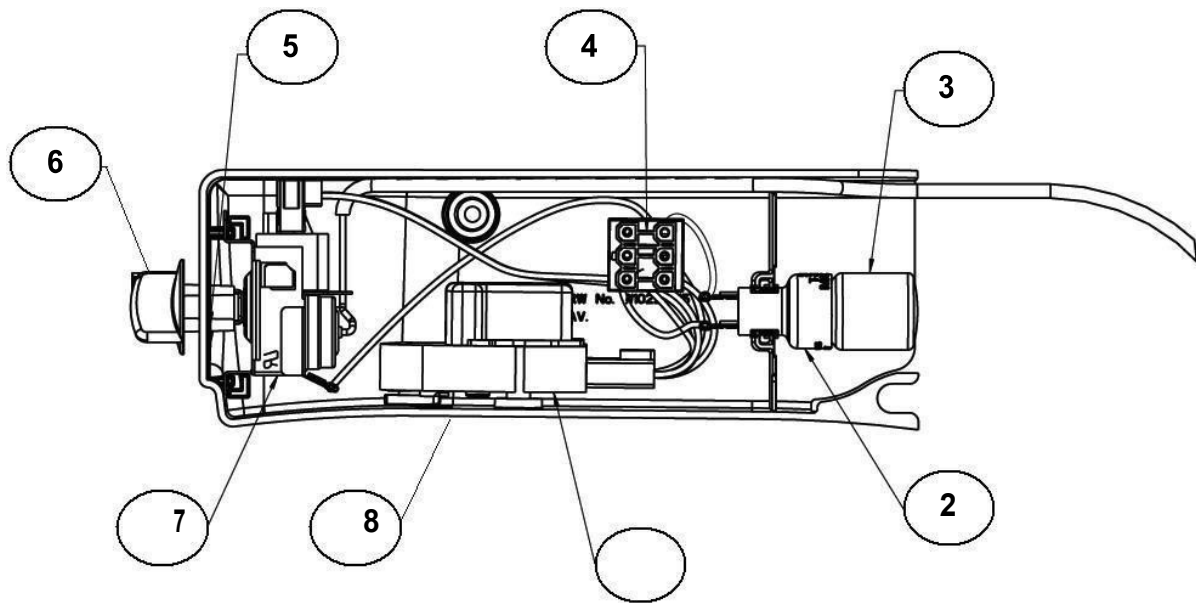

REFRIGERADOR WT9507S02

No. Ilus.	DESCRIPCIÓN	Cant.	No. de Parte
1	Emblema Whirlpool (BADGE-WHIRLPOOL CENTENNIAL)	1	W10481433
	Bisagra Superior (HINGE ASSY-TOP)	1	W10225158
2	Separador Bisagra Superior (WHITE SHIM-HINGE TOP)	1	W10225156
	Cubierta de Bisagra (HINGE COVER)	**	****
3	Bisagra Intermedia (HINGE ASSY-CENTER)	1	2211114
	Separador Bisagra Intermedia (SHIM-HINGE BUTT-CENTER)	2	2166043
4	Despachador de Agua (ASSY BEZEL & PADLE)	1	W10188645
5	Bisagra Inferior (HINGE ASSY, BOTTOM)	1	W10251184
	Separador Bisagra Inferior (SHIM-HINGE BUTT-CENTER)	2	2166043
6	Empaque Puerta Congelador (GASKET DOOR FC 9')	1	W10252846
7	Puerta Ensamble Refrigerador (DOOR ASSY RC 9' SHK)	1	W10599459
8	Empaque Puerta Refrigerador (GASKET DOOR RC 9')	1	W10252852
9	Puerta Ensamble Congelador (ASSY FIP FC 9')	1	W10599451
10	Charola para cubos de hielo (ICE-TRAY)	1	R-30680
11	Tanque de Agua (WATER TANK ASSY ACROSS)	1	W10188706
	Tapa Tanque de Agua (LID, COVER TANK)	1	W10447220
12	Charola de Huevos (EGG RACK)	1	2219124
13	Cajon Decorado (BIN DOOR SDM)	4	W10188622

REFRIGERADOR WT9507S02