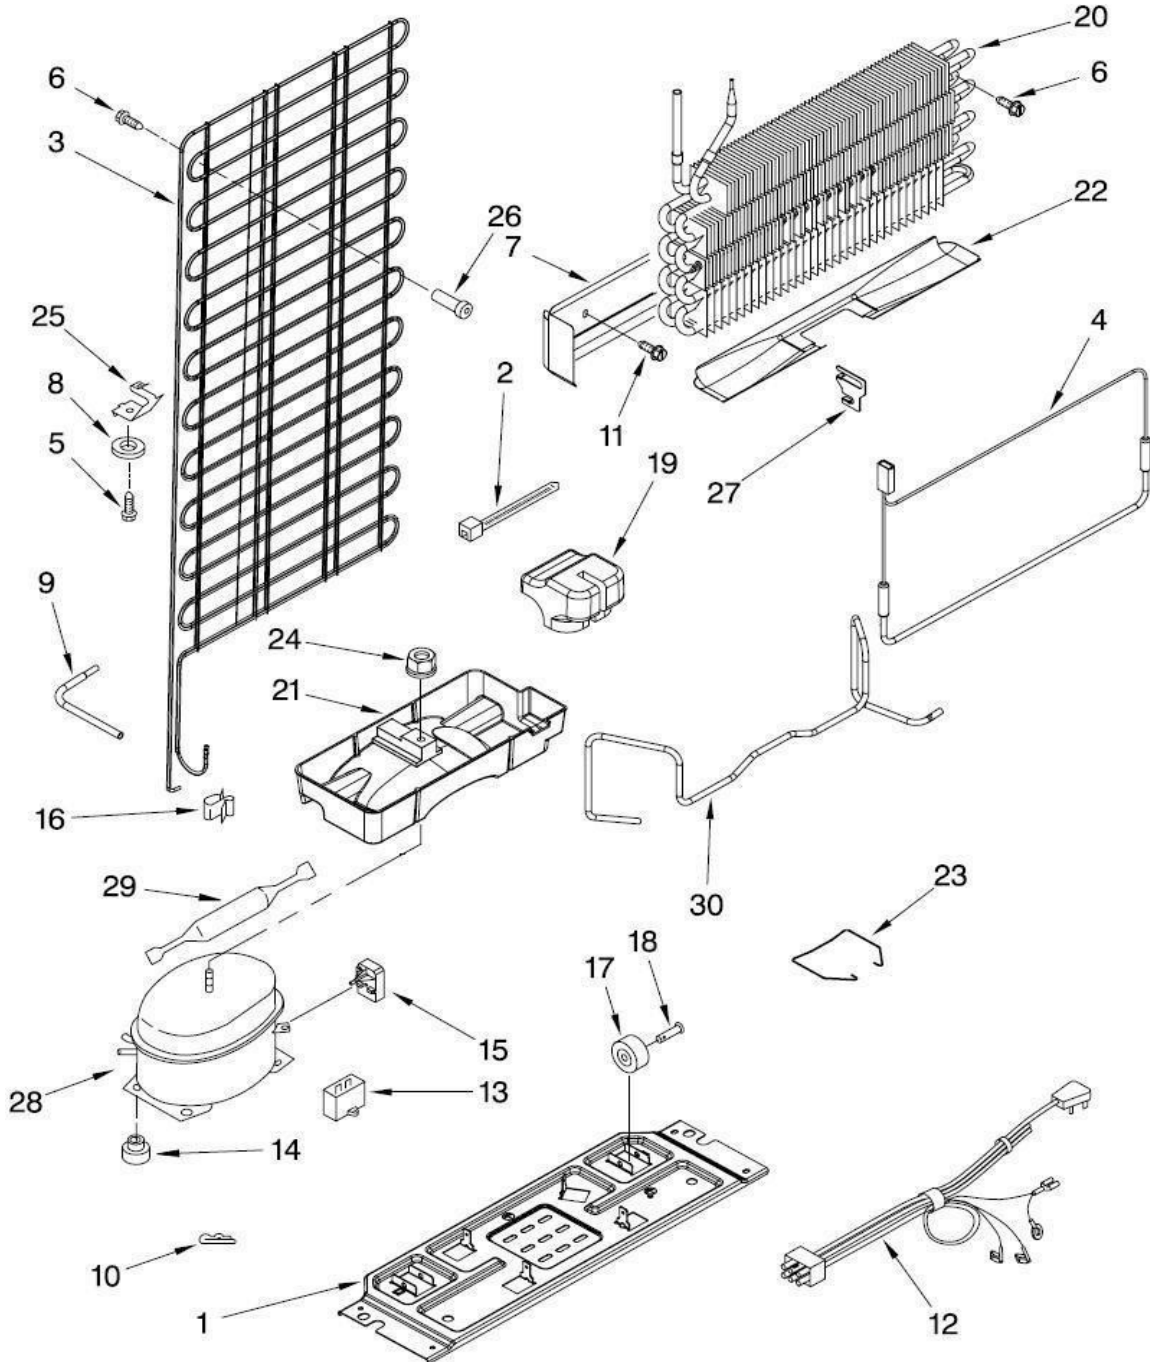

REFRIGERADOR WT9507S02