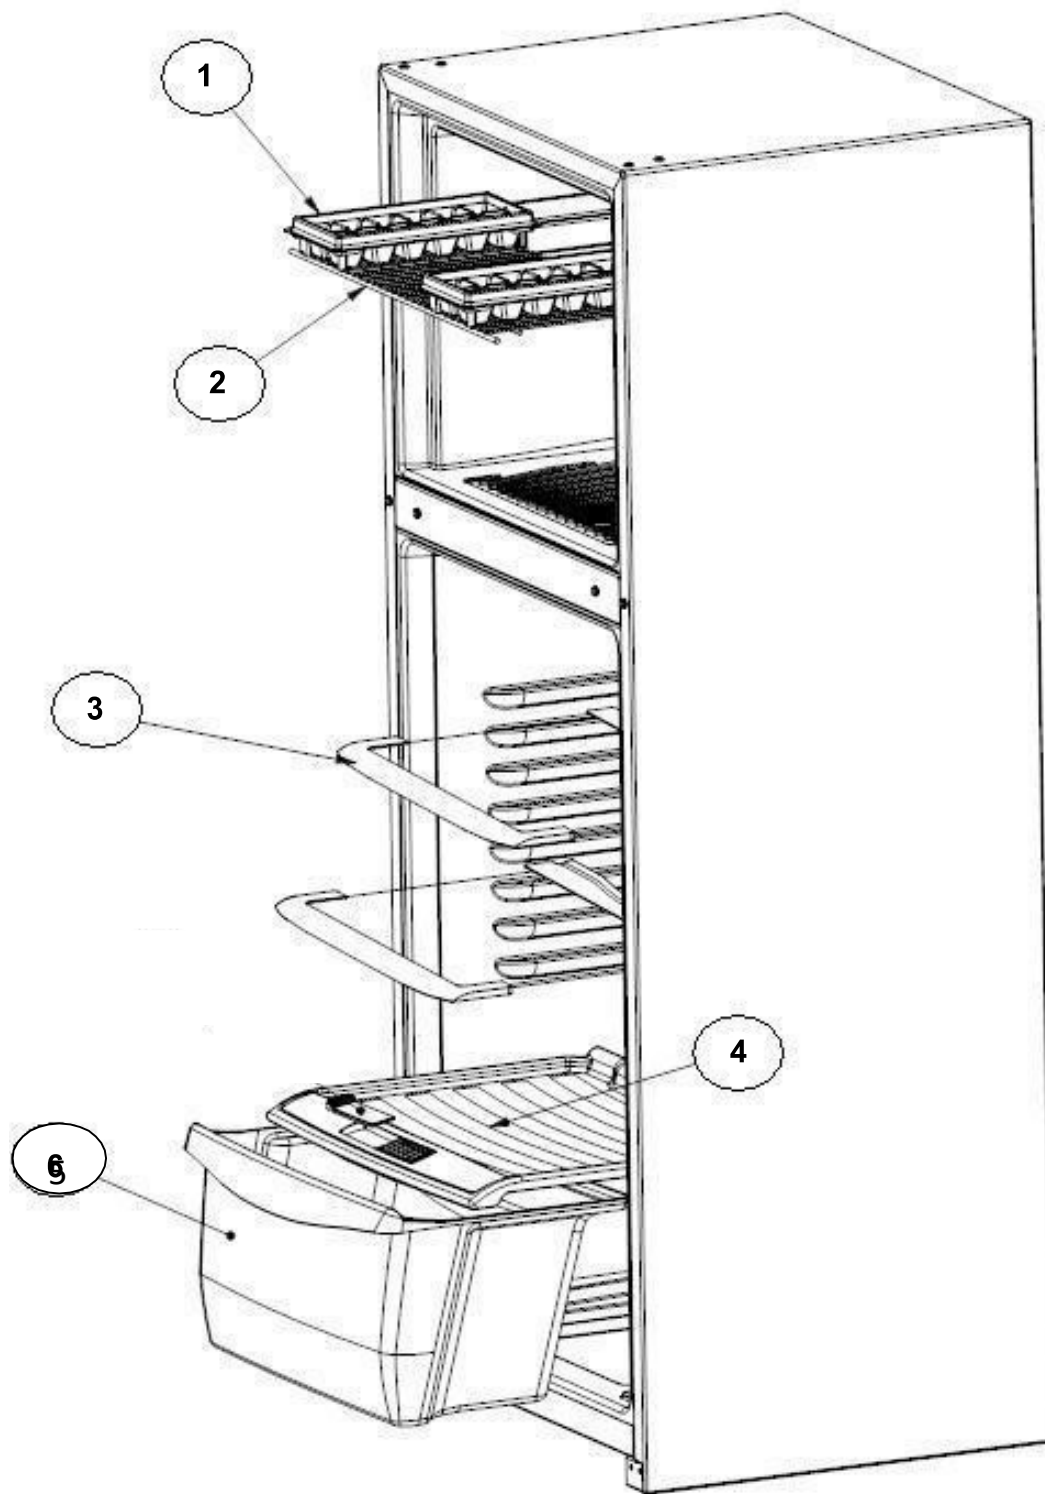

EXPLOSIONADO DE PARTES

— REFRIGERADOR TOP MOUNT —

MODELO | WT9507S03

REFRIGERADOR WT9507S03

REFRIGERADOR WT9507S03

No. Ilus.	DESCRIPCIÓN	Cant.	No. de Parte
1	Charola para cubos de hielo (ICE-TRAY)	**	*****
2	Parrilla Congelador	1	W10880129
3	Parrilla Cristal	2	W10880326
4	Cubierta Cajón de Verduras	1	W10384796
5	Cajón legumbrero	1	W10252492

REFRIGERADOR WT9507S03

REFRIGERADOR WT9507S03

No. Ilus.	DESCRIPCIÓN	Cant.	No. de Parte
1	Bimetal (WIRE ASSY-BIMETAL)	1	W10249331
2	Soporte Motor (MOTOR SUPPORT)	1	W10251274
3	Gromet Motor Abanico (GROMET, FAN MOTOR)	2	W10225833
4	Motor Abanico (FAN MOTOR)	1	W10253821
5	Frame Motor Abanico (FRAME FAN MOTOR)	1	W10261254
6	Aspa Motor Abanico (BLADE-FAN, EVAPORATOR-90MM)	1	2200509
7	Proteccion Cubierta Shk (SHIELD PLENUM, SHK)	1	W10345816
8	Cubierta Trasera EPS (BACK COVER EPS-FC)	1	W10396622
9	Compuerta (FLAP SHK)	1	W10261263
10	Proteccion Area de Aire (SHIELD PLENUM AIR AREA)	**	*****
11	Cubierta Plastica (COVER PLASTIC)	1	W10279786
12	Perilla Congelador (KNOB-FREEZER CONTROL)	1	W10251585
13	Tornillos (Screws)	**	*****
14	Arm Switch	1	1118894