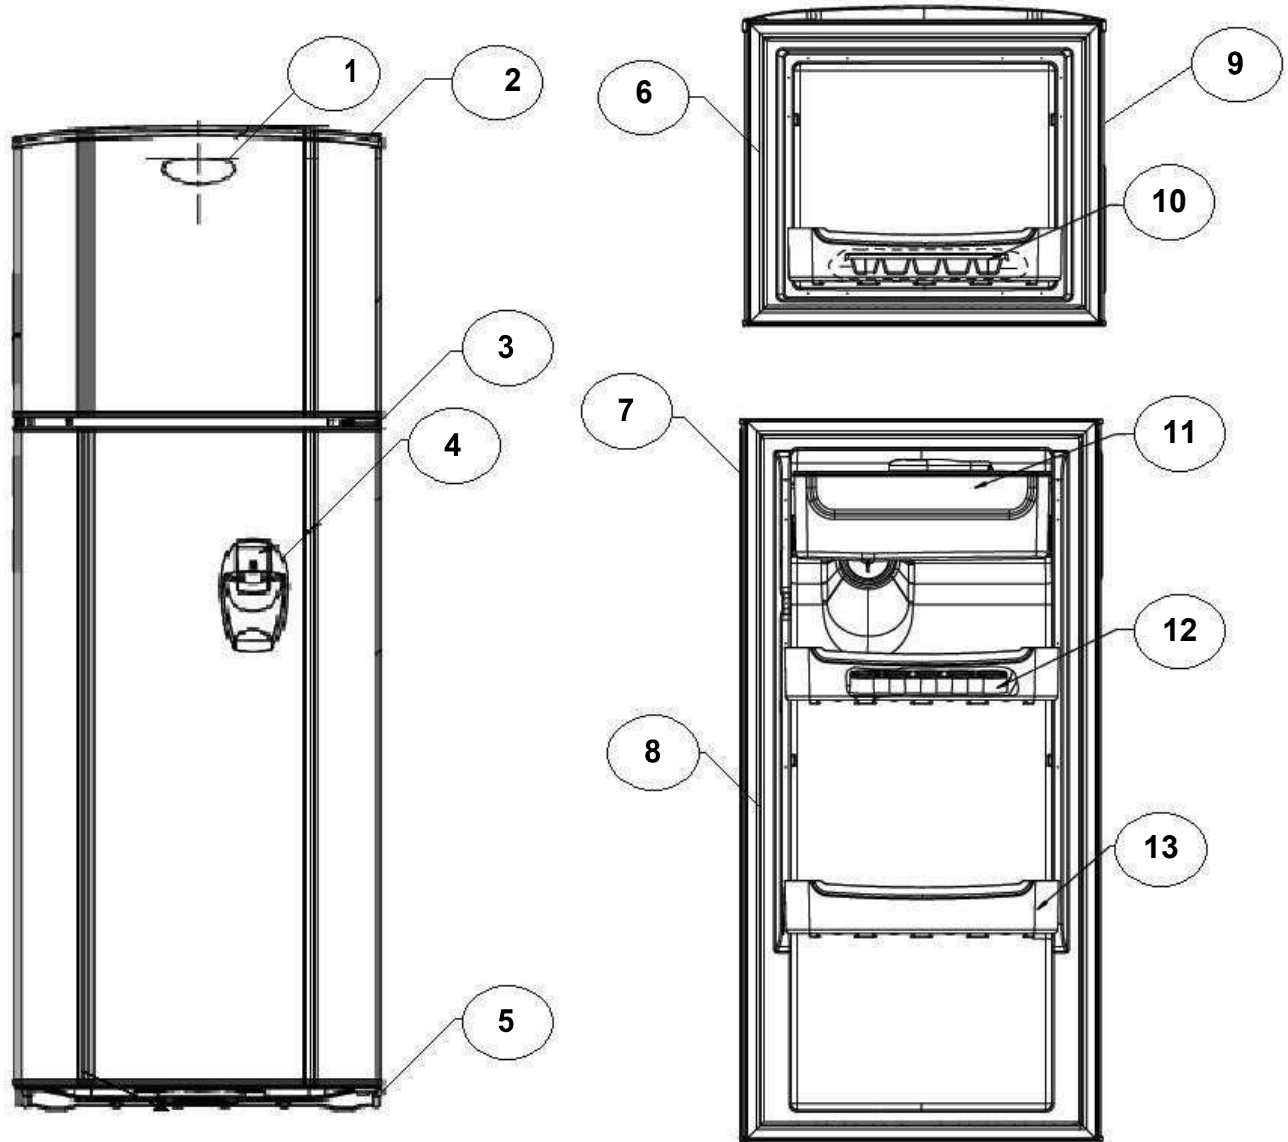

REFRIGERADOR WT9507S03

REFRIGERADOR WT9507S03

No. Ilus.	DESCRIPCIÓN	Cant.	No. de Parte
1	Bimetal (WIRE ASSY-BIMETAL)	1	W10249331
2	Soporte Motor (MOTOR SUPPORT)	1	W10251274
3	Gromet Motor Abanico (GROMET, FAN MOTOR)	2	W10225833
4	Motor Abanico (FAN MOTOR)	1	W10253821
5	Frame Motor Abanico (FRAME FAN MOTOR)	1	W10261254
6	Aspa Motor Abanico (BLADE-FAN, EVAPORATOR-90MM)	1	2200509
7	Proteccion Cubierta Shk (SHIELD PLENUM, SHK)	1	W10345816
8	Cubierta Trasera EPS (BACK COVER EPS-FC)	1	W10396622
9	Compuerta (FLAP SHK)	1	W10261263
10	Proteccion Area de Aire (SHIELD PLENUM AIR AREA)	**	*****
11	Cubierta Plastica (COVER PLASTIC)	1	W10279786
12	Perilla Congelador (KNOB-FREEZER CONTROL)	1	W10251585
13	Tornillos (Screws)	**	*****
14	Arm Switch	1	1118894

REFRIGERADOR WT9507S03

REFRIGERADOR WT9507S03

No. Ilus.	DESCRIPCIÓN	Cant.	No. de Parte
1	Emblema Whirlpool (BADGE-WHIRLPOOL CENTENNIAL)	1	W10481433
	Bisagra Superior (HINGE ASSY-TOP)	1	W10225158
2	Separador Bisagra Superior (WHITE SHIM-HINGE TOP)	1	W10225156
	Cubierta de Bisagra (HINGE COVER)	**	****
3	Bisagra Intermedia (HINGE ASSY-CENTER)	1	2211114
	Separador Bisagra Intermedia (SHIM-HINGE BUTT-CENTER)	2	2166043
4	Despachador de Agua (ASSY BEZEL & PADLE)	1	W10188645
5	Bisagra Inferior (HINGE ASSY, BOTTOM)	1	W10251184
	Separador Bisagra Inferior (SHIM-HINGE BUTT-CENTER)	2	2166043
6	Empaque Puerta Congelador (GASKET DOOR FC 9')	1	W10252846
7	Puerta Ensamble Refrigerador (DOOR ASSY RC 9' SHK)	1	W10834966
8	Empaque Puerta Refrigerador (GASKET DOOR RC 9')	1	W10252852
9	Puerta Ensamble Congelador (ASSY FIP FC 9')	1	W10834963
10	Charola para cubos de hielo (ICE-TRAY)	1	R-30680
11	Tanque de Agua (WATER TANK ASSY ACROSS)	1	W10188706
	Tapa Tanque de Agua (LID, COVER TANK)	1	W10447220
12	Charola de Huevos (EGG RACK)	1	2219124
13	Cajon Decorado (BIN DOOR SDM)	4	W10188622