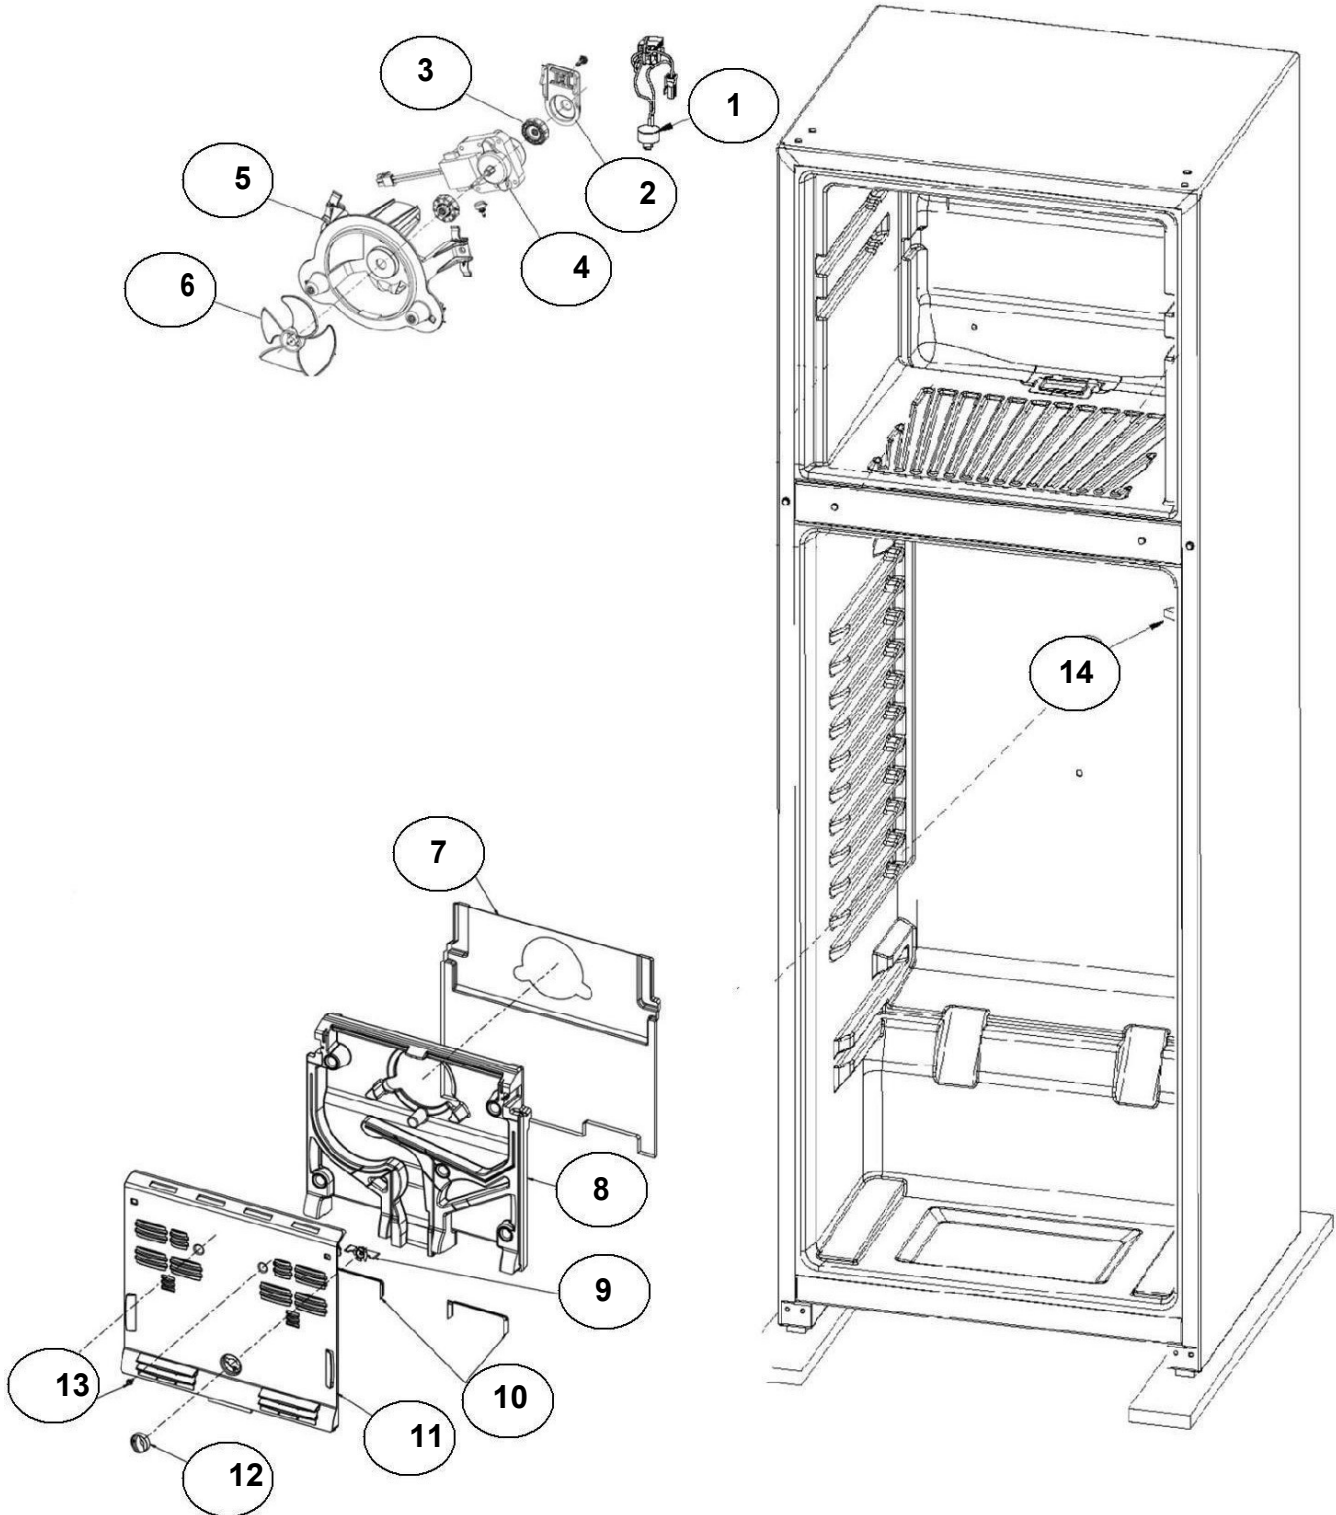

EXPLOSIONADO DE PARTES

— REFRIGERADOR TOP MOUNT —

MODELO | WT9507S03

REFRIGERADOR WT9507S03

REFRIGERADOR WT9507S03

No. Ilus.	DESCRIPCIÓN	Cant.	No. de Parte
1	Charola para cubos de hielo (ICE-TRAY)	**	*****
2	Parrilla Congelador	1	W10880129
3	Parrilla Cristal	2	W10880326
4	Cubierta Cajón de Verduras	1	W10384796
5	Cajón legumbrero	1	W10252492

REFRIGERADOR WT9507S03

REFRIGERADOR WT9507S03

No. Ilus.	DESCRIPCIÓN	Cant.	No. de Parte
1	Bimetal (WIRE ASSY-BIMETAL)	1	W10249331
2	Soporte Motor (MOTOR SUPPORT)	1	W10251274
3	Gromet Motor Abanico (GROMET, FAN MOTOR)	2	W10225833
4	Motor Abanico (FAN MOTOR)	1	W10253821
5	Frame Motor Abanico (FRAME FAN MOTOR)	1	W10261254
6	Aspa Motor Abanico (BLADE-FAN, EVAPORATOR-90MM)	1	2200509
7	Proteccion Cubierta Shk (SHIELD PLENUM, SHK)	1	W10345816
8	Cubierta Trasera EPS (BACK COVER EPS-FC)	1	W10396622
9	Compuerta (FLAP SHK)	1	W10261263
10	Proteccion Area de Aire (SHIELD PLENUM AIR AREA)	**	*****
11	Cubierta Plastica (COVER PLASTIC)	1	W10279786
12	Perilla Congelador (KNOB-FREEZER CONTROL)	1	W10251585
13	Tornillos (Screws)	**	*****
14	Arm Switch	1	1118894