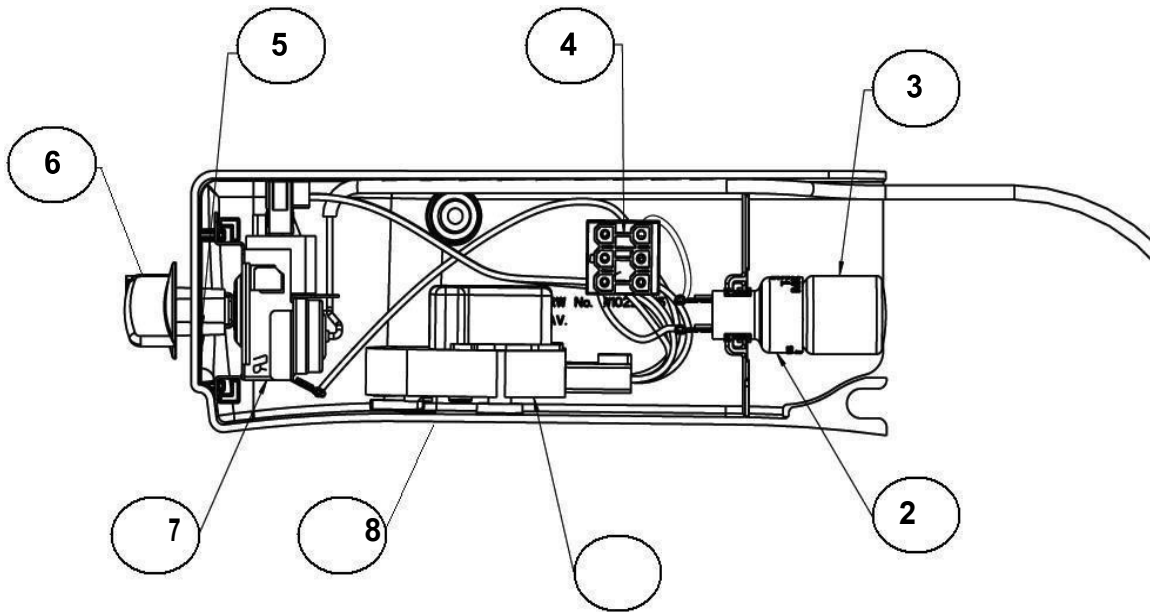

REFRIGERADOR WT9507S03

REFRIGERADOR WT9507S03

No. Ilus.	DESCRIPCIÓN	Cant.	No. de Parte
1	Emblema Whirlpool (BADGE-WHIRLPOOL CENTENNIAL)	1	W10481433
	Bisagra Superior (HINGE ASSY-TOP)	1	W10225158
2	Separador Bisagra Superior (WHITE SHIM-HINGE TOP)	1	W10225156
	Cubierta de Bisagra (HINGE COVER)	**	****
3	Bisagra Intermedia (HINGE ASSY-CENTER)	1	2211114
	Separador Bisagra Intermedia (SHIM-HINGE BUTT-CENTER)	2	2166043
4	Despachador de Agua (ASSY BEZEL & PADLE)	1	W10188645
5	Bisagra Inferior (HINGE ASSY, BOTTOM)	1	W10251184
	Separador Bisagra Inferior (SHIM-HINGE BUTT-CENTER)	2	2166043
6	Empaque Puerta Congelador (GASKET DOOR FC 9')	1	W10252846
7	Puerta Ensamble Refrigerador (DOOR ASSY RC 9' SHK)	1	W10834966
8	Empaque Puerta Refrigerador (GASKET DOOR RC 9')	1	W10252852
9	Puerta Ensamble Congelador (ASSY FIP FC 9')	1	W10834963
10	Charola para cubos de hielo (ICE-TRAY)	1	R-30680
11	Tanque de Agua (WATER TANK ASSY ACROSS)	1	W10188706
	Tapa Tanque de Agua (LID, COVER TANK)	1	W10447220
12	Charola de Huevos (EGG RACK)	1	2219124
13	Cajon Decorado (BIN DOOR SDM)	4	W10188622

REFRIGERADOR WT9507S03

No. Ilus.	DESCRIPCIÓN	Cant.	No. de Parte
1	Timer de Deshielo (DEFROST TIMER)	1	W10740040
2	Socket Lampara (LAMPHOLDER INVENSYS)	1	W10545295
3	Lampara (LAMPARA CONDOR)	1	W10809516
4	Arnes Caja Control (WIRE ASSY-CONTROL BOX)	1	W10247670
5	Retenedor de Perilla (RETAINER-TEMP CONTROL KNOB)	1	2165773
6	Perilla de Control (CONTROL KNOB)	1	2202885
7	Termostato (THERMOSTAT MECH FOSHAN)	1	W10597179