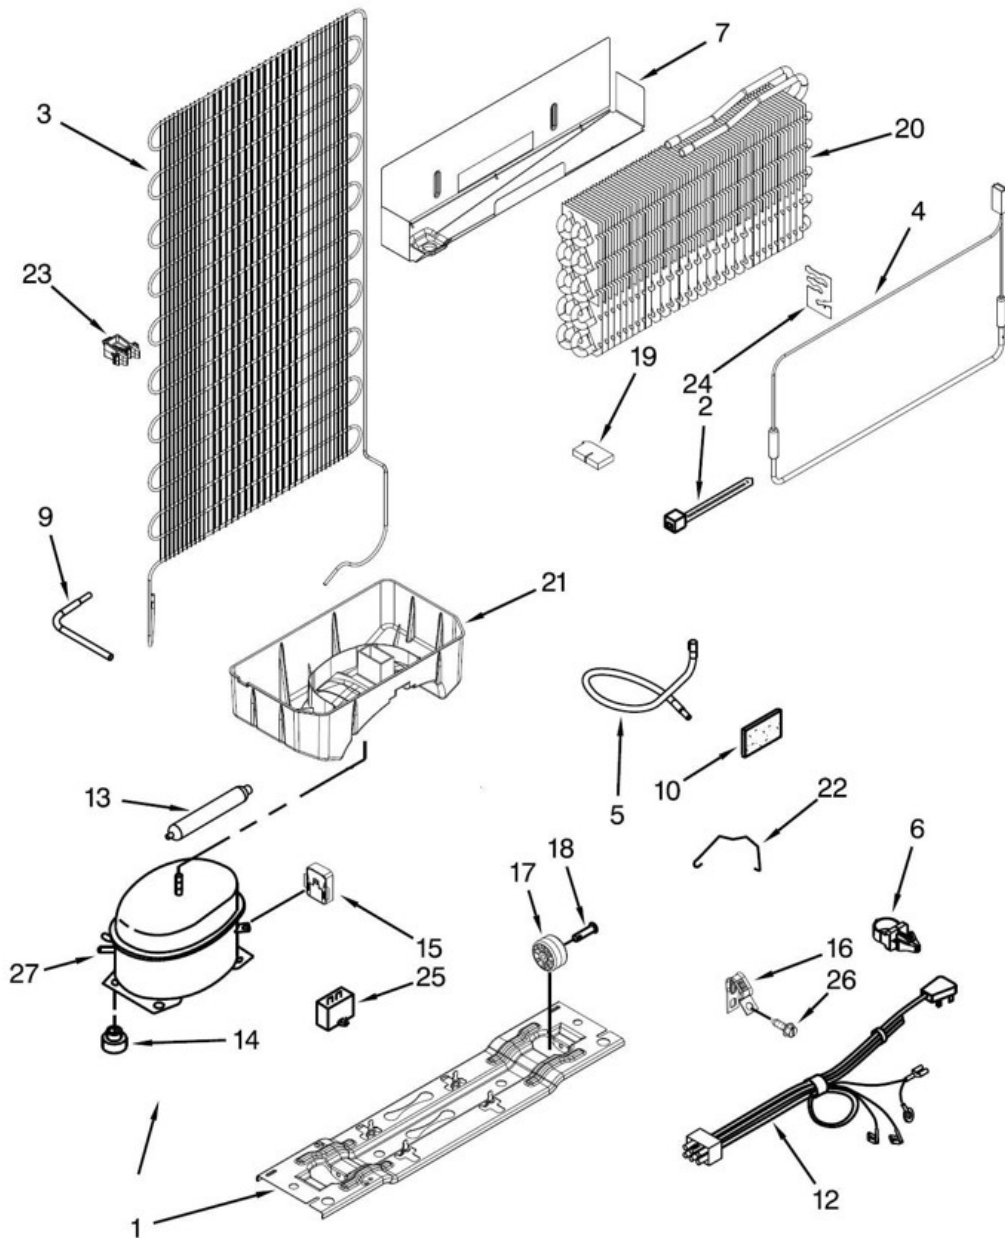

Distribuidor Autorizado

SurteRápido.com

Venta de Refacciones
Electrodomesticas

Refrigerador Whirlpool WT9515S00

Distribuidor Autorizado

SurteRápido.com

Venta de Refacciones
Electrodomesticas

Refrigerador Whirlpool WT9515S00

No. Ilus.	DESCRIPCIÓN	No. de Parte
1	Placa Soporte, Compresor	W10470673
2	Cincho	2263990
3	Condensador	W10440945
4	Resistencia, Deshielo	W10345817
5	Tubo, Succión	W10259532
6	Clip, Arnés	2219077
7	Protector Térmico	W10345815
8	Tubo de Proceso	W10580336
9	Aislamiento	2169104
10	Ensamble, Cable Tomacorriente	*****
11	Filtro Secador	2328354
12	Amortiguador	R-31240
13	Kit de Arranque (Térmicos)	W10559676
14	Abrazadera, Cable Tomacorriente	W10303628
15	Rueda	*****
16	Eje	*****
17	Cuña, Evaporador	W10261299
18	Ensamble, Evaporador	W10502224
19	Charola, Evaporador	W10482496
20	Abrazadera	2212996
21	Soporte, Condensador	2172892
22	Soporte	W10286974
23	Capacitor	W10662123
24	Tornillo	*****
25	Cincho	2263990
26	Condensador	W10440945
27	Compresor	W10484461