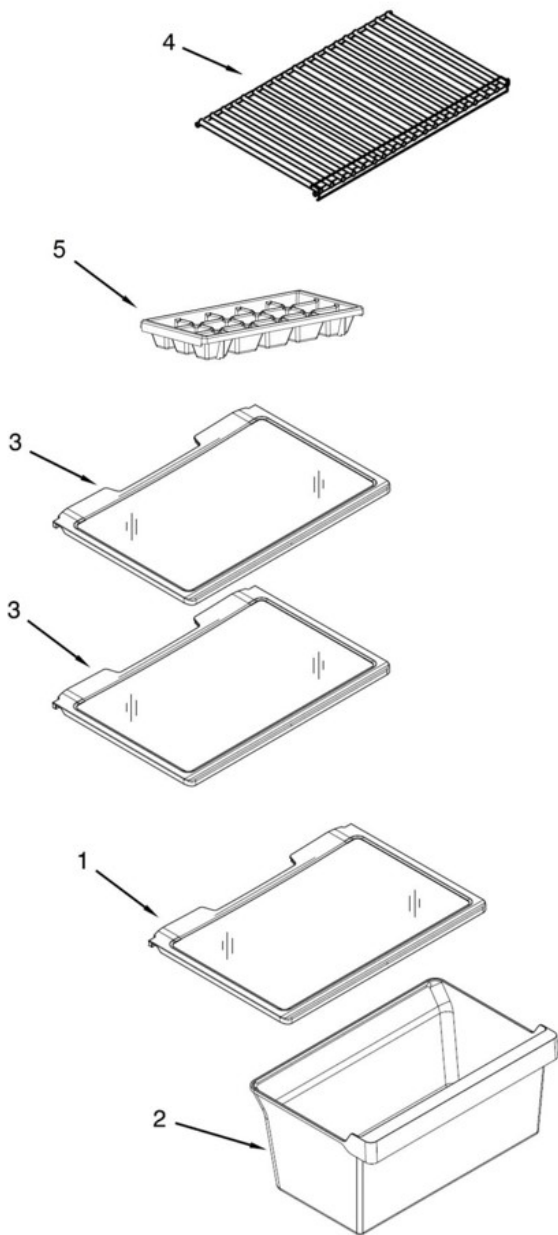

Distribuidor Autorizado

SurteRápido.com

Venta de Refacciones
Electrodomesticas

Refrigerador Whirlpool WT9515S00

Distribuidor Autorizado

SurteRápido.com

Venta de Refacciones
Electrodomesticas

Refrigerador Whirlpool WT9515S00

<u>No. Ilus.</u>	<u>DESCRIPCIÓN</u>	<u>No. de Parte</u>
1	Cubierta Cajón de Legumbres	W10384796
2	Cajón de Legumbres	W10252492
3	Parrilla, Refrigerador	W10244501
4	Parrilla, Congelador	W10260900
5	Charola de Hielos	R-30680