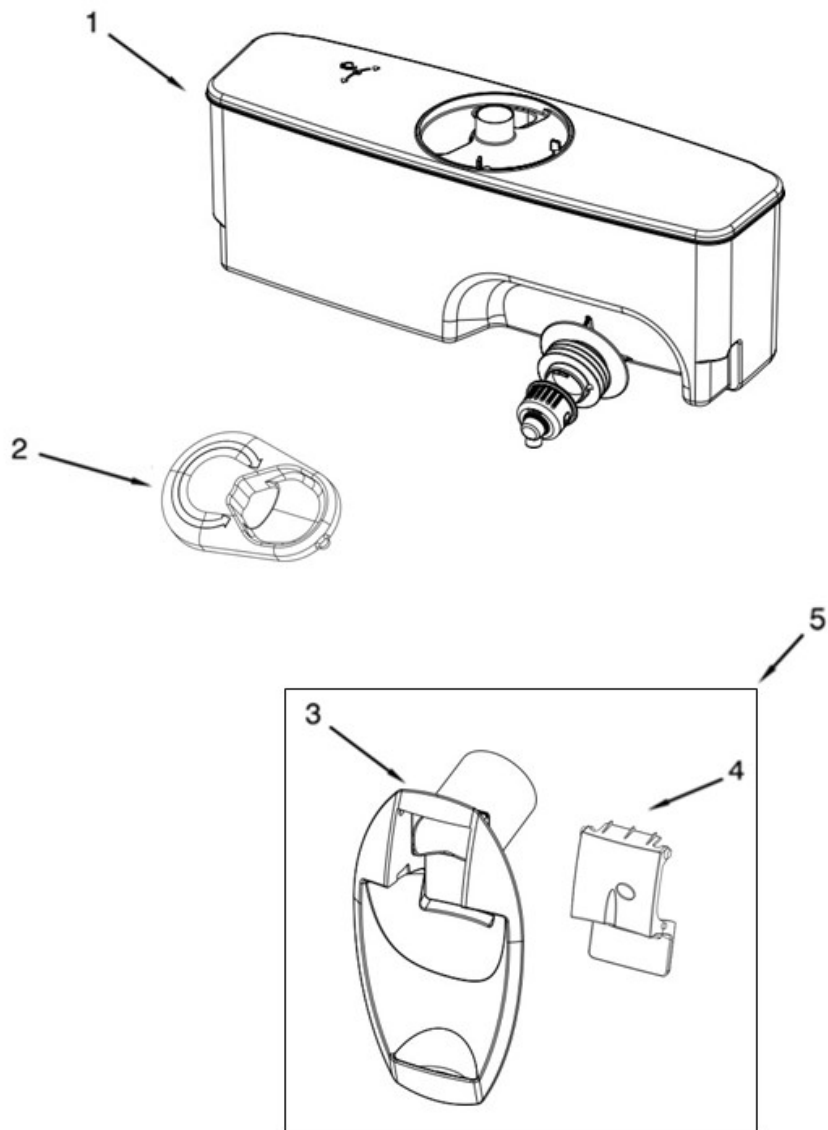

Distribuidor Autorizado

SurteRápido.com

Venta de Refacciones
Electrodomesticas

Refrigerador Whirlpool WT9515S01

Distribuidor Autorizado

SurteRápido.com

Venta de Refacciones
Electrodomesticas

Refrigerador Whirlpool WT9515S01

<u>No. Ilus.</u>	<u>DESCRIPCIÓN</u>	<u>No. de Parte</u>
1	Tanque de Agua	W10188706
2	Cubierta, Tanque de Agua	W10447220
3	Bezel	W10825935
4	Paddle	W10825936
5	Ensamble Bezel & Paddle	W10188645