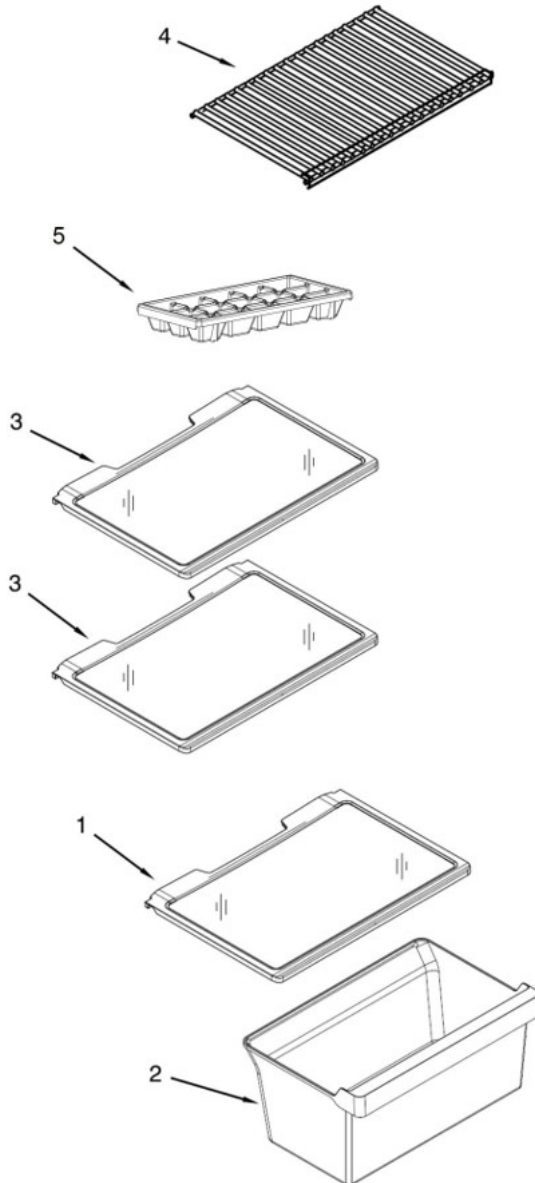

Distribuidor Autorizado

SurteRápido.com

Venta de Refacciones
Electrodomesticas

Refrigerador Whirlpool WT9515S01

Distribuidor Autorizado

Venta de Refacciones
Electrodomesticas

Refrigerador Whirlpool WT9515S01

<u>No. Ilus.</u>	<u>DESCRIPCIÓN</u>	<u>No. de Parte</u>
1	Cubierta Cajón de Legumbres	W10384796
2	Cajón de Legumbres	W10252492
3	Parrilla, Refrigerador	W10244501
4	Parrilla, Congelador	W10260900
5	Charola de Hielos	R-30680