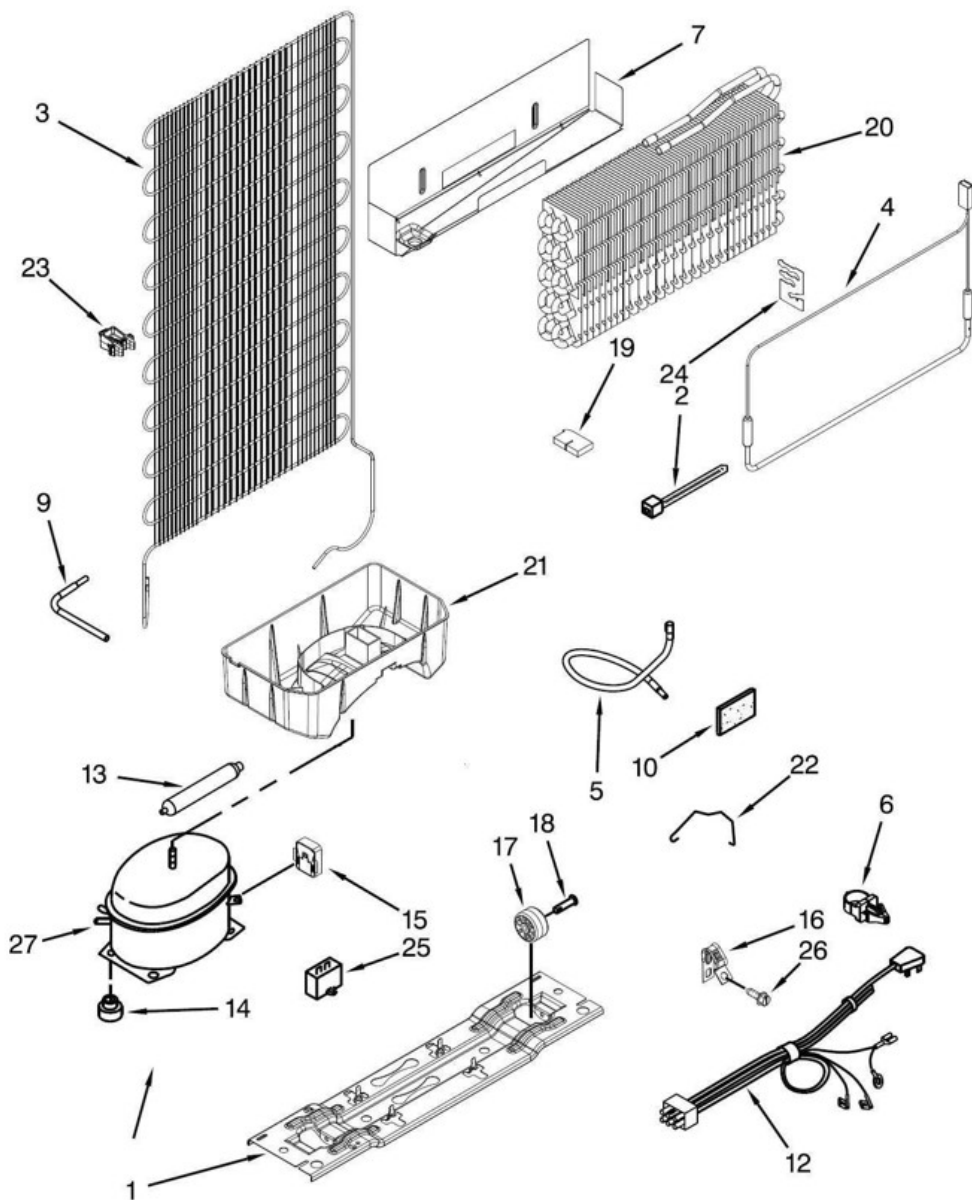

Distribuidor Autorizado

SurteRápido.com

Venta de Refacciones
Electrodomesticas

Refrigerador Whirlpool WT9515S02

Distribuidor Autorizado

SurteRápido.com

Venta de Refacciones
Electrodomesticas

Refrigerador Whirlpool WT9515S02

No.Illus.	DESCRIPCIÓN	No. de Parte
1	Placa Soporte, Compresor	W10470673
2	Cincho	2263990
3	Condensador	W10440945
4	Resistencia, Deshielo	W10345817
5	Tubo, Succión	W10611061
6	Clip, Arnés	2219077
7	Protector Térmico	W10345815
8	Tubo de Proceso	W10580336
9	Aislamiento	2169104
10	Ensamble, Cable Tomacorriente	*****
11	Filtro Secador	2328354
12	Amortiguador	R-31240
13	Kit de Arranque (Térmicos)	W10612723
14	Abrazadera, Cable Tomacorriente	W10303628
15	Rueda	*****
16	Eje	*****
17	Cuña, Evaporador	W10261299
18	Ensamble, Evaporador	W10502224
19	Charola, Evaporador	W10767486
20	Abrazadera	W10174383
21	Soporte, Condensador	2172892
22	Soporte	W10286974
23	Capacitor	W10658690
24	Tornillo	*****
25	Cincho	2263990
26	Condensador	W10440945
27	Compresor	W10743310