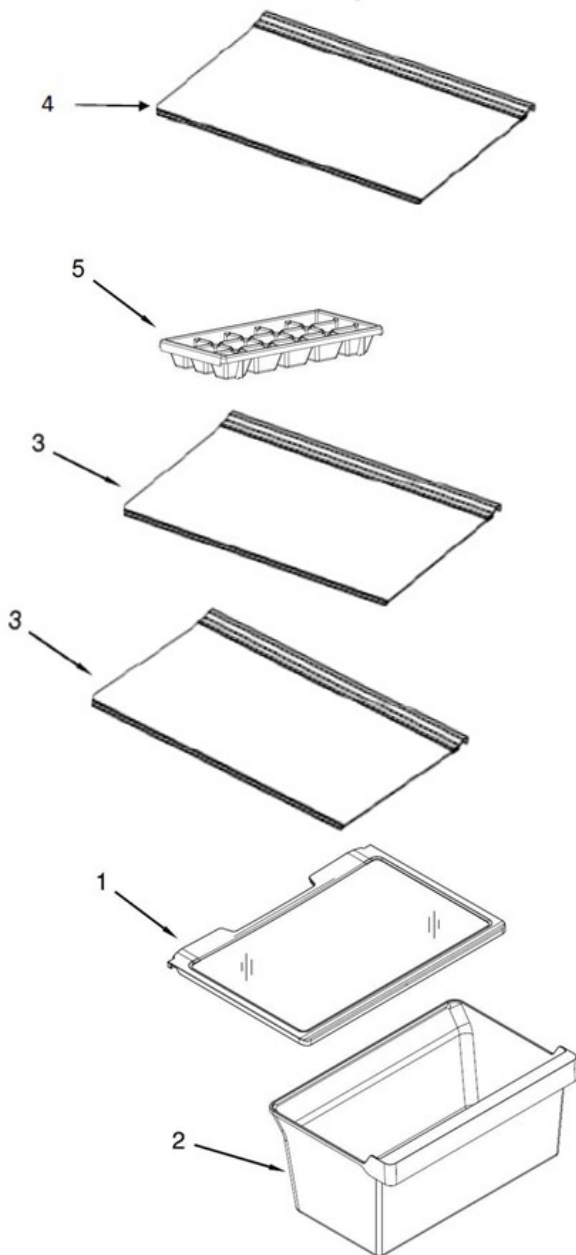

Distribuidor Autorizado

SurteRápido.com

Venta de Refacciones
Electrodomesticas

Refrigerador Whirlpool WT9515S02

Distribuidor Autorizado

SurteRápido.com

Venta de Refacciones
Electrodomesticas

Refrigerador Whirlpool WT9515S02

<u>No. Ilus.</u>	<u>DESCRIPCIÓN</u>	<u>No. de Parte</u>
1	Cubierta Cajón de Legumbres	W10384796
2	Cajón de Legumbres	W10252492
3	Parrilla, Refrigerador	W10880326
4	Parrilla, Congelador	W10880129
5	Charola de Hielos	R-30680