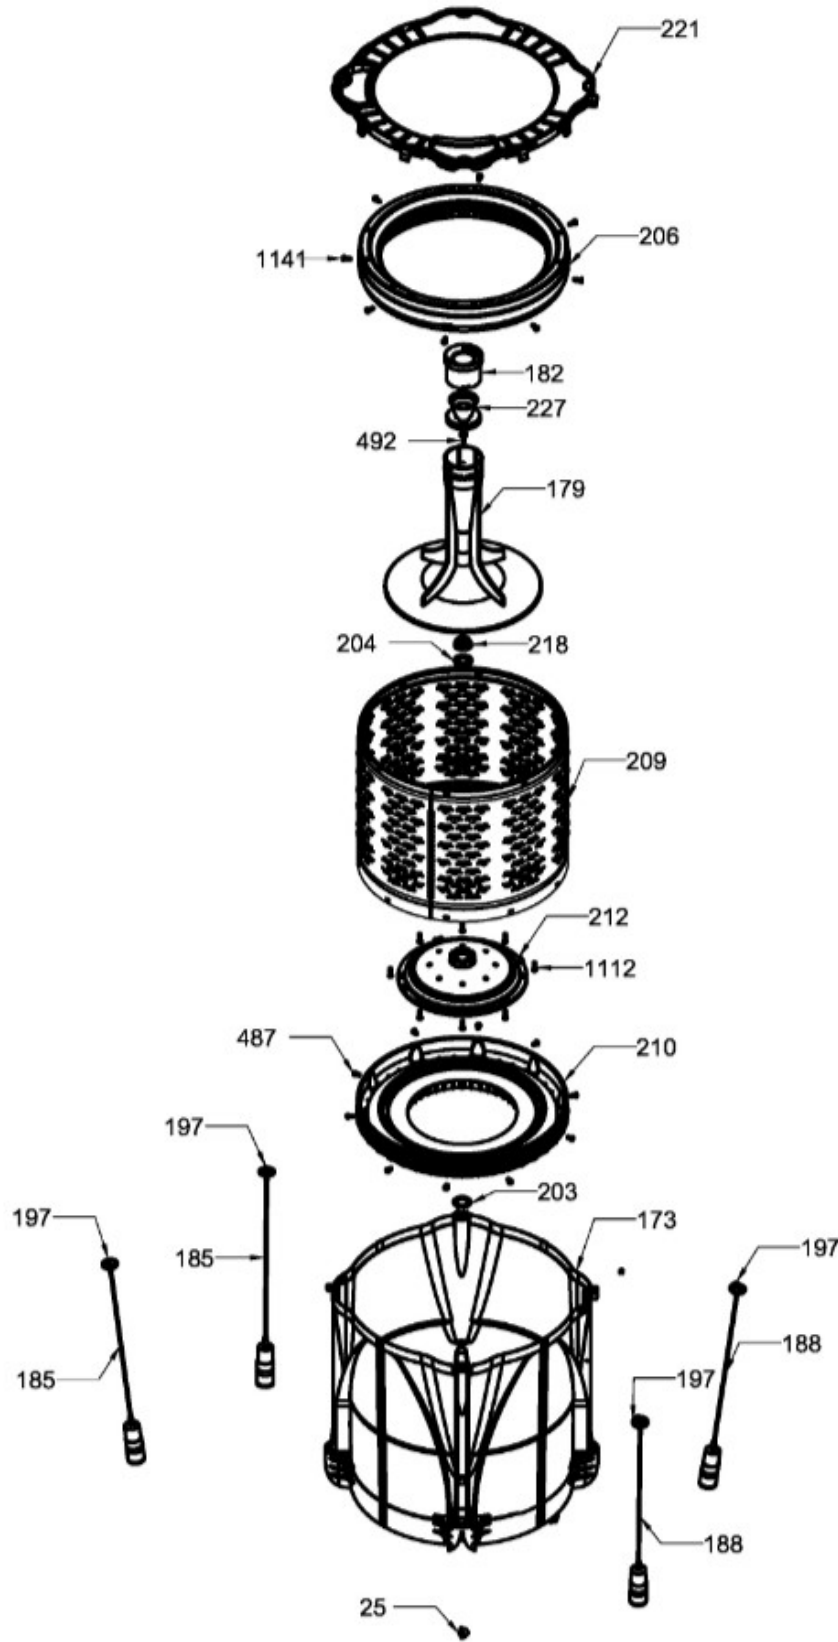

Distribuidor Autorizado

SurteRápido.com

Venta de Refacciones
Electrodomesticas

LAVADORA WTL345WG20