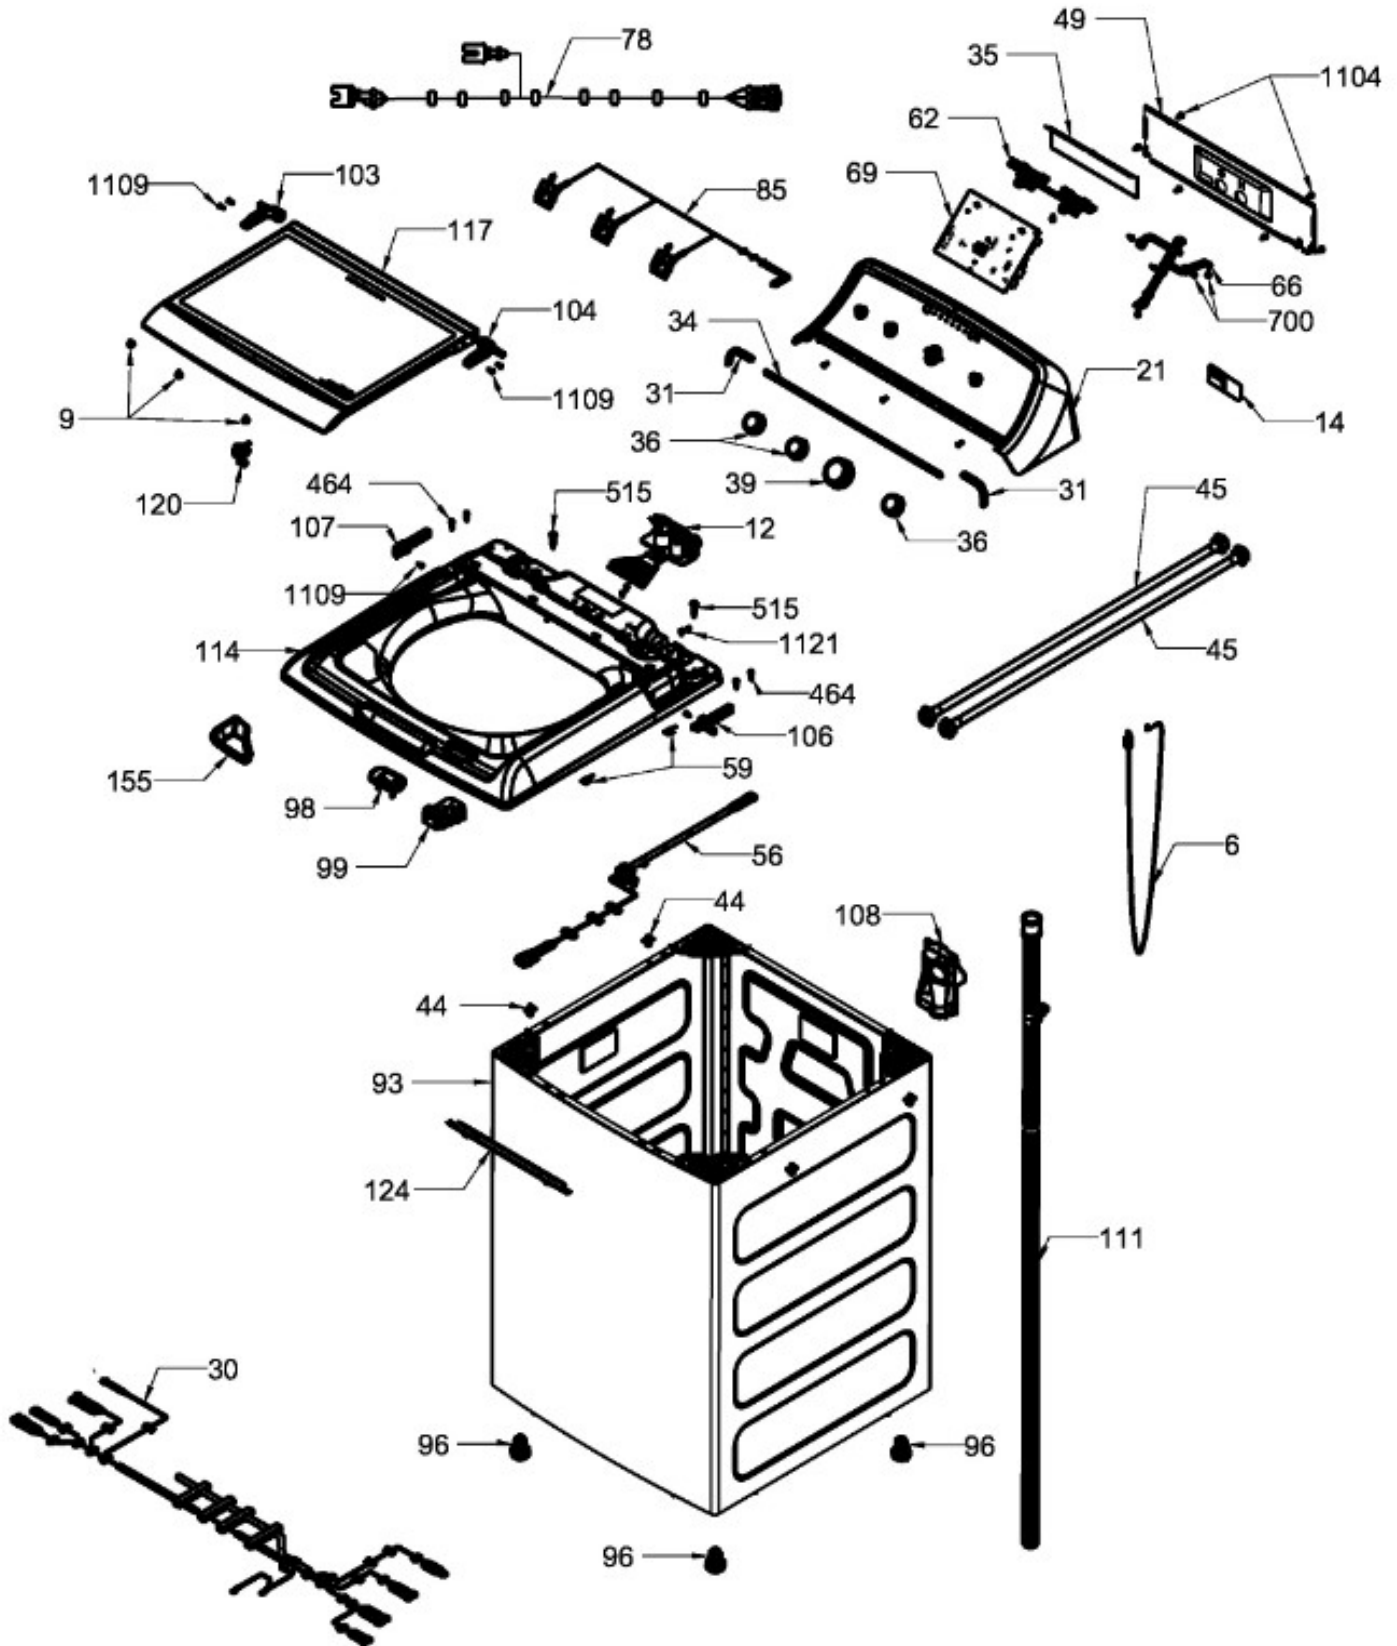

Distribuidor Autorizado

SurteRápido.com

Venta de Refacciones
Electrodomesticas

LAVADORA WTL345WG20