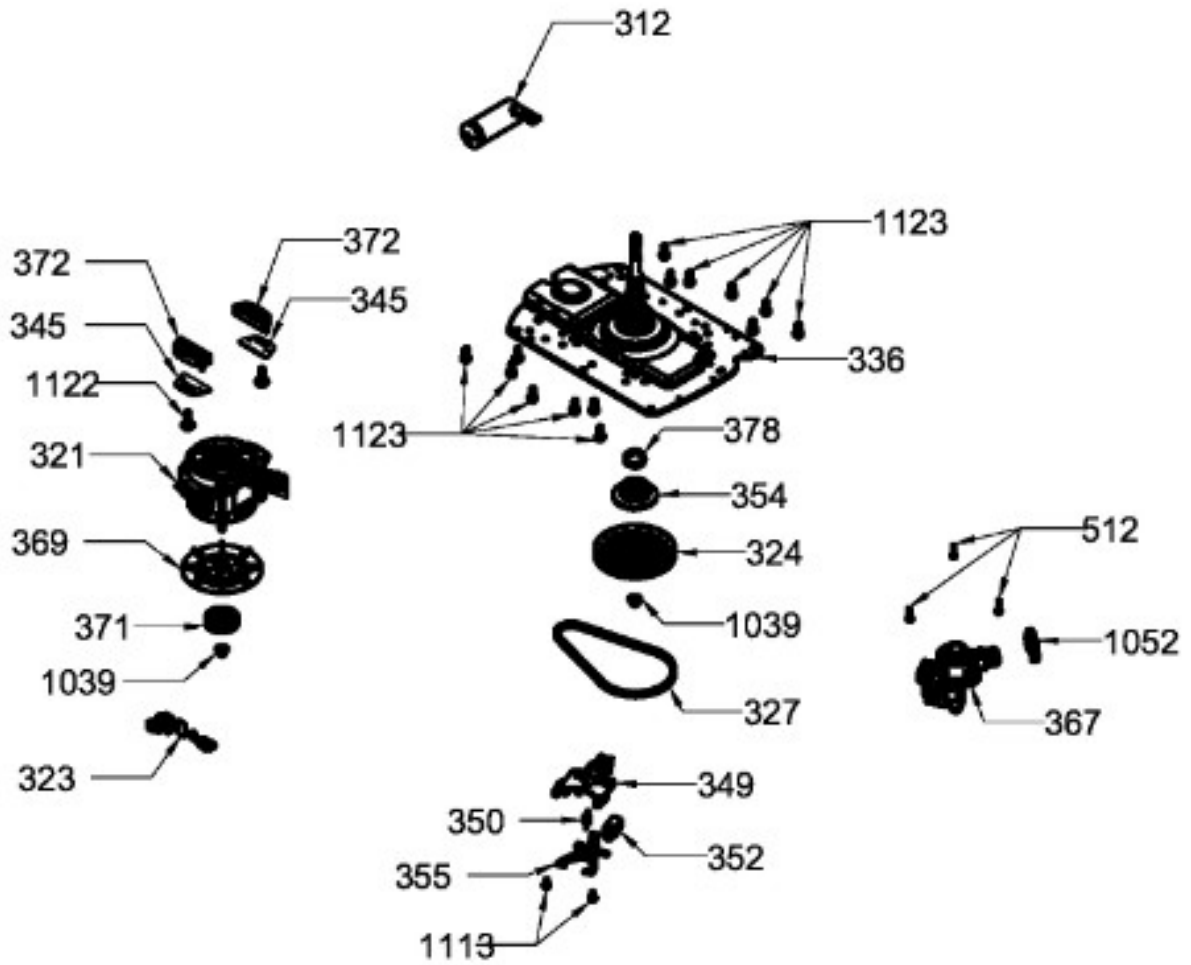

Distribuidor Autorizado

SurteRápido.com

Venta de Refacciones
Electrodomesticas

LAVADORA WTL345WG20

Distribuidor Autorizado

SurteRápido.com

Venta de Refacciones
Electrodomesticas

LAVADORA WTL345WG20

Guía	Refacción	Descripción
6	WW01F01715	CABLE TOMACORRIENTE ENSAMBLE
9	WW01A00654	GOMA TAPA
12	WW01F01775	VALVULA AGUA DOBLE
14	WW02L00493	ANCLA PLACA
21	WW01L01905	IML AND BACKSPLASH ASM
25	WW01A00068	ABRAZADERA MANGUERA
30	WW01F02025	ARNES PRINCIPAL
31	WW01L01676	SELLADOR COPETE
34	WW01L01675	SELLADOR COPETE
35	WW01L01668	PAPEL TERMOVOLT
36	WW01L01644	PERILLA ROTATORIA
39	WW01L01646	PERILLA CONTROL
44	WW01A00641	PIN ALINEAMIENTO
45	WW01F01986	MANGUERA DE LLENADO PARA AGUA FRÍA ENSAMBLE
49	WW01L01624	PANEL POSTERIOR COPETE
56	WW01F01679	ARNES SEGURO TAPA
59	WW01A00651	CLIP CABLE
62	WW01L01703	BOTON INICIO / PAUSA
66	WW02F00735	SOPORTE TARJETA CONTROL
69	WW01A00811	KIT TARJETA Y SW ESMA ELUX
78	WW01F01677	ARNES VALVULAS
85	WW01F01777	SELECTOR ENSAMBLE
93	WW01L01529	GABINETE ENSAMBLE
96	WW01L01746	PATA NIVELADORA
98	WW01F01763	BISEL BLOCAPUERTAS
99	WW01L01544	BLOQUEA PUERTAS
103	WW01L01641	AMORTIGUADOR Y SOPORTE IZQUIERDO
104	WW01L01642	AMORTIGUADOR Y SOPORTE DERECHO
106	WW01L01628	BUJE DERECHO
107	WW01L01629	BUJE IZQUIERDO
108	WW01L01845	CUBRE MANGUERA
111	WW01F01744	MANGUERA DRENADO ENSAMBLE
114	WW01L01508	CUBIERTA SUPERIOR
117	WW01L01521	TAPA VIDRIO ENSAMBLE
120	WW01L01653	ENSAMBLE ACTUADOR