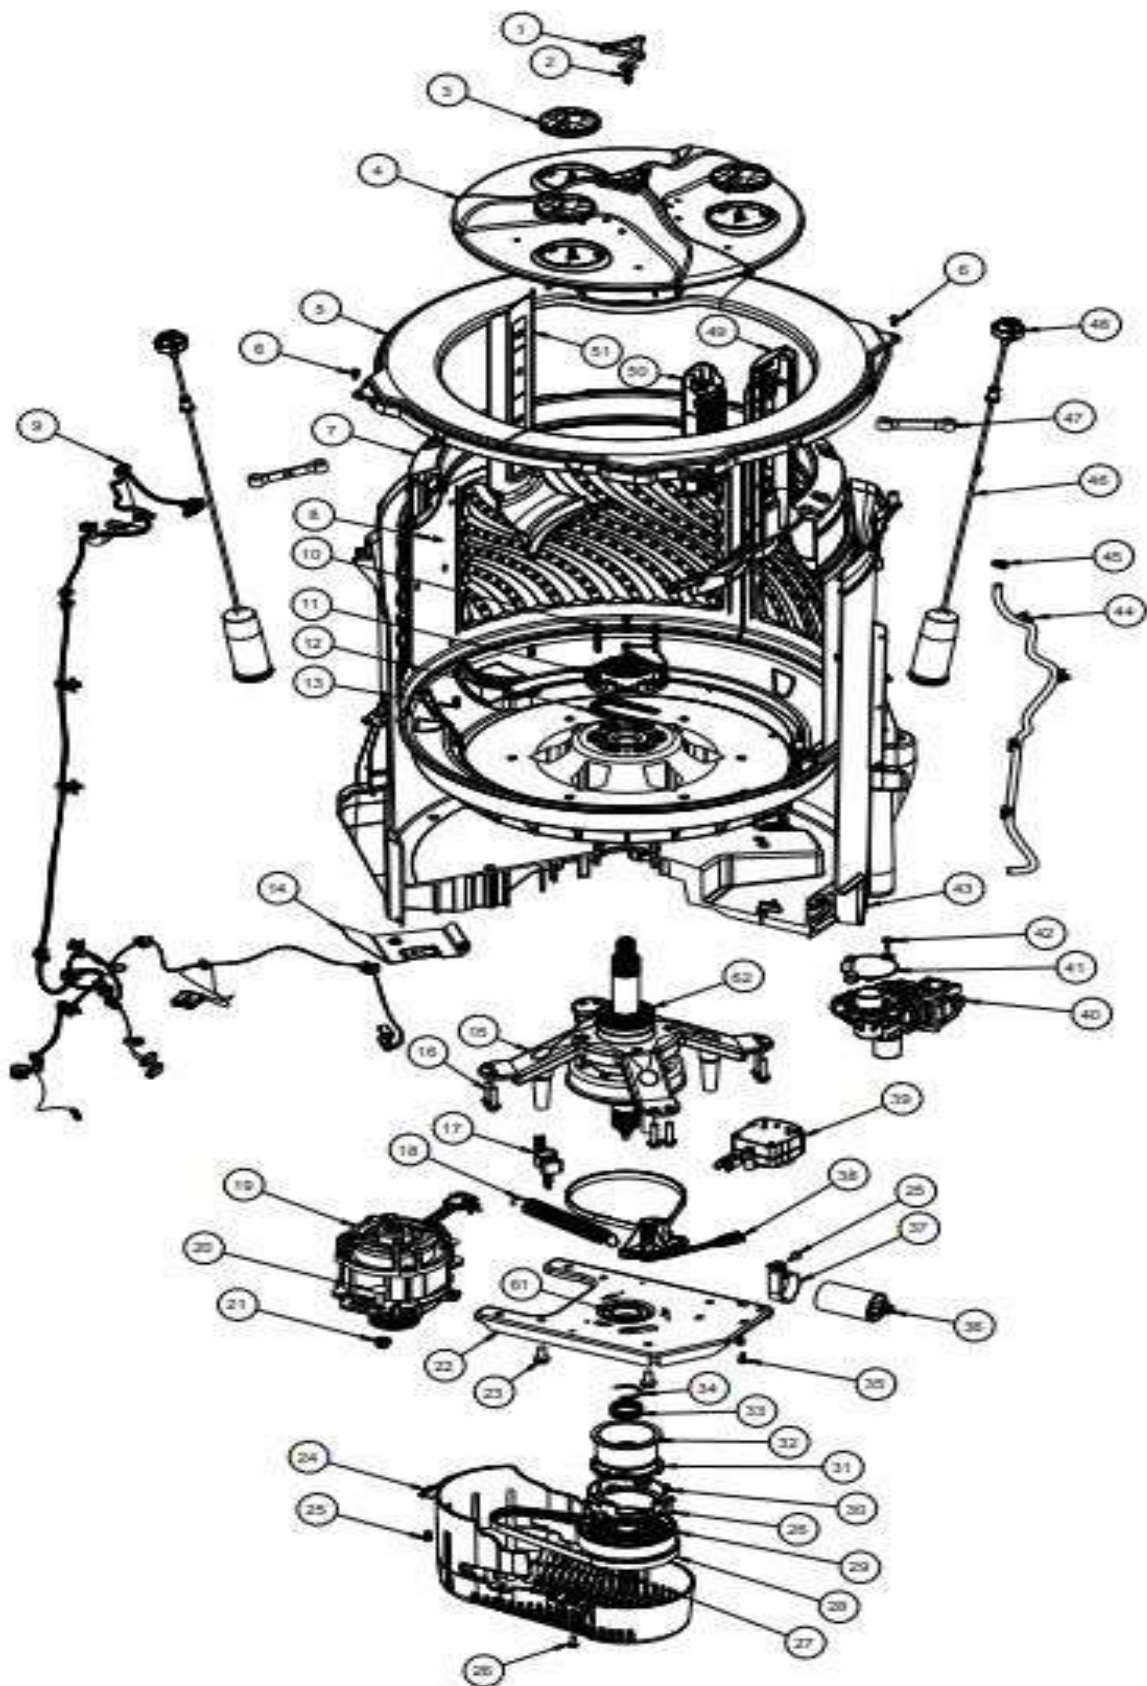

INDEX	Codigo HWI	Descrip. HWI
1	W11198338	CJ CONSOLE + OVERLAY IMP 19KG
2	W10704106	PLACA INTERFASE IMPELLER WWI13/16BB
3	W11161446	PCB COVER ABS RECYCLED
4	W11401376	TOP LID GLOBALWHITE
5	W10862937	TORNILLO SEXT HI-LO S/FEN C/FLA 3,9X14
6	W11160690	PRESOSTATO LINEAL
7	W11094445	FONDO PROTECTOR WWI13AB/AS
8	W10699981	TAPA CONEXIÓN INTERMEDIA WWI13AB/AS
9	W11190675	CCU ASM WHP IMP BEST 110V 50 HZ
10	W11026576	RED SUPERIOR IMPELLER MAKHAIRA
11	W11478551	DRAWER ASSY
12	N/A	#N/A
13	N/A	#N/A
14	W11131127	ESPACIADOR CONJ WWI13B16B
15	W10873962	GASKET
16	W10718177	VALVULA DE AGUA
17	W10718167	VALVULA DE AGUA CALIENTE 120V 60HZ
18	W10260856	TORNILLO CAB. HEX FLANGE AP 3 X 7
19	W10655120	PALANCA MICRO LLAVE WWI13AB AS
20	W10679136	PIN DE BISAGRA
21	W10691654	INTERRUPTOR
22	W10892220	TORNILLO
23	W10655121	SUPPORT SWITCH
24	W10757962	MANGUEIRA DE ENTRADA ÁGUA FRIA
25	W10539667	PARAF SEXT M5X11 FLANGE LISA ZINCADO
26	W10826066	TAPA VALVULA 110V
27	W11407217	CJ TAMPAS MOVEL
28	N/A	#N/A
29	W11345203	SC HINGE PIN RECTANGULAR
30	W11408917	DAMPER LEFT OD 14 2.2Nm

BENITO JUÁREZ #1500 GPE ZITON, CD. GUADALUPE NUEVO LEÓN TEL: 8183377999 Y 49
HORARIOS: LUNES A VIERNES 8:30 A 6:00 PM Y SÁBADOS DE 8:30 A 2:00 PM
www.denek.com