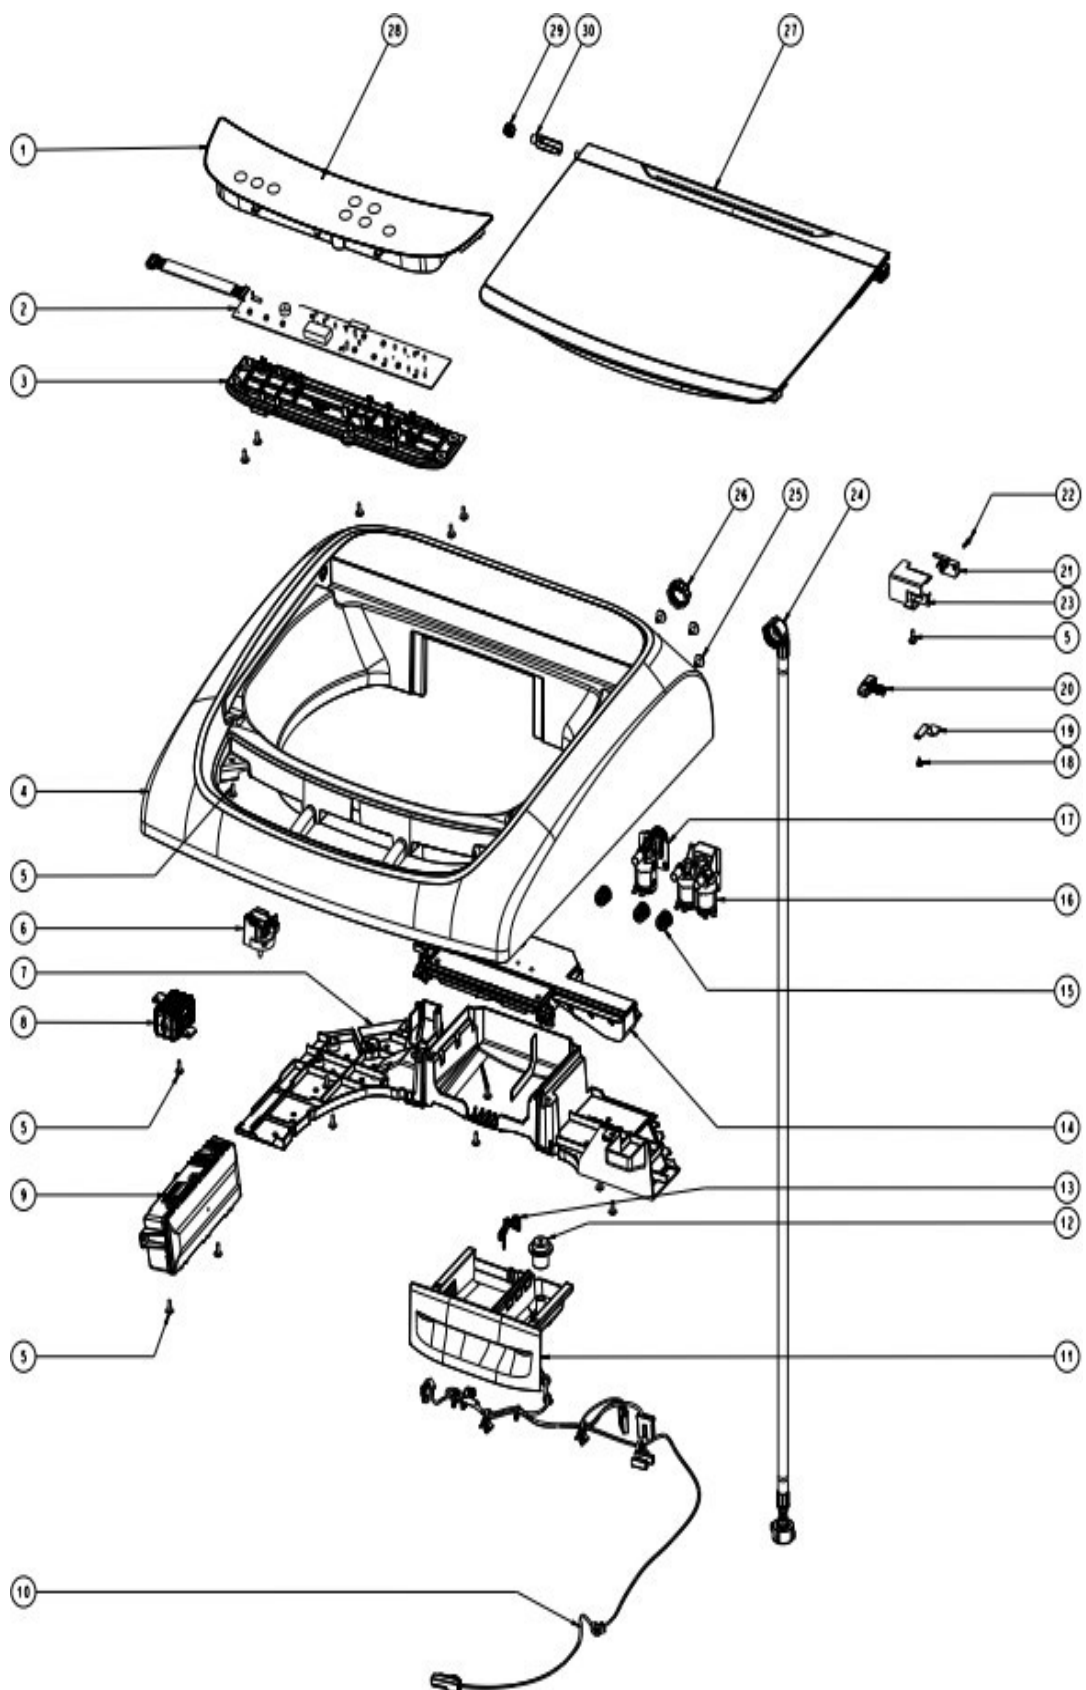

INDEX	Codigo HWI	Descrip. HWI
1	W11198338	CJ CONSOLE + OVERLAY IMP 19KG
2	W10704106	PLACA INTERFASE IMPELLER WWI13/16BB
3	W11161446	PCB COVER ABS RECYCLED
4	W11401376	TOP LID GLOBALWHITE
5	W10862937	TORNILLO SEXT HI-LO S/FEN C/FLA 3,9X14
6	W11160690	PRESOSTATO LINEAL
7	W11094445	FONDO PROTECTOR WWI13AB/AS
8	W10699981	TAPA CONEXIÓN INTERMEDIA WWI13AB/AS
9	W11190675	CCU ASM WHP IMP BEST 110V 50 HZ
10	W11026576	RED SUPERIOR IMPELLER MAKHAIRA
11	W11478551	DRAWER ASSY
12	N/A	#N/A
13	N/A	#N/A
14	W11131127	ESPACIADOR CONJ WWI13B16B
15	W10873962	GASKET
16	W10718177	VALVULA DE AGUA
17	W10718167	VALVULA DE AGUA CALIENTE 120V 60HZ
18	W10260856	TORNILLO CAB. HEX FLANGE AP 3 X 7
19	W10655120	PALANCA MICRO LLAVE WWI13AB AS
20	W10679136	PIN DE BISAGRA
21	W10691654	INTERRUPTOR
22	W10892220	TORNILLO
23	W10655121	SUPPORT SWITCH
24	W10757962	MANGUEIRA DE ENTRADA ÁGUA FRIA
25	W10539667	PARAF SEXT M5X11 FLANGE LISA ZINCADO
26	W10826066	TAPA VALVULA 110V
27	W11407217	CJ TAMPAS MOVEL
28	N/A	#N/A
29	W11345203	SC HINGE PIN RECTANGULAR
30	W11408917	DAMPER LEFT OD 14 2.2Nm