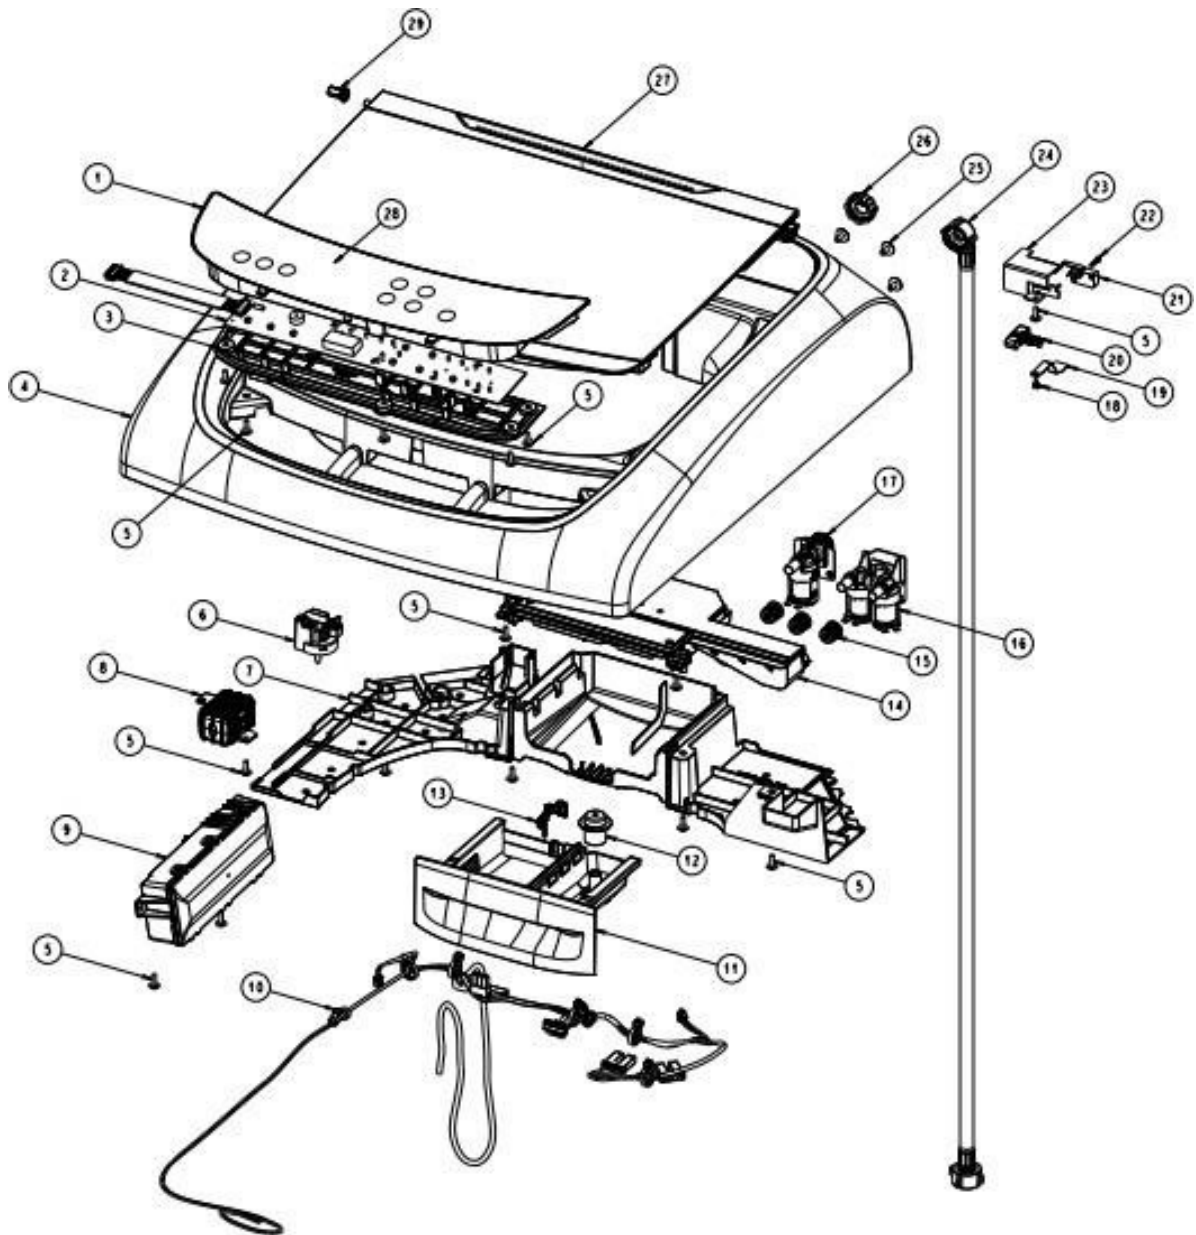

Whirlpool
CORPORATION

CENTRO DE SOLUCIONES

LO ORIGINAL MARCA DIFERENCIA

EXPLOSIONADO DE PARTES

— LAVADORA AUTOMATICA —

MODELO | WTW1940WGD

<u>No. Ilus.</u>	<u>DESCRIPCIÓN</u>	<u>Cant.</u>	<u>No. de Parte</u>
1	CJ CONSOLA IMPELLER	1	W11198338
2	PLACA INTERFASE IMPELLER WWI13/16BB	1	W10704106
3	BASE PROTECCIÓN TARJETA/UI COVER - IMPELLER REMOLIDO	1	W11161446
4	TAPA FIJA IMPELLER TEMPEST - WHP	1	W10677778
5	TORNILLO - ANILLO DEL TANQUE	1	W10862937
6	PRESOSTATO LINEAL	1	W11160690
7	PROTECTOR COMPON	1	W11094445
8	CONEXION INTERMEDIA DE ALOJAMIENTO	1	W10699981
9	CCU ASM WHP IMP BEST 220V 50 HZ	1	W11190675
10	RED/ARNÉS SUPERIOR		W11026576
11	CJ GAVETA IMP/AGIP BLANCO - WHP Mexico		W11198355
12	SIFON GAVETA TEMPEST	1	W10685389
13	TRAVA GAVETA DISPENSADOR IMP	1	W10711008
14	CJ ESPARCIDOR SOLDADO - NATURAL	1	W11131127
15	GUARNICION DE GOMA - SELLO ELECTROBOMBA	1	W10873962
16	ELECTROVALVULA DOBLE ENTRADA AGUA FRIA	1	W10718177
17	ELECTROVALVULA UNA ENTRADA AGUA CALIENTE - 127V / 60Hz	1	W10718167
18	TORNILLO - PALANCA MICRO LLAVE	1	W10260856
19	PALANCA MICRO LLAVE	1	W10655120
20	PIN DE BISAGRA - MICRO LLAVE	1	W10679136
21	MICRO LLAVE / MICRO SWITCH	1	W10691654
22	TORNILLO - MICRO LLAVE	1	W10892220
23	SOPORTE MICRO LLAVE	1	W10655121
24	MANGUERA ENTRADA AGUA FRIA	1	W11082906
25	TORNILLO - TAPA FIJA / ELECTROBOMBAS		W10539667
26	CJ TAPON VÁLVULA DE ENTRADA DE AGUA 11,5 TPI	1	W10826066
27	CJ TAPA MÓVIL IMPELLER – GRIS	1	W11256059
28	PANEL IMPELLER BEST - Mexico 19 Kg	1	W11198331
29	TAPON PERNO BISAGRA - TAPA MOVIL	1	W10472321