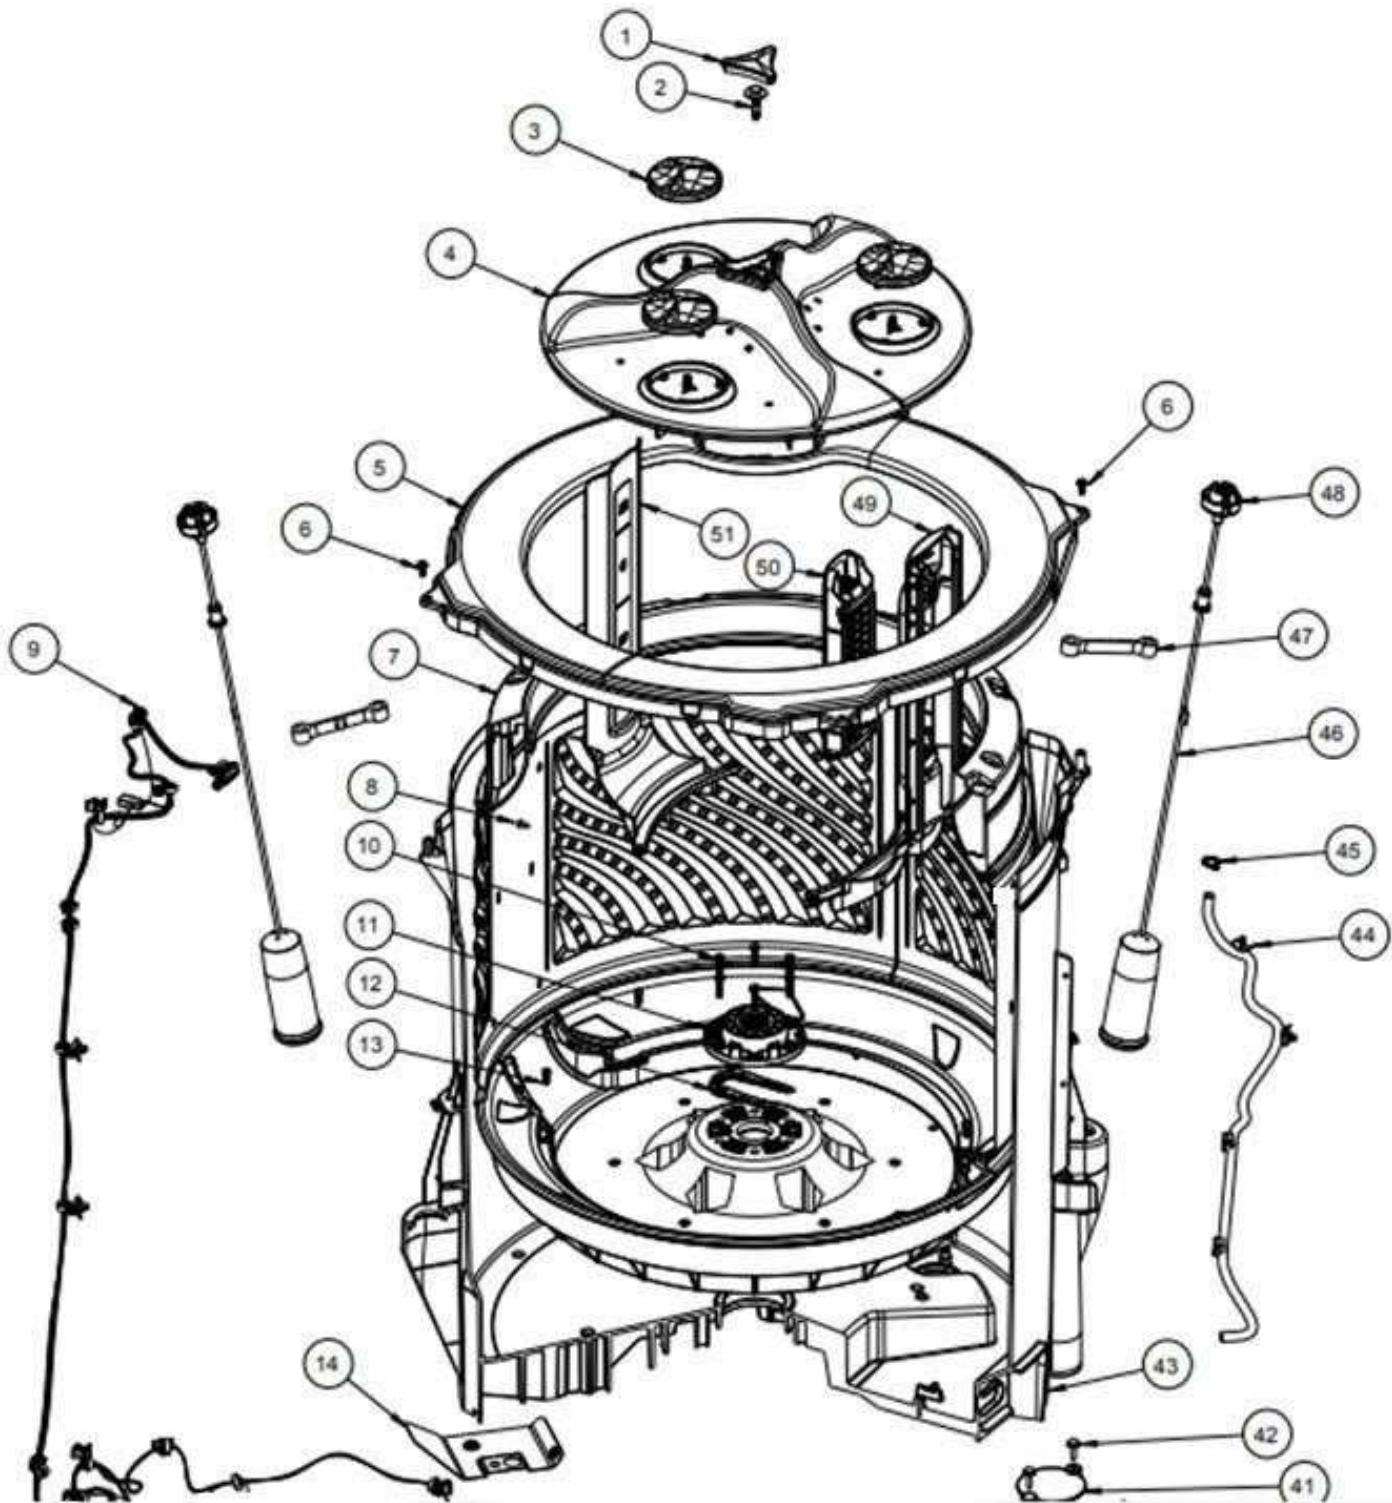

Whirlpool
CORPORATION

CENTRO DE SOLUCIONES

LO ORIGINAL MARCA DIFERENCIA

EXPLOSIONADO DE PARTES

— LAVADORA AUTOMATICA —

MODELO | WTW1940WGD

<u>No. Ilus.</u>	<u>DESCRIPCIÓN</u>	<u>Cant.</u>	<u>No. de Parte</u>
1	CJ CONSOLA IMPELLER	1	W11198338
2	PLACA INTERFASE IMPELLER WWI13/16BB	1	W10704106
3	BASE PROTECCIÓN TARJETA/UI COVER - IMPELLER REMOLIDO	1	W11161446
4	TAPA FIJA IMPELLER TEMPEST - WHP	1	W10677778
5	TORNILLO - ANILLO DEL TANQUE	1	W10862937
6	PRESOSTATO LINEAL	1	W11160690
7	PROTECTOR COMPON	1	W11094445
8	CONEXION INTERMEDIA DE ALOJAMIENTO	1	W10699981
9	CCU ASM WHP IMP BEST 220V 50 HZ	1	W11190675
10	RED/ARNÉS SUPERIOR		W11026576
11	CJ GAVETA IMP/AGIP BLANCO - WHP Mexico		W11198355
12	SIFON GAVETA TEMPEST	1	W10685389
13	TRAVA GAVETA DISPENSADOR IMP	1	W10711008
14	CJ ESPARCIDOR SOLDADO - NATURAL	1	W11131127
15	GUARNICION DE GOMA - SELLO ELECTROBOMBA	1	W10873962
16	ELECTROVALVULA DOBLE ENTRADA AGUA FRIA	1	W10718177
17	ELECTROVALVULA UNA ENTRADA AGUA CALIENTE - 127V / 60Hz	1	W10718167
18	TORNILLO - PALANCA MICRO LLAVE	1	W10260856
19	PALANCA MICRO LLAVE	1	W10655120
20	PIN DE BISAGRA - MICRO LLAVE	1	W10679136
21	MICRO LLAVE / MICRO SWITCH	1	W10691654
22	TORNILLO - MICRO LLAVE	1	W10892220
23	SOPORTE MICRO LLAVE	1	W10655121
24	MANGUERA ENTRADA AGUA FRIA	1	W11082906
25	TORNILLO - TAPA FIJA / ELECTROBOMBAS		W10539667
26	CJ TAPON VÁLVULA DE ENTRADA DE AGUA 11,5 TPI	1	W10826066
27	CJ TAPA MÓVIL IMPELLER – GRIS	1	W11256059
28	PANEL IMPELLER BEST - Mexico 19 Kg	1	W11198331
29	TAPON PERNO BISAGRA - TAPA MOVIL	1	W10472321