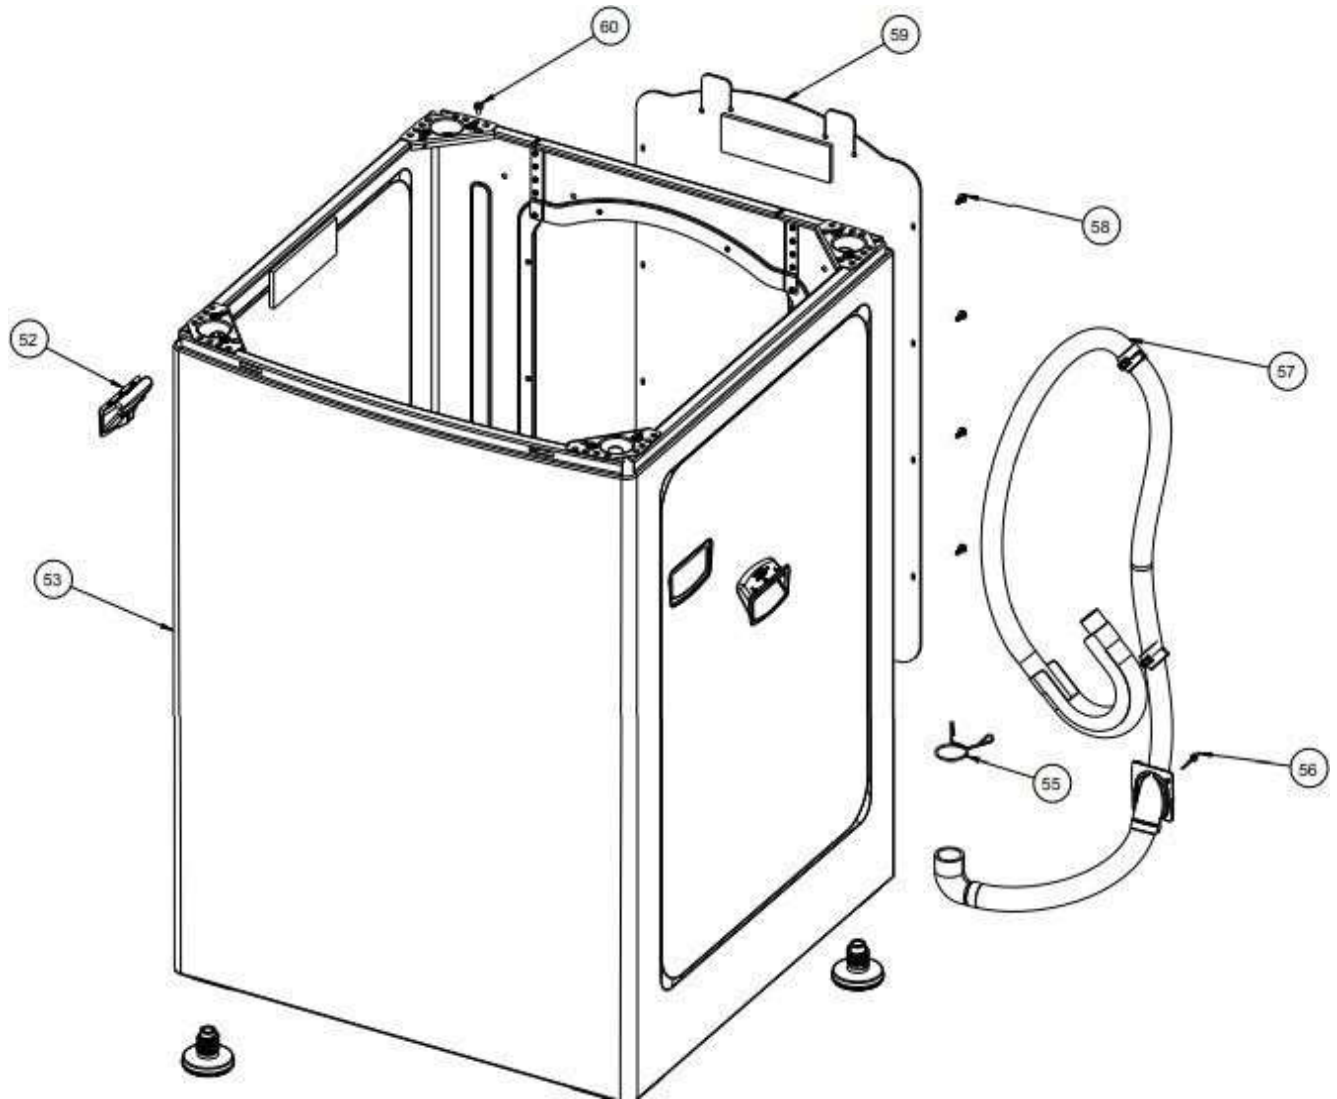

TRANSMISIÓN, MOTOR & BOMBA

Modelo: 8MWTW1501CQ0
Color: Blanco Capacidad: 15 kg.

<u>No. Ilus.</u>	<u>DESCRIPCIÓN</u>	<u>Cant.</u>	<u>No. de Parte</u>
52	MANIJA GABINETE NEGRA	1	W10638602
53	CJ GABINETE PLATA BETTER/BEST - 14/16 Kg	1	W10769819
54	PIE NIVELADOR NEGRO	1	W10681374
55	ABRAZADERA - MANGUERA DRENAJE	1	W11104337
56	REMACHE ALUMINIO	1	W10821148
57	CJ MANGUERA DRENAJE BEST - 16 Kg	1	W10742476
58	TORNILLO TAPA TRASERA C/ ARANDELA	1	W10851242
59	TAPA TRASERA DE INSPECCION POLIONDAS	1	W10897508
60	TORNILLO - CABLE TIERRA	1	W10851162
61	RODAMIENTO - CJ TRANSMISIÓN	1	W10516159