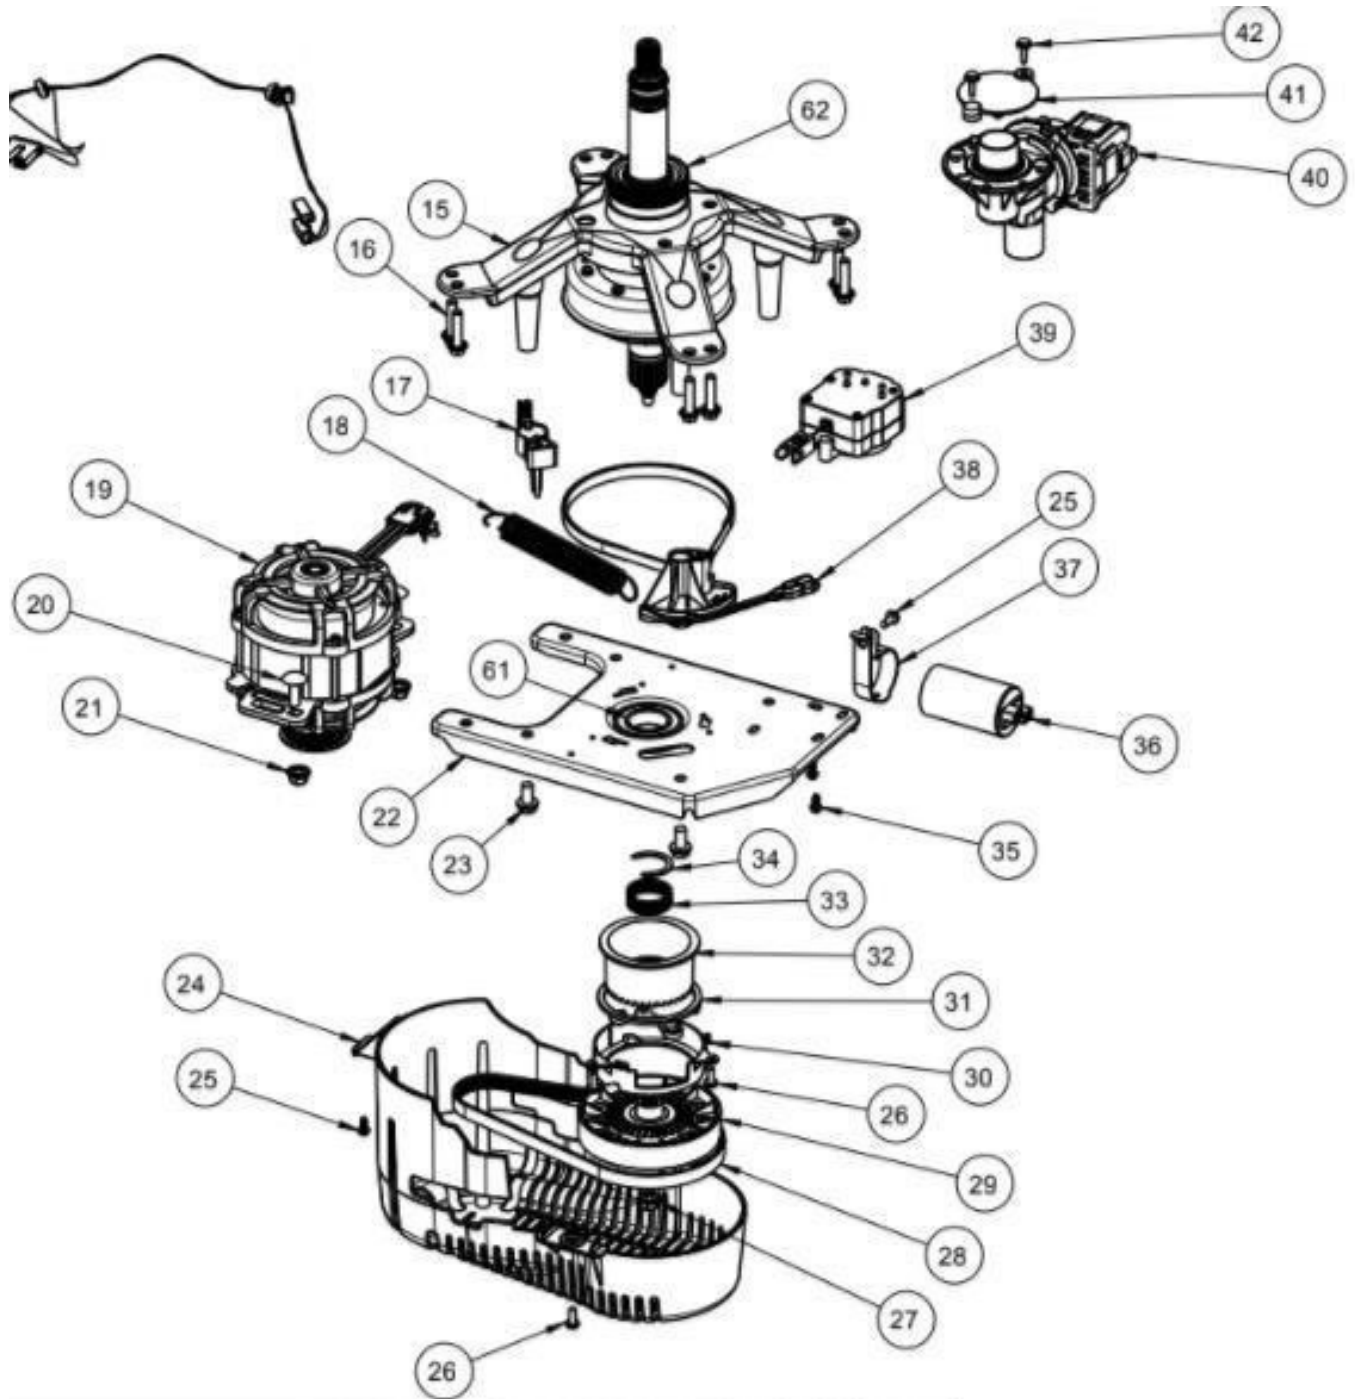

<u>No. Ilus.</u>	<u>DESCRIPCIÓN</u>	<u>Cant.</u>	<u>No. de Parte</u>
15	CJ TRANSMISIÓN (SOPORTE TANQUE + RODAM + RETENEDOR + CJ MECANISMO)	1	W10762611
16	TORNILLO - CJ TRANSMISIÓN/TANQUE	1	W10863528
17	CJ APOYO BANDA FRENO	1	W11351950
18	RESORTE - CJ FRENO	1	326001560
19	MOTOR WELLING	1	W11195520ac
20	TORNILLO – MOTOR	1	W10892218
21	TUERCA - POLEA / MOTOR	1	W10548856
22	CJ SOPORTE MOTOR (SOPORTE MOTOR + RODAMIENTO)	1	W10682688
23	TORNILLO M8X1,25 - CJ SOPORTE MOTOR	1	28290
24	PROTECTOR - POLEA / CJ MECANISMO	1	W10734540
25	TORNILLO HI-LO 3.9 X 18 - PROTECTOR POLEA (TRASERO)	1	W10885565
26	TORNILLO 4,8X13 - ABRAZ. CAPACITOR / CJ LEVAS / PROTEC POLEA (LATERAL)	1	W10850803
27	TUERCA - POLEA / MOTOR	1	W10548856
28	CORREA POLI V - 50/60 HZ	1	W10470951
29	POLEA POLI V - 60 Hz	1	W10750005
30	LEVA EXTERNA – EMBRAGUE	1	W10718075
31	LEVA INTERNA – EMBRAGUE	1	W10734499
32	ANILLO DESLIZANTE – EMBRAGUE	1	W10710251
33	RESORTE – EMBRAGUE	1	W11104317
34	ANILLO RETENSOR - BLOQUEO MECANISMO/SOPORTE MOTOR	1	390510
35	TORNILLO 4,8X11 - ACTUADOR FRENO	1	W10888142
36	CAPACITOR 15UF	1	W10527820
37	ABRAZADERA CAPACITOR	1	W10777926
38	CJ FRENO BETTER – BEST	1	W10682573
39	ACTUADOR FRENO - 127V / 60Hz – LEILI	1	W10518616
40	CJ ELECTROBOMBA ALUMINIO - 120V / 60Hz	1	W10872853
41	ATRAPA DE DRENAJE / TUB TRAP	1	W10705286
42	TORNILLO - ATRAPA DE DRENAJE / TUB TRAP	1	W10888143
62	RETENEDOR TANQUE - CJ TRANSMISIÓN	1	W10751509