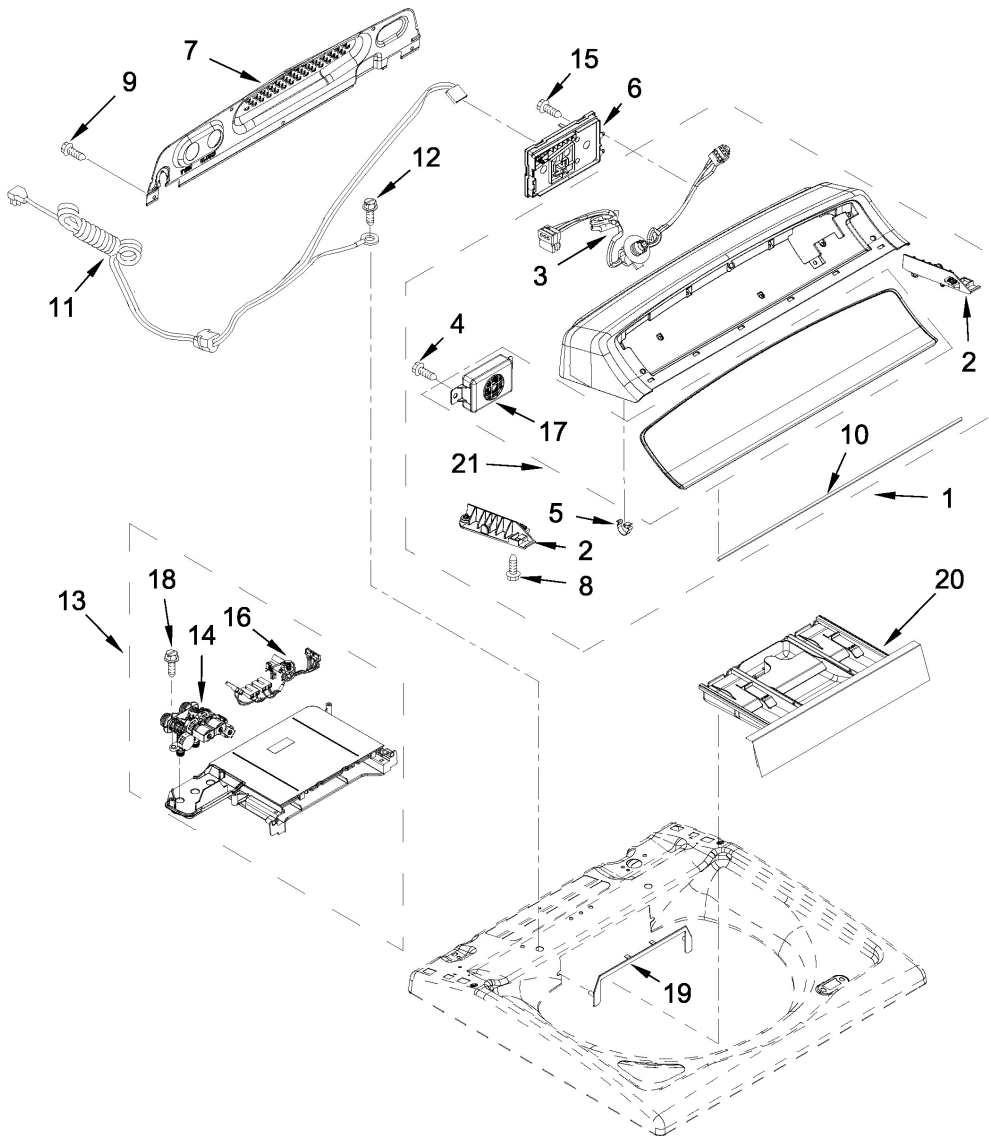

Lavadora Whirlpool WTW7000DW0