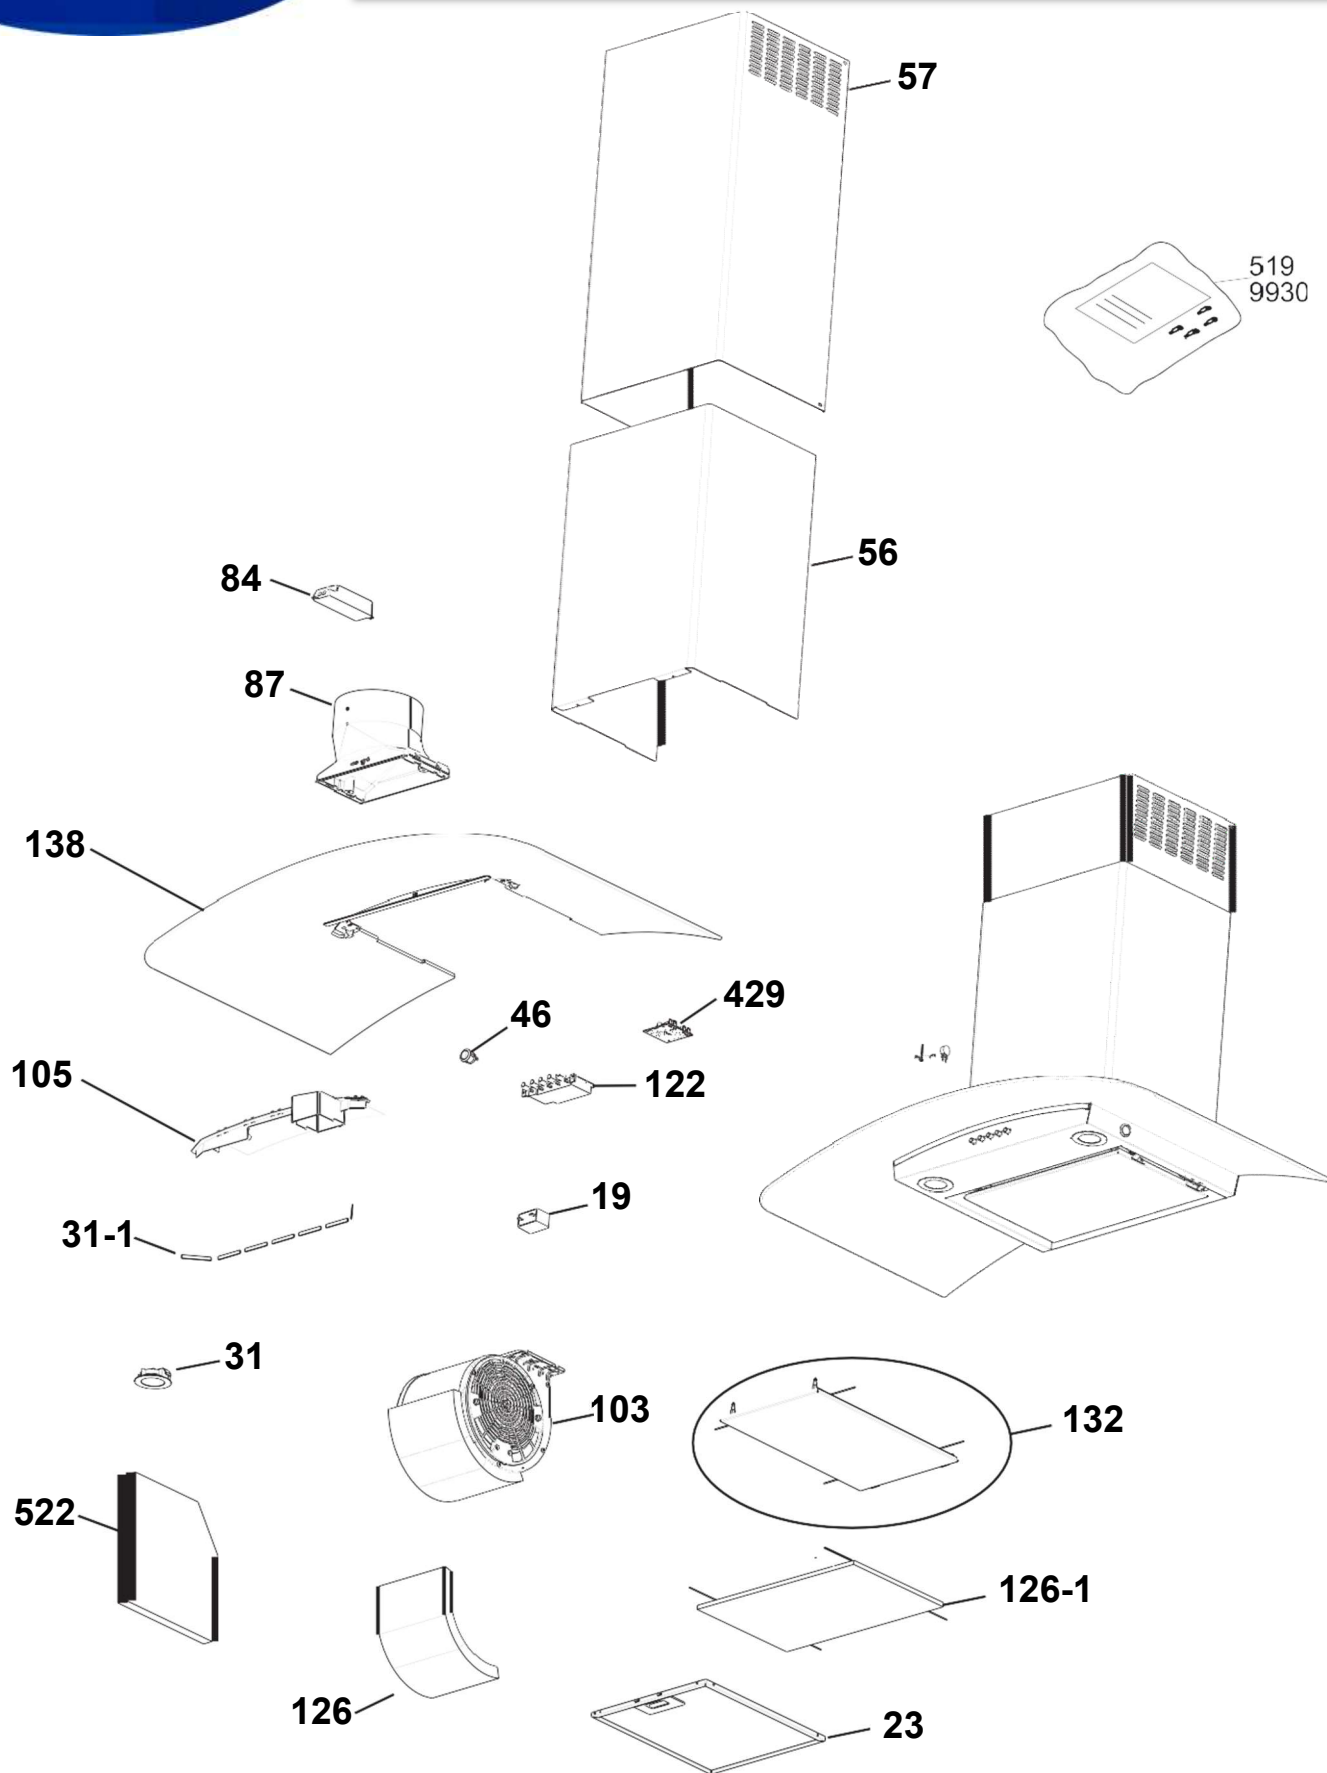

# Whirlpool

SERVICE

CENTRO DE SOLUCIONES

LO ORIGINAL MARCA DIFERENCIA

**EXPLOSIONADO DE PARTES**

**-CAMPANA -**

**MODELO | WVV75UC0DS1**

**acros**

# CAMPANA WVV75UC0DS1

<b>Ilustración</b>	<b>Descripción</b>	<b>No. Parte</b>
19	CAPACITOR	2029AX
23	GREASE FILTER	GRI0009219A
31	LAMP	LMP0094993
46	LIGHT SWITCH	2011FQ
56	BOTTOM CHIMNEY	TB191A
57	UPPER CHIMNEY SECTION	TB1T5A
84	TRASFORMER	TRF0096050
87	CONNECTION PIECE	BH01UB
103	COMPLETE MOTOR	RIC00164
105	LAMPHOLDER SUPPORT	SD27SB
122	COMPLETE	RIC00163
126	PANEL	BP027A
132	FRAME	RIC00161
138	SHELL	RIC00162
429	SENSOR	2034L
450	INSERT	IF01IAR
519	DOCUMENTATION	DOC0108951
522	ACOUSTIC PANEL	BP02VA
126-1	PANEL	RIC00166
31-1	LAMP	2006ED