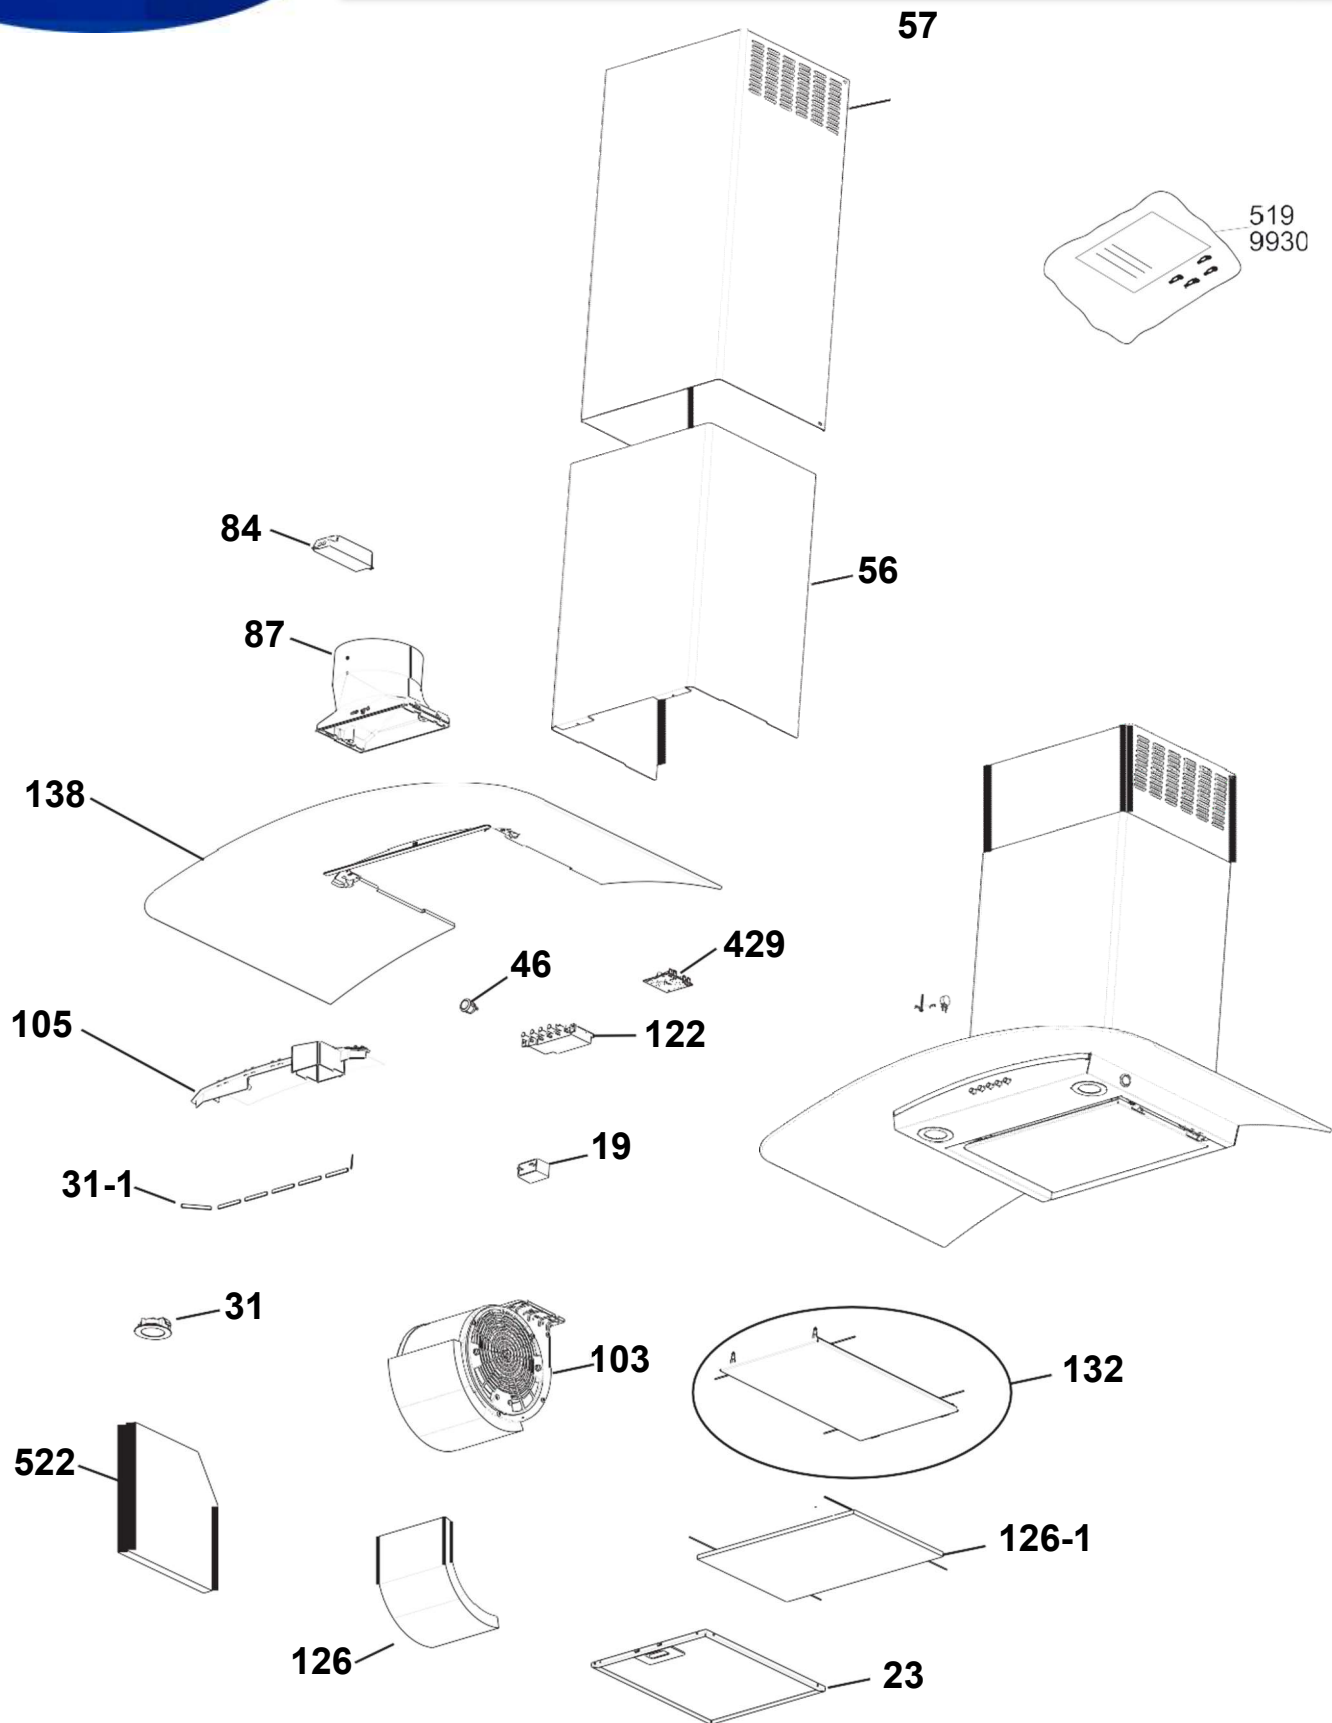

# Whirlpool

SERVICE

CENTRO DE SOLUCIONES

LO ORIGINAL MARCA DIFERENCIA

**EXPLOSIONADO DE PARTES**

**-CAMPANA -**

**MODELO | WVV75UC0DS2**

**acros**

## CAMPANA WVW75UC0DS2

<b>Ilustración</b>	<b>Descripción</b>	<b>No. Parte</b>
19	CAPACITOR	2029AX
23	GREASE FILTER	GRI0009219A
31	LAMP	LMP0094993
46	LIGHT SWITCH	2011FQ
56	BOTTOM CHIMNEY	TB191A
57	UPPER CHIMNEY SECTION	TB1T5A
84	TRASFORMER	TRF0096050
87	CONNECTION PIECE	BH01UB
103	COMPLETE MOTOR	RIC00164
105	LAMPHOLDER SUPPORT	SD27SB
122	COMPLETE SLIDER	RIC00163A
126	PANEL	BP027A
132	FRAME	RIC00161
138	SHELL	RIC00162
429	SENSOR	2034L
450	INSERT	IF01IAR
519	DOCUMENTATION	DOC0118609
522	ACOUSTIC PANEL	BP02VA
126-1	PANEL	RIC00166
31-1	LAMP	2006ED