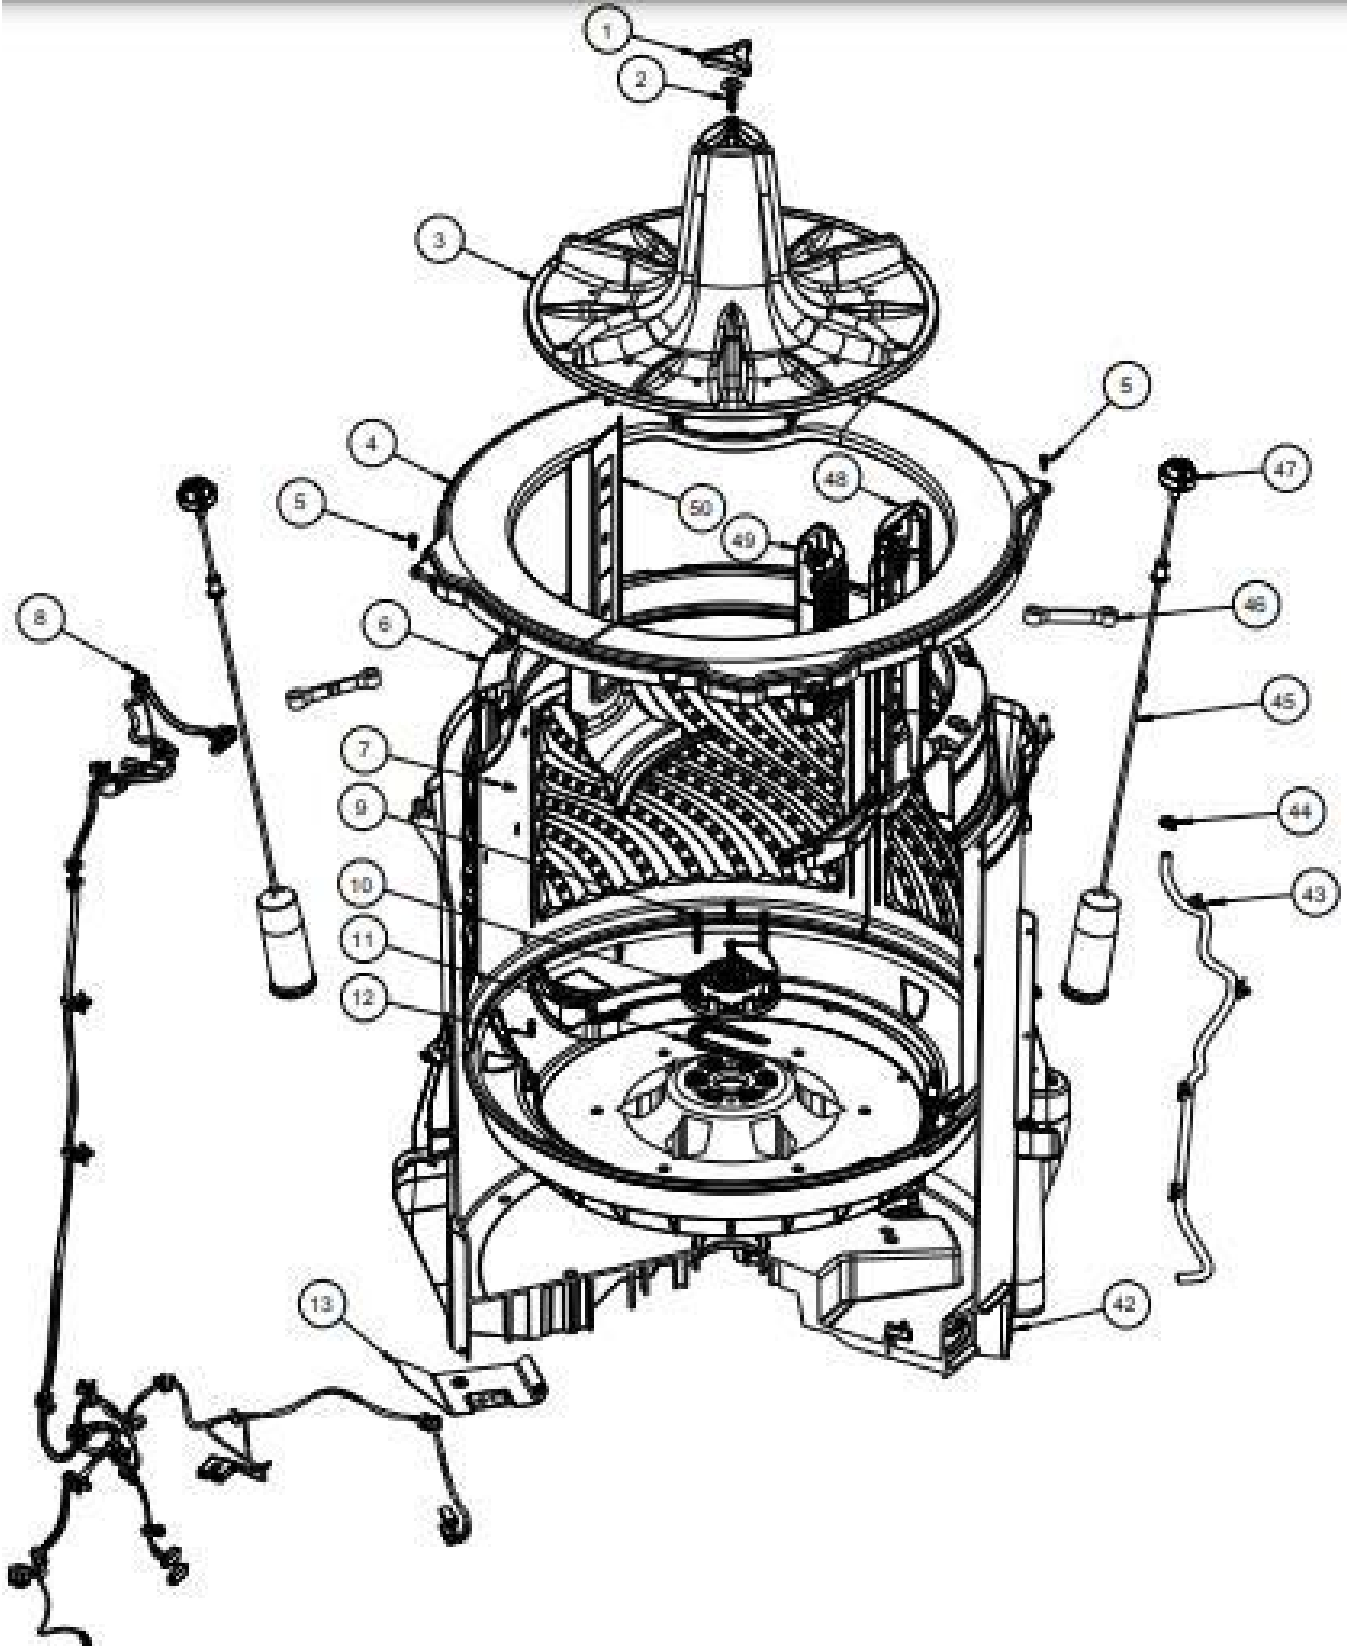

Distribuidor Autorizado

SurteRápido.com

Venta de Refacciones
Electrodomesticas

LAVADORA WVG16ASGLA