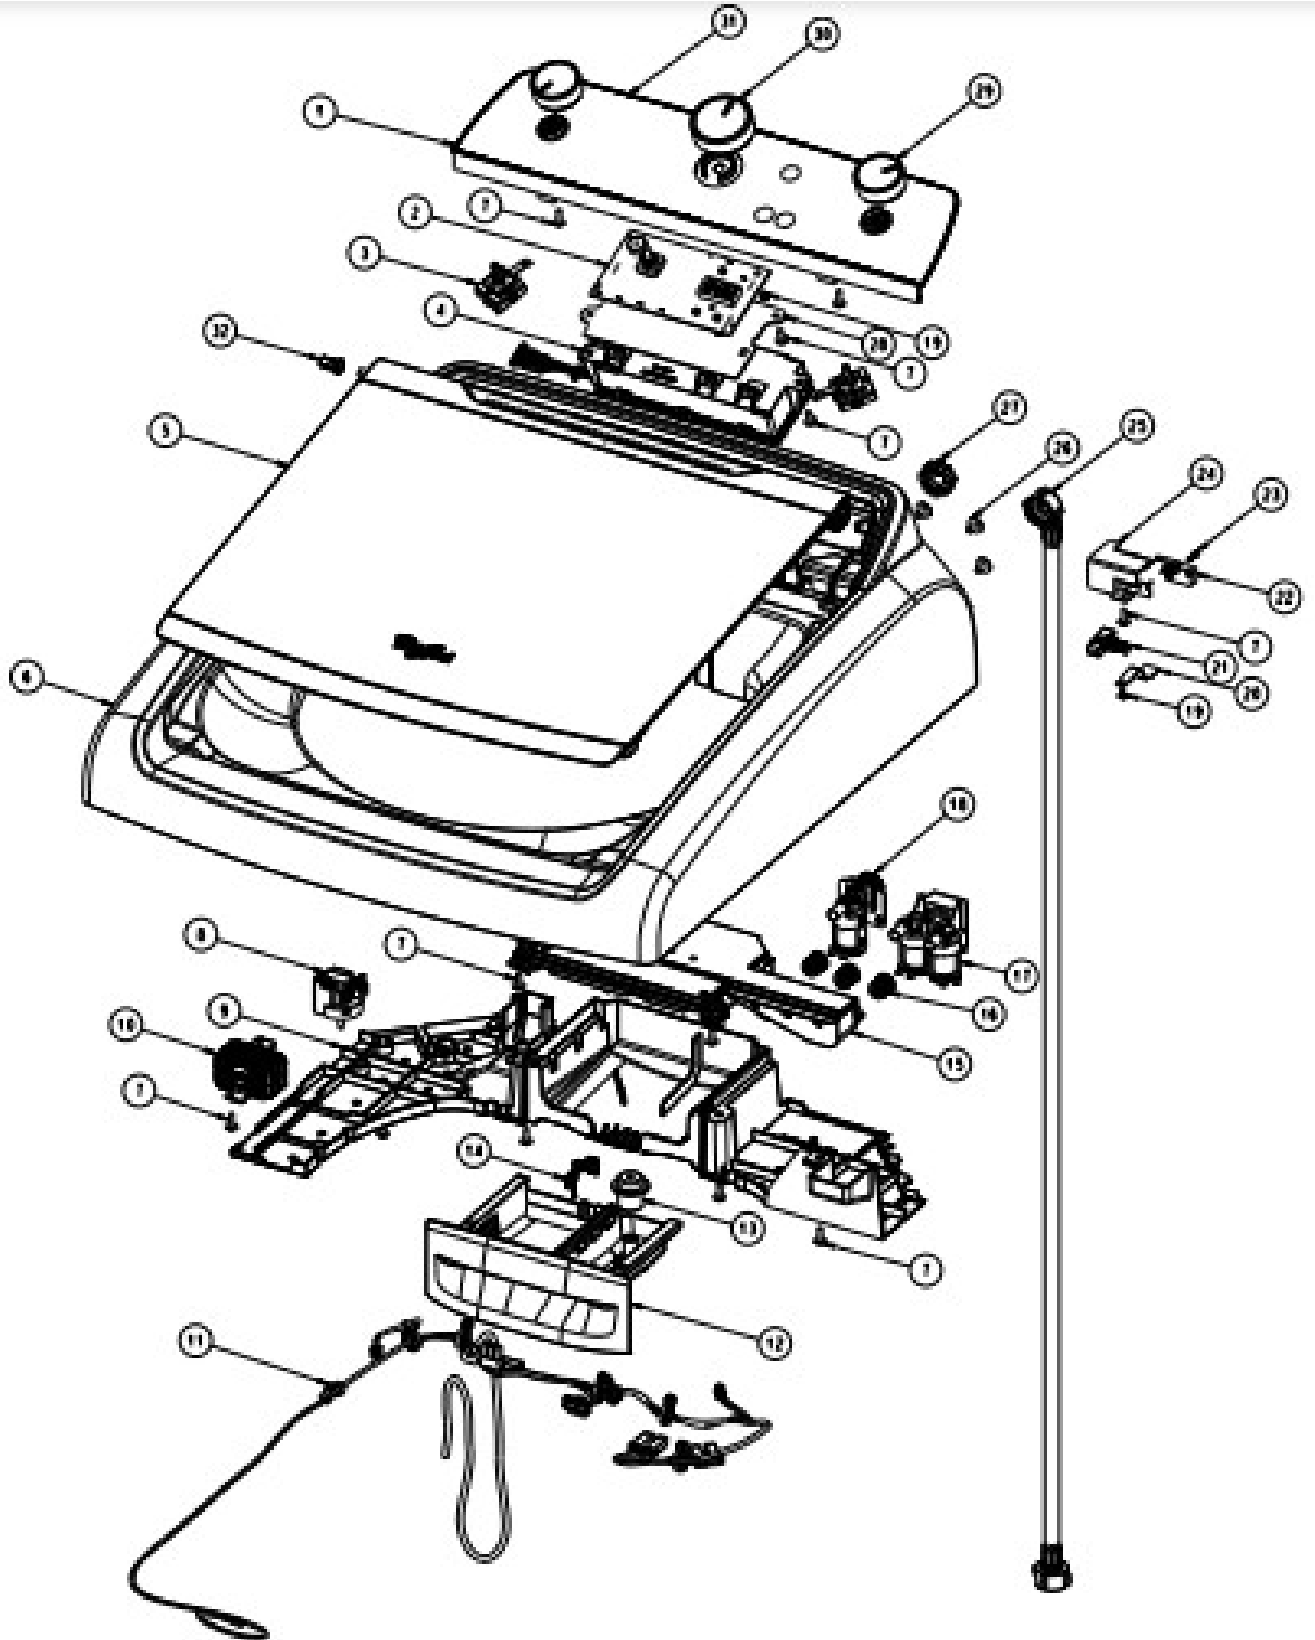

Distribuidor Autorizado

SurteRápido.com

Venta de Refacciones
Electrodomesticas

LAVADORA WVG16ASGLA

LAVADORA WWG16ASGLA

numero	no. parte	Descripción
1	W10703578	CJ CONSOLA AGIPELLER BEST TEMPEST - 16 Kg
2	W10703579	TARJETA CONTROL/ELECT. - UI ASSY AGIPELLER AZUL - WHP
3	W10414411	ENCODER - ROTARY, 5 POS
4	W10865846	TARJETA POT - CCU ASM AGIPELLER BEST 220V / 60Hz (MASS/STROKE) - M16
5	W10703505	CJ TAPA MÓVIL AGIPELLER - GRIS
6	W10703497	TAPA FIJA AGIPELLER TEMPEST - WHP
7	W10862937	TORNILLO - ANILLO DEL TANQUE
8	W10416686	PRESOSTATO LINEAL
9	W11094445	PROTECTOR COMPON./FONDO PROTECTOR - COLOR NATURAL (PP)
10	W10699981	CONEXION INTERMEDIA DE ALOJAMIENTO / CAJA PANDORA
11	W10851918	RED/ARNÉS SUPERIOR AGIPELLER (MASS) - WHP
12	W10677785	CJ GAVETA IMP/AGIP TEMPEST - WHP
15	W10685389	SIFON GAVETA TEMPEST - WHP
16	W10711008	TRAVA GAVETA DISPENSADOR IMP/AGIP
17	W11131127	CJ ESPALHADOR SIN MASTER
18	W10873962	GUARNICION DE GOMA - SELLO ELECTROBOMBA
19	W10718178	ELECTROVALVULA DOBLE ENTRADA AGUA FRIA - 220V / 50-60Hz
20	W10718173	ELECTROVALVULA UNA ENTRADA AGUA CALIENTE - 220V / 50-60Hz
21	W10260856	TORNILLO - PALANCA MICRO LLAVE
22	W10655120	PALANCA MICRO LLAVE
23	W10679136	PIN DE BISAGRA - MICRO LLAVE
24	W10691654	MICRO LLAVE / MICRO SWITCH
25	W10892220	TORNILLO - MICRO LLAVE
26	W10655121	SOPORTE MICRO LLAVE
27	W10757963	MANGUERA ENTRADA AGUA FRIA - 220V / 50-60Hz
28	W10539667	TORNILLO - TAPA FIJA / ELECTROBOMBAS
29	W10826066	CJ TAPON VÁLVULA DE ENTRADA DE AGUA 11,5 TPI (TAPON/CAUCHO)
30	W10917031	BASE PROTECCIÓN TARJETA/UI COVER - AGIPELLER (POLIONDAS)
31	W10703614	CJ PERILLA ENCODER - WHP
32	W10703613	CJ PERILLA CICLOS - WHP