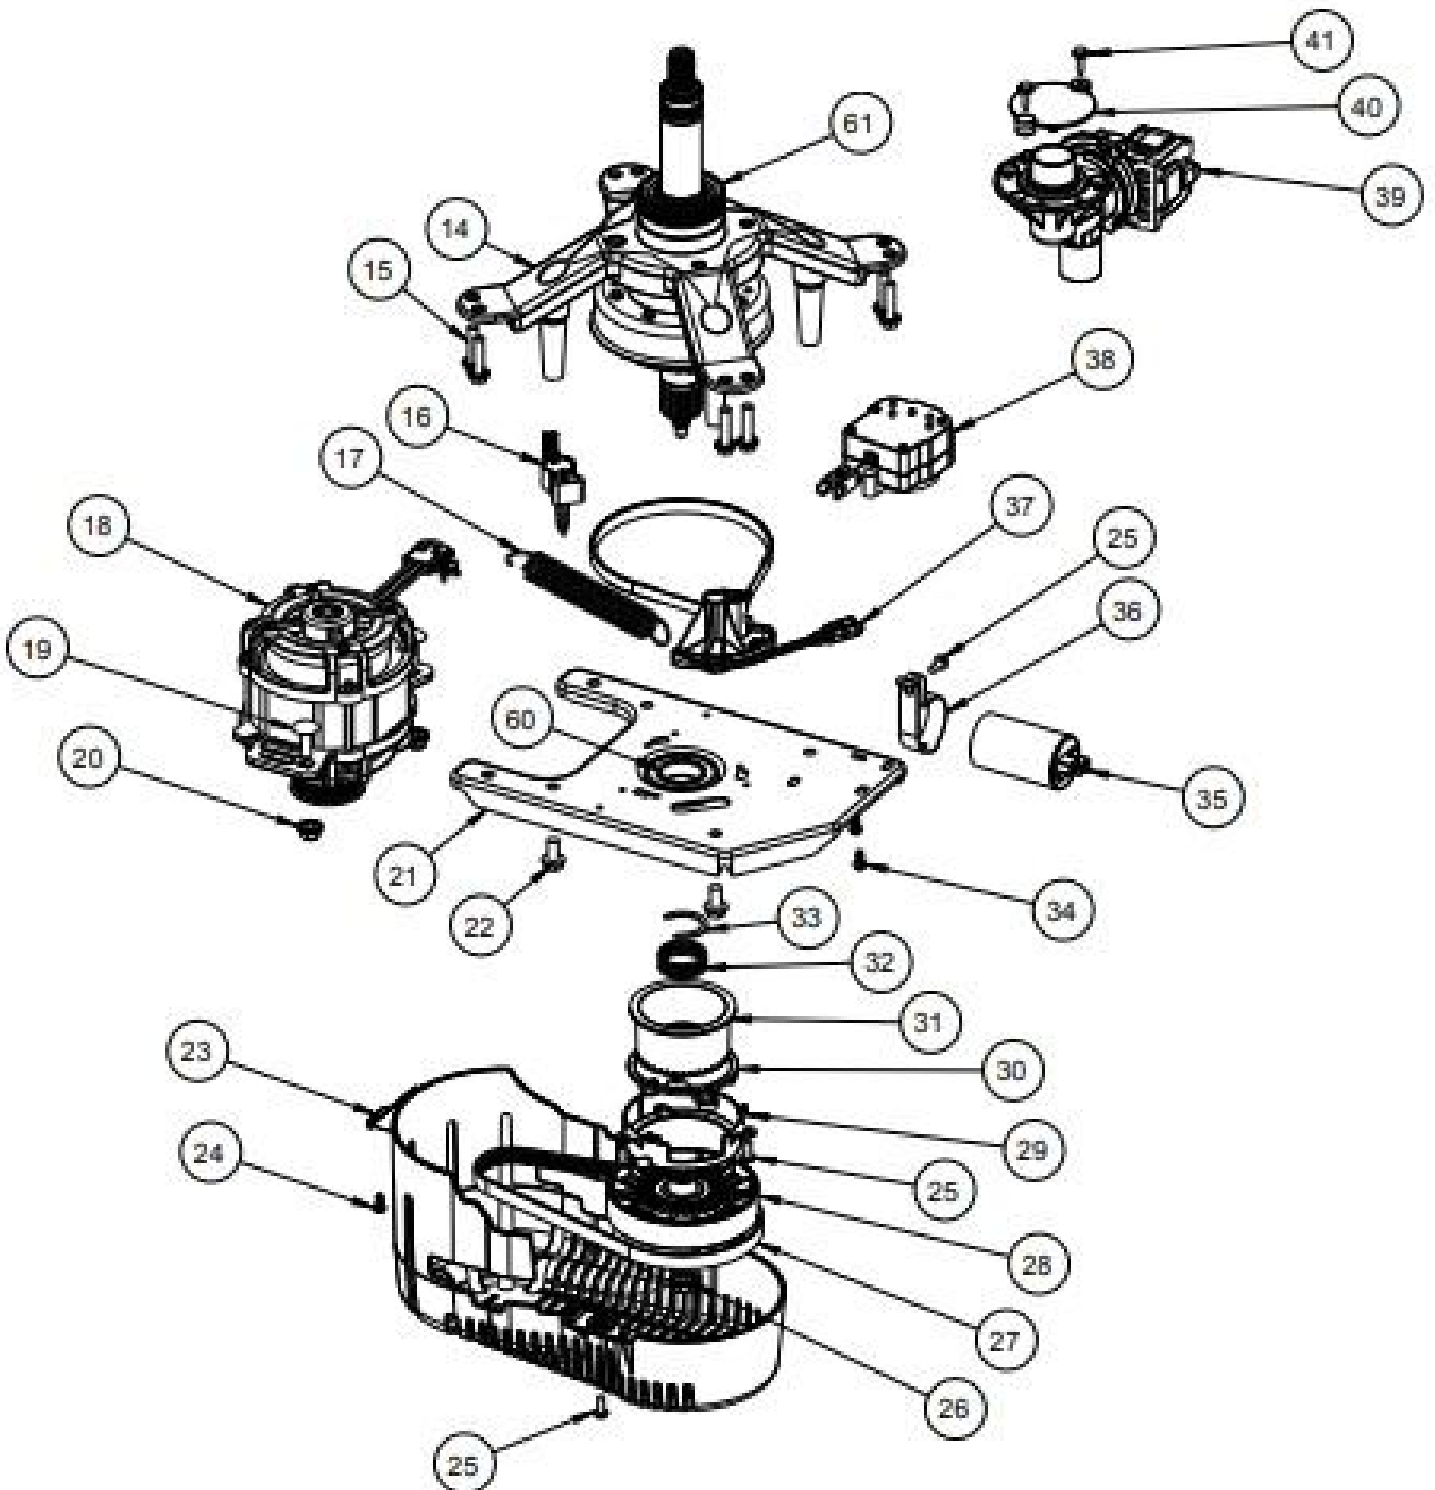

Distribuidor Autorizado

SurteRápido.com

Venta de Refacciones
Electrodomesticas

LAVADORA WWG16ASGLA