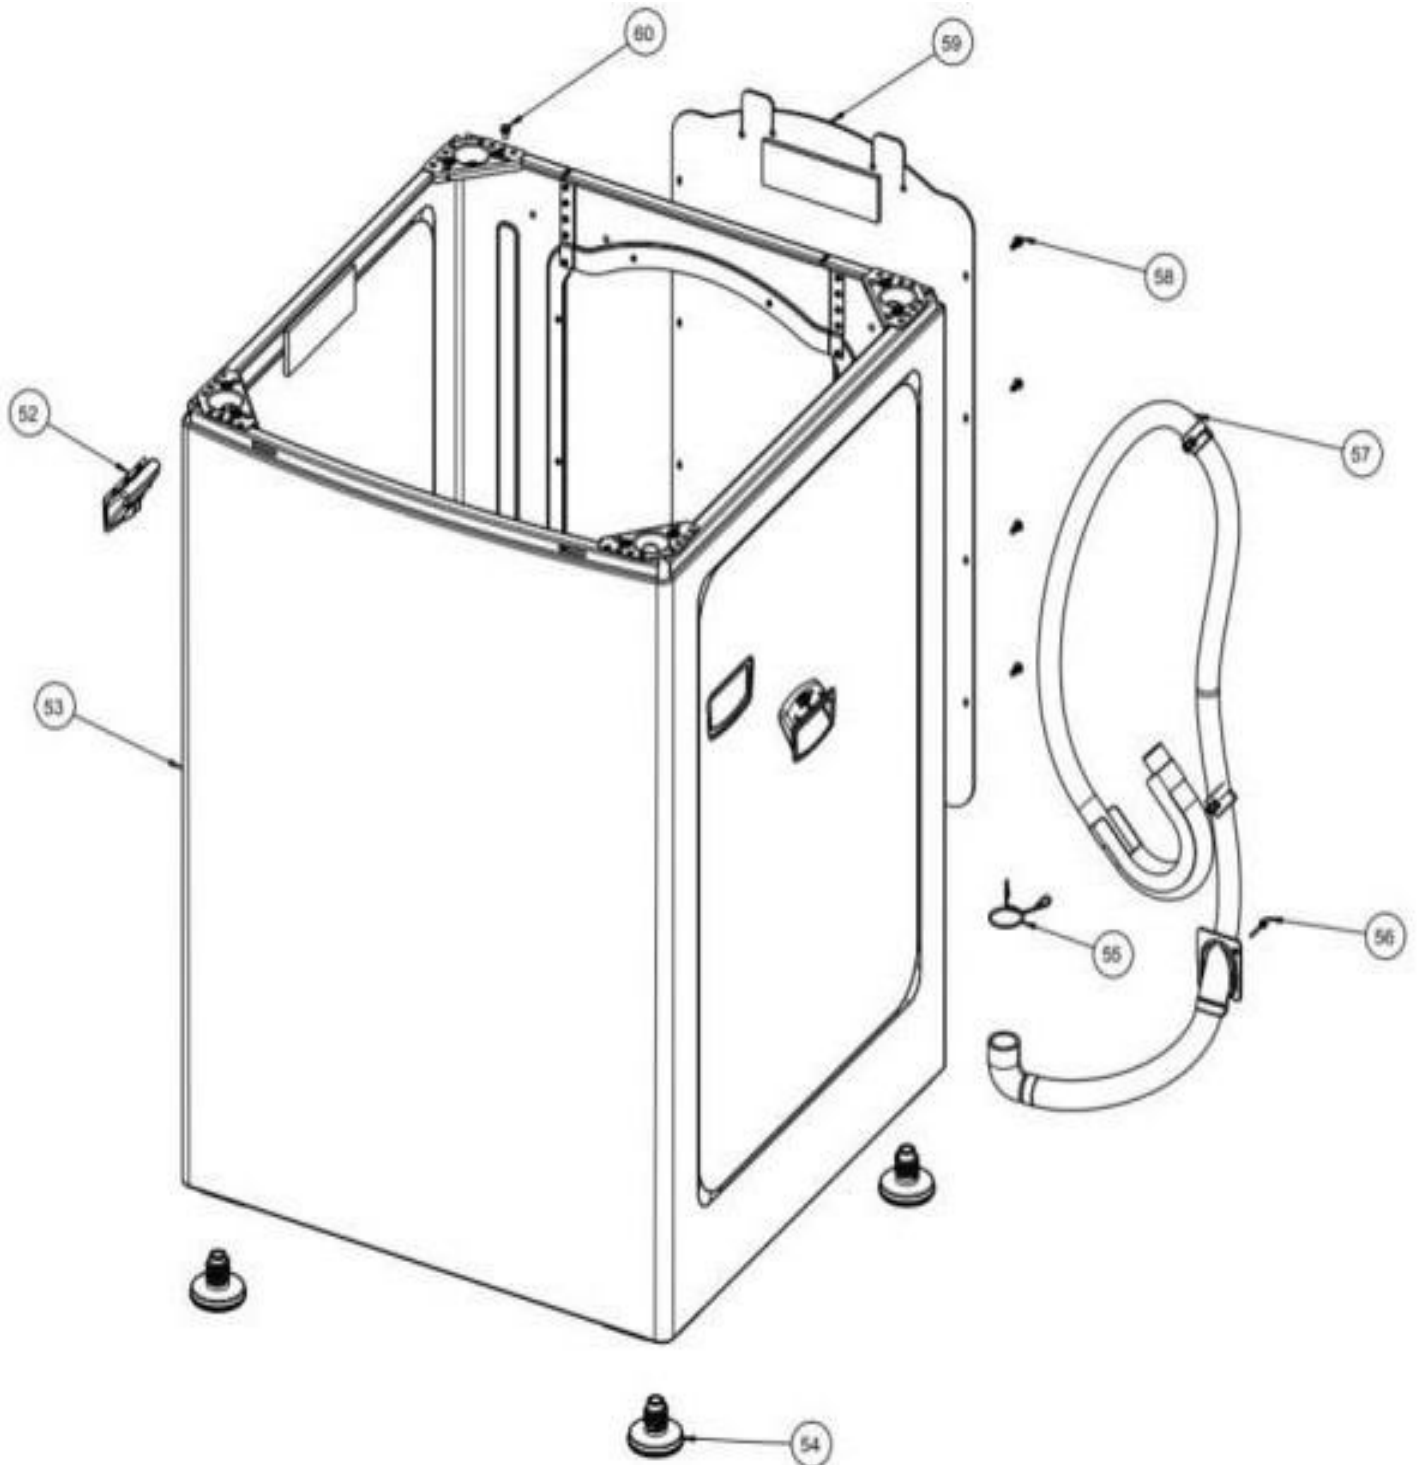

Distribuidor Autorizado

SurteRápido.com

Venta de Refacciones
Electrodomesticas

LAVADORA WWG16ASGLA