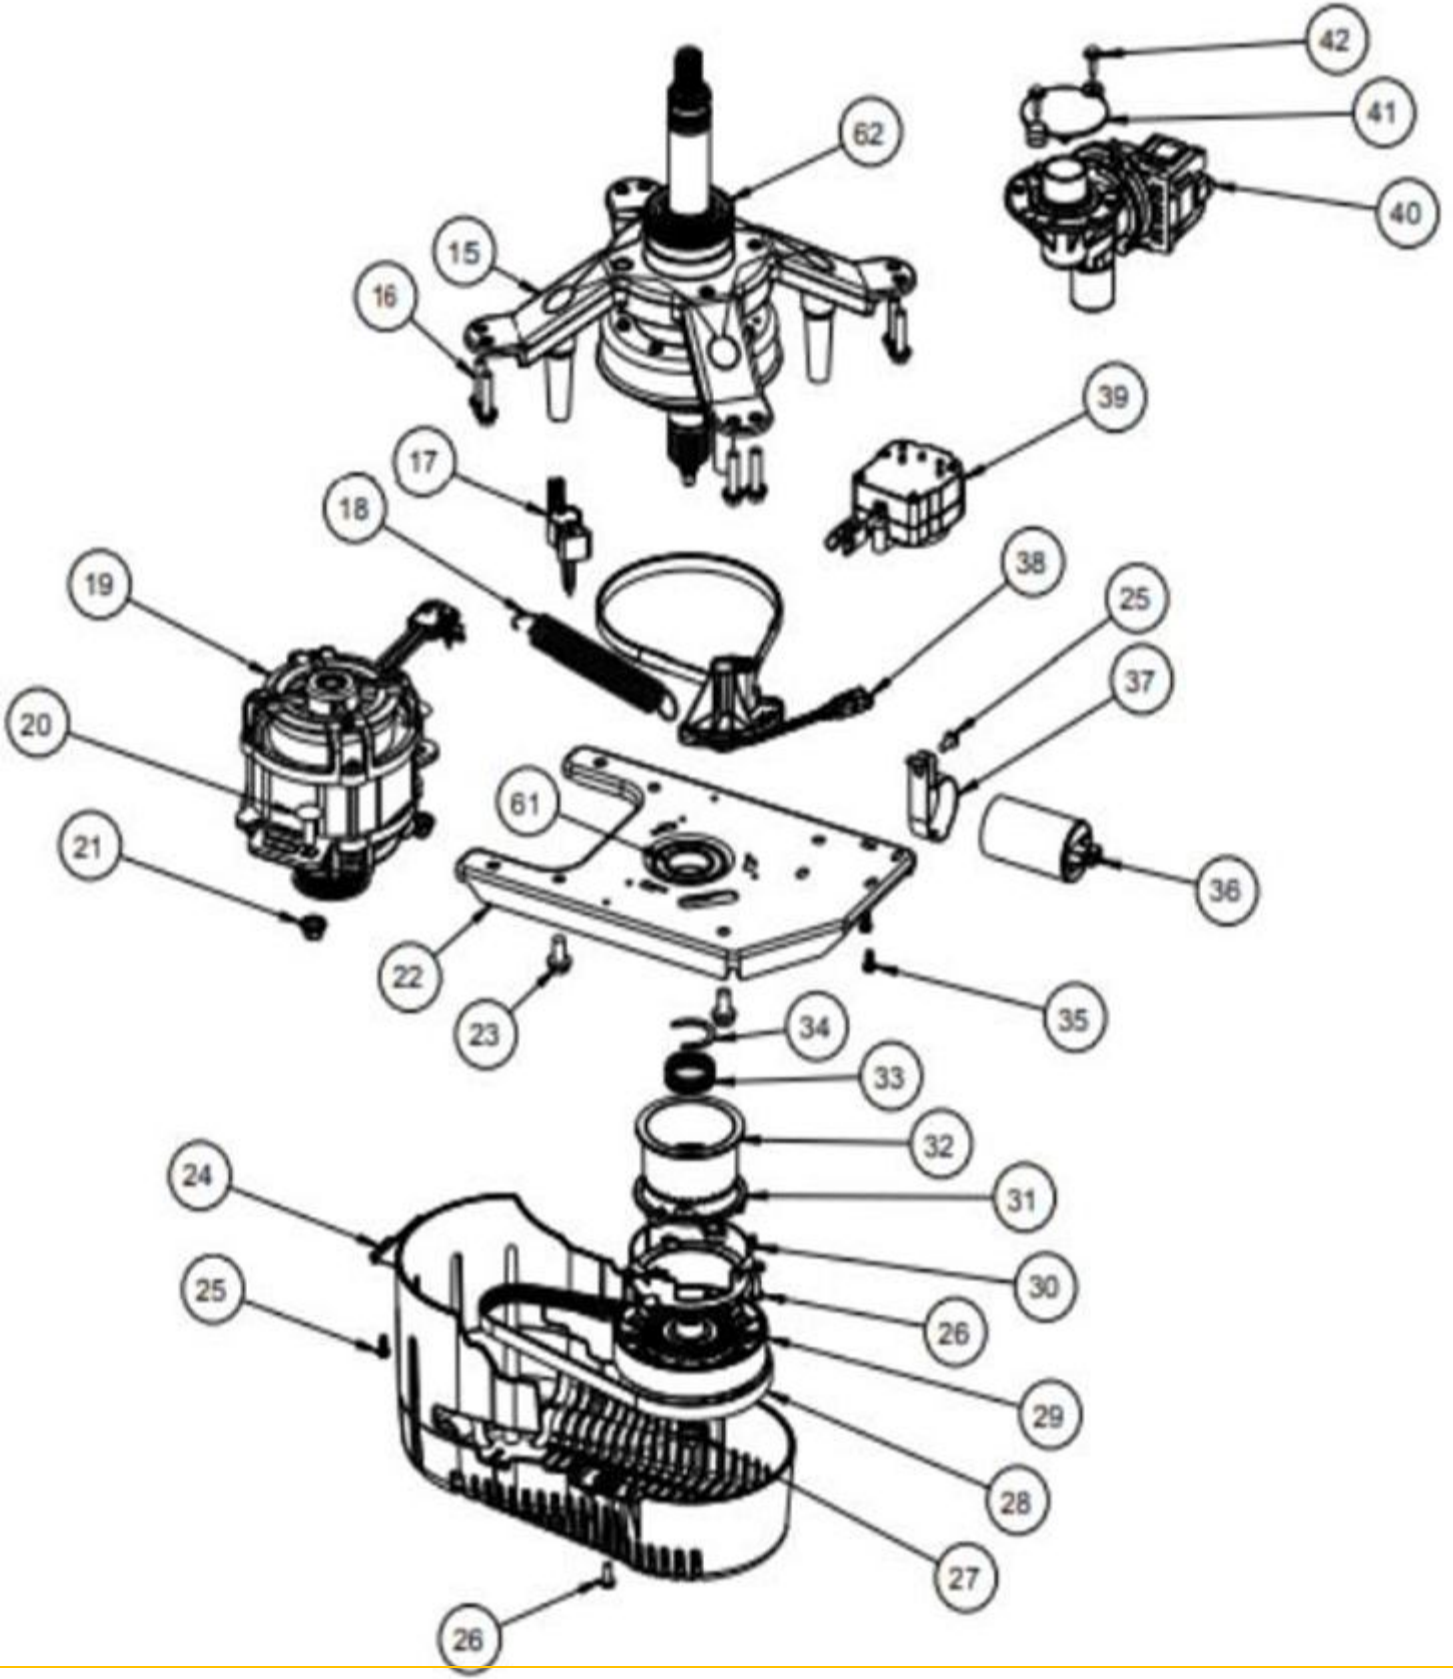

LAVADORA WWG16BSHLA