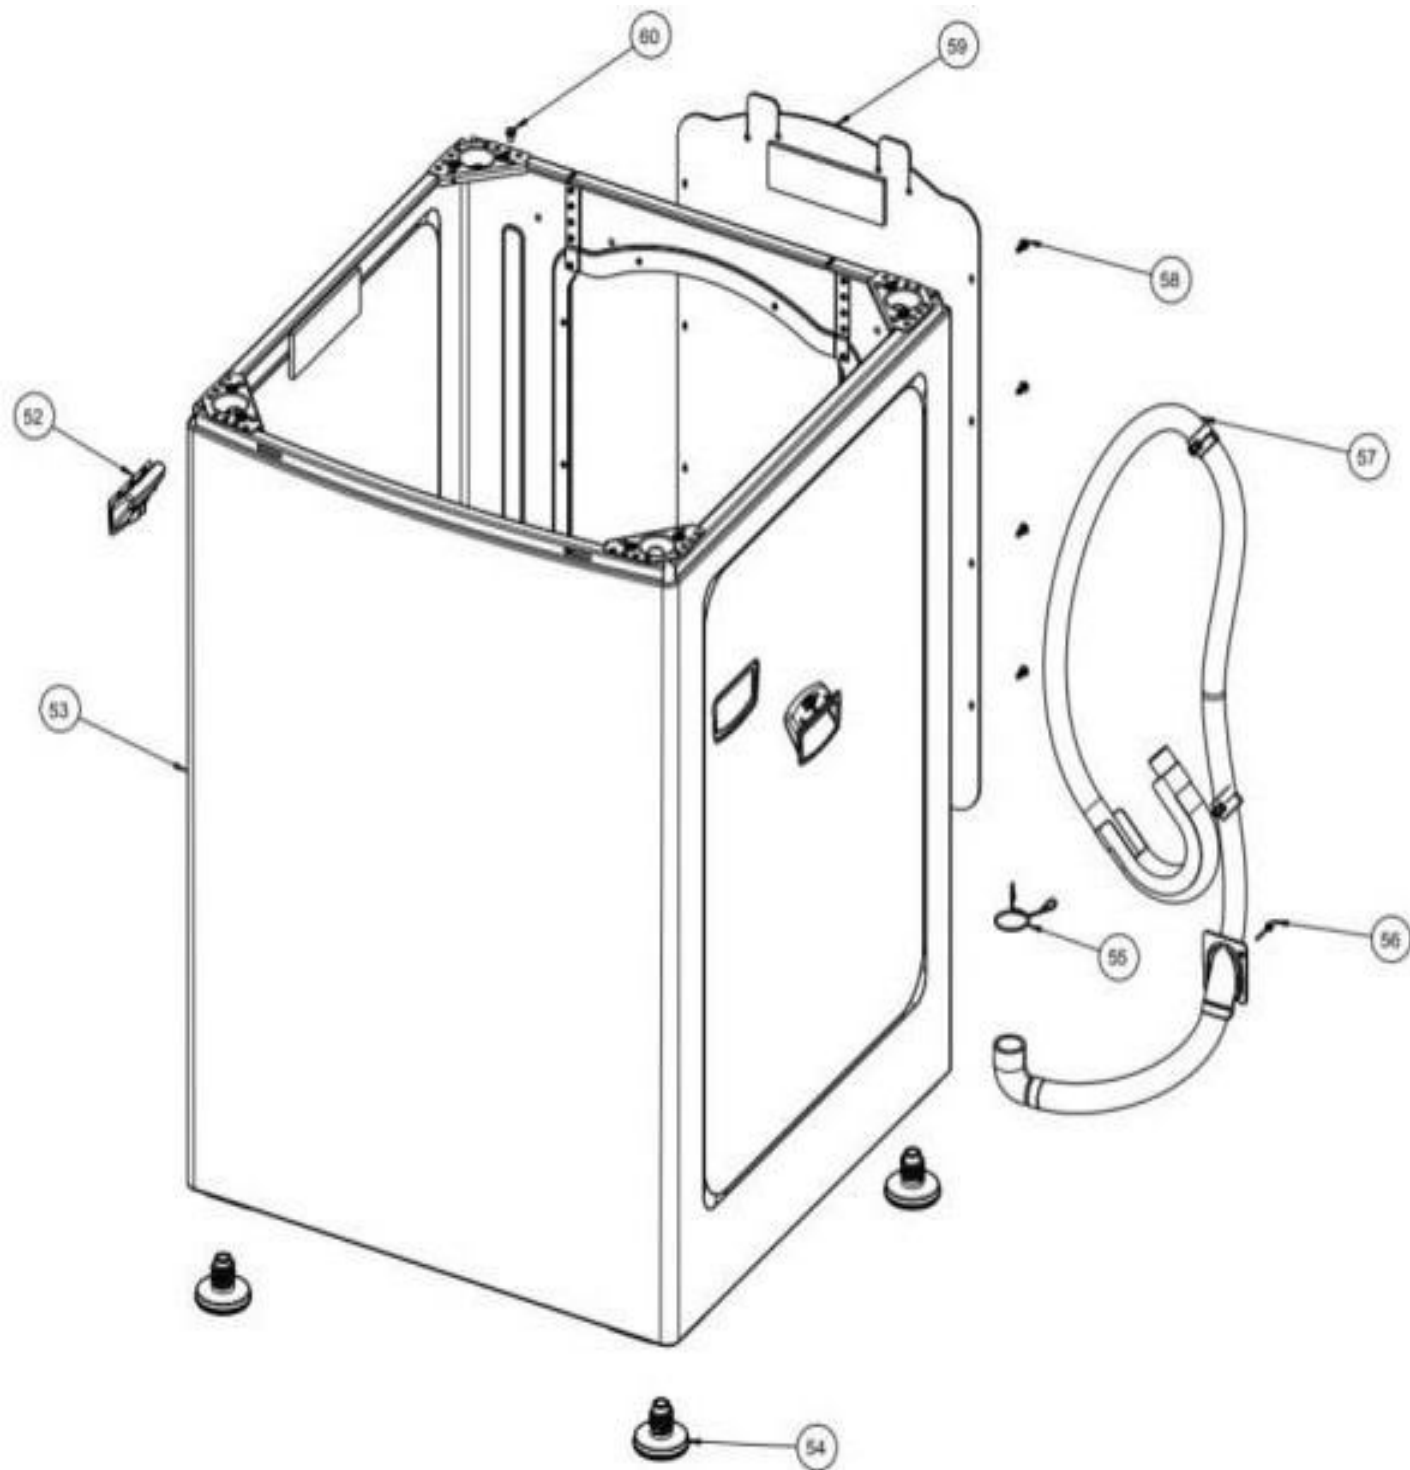

LAVADORA WWG16BSHLA