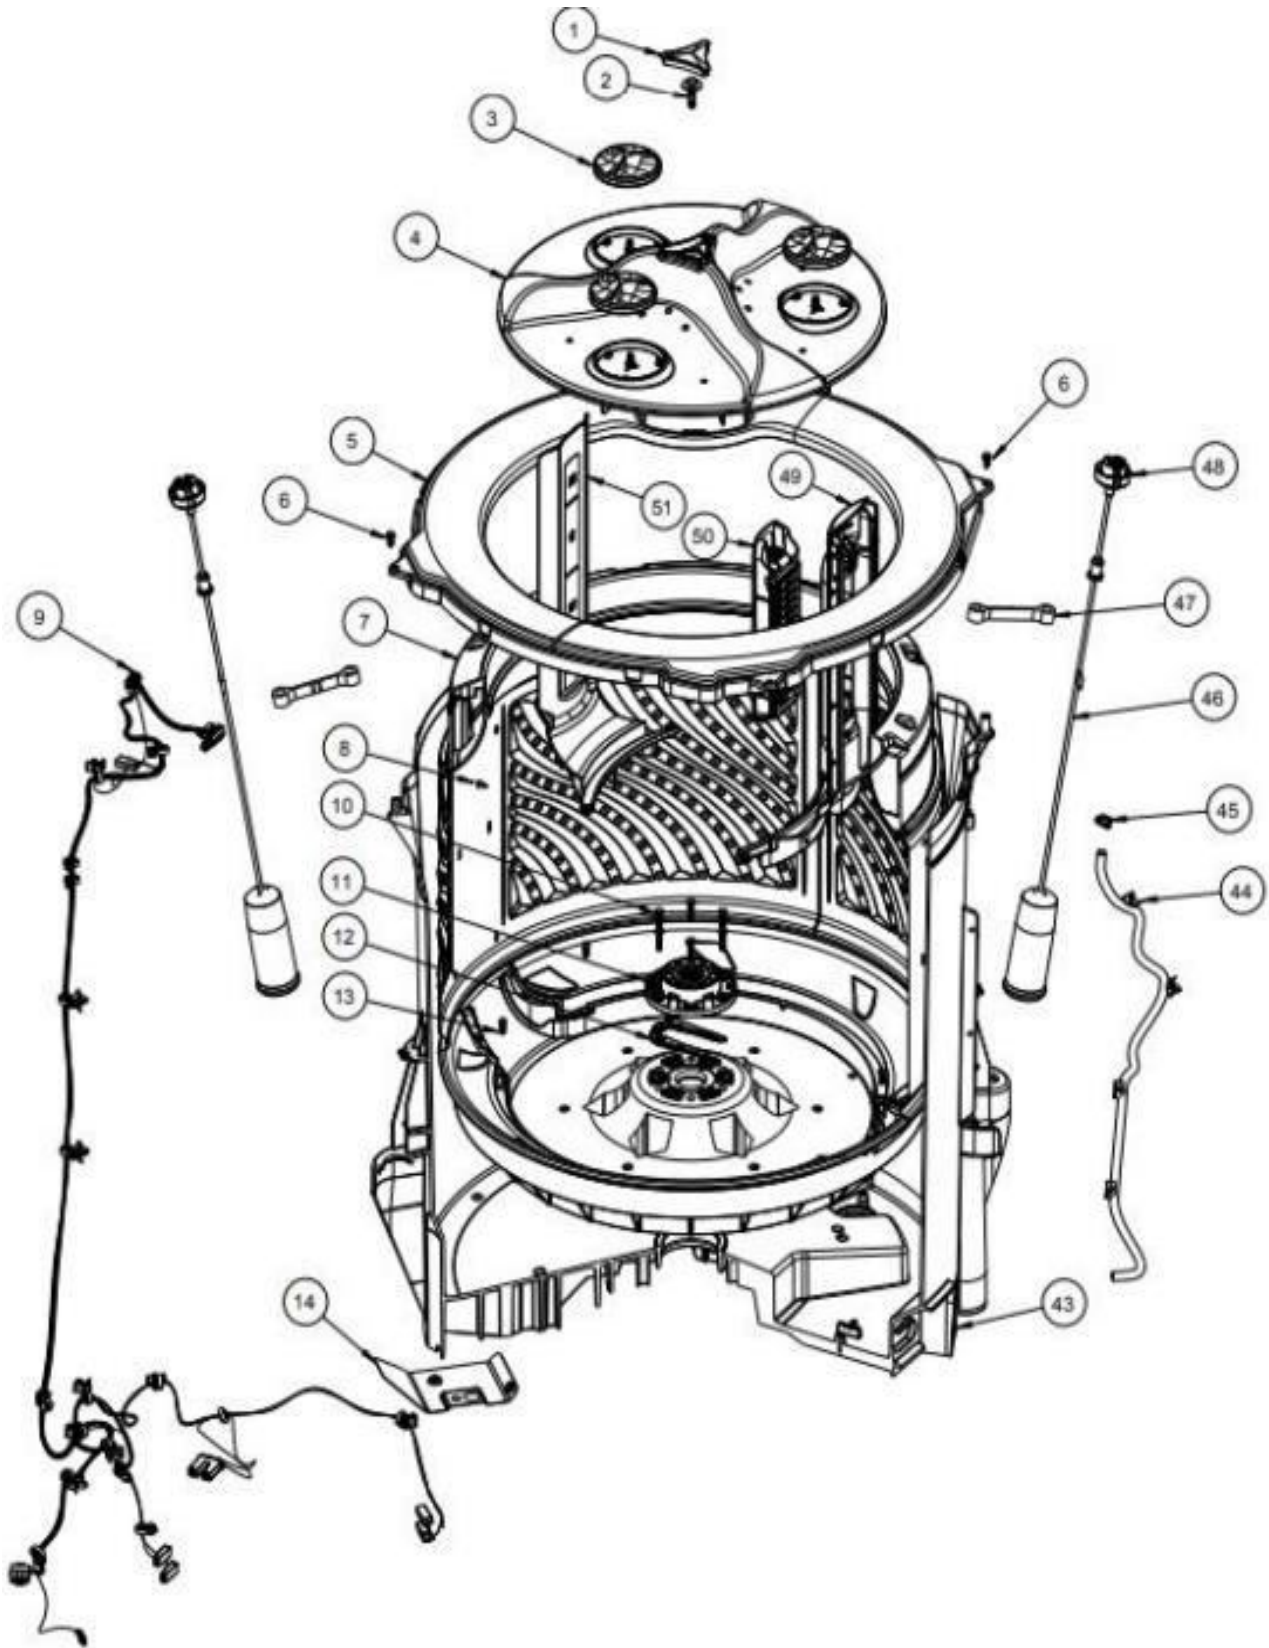

LAVADORA WWG16BSHLA