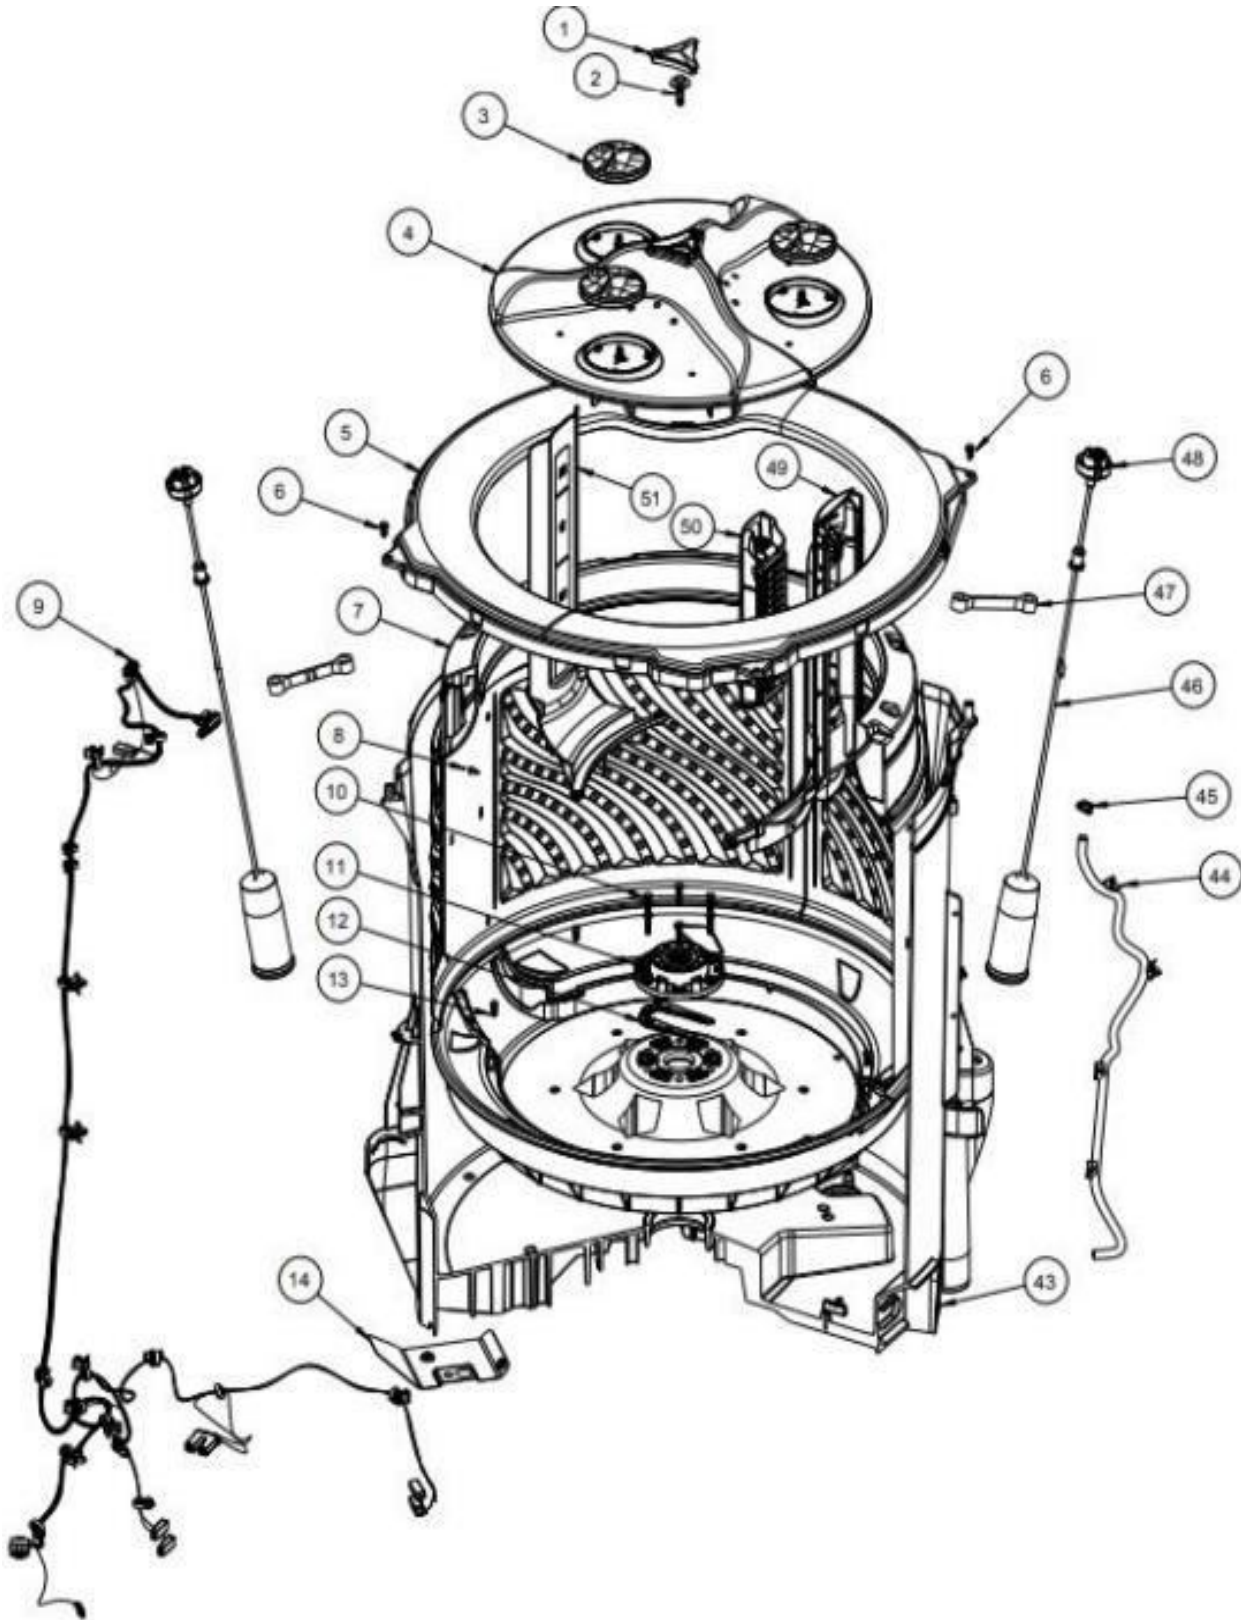

Distribuidor Autorizado

SurteRápido.com

Venta de Refacciones
Electrodomesticas

LAVADORA WVG18CBHLA