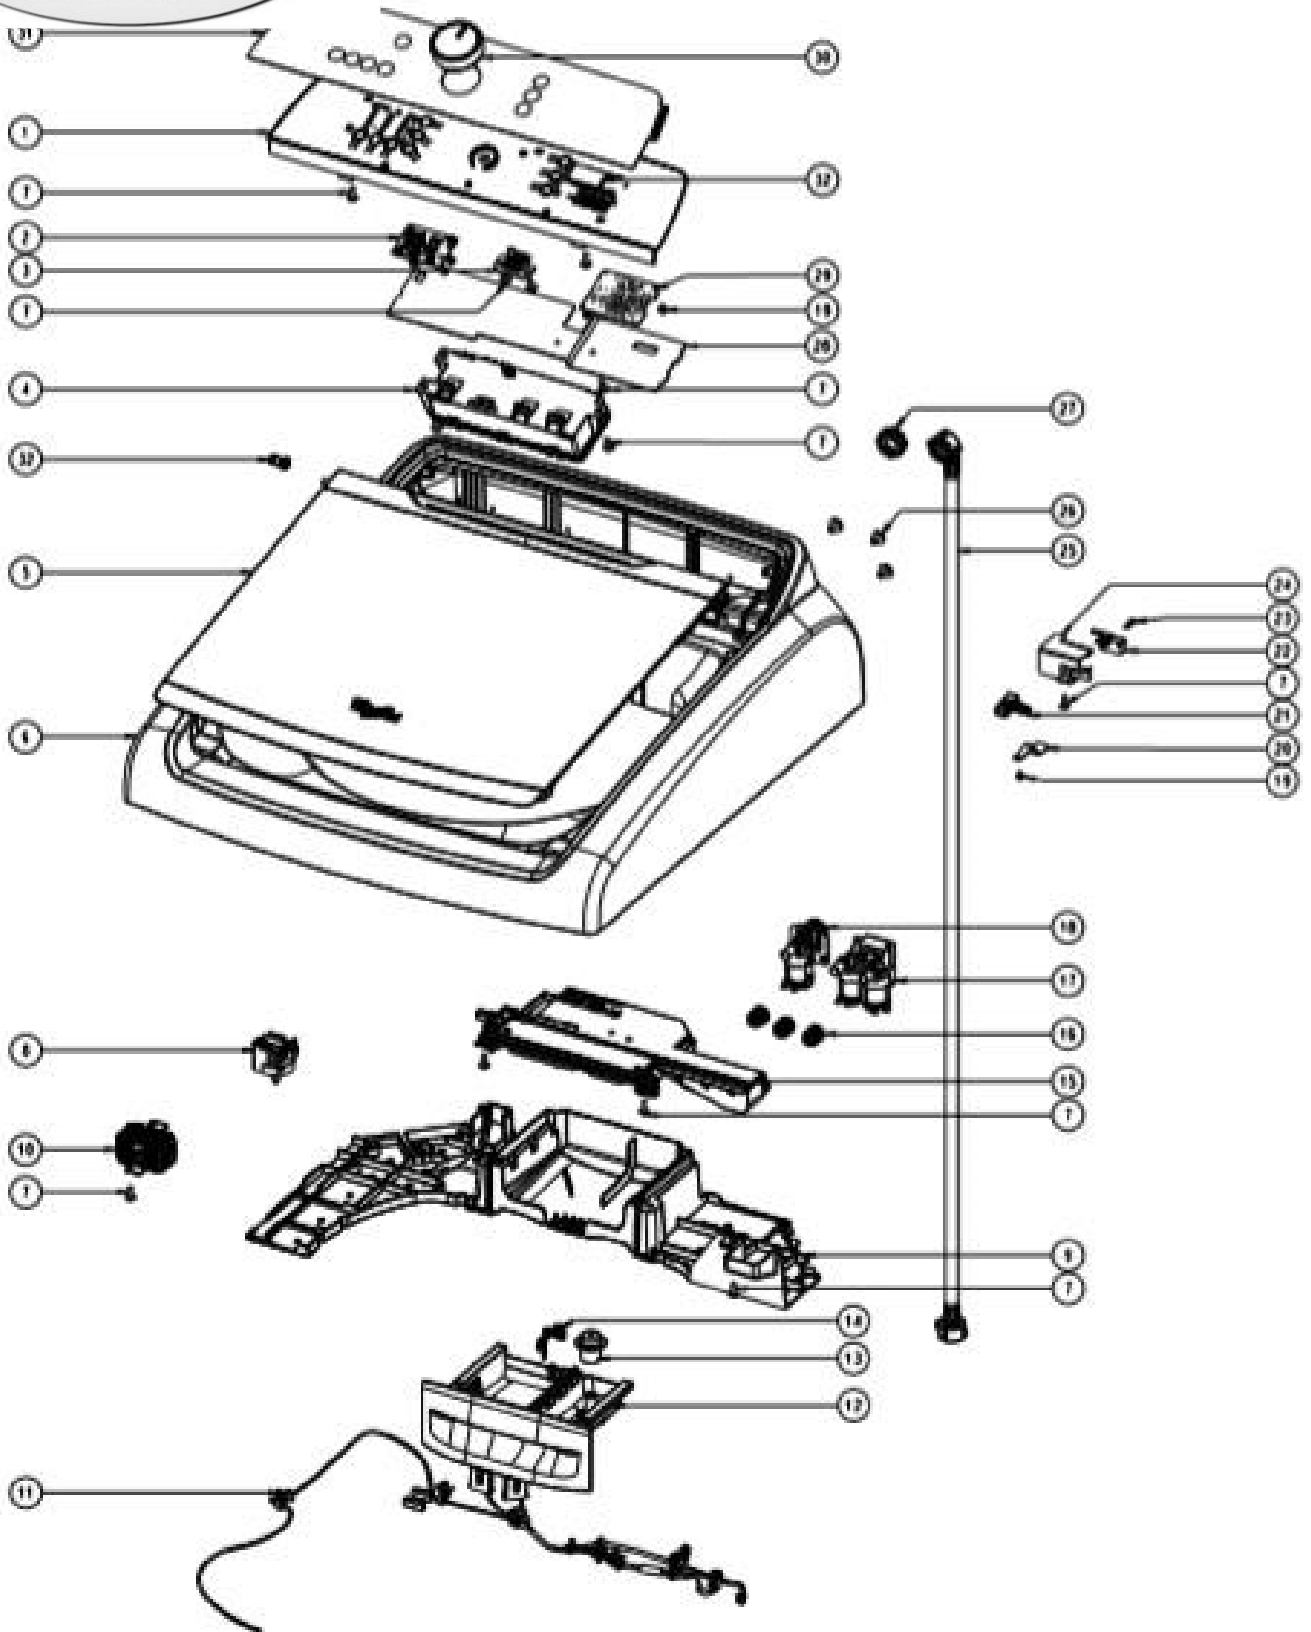

Venta de Refacciones
Electrodomesticas

LAVADORA WVG18CBHLA

LAVADORA WWG18CBHLA

Número	No. Parte	Descripción
1	W11342199	CJ CONSOLE + OVERLAY AGI ARIEL BEST
2	W11176258	PLACA PORTA LED WWG16CS.
3	W11130596	OFFBOARD ENCODER 16 POS
4	W11378187	CCU ASM WHP AGI BEST 120V - MASS
5	W11380660	TAPA MOVIL
6	W10672887	TAMPA FIXA AGIPELLER BLACK WHP
7	W10862937	TORNILLO SEXT HI-LO S/FEN C/FLA 3,9X14
8	W11160690	PRESOSTATO LINEAL
9	W11094445	FONDO PROTECTOR
10	W10699981	TAPA CONEXIÓN INTERMEDIA WWI13AB/AS
11	W11369694	AGIPELLER UPPER WIRING HARNESS
12	W11238997	CJ GAVETA CINZA
13	W10685389	SIFON GAVETA TEMPEST - WHP
14	W10711008	TRAVA GAVETA DISPENSADOR IMP/AGIP
15	W11131127	ESPACIADOR CONJ WWI13B16B
16	W10873962	GASKET
17	W10718177	VALVULA DE AGUA
18	W10718167	VALVULA DE AGUA CALIENTE 120V 60HZ
19	W10260856	TORNILLO CAB. HEX FLANGE AP 3 X 7
20	W10655120	PALANCA MICRO LLAVE WWI13AB AS
21	W10679136	PIN DE BISAGRA
22	W10691654	INTERRUPTOR
23	W10892220	TORNILLO
24	W10655121	SUPPORT SWITCH
25	W10757962	MANGUEIRA DE ENTRADA ÁGUA FRIA
26	W10539667	PARAF SEXT M5X11 FLANGE LISA ZINCADO
27	W10826066	TAPA VALVULA 110V
28	W11125956	I COVER AGIPELLER
29	W11176259	ACAMAR HIGH - COPACABANA WWG16CS
30	W10703613	PERILLA TIMER WWG16CS
31	W11125982	OVERLAY
32	W11134859	GUIA DE LUZ WWG16CS