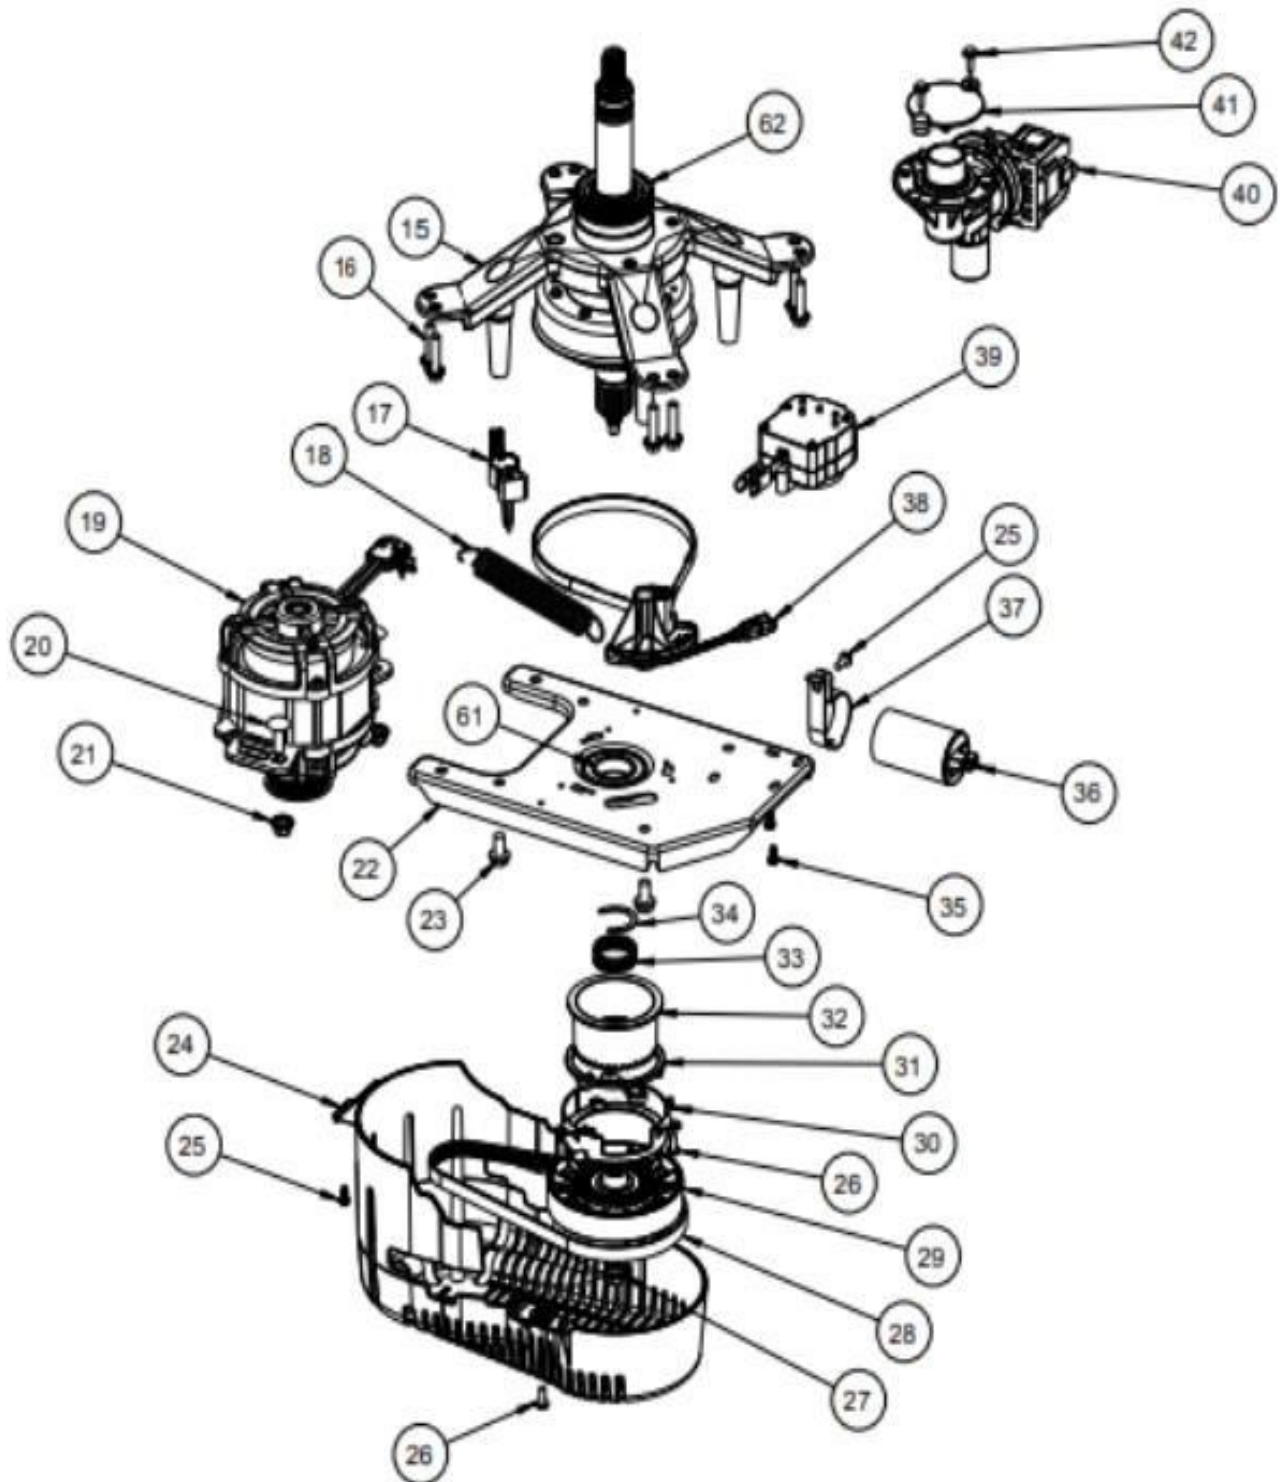

Distribuidor Autorizado

SurteRápido.com

Venta de Refacciones
Electrodomesticas

LAVADORA WVG18CBHLA