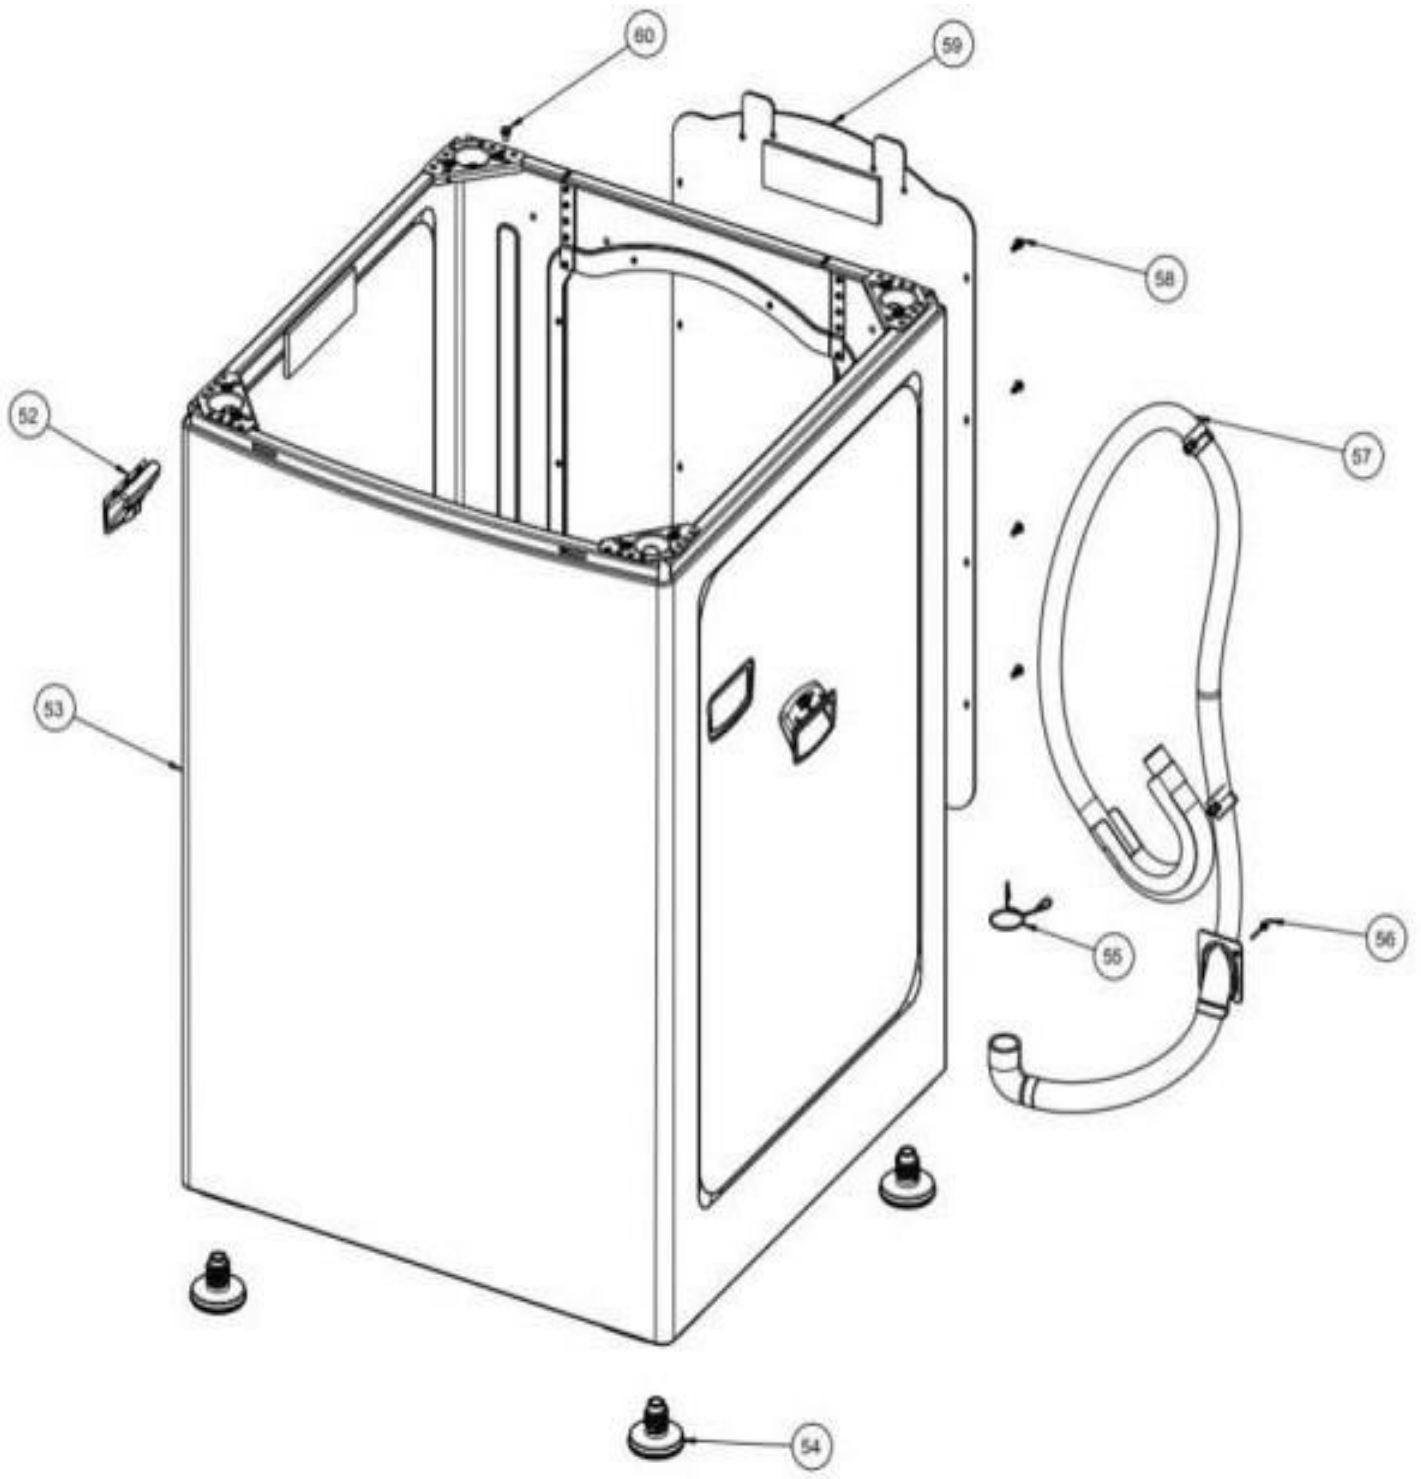

LAVADORA WWG18CBHLA